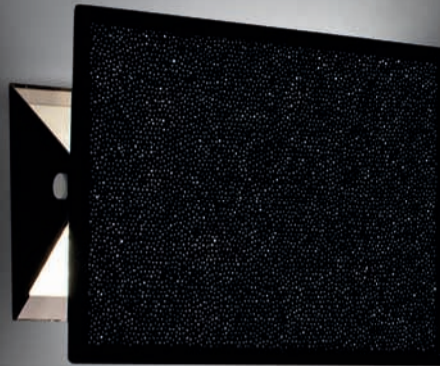

2774.01
L. 14 x 19 S. 7 cm.
R7s 118mm.#1x100W