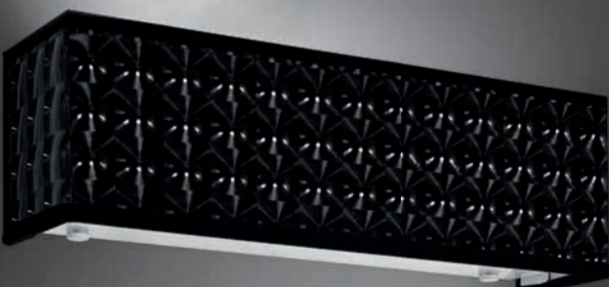

**2775.01**  
L. 14 x 19 S. 7 cm.  
R7s 118mm.#1x100W

**2767.01**  
L. 11,5 x 9 S. 8 cm.  
G9 #1x40W  
2 led 5W

**2769.01**  
L. 28 x 9 S. 8 cm.  
R7s 118mm.#1x100W - 2G11#1x18W - 2 led 5W

**2777.01.FA**  
L. 33 x 16 S. 9 cm.  
R7s 118mm.#1x100W