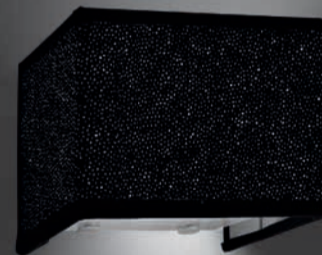

2768.01
L. 11,5 x 9 S. 8 cm.
G9 #1x40W
2 led 5W

- A - Rivestimento stoffa nera con punti argento (Polvere di stelle)
- B - Rivestimento stoffa organza nera su fondo argento
- C - Rivestimento stoffa nera con effetto ottico