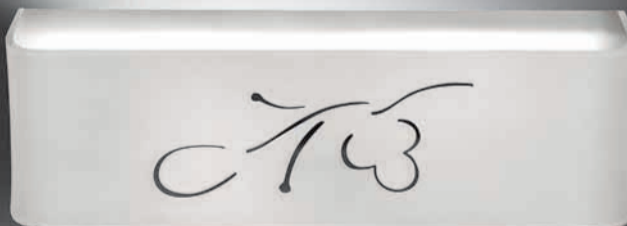

**FLORENZ'LAMP**

**2773 .01**  
L. 11,5 x 9 S. 8 cm.  
G9 #1x40W  
2 led 5W

**2758 .01**  
L. 28 x 9 S. 8 cm.  
R7s 118mm.#1x100W - 2G11#1x18W - 1 led 10W

**2749 .01**  
L. 28 x 9 S. 8 cm.  
R7s 118mm.#1x100W - 2G11#1x18W - 1 led 10W