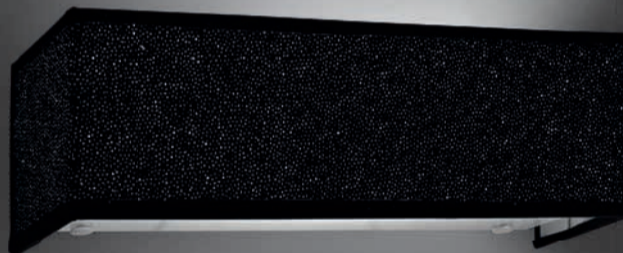

2769.01
L. 28 x 9 S. 8 cm.
R7s 118mm.#1x100W - 2G11#1x18W - 2 led 5W