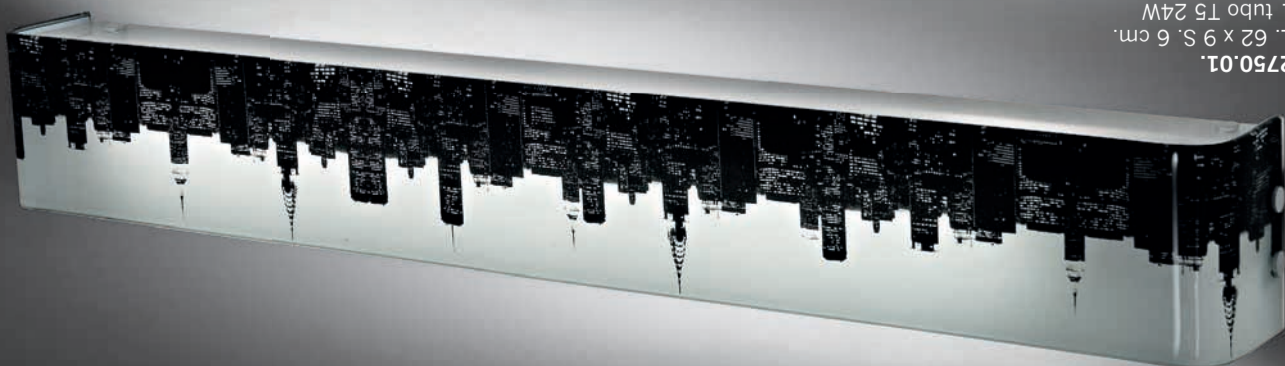

2750 .01
L. 62 x 9 S. 6 cm.
1 tubo T5 24W