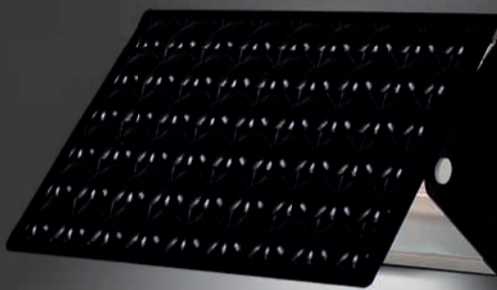

**2772.01FO**  
L. 14 x 19 S. 7 cm.  
R7s 118mm.#1x100W

**2774.01**  
L. 14 x 19 S. 7 cm.  
R7s 118mm.#1x100W

**2765.01FA**  
L. 11,5 x 9 S. 8 cm.  
G9 #1x40W  
2 led 5W

**2772.01FA**  
L. 14 x 19 S. 7 cm.  
R7s 118mm.#1x100W