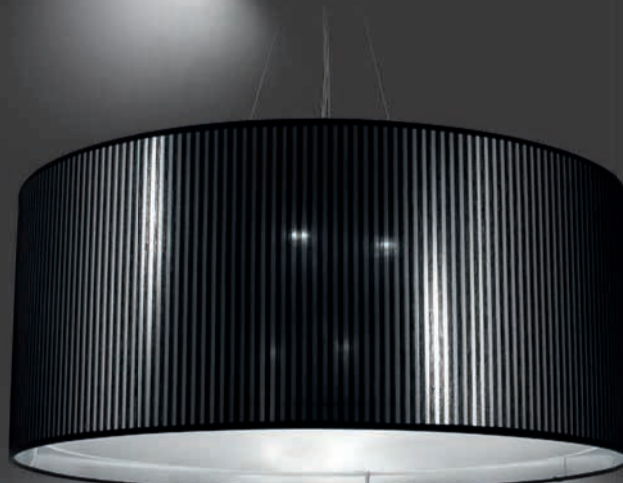

2766.01
L. 11,5 x 9 S. 8 cm.
G9 #1x40W
2 led 5W

2778.03 - Paralume Ø70 x 30 h. cm. - 3 E27 x 60 w - Led 20 w
Preventivi su richiesta - Quasiassi misura