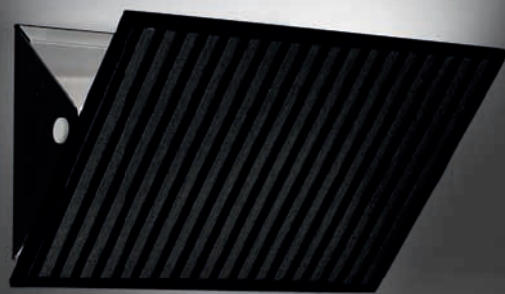

2776.01
L. 14 x 19 S. 7 cm.
R7s 118mm.#1x100W