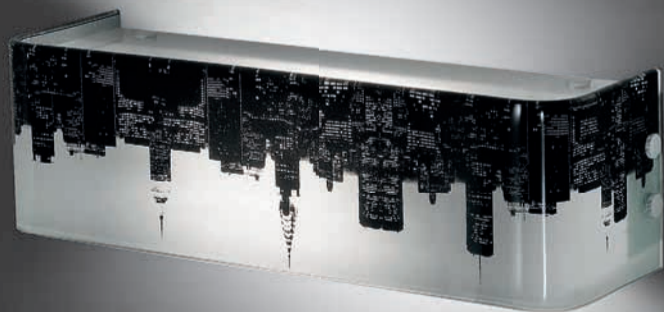

2749 .01
L. 28 x 9 S. 8 cm.
R7s 118mm.#1x100W - 2G11#1x18W - 1 led 10W