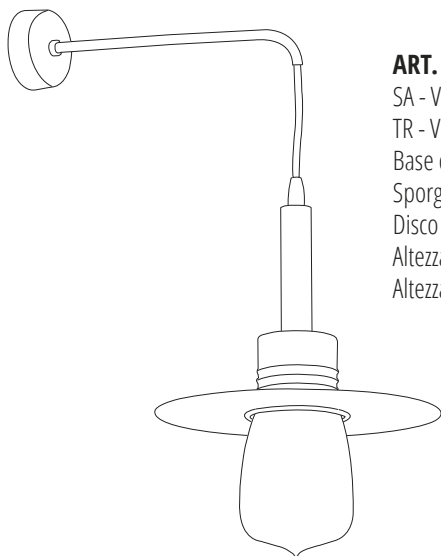

# TABELLA COLORI

Testa di moro

Nero opaco

Rosso invecchiato

Bianco

Avorio

Color Ottone

Foglia oro lucido

**ART. 2956.01** Tutti colori  
SA - Vetro satinato  
TR - Vetro trasparente  
Rosone cm. 8  
Disco cm. 28  
Totale H. max cm. 150  
**ART. 2955.01** Foglia  
oro - argento - rame

**ART. 2984.01** Tutti colori  
SA - Vetro satinato  
TR - Vetro trasparente  
Rosone cm. 8  
Vetro cm. 11,5  
Totale H. max cm. 150  
**ART. 2985.01** Foglia  
oro - argento - rame

**ART. 2967.01** Tutti colori  
SA - Vetro satinato  
TR - Vetro trasparente  
Rosone cm. 8  
Disco cm. 28  
Totale H. max cm. 150  
**ART. 2968.01** Foglia  
oro - argento - rame

**ART. 2973.01** Tutti colori  
SA - Vetro satinato  
TR - Vetro trasparente  
Rosone cm. 8  
Vetro cm. 11,5  
Totale H. max cm. 150  
**ART. 2981.01** Foglia  
oro - argento - rame

**ART. 2960.01** Tutti colori  
SA - Vetro satinato  
TR - Vetro trasparente  
Rosone cm. 8  
Disco cm. 28  
Cavo cotone cm. 200

**ART. 2960.2-3-5** Tutti colori  
SA - Vetro satinato  
TR - Vetro trasparente  
Rosone cm. 12  
Disco cm. 28  
Cavo cotone cm. 200