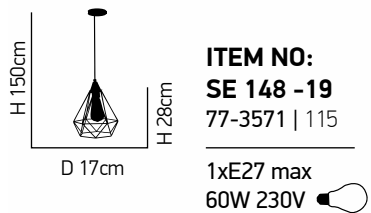

D 83cm 3xE27 max 60W 230V

H 110cm

ITEM NO:
SE 136 -7
77-3534 | 160

D 83cm 7xE27 max 60W 230V

Mila 1

Κρεμαστό φωτιστικό μαύρου χρώματος.
Pendant black luminaire.

Grenade 1

Φωτιστικό με μαύρο μέταλλο και σχοινί
Luminaire with black metal and rope