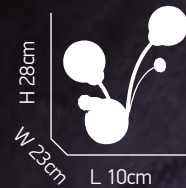

ITEM NO: W9589/2
77-2237 | 328

2xG9 max. 40W 230V