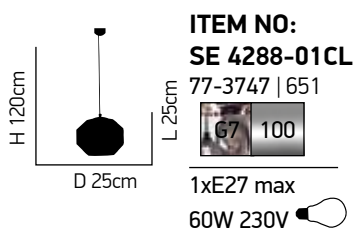

2. Matilde

Χειροποίητο γυαλί ανθρακί.
Handmade smoke glass.