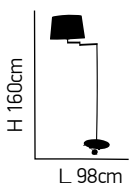

H 92cm

L 95cm

ITEM NO: ART 550-4
 77-2137 | 874

4xE14 max. 40W 

Ella 100

Βάση από χρώμιο, λευκό καπέλο.
Chrome base, white shade.

ITEM NO: LVP-496/001
 77-2112 | 984
 1xE27 40W

ITEM NO: ARB-496/3W Led
 77-2113 | 124
 1xLED Lamp 3W