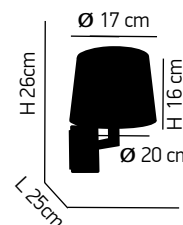

ITEM NO:
ARB -237-1A
77-3588 | 927

250

1xE27 max 40W 230V