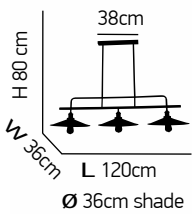

Dakar

1 200

Μεταλλικό μαύρο καπέλο, μπρονζέ ντουί υφασματινο μαύρο καλώδιο.
Metallic black shade, antique bronze lampholder, black fabric cable.