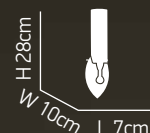

Korina 101

Σατινέ γυαλί διαφανές. Βάση ματ νίκελ.
Transparent satin glass. Nikel mat base.

ITEM NO: MB456-2A

77-0024 | 236

2xE14 40W 230V

ITEM NO: MB456-1A

77-0023 | 131

1xE14 40W 230V