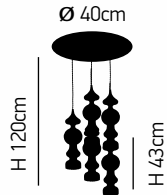

ITEM NO:
WS1243-5
77-3755 | 5231

5xE14 max. 40W
230V