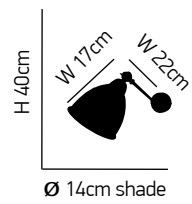

ITEM NO: WL13038
77-2202 | 530
E27 1X60W 230V