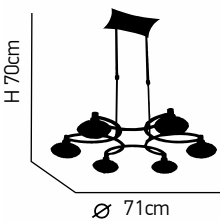

10xG4 max. 20W 230V

crystal

Bella 100

Μεταλλικός κορμός σε χρώμιο ρυθμιζόμενος. Κρύσταλλο διάφανο χειροποίητο.
Metallic body in chrome adjustable. Transparent handmade crystal.

ITEM NO:
C-072970/6
 77-2242 | 6180
 6xG9 max. 40W
 230V