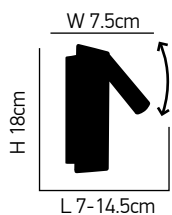

Cruz

Μαύρη βάση με μπρούτζινο σποτ και άσπρη βάση με άσπρο σποτ και διακόπτη.
Black mat base with bronze led spot and white mat base with white led spot and switch.

ITEM NO:
SE 129-1AB
77-3580 | 130

1 200

3W LED 3000K
230V