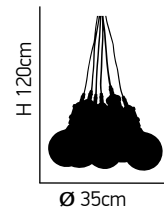

ITEM NO:
KS2048P-13-6AB
77-2165 | 784
6XE27 60W 230V