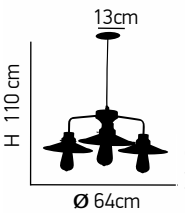

ITEM NO:
KS1288P-36-3BK
77-2163 | 5140
E27 3X60W 230V