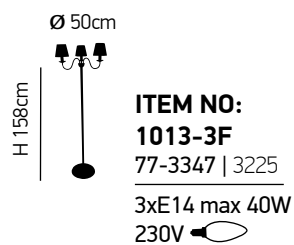

Dune 2

Μεταλλικός λευκός κορμός με καπέλο από οργαντίνα λευκό.
Metallic white body with organdie white shade.