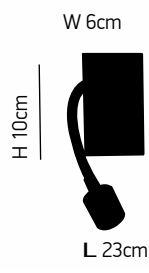

Flexy

Βάση νίκελ σατινέ ή μπρονζέ με λευκό και μπεζ καπέλο αντίστοιχα.
Nickel satin or bronze base with white and beige shade.

ITEM NO:
ARB-2360

77-2603 | 918 101

1xLED Lamp 3W | 4000K