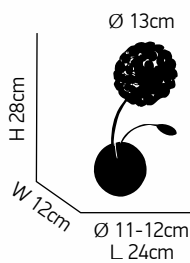

10xG4 max. 20W 230V

crystal

Bella 100

Μεταλλικός κορμός σε χρώμιο ρυθμιζόμενος. Κρύσταλλο διάφανο χειροποίητο.
Metallic body in chrome adjustable. Transparent handmade crystal.

ITEM NO:
C-072970/6
 77-2242 | 6180
 6xG9 max. 40W
 230V