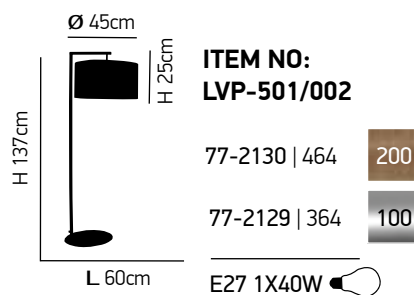

Μοα

Βάση νίκελ σατινέ ή μπρονζέ με λευκό και μπέζ καπέλο αντίστοιχα.
Nickel satin or bronze base with white and beige shade.