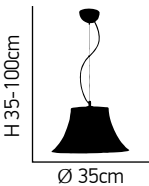

Thalia 100

Χειροποίητο γυαλί. Μεταλλική ανάρτηση σε χρώμιο.
Handmade glass. Metallic chrome suspension.

ITEM NO: 689-35

Grey
77-2040 | 726
Smoke
77-2039 | 626

1xE27 max. 100W 230V

Erato 100

Χειροποίητο γυαλί. Μεταλλική ανάρτηση σε χρώμιο.
Handmade glass. Metallic chrome suspension.