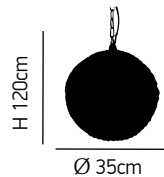

ITEM NO: MD103204-5A
77-1813 | 5572

5xG9 max. 40W 230V