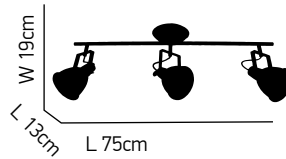

Loop 1 15

Μεταλλικό σπότ μαύρο μπλε μάτ χρώμα
Metallic spot blue black matte

ITEM NO:
R50111102-3TU
77-2197 | 960

3xE14 max. 40W 230V