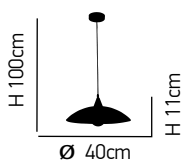

Seher

Ανάγλυφο λευκό γυαλί με ανάρτηση από χρώμιο
Embossed white glass with chrome suspension

ITEM NO:
15536-1
77-3651 | 918
1xE27 max
60W 230V