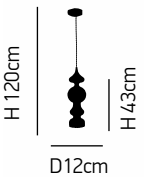

Corpo

G6 100

Χειροποίητο γυαλί σε χρώμα μελί.
Handmade honey glass.

ITEM NO:
WS1243-3
77-3753 | 3142

3xE14 max. 40W
230V

ITEM NO:
WS1243-5
77-3755 | 5231

5xE14 max. 40W
230V

ITEM NO:
WS1243-1
77-3629 | 542

1xE14 max. 40W
230V

ITEM NO:
WS1243-4
77-3754 | 4186

4xE14 max. 40W
230V