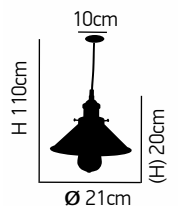

ITEM NO:
KS1288P-46-1BK
77-2152 | 750

E27 1X60W 230V

ITEM NO:
KS1288P-21-1BK
77-2151 | 620

E27 1X60W 230V