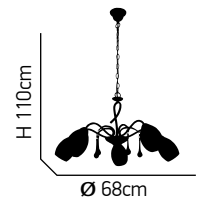

ITEM NO: C9534/3
77-2219 | 466

3xE14 max. 40W
230V

ITEM NO: H9534/5
77-2220 | 5111

5xE14 max. 40W
230V