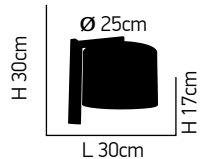

Lucas

Βάση από χρώμιο με λευκό καπέλο και προβολάκι.
Chrome mat base with white shade and led.

ITEM NO:
SE-122-1A
77-3562 | 134

101

1xE27 max 40W 230V