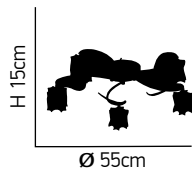

ITEM NO: 6025-5X
77-1740 | 376

5xG9 max. 40W 230V