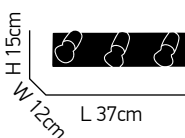

Simple spot 100

Μεταλλικό προβολάκι σε χρώμιο.
Περιστρεφόμενες κεφαλές.
Chrome metallic spot. Rotating heads.

ITEM NO: GU1094J-3
77-1169 | 760
3xGU10 max. 50W 230V