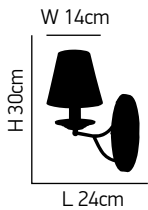

Etna 33

Μεταλλικό φωτιστικό σε γκρι πατίνα και καπελάκια μπεζ
Metal luminaire in gray patina with beige shades

ITEM NO:
C119-3
77-3661 | 167
3xE14 max. 40W
230V

ITEM NO:
C119-1
77-3663 | 328
1xE14 max. 40W
230V

ITEM NO:
C119-6
77-3662 | 2128
5xE14 max. 40W
230V