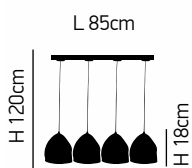

Soft G7 100

Χειροποίητο ανθρακί γυαλί. Αναμμένο το γυαλί είναι ημιδιαφανές
Handmade smoke glass. Switch on the glass is translucent

ITEM NO:
WS19522-4
77-3696 | 9154
4xE14 max. 40W
230V