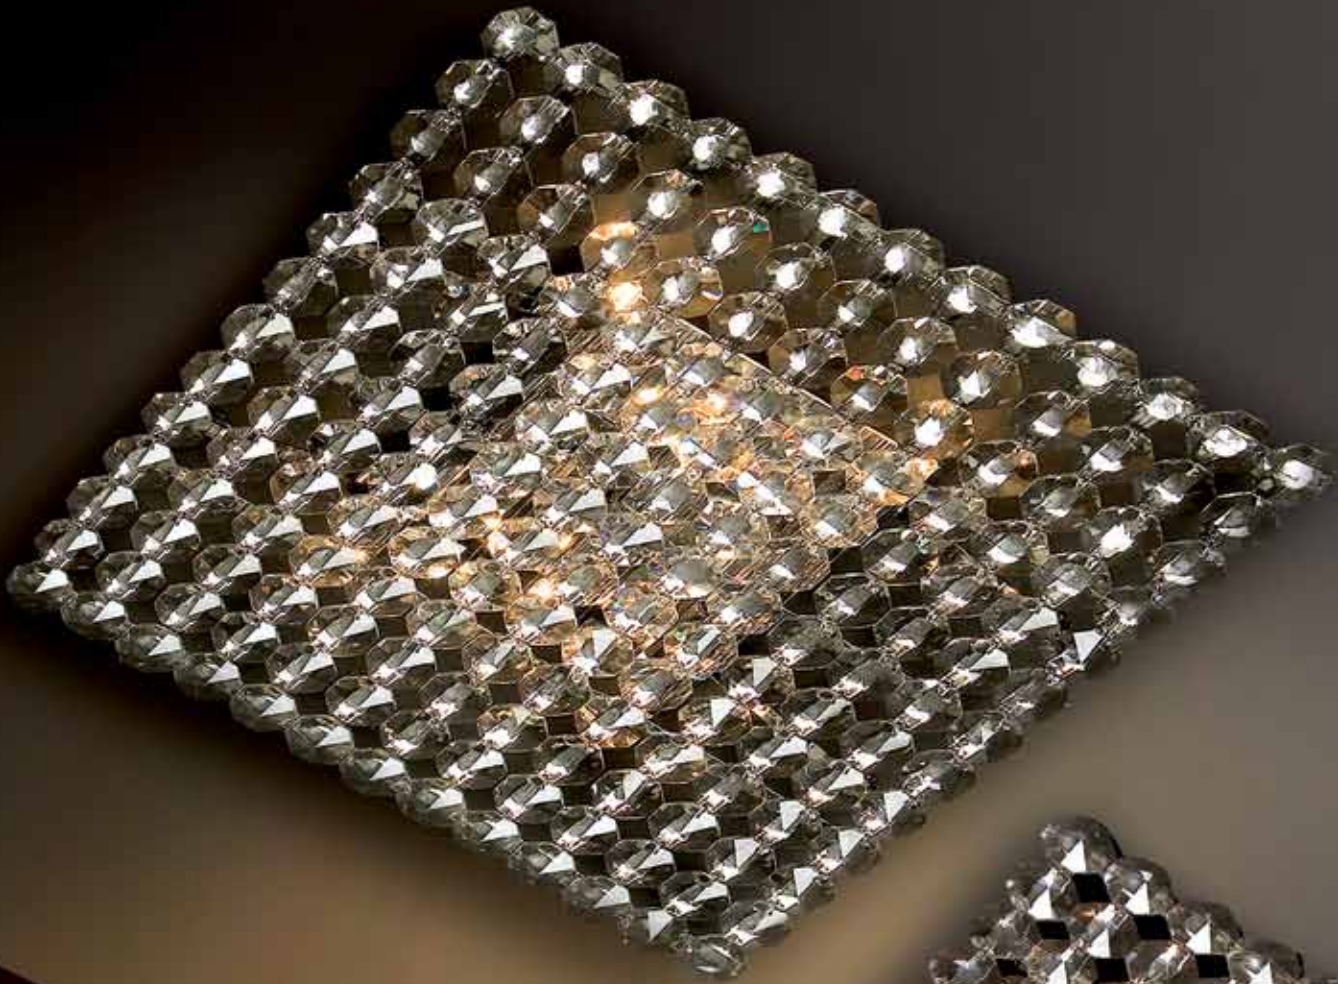

Diamond

100

Ιριδίζον κρύσταλλο. Μεταλλικός κορμός σε χρώμιο.
Iridescent crystal. Metallic body in chrome.

ITEM NO: P8132/6
77-1223 | 8460

6xG9 max. 40W 230V

ITEM NO: C8118/6
77-1224 | 9196

6xG9 max. 40W 230V 