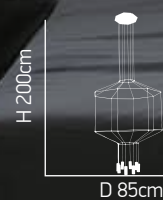

ITEM NO:
D3015-8 Octagon
77-3609 | 3215

8xG9 max. 6W 230V