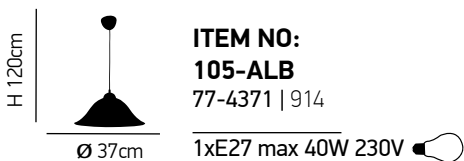

Lia 2

Κρεμαστό φωτιστικό με χειροποίητο γυαλί λευκό.
Pendant handmade glass.