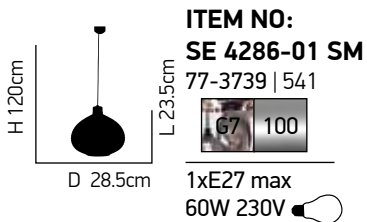

1. Ilenia

Χειροποίητο γυαλί ανθρακί.
Handmade smoke glass.