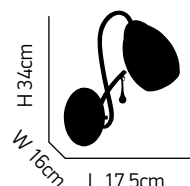

ITEM NO: W9534/1
77-2222 | 729

1xE14 max. 40W
230V