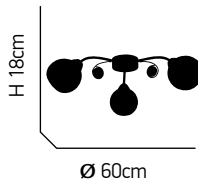

ITEM NO:
C9524/5
 77-2226 | 294
 5xE14 max. 40W
 230V

ITEM NO:
C9524/3
 77-2227 | 362
 3xE14 max. 40W
 230V

ITEM NO:
H9524/8
 77-2225 | 1158
 8xE14 max. 40W
 230V

Mano 100

Κρύσταλλα διάφανα. Μεταλικός κορμός σε χρώμιο.
Transparent crystal. Metallic body in chrome.