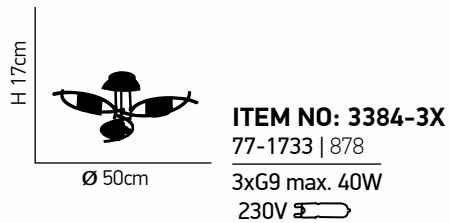

L 23cm
 H 20cm

ITEM NO:
6050-1W
 77-3196 | 134
 W 16cm
 1xG9 max 40W 230V 

W 28cm
 H 30-110cm

ITEM NO:
6050-5P
 77-3200 | 5120
 L 100cm
 (H) 8,5cm
 5xG9 max 40W 230V 

Brava 100

Κρύσταλλο διάφανο πολυγωνικό.
Μεταλλικός κορμός σε χρώμιο ρυθμιζόμενος.
Transparent polygonal crystal.
Metallic body in chrome, adjustable.