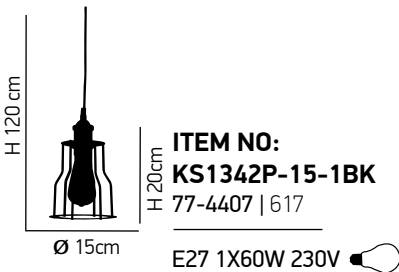

Tuko

1 200

Μεταλλικό μαύρο πλέγμα, μπρονζέ ντουί, υφασμάτινο μαύρο καλώδιο
Metallic black grid, antique bronze lampholder, black fabric cable.

σελ. / page 142