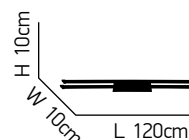

Φωτιστικό φθορίου με plexi glass και λεπτομέρια
 σε χρώμιο ή μπρονζέ.
Fluorescent lamp with plexi glass and chrome or bronze details.

ITEM NO: MB-095

3x54W T5 4000K 230V

77-1799 | 526

200

77-1798 | 326

100

ITEM NO: MB-095