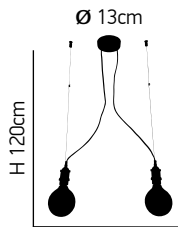

Magnum 1 200

Μαύρο υφασμάτινο καλώδιο με αντική μπρονζέ ντουί και μπρονζέ ροζέτα.
Black fabric cord. Antique bronze lamp holder. bronze rosette.

ITEM NO:
KS2048P-13-2AB
77-2167 | 930

2XE27 60W 230V