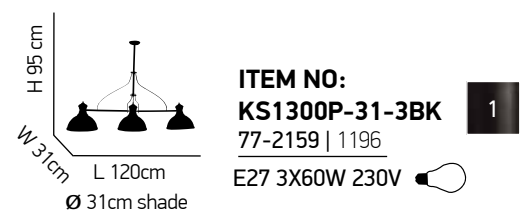

ITEM NO:
KS1288P-46-3BK
 77-2156 | 180
 E27 3X60W 230V

Ona

Μεταλλική καμπάνα σε μαύρο ή χρώμιο με αμβρολισμένο γυαλί.
Metall shade with black or chrome with frosted glass.

Fuslow 66

Μεταλλικό Αντικέ.
Metal black mat