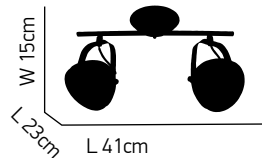

Juno

2 100

Σπότ λευκό με δακτυλίδι χρώμιο και γυαλί
White spot with chrome ring and glass

ITEM NO: T12022A-2TU
77-2193 | 560

2xG9 max. 40W 230V