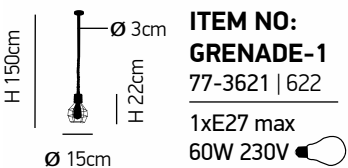

D 83cm 3xE27 max 60W 230V

H 110cm

ITEM NO:
SE 136 -7
77-3534 | 160

D 83cm 7xE27 max 60W 230V

Mila 1

Κρεμαστό φωτιστικό μαύρου χρώματος.
Pendant black luminaire.

Grenade 1

Φωτιστικό με μαύρο μέταλλο και σχοινί
Luminaire with black metal and rope