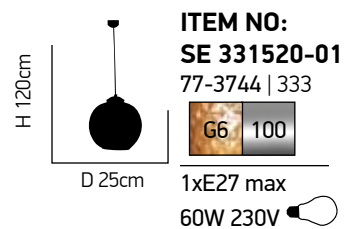

3. Marzia

Χειροποίητο γυαλί μελί.
Handmade honey glass.