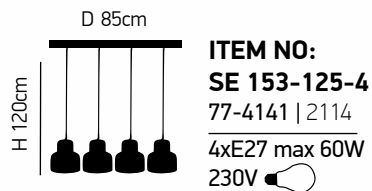

H 150cm
 D 10cm
ITEM NO:
SE 147 -27
 77-3570 | 920
 1xE27 max 60W
 230V

L 85cm
 H 150cm
ITEM NO:
SE 147 -27-4
 77-4345 | 194
 4xE27 max 60W
 230V

Myra 1

Κρεμαστό φωτιστικό από μαύρο τσιμέντο.
Black cement pendant.