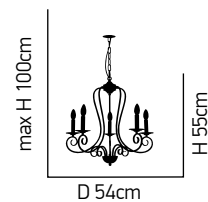

ITEM NO:
C114-5
77-3658 | 782

5xE14 max. 40W
230V