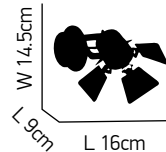

ITEM NO: GU12015A-1R
77-2208 | 237

1xGU10 max. 50W 230V