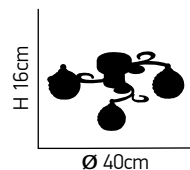

ITEM NO: 6006-3PL
77-2530 | 850

3xG9 max. 40W
230V