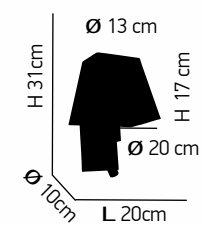

Sara

Βάση από χρώμιο με λευκό καπέλο και προβολάκι.
Chrome mat base with white shade and led.

ITEM NO:
SE 123 -2A
77-3583 | 432

1xE27 max 40W 230V
1x3w LED 230V