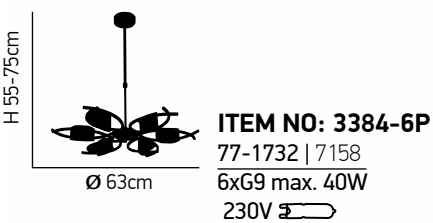

L 23cm
 H 20cm

ITEM NO:
6050-1W
 77-3196 | 134
 W 16cm
 1xG9 max 40W 230V 

W 28cm
 H 30-110cm

ITEM NO:
6050-5P
 77-3200 | 5120
 L 100cm
 (H) 8,5cm
 5xG9 max 40W 230V 

Brava 100

Κρύσταλλο διάφανο πολυγωνικό.
Μεταλλικός κορμός σε χρώμιο ρυθμιζόμενος.
Transparent polygonal crystal.
Metallic body in chrome, adjustable.