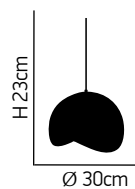

ITEM NO:
PD103-1
77-2177 | 434
Green
E27 1X60W 230V