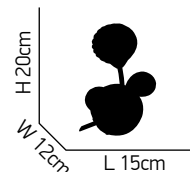

ITEM NO: 6006-1W
77-1751 | 718

1xG9 max. 40W
230V