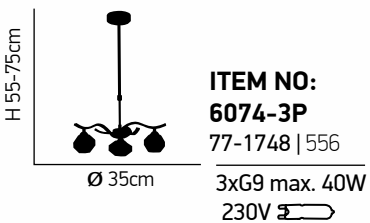

La Playa 100

Κρύσταλλο διαφανο πολυγωνικό.
Μεταλλικός κορμός σε χρώμιο ρυθμιζόμενος.
Transparent polygonal crystal.
Metallic body in chrome, adjustable.