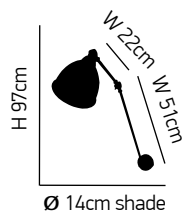

Moreno 1 2

Απλικά μεταλλική μαύρη μάλ.
Metallic mat black wall lamp.

ITEM NO: WL13038A
77-2201 | 440
E27 1X60W 230V