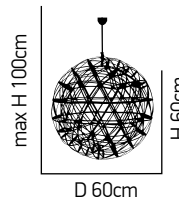

ITEM NO:
SE 135-60
77-3532 | 8314

92 x 3W LED 3000K 12V

Athen 250 G2

Κρεμαστό φωτιστικό με οπάλη γυαλί και μέταλλο από ορείχαλκο.
Pendant luminaire with white opal and glass brass bronze metal.

W 15cm

H 100cm