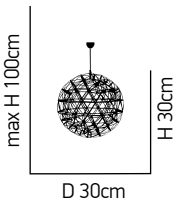

ITEM NO:
SE 135-30
77-3533 | 992

18 x 3W LED 3000K 12V