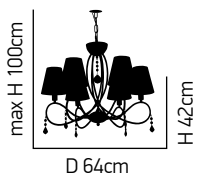

ITEM NO:
E005-3
 77-3667 | 761
 3xE14 max. 40W
 230V

ITEM NO:
E005-1
 77-3669 | 928
 1xE14 max. 40W
 230V

ITEM NO:
E005-6
 77-3668 | 8110
 6xE14 max. 40W
 230V

Laki 100

Μεταλλικό φωτιστικό σε χρώμιο με καπελάκια μπεζ
Chrome metallic luminaire with beige shades