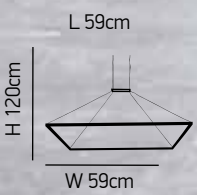

ITEM NO:
MD5940B/600
77-2608 | 480

LED 22W | 1.900 Lm
4.500 K | 230V