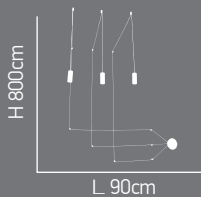

Cavi 1

Γραμμικός σχεδιασμός μέταλλο & γυαλί
Linear design with Metal & glass

ITEM NO:
B3015-3wall lamp
77-3611 | 5138

3xG9 max. 6W 230V