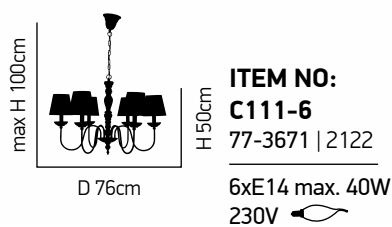

ITEM NO:
C119-6
 77-3662 | 2128
 5xE14 max. 40W
 230V

Orion 2

Μεταλλικό φωτιστικό σε λευκό με καπελάκια μπεζ.
Metallic luminaire in white with beige shades.

Senso 6

Μεταλλικό φωτιστικό σε καφέ σκουριά με καπέλακια μπεζ
Metal luminaire in brown rust with beige shades