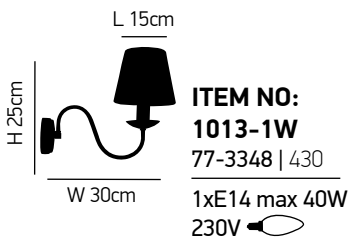

ITEM NO:
E002-6
 77-3665 | 5164
 6xE14 max. 40W
 230V

ITEM NO:
E002-3
 77-3664 | 482
 3xE14 max. 40W
 230V

ITEM NO:
E002-8
 77-3666 | 6218
 8xE14 max. 40W
 230V

Dune 2

Μεταλλικός λευκός κορμός με καπέλο από οργαντίνα λευκό.
Metallic white body with organdie white shade.