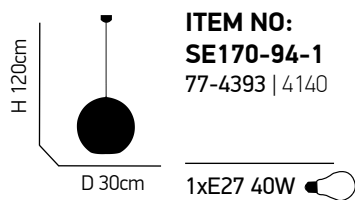

Gadi 250

Διάτρητο μεταλλικό φωτιστικό ορείχαλκο.
Perforated metallic luminaire brass bronze..