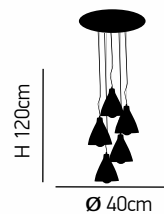

ITEM NO:
SE 154-160-3
77-4143 | 799
3xE27 max 60W
230V

ITEM NO:
SE 154-160-5
77-4145 | 9161
5xE27 max 60W
230V