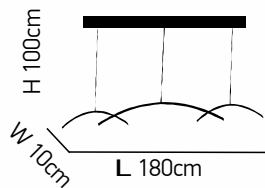

ITEM NO: P8451-3
77-2105 | 5268

LED 30W | 2.500 Lm
3.000K | 230V