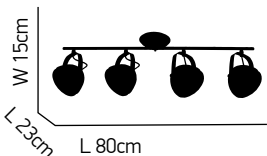

ITEM NO: T12022A-4TU
77-2194 | 6120

4xG9 max. 40W 230V