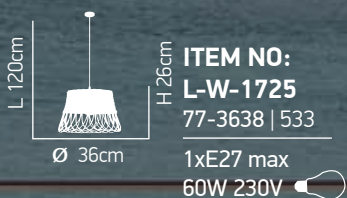

Melda

Κρεμαστό φωτιστικό bamboo
Pendant bamboo luminaire