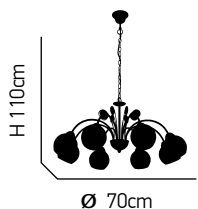

ITEM NO:
C9524/5
 77-2226 | 294
 5xE14 max. 40W
 230V

ITEM NO:
C9524/3
 77-2227 | 362
 3xE14 max. 40W
 230V

ITEM NO:
H9524/8
 77-2225 | 1158
 8xE14 max. 40W
 230V

Mano 100

Κρύσταλλα διάφανα. Μεταλικός κορμός σε χρώμιο.
Transparent crystal. Metallic body in chrome.