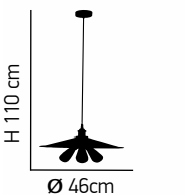

ITEM NO:
KS2050P-3BK
77-2162 | 498
E27 3X60W 230V

ITEM NO:
KS1288P-46-3BK
77-2156 | 180
E27 3X60W 230V