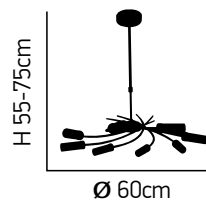

Lago 100

Γυαλί σατινέ λευκό. Μεταλλικός κορμός σε χρώμιο.
White satin glass. Metallic body in chrome.

ITEM NO: 3285-8P
77-1736 | 286
8xG9 max. 40W 230V