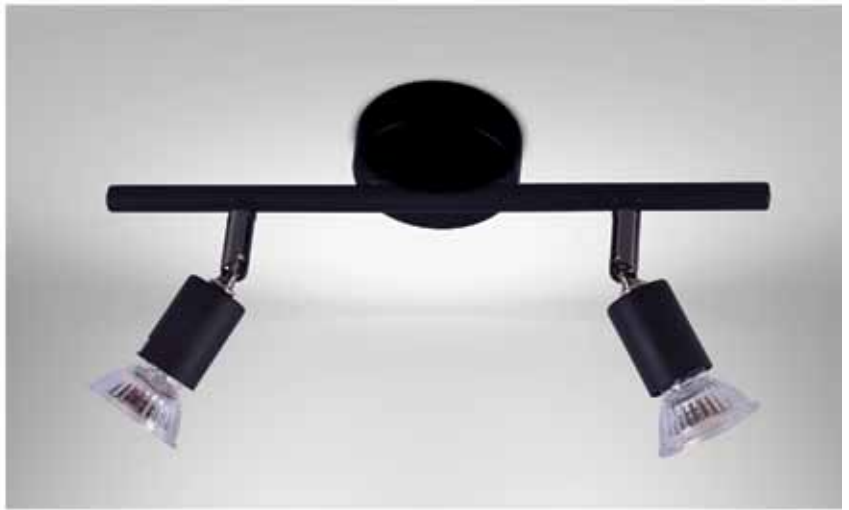

Saba

Σποτ με μεταλλική βάση σε χρώμα χρώμιο ματ, χαλκό και μαύρο ματ.
Spot with metallic base in chrome mat, copper and black mat.

ITEM NO:
SE 140 -B1
77-3554 | 25

1

1xGU10 max.
50W 230V

ITEM NO:
SE 140 -B2
77-3555 | 310

1

2xGU10 max.
50W 230V

ITEM NO:
SE 140 -B4
77-3557 | 520

1

4xGU10 max.
50W 230V

ITEM NO:
SE 140 -B3
77-3556 | 418

1

3xGU10 max.
50W 230V