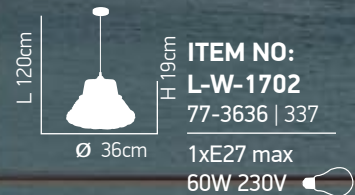

F      **A+** **D** 

H 150cm
H 24cm
ITEM NO:
HM6
77-3613 | 749
Ø 38cm
1xE27 max 60W 230V 

H 150cm
H 34cm
ITEM NO:
HM8
77-3614 | 869
Ø 48cm
1xE27 max 60W 230V 

Esin

Ψάθινα φωτιστικά
Matting luminaire

Mine

Φωτιστικό ψάθινο με μαύρο μεταλλικό
Matting luminaire and black metal