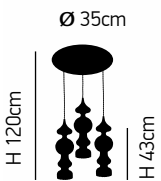

Corpo

G6 100

Χειροποίητο γυαλί σε χρώμα μελί.
Handmade honey glass.

ITEM NO:
WS1243-3
77-3753 | 3142

3xE14 max. 40W
230V