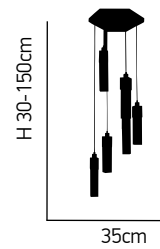

ITEM NO:
MD1001-6B
77-1532 | 5291

6xGU10 max.
5W 230V