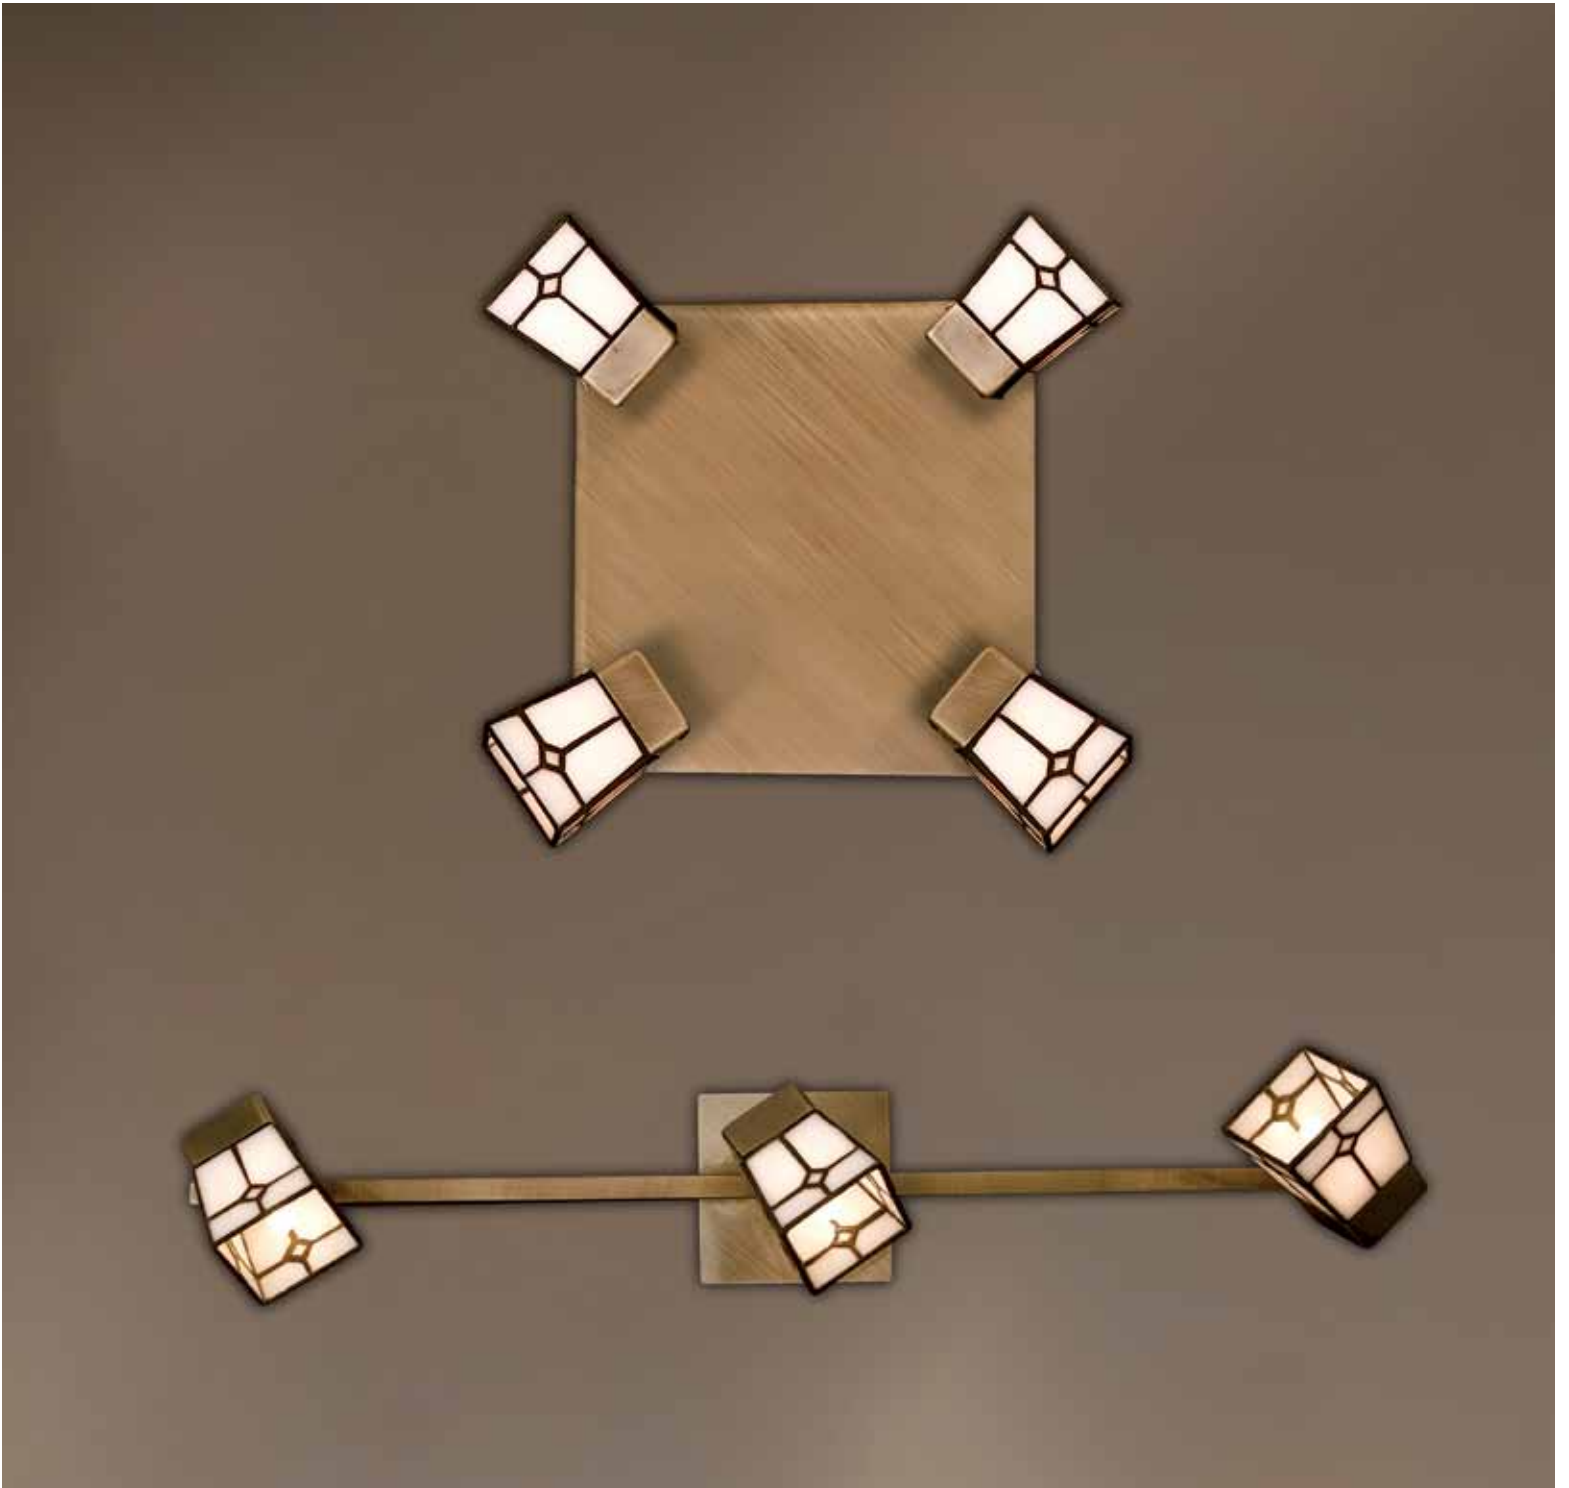

4xGU10 max.
50W 230V

ITEM NO:
SE 140 -B3
77-3556 | 418

1

3xGU10 max.
50W 230V

Vitro spot 200

Γυαλί βιτρώ με μπρονζέ βάση. Περιστρεφόμενες κεφαλές.
Stained glass with bronze base. Rotating heads.

ITEM NO: G907B-3TU