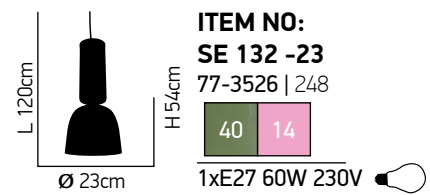

Base

Κρεμαστό φωτιστικό αλουμινίου σε χρώμα ροζ και πράσινο παστέλ.
Pendant aluminum luminaire in pink and green.