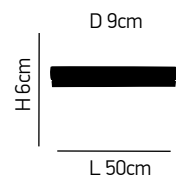

ITEM NO:
SE 146 -50A
77-3569 | 838

LED PCB 12W
3000K 230V