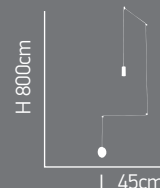

ITEM NO:
B3015-1wall lamp
77-3610 | 446

1xG9 max. 6W 230V