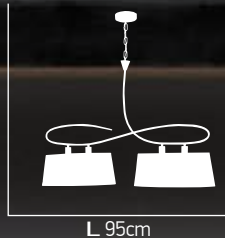

Karma 100

Ανάρτηση από χρώμιο, λευκό καπέλο
Chrome suspension, white shade

A+ **D**

H 92cm

L 95cm

ITEM NO: ART 550-4
77-2137 | 874

4xE14 max. 40W