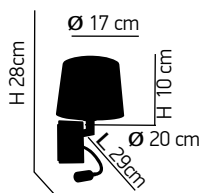

Dona

Βάση χρώμιο και ορείχαλκος με σπείρα led και δύο διακόπτες με λευκό καπέλο.
Chrome mat and brass bronze base with white shade and led spiral cable and two switches..

ITEM NO:
ARB -237-2A
77-3587 | 836

101

1xE27 max 40W 230V
1x3W LED 230V