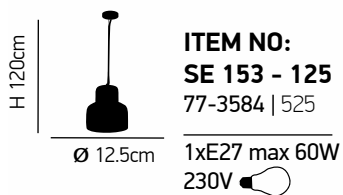

H 150cm
 D 10cm
ITEM NO:
SE 147 -27
 77-3570 | 920
 1xE27 max 60W
 230V

L 85cm
 H 150cm
ITEM NO:
SE 147 -27-4
 77-4345 | 194
 4xE27 max 60W
 230V

Myra 1

Κρεμαστό φωτιστικό από μαύρο τσιμέντο.
Black cement pendant.