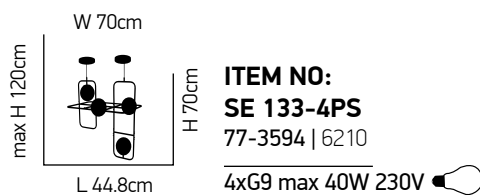

W 15cm

H 27cm

Ø 30cm

ITEM NO:
SE 134-31A
 77-3531 | 740

1xG9 max 40W 230V

Athen 250 G2

Κρεμαστό φωτιστικό με γυαλί χρώματος Brushed Bronze
 Pendant luminaire with opal glass brass bronze metal.

Cavi 1