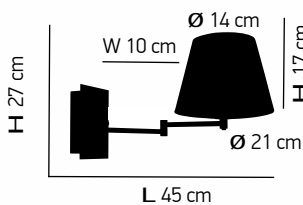

Dennis

Βάση από χρώμιο και μπρούντζο με κινούμενο μπράτσο και λευκό καπέλο.
Chrome mat base and bronze with moving arm and white shade.

ITEM NO:
SE-121-1AB
77-3561 | 924

200

1xE27 max 40W
230V