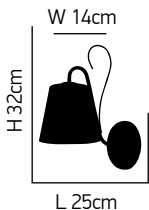

Senso 6

Μεταλλικό φωτιστικό σε καφέ σκουριά με καπέλακια μπεζ
Metal luminaire in brown rust with beige shades

ITEM NO:
E005-3
77-3667 | 761
3xE14 max. 40W
230V

ITEM NO:
E005-1
77-3669 | 928
1xE14 max. 40W
230V

ITEM NO:
E005-6
77-3668 | 8110
6xE14 max. 40W
230V