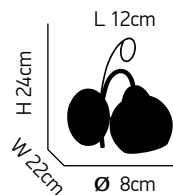

ITEM NO:
W9524/1
77-2223 | 832
1xE14 max. 40W
230V