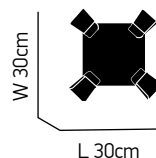

ITEM NO: G907B-4R

77-1050 | 448

4xG9 max. 40W 230V