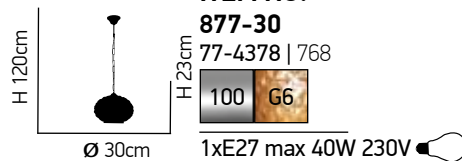

H 120cm

Ø 30cm

ITEM NO:
SE 3130-1-GO
 77-3708 | 248

1xE27 max. 40W 230V

Chloe

Χειροποίητο διάφανο και μελί γυαλί.
Handmade clear and honey glass.

Zoe

Χειροποίητο διάφανο γυαλί.
Handmade clear glass.