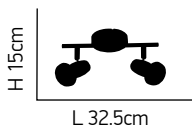

ITEM NO:
TK805-2/AB

77-1850 | 78

101

77-1851 | 78

200

2xGU10 50W 230V 

ITEM NO:
CK805-3/AB

77-1855 | 824