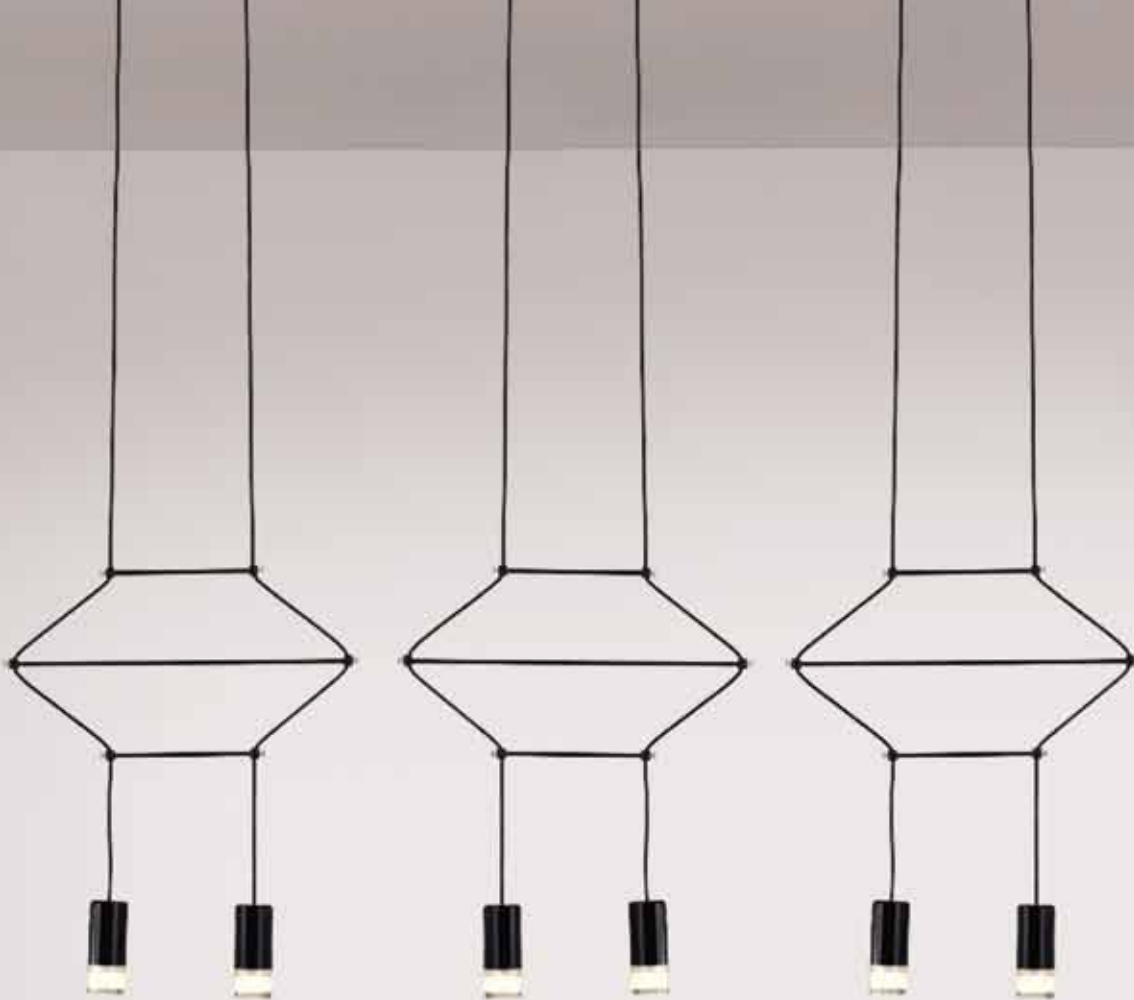

H 200cm

L 34cm

ITEM NO:
D3015-2 Line
77-3605 | 853

2xG9 max. 6W 230V

H 200cm

L 90cm

ITEM NO:
D3015-6 Line
77-3606 | 9159

6xG9 max. 6W 230V