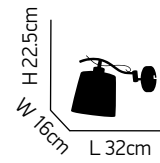

ITEM NO:
W9423-1
77-2230 | 626
1xE27 40W