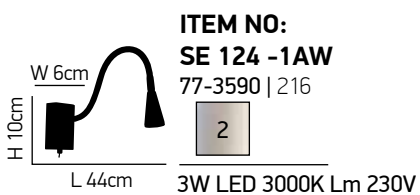

Cable

Βάση μαύρη και λευκή με led φωτισμό και διακόπτη από χρώμιο.
Black and white mat base with led cable and switch.