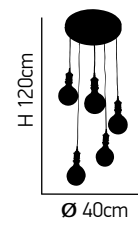

ITEM NO:
KS2048P-40-5AB
77-2169 | 288
5XE27 60W 230V