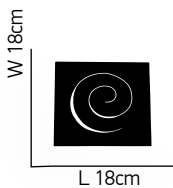

Strof 100

Βάση σε χρώμιο / *chrome base.*