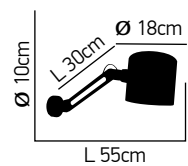

Angona

Βάση μαύρη μπράτσο σε φυσικό ξύλο μαύρο καπέλο
Black base, natural wood and black shade

ITEM NO:
WL17013
77-3655 | 432

1 W6

1xE27 max
60W 230V