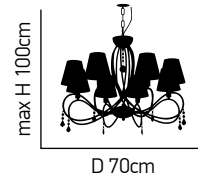

ITEM NO:
E002-8
77-3666 | 6218
8xE14 max. 40W
230V