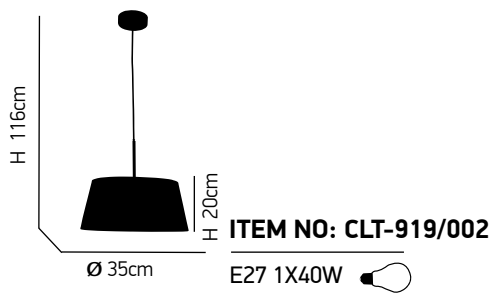

Nirvana 100

Ανάρτηση από χρώμιο, καφέ και γκρι καπέλο.
Chrome suspension, brown and grey shade.

Grey
77-2133 | 620

Brown
77-2132 | 520