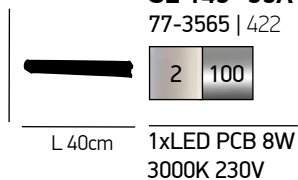

Alfa

Πλαστικό λευκό με χρώμιο.
Plastic with chrome

ITEM NO:
SE 145 -35A
77-3565 | 422