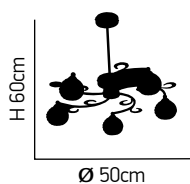

ITEM NO: 6006-5P
77-1753 | 986

5xG9 max. 40W
230V