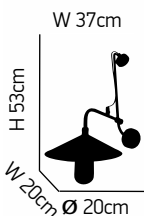

ITEM NO:
P12032-1W
 77-2204 | 759
 E14 1X40W 230V

Dim

1

Μεταλλική μαύρη απλίκια ρυθμιζόμενη καθ' ύψος
Metallic black wall lamp height adjustable.

ITEM NO: **WL111064**
 77-2203 | 649
 1XE14 40W 230V

Moreno 1 2