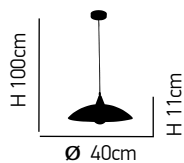

Talin

Λευκό γυαλί με ανάρτηση από χρώμιο
White glass with chromed suspension

ITEM NO:
SX400-1P
77-3652 | 119
1xE27 max
60W 230V