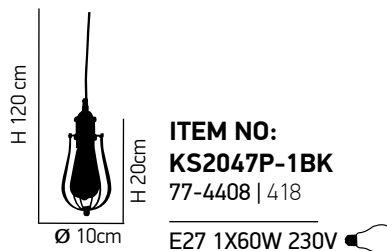

Tuko

1 200

Μεταλλικό μαύρο πλέγμα, μπρονζέ ντουί, υφασμάτινο μαύρο καλώδιο
Metallic black grid, antique bronze lampholder, black fabric cable.

σελ. / page 142