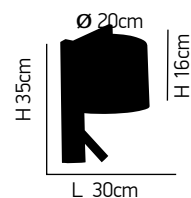

ITEM NO:
SE-122-2A
77-3582 | 342

101

1xE27 max 40W 230V
1x3W LED 230V