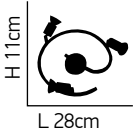

200

3xGU10 50W 

ITEM NO:
CK805-4/AB

77-1857 | 928

200

4xGU10 50W 

Celine Brown

Μεταλλικό προβολάκι σε μαύρο καφέ.
Brushed Brown Powder Coating Spot