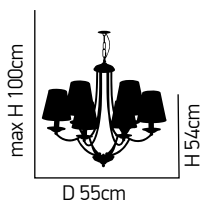

Etna 33

Μεταλλικό φωτιστικό σε γκρι πατίνα και καπελάκια μπεζ
Metal luminaire in gray patina with beige shades

ITEM NO:
C119-3
 77-3661 | 167
 3xE14 max. 40W
 230V

ITEM NO:
C119-1
 77-3663 | 328
 1xE14 max. 40W
 230V