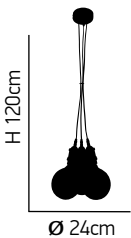

ITEM NO:
KS2048P-13-3AB
77-2166 | 844
3XE27 60W 230V