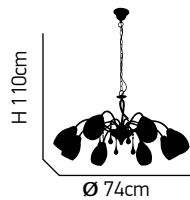

Pero

200 G2

Ανάρτηση αντική μπρονζέ.
Γυαλί λευκό με διακοσμητικά κρύσταλλα.
*Antique brass fittings.
White glass with decorative crystals*

ITEM NO: H9534/8
77-2221 | 6168

8xE14 max. 40W
230V