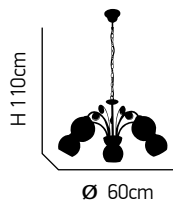

Figo

100 G2

Βάση χρώμιο. Γυαλί λευκό με διακοσμητικά κρύσταλλα.
Chrome base. White glass with decorative crystals

ITEM NO:
H9524/5
77-2224 | 9101
5xE14 max. 40W
230V