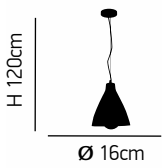

Lite 3

Κρεμαστό φωτιστικό από τσιμέντο γκρί και ημιδιάφανο ακρυλικό.
Gray cement pendant and translucent acrylic.

ITEM NO:
SE 154-160-3
77-4143 | 799
3xE27 max 60W
230V

ITEM NO:
SE 154-160-5
77-4145 | 9161
5xE27 max 60W
230V

ITEM NO:
SE 154-160
77-3585 | 629
1xE27 max 60W
230V

ITEM NO:
SE 154-160-4
77-4144 | 8130
4xE27 max 60W
230V