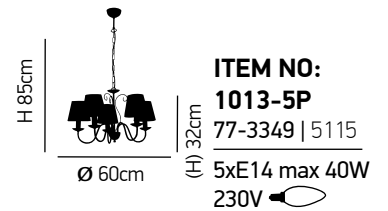

ITEM NO:
E002-6
 77-3665 | 5164
 6xE14 max. 40W
 230V

ITEM NO:
E002-3
 77-3664 | 482
 3xE14 max. 40W
 230V

ITEM NO:
E002-8
 77-3666 | 6218
 8xE14 max. 40W
 230V

Dune 2

Μεταλλικός λευκός κορμός με καπέλο από οργαντίνα λευκό.
Metallic white body with organdie white shade.