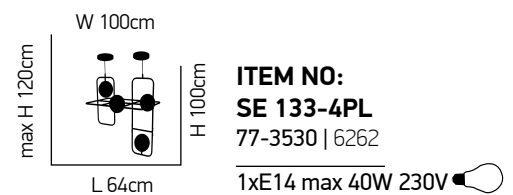

W 15cm

H 27cm

Ø 30cm

ITEM NO:
SE 134-31A
 77-3531 | 740

1xG9 max 40W 230V

Athen 250 G2

Κρεμαστό φωτιστικό με γυαλί χρώματος Brushed Bronze
 Pendant luminaire with opal glass brass bronze metal.

Cavi 1