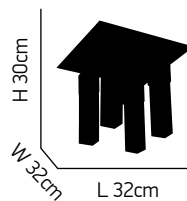

ITEM NO:
MX1001-4A
77-1535 | 8140

4xGU10 max.
5W+12 LED 230V