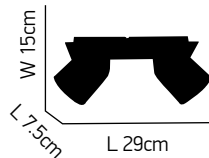

Ronto 100

Μεταλλικό σπότ χρωμίου.
Metallic spot chrome

ITEM NO: GU12010-2B
77-2206 | 942

2xGU10 max. 50W 230V