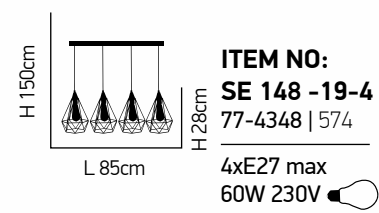

D 83cm 3xE27 max 60W 230V

H 110cm

ITEM NO:
SE 136 -7
77-3534 | 160

D 83cm 7xE27 max 60W 230V

Mila 1

Κρεμαστό φωτιστικό μαύρου χρώματος.
Pendant black luminaire.

Grenade 1

Φωτιστικό με μαύρο μέταλλο και σχοινί
Luminaire with black metal and rope