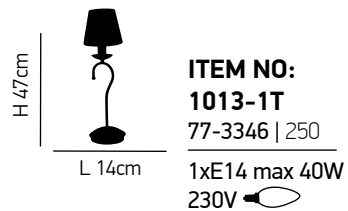

ITEM NO:
E002-6
 77-3665 | 5164
 6xE14 max. 40W
 230V

ITEM NO:
E002-3
 77-3664 | 482
 3xE14 max. 40W
 230V

ITEM NO:
E002-8
 77-3666 | 6218
 8xE14 max. 40W
 230V

Dune 2

Μεταλλικός λευκός κορμός με καπέλο από οργαντίνα λευκό.
Metallic white body with organdie white shade.