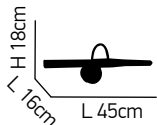

Tom 100

Μεταλλική Βάση χρωμίου με γυαλί σατινέ.
Chrome Metallic Base With Frosted Glass

ITEM NO: WL12087-2R-S
77-2217 | 227
G9 2x33W