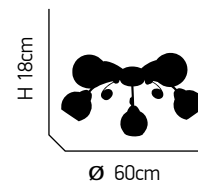

ITEM NO:
C9524/5
 77-2226 | 294
 5xE14 max. 40W
 230V

ITEM NO:
C9524/3
 77-2227 | 362
 3xE14 max. 40W
 230V

ITEM NO:
H9524/8
 77-2225 | 1158
 8xE14 max. 40W
 230V

Mano 100

Κρύσταλλα διάφανα. Μεταλικός κορμός σε χρώμιο.
Transparent crystal. Metallic body in chrome.