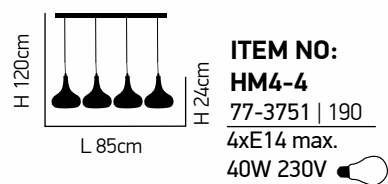

Neta 1

Ακρική καπέλα τυλιγμένα με σχοινί
Acrylic shades wrapped with rope