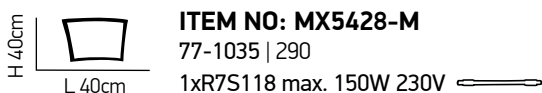

Meteo

100

Λευκό γυαλί με λάμπα ιωδίου. Βάση μεταλλική σε χρώμιο.
White glass with iodine lamp. Chrome metallic base.