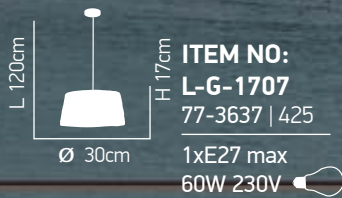

Selen

Ψάθινα φωτιστικά
Matting luminaire