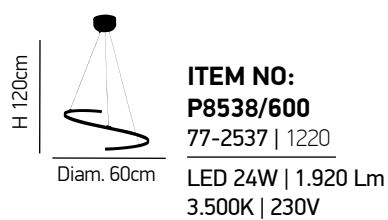

Pithia 100

Φωτιστικό LED σε χρώμιο.
LED pendant in chrome.