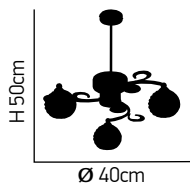

Relax

100

Κρύσταλλο διαφανο και αμμοβολής εσωτερικά. Μεταλλικός κορμός σε χρώμιο ρυθμιζόμενος.
Transparent crystal and sandblasting internal. Metallic body in chrome, adjustable.

ITEM NO: 6006-3P
77-1752 | 850

3xG9 max. 40W
230V