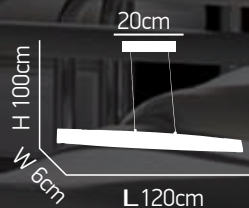

Cava

101

Κρεμαστό φωτιστικό σε φύλλο ασήμι και plexi glass στο κάτω μέρος.
Pendant lamp in leaf of silver and plexi glass.

ITEM NO: P8428/1L-SL
77-2102 | 398

LED 24W | 2.000 Lm
2.700K | 230V