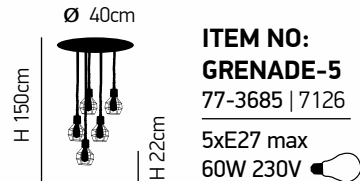

D 83cm 3xE27 max 60W 230V

H 110cm

ITEM NO:
SE 136 -7
77-3534 | 160

D 83cm 7xE27 max 60W 230V

Mila 1

Κρεμαστό φωτιστικό μαύρου χρώματος.
Pendant black luminaire.

Grenade 1

Φωτιστικό με μαύρο μέταλλο και σχοινί
Luminaire with black metal and rope