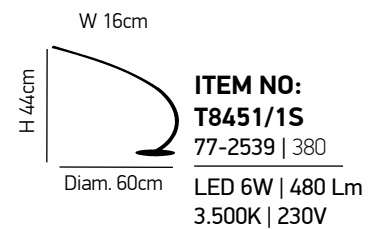

Pithia 100

Φωτιστικό LED σε χρώμιο.
LED pendant in chrome.