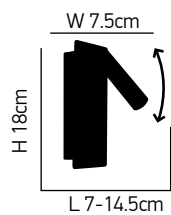

ITEM NO:
SE 129-1AW
77-3567 | 630

2

3W LED 3000K
230V