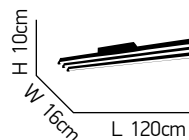

Slim

Φωτιστικό φθορίου με plexi glass και λεπτομέρια
σε χρώμιο ή μπρονζέ.
Fluorescent lamp with plexi glass and chrome or bronze details.

ITEM NO: MB-095

3x54W T5 4000K 230V

77-1799 | 526

200

77-1798 | 326

100