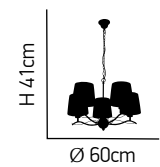

ITEM NO:
H9423-5
77-2228 | 480
5xE27 40W