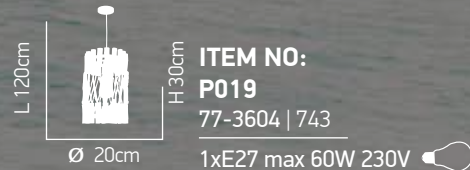

Kotel

Χειροποίητο φωτιστικό με φυσικά κλαδιά δέντρου.
Handmade with natural tree branches.