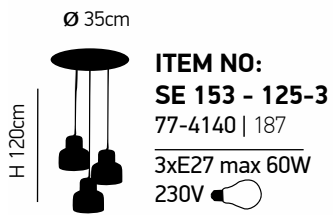

H 150cm
 D 10cm
ITEM NO:
SE 147 -27
 77-3570 | 920
 1xE27 max 60W
 230V

L 85cm
 H 150cm
ITEM NO:
SE 147 -27-4
 77-4345 | 194
 4xE27 max 60W
 230V

Myra 1

Κρεμαστό φωτιστικό από μαύρο τσιμέντο.
Black cement pendant.