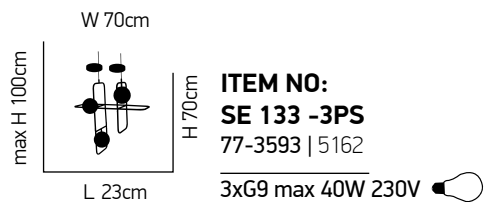

W 15cm

H 27cm

Ø 30cm

ITEM NO:
SE 134-31A
 77-3531 | 740

1xG9 max 40W 230V

Athen 250 G2

Κρεμαστό φωτιστικό με γυαλί χρώματος Brushed Bronze
 Pendant luminaire with opal glass brass bronze metal.

Cavi 1