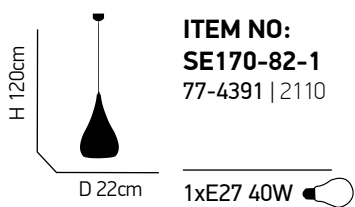

1xE27 max. 60W 230V

H 44cm

Ø 25cm

ITEM NO:
MT15-3283
77-1759 | 332

1xE14 max. 60W 230V

Pendants
wood
metal

Amala 250

Διάτρητο μεταλλικό φωτιστικό σε χρώμα ορείχαλκο.
Perforated metallic luminaire brass bronze..