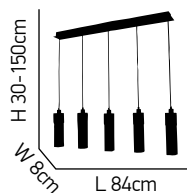

ITEM NO:
MD1001-5A
77-1531 | 4239

5xGU10 max.
5W 230V