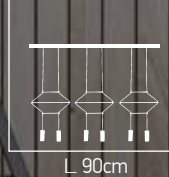

L 90cm

ITEM NO:
D3015-6 Line
77-3606 | 9159

6xG9 max. 6W 230V