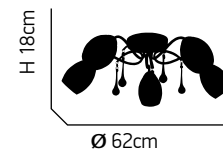

Pero

200 G2

Ανάρτηση αντική μπρονζέ.
Γυαλί λευκό με διακοσμητικά κρύσταλλα.
*Antique brass fittings.
White glass with decorative crystals*

ITEM NO: H9534/8
77-2221 | 6168

8xE14 max. 40W
230V

ITEM NO: W9534/1
77-2222 | 729

1xE14 max. 40W
230V

ITEM NO: C9534/5
77-2218 | 3103

5xE14 max. 40W
230V

ITEM NO: C9534/3
77-2219 | 466

3xE14 max. 40W
230V

ITEM NO: H9534/5
77-2220 | 5111

5xE14 max. 40W
230V