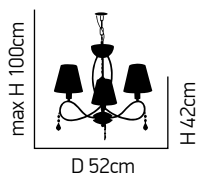

ITEM NO:
E002-3
77-3664 | 482
3xE14 max. 40W
230V