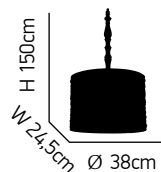

Acrylic Fan 100

Ακρυλικό σε χρώμα διάφανο και πορτοκαλί. Μεταλλική ανάρτηση σε χρώμιο.
Acrylic white or orange lamp. Metallic chrome suspension.