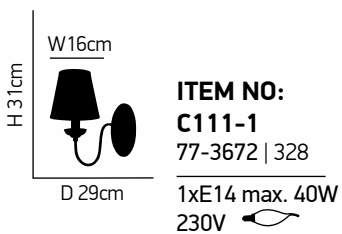

ITEM NO:
C119-6
 77-3662 | 2128
 5xE14 max. 40W
 230V

Orion 2

Μεταλλικό φωτιστικό σε λευκό με καπελάκια μπεζ.
Metallic luminaire in white with beige shades.

Senso 6

Μεταλλικό φωτιστικό σε καφέ σκουριά με καπέλακια μπεζ
Metal luminaire in brown rust with beige shades