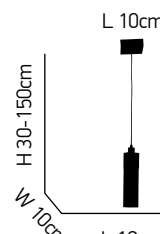

ITEM NO:
MD1001-1A
77-1533 | 654

1xGU10 max.
5W 230V