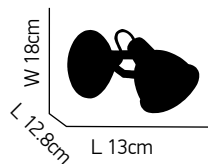

ITEM NO:
R50111102-1R
77-2195 | 720

1xE14 max. 40W 230V