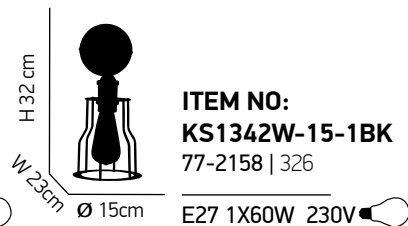

Tuko

1 200

Μεταλλικό μαύρο πλέγμα, μπρονζέ ντουί, υφασμάτινο μαύρο καλώδιο
Metallic black grid, antique bronze lampholder, black fabric cable.

σελ. / page 142