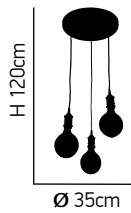

Magnum 1 200

Μαύρο υφασμάτινο καλώδιο με αντική μπρονζέ ντουί και μπρονζέ ροζέτα.
Black fabric cord. Antique bronze lamp holder. bronze rosette.

ITEM NO:
KS2048P-35-3AB
77-2168 | 172
3XE27 60W 230V