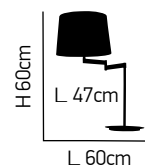

H 92cm

L 95cm

ITEM NO: ART 550-4
 77-2137 | 874

4xE14 max. 40W 

Ella 100

Βάση από χρώμιο, λευκό καπέλο.
Chrome base, white shade.

ITEM NO: LVP-496/001
 77-2112 | 984
 1xE27 40W

ITEM NO: ARB-496/3W Led
 77-2113 | 124
 1xLED Lamp 3W