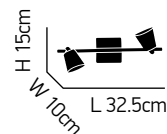

ITEM NO: G925-2TU
77-1052 | 624

2xG9 max. 40W 230V