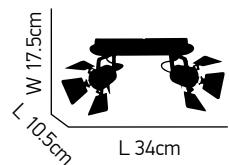

Mystic 1

Μεταλλικό μαύρο μάτ χρώμα.
Metallic Black Mat Base

ITEM NO: GU12015A -2B
77-2209 | 374

2xGU10 max. 50W 230V