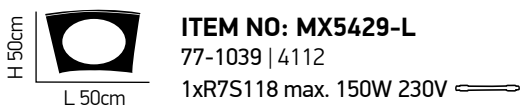

Black & White

Μαύρο γυαλί και λευκή οπαλίνα.
Black glass and white opal.

Planet

100

Λευκό γυαλί με λάμπα ιωδίου.
Βάση μεταλλική σε νίκελ σατινέ.
White glass with iodine lamp.
Satin nickel metallic base.

Meteo