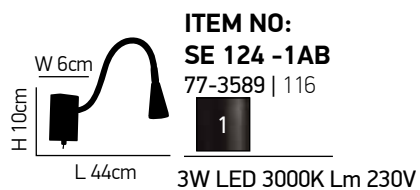

Cable

Βάση μαύρη και λευκή με led φωτισμό και διακόπτη από χρώμιο.
Black and white mat base with led cable and switch.