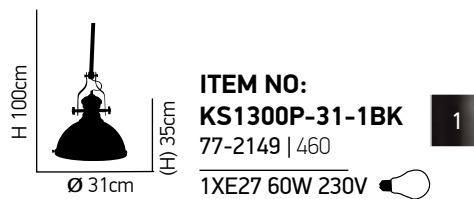

ITEM NO:
KS1288P-46-3BK
 77-2156 | 180
 E27 3X60W 230V

Ona

Μεταλλική καμπάνα σε μαύρο ή χρώμιο με αμβρολισμένο γυαλί.
Metall shade with black or chrome with frosted glass.

Fuslow 66

Μεταλλικό Αντικέ.
Metal black mat