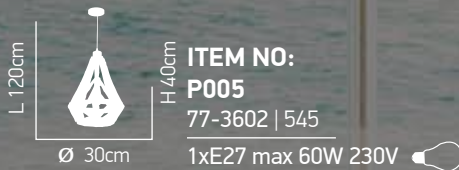

Kotel

Χειροποίητο φωτιστικό με φυσικά κλαδιά δέντρου.
Handmade with natural tree branches.