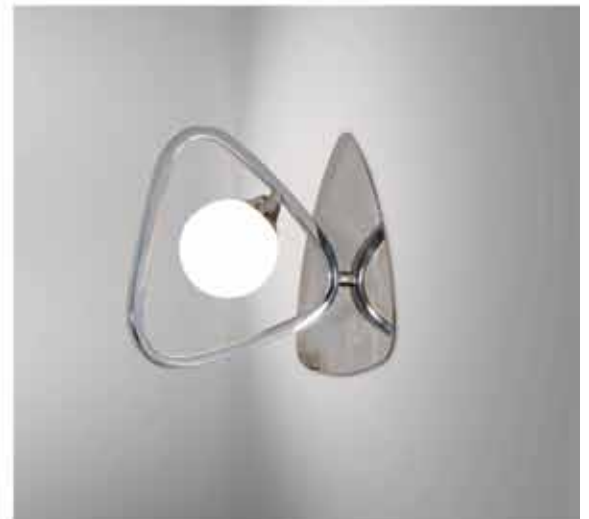

L 23cm
 H 20cm

ITEM NO:
6050-1W
 77-3196 | 134
 W 16cm
 1xG9 max 40W 230V 

W 28cm
 H 30-110cm

ITEM NO:
6050-5P
 77-3200 | 5120
 L 100cm
 (H) 8,5cm
 5xG9 max 40W 230V 

Brava 100

Κρύσταλλο διάφανο πολυγωνικό.
Μεταλλικός κορμός σε χρώμιο ρυθμιζόμενος.
Transparent polygonal crystal.
Metallic body in chrome, adjustable.