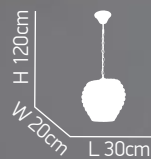

H 120cm

Ø 30cm

ITEM NO:
SE 3130-1-GO
 77-3708 | 248

1xE27 max. 40W 230V

Chloe

Χειροποίητο διάφανο και μελί γυαλί.
Handmade clear and honey glass.

Zoe

Χειροποίητο διάφανο γυαλί.
Handmade clear glass.