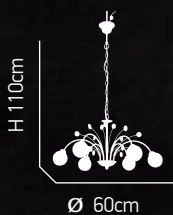

ITEM NO:
C9524/5
 77-2226 | 294
 5xE14 max. 40W
 230V

ITEM NO:
C9524/3
 77-2227 | 362
 3xE14 max. 40W
 230V

ITEM NO:
H9524/8
 77-2225 | 1158
 8xE14 max. 40W
 230V

Mano 100

Κρύσταλλα διάφανα. Μεταλικός κορμός σε χρώμιο.
Transparent crystal. Metallic body in chrome.