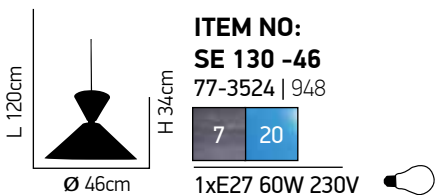

Beta

Κρεμαστό φωτιστικό αλουμινίου σε χρώμα σκούρο γκρι και μπλέ παστέλ.
Pendant aluminum luminaire in dark gray and blue pastel.