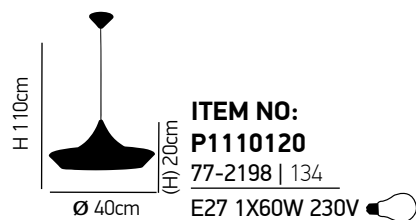

Land 1

Μεταλλικό μονόφωτο σε μαύρο μάτ.
Metall pendant in mat black.