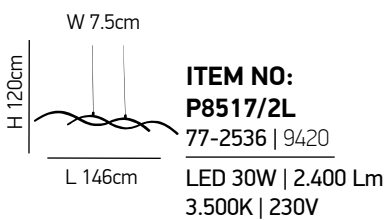

Pithia 100

Φωτιστικό LED σε χρώμιο.
LED pendant in chrome.