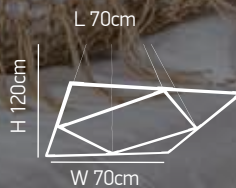

ITEM NO:
MD5940B/5+7
77-2609 | 5130

LED 41W | 3.500 Lm
4.500 K | 230V