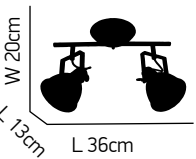

ITEM NO:
R50111102-2TU
77-2196 | 840

2xE14 max. 40W 230V