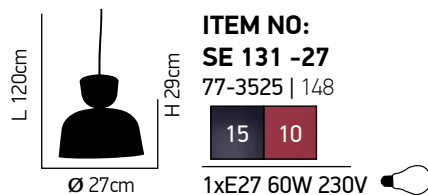

Beth

Κρεμαστό φωτιστικό αλουμινίου σε χρώμα σκούρο μπλε και κόκκινο καφέ παστέλ.
Pendant aluminum luminaire in dark blue and marron.