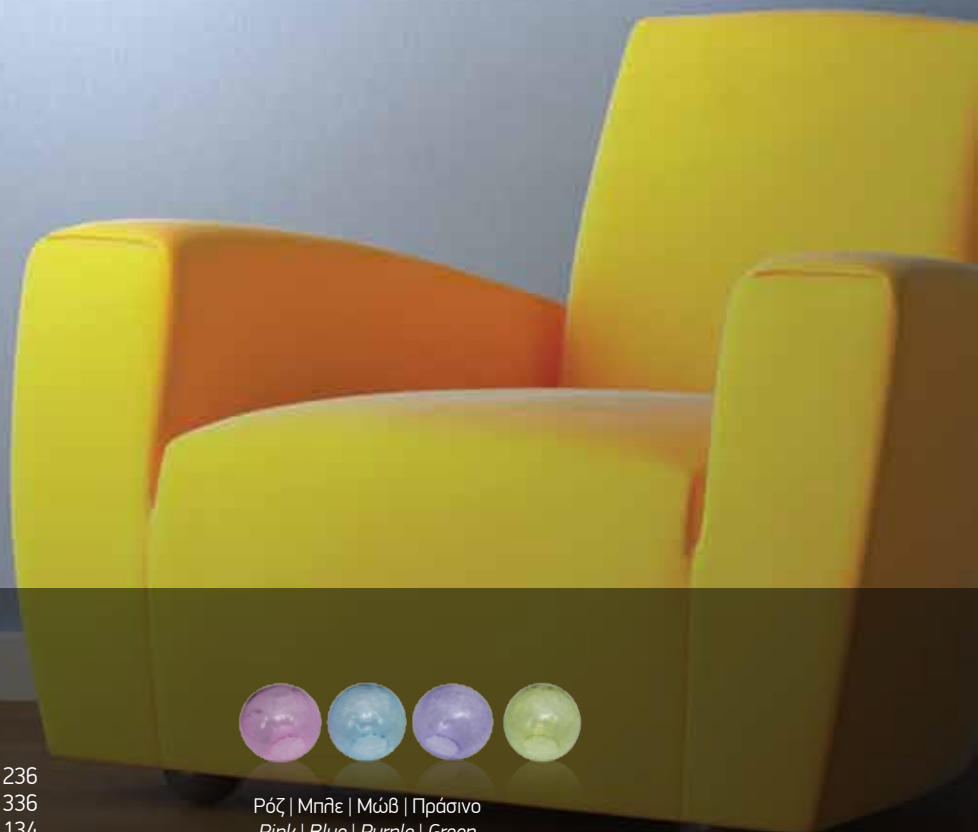

100

Χειροποίητο φυσικό γυαλί κρακελέ
με μεταλλική ανάρτηση σε χρώμιο.
Handmade blown cracked glass.
Metallic chrome suspension.

ITEM NO:
886-25 1Φ

1xE27 max. 60W 230V 

Pink 77-1880 | 236
Blue 77-1881 | 336
Purple 77-1879 | 134
Green 77-1882 | 430