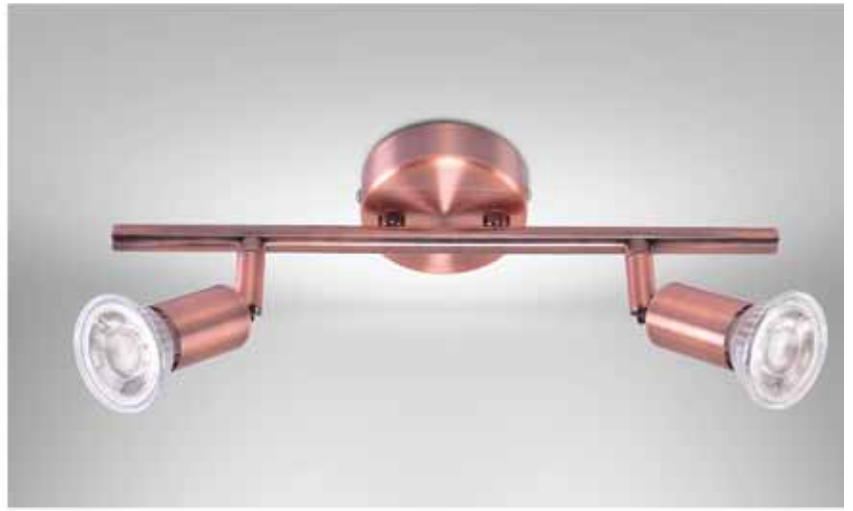

ITEM NO:
SE 140-N1
 77-3550 | 75
101
 1xGU10 max.
 50W 230V

ITEM NO:
SE 140-N2
 77-3551 | 810
101
 2xGU10 max.
 50W 230V

ITEM NO:
SE 140-N3
 77-3552 | 918
101
 3xGU10 max.
 50W 230V

ITEM NO:
SE 140-N4
 77-3553 | 120
101
 4xGU10 max.
 50W 230V