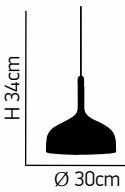

Eos

Μέταλλο αλουμίνιο λευκό - μαύρο και μπέζ ματ εξωτερικά, μπέζ εσωτερικά.
Steel Pendant Lamp, White - Black and Beige Mat Outside, Beige Inside

ITEM NO: PD126-1

E27 1X40W

77-2180 | 638

2

77-2179 | 538

1