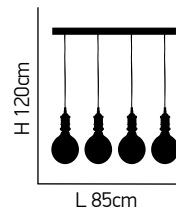

ITEM NO:
KS2048P-85-4AB
77-2170 | 384

4XE27 60W 230V