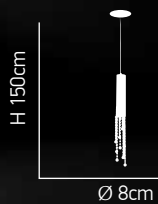

6xG9 max. 40W 230V

Dream 100

Μεταλλικός κορμός σε χρώμιο. Κρύσταλλα διάφανα.
Metallic body in chrome. Transparent crystals.

Ø 8cm

ITEM NO:
950-1
 77-1488 | 542

1xG9 max. 40W
 230V

H 150cm

Ø 40cm