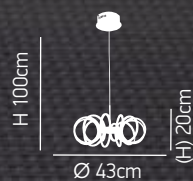

ITEM NO:
LMD5977AL-150
77-2606 | 2110

LED 50.4W | 4.000 Lm
4.500K | 230V