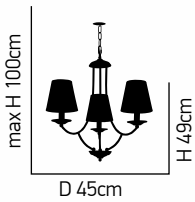

Etna 33

Μεταλλικό φωτιστικό σε γκρι πατίνα και καπελάκια μπεζ
Metal luminaire in gray patina with beige shades

ITEM NO:
C119-3
 77-3661 | 167
 3xE14 max. 40W
 230V

ITEM NO:
C119-1
 77-3663 | 328
 1xE14 max. 40W
 230V