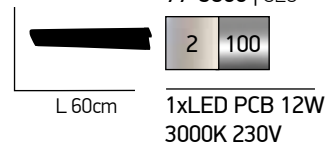

ITEM NO:
SE 145 -60A
77-3566 | 529