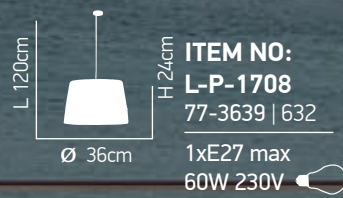

Beril

Κρεμαστό φωτιστικό bamboo λευκό
Pendant luminaire bamboo white