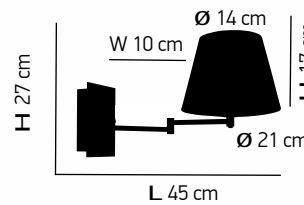

ITEM NO:
SE-121-1AN
77-3560 | 824

101

1xE27 max 40W
230V