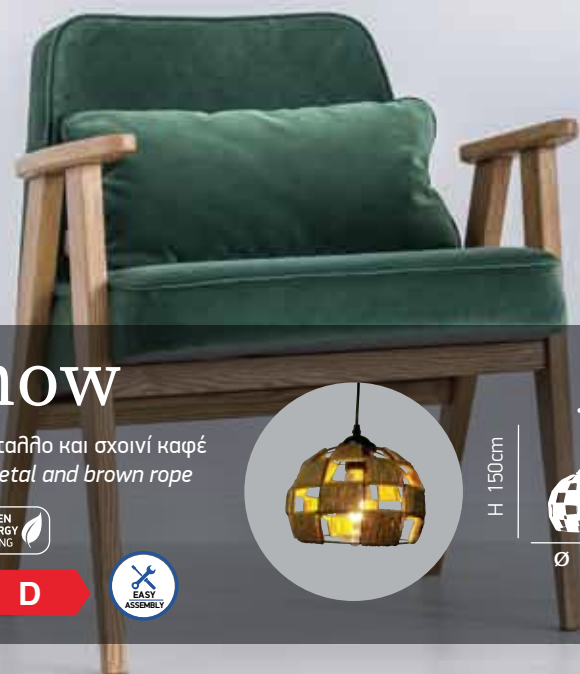

Ball Show

Φωτιστικό με μαύρο μέταλλο και σχοινί καφέ
Luminaire with black metal and brown rope

H 150cm

H 26cm

ITEM NO:
BALL MEDIUM

77-3620 | 530

1xE27 max
60W 230V

H 150cm

H 18cm

ITEM NO:
BALL SMALL

77-3619 | 424

1xE27 max
60W 230V