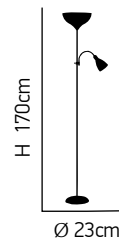

Scot 3

Βάση χρωμίου με ακρυλικό καπέλο.
Chrome Base With Acrylic Lampshade.