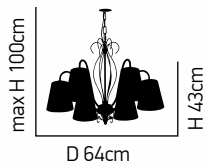

ITEM NO:
E005-1
77-3669 | 928
1xE14 max. 40W
230V

ITEM NO:
E005-6
77-3668 | 8110
6xE14 max. 40W
230V