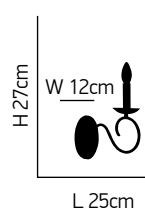

ITEM NO:
C114-1
77-3660 | 922

1xE14 max. 40W
230V