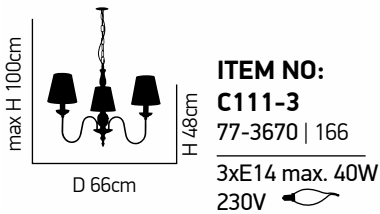

ITEM NO:
C119-6
 77-3662 | 2128
 5xE14 max. 40W
 230V

Orion 2

Μεταλλικό φωτιστικό σε λευκό με καπελάκια μπεζ.
Metallic luminaire in white with beige shades.

Senso 6

Μεταλλικό φωτιστικό σε καφέ σκουριά με καπέλακια μπεζ
Metal luminaire in brown rust with beige shades