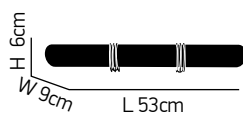

Line 100

Απλά χρωμίου και γυαλί.
Chrome and glass.

ITEM NO: G908B-2R-S
 77-2200 | 325
 G9 2x33W

Ring 101

Σατινέ γυαλί. Βάση από νίκελ ματ.
Satin glass. Nickel mat base.

ITEM NO: MB527-3A
77-0031 | 536
3xE14 40W 230V