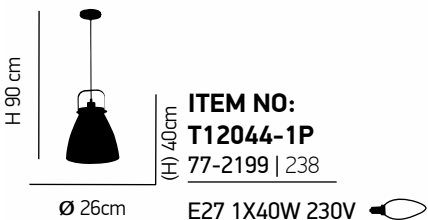

ITEM NO:
KS1288P-46-3BK
 77-2156 | 180
 E27 3X60W 230V

Ona

Μεταλλική καμπάνα σε μαύρο ή χρώμιο με αμβρολισμένο γυαλί.
Metall shade with black or chrome with frosted glass.

Fuslow 66

Μεταλλικό Αντικέ.
Metal black mat