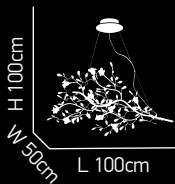

Anthos 200

Κρυσταλλάκια και χειροποίητα γυαλιά.
Μεταλλικός κορμός σε μπρονζέ.
Crystals and handmade glass. Metallic body in bronze.