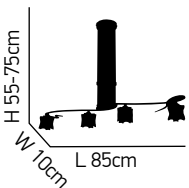

Da Luz 100

Κρύσταλλο διάφανο και αμμοβολής εσωτερικά.
Μεταλλικός κορμός σε χρώμιο ρυθμιζόμενος.
Transparent crystal and sandblasting internal.
Metallic body in chrome, adjustable.

ITEM NO: 6088-4P
77-1744 | 484

4xG9 max. 40W 230V