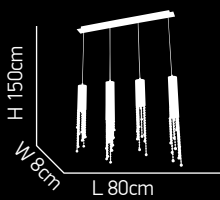

ITEM NO: 950-4

77-1489 | 6174

4xG9 max. 40W 230V