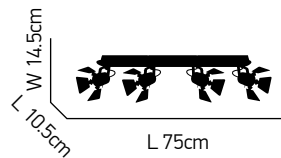

ITEM NO: GU12015A-4B
77-2210 | 4148

4xGU10 max. 50W 230V