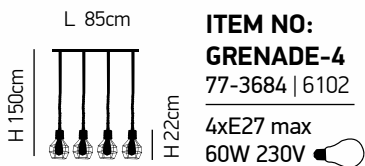

D 83cm 3xE27 max 60W 230V

H 110cm

ITEM NO:
SE 136 -7
77-3534 | 160

D 83cm 7xE27 max 60W 230V

Mila 1

Κρεμαστό φωτιστικό μαύρου χρώματος.
Pendant black luminaire.

Grenade 1

Φωτιστικό με μαύρο μέταλλο και σχοινί
Luminaire with black metal and rope