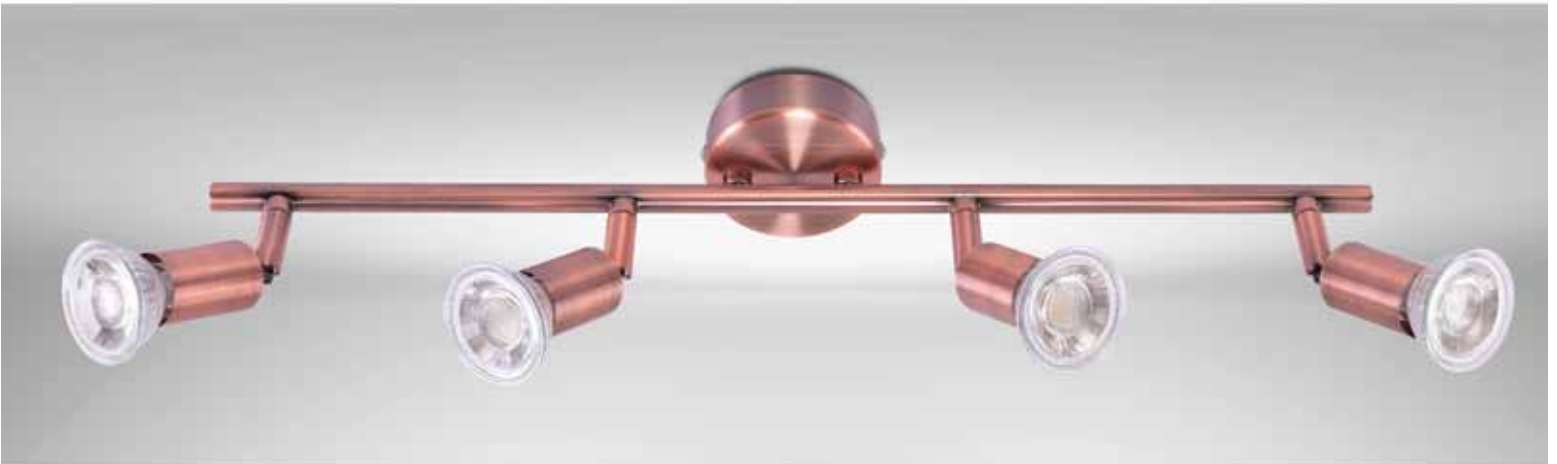

ITEM NO:
SE 140-N1
 77-3550 | 75
101
 1xGU10 max.
 50W 230V

ITEM NO:
SE 140-N2
 77-3551 | 810
101
 2xGU10 max.
 50W 230V

ITEM NO:
SE 140-N3
 77-3552 | 918
101
 3xGU10 max.
 50W 230V

ITEM NO:
SE 140-N4
 77-3553 | 120
101
 4xGU10 max.
 50W 230V