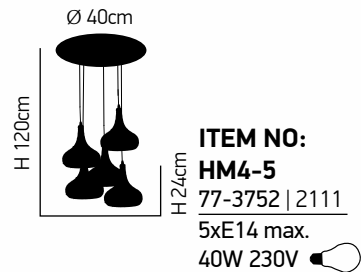

Neta 1

Ακρική καπέλα τυλιγμένα με σχοινί
Acrylic shades wrapped with rope