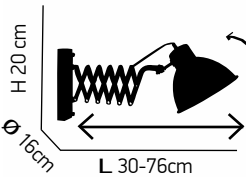

ITEM NO:
P12032-1W
 77-2204 | 759
 E14 1X40W 230V

Dim

1

Μεταλλική μαύρη απλίκια ρυθμιζόμενη καθ' ύψος
Metallic black wall lamp height adjustable.

ITEM NO: **WL111064**
 77-2203 | 649
 1XE14 40W 230V

Moreno 1 2