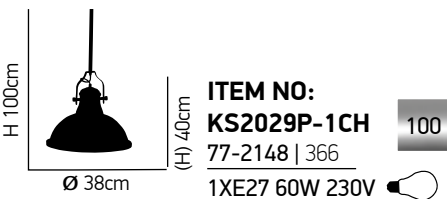

ITEM NO:
KS1288P-46-3BK
 77-2156 | 180
 E27 3X60W 230V

Ona

Μεταλλική καμπάνα σε μαύρο ή χρώμιο με αμβρολισμένο γυαλί.
Metall shade with black or chrome with frosted glass.

Fuslow 66

Μεταλλικό Αντικέ.
Metal black mat