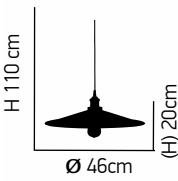

ITEM NO:
KS1288W-21-1BK
77-2150 | 534

E27 1X60W 230V