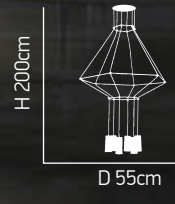

Cavi 1

Γραμμικός σχεδιασμός μέταλλο & γυαλί
Linear design with Metal & glass