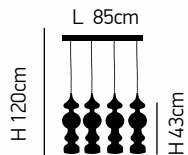

ITEM NO:
WS1243-1
77-3629 | 542

1xE14 max. 40W
230V

ITEM NO:
WS1243-4
77-3754 | 4186

4xE14 max. 40W
230V