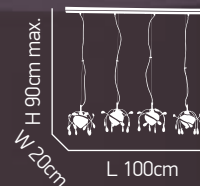

Caramel Bronze 200

Κρυσταλλάκια και χειροποίητα γυαλιά. Μεταλλικός κορμός σε μπρονζέ.
Crystals and handmade glass. Metallic bronze body.