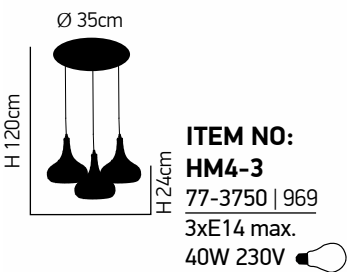

Neta 1

Ακρική καπέλα τυλιγμένα με σχοινί
Acrylic shades wrapped with rope