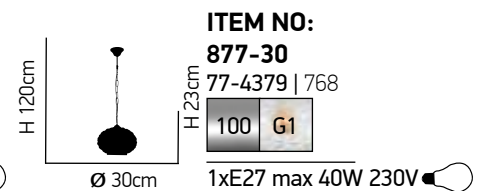

H 120cm

Ø 30cm

ITEM NO:
SE 3130-1-GO
 77-3708 | 248

1xE27 max. 40W 230V

Chloe

Χειροποίητο διάφανο και μελί γυαλί.
Handmade clear and honey glass.

Zoe

Χειροποίητο διάφανο γυαλί.
Handmade clear glass.