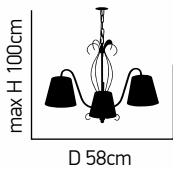

ITEM NO:
C119-6
 77-3662 | 2128
 5xE14 max. 40W
 230V

Orion 2

Μεταλλικό φωτιστικό σε λευκό με καπελάκια μπεζ.
Metallic luminaire in white with beige shades.

Senso 6

Μεταλλικό φωτιστικό σε καφέ σκουριά με καπέλακια μπεζ
Metal luminaire in brown rust with beige shades