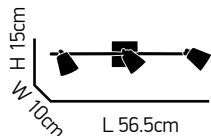

ITEM NO: G925-3TU
77-1053 | 738

3xG9 max. 40W 230V