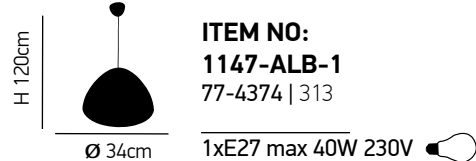

Mia 2

Κρεμαστό φωτιστικό με χειροποίητο λευκό γυαλί
Pendant handmade glass.