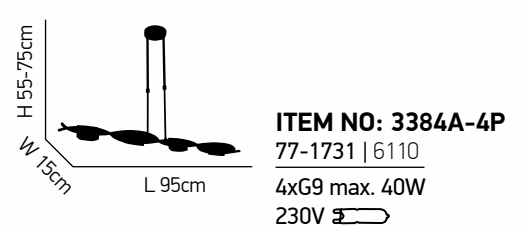

L 23cm
 H 20cm

ITEM NO:
6050-1W
 77-3196 | 134
 W 16cm
 1xG9 max 40W 230V 

W 28cm
 H 30-110cm

ITEM NO:
6050-5P
 77-3200 | 5120
 L 100cm
 (H) 8,5cm
 5xG9 max 40W 230V 

Brava 100

Κρύσταλλο διάφανο πολυγωνικό.
Μεταλλικός κορμός σε χρώμιο ρυθμιζόμενος.
Transparent polygonal crystal.
Metallic body in chrome, adjustable.