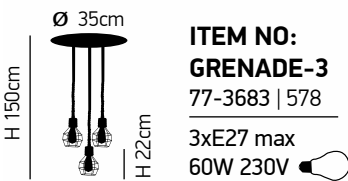

D 83cm 3xE27 max 60W 230V

H 110cm

ITEM NO:
SE 136 -7
77-3534 | 160

D 83cm 7xE27 max 60W 230V

Mila 1

Κρεμαστό φωτιστικό μαύρου χρώματος.
Pendant black luminaire.

Grenade 1

Φωτιστικό με μαύρο μέταλλο και σχοινί
Luminaire with black metal and rope