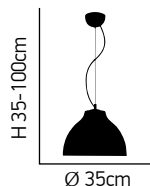

ITEM NO: 129-35

Purple Lines
77-2050 | 920

1xE27 max. 100W 230V