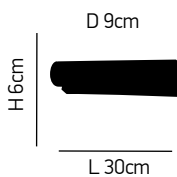

Reda

Οπάη γυαλί με χρώμιο.
Opal glass with chrome.

ITEM NO:
SE 146 -30A
77-3568 | 725

LED PCB 6W
3000K 230V