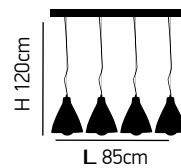

ITEM NO:
SE 154-160
77-3585 | 629
1xE27 max 60W
230V