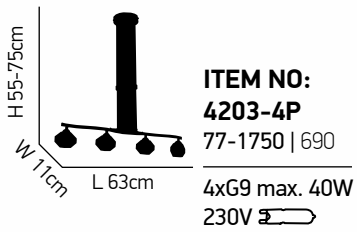

La Playa 100

Κρύσταλλο διαφανο πολυγωνικό.
Μεταλλικός κορμός σε χρώμιο ρυθμιζόμενος.
Transparent polygonal crystal.
Metallic body in chrome, adjustable.