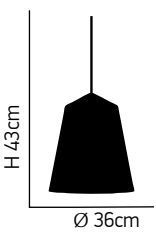

ITEM NO: PD127-1B
77-2182 | 756
1XE27 60W 230V