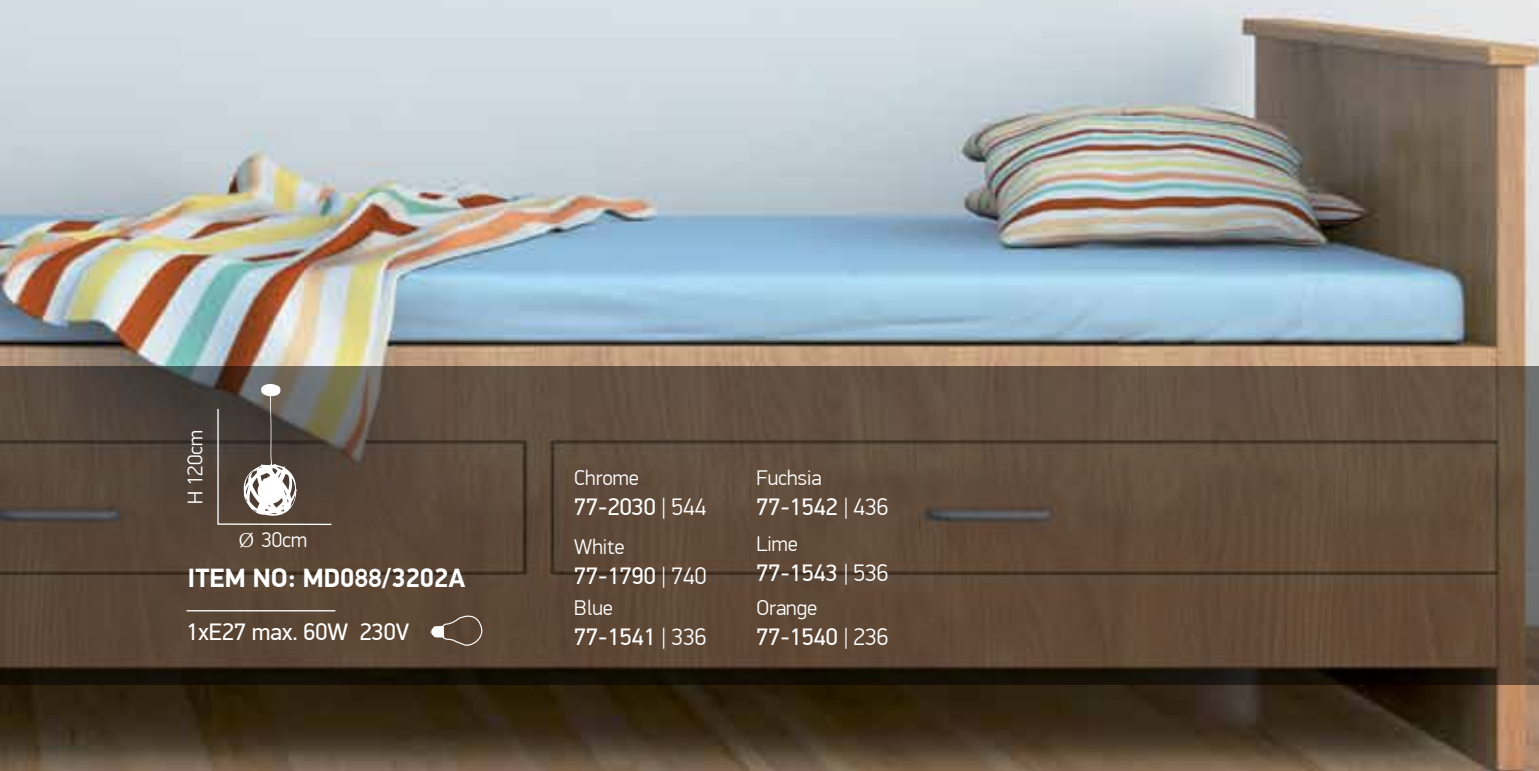

1xE27 max. 60W 230V

Smoke
77-1539 | 150

Orange
77-1538 | 950

Nefeli

100

Μπάλα με plexi-glass σε πορτοκαλί, φούξια, μπλέ, λαχανί, λευκό. Ανάρτηση από χρώμιο.
Plexi glass ball. Colors: orange, fuchsia, blue, green, white. Chrome suspension.