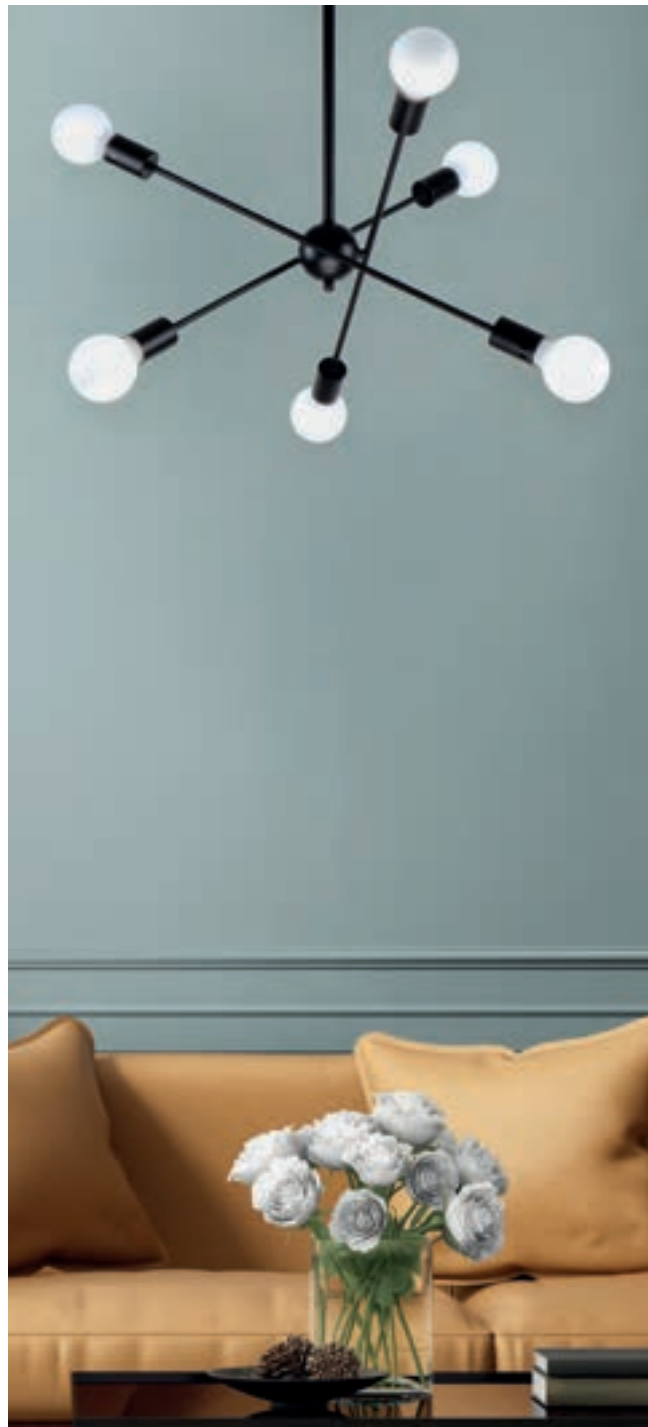

**Ferrow**

Metal Chrome Pendant,  
White Opal Glass, Crystal Details

**77-8084**  
KQ 2221/5  
5xE27, max 60W, 230V

**77-8083**  
KQ 2221/3  
3xE27, max 60W, 230V

77-8092

77-8091

**Gwen**  
Metal Black Pendant