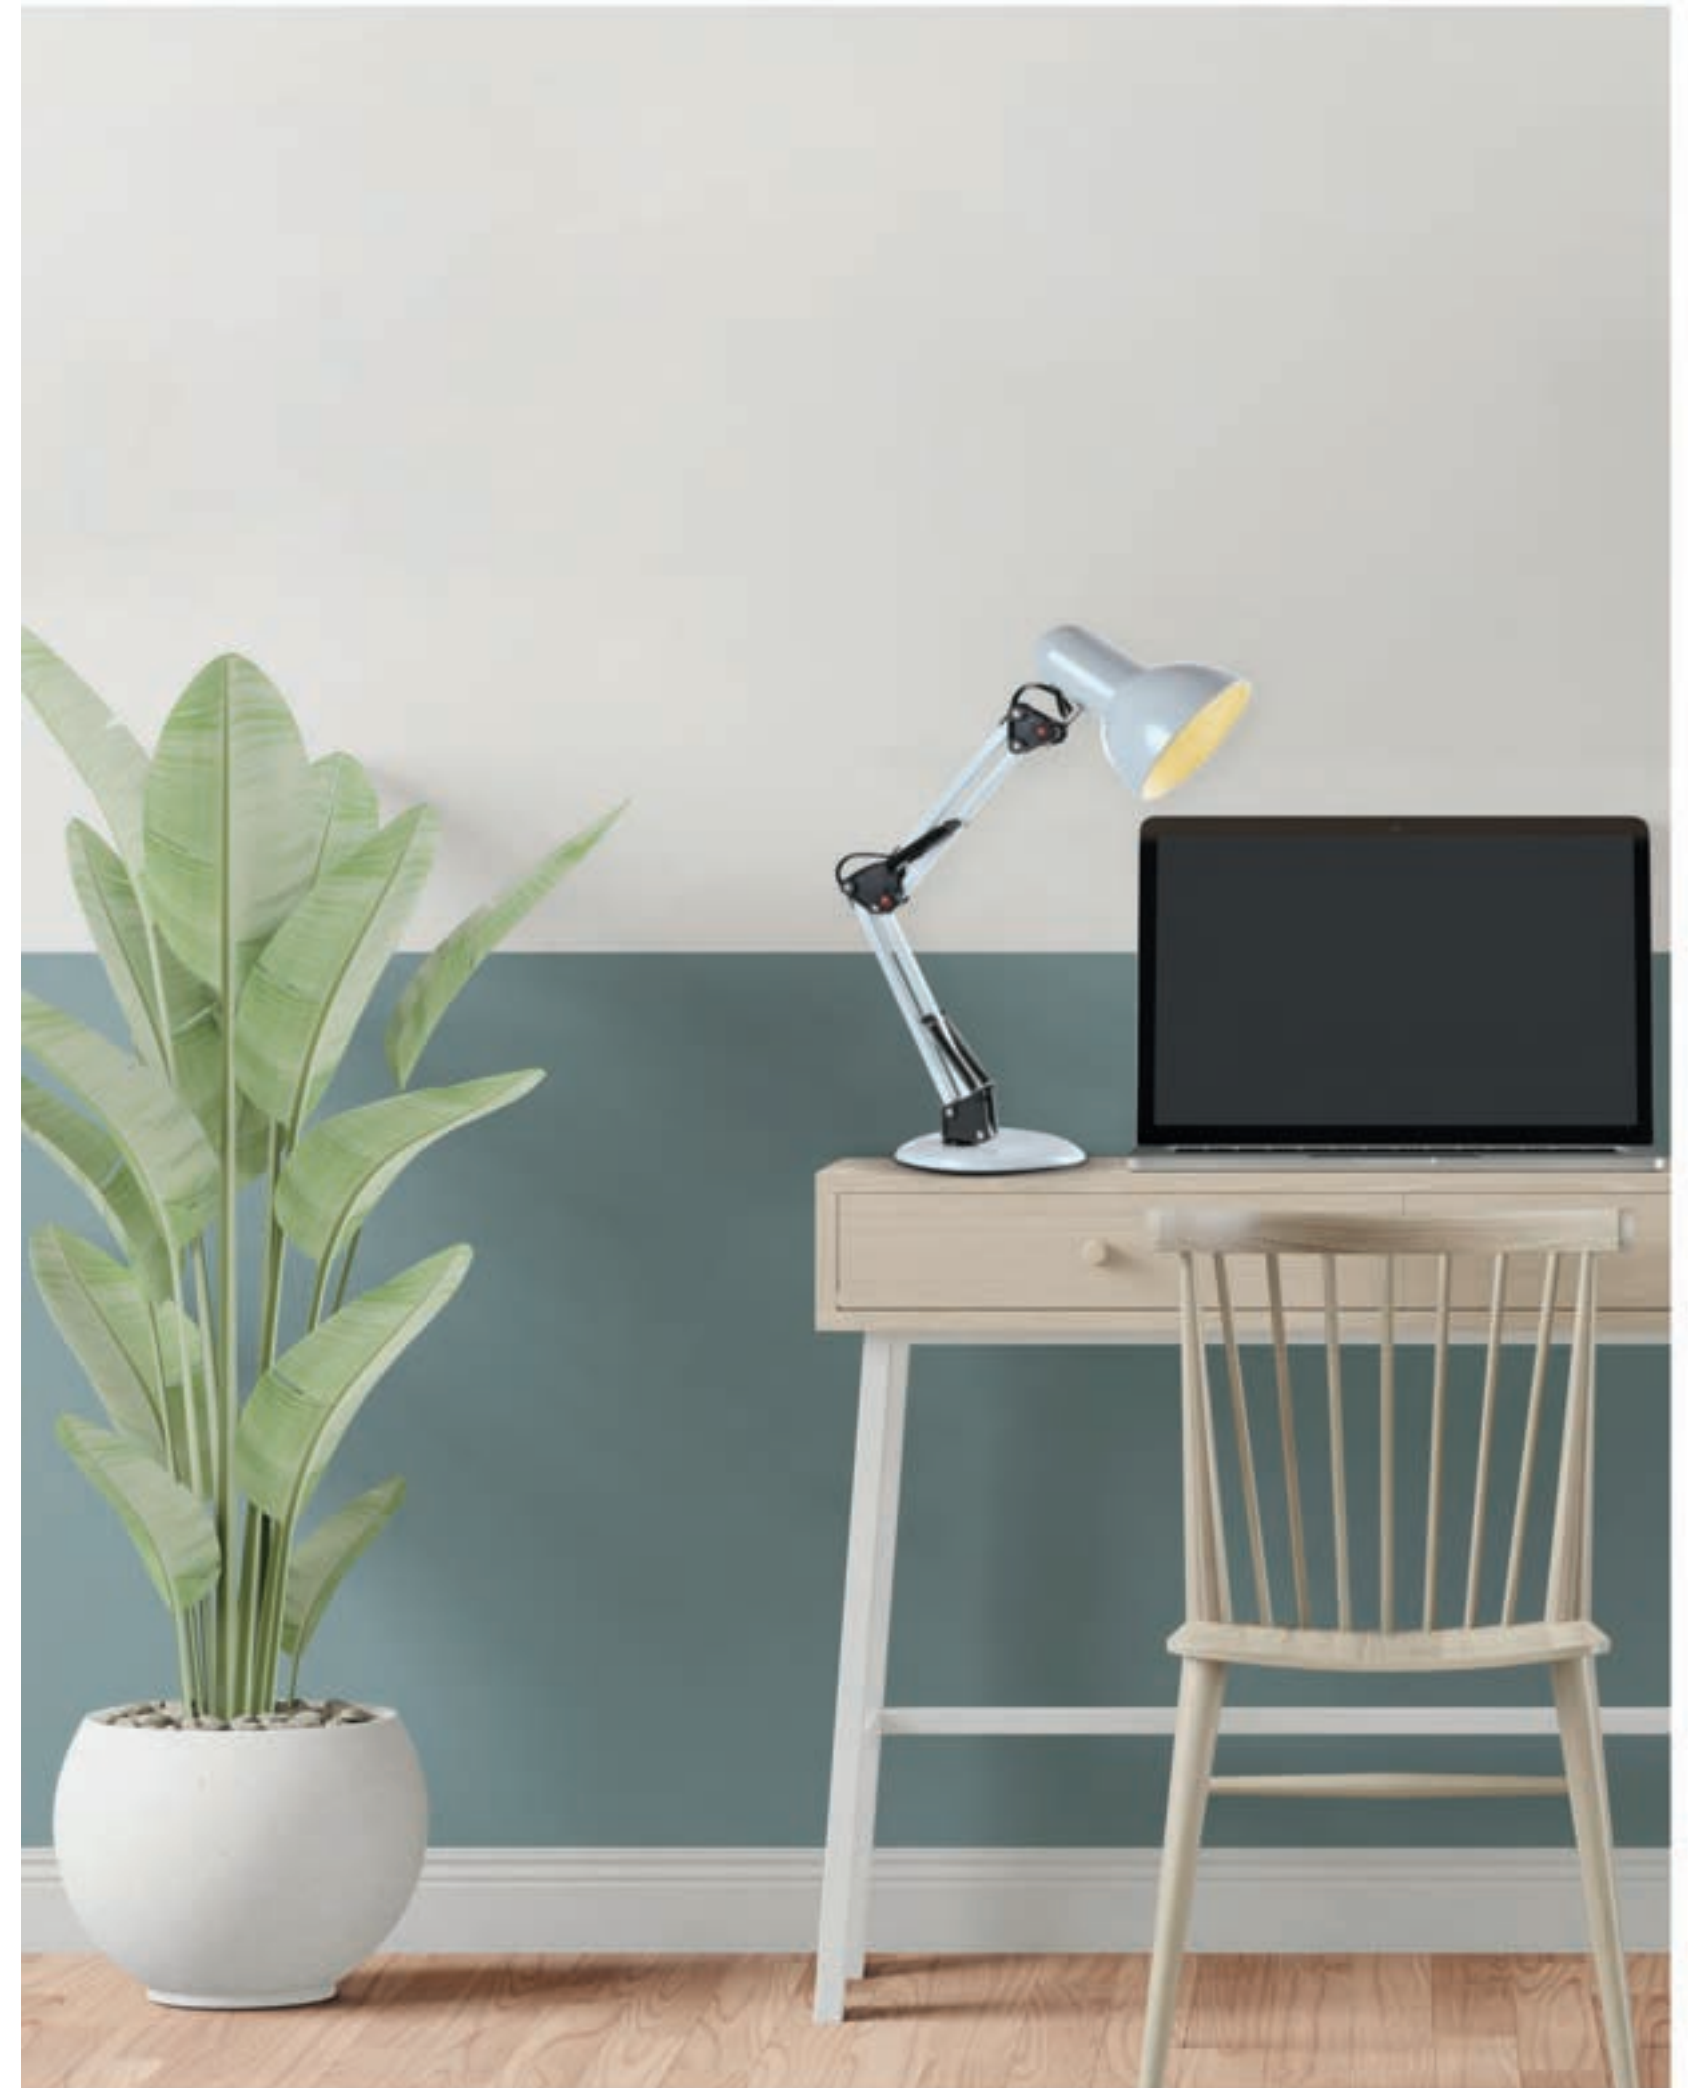

77-4500  
YQ-4004  
1xE27 max 40W

**Clark**

Metal Black Table Lamp.

Metal White Table Lamp.

77-4493  
YQ-2811  
1xE27 max 40W 230V

77-4494  
YQ-2811  
1xE27 max 40W 230V