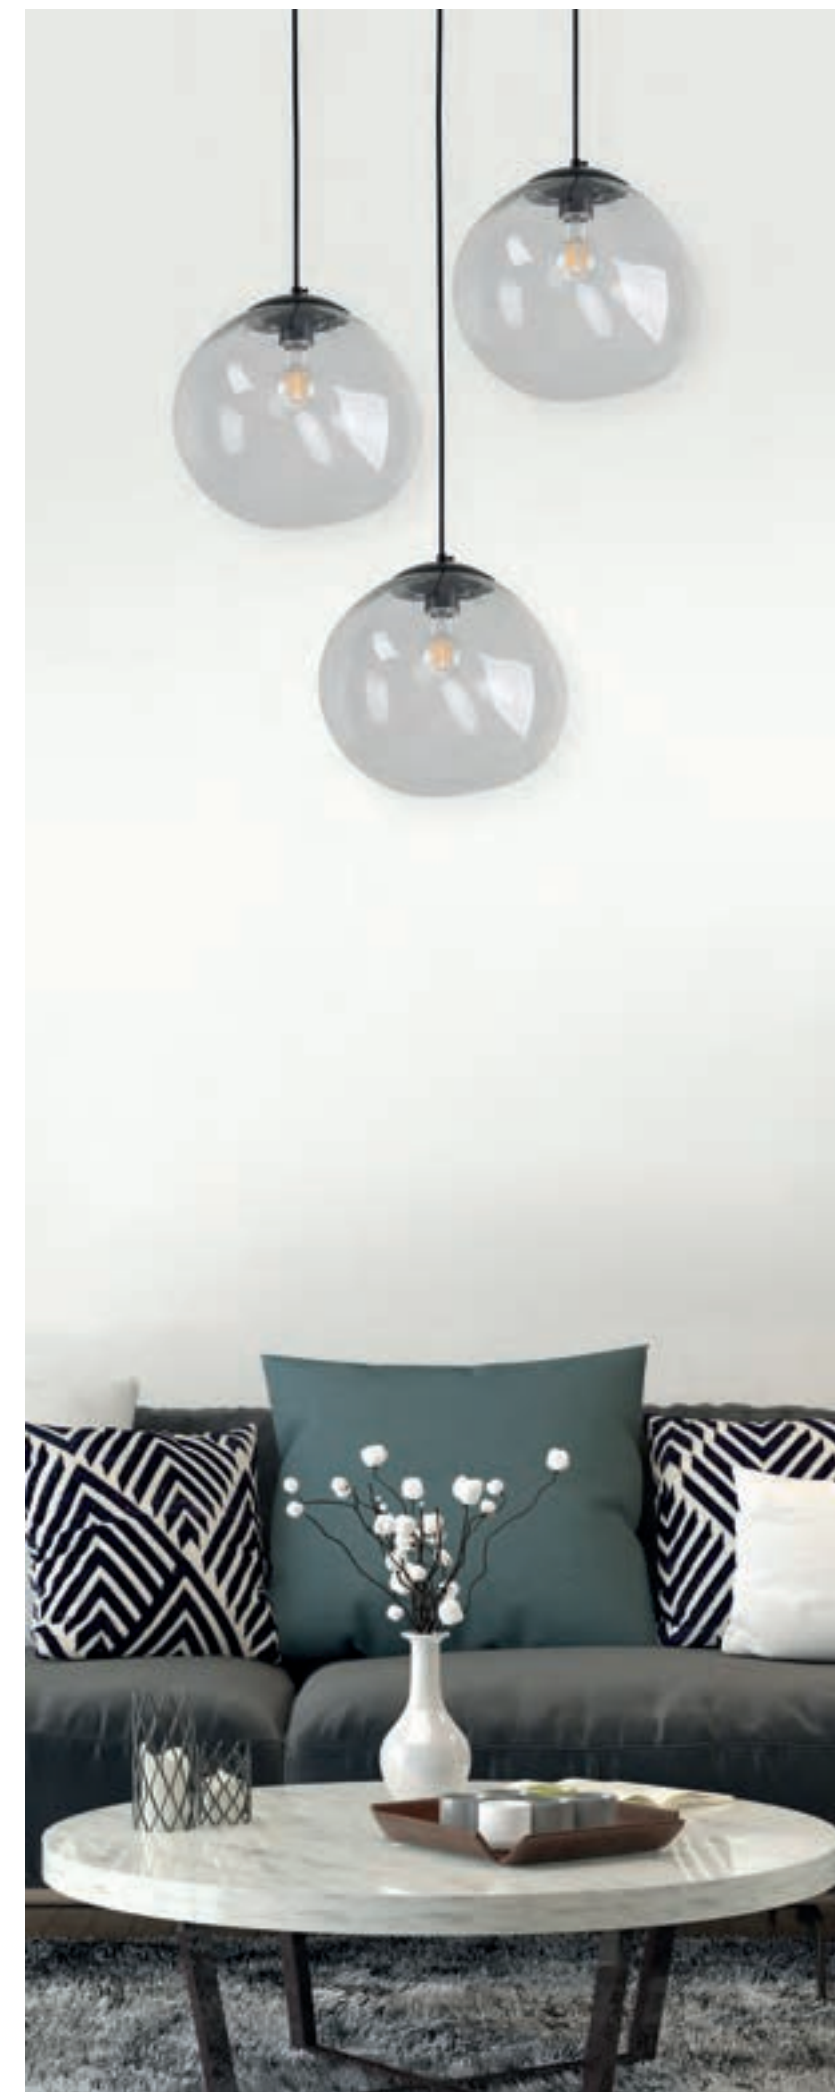

### Ronda

Transparent Pendant Glass

77-8185  
KQ S0620-1A  
E27, max 60W, 230V

77-8204

77-8176

77-8174

77-8203

77-8175