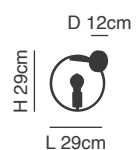

77-8175
KQ 9016-1W
E27, max 60W,
230V