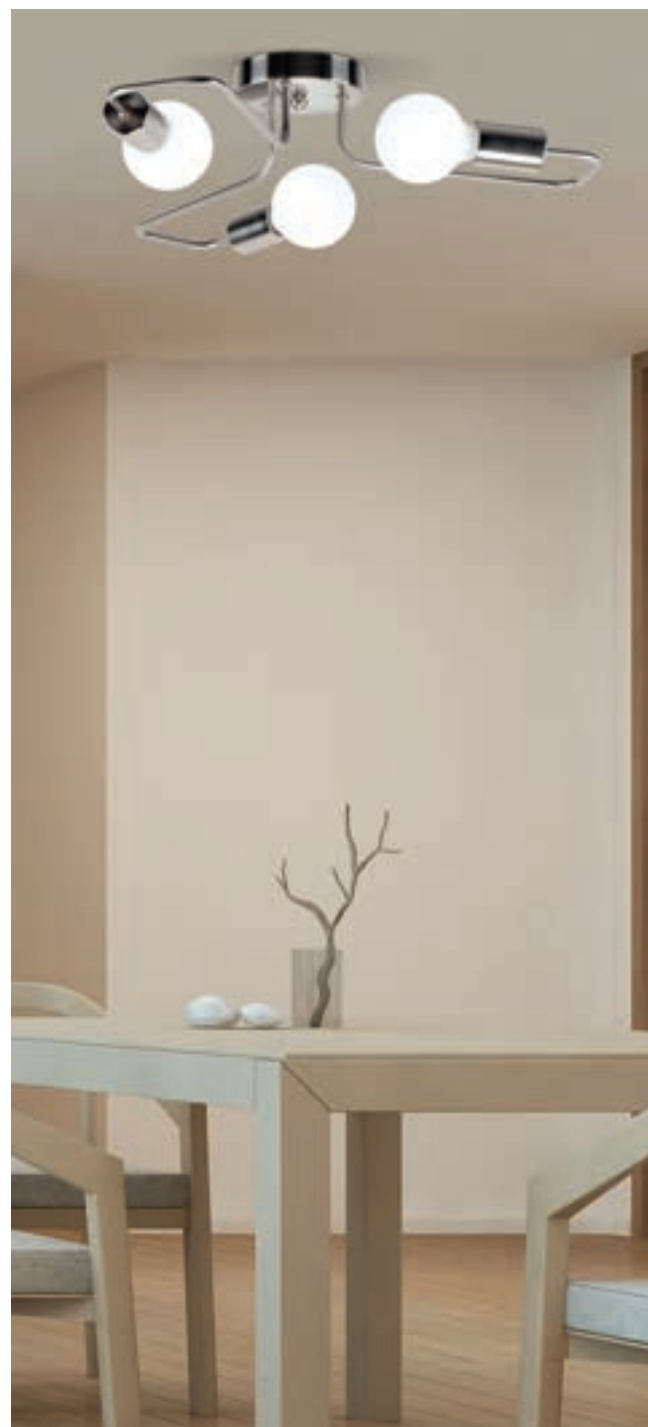

77-8090

77-8089

**Quirky**  
Antique Bronze Ceiling

H 38cm  
  
**77-8090**  
 KQ 2627/5  
 5xE27, max 60W, 230V  
 D 64cm

H 38cm  
  
**77-8089**  
 KQ 2627/3  
 3xE27, max 60W, 230V  
 D 43cm

77-8088

77-8087