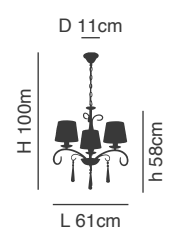

77-8196
KQ 9007-5
5xE14, max 60W, 230V

77-8195
KQ 9007-3
3xE14, max 60W, 230V