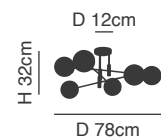

D 12cm
77-8180
KQ S0982-6
6xE27, max 60W, 230V