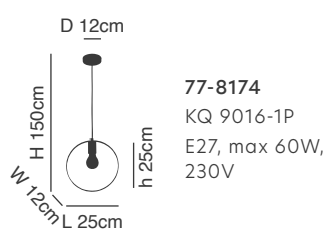

Hoop
Pendant Black & Brushed Brass

77-8174
KQ 9016-1P
E27, max 60W,
230V