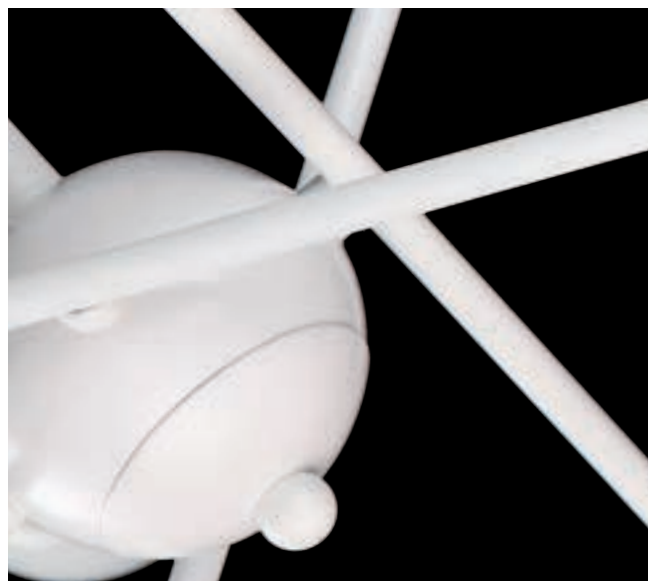

Gwen
Metal White Pendant