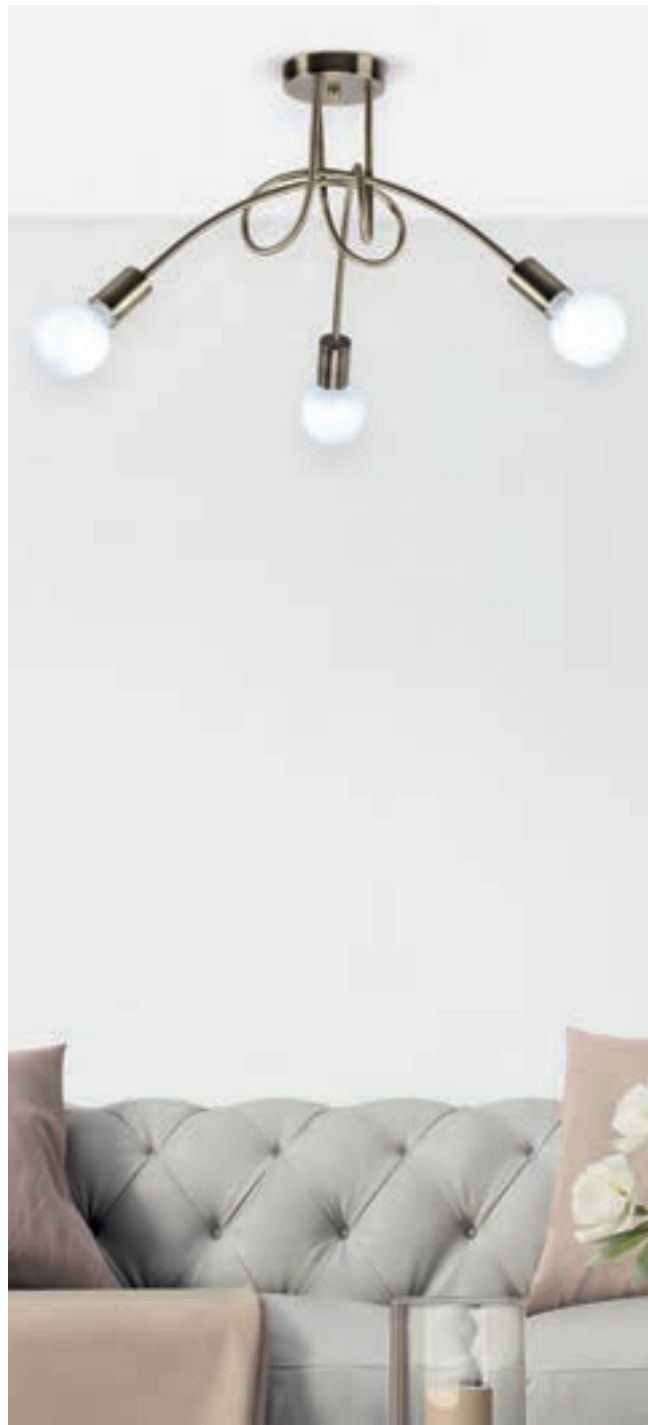

77-8090

77-8089

**Quirky**  
Antique Bronze Ceiling

H 38cm  
  
**77-8090**  
 KQ 2627/5  
 5xE27, max 60W, 230V  
 D 64cm

H 38cm  
  
**77-8089**  
 KQ 2627/3  
 3xE27, max 60W, 230V  
 D 43cm

77-8088

77-8087