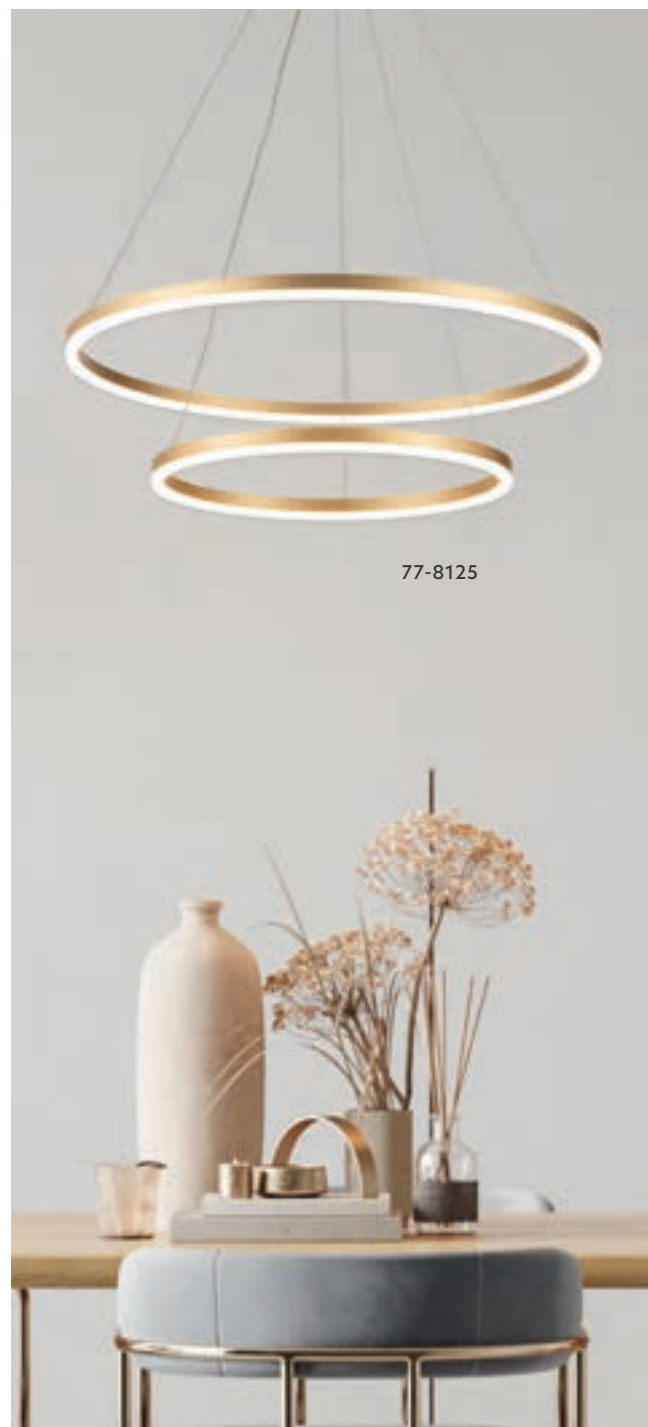

### Olympic

Chrome Pendant  
Aluminium & Acrylic

77-8125

77-8124

77-8125