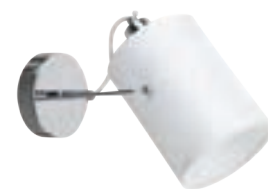

77-8099

Shiro
Metal chrome.
White fabric shade.

L 30cm
H 20cm
77-8099
KQ 2654/1
1xE14, max 60W, 230V
Ø 11cm

H 37cm
D 70cm
77-8100
KQ 2654/3
3xE14, max 60W, 230V

H 20cm
D 94cm
77-8101
KQ 2654/6
6xE14, max 60W, 230V