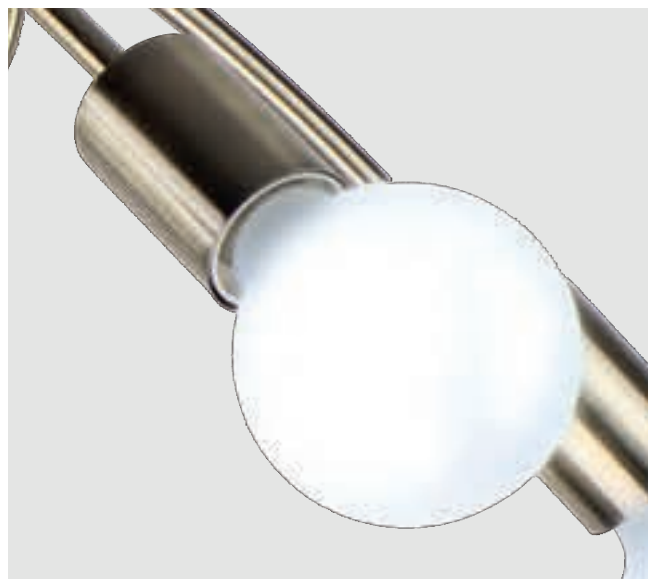

Quirky
Antique Bronze Ceiling

H 38cm

77-8090
KQ 2627/5
5xE27, max 60W, 230V
D 64cm

H 38cm

77-8089
KQ 2627/3
3xE27, max 60W, 230V
D 43cm