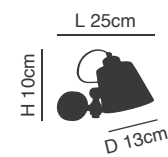

77-4498
YQ-4003
1xE27, max 40W, 230V