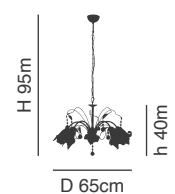

Memo

Metal Bronze Patina Pendant
White Glass And Crystals

77-4475
1017-5P
5xE14, max 40W, 230V