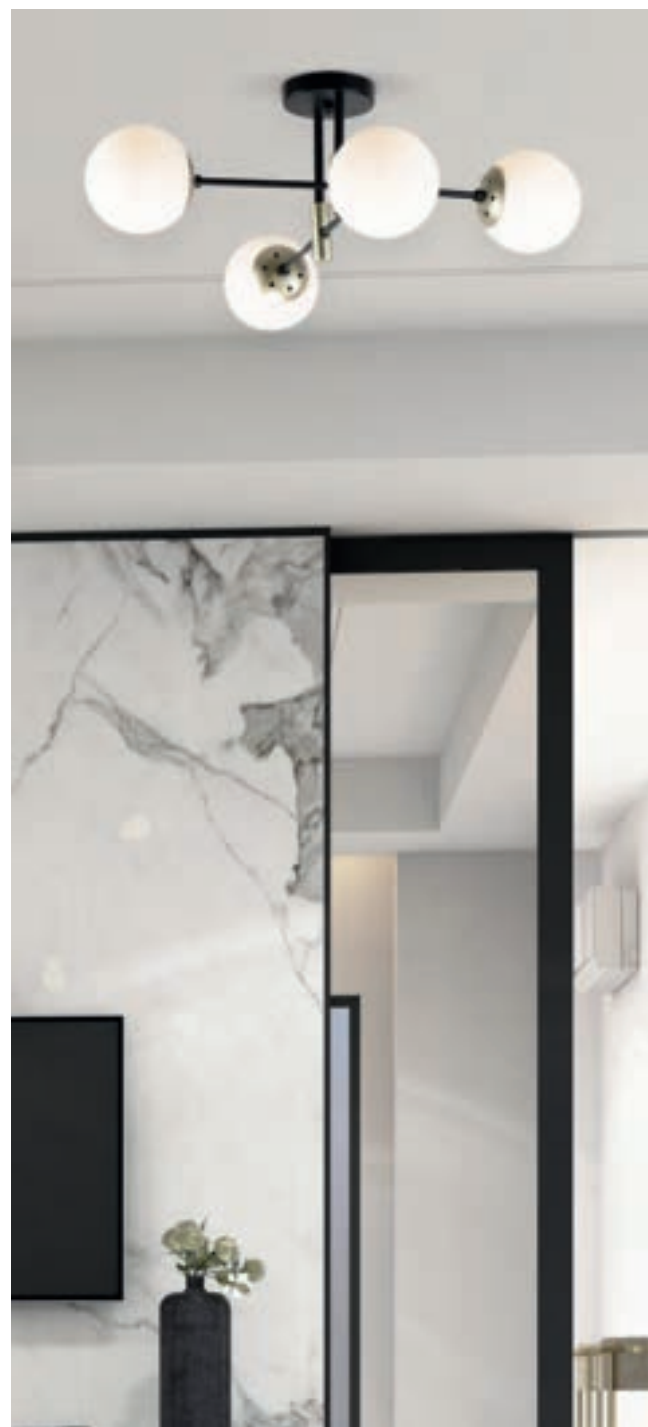

77-8175  
KQ 9016-1W  
E27, max 60W,  
230V

77-8177

77-8178

**Nervo**

Pendant Gold with  
Opal Glasses

77-8177  
KQ S0980-6  
6xE27, max 60W, 230V

77-8178  
KQ S0980-9  
9xE27, max 60W, 230V

77-8179

77-8180

**Cross**

Black and Gold Ceiling

D 12cm  
77-8179  
KQ S0982-4  
4xE27, max 60W, 230V

D 12cm  
77-8180  
KQ S0982-6  
6xE27, max 60W, 230V

77-8184

77-8182

77-8181