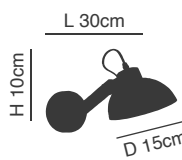

77-4500
YQ-4004
1xE27 max 40W