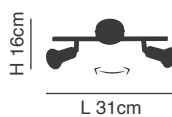

77-4449
SE 140-BR2
2xGU10,
max 50W, 230V