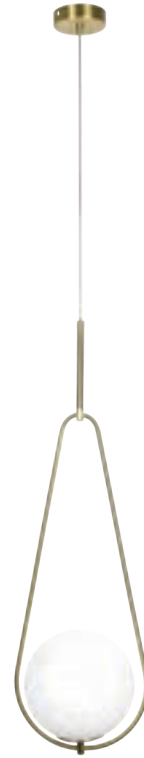

**Ferrow**

Metal Chrome Pendant,  
White Opal Glass, Crystal Details

**77-8084**  
KQ 2221/5  
5xE27, max 60W, 230V

**77-8083**  
KQ 2221/3  
3xE27, max 60W, 230V

77-8092

77-8091

**Gwen**  
Metal Black Pendant

77-8098  
KQ 2633/6  
6xE27, max 60W, 230V

77-8097  
KQ 2633/4  
4xE27, max 60W, 230V

77-4492

77-4491

77-4490

77-4489

77-4488

**Prato**  
Metal Golden Pendant  
Opal Glass

77-8090

77-8089

**Quirky**  
Antique Bronze Ceiling

H 38cm  
  
**77-8090**  
 KQ 2627/5  
 5xE27, max 60W, 230V  
 D 64cm

H 38cm  
  
**77-8089**  
 KQ 2627/3  
 3xE27, max 60W, 230V  
 D 43cm

77-8088

77-8087