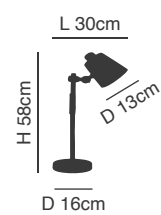

77-4495
YQ-25110
1xE27, max 40W, 230V