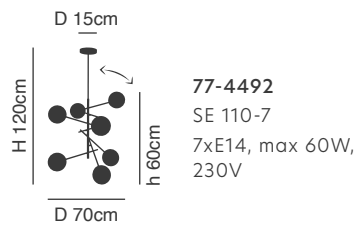

77-4489

Prato
Metal Golden Pendant
Opal Glass