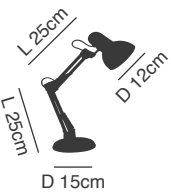

Clark

Metal Black Table Lamp.

Metal White Table Lamp.

77-4493
YQ-2811
1xE27 max 40W 230V