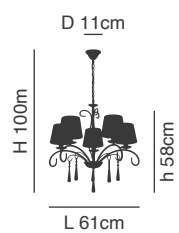

77-8196
KQ 9007-5
5xE14, max 60W, 230V