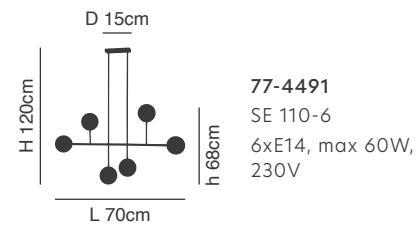

77-8090

77-8089

**Quirky**  
Antique Bronze Ceiling

H 38cm  
  
**77-8090**  
 KQ 2627/5  
 5xE27, max 60W, 230V  
 D 64cm

H 38cm  
  
**77-8089**  
 KQ 2627/3  
 3xE27, max 60W, 230V  
 D 43cm

77-8088

77-8087