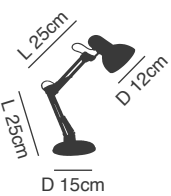

77-4494
YQ-2811
1xE27 max 40W 230V