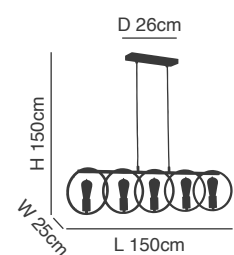

77-8203
KQ 9016-3P
E27, max 60W,
230V

77-8175
KQ 9016-1W
E27, max 60W,
230V

77-8176
KQ 9016-5
E27, max 60W,
230V