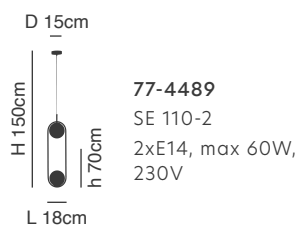

Prato
Metal Golden Pendant
Opal Glass