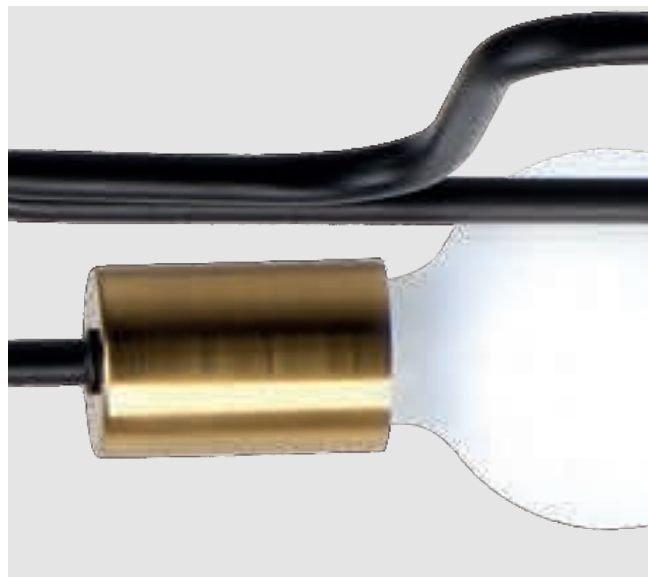

77-8094

77-8093

**Gwen**  
Metal White Pendant

77-8094  
KQ 2629/8  
8xE27, max 60W, 230V

77-8093  
KQ 2629/6  
6xE27, max 60W, 230V

77-8098

77-8097

**Miles**  
Metal Black Ceiling  
Brass Gold