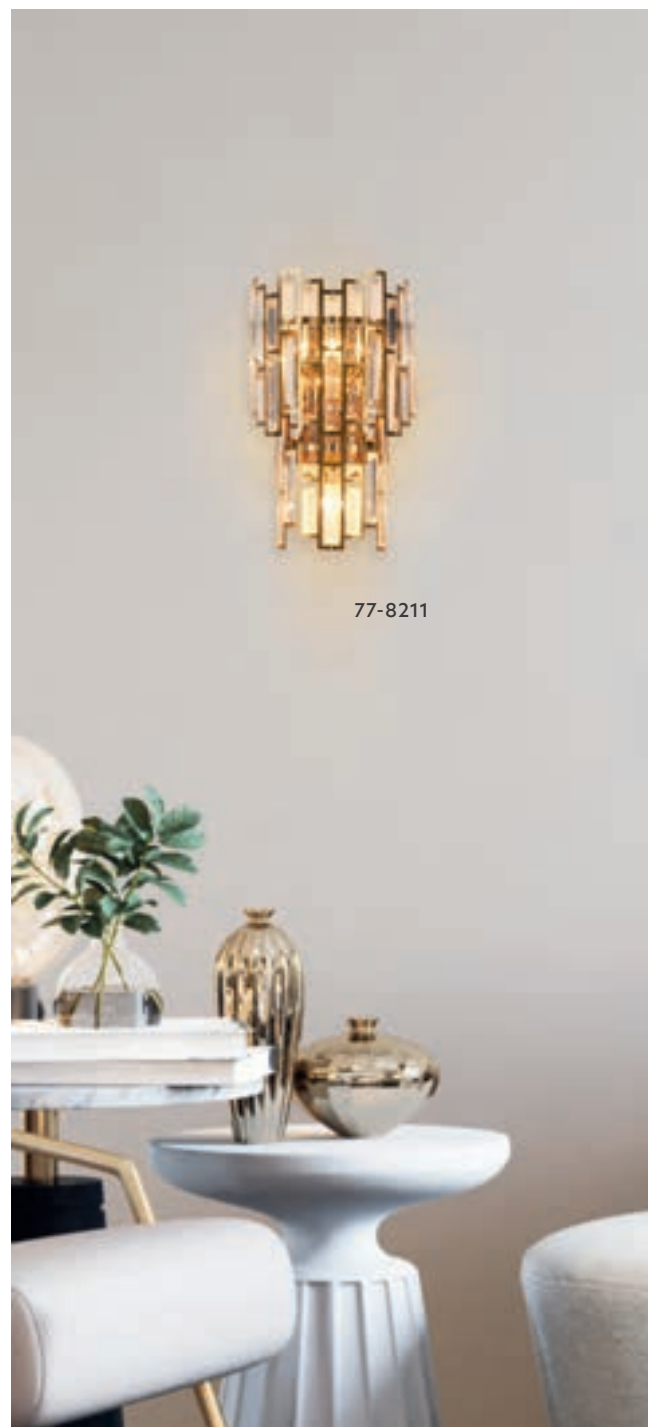

Titanium Gold Pendant  
Metal & Transparent Glass

77-8207  
M6602-600  
8xE14, max 40W,  
230V

77-8208  
M6602-900R  
10xE14, max 40W,  
230V

77-8211

77-8209

77-8210

**Digital**  
Titanium Gold  
Metal & Transparent Glass