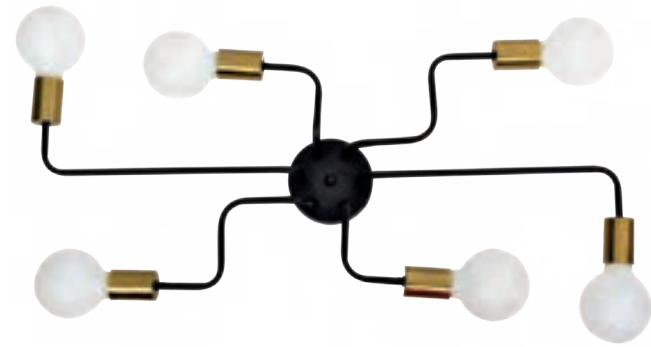

77-8094

77-8093

**Gwen**  
Metal White Pendant

77-8094  
KQ 2629/8  
8xE27, max 60W, 230V

77-8093  
KQ 2629/6  
6xE27, max 60W, 230V

77-8098

77-8097

**Miles**  
Metal Black Ceiling  
Brass Gold