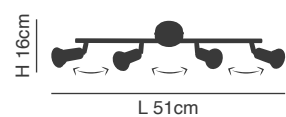

77-4449
SE 140-BR2
2xGU10,
max 50W, 230V

77-4450
SE 140-BR4
4xGU10,
max 50W, 230V