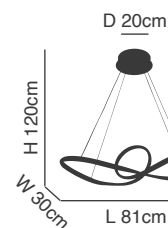

### Olympic

Brushed Gold Matt Pendant  
Aluminium & Acrylic

77-8127

77-8126

77-8127

**Malbera**

Chrome Pendant  
Aluminium & Acrylic

77-8126  
SE LED 81  
LED, 64watt,  
5120lumen, 230V