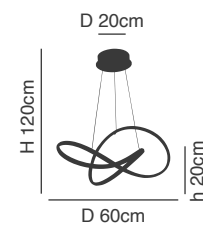

### Olympic

Brushed Gold Matt Pendant  
Aluminium & Acrylic

77-8127

77-8126

77-8127

**Malbera**

Chrome Pendant  
Aluminium & Acrylic

77-8126  
SE LED 81  
LED, 64watt,  
5120lumen, 230V