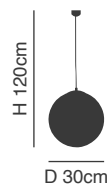

H 20cm  
D 94cm  
77-8101  
KQ 2654/6  
6xE14, max 60W, 230V

77-4478

77-4480

77-4479

77-4481

**Globe**

Metal Gold Clear Glass

77-4478  
SE 3000-1 GOLD  
1xE27, max 60W, 230V