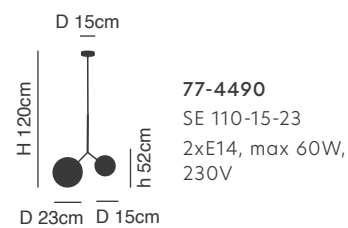

Prato
Metal Golden Pendant
Opal Glass