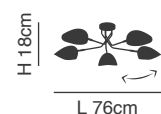

77-8106  
KQ 51454/6  
6xE27, max 60W,  
230V

77-8103

77-8102

**Elia**  
Metal Black Ceiling  
Antique Bronze

77-8103  
KQ 2759/5  
5xE14, max 60W, 230V

77-8102  
KQ 2759/3  
3xE14, max 60W, 230V

77-8084

77-8083