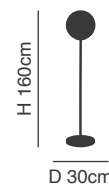

77-4481
SE 3000-1 BLACK FL
1xE27, max 60W, 230V