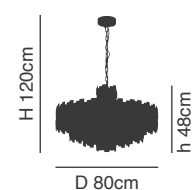

77-8209
M6603-800
16xE14, max 40W,
230V