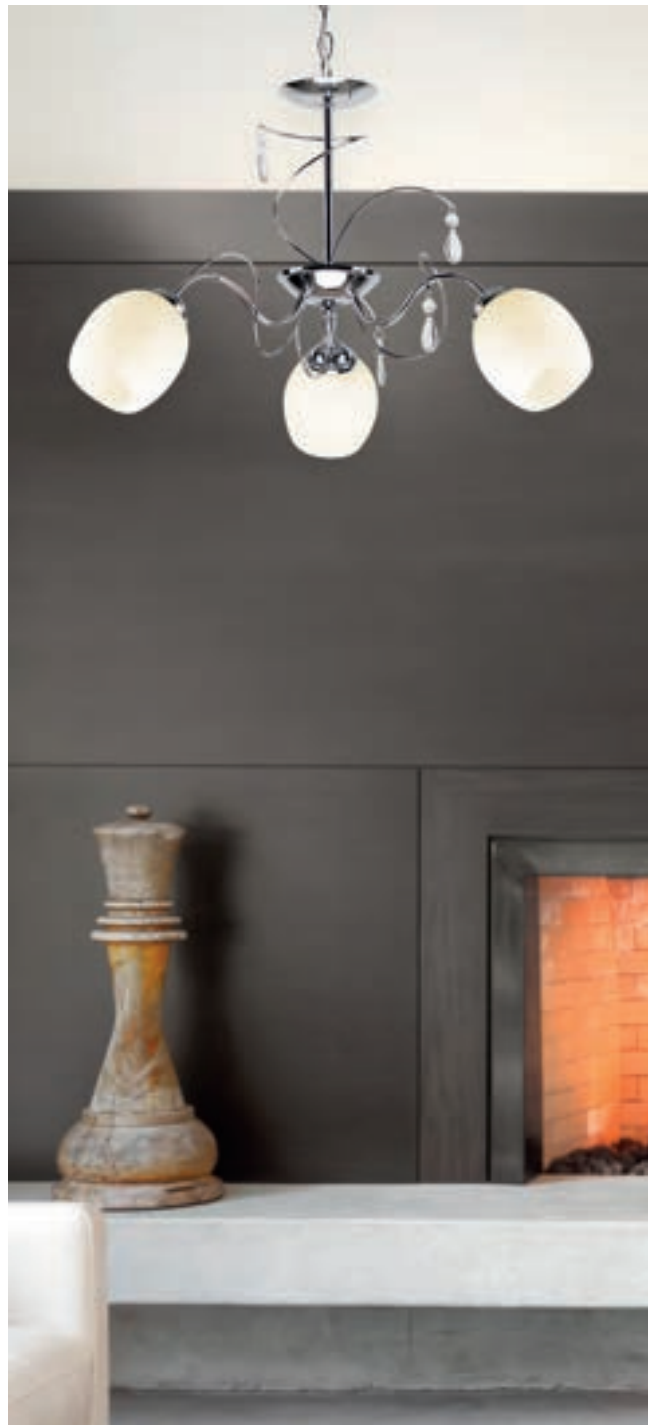

77-8106  
KQ 51454/6  
6xE27, max 60W,  
230V

77-8103

77-8102

**Elia**  
Metal Black Ceiling  
Antique Bronze

77-8103  
KQ 2759/5  
5xE14, max 60W, 230V

77-8102  
KQ 2759/3  
3xE14, max 60W, 230V

77-8084

77-8083