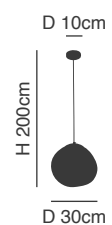

Ronda

Transparent Pendant Glass

77-8185
KQ S0620-1A
E27, max 60W, 230V