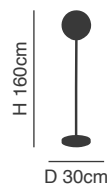

H 20cm  
D 94cm  
77-8101  
KQ 2654/6  
6xE14, max 60W, 230V

77-4478

77-4480

77-4479

77-4481

**Globe**

Metal Gold Clear Glass

77-4478  
SE 3000-1 GOLD  
1xE27, max 60W, 230V