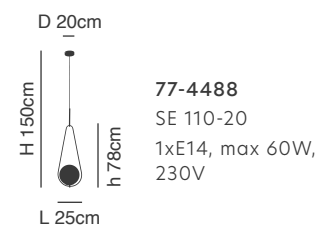

Prato
Metal Golden Pendant
Opal Glass