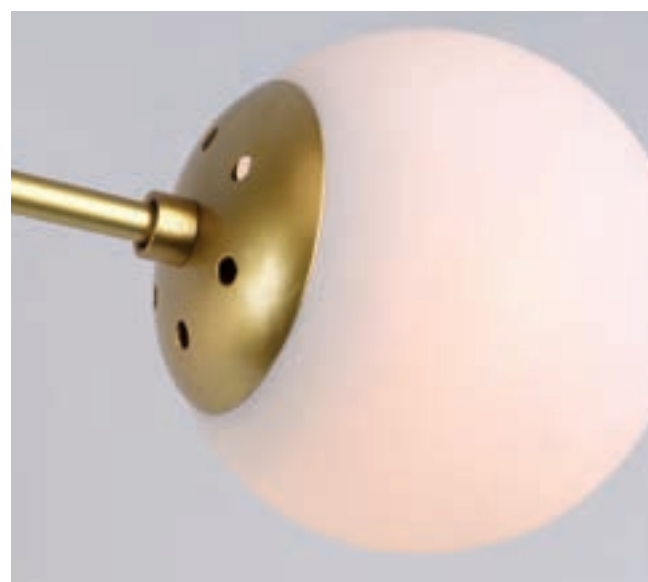

### Ronda

Transparent Pendant Glass

77-8185  
KQ S0620-1A  
E27, max 60W, 230V

77-8204

77-8176

77-8174

77-8203

77-8175

**Hoop**  
Pendant Black & Brushed Brass

77-8174  
KQ 9016-1P  
E27, max 60W,  
230V

77-8204  
KQ 9016-5P  
E27, max 60W,  
230V

77-8203  
KQ 9016-3P  
E27, max 60W,  
230V

77-8176  
KQ 9016-5  
E27, max 60W,  
230V

77-8175  
KQ 9016-1W  
E27, max 60W,  
230V

77-8177

77-8178

**Nervo**

Pendant Gold with  
Opal Glasses

77-8177  
KQ S0980-6  
6xE27, max 60W, 230V

77-8178  
KQ S0980-9  
9xE27, max 60W, 230V

77-8179