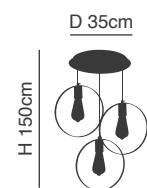

77-8174
KQ 9016-1P
E27, max 60W,
230V

77-8204
KQ 9016-5P
E27, max 60W,
230V