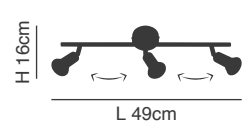

77-4448
SE 140-BR3
3xGU10,
max 50W, 230V