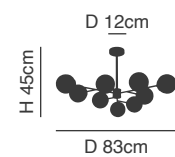

77-8177
KQ S0980-6
6xE27, max 60W, 230V