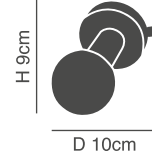

77-3542-12
SE 138-BK
1xE27, max 60W,
230V