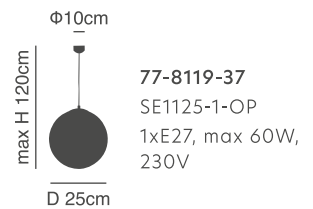

Alessia

White Opal Glass Pendant
Metal Chrome Body