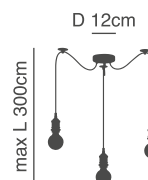

Bronze Metal Pendant
with Black Fabric Cable

H 32cm

L 10cm

77-2160-31
KS2048W-1BK
1xE27, max 60W,
230V

77-8883-27
SE21-BR-10-BL1W
1xE27, max 60W, 230V

77-8691-45
SE21-BR-10-BL2
2xE27, max 60W, 230V

77-8247-18
SE21-BR-10
1xE27, max 60W, 230V