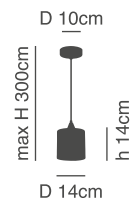

L 85cm
 max H 150cm
 77-4387-15
 +
 77-3579-14
 +
 77-3575-14
 +
 77-3576-14
 +
 77-3573-14

77-9006-29

77-9013-49

77-9009-20

77-9017-69

Adept

White, Grey and Brown
Shade Pendant
Black Metal Pendant

77-9020-79