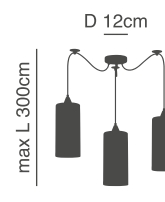

77-9000-77
SE21-BL-4BL2-GL3
2xE27, max 60W,
230V

77-8998-34
SE21-BL-4-GL3
1xE27, max 60W,
230V

77-9001-111
SE21-BL-4BL3-GL3
3xE27, max 60W,
230V

77-9002-121

77-9003-151

77-9004-216

77-9005-194

Adept Tube