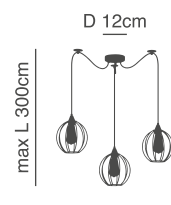

Black Metal Grid Pendant

77-8895-30
SE21-BL-B10-BL1W-GR2
1xE27, max 60W,
230V

77-8756-51
SE21-BL-B10-BL2-GR2
2xE27, max 60W,
230V

77-8753-21
SE21-BL-B10-GR2
1xE27, max 60W,
230V

77-8755-72
SE21-BL-B10-BL3-GR2
3xE27, max 60W,
230V