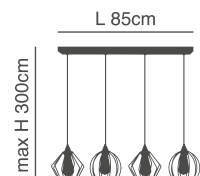

77-8953-129

77-8950-82

77-8951-129

Adept Flex
Black Metal Grid Pendant

77-8954-72
SE21-BL-B10-BL3-GR12
3xE27, max 60W,
230V

77-8950-82
SE21-BL-B10-3BL-GR12
3xE27, max 60W,
230V

77-8952-99
SE21-BL-B10-4BL-GR12
4xE27, max 60W,
230V