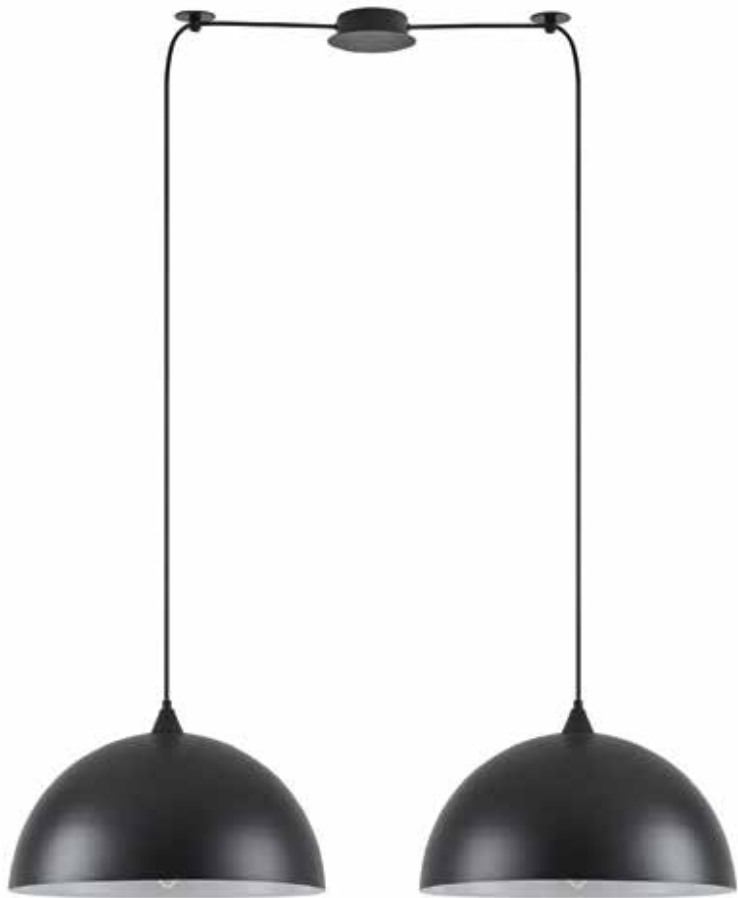

77-8720-104