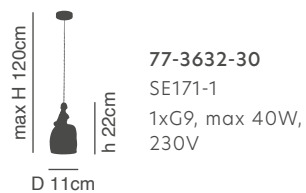

Handan - Latife
White Ceramic Pendant