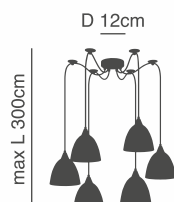

77-9049-168
SE21-BL-B10-BL6-MS2
6xE27, max 60W,
230V