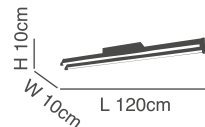

77-1796-23
MB-095
2x54W, T5, 230V