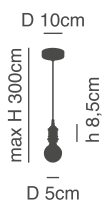

Bronze Metal Pendant
with Black Fabric Cable

H 32cm

L 10cm

77-2160-31
KS2048W-1BK
1xE27, max 60W,
230V

77-8883-27
SE21-BR-10-BL1W
1xE27, max 60W, 230V

77-8691-45
SE21-BR-10-BL2
2xE27, max 60W, 230V

77-8247-18
SE21-BR-10
1xE27, max 60W, 230V