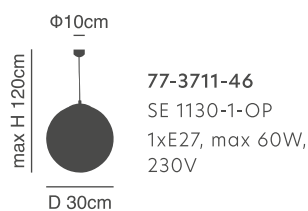

Alessia

White Opal Glass Pendant
Metal Chrome Body