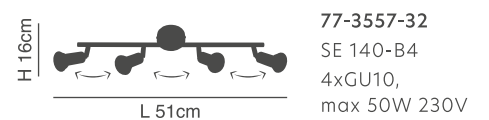

Saba

Metal Black Mat Spot