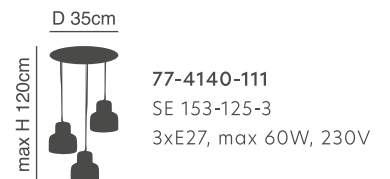

Metal Black Ceiling
Brass Gold

77-8098-50
KQ 2633/6
6xE27, max 60W,
230V

77-8097-36
KQ 2633/4
4xE27, max 60W,
230V

77-4142-180

77-4140-111

77-3584-32

77-4141-144

Myra
Black Cement Pendant