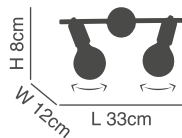

77-3538-27
SE 137-2AN
2xE27, max 60W,
230V