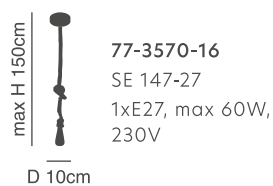

Maya

Natural Rope Pendant