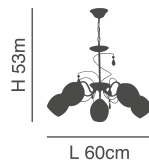

D 21cm

Classic

77-8084-70

77-8083-52

Ferrow

Metal Chrome Pendant,
White Opal Glass, Crystal Details

77-8084-70
KQ 2221/5
5xE27, max 60W, 230V

77-8083-52
KQ 2221/3
3xE27, max 60W, 230V