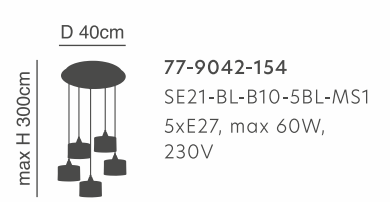

Adept

Black Metal Shade Pendant