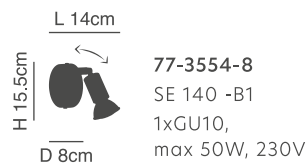

Saba

Metal Black Mat Spot