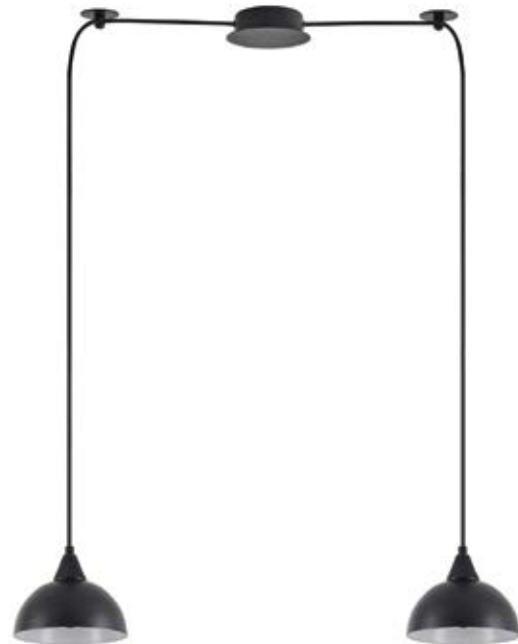

77-9052-59