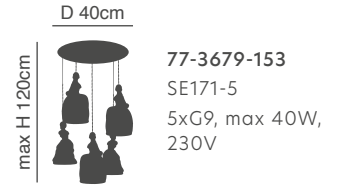

Handan - Latife
White Ceramic Pendant