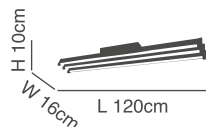

77-1799-30
MB-095
3x54W, T5, 230V