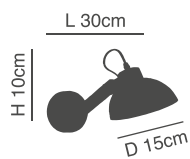

77-4500-31
YQ-4004
1xE27 max 40W