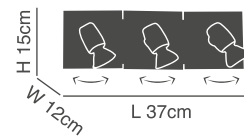

77-1041-18
GU1094J-3B
3xGU10,
max 50W, 230V