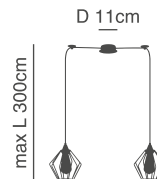

77-8894-30
SE21-BL-B10-BL1W-GR1
1xE27, max 60W,
230V

77-8749-51
SE21-BL-B10-BL2-GR1
2xE27, max 60W,
230V