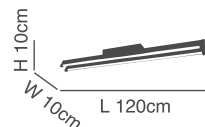

77-1797-23
MB-095
2x54W, T5, 230V