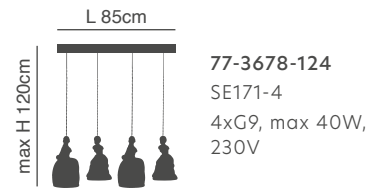

Handan - Latife
White Ceramic Pendant