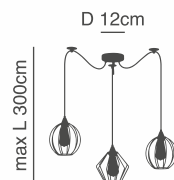

77-8953-129

77-8950-82

77-8951-129

Adept Flex
Black Metal Grid Pendant

77-8954-72
SE21-BL-B10-BL3-GR12
3xE27, max 60W,
230V

77-8950-82
SE21-BL-B10-3BL-GR12
3xE27, max 60W,
230V

77-8952-99
SE21-BL-B10-4BL-GR12
4xE27, max 60W,
230V