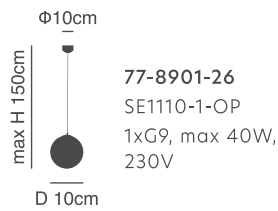

Alessia

White Opal Glass Pendant
Metal Chrome Body