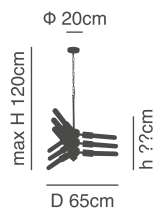

Helix

Metallic Pendant With Black Arms

77-3202-61
1050-9
9xE27, max 60W,
230V

D 65cm