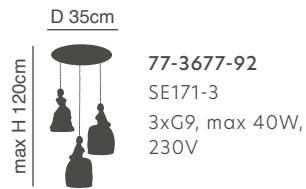

Handan - Latife
White Ceramic Pendant