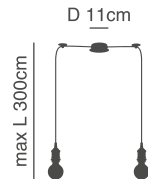

Bronze Metal Pendant
with Black Fabric Cable

H 32cm

L 10cm

77-2160-31
KS2048W-1BK
1xE27, max 60W,
230V

77-8883-27
SE21-BR-10-BL1W
1xE27, max 60W, 230V

77-8691-45
SE21-BR-10-BL2
2xE27, max 60W, 230V

77-8247-18
SE21-BR-10
1xE27, max 60W, 230V