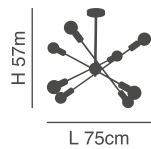

77-8094-56
KQ 2629/8
8xE27, max 60W, 230V