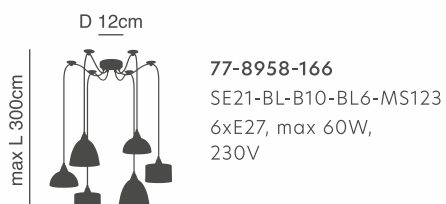

77-8958-166
SE21-BL-B10-BL6-MS123
6xE27, max 60W,
230V