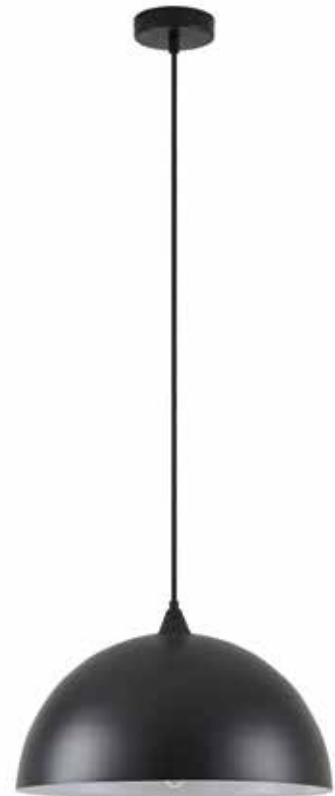

77-8957-118
SE21-BL-B10-4BL-MS123
4xE27, max 60W,
230V

77-8958-166
SE21-BL-B10-BL6-MS123
6xE27, max 60W,
230V

77-8956-152
SE21-BL-B10-5BL-MS123
5xE27, max 60W,
230V

77-8720-104

77-8721-75

77-8889-52

77-8717-42

Adept
Black Metal Shade Wall Lamp

77-8720-104
SE21-BL-B10-BL2-MS40
2xE27, max 60W,
230V

77-8889-52
SE21-BL-B10-BL1W-MS40
1xE27, max 60W,
230V

77-8890-86
SE21-BL-B10-BL1W-MS50
1xE27, max 60W,
230V

77-8717-42
SE21-BL-B10-MS40
1xE27, max 60W,
230V