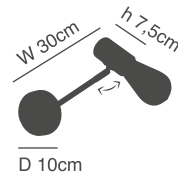

77-8274-26
SE21-BL-22
1xE27, max 60W,
230V

77-8275-32
SE21-NM-22
1xE27, max 60W,
230V