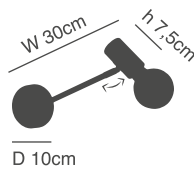

77-8274-26
SE21-BL-22
1xE27, max 60W,
230V