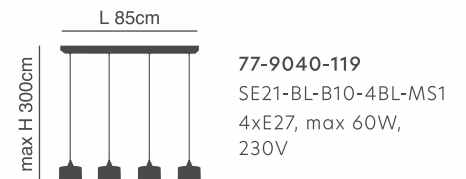

Adept

Black Metal Shade Pendant