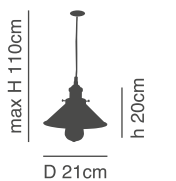

77-2151-26
KS1288P-21-1BK
1xE27, max 60W,
230V

D 21cm