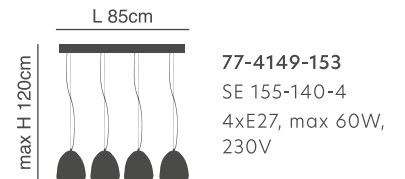

Joy

Gray cement pendant.