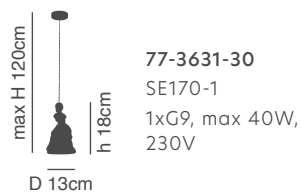

Handan - Latife
White Ceramic Pendant