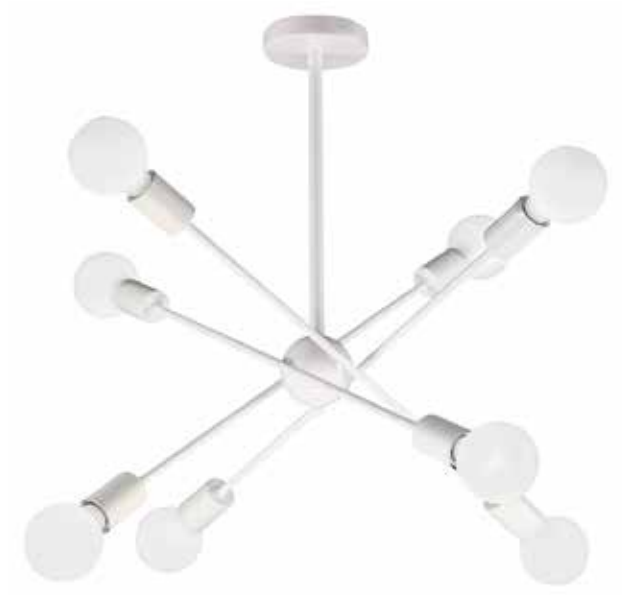

77-8100-67

77-8101-111

Shiro
Metal chrome.
White fabric shade.

L 30cm
H 20cm
φ 11cm
77-8099-24
KQ 2654/1
1xE14, max 60W,
230V

H 37cm
D 70cm
77-8100-67
KQ 2654/3
3xE14, max 60W,
230V

H 20cm
D 94cm
77-8101-111
KQ 2654/6
6xE14, max 60W,
230V