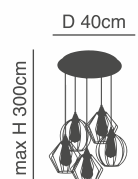

77-8951-129
SE21-BL-B10-5BL-GR12
5xE27, max 60W,
230V