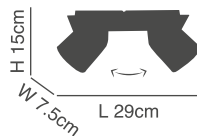

77-2206-52
GU12010-2B
2xGU10, max 50W,
230V