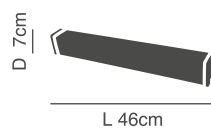

77-3564-24

SE 144-49
1xLED, PCB, 12W, 230V

4000k