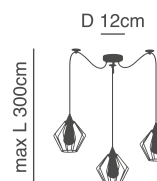

77-8746-21

77-8748-72

Adept

Black Metal Grid Pendant

77-8894-30
SE21-BL-B10-BL1W-GR1
1xE27, max 60W,
230V

77-8749-51
SE21-BL-B10-BL2-GR1
2xE27, max 60W,
230V

77-8746-21
SE21-BL-B10-GR1
1xE27, max 60W,
230V

77-8748-72
SE21-BL-B10-BL3-GR1
3xE27, max 60W,
230V