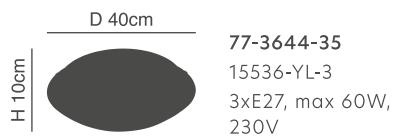

77-3643-22

77-3649-14

Seher

Embossed White Glass
Chrome Suspension

77-3646-39

77-3645-11

77-3648-36

77-3647-11