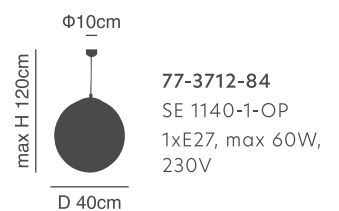

Alessia

White Opal Glass Pendant
Metal Chrome Body