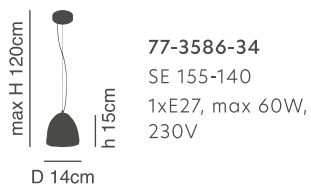

Joy

Gray cement pendant.