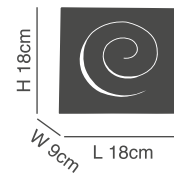

77-1810-34
MB0810-1A
1xG9, max 40W, 230V

77-1807-41
MX0961-1A
1xG9, max 40W, 230V