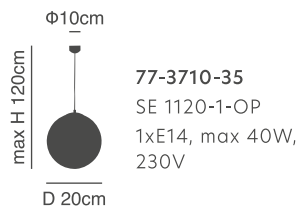

Alessia

White Opal Glass Pendant
Metal Chrome Body