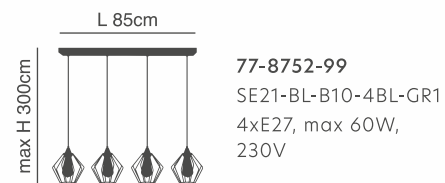

77-8750-82

77-8752-99

77-8747-138

77-8751-129

Adept

Black Metal Grid Pendant

77-8954-72

77-8952-99