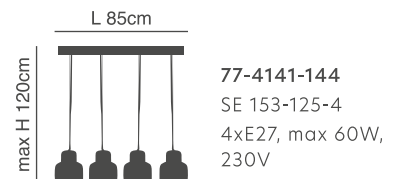

Metal Black Ceiling
Brass Gold

77-8098-50
KQ 2633/6
6xE27, max 60W,
230V

77-8097-36
KQ 2633/4
4xE27, max 60W,
230V

77-4142-180

77-4140-111

77-3584-32

77-4141-144

Myra
Black Cement Pendant