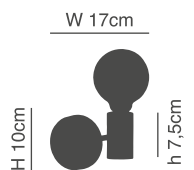

77-8253-22
SE21-BL-16
1xE27, max 60W,
230V