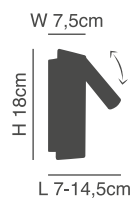

77-3567-36
SE 129-1AW
LED, 3W, 230V