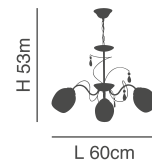

D 21cm

Classic

77-8084-70

77-8083-52

Ferrow

Metal Chrome Pendant,
White Opal Glass, Crystal Details

77-8084-70
KQ 2221/5
5xE27, max 60W, 230V

77-8083-52
KQ 2221/3
3xE27, max 60W, 230V