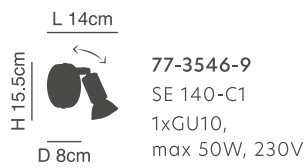

Saba
Metal Copper Spot