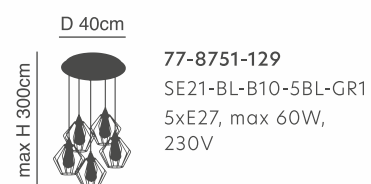

Adept

Black Metal Grid Pendant