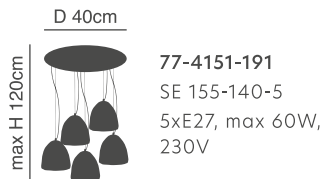

Joy

Gray cement pendant.