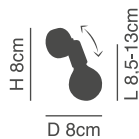

77-3537-13
SE 137-1AN
1xE27, max 60W,
230V