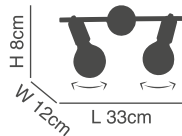

77-3540-29
SE 137-2AW
2xE27, max 60W,
230V