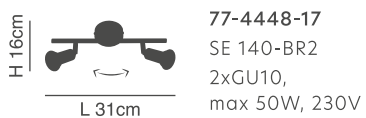

Saba

Metal Bronze Spot