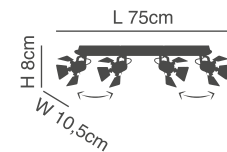

77-2210-159
GU12015A-4B
4xGU10, max 50W,
230V