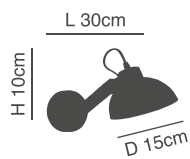

77-4499-31
YQ-4004
1xE27, max 40W