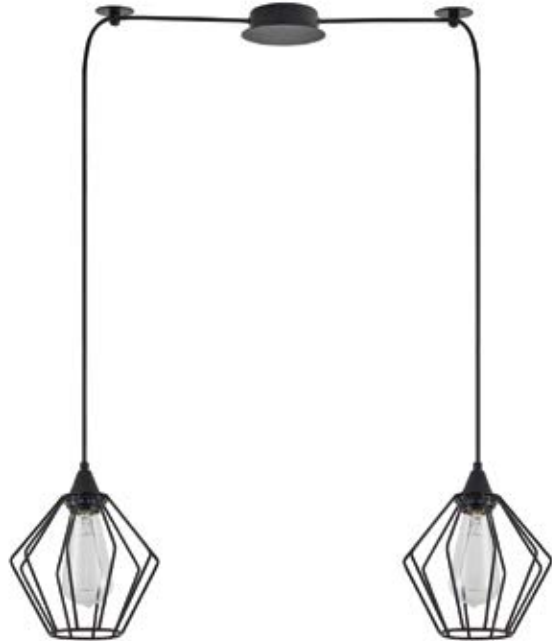

77-8757-82

77-8759-99

77-8754-138

77-8758-129

Adept

Black Metal Grid Pendant

77-8894-30

77-8749-51