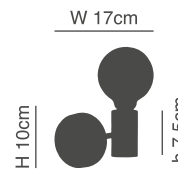

77-8251-24
SE21-NM-16
1xE27, max 60W,
230V