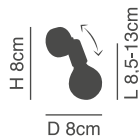

77-3539-10
SE 137-1AW
1xE27, max 60W,
230V