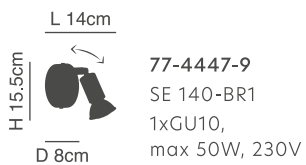

Saba

Metal Bronze Spot