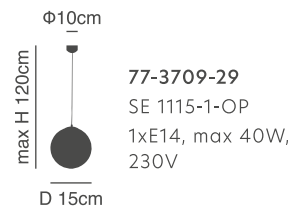

Alessia

White Opal Glass Pendant
Metal Chrome Body