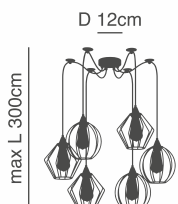

77-8953-129

77-8950-82

77-8951-129

Adept Flex
Black Metal Grid Pendant

77-8954-72
SE21-BL-B10-BL3-GR12
3xE27, max 60W,
230V

77-8950-82
SE21-BL-B10-3BL-GR12
3xE27, max 60W,
230V

77-8952-99
SE21-BL-B10-4BL-GR12
4xE27, max 60W,
230V