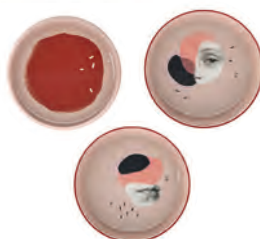

BENTO TANGERINE

Set of 2 plates
& 1 small dish
H.8,5 x Ø : 15,5 cm
Melamine