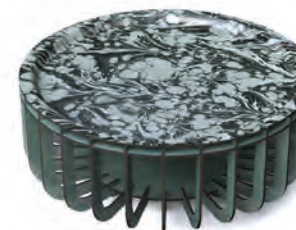

MEDUSA XL

outdoor coffee table
removable tray
H.27x Ø 65 cm
High Pressure Laminate