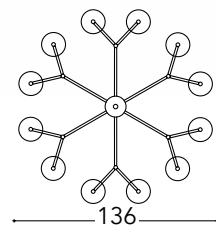

BA747

H 22 cm - Ø 7 cm

BA748

H 16 cm - Ø 7 cm

BA751

H 6 cm - L 13 x 13 cm

BA752

H 22 cm - Ø 8 cm

BA753

H 16 cm - Ø 8 cm

BA754

Ø Mirror 120 cm - Ø tot 150 cm - Sp 14 cm
Led 3000 K° - Lumen 3100

BA681
Watertap
H 35cm L 27,3 cm

BA682
Open drain + Metal ring
H 2,1 cm ø 6,2 cm

BA755
Washbasin
H 15 cm - Ø 36 cm