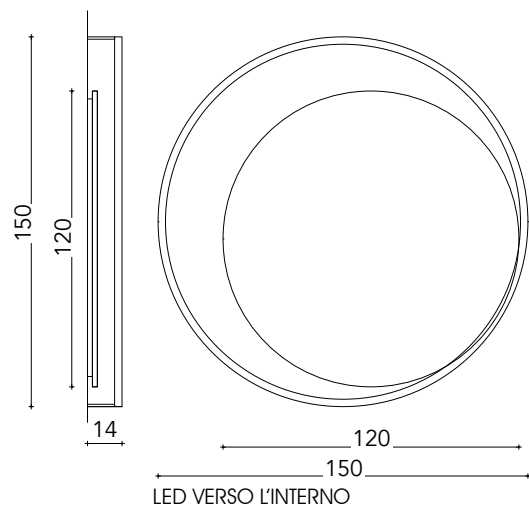

H 46 cm - Ø 51 cm

CIRCLE SET

BA744
H 38 cm - Ø 16 cm

BA745
H 26 cm - Ø 20 cm

BA746
H 21 cm - Ø 18 cm

BA749
H 8 cm - L 22 x 12 cm

BA750
H 2 cm - L 36 x 15 cm

Set in cristallo italiano molato a mano con pattern tridimensionale a cerchi.

BA747

H 22 cm - Ø 7 cm

BA748

H 16 cm - Ø 7 cm

BA751

H 6 cm - L 13 x 13 cm

BA752

H 22 cm - Ø 8 cm

BA753

H 16 cm - Ø 8 cm

BA754

Ø Mirror 120 cm - Ø tot 150 cm - Sp 14 cm
Led 3000 K° - Lumen 3100

BA681
Watertap
H 35cm L 27,3 cm

BA682
Open drain + Metal ring
H 2,1 cm ø 6,2 cm

BA755
Washbasin
H 15 cm - Ø 36 cm