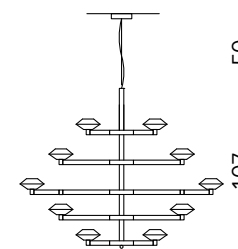

Art. 2129/CH24/SG
Ø 136 cm - H 65 cm
24 x G9 x Led 10W