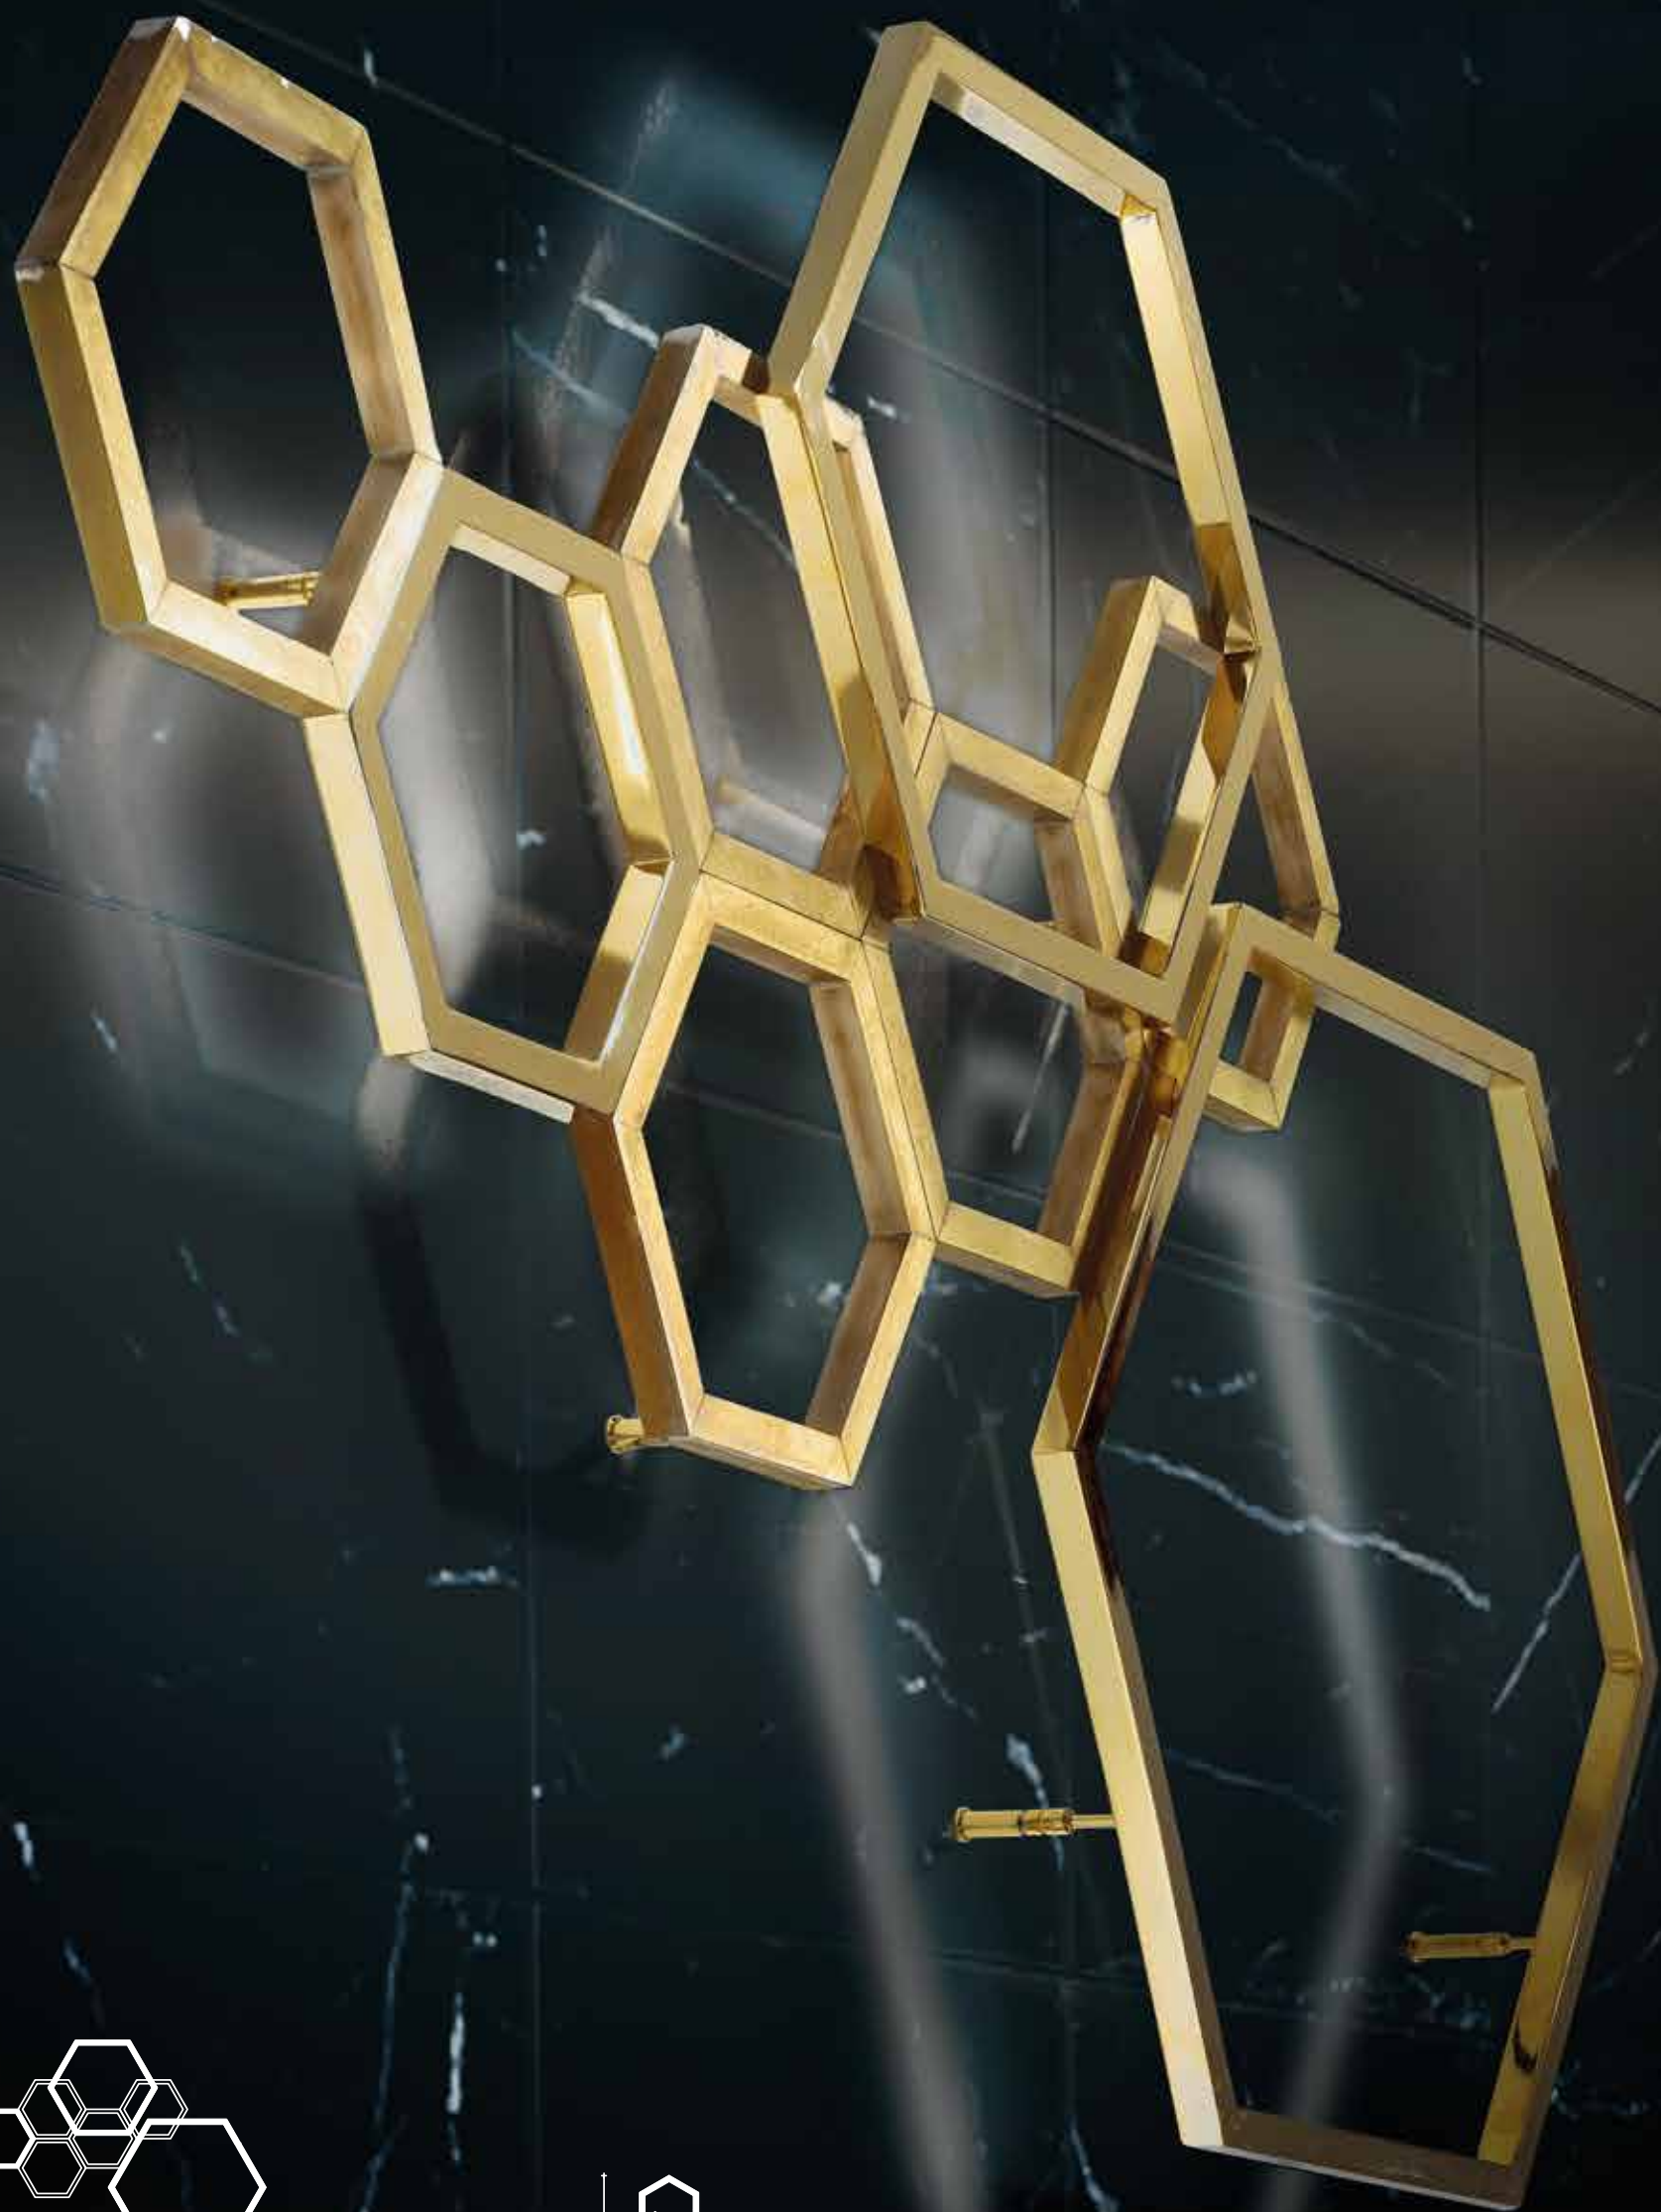

Art. 2121/LU

L 147 cm - H 93 cm - Sp 10 cm
Led 3000 K°
4400 Lumen

Art. 2122

L 30 cm - H 43 cm - Sp 10 cm
Led 3000 K°
1700 Lumen