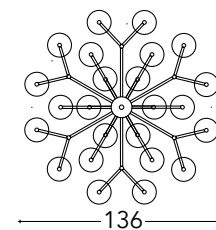

Art. 2129/CH24/SG
Ø 136 cm - H 65 cm
24 x G9 x Led 10W