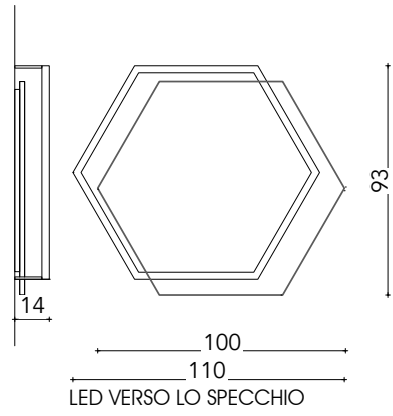

BATH DESIGN VOL. 2

HEXAGON SET

BA700
H 38 cm - Ø 16 cm

BA701
H 26 cm - Ø 20 cm

BA702
H 21 cm - Ø 18 cm

BA705
H 8 cm - L 22 x 12 cm

BA706
H 2 cm - L 36 x 15 cm

Set in cristallo italiano molato a mano con un fine disegno esagonale opaco. Un tocco di ricercatezza contemporanea firmato da IL PARALUME MARINA.

BA703

H 22 cm - Ø 7 cm

BA704

H 16 cm - Ø 7 cm

BA707

H 6 cm - L 13 x 13 cm

BA708

H 22 cm - Ø 8 cm

BA709

H 16 cm - Ø 8 cm

BA710

H 93 cm - L tot 110 cm - Sp 14cm

Specchio Ø 100 cm

Led 3000 K° - Lumen 3100

BA681

Wartap

H 35cm L 27,3 cm

BA682

Open drain + Metal ring

H 2,1 cm ø 6,2 cm

BA711

Washbasin

H 15 cm - Ø 36 cm

HEXAGONAL COLLECTION