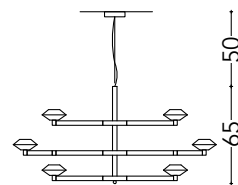

Art. 2129/CH12/SG
Ø 136 cm - H Tot. 100 cm
12 x G9 x Led 10W