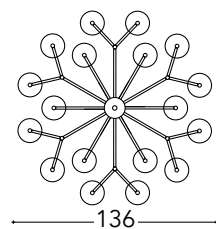

Art. 2129/CH12/SG
Ø 136 cm - H Tot. 100 cm
12 x G9 x Led 10W