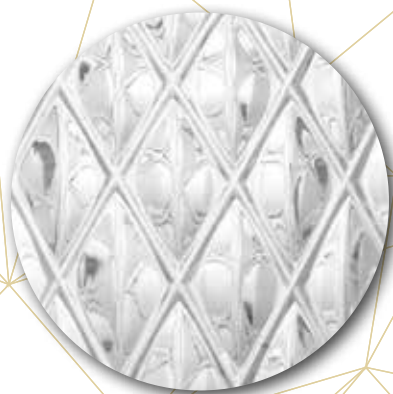

GEOMETRICO

BATH DESIGN VOL.02

Il Paralume Marina

GEOMETRICO

design: Arch. Federica Vicentini

È UNA SERIE DI SET IN CRISTALLO ITALIANO MOLATO A MANO CON DISEGNI TRIDIMENSIONALI. QUESTA NUOVA DIMENSIONE, FRUTTO DI UNA PROFONDA RICERCA DI DESIGN E DI UNA ECCELLENTE MAESTRIA ARTIGIANALE, DONA UNA LUCENTEZZA INSOLITA E GLAMOUR AD OGNI PEZZO. UN TOCCO DI RICERCATEZZA CONTEMPORANEA FIRMATO DA IL PARALUME MARINA.

ITALIAN HAND-CUT CRYSTAL SETS WITH THREE-DIMENSIONAL PATTERN. RESULT OF A PROFOUND DESIGN RESEARCH COMBINED WITH EXCELLENT CRAFTSMANSHIP, THIS NEW DIMENSION ADDS AN UNUSUAL AND GLAMOROUS SHINE TO EACH PIECE. A SOPHISTICATED CONTEMPORARY TOUCH SIGNED BY IL PARALUME MARINA.