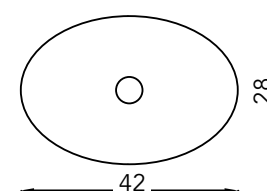

BA723

BA724

H 22 cm - Ø 7 cm

H 16 cm - Ø 7 cm

BA727

H 6 cm - L 13 x 13 cm

BA728

H 22 cm - Ø 8 cm

BA729

H 16 cm - Ø 8 cm

Art.2127/CH24/NL

Ø 132 cm Pø14 cm - H 65 cm
24 x E14 x Led 5W

BA681
Watertap
H 35cm L 27,3 cm

BA682
Open drain + Metal ring
H 2,1 cm ø 6,2 cm

BA730
Washbasin
H 14 cm - L 42 x 28 cm

BA731