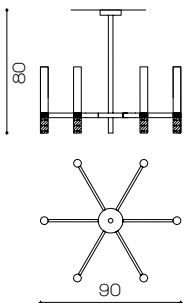

Art. 2173/CH6+6
ø 90 cm H 80 cm
12 x G9 x Led