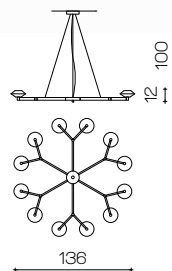

Art. 2129/CH12/SG
ø 136 cm H 12 cm H tot. 100 cm
12 x G9 x Led 10W