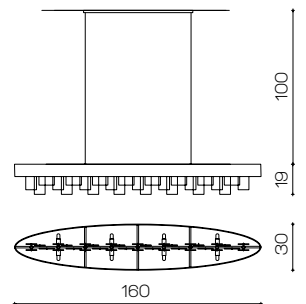

Art. 2170/CH17
L 160 x 30 cm H 19 cm
+100 steel cable
17 x G9 x Led