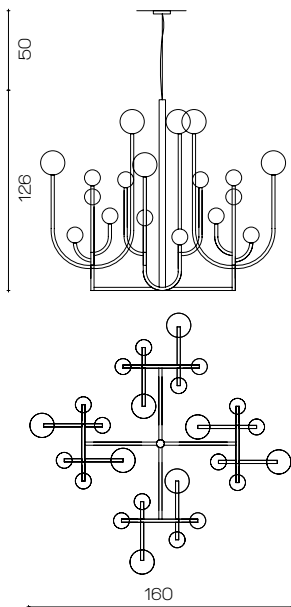

34

Art. 2163/CH24
ø 160 cm H 126 cm
+50 cm steel cable
24 x G9 x Led