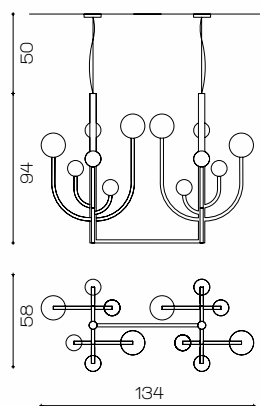

34

Art. 2163/CH24
ø 160 cm H 126 cm
+50 cm steel cable
24 x G9 x Led

Art. 2163/CH12
L 134 x 58 cm H 94 cm
+50 cm steel cable
12 x G9 x Led

Cactus

Corpi illuminanti in finitura oro pallido e sfere in cristallo italiano molato a mano.