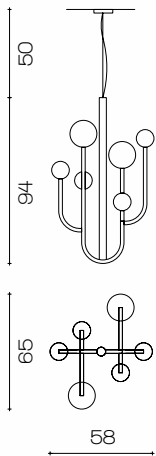

Art. 2164/CH6
L 65 x 58 cm H 94 cm
+50 cm steel cable
6 x G9 x Led