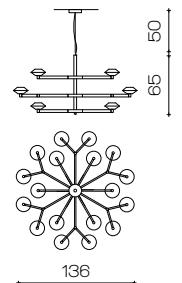

Tel +39 0424 33 042
FAx +39 0424 511 817

www.ilparalumemarina.it
info@ilparalumemarina.it
Skype: ilparalumemarina

Tutte le misure sono indicate in cm
H = altezza, L = larghezza,
∅ = diametro,
P∅ = diametro del paralume,
Sp = sporgenza.

Art. 2179/CH8
 ø max 130 cm H 17 cm
 +83 cm Steel cable
 8 x G9 x Led

Ring in soft gold finish with glass decorations.

*Круг в цвете “светлое золото”
 с украшениями из стекла.*

Art. 2178/CH38
 L 240 x 138 cm H 400 cm
 38 x G9 x Led

Art. 2178/CH8
 ø max 138 cm H 25 cm
 +100 cm Steel cable
 8 x G9 x Led

Art. 2129/A2/SG
 ø 40 cm H 30 cm Sp 23 cm
 2 x G9 x Led 10W

Art. 2129/CH12/SG
 ø 136 cm H 12 cm H tot. 100 cm
 12 x G9 x Led 10W

Art. 2129/CH24/SG
 ø 136 cm H 65 cm
 24 x G9 x Led 10W