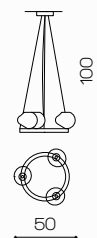

Art. 2178/CH4
ø max 90 m cm H 25 cm
+100 cm Steel cable
4 x G9 x Led