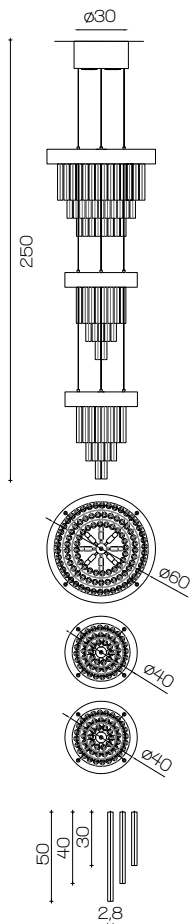

Tel +39 0424 33 042
FAx +39 0424 511 817

www.ilparalumemarina.it
info@ilparalumemarina.it
Skype: ilparalumemarina

Tutte le misure sono indicate in cm
H = altezza, L = larghezza,
∅ = diametro,
P∅ = diametro del paralume,
Sp = sporgenza.

Art. 2176/P/white
L 28 cm ø 28 cm Sp 12 cm
1 x G9 x Led

Art. 2176/G/white
L 40 cm ø 40 cm Sp 14 cm
1 x G9 x Led

Art. 2158/CH6
L 186 x 133 cm H 90 cm
6 x E14 x Led

Leaf

*Corpi illuminanti con foglie stilizzate finite esternamente
in oro pallido spazzolato e internamente lucido, su struttura metallica
in nero opaco ed elementi in Marmo di Carrara.*

Art. 2164/CH6
L 65 x 58 cm H 94 cm
+50 cm steel cable
6 x G9 x Led

Art. 2137/CH15
ø 110 cm H 95 cm Kg 20
+50 cm chain and ceiling cup
15 x E14 x Led

Art. 2136/CH15
Ø 116 cm H 95 cm PØ 18 cm Kg 20
+50 cm chain and ceiling cup
15 x E14 x Led