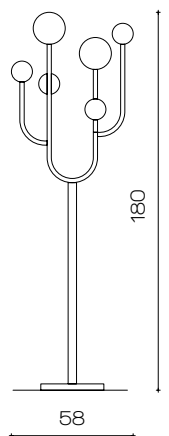

Art. 2164/FL
L 58 x 65 cm H 180 cm
6 x G9 x Led