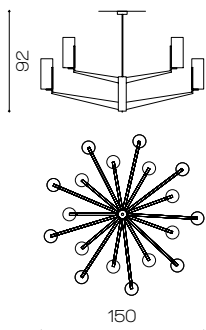

Art. 2169/CH18
ø 150 cm H 92 cm Pø 12 cm
18x E14 x Led