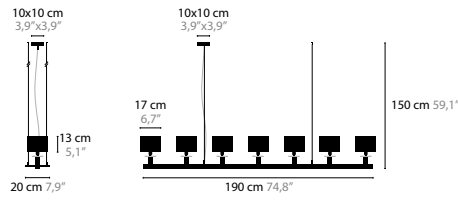

12760 F1

SWINGING BALLET

colours 00 01 02 05 10 12 13 14 16

shade 301 310 320 377 391

12910 H6

12914 H12

12922 H5

12926 H7