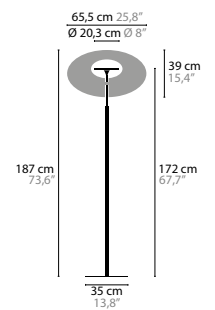

EMBRACE

colours 00 01 02 06 10 12 13 14 16

EYE IN THE SKY

colours 32 Colours disc 710 720

14635
F1