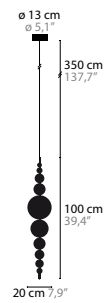

12930 H10

12938 H17

12950 W1

12954 W2

12970 T1

12972 T1

12980 F1

TEARS FROM MOON

colours 00 01 02 05 10 12 13 14 16

13130 > 13133 H22+3

13150 > 13153 H34+4

13010 > 13013 H1 XL

13030 > 13033 H4

13070 > 13073 H12
13074 > 13077 H12+12

13110 > 13113 H20 XL
13114 > 13117 H20+20 XL

13200 > 13203 W1