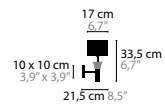

12320 / 12321 W3+3

12341 > 12342 F4+4

SIDE BY SIDE

colours 00 01 02 05 10 12 13 14 16 Shade 301 310 320 377 501 510 520 577 601 610 620 677

14220 H6

14230 H10

14240 W1

14272 T4