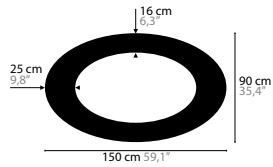

12406 > 12408 H12