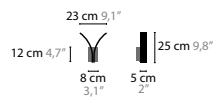

13742 H7 XL

13770 W1

13772 W1 XL

13780 W2

13782 W2 XL

SUN RISE

colours 00 01 02 05 10 12 13 14 16 shade 301 310 320 377 391

12740 T3