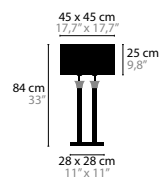

12320 / 12321 W3+3

12341 > 12342 F4+4

SIDE BY SIDE

colours 00 01 02 05 10 12 13 14 16 Shade 301 310 320 377 501 510 520 577 601 610 620 677

14220 H6

14230 H10

14240 W1

14272 T4