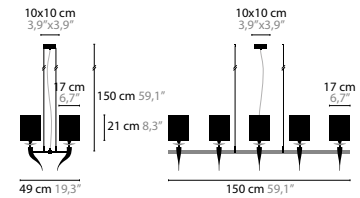

colours 00 01 02 05 10 12 13 14 16 Shade 301 310 320 377 391

11610 H5

11620 H6

11624 H10

11640 W1

11644 W2

11670 T2

11680 F4