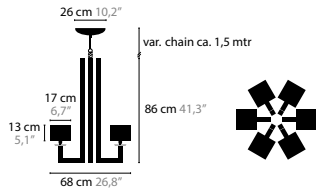

12760 F1

SWINGING BALLET

colours 00 01 02 05 10 12 13 14 16

shade 301 310 320 377 391

12910 H6

12914 H12

12922 H5

12926 H7