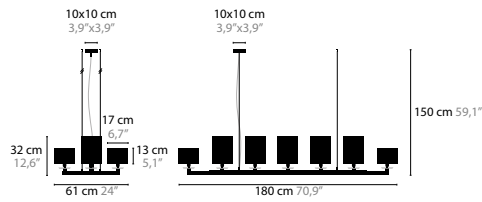

SWINGING BALLET

colours 00 01 02 05 10 12 13 14 16

shade 301 310 320 377 391

12938 H17