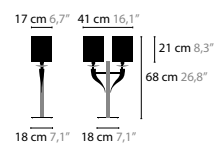

colours 00 01 02 05 10 12 13 14 16 Shade 301 310 320 377 391

11610 H5

11620 H6

11624 H10

11640 W1

11644 W2

11670 T2

11680 F4