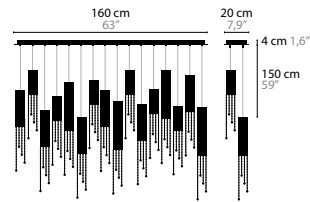

12180 / 12181 H16L