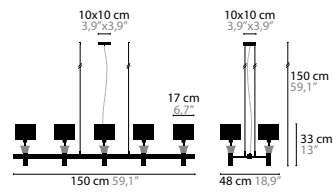

12320 / 12321 W3+3

12341 > 12342 F4+4

SIDE BY SIDE

colours 00 01 02 05 10 12 13 14 16 Shade 301 310 320 377 501 510 520 577 601 610 620 677

14220 H6

14230 H10

14240 W1

14272 T4