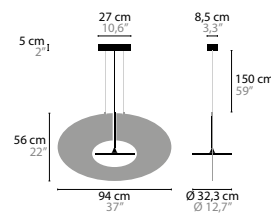

14604 / 14605
H1 GRAND