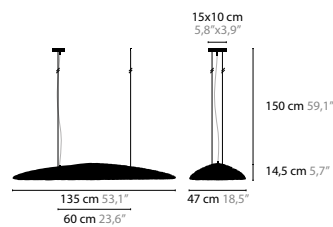

11720 / 11721 H10