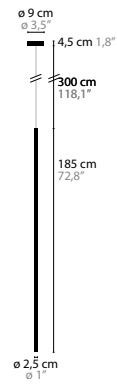

GLOW

colours 00 01 02 05 16 32

11005 H1

11010 H1

11020 H1

11030 H1

11040 H1

11050 H3