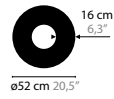

14288 F4

SKY CYCLES OVAL / ROUND / SQUARE / LINE / RECTANGLE

colours 02

12400 > 12402 H8

12410 > 12412 H6

12416 > 12418 H12

12422 > 12424 H12

12428 > 12430 H17