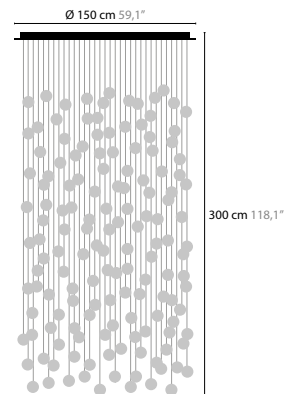

13905 H20

13950 H32

13960 H100

13970 H145

13900 H25

13901 H40

CHILL OUT

colours 00 01 02 05 10 12 16