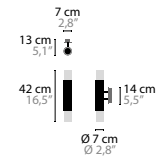

14710 / 14711 H10+10

14715 / 14716 H16+16

14705 / 14706 W2+2

14700 / 14701 W1+1

EYE IN THE SKY

colours 32 Colours disc 710 720

14600 / 14601
H1 MINI

14602 / 14603
H1 STANDARD