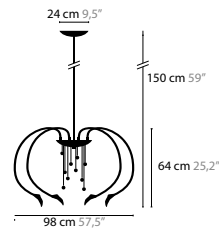

10322 / 10323 H8