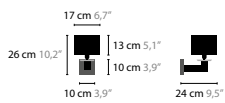

SWINGING BALLET

colours 00 01 02 05 10 12 13 14 16

shade 301 310 320 377 391

12950 W1