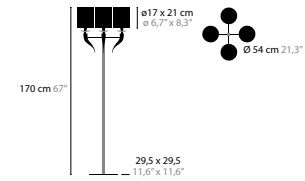

colours 00 01 02 05 10 12 13 14 16 Shade 301 310 320 377 391

11610 H5

11620 H6

11624 H10

11640 W1

11644 W2

11670 T2

11680 F4