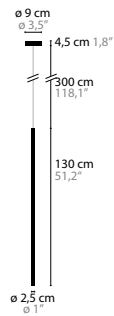

GLOW

colours 00 01 02 05 16 32

11005 H1

11010 H1

11020 H1

11030 H1

11040 H1

11050 H3