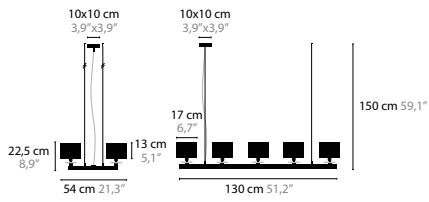

SWINGING BALLET

colours 00 01 02 05 10 12 13 14 16

shade 301 310 320 377 391

12930 H10