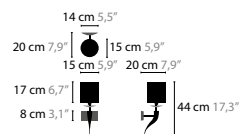

colours 00 01 02 05 10 12 13 14 16 Shade 301 310 320 377 391

11610 H5

11620 H6

11624 H10

11640 W1

11644 W2

11670 T2

11680 F4