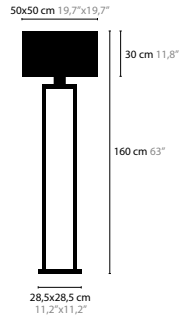

12930 H10

12938 H17

12950 W1

12954 W2

12970 T1

12972 T1

12980 F1

TEARS FROM MOON

colours 00 01 02 05 10 12 13 14 16

13130 > 13133 H22+3

13150 > 13153 H34+4

13010 > 13013 H1 XL

13030 > 13033 H4

13070 > 13073 H12
13074 > 13077 H12+12

13110 > 13113 H20 XL
13114 > 13117 H20+20 XL

13200 > 13203 W1