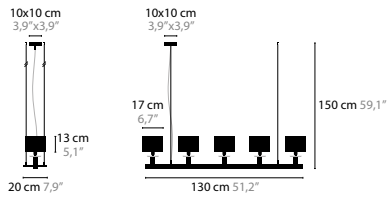

12760 F1

SWINGING BALLET

colours 00 01 02 05 10 12 13 14 16

shade 301 310 320 377 391

12910 H6

12914 H12

12922 H5

12926 H7