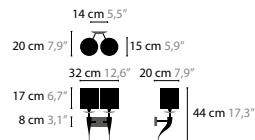

colours 00 01 02 05 10 12 13 14 16 Shade 301 310 320 377 391

11610 H5

11620 H6

11624 H10

11640 W1

11644 W2

11670 T2

11680 F4