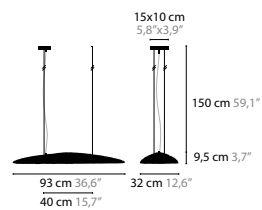

11710 / 11711 H8