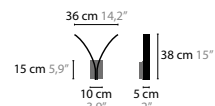

13742 H7 XL

13770 W1

13772 W1 XL

13780 W2

13782 W2 XL

SUN RISE

colours 00 01 02 05 10 12 13 14 16 shade 301 310 320 377 391

12740 T3