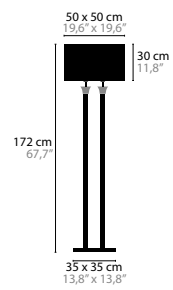

SIDE BY SIDE

colours 00 01 02 05 10 12 13 14 16 Shade 301 310 320 377 501 510 520 577 601 610 620 677

14288 F4