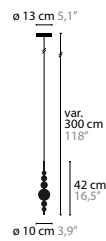

13160 > 13163 H1 MINI