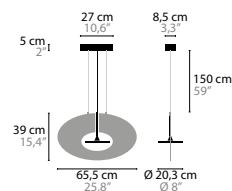

14710 / 14711 H10+10

14715 / 14716 H16+16

14705 / 14706 W2+2

14700 / 14701 W1+1

EYE IN THE SKY

colours 32 Colours disc 710 720

14600 / 14601
H1 MINI

14602 / 14603
H1 STANDARD