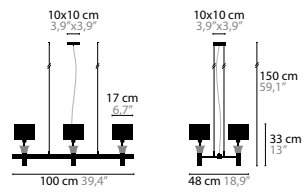

12320 / 12321 W3+3

12341 > 12342 F4+4

SIDE BY SIDE

colours 00 01 02 05 10 12 13 14 16 Shade 301 310 320 377 501 510 520 577 601 610 620 677

14220 H6

14230 H10

14240 W1

14272 T4