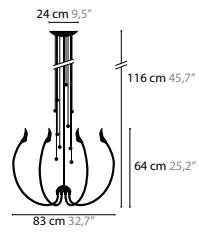

10316 / 10317 H6