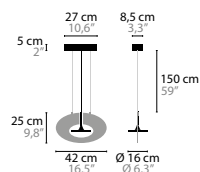

14710 / 14711 H10+10

14715 / 14716 H16+16

14705 / 14706 W2+2

14700 / 14701 W1+1

EYE IN THE SKY

colours 32 Colours disc 710 720

14600 / 14601
H1 MINI

14602 / 14603
H1 STANDARD