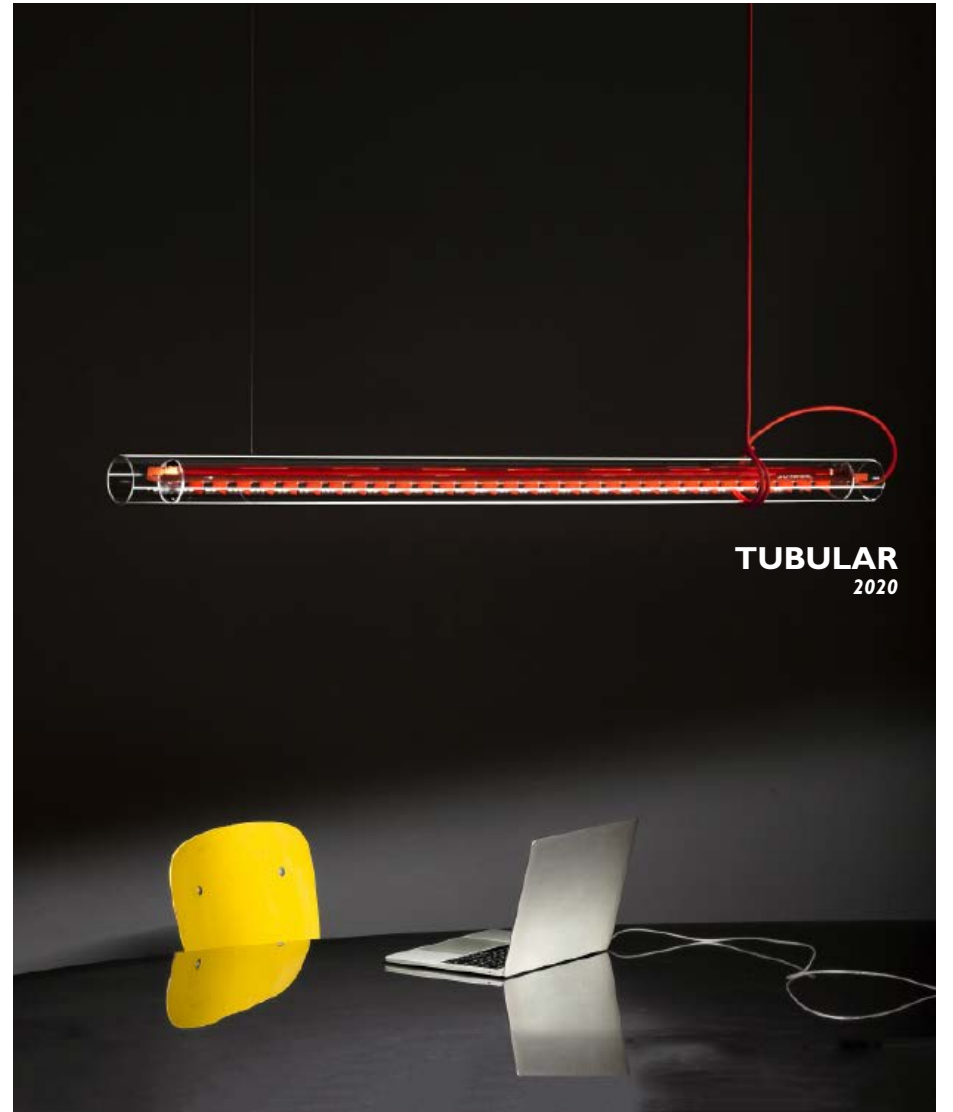

OH MEI MA
1997

SUSPENSION

PIERRE OU PAUL
PIERRE OU PAUL S
1996

SUSPENSION

SCHLITZ
2002

TUBULAR
2020

WILLYDILLY
1983

XXL DOME
1999