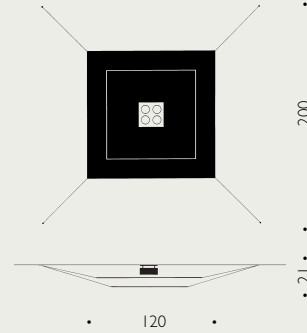

GU10

65

89

120

min. 35

200

21

120