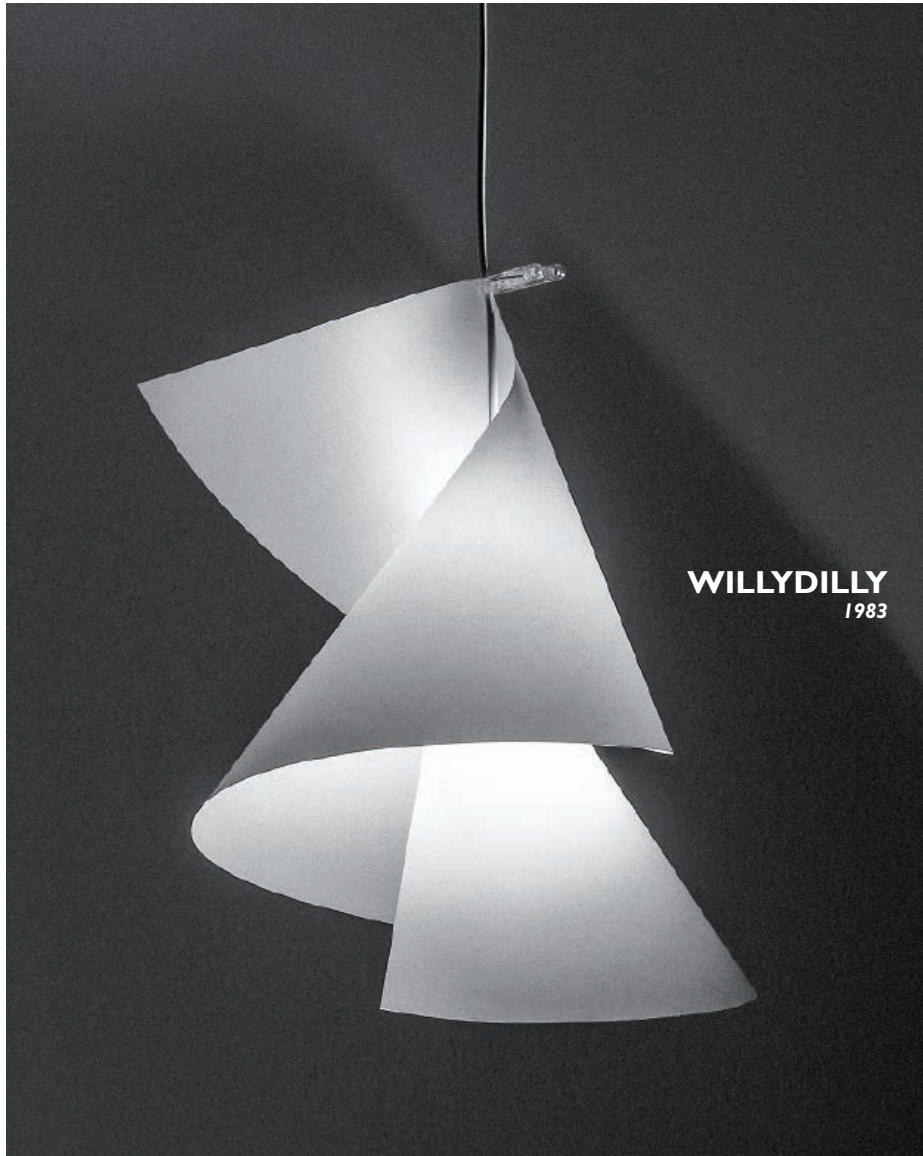

OH MEI MA
1997

SUSPENSION

PIERRE OU PAUL
PIERRE OU PAUL S
1996

SUSPENSION

SCHLITZ
2002

TUBULAR
2020

WILLYDILLY
1983

XXL DOME
1999