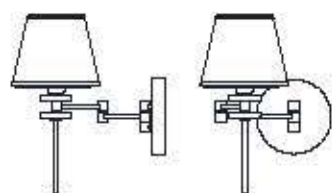

PERLA 7020/AP1

DESIGNER
ITALAMP STUDIO

: Lampada a parete in metallo con finitura cromo e dettagli in vetro, diffusore in tessuto nero. Disponibile in varianti cromatiche.

: Wall lamp in metal with chrome finish and glass details, black fabric shade. Available in different colours.