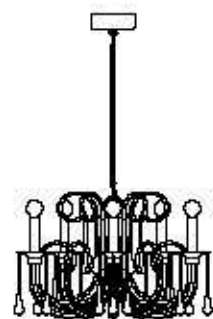

FLORA 543/5

DESIGNER
ITALAMP STUDIO

: Sospensione in vetro nero con dettagli in metallo
finitura oanna di foglie e gocce di vetro nero. Disponibile
in varianti dimensionali e cromatiche.

: Chandelier in black ruled glass with iron grey
metal finish and black glass drops. Available in different
dimensions and colours.

dimensioni _ dimensions
ø 58 h. 35 _ ø 23" h. 14"

lampadine _ bulbs
5 - E14 / 5 - E12