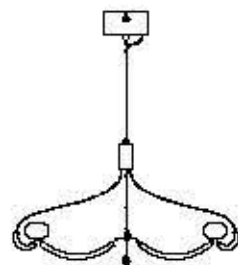

OFF 476/16

DESIGNER
ROBERTA VITA'DELLO
STEFANO TRAVERSO

: Sospensione in vetro nero e metallo con finitura cromo, diffusori in vetro soffiato satinato, pendaglio Swarovski Elements. Disponibile in varianti cromatiche e dimensionali.

: Chandelier in black blown glass and chrome metal finish, blown satin glass diffusers, Swarovski Elements pendant. Available in different dimensions and colours.

dimensioni _ dimensions
ø 94 h. 53 _ ø 38" h. 21"
lampadine _ bulbs
16 - G4

correlati _ relateds
p. 237