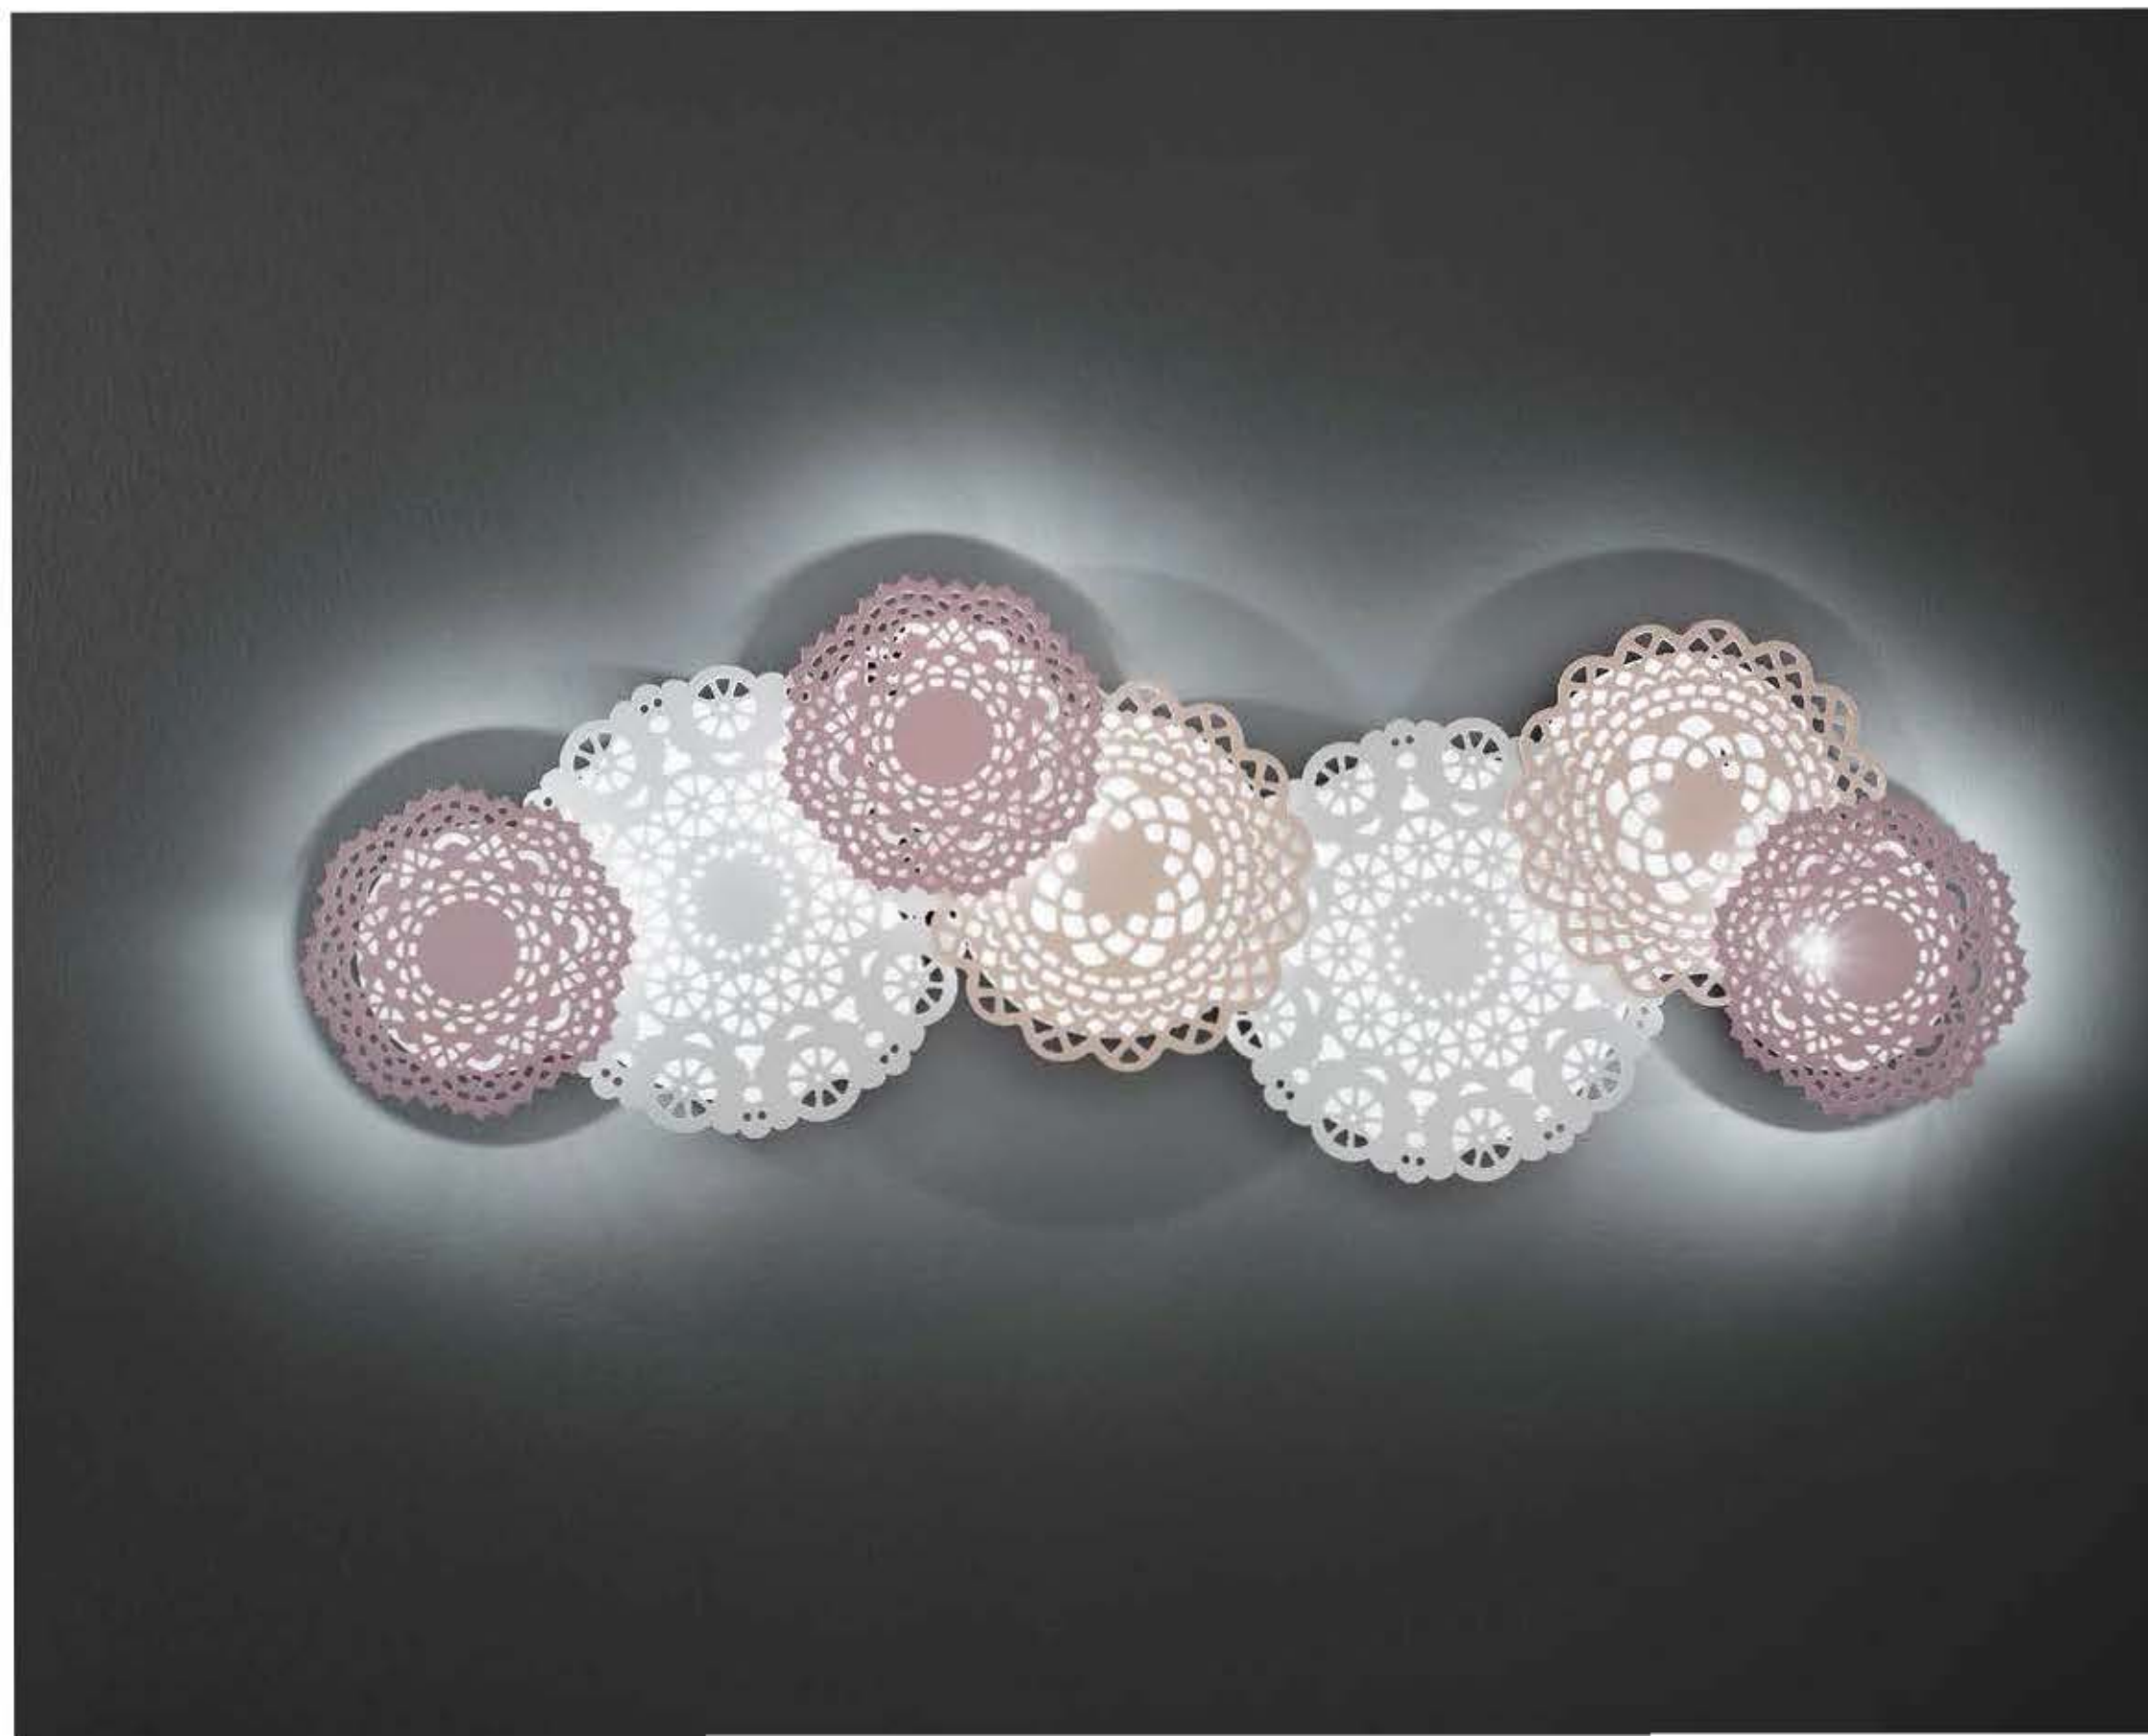

GHIPUR 3065/AP7

DESIGNER
BIO CAL DESIGN
D. BASSO & A. BELLEGRINO

: Lampada a parete modulare con diffusore in metallo multicolore. Disponibile in varianti dimensionali e cromatiche.

: Modular wall lamp with multicolor metal diffuser. Available in different dimensions and colours.

dimensioni _ dimensions
L 110 h. 38 sp. 8 _ W 44" h.15" d. 3"

lampadine _ bulbs
32w - LED - 3850 Lumen

3000K standard, alternative disponibili a richiesta.
3000K standard, other options available on request.