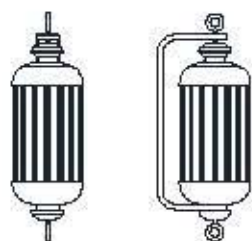

parete _ wall

FATA MORGANA 215/AP

DESIGNER
EDWARD VAN VLIET

: Lampada a parete in metallo con finitura oro antico e vetro intagliato. Disponibile in varianti cromatiche.

: Wall lamp in metal with antique gold finish and carved glass. Available in different colours.