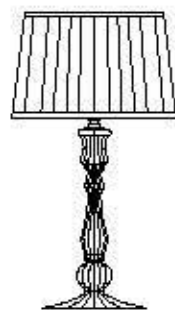

ETVOILA' 8006/C

DESIGNER
ROBERTA VITADELLO
STEFANO TRAVERSO

: Lampada da terra in vetro soffiato rigato teak o rosa con diffusore in tessuto abbinato. Disponibile in varianti cromatiche.

: Floor lamp in blown ruled glass, teak or pink colour with matching fabric shade. Available in different colours.