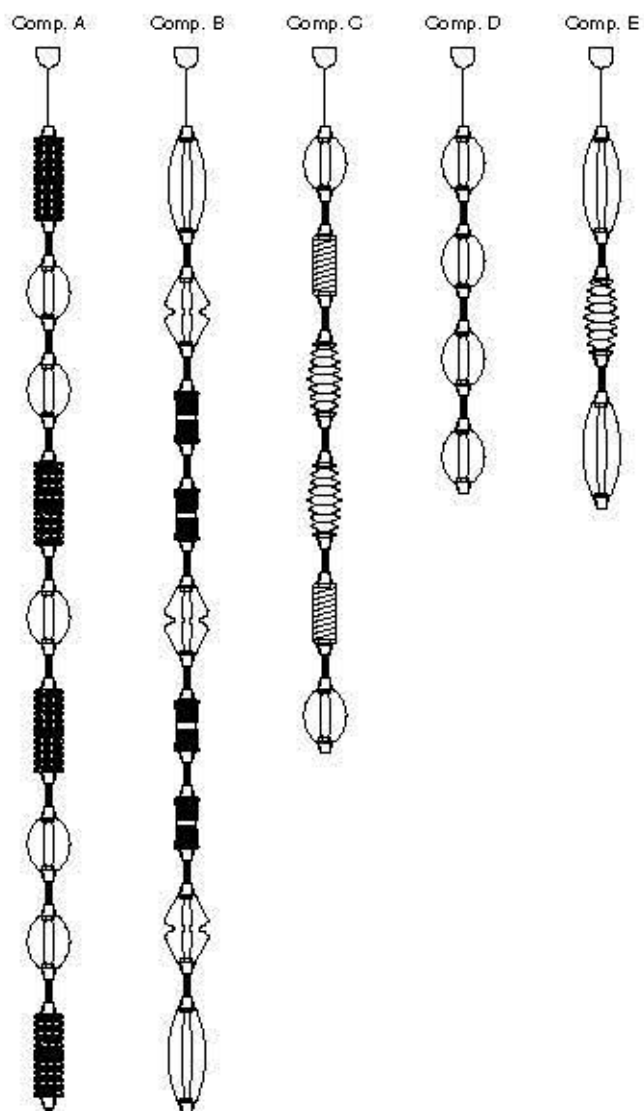

COLLIER T1800/A/B/C/D/E

DESIGNER
MARIO SÄDLER

Comp. A
dimensioni *_dimensions_*
ø15 h.342 *_ø 6" *h.135"*
lampadine *_bulbs_*
54W LED - 6300 Lumen

Comp. B
dimensioni *_dimensions_*
ø15 h.340 *_ø 6" h.134"*
lampadine *_bulbs_*
54W LED - 6300 Lumen

Comp. C
dimensioni *_dimensions_*
ø15 h.220 *_ø 6" h.87"*
lampadine *_bulbs_*
36W LED - 4200 Lumen

Comp. D
dimensioni *_dimensions_*
ø15 h.128 *_ø 6" h.50"*
lampadine *_bulbs_*
24W LED - 2800 Lumen

Comp. E
dimensioni *_dimensions_*
ø14 h.130 *_ø 6" h.51"*
lampadine *_bulbs_*
18W LED - 2100 Lumen