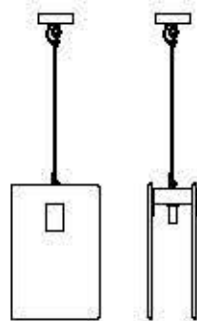

dimensioni _ dimensions
ø 70 h. 175 _ ø 28" h. 69"

lampadine _ bulbs
3 - E27 / 3 - E26

correlati _ relateds
p. 29, 24, 23, 27

— progetto _ project

VALENTINA 4025/S

DESIGNER
THOP + SIMONE BRETTO

: Lampada a sospensione in metallo con finitura oro chiaro e diffusore in vetro rosso. Disponibile in varianti cromatiche.

dimensioni _ dimensions
L 27x15 h. 42 _ W 11"x6" h. 17"

lampadine _ bulbs
1 - E14 / 1 - E12

PERLA 7020/AP1

DESIGNER
ITALAMP STUDIO

: Lampada a parete in metallo con finitura cromo e dettagli in vetro, diffusore in tessuto nero. Disponibile in varianti cromatiche.

dimensioni _ dimensions
ø 25 h. 45 _ ø 9" h. 18"
lampadine _ bulbs
1 - E27 / 1 - E26

dimensioni _ dimensions
ø 30 h. 58 _ ø 12" h. 23"
lampadine _ bulbs
1 - E27 / 1 - E26

correlati _ relateds
p. 56, 57, 53

dimensioni _ dimensions
ø 20 h. 45 _ ø 8" * h. 18"

lampadine _ bulbs
1 - E27 / 1 - E26

dimensioni _ dimensions
ø 26 h. 60 _ ø 11" h. 24"

lampadine _ bulbs
1 - E27 / 1 - E26

correlati _ relateds
p. 70, 71

353 / C