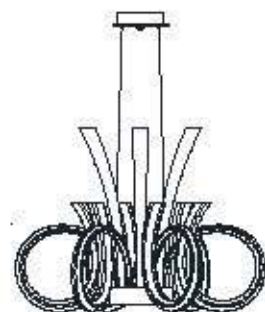

PULSA

439/6+6

DESIGNER
DANILO DE ROSSI

: Lampada a sospensione in metallo con finitura
canna di fuole e vetro soffiato rigato sfumato bianco.
Disponibile in varianti cromatiche.

: Chandelier in smoked white blown ruled glass
and metal structure with iron grey finish. Available in
different colours.

dimensioni _ dimensions
ø 95 h. 70 _ ø 37" h. 27"

lampadine _ bulbs
39w LED - 4000 Lumen

3000K standard, alternative disponibili a richiesta.
3000K standard, other options available on request.