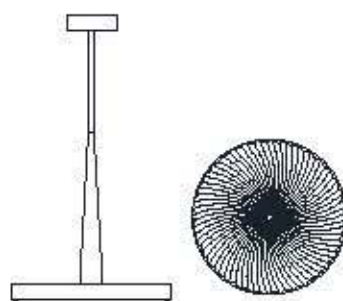

RITMICO 302/40

DESIGNER
STUDIO MAMO

: Lampada a sospensione in metallo con finitura oro chiaro e diffusore in cristallo intagliato. Disponibile in varianti cromatiche.

: Pendant in metal with light gold finish and carved crystal diffuser. Available in different colours.

dimensioni _ dimensions
ø 42 h.75 _ ø 16" h. 29"

lampadine _ bulbs
31W LED - 1800 Lumen

3000K standard, alternativa disponibile a richiesta.
3000K standard, other options available on request.