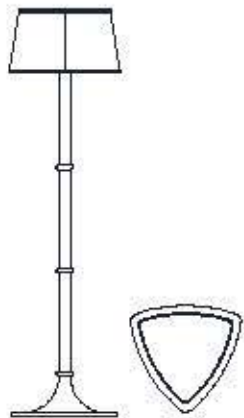

HUGO 4015/P

DESIGNER
STEFANO TRAVERSO

: Lampada da terra in metallo con finitura nero opaco, dettagli in oro lucido e diffusore in tessuto nero. Disponibile in varianti cromatiche.

: Floor lamp in metal with matt black finish and black fabric shade. Shining gold metal detail. Available in different colours.

dimensioni _ dimensions
ø 50 h. 180 _ ø 20" h. 71"

lampadine _ bulbs
1 - E27 / 1 - E26