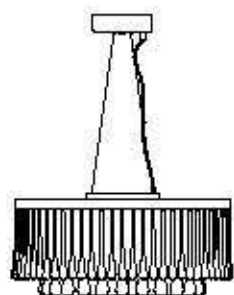

ALDA 718/S

DESIGNER
ITALAMP STUDIO

: Lampada a sospensione in metallo con finitura nickel e gocce in vetro trasparente. Disponibile in varianti dimensionali.

: Pendant with nickel metal finish and transparent glass drops. Available in different dimensions.

dimensioni _ dimensions
ø 50 h. 22 _ ø 20" h. 9"

lampadine _ bulbs
4 - G9