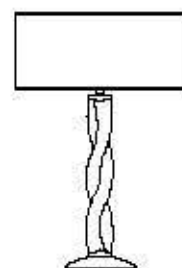

8023/LG

DESIGNER
ROBERTA VITADELLO

: Lampada da tavolo in cristallo, dettagli in metallo con finitura nichel e diffusore in tessuto a rete nero.

: Table lamp in crystal with metal details in nickel finish. Black net fabric shade.

dimensioni _ dimensions
ø 44. h. 65 _ ø 18" h. 26"

lampadine _ bulbs
1 - E27 / 1 - E26