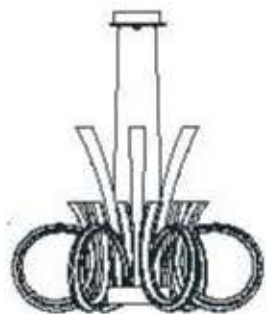

PULSA 439/6+6

DESIGNER
DANILO DE ROSSI

: Lampada a sospensione in metallo con finitura
canna di fuocle e vetro soffiato rigato tortora. Disponi-
bile in varianti cromatiche.

: Chandelier in dove blown ruled glass and metal
structure with iron grey finish. Available in different
colours

dimensioni _ dimensions
ø 95 h. 70 _ ø 37" h. 27"

lampadine _ bulbs
39w LED - 4000 Lumen

3000K standard, alternative disponibili a richiesta.
3000K standard, other options available on request.