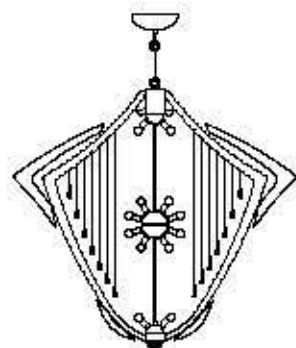

dimensioni _ dimensions
ø 150 h. 150 _ ø 59" h. 59"

lampadine _ bulbs
40 - E14 / 40 - E12

ODETTE ODILE 2360

DESIGNER
EDWARD VAN VLIET

: Lampada a sospensione modulare composta da elementi in vetro, metallo, cristallo, pelle e ceramica. Disponibile in varianti dimensionali e cromatiche.