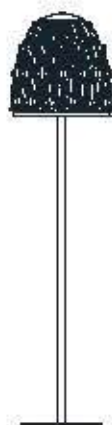

CROWNS 490/P

DESIGNER
MARCO PIVA

: Lampada da terra in metallo con finitura cromo e diffusore in vetro oro cipria. Disponibile in varianti cromatiche.

: Floor lamp in metal with chrome finish and powder gold glass diffuser. Available in different colours.