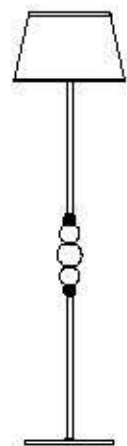

ALFREDO 2393/P

DESIGNER
ITALAMP STUDIO

: Lampada da terra in metallo, finitura oro satinato con particolari in cristallo teake diffusore in tessuto nero. Disponibile in varianti cromatiche.

: Table lamp in metal with satin gold finish, teak crystal details and black fabric shade. Available in different colours.