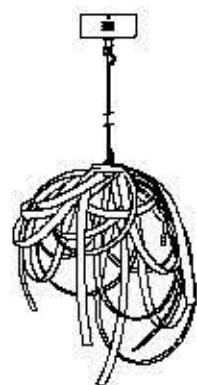

FAN 2310/S

DESIGNER
ROBERTA VITA'DELLO
STEFANO TRAVERSO
MONICA GRAFFEO

: Sospensione in pvc colorato glitter oro o bianco.
Disponibile in varianti cromatiche.

: Pendant in glitter gold or white pvc. Available in
different colours.

dimensioni _ dimensions
ø 70 h. 85 _ ø 28" h. 34"

lampadine _ bulbs
8 - G4

correlati _ relateds
p. 305