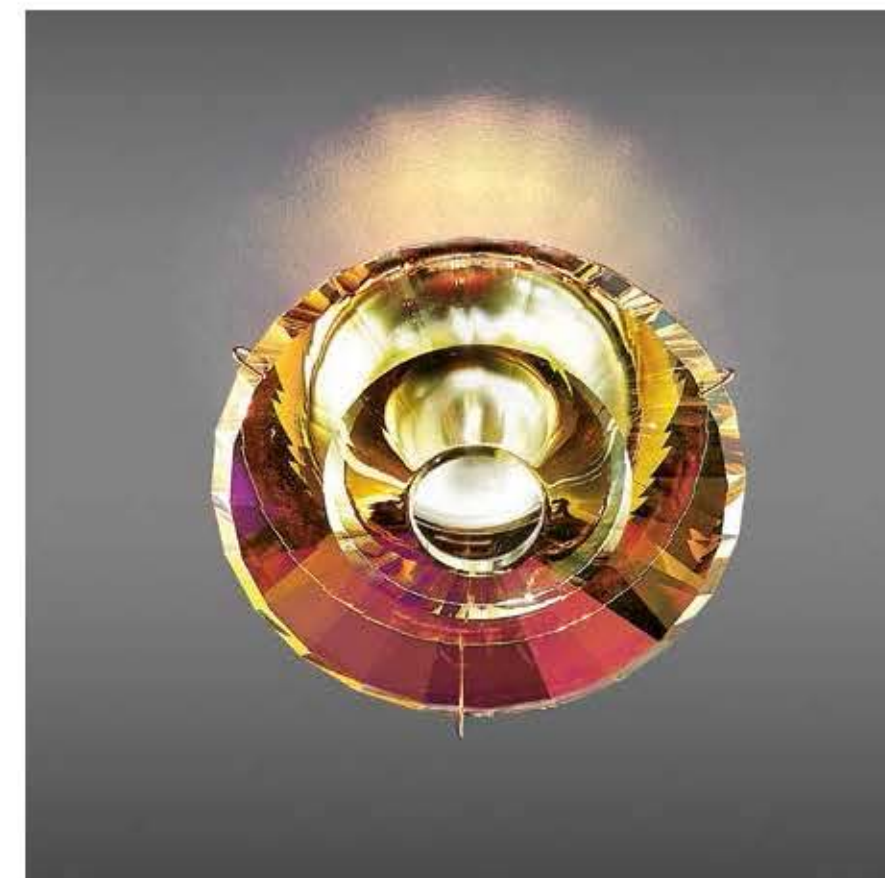

dimensioni _ dimensions
ø 12 h. 4+11 _ ø 5" h. 2+4"
Foro ø 6 _ Hole ø 2"
lampadine _ bulbs
1 - GU5,3