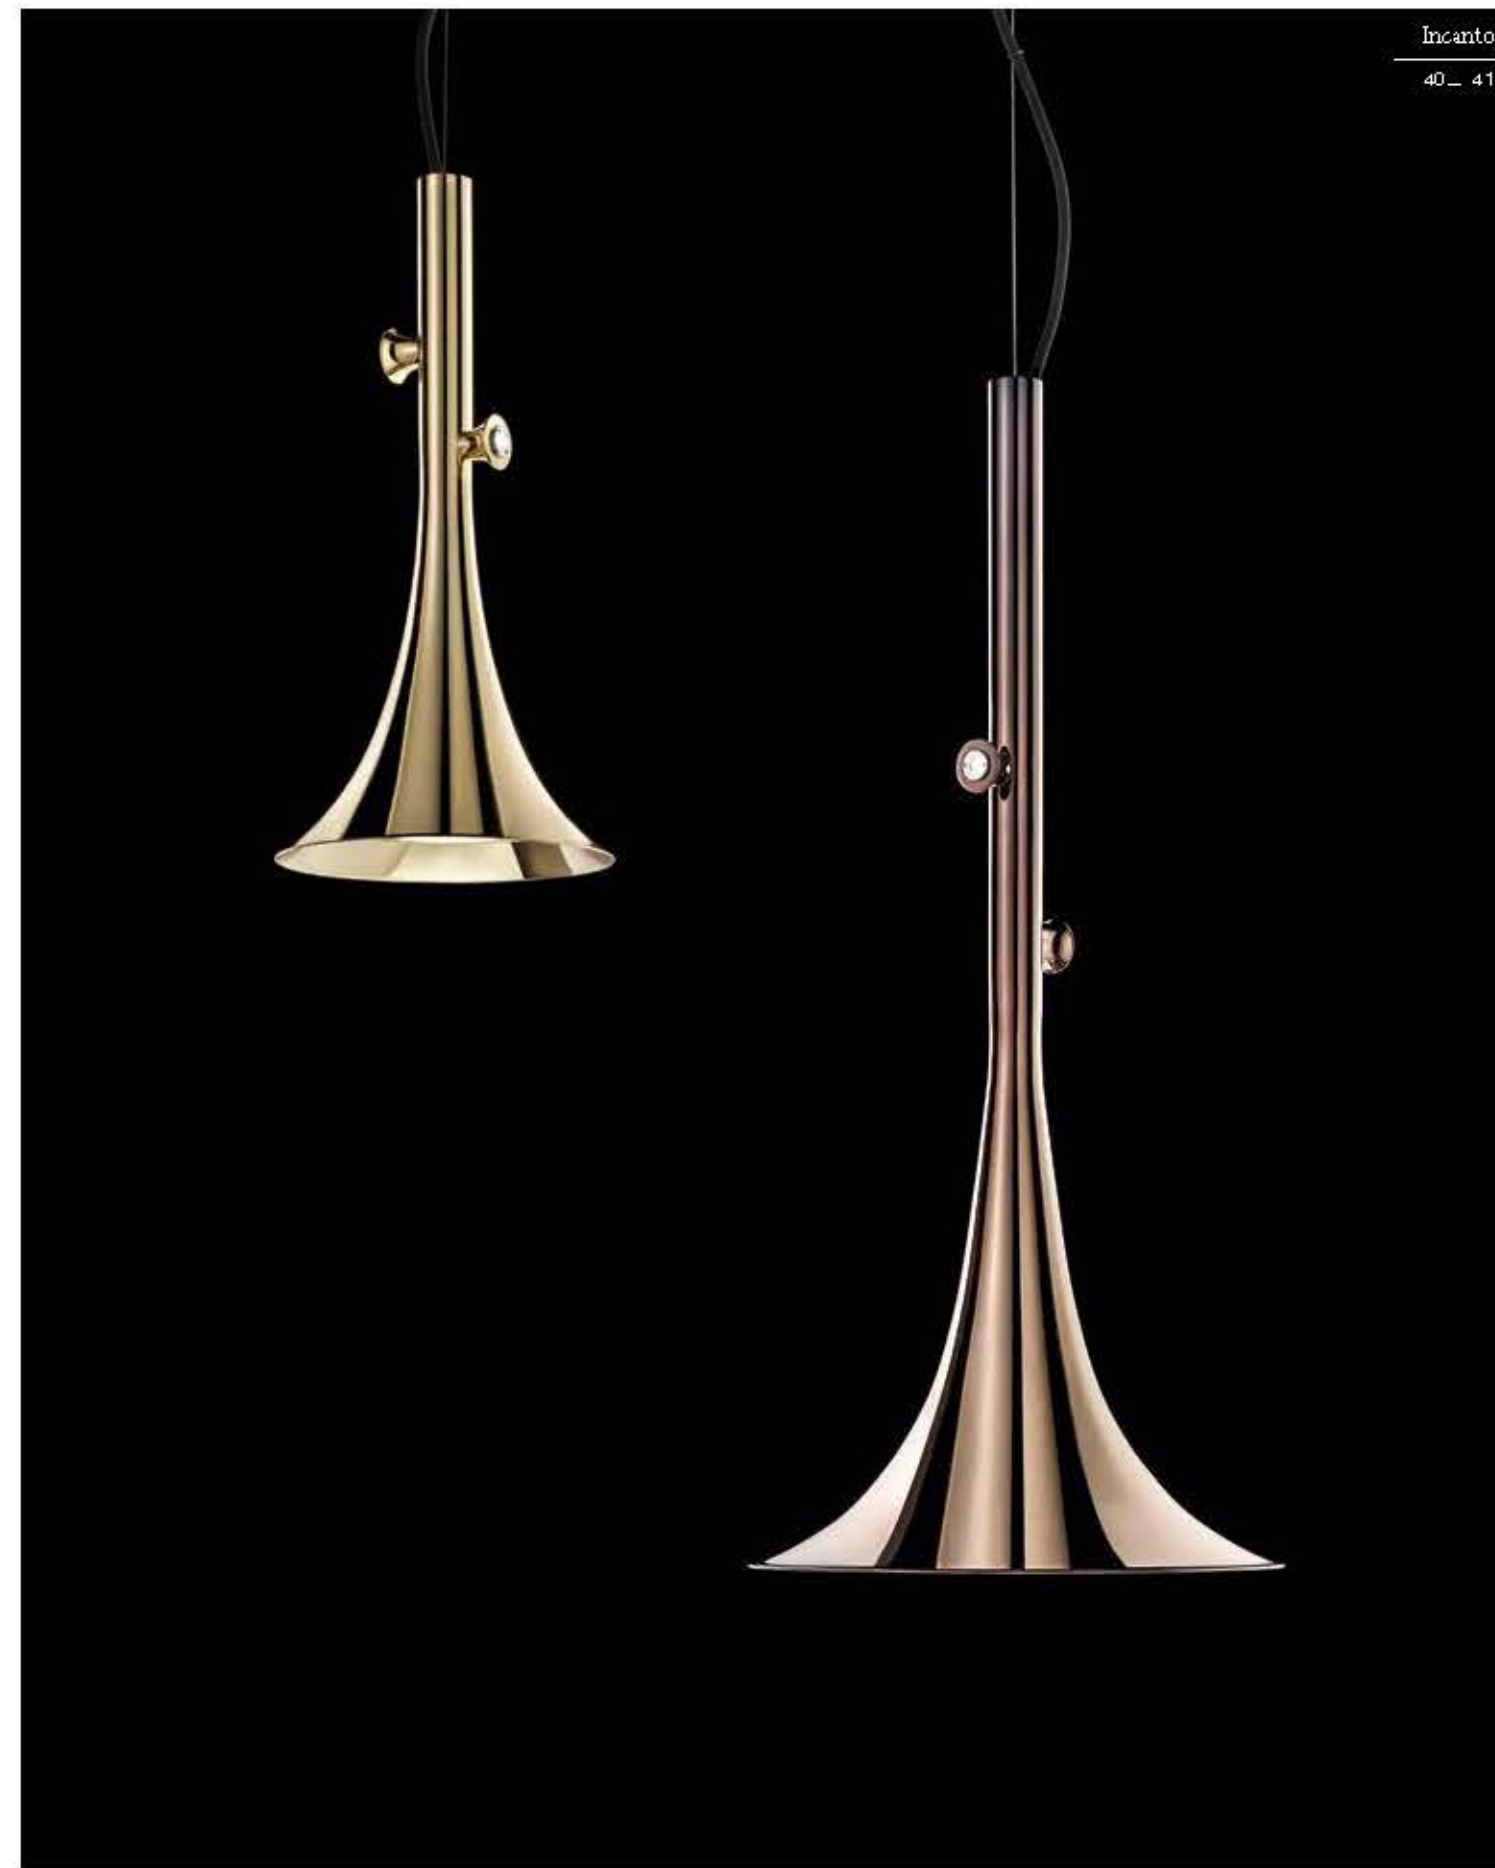

dimensioni _ dimensions
ø 70 h. 175 _ ø 28" h. 69"

lampadine _ bulbs
3 - E27 / 3 - E26

correlati _ relateds
p. 29, 24, 23, 27

— progetto _ project

VALENTINA 4025/S

DESIGNER
THOP + SIMONE BRETTO

: Lampada a sospensione in metallo con finitura oro chiaro e diffusore in vetro rosso. Disponibile in varianti cromatiche.

DESIGNER
MATTEO BIANCHI

Lampada a sospensione in metallo con finitura nero opaco o oro lucido o oro nickel. Disponibile in varianti cromatiche.

Pendant in metal with matt black or shiny gold or nickel gold finish. Available in different colours.

dimensioni _ dimensions
ø 20 h. 40 _ ø 8" * h. 16"

lampadine _ bulbs
16+2w - LED - 1240 Lumen

dimensioni _ dimensions
ø 32 h. 70 _ ø 13" h. 28"

lampadine _ bulbs
16+2w - LED - 1240 Lumen

3000K standard, alternative disponibili a richiesta.
3000K standard, other options available on request.