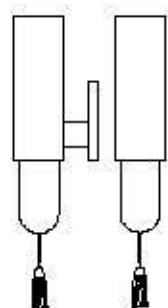

LUCREZIA 4027/AP

DESIGNER
T.H.D.P. + SIMONE BRETTE

: Lampada a parete in metallo con finitura bronzo spazzolato e diffusore in vetro bianco. Disponibile in varianti cromatiche.

: *Wall lamp in metal with brushed bronze finish with white glass diffuser. Available in different colours.*