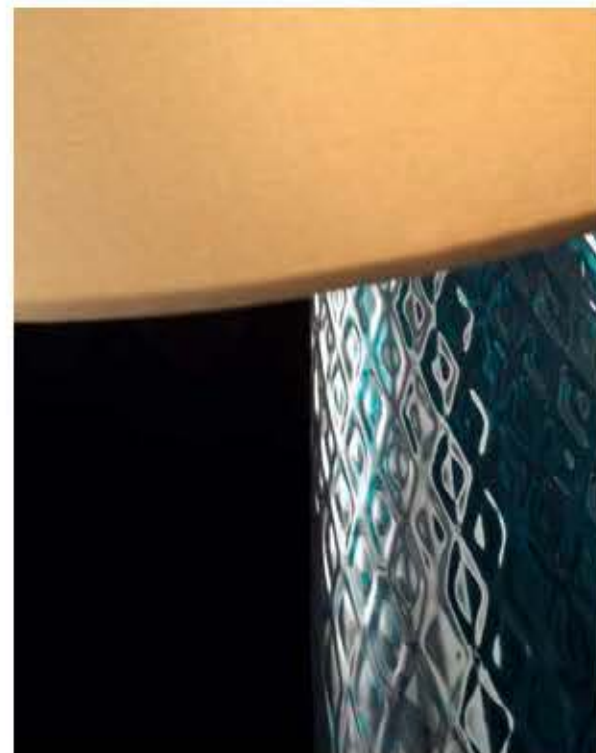

CHEERS 2400/LP

DESIGNER
STEFANO TRAVERSO

: Lampada da tavolo in vetro ottanio con diffusore in tessuto nocciola. Disponibile in varianti dimensionali e cromatiche.

: *Table lamp in teal glass with hazelnut fabric shade. Available in different dimensions and colours.*

dimensioni _ dimensions
ø 27 h. 40 _ ø 11" h. 16"

lampadine _ bulbs
1 - E27 / 1 - E26

correlati _ relateds
p. 193, 235