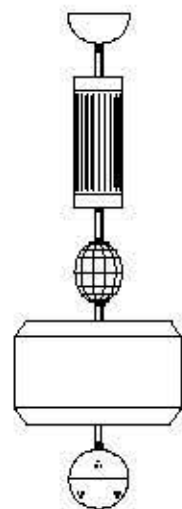

ODETTE ODILE 2360/COMP L

DESIGNER
EDWARD VAN VLIET

: Lampada a sospensione composta da elementi in vetro, metallo, pelle, cristallo e ceramica con diffusore in tessuto nero. Disponibile in varianti dimensionali e cromatiche.

: Pendant made of glass, metal, crystal, leather and ceramic elements with black fabric shade. Available in dimensions and colours.

dimensioni _ dimensions
ø 70 h. 210 _ ø 27" h. 83"

lampadine _ bulbs
87w - LED - 8600 Lumen

3000K standard, alternativa disponibile a richiesta.
3000K standard, other options available on request.