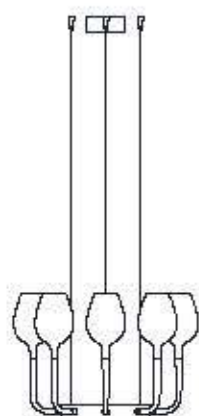

ROSE' 3050/8

DESIGNER
DANILO DE ROSSI

: Lampada a sospensione in metallo con finitura
canna di fuocle e diffusori in vetro soffiato verde chiaro
e viola. Disponibile in varianti cromatiche.

: Chandelier in metal with iron grey finish and light
green and violet blown glass diffusers. Available in
different colours.

dimensioni _ dimensions
ø 63 h. 43 _ ø 25" h. 17"

lampadine _ bulbs
33W LED - 3700 Lumen

3000K standard, alternativa disponibile a richiesta.
3000K standard, other options available on request.