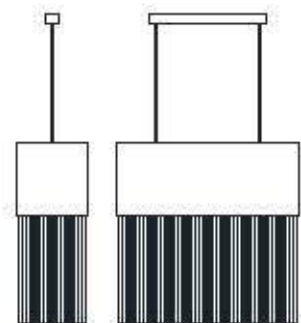

dimensioni _ dimensions
ø 110 h. 90 _ ø 43" h. 35"
lampadine _ bulbs
12 - G4

Incanto
112_113

QUADRA 4030/S

DESIGNER
SILVIO DE PONTE
DE PONTE STUDIO ARCHITECTS

- Lampada a sospensione con diffusore in vetro serigrafato nero e pendenti decorativi in vetro fumè.
- Pendant with black screen printed glass diffuser and fumè decorative glass pendants.