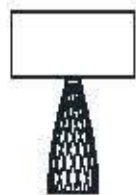

CHEERS 2400/LP

DESIGNER
STEFANO TRAVERSO

Lampada da tavolo in vetro color ambra con diffusore in tessuto nocciola. Disponibile in varianti dimensionali e cromatiche.

Table lamp in amber glass with hazelnut fabric shade. Available in different dimensions and colours.