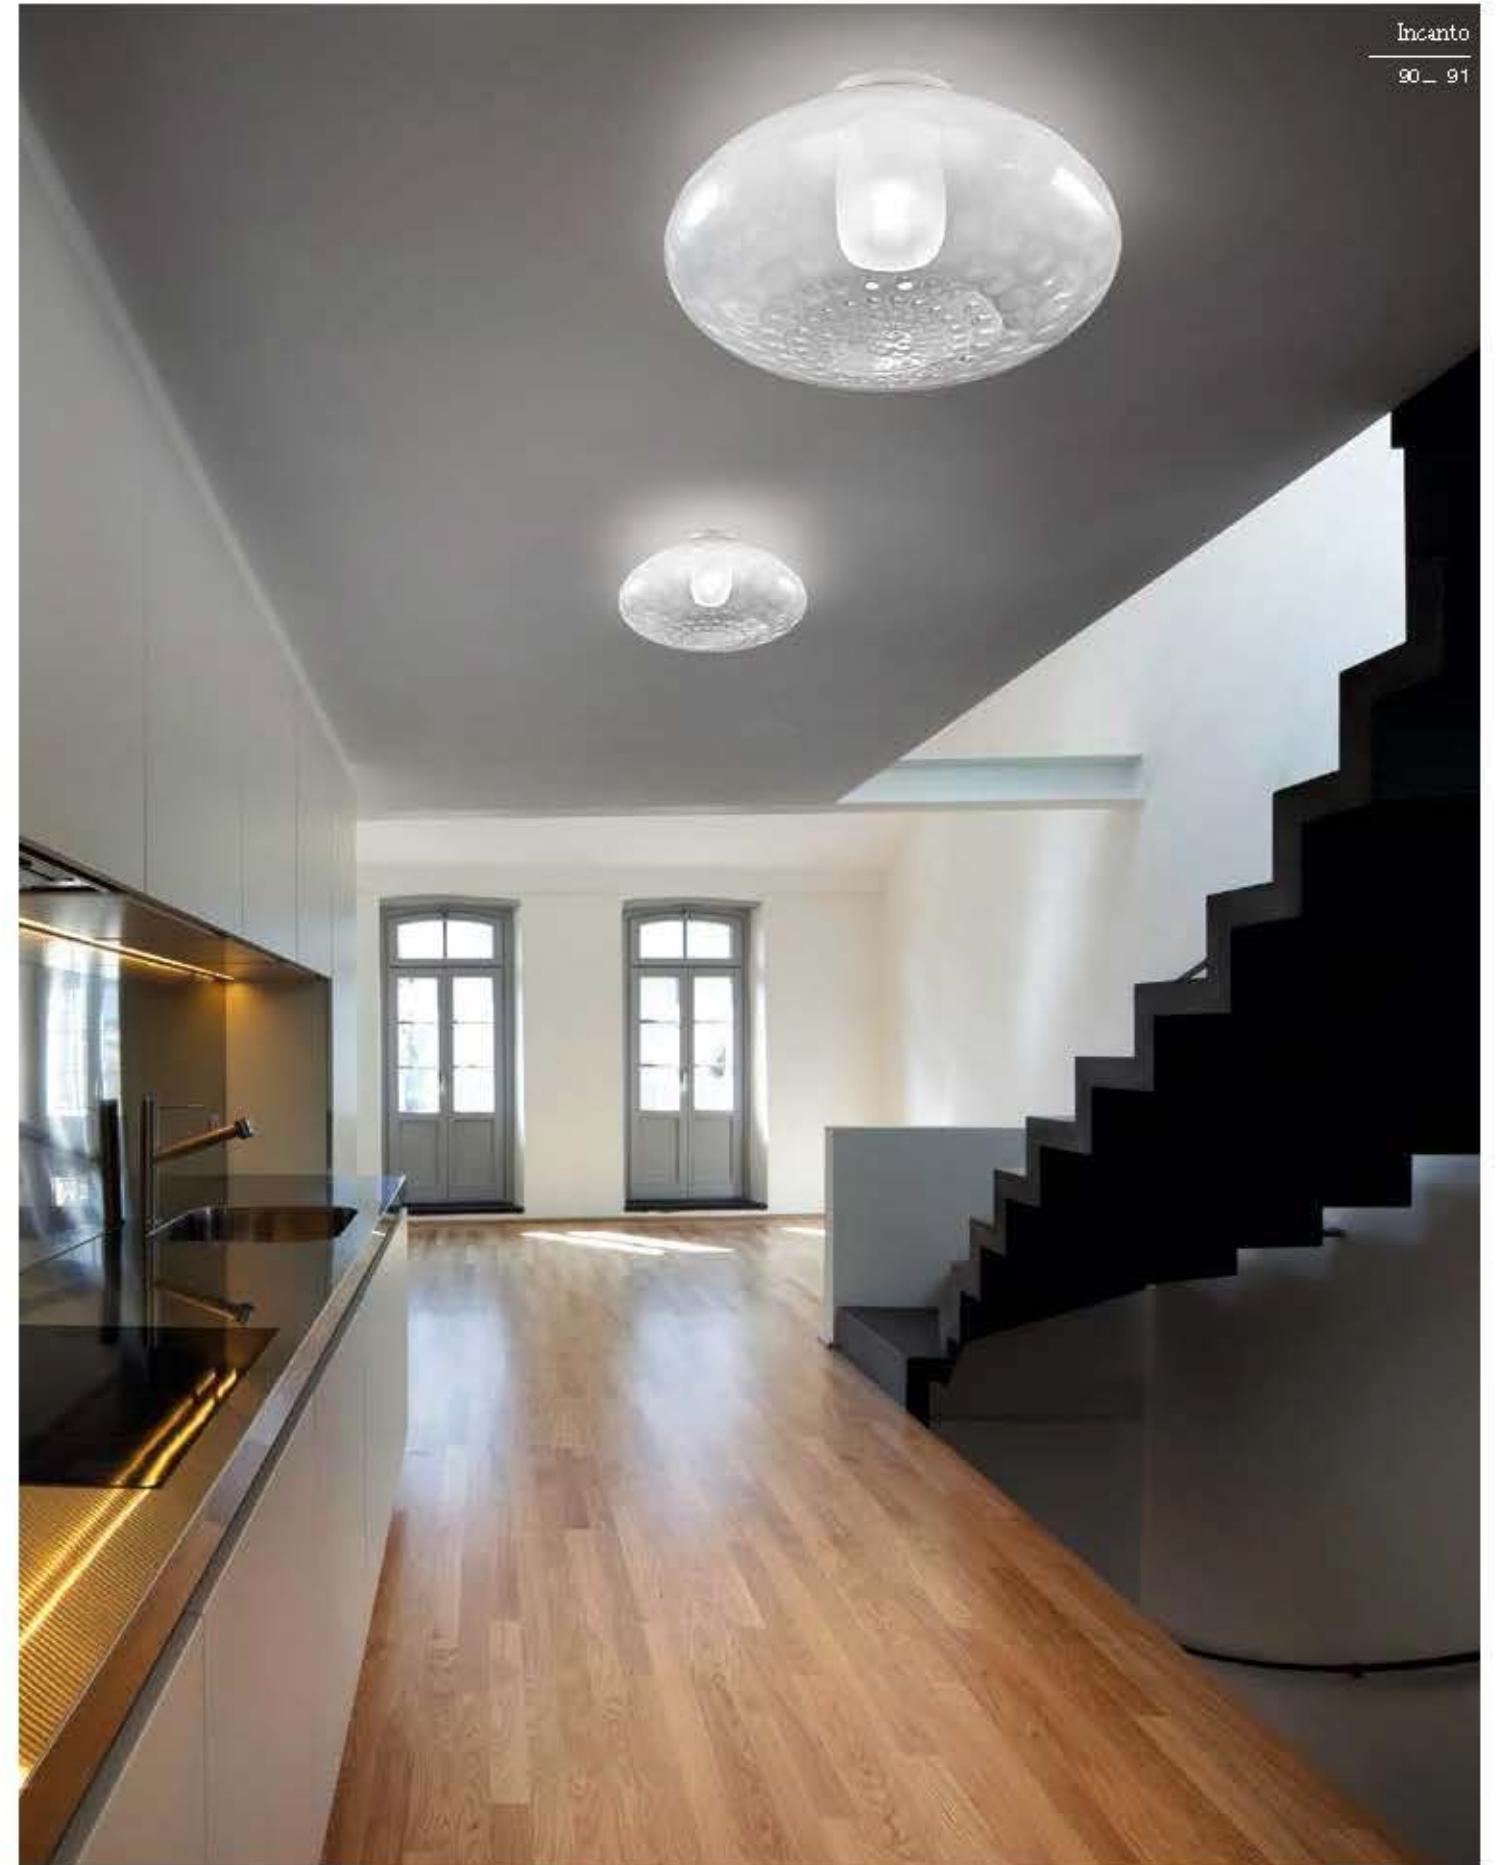

dimensioni _ dimensions
ø 50 h. 29 _ ø 20" h. 11"

lampadine _ bulbs
E27 / 1 - E26