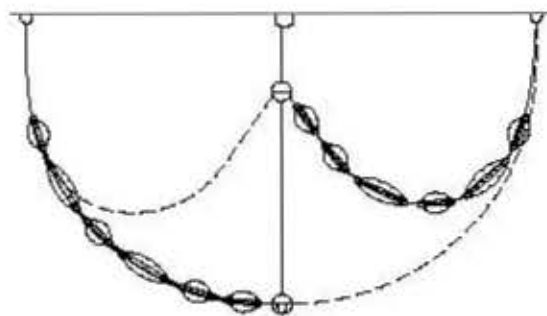

sospensioni _ suspensions

COLLIER T1800/R

DESIGNER
MARC SADLER

: Innovativo sistema modulare disegnato da Marc Sadler per Italamp, costituito da diverse forme e colori che offre la possibilità di innumerevoli composizioni. In foto: composizione a sei file, in colore cristallo e rubino.

: Innovative modular system designed by Marc Sadler for Italamp, consisting in blown glass elements in different shapes and colours, offering countless combination possibilities. Photo: six lines composition in ruby and crystal glass.

Comp. T

dimensioni _ dimensions
ø370 h. 190 _ ø 146" h. 75"

lampadine _ bulbs
216W LED - 25300 Lumen

3000K standard, alternativa disponibile a richiesta.
3000K standard, other options available on request.