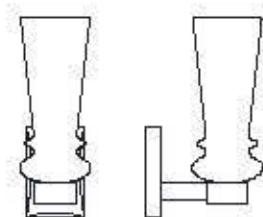

parete _ wall

LICIO 2296/APG

DESIGNER
ROBERTA VITADELLO
STEFANO TRAVERSO

: Lampada a parete in metallo con finitura oro chiaro e diffusore in vetro soffiato. Disponibile in varianti dimensionali e cromatiche. nibile in varianti cromatiche.

: Wall lamp in metal with clear gold finish and blown glass diffuser. Available in different dimensions and colours.