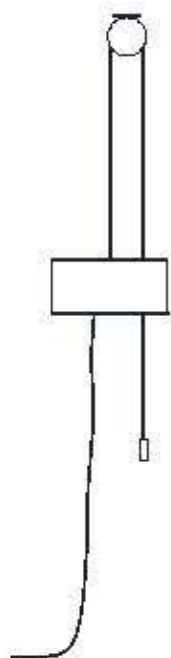

LILY 3061/S

DESIGNER
D'ABERLON CAROPPI
ARCHITETTI ASSOCIATI

: Lampada a sospensione in metallo con finitura oro chiaro e diffusore in tessuto avorio. Disponibile in varianti cromatiche.

: Pendant in metal with light gold finish and ivory fabric diffuser. Available in different colours.

dimensioni _ dimensions
ø 50 h. 280 _ ø 20" h. 110"

lampadine _ bulbs
3 - E27 / 3 - E26