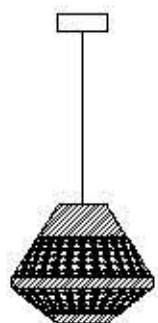

FRAGRENZIA 8306/S

DESIGNER
ROMAN LEMAHIEU

: Lampada a sospensione in cristallo intagliato trasparente e oro nickel o trasparente e bianco con dettagli in metallo con finitura oro nickel o cromo.

: Pendant with carved clear crystal and nickel gold or white metal structure with chrome or nickel gold metal finish.