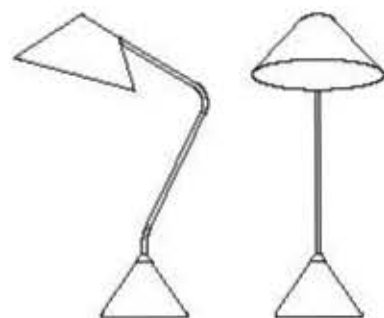

FLAMINGO 795/PC

DESIGNER
STEFANO TRAVERSO

: Lampada da terra in metallo con finitura verde scuro, diffusore in metacrilato e base in cemento. Disponibile in varianti cromatiche.

: Floor lamp in metal with dark green finish methacrylate diffuser and concrete base. Available in different colours.

dimensioni _ dimensions
ø 70x100 h. 174 _ ø 28"x39" h. 69"

lampadine _ bulbs
4 - E27 / 4 - E26

correlati _ relateds
p. 303