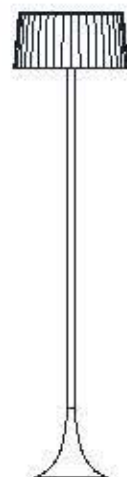

CIGNO 8315/P

DESIGNER
ITALAMP STUDIO

- : Lampada da terra in metallo con diffusore in tessuto beige.
- : Floor lamp in metal and beige fabric shade.