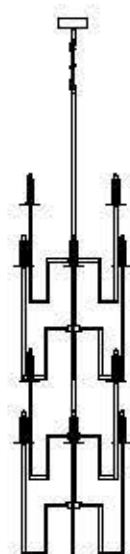

dimensioni _ dimensions
ø 56 h. 210 _ ø 22" h. 83"
lampadine _ bulbs
16 - G9

correlati _ relateds
p. 77, 78