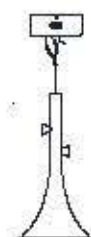

BAFFO 7025/SP-SG

DESIGNER
MATTEO BIANCHI

Lampada a sospensione in metallo con finitura nero opaco o oro lucido o oro nickel. Disponibile in varianti cromatiche.

Pendant in metal with matt black or shiny gold or nickel gold finish. Available in different colours.