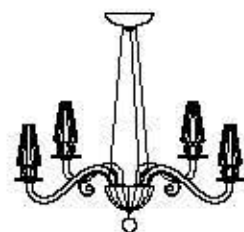

RIGEL

344/6+3

DESIGNER
ROBERTA VITA'DELLO
STEFANO TRAVERSO

: Sospensione in vetro trasparente o viola con diffusore in vetro rigato e pendaglieria in Swarovski Elements, dettagli in metallo con finitura cromo. Disponibile in varianti dimensionali e cromatiche.

: Chandelier in transparent or violet blown glass and ruled glass shades, Swarovski Elements pendant, metal details with chrome finish. Available in different dimensions and colours.