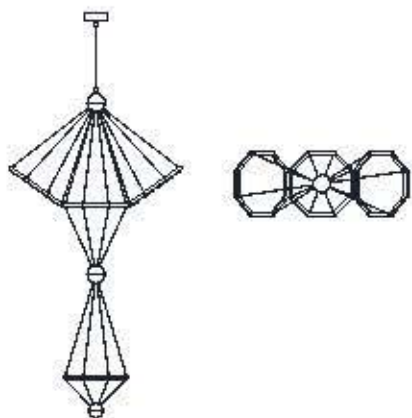

ZEUS

990/100

DESIGNER
IVAN PARADINOVIC

: Lampada a sospensione in metallo con finitura bronzo antico e diffusori in cristallo intagliato. Disponibile in varianti dimensionali.

: Pendant in metal with antique bronze finish and carved crystal diffusers. Available in different dimensions.

dimensioni _ dimensions
ø 100x37 h. 188 _ ø 40"x15" h. 75"

lampadine _ bulbs
59w - LED - 3700 Lumen

3000K standard, alternative disponibili a richiesta.
3000K standard, other options available on request.