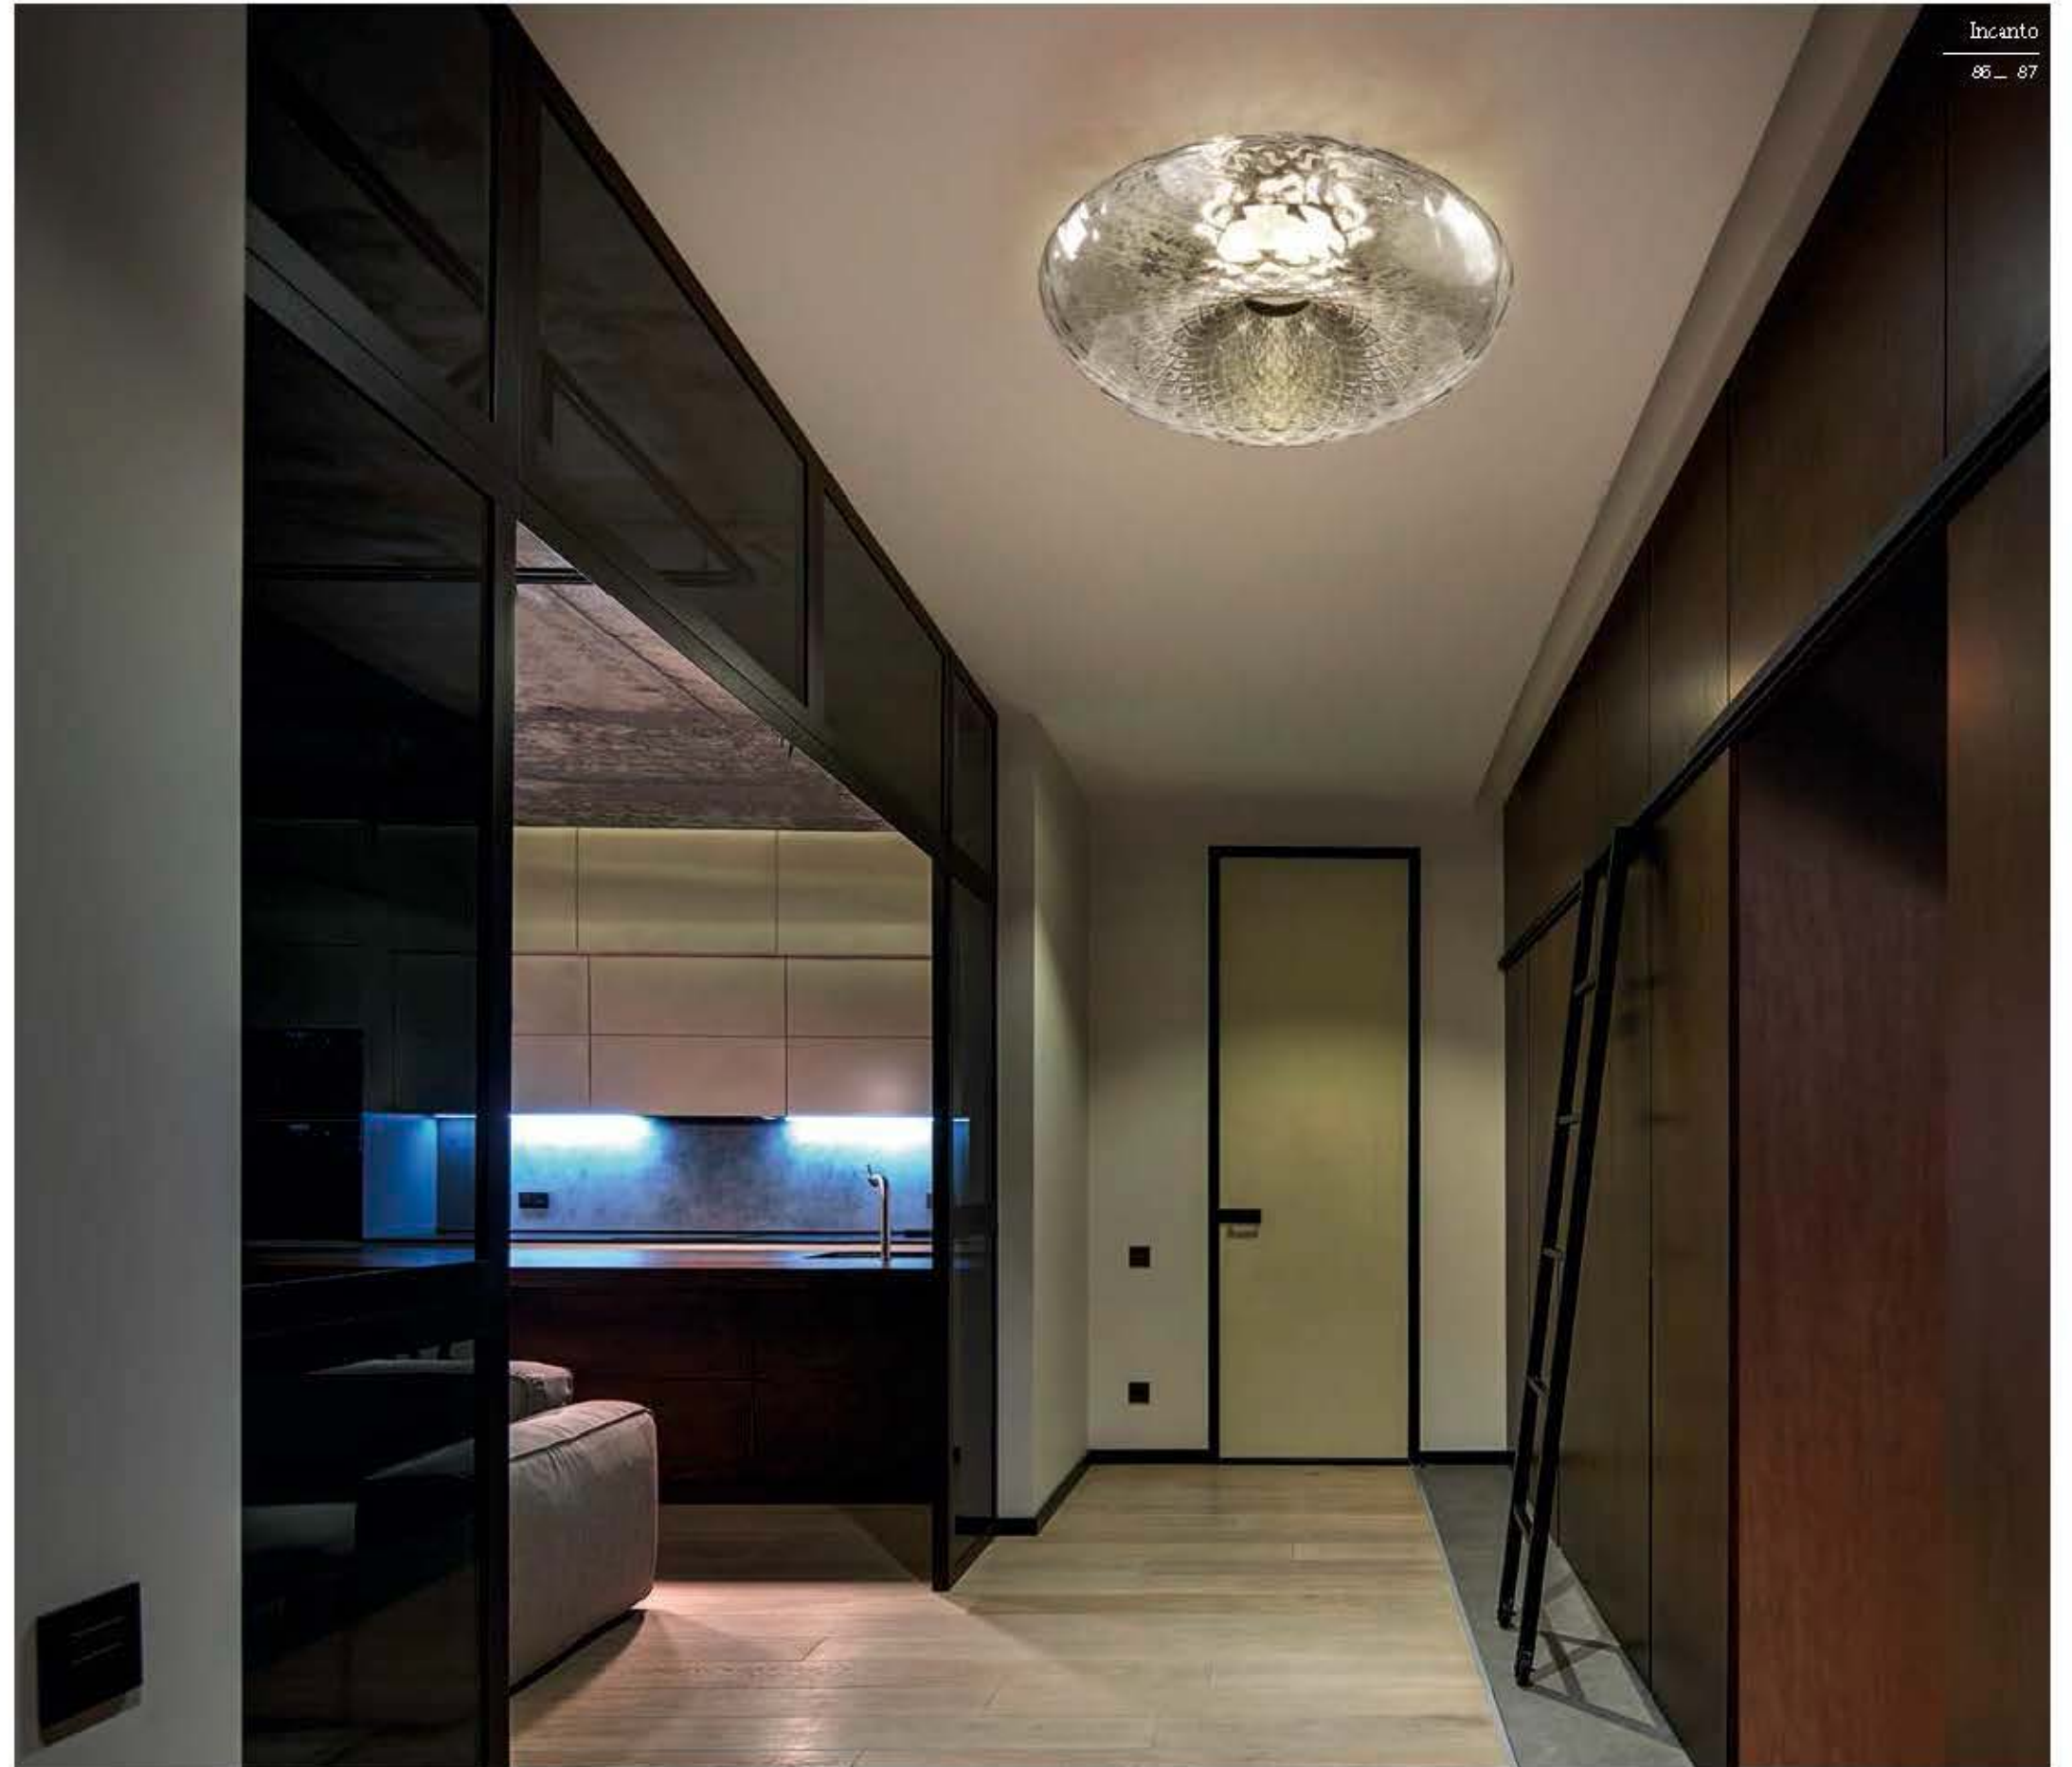

dimensioni _ dimensions
ø 50 h. 180 _ ø 20" h. 71"

lampadine _ bulbs
1 - E27 / 1 - E26

CICLA 203/PL

DESIGNER
ITALAMP STUDIO

: Lampada a soffitto in vetro fumé con dettaglio in metallo con finitura canna di fuoile. Disponibile in varianti cromatiche.

: Ceiling lamp in fumé glass with iron grey metal detail. Available in different colours.

dimensioni _ dimensions
ø 50 h. 20 _ ø 20" h. 8"

lampadine _ bulbs
22W LED - 2200 Lumen

3000K standard, alternative disponibili a richiesta.
3000K standard, other options available on request.