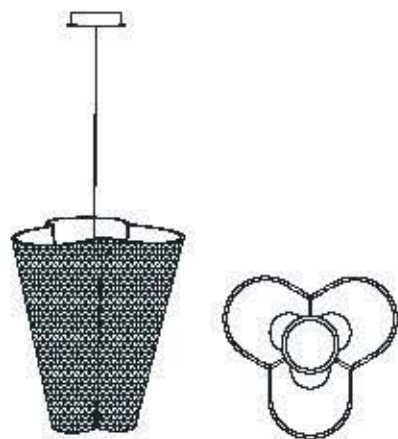

CALLA 8311/S

DESIGNER
SILVIO DE PONTE
DE PONTE STUDIO ARCHITECTS

: Lampada a sospensione con corpo e diffusore in vetro bianco serigrafato.

: Pendant with white screen-printed glass body and diffusers.

dimensioni _ dimensions
ø 43 h. 50 _ ø 17" h. 20"

lampadine _ bulbs
6 GU10 + 7,5w - 750 Lumen

3000K standard, alternative disponibili a richiesta.
3000K standard, other options available on request.

correlati _ relateds
p. 42