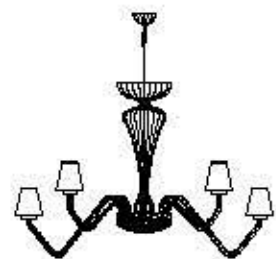

LIBELLULA 2420/12+12

DESIGNER
ROBERTA VITADELLO
GIADA GHERVATIN

: Sospensione in vetro con diffusori in tessuto bordeaux e fascia decorativa in Swarovski Elements nero, dettagli in metallo con finitura cromo. Disponibile in varianti dimensionali e cromatiche.

: Chandelier in glass with bordeaux fabric shades and decorative band in black Swarovski Elements, chrome metal finish. Available in different dimensions and colours.