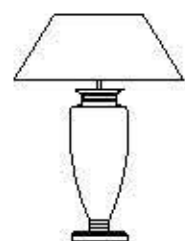

AMBROSIA 8310/LT

DESIGNER
ITALAMP STUDIO

: Lampada da tavolo in vetro soffiato con base in metallo, finitura nichel e diffusore in tessuto nero.

: Table lamp in blown glass with metal base in nickel finish. Black fabric shade.