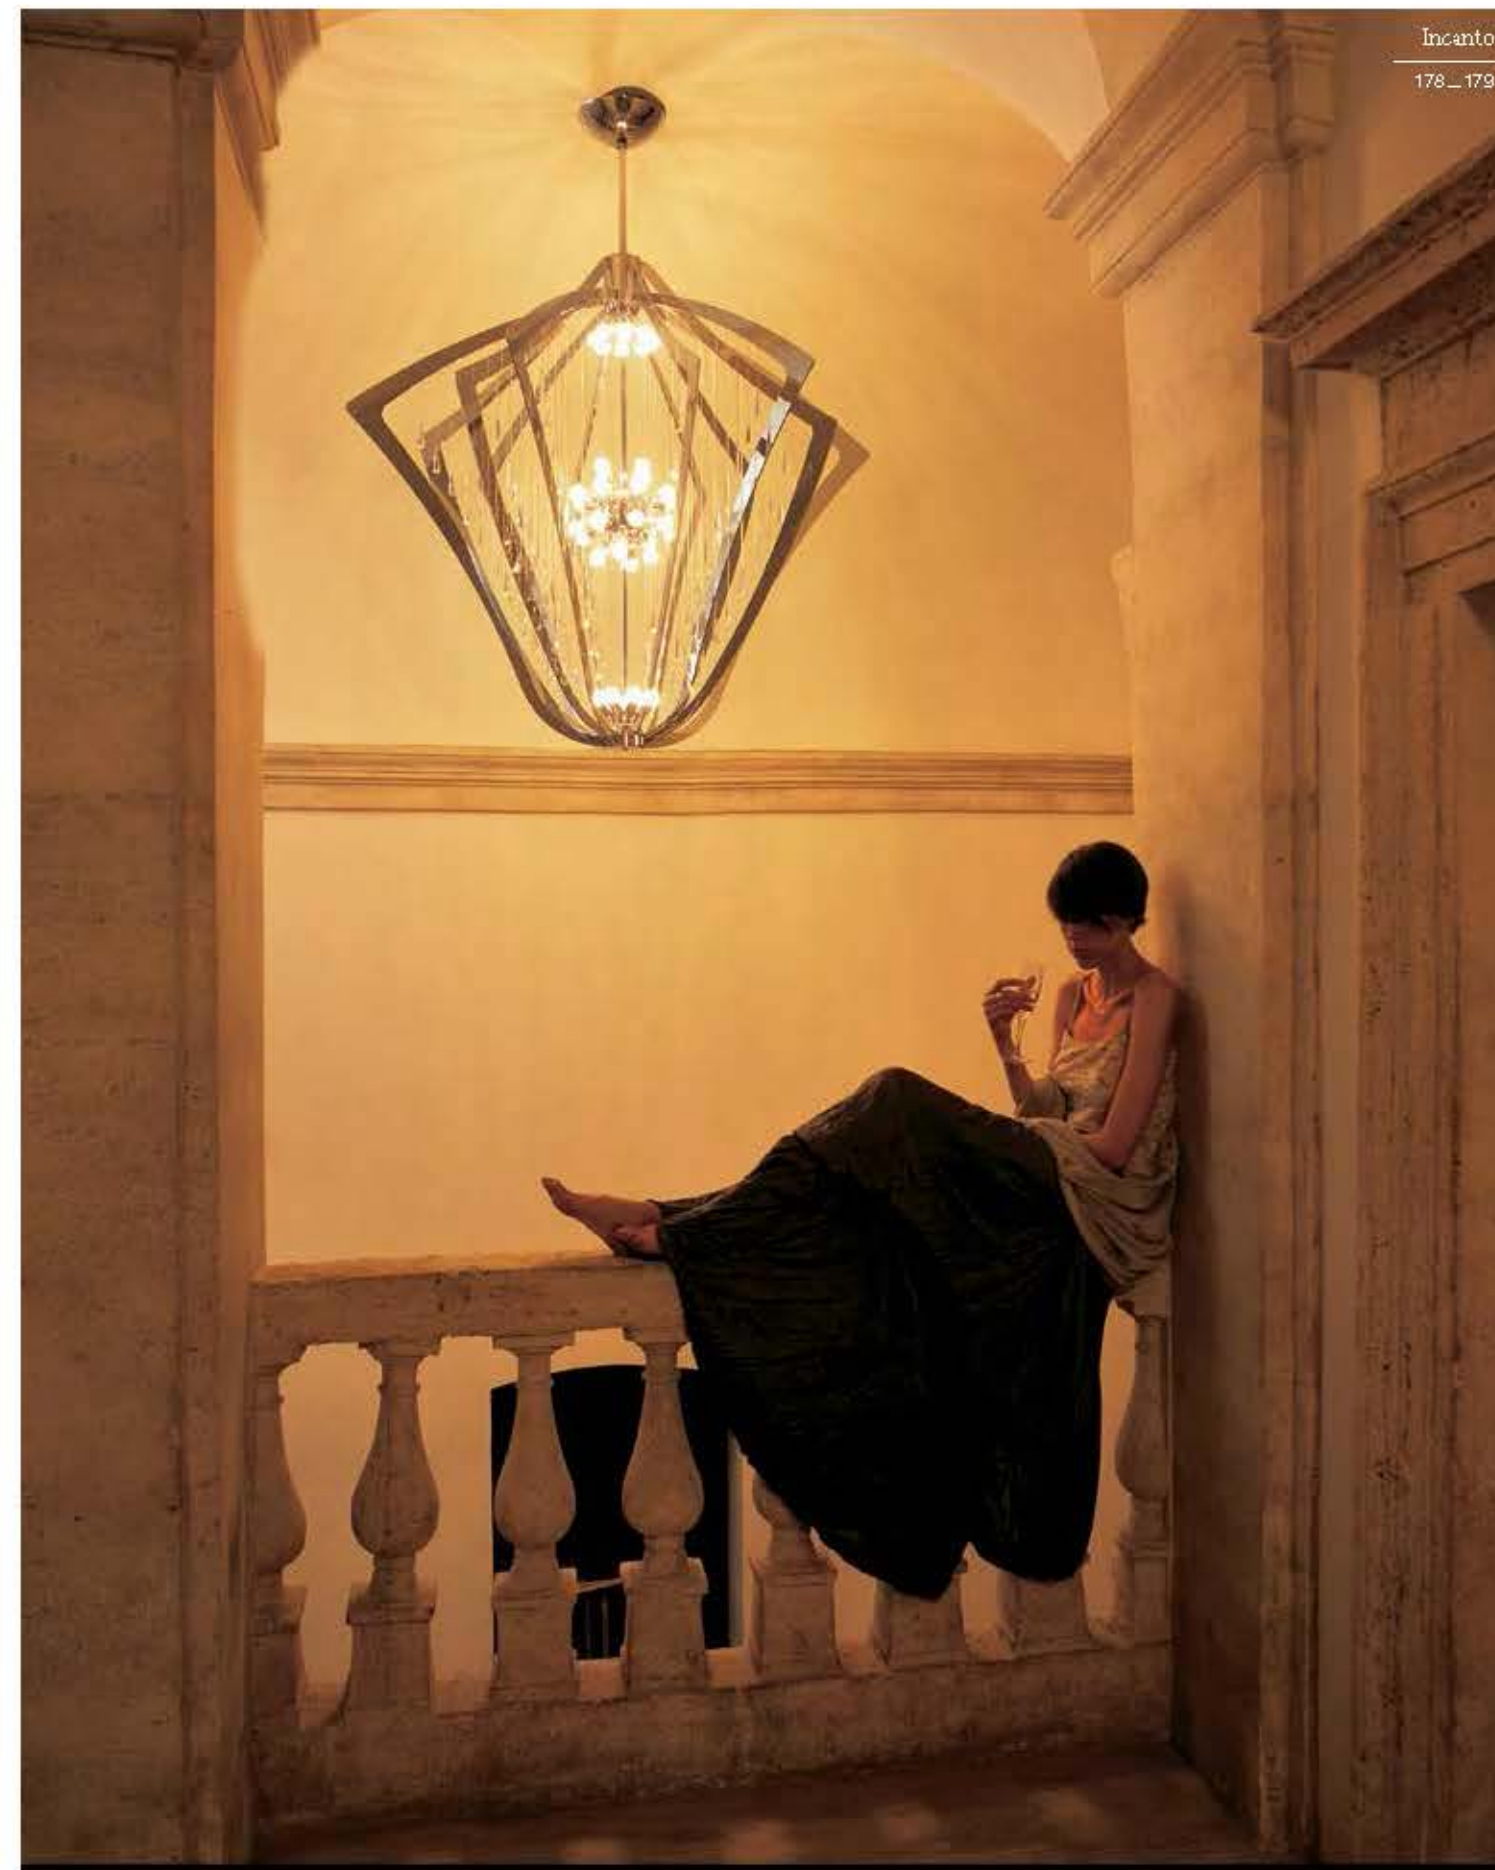

dimensioni _ dimensions
ø 150 h. 150 _ ø 59" h. 59"

lampadine _ bulbs
40 - E14 / 40 - E12

ODETTE ODILE 2360

DESIGNER
EDWARD VAN VLIET

: Lampada a sospensione modulare composta da elementi in vetro, metallo, cristallo, pelle e ceramica. Disponibile in varianti dimensionali e cromatiche.