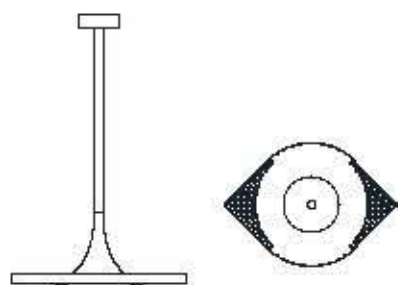

LUNATICA 726/S

DESIGNER
STUDIO MAMO

: Lampada a sospensione in metallo con finitura oro chiaro e particolari in cristallo intagliato, diffusore in vetro opalino. Disponibile in varianti cromatiche.

: Pendant in metal with clear gold finish and white opal diffuser with carved crystal accents. Available in different colours.

dimensioni _ dimensions
ø 60x44 h.80 * _ ø 24"x17" h. 31"

lampadine _ bulbs
15W LED - 1000 Lumen

3000K standard, alternativa disponibile a richiesta.
3000K standard, other options available on request.