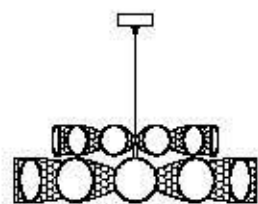

CHEERS

2400/12-12+12

DESIGNER
STEFANO TRAVERSO

: Sospensione in vetro trasparente con dettagli in metallo cromato. Disponibile in varianti dimensionali e cromatiche.

: Pendant in glass with chrome metal finish. Available in different dimensions and colours.

dimensioni _ dimensions
ø 80 h. 14 _ ø 32" h. 6"
lampadine _ bulbs
12 - G9

dimensioni _ dimensions
ø 80 h. 25 _ ø 32" h. 10"
lampadine _ bulbs
24 - G9

correlati _ relateds
p. 63, 65, 235