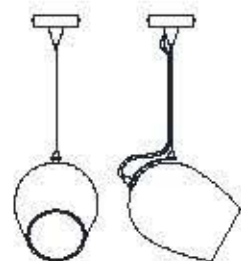

NUCE 4011/S

DESIGNER
DANILO DE ROSSI

: Lampada a sospensione con diffusore in vetro soffiato, disponibile in quattro finiture e colori: trasparente, fumé, tortora e verde oliva, metallo con finitura canna di fucile.

: Pendants with blown glass diffusers available in four glass finishes and colours: transparent, fumé, dove and olive green, metal with iron grey finish.