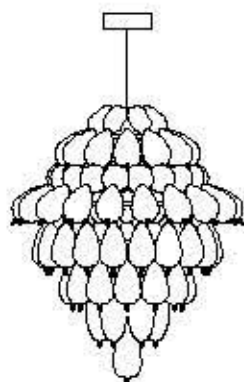

GRAPEFLUT 479/S

DESIGNER
ROBERTA VITA DELLO
STEFANO TRAVERSO

: Lampada a sospensione in vetro soffiato e dettagli in Swarovski Elements con finitura metallo cromato. Disponibile in varianti dimensionali e cromatiche.

: Pendant in blown glass and Swarovski Elements details with chrome metal finish. Available in different dimensions and colours.

dimensioni _ dimensions
ø 60 h. 74 _ ø 24" h. 30"

lampadine _ bulbs
9 - G4