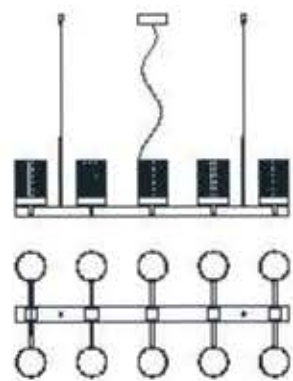

QUARZO 725/L10

DESIGNER
STUDIO MAMO

: Lampada a sospensione in metallo con finitura cromo e oro chiaro e diffusori in cristallo intagliato. Disponibile in varianti dimensionali e cromatiche.

: Chandelier in chrome and light gold metal structure with carved crystal diffusers. Available in different dimensions and colours.

dimensioni _ dimensions
L120x55 h.35 _ W 47x22" h.14"

lampadine _ bulbs
65w - LED - 3000K - 6000 Lumen

3000K standard, alternative disponibili a richiesta.
3000K standard, other options available on request.

correlati _ relateds
p. 107, 217