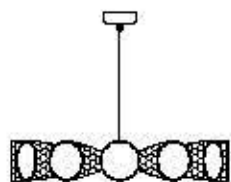

CHEERS

2400/12-12+12

DESIGNER
STEFANO TRAVERSO

: Sospensione in vetro trasparente con dettagli in metallo cromato. Disponibile in varianti dimensionali e cromatiche.

: Pendant in glass with chrome metal finish. Available in different dimensions and colours.

dimensioni _ dimensions
ø 80 h. 14 _ ø 32" h. 6"
lampadine _ bulbs
12 - G9