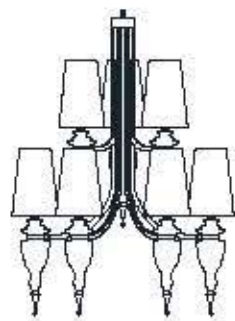

MAJESTIC T410/6+3

DESIGNER
SAMUELE MAZZA

: Sospensione in metallo con finitura oro, elementi decorativi in vetro soffiato e diffusori in tessuto grigio. Disponibile in varianti dimensionali e cromatiche.

: Chandelier in metal with gold finish, decorative blown glass elements and grey fabric shade. Available in different dimensions and colours.

dimensioni _ dimensions
ø 120 h. 160 _ ø 47" h. 63"

lampadine _ bulbs
9 - E27 / 9 - E26