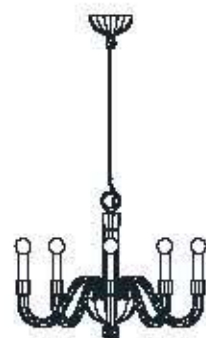

TILLA 433/5

DESIGNER
ITALAMP STUDIO

: Sospensione in vetro rigato trasparente e metallo con finitura cromo. Disponibile in varianti dimensionali e cromatiche.

: Chandelier in transparent ruled glass and chrome metal finish. Available in different dimensions and colours.

dimensioni _ dimensions
ø 61 h. 50 _ ø 24" h. 19"

lampadine _ bulbs
5 - E14 / 5 - E12