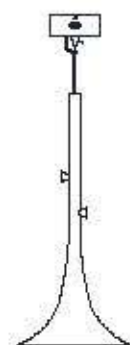

BAFFO 7025/SP-SG

DESIGNER
MATTEO BIANCHI

Lampada a sospensione in metallo con finitura nero opaco o oro lucido o oro nickel. Disponibile in varianti cromatiche.

Pendant in metal with matt black or shiny gold or nickel gold finish. Available in different colours.