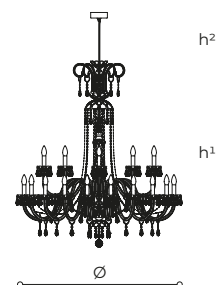

Ø 80 . h¹ 75 . h² 10-100
 Ø 31" . h¹ 30" . h² 4-39"

12x6w - E14 - Led

117/12+6

Ø 100 . h¹ 75 . h² 10-100
 Ø 39" . h¹ 30" . h² 4-39"

18x6w - E14 - Led

117/20+10

Ø 115 . h¹ 130 . h² 10-100
 Ø 45" . h¹ 51" . h² 4-39"