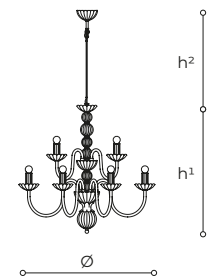

WALL

252/AP2
 W 38 . D 24 . h 39
 W 15" . D 9" . h 15"
 2x3,5w - G9 - Led

281
 EVOQUE

SUSPENSION

281/6
 Ø 70 . h¹ 64 . h² 10-100
 Ø 28" . h¹ 25" . h² 4-39"
 6x6w - E14 - Led

281/8+4
 Ø 84 . h¹ 73 . h² 10-100
 Ø 33" . h¹ 29" . h² 4-39"
 12x6w - E14 - Led