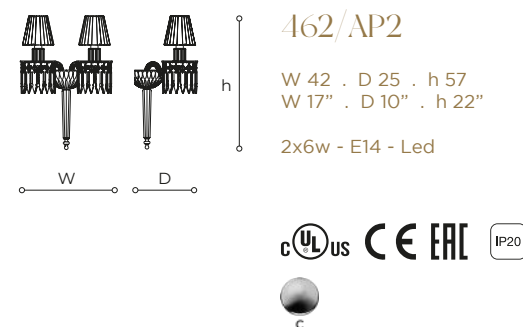

462/6+12+6

Ø 117 . h¹ 109 . h² 10-100
Ø 46" . h¹ 43" . h² 4-39"

24x6w - E14 - Led

WALL

WALL

704

SUSPENSION

575
ETOILE