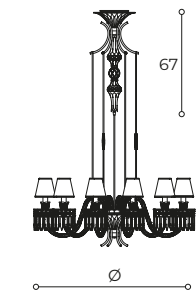

12x6w - E14 - Led

461/12B

Ø 106 . h¹ 45 . h² 85
Ø 42" . h¹ 18" . h² 33"

12x6w - E14 - Led

461/12C

Ø 106 . h¹ 45 . h² 105
Ø 42" . h¹ 18" . h² 41"

12x6w - E14 - Led

WALL