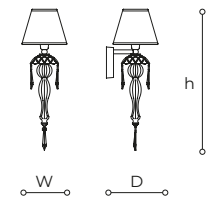

348
VOGUE

WALL