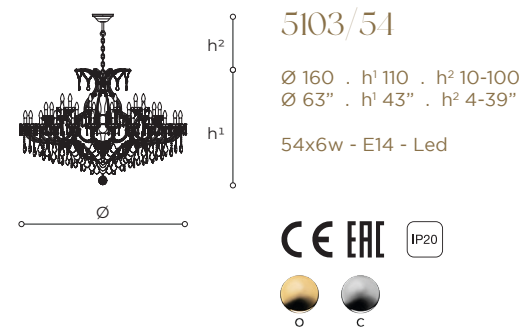

5103

SUSPENSION