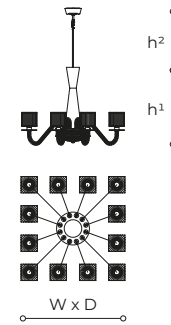

328/8

W 85 . D 85 . h¹ 70 . h² 10-100
W 33" . D 33" . h¹ 28" . h² 4-39"

8x6w - E14 - Led