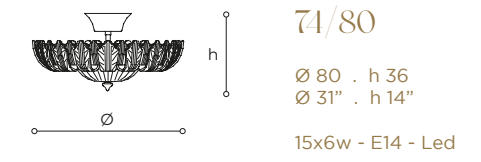

64/160T
 Ø 160 . h 67
 Ø 63" . h 26"
 3x6w - E14 24x14w - E27 - Led

74

CEILING

74/65
 Ø 65 . h 29
 Ø 26" . h 11"
 11x6w - E14 - Led

74/80
 Ø 80 . h 36
 Ø 31" . h 14"
 15x6w - E14 - Led

74/100
 Ø 100 . h 36
 Ø 39" . h 14"
 15x6w - E14 - Led