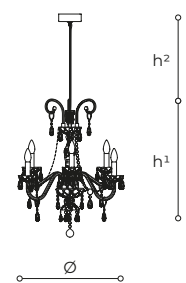

64/100D
 Ø 100 . h 42
 Ø 39" . h 17"
 17x6w - E14 - Led

64/120D
 Ø 120 . h 45
 Ø 47" . h 18"
 17x6w - E14 - Led

117

SUSPENSION

117/3+3

Ø 65 . h¹ 75 . h² 10-100
 Ø 26" . h¹ 30" . h² 4-39"

6x6w - E14 - Led

117/8+4