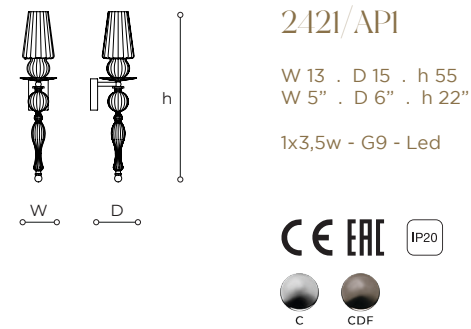

6x6w - E14 - Led

1030/70

Ø 70 . h¹ 90 . h² 10-100
Ø 28" . h¹ 35" . h² 4-39"

10x6w - E14 - Led

2421

ALBATROS

SUSPENSION

2421/12

Ø 95 . h¹ 80 . h² 10-100
Ø 37" . h¹ 31" . h² 4-39"

12x3,5w - G9 - Led

2421/12+6

Ø 139 . h¹ 98 . h² 10-100
Ø 55" . h¹ 39" . h² 4-39"

18x3,5w - G9 - Led

WALL

5104

SUSPENSION