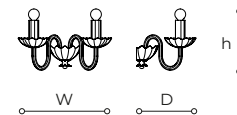

WALL

252/AP2
W 38 . D 24 . h 39
W 15" . D 9" . h 15"
2x3,5w - G9 - Led

281
EVOQUE

SUSPENSION

281/6
Ø 70 . h¹ 64 . h² 10-100
Ø 28" . h¹ 25" . h² 4-39"
6x6w - E14 - Led

281/8+4
Ø 84 . h¹ 73 . h² 10-100
Ø 33" . h¹ 29" . h² 4-39"
12x6w - E14 - Led

281/15+10+5
Ø 105 . h¹ 122 . h² 10-100
Ø 41" . h¹ 48" . h² 4-39"
30x6w - E14 - Led

WALL

281/AP2
W 27 . D 21 . h 27
W 11" . D 8" . h 11"
2x6w - E14 - Led

282

SUSPENSION

282/6
Ø 74 . h¹ 75 . h² 10-100
Ø 29" . h¹ 30" . h² 4-39"
6x6w - E14 - Led

282/8
Ø 82 . h¹ 75 . h² 10-100
Ø 32" . h¹ 30" . h² 4-39"
8x6w - E14 - Led

282/12+6
Ø 110 . h¹ 100 . h² 10-100
Ø 43" . h¹ 39" . h² 4-39"
18x6w - E14 - Led

282/15+10+5
Ø 135 . h¹ 150 . h² 10-100
Ø 53" . h¹ 59" . h² 4-39"
30x6w - E14 - Led

282/20+20+10+10
Ø 155 . h¹ 200 . h² 10-100
Ø 61" . h¹ 79" . h² 4-39"
60x6w - E14 - Led

283
DOGMA

SUSPENSION

283/6
Ø 75 . h¹ 70 . h² 10-100
Ø 30" . h¹ 28" . h² 4-39"
6x6w - E14 - Led

283/10
Ø 85 . h¹ 80 . h² 10-100
Ø 33" . h¹ 31" . h² 4-39"
10x6w - E14 - Led