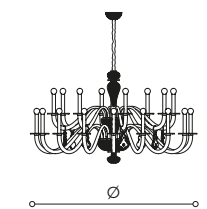

429/12+6

Ø 100 . h¹ 100 . h² 10-100
Ø 39" . h¹ 39" . h² 4-39"

18x6w - E14 - Led