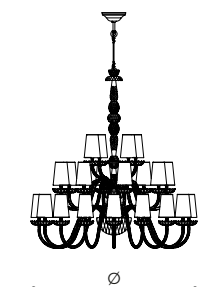

283/16+8+4
 Ø 125 . h¹ 150 . h² 10-100
 Ø 49" . h¹ 59" . h² 4-39"
 28x6w - E14 - Led

283/20+10+5
 Ø 180 . h¹ 180 . h² 10-100
 Ø 71" . h¹ 71" . h² 4-39"
 35x6w - E14 - Led

283/73
 Ø 247 . h¹ 350 . h² 10-100
 Ø 97" . h¹ 138" . h² 4-39"
 73x6w - E14 - Led

284

SUSPENSION

284/8
 Ø 74 . h¹ 65 . h² 10-100
 Ø 29" . h¹ 26" . h² 4-39"
 8x6w - E14 - Led

284/8+4
 Ø 86 . h¹ 86 . h² 10-100
 Ø 34" . h¹ 34" . h² 4-39"
 12x6w - E14 - Led

284/12+6+3
 Ø 120 . h¹ 140 . h² 10-100
 Ø 47" . h¹ 55" . h² 4-39"
 21x6w - E14 - Led