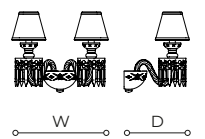

248/12+6
Ø 100 . h¹ 110 . h² 10-100
Ø 39" . h¹ 43" . h² 4-39"
18x6w - E14 - Led

248/16+8
Ø 110 . h¹ 115 . h² 10-100
Ø 43" . h¹ 45" . h² 4-39"
24x6w - E14 - Led

248/AP5
W 50 . D 40 . h 50
W 20" . D 16" . h 20"
5x6w - E14 - Led

248/20+10+5
Ø 150 . h¹ 180 . h² 10-100
Ø 59" . h¹ 71" . h² 4-39"
35x6w - E14 - Led

248/24+12+6
Ø 180 . h¹ 180 . h² 10-100
Ø 71" . h¹ 71" . h² 4-39"
42x6w - E14 - Led

248/32+16+8
Ø 240 . h¹ 200 . h² 10-100
Ø 94" . h¹ 79" . h² 4-39"
56x6w - E14 - Led

FLOOR

248/P
Ø 45 . h 175
Ø 18" . h 69"
1x14w - E27 - Led

252
PREZIOSO

SUSPENSION

252/6
Ø 45 . h¹ 60 . h² 10-100
Ø 18" . h¹ 24" . h² 4-39"
6x3,5w - G9 - Led

252/8+4
Ø 70 . h¹ 80 . h² 10-100
Ø 28" . h¹ 31" . h² 4-39"
12x3,5w - G9 - Led

252/12+6
Ø 100 . h¹ 80 . h² 10-100
Ø 39" . h¹ 31" . h² 4-39"
18x3,5w - G9 - Led

252/12+6+3
Ø 114 . h¹ 98 . h² 10-100
Ø 45" . h¹ 39" . h² 4-39"
21x3,5w - G9 - Led

WALL

248/AP2
W 37 . D 30 . h 34
W 15" . D 12" . h 13"
2x6w - E14 - Led

248/AP3
W 42 . D 34 . h 34
W 17" . D 13" . h 13"
3x6w - E14 - Led