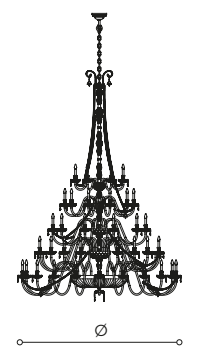

283/9+9
 Ø 100 . h¹ 110 . h² 10-100
 Ø 39" . h¹ 43" . h² 4-39"
 18x6w - E14 - Led

283/12+12
 Ø 110 . h¹ 130 . h² 10-100
 Ø 43" . h¹ 51" . h² 4-39"
 24x6w - E14 - Led

283/AP5
 W 54 . D 38 . h 47
 W 21" . D 15" . h 19"
 5x6w - E14 - Led

283/16+8+4
 Ø 125 . h¹ 150 . h² 10-100
 Ø 49" . h¹ 59" . h² 4-39"
 28x6w - E14 - Led

283/20+10+5
 Ø 180 . h¹ 180 . h² 10-100
 Ø 71" . h¹ 71" . h² 4-39"
 35x6w - E14 - Led

283/73
 Ø 247 . h¹ 350 . h² 10-100
 Ø 97" . h¹ 138" . h² 4-39"
 73x6w - E14 - Led