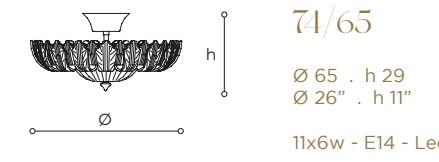

74

CEILING

74/65
Ø 65 . h 29
Ø 26" . h 11"
11x6w - E14 - Led