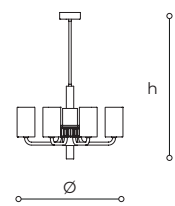

SUSPENSION