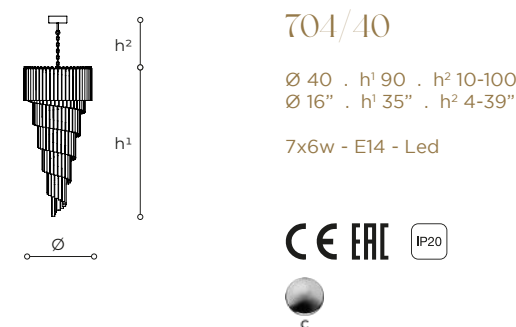

462/6+12+6

Ø 117 . h¹ 109 . h² 10-100
Ø 46" . h¹ 43" . h² 4-39"

24x6w - E14 - Led

WALL

WALL

704

SUSPENSION

575
ETOILE