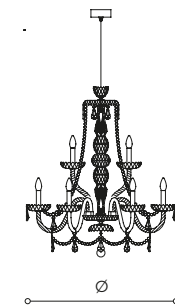

281/15+10+5
 Ø 105 . h¹ 122 . h² 10-100
 Ø 41" . h¹ 48" . h² 4-39"
 30x6w - E14 - Led

WALL

281/AP2
 W 27 . D 21 . h 27
 W 11" . D 8" . h 11"
 2x6w - E14 - Led

282

SUSPENSION

282/6
 Ø 74 . h¹ 75 . h² 10-100
 Ø 29" . h¹ 30" . h² 4-39"
 6x6w - E14 - Led

282/8
 Ø 82 . h¹ 75 . h² 10-100
 Ø 32" . h¹ 30" . h² 4-39"
 8x6w - E14 - Led

282/12+6
 Ø 110 . h¹ 100 . h² 10-100
 Ø 43" . h¹ 39" . h² 4-39"
 18x6w - E14 - Led

282/15+10+5
 Ø 135 . h¹ 150 . h² 10-100
 Ø 53" . h¹ 59" . h² 4-39"
 30x6w - E14 - Led