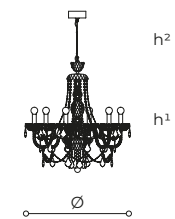

281/15+10+5
 Ø 105 . h¹ 122 . h² 10-100
 Ø 41" . h¹ 48" . h² 4-39"
 30x6w - E14 - Led

WALL

281/AP2
 W 27 . D 21 . h 27
 W 11" . D 8" . h 11"
 2x6w - E14 - Led

282

SUSPENSION

282/6
 Ø 74 . h¹ 75 . h² 10-100
 Ø 29" . h¹ 30" . h² 4-39"
 6x6w - E14 - Led