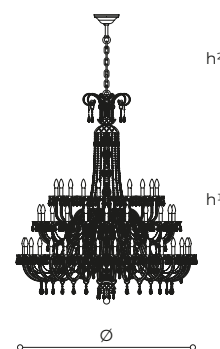

117

SUSPENSION

117/3+3

Ø 65 . h¹ 75 . h² 10-100
Ø 26" . h¹ 30" . h² 4-39"

6x6w - E14 - Led

117/8+4

Ø 80 . h¹ 75 . h² 10-100
Ø 31" . h¹ 30" . h² 4-39"

12x6w - E14 - Led

117/12+6

Ø 100 . h¹ 75 . h² 10-100
Ø 39" . h¹ 30" . h² 4-39"

18x6w - E14 - Led

117/20+10

Ø 115 . h¹ 130 . h² 10-100
Ø 45" . h¹ 51" . h² 4-39"

30x6w - E14 - Led

117/30+20+10

Ø 150 . h¹ 170 . h² 10-100
Ø 59" . h¹ 67" . h² 4-39"

60x6w - E14 - Led

WALL

117/AP2

W 30 . D 20 . h 25
W 12" . D 8" . h 10"

2x6w - E14 - Led

117/AP3

W 42 . D 22 . h 25
W 17" . D 9" . h 10"

3x6w - E14 - Led

165

ROMANTIC

SUSPENSION

165/8

Ø 67 . h¹ 70 . h² 10-100
Ø 26" . h¹ 28" . h² 4-39"

8x6w - E14 - Led

165/12+6

Ø 85 . h¹ 105 . h² 10-100
Ø 33" . h¹ 41" . h² 4-39"

18x6w - E14 - Led

165/16+8

Ø 105 . h¹ 110 . h² 10-100
Ø 41" . h¹ 43" . h² 4-39"

24x6w - E14 - Led

165/20+10

Ø 130 . h¹ 135 . h² 10-100
Ø 51" . h¹ 53" . h² 4-39"

30x6w - E14 - Led

WALL

165/AP2

W 30 . D 24 . h 17
W 12" . D 9" . h 7"

2x6w - E14 - Led

165/AP3

W 35 . D 35 . h 44
W 14" . D 14" . h 17"

3x6w - E14 - Led

225

SUSPENSION

225/8

Ø 84 . h¹ 62 . h² 10-100
Ø 33" . h¹ 24" . h² 4-39"

8x6w - E14 - Led

225/8+4

Ø 90 . h¹ 75 . h² 10-100
Ø 35" . h¹ 30" . h² 4-39"

12x6w - E14 - Led