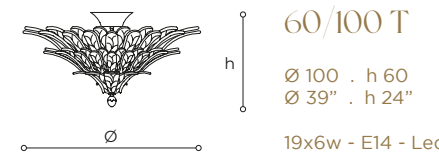

WALL

60/AP
 W 36 . D 21 . h 25
 W 14" . D 8" . h 10"
 1x6w - E14 - Led

CEILING

60/55
 Ø 57 . h 40
 Ø 22" . h 16"
 3x6w - E14 - Led

60/70
 Ø 70 . h 37
 Ø 28" . h 15"
 9x6w - E14 - Led

60/100 T
 Ø 100 . h 60
 Ø 39" . h 24"
 19x6w - E14 - Led