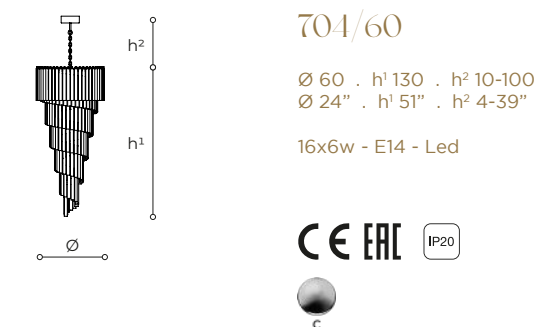

462/6+12+6

Ø 117 . h¹ 109 . h² 10-100
Ø 46" . h¹ 43" . h² 4-39"

24x6w - E14 - Led

WALL

WALL

704

SUSPENSION

575
ETOILE