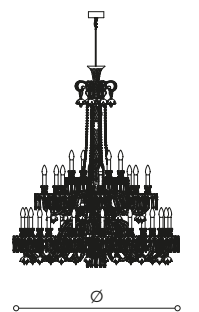

282/20+20+10+10
 Ø 155 . h¹ 200 . h² 10-100
 Ø 61" . h¹ 79" . h² 4-39"
 60x6w - E14 - Led

283
 DOGMA

SUSPENSION

283/6
 Ø 75 . h¹ 70 . h² 10-100
 Ø 30" . h¹ 28" . h² 4-39"
 6x6w - E14 - Led

283/10
 Ø 85 . h¹ 80 . h² 10-100
 Ø 33" . h¹ 31" . h² 4-39"
 10x6w - E14 - Led

283/9+9
 Ø 100 . h¹ 110 . h² 10-100
 Ø 39" . h¹ 43" . h² 4-39"
 18x6w - E14 - Led

283/12+12
 Ø 110 . h¹ 130 . h² 10-100
 Ø 43" . h¹ 51" . h² 4-39"
 24x6w - E14 - Led

283/AP5
 W 54 . D 38 . h 47
 W 21" . D 15" . h 19"
 5x6w - E14 - Led