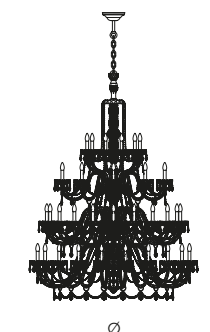

281/15+10+5
 Ø 105 . h¹ 122 . h² 10-100
 Ø 41" . h¹ 48" . h² 4-39"
 30x6w - E14 - Led

WALL

281/AP2
 W 27 . D 21 . h 27
 W 11" . D 8" . h 11"
 2x6w - E14 - Led

282

SUSPENSION

282/6
 Ø 74 . h¹ 75 . h² 10-100
 Ø 29" . h¹ 30" . h² 4-39"
 6x6w - E14 - Led

282/8
 Ø 82 . h¹ 75 . h² 10-100
 Ø 32" . h¹ 30" . h² 4-39"
 8x6w - E14 - Led

282/12+6
 Ø 110 . h¹ 100 . h² 10-100
 Ø 43" . h¹ 39" . h² 4-39"
 18x6w - E14 - Led

282/15+10+5
 Ø 135 . h¹ 150 . h² 10-100
 Ø 53" . h¹ 59" . h² 4-39"
 30x6w - E14 - Led