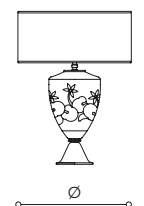

FLOOR

8052/OA

Ø 48 . h 177
Ø 19" . h 70"

1x14w - E27 - Led

OA

8062

TABLE

8062/PD

Ø 32 . h 37
Ø 13" . h 15"

1x10w - E27 - Led

C

CDF

8062/GD

Ø 42 . h 58
Ø 17" . h 23"

1x14w - E27 - Led

C

CDF

8086

TABLE

8086/LG

Ø 44 . h 60
Ø 17" . h 24"

1x14w - E27 - Led

NK

8088

TABLE

8088/P

Ø 50 . h 96
Ø 20" . h 38"

1x14w - E27 - Led

C

OP

8088/G

Ø 53 . h 113
Ø 21" . h 44"

3x6w - E14 - Led

C

OP

8104

TABLE

8104/LP

Ø 32 . h 38
Ø 13" . h 15"

1x10w - E27 - Led

NK

8104/LG

Ø 42 . h 57
Ø 17" . h 22"

1x14w - E27 - Led

NK

8400

MOSS

TABLE

8400/L

Ø 47 . h 73
Ø 19" . h 29"

1x14w - E27 - Led

OC