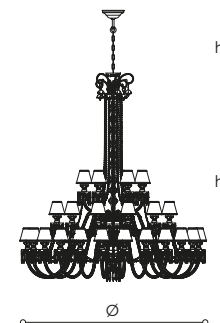

248/16+8
 Ø 110 . h¹ 115 . h² 10-100
 Ø 43" . h¹ 45" . h² 4-39"
 24x6w - E14 - Led

248/AP5
 W 50 . D 40 . h 50
 W 20" . D 16" . h 20"
 5x6w - E14 - Led

248/20+10+5
 Ø 150 . h¹ 180 . h² 10-100
 Ø 59" . h¹ 71" . h² 4-39"
 35x6w - E14 - Led