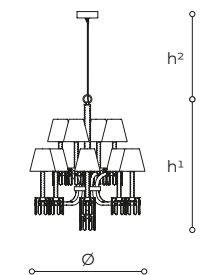

252/6
Ø 45 . h¹ 60 . h² 10-100
Ø 18" . h¹ 24" . h² 4-39"
6x3,5w - G9 - Led