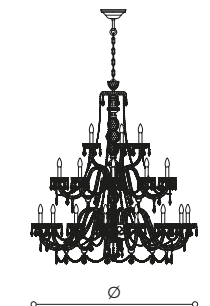

281/15+10+5
 Ø 105 . h¹ 122 . h² 10-100
 Ø 41" . h¹ 48" . h² 4-39"
 30x6w - E14 - Led

WALL

281/AP2
 W 27 . D 21 . h 27
 W 11" . D 8" . h 11"
 2x6w - E14 - Led

282

SUSPENSION

282/6
 Ø 74 . h¹ 75 . h² 10-100
 Ø 29" . h¹ 30" . h² 4-39"
 6x6w - E14 - Led

282/8
 Ø 82 . h¹ 75 . h² 10-100
 Ø 32" . h¹ 30" . h² 4-39"
 8x6w - E14 - Led

282/12+6
 Ø 110 . h¹ 100 . h² 10-100
 Ø 43" . h¹ 39" . h² 4-39"
 18x6w - E14 - Led

282/15+10+5
 Ø 135 . h¹ 150 . h² 10-100
 Ø 53" . h¹ 59" . h² 4-39"
 30x6w - E14 - Led