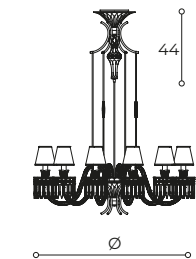

461/12B

Ø 106 . h¹ 45 . h² 85
Ø 42" . h¹ 18" . h² 33"

12x6w - E14 - Led