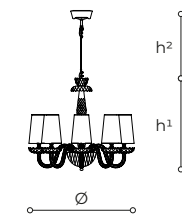

284

SUSPENSION