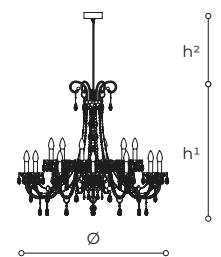

Ø 80 . h¹ 75 . h² 10-100
 Ø 31" . h¹ 30" . h² 4-39"

12x6w - E14 - Led

117/12+6

Ø 100 . h¹ 75 . h² 10-100
 Ø 39" . h¹ 30" . h² 4-39"

18x6w - E14 - Led

117/20+10

Ø 115 . h¹ 130 . h² 10-100
 Ø 45" . h¹ 51" . h² 4-39"