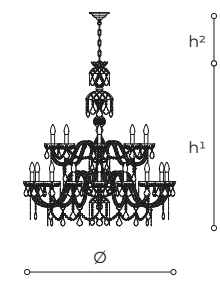

165/12+6

Ø 85 . h¹ 105 . h² 10-100
Ø 33" . h¹ 41" . h² 4-39"

18x6w - E14 - Led