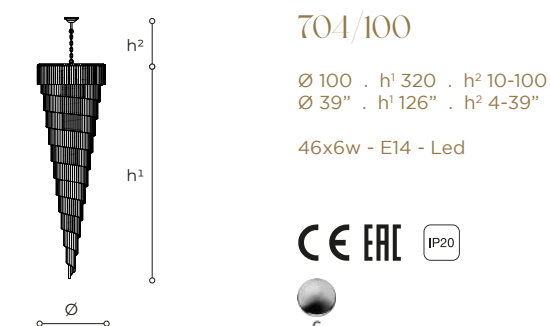

575
ETOILE

SUSPENSION