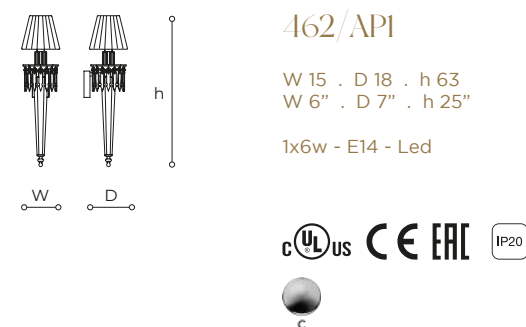

462/6+12+6

Ø 117 . h¹ 109 . h² 10-100
Ø 46" . h¹ 43" . h² 4-39"

24x6w - E14 - Led

WALL

WALL

704

SUSPENSION

575
ETOILE