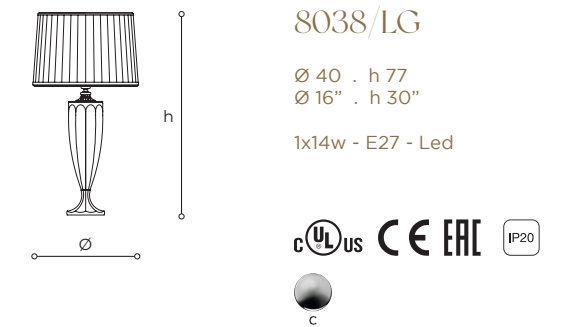

WALL

5104

SUSPENSION

5103

SUSPENSION

8038

TABLE

8052

TABLE