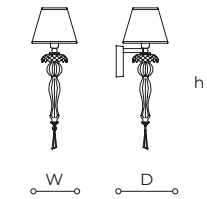

349
VOGUE

WALL