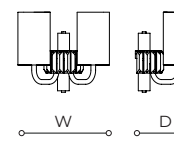

735/API

W 13 . D 24 . h 25
W 5" . D 9" . h 10"

1x6w - E14 - Led