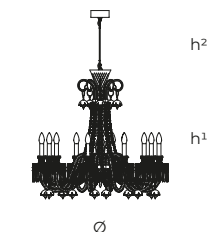

283/6
Ø 75 . h¹ 70 . h² 10-100
Ø 30" . h¹ 28" . h² 4-39"
6x6w - E14 - Led