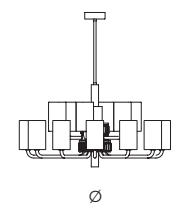

735/8

Ø 76 . h 106
Ø 30" . h 42"

8x6w - E14 - Led