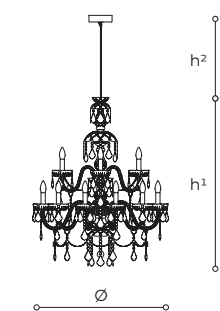

8x6w - E14 - Led

165/12+6

Ø 85 . h¹ 105 . h² 10-100
 Ø 33" . h¹ 41" . h² 4-39"

18x6w - E14 - Led

165/16+8

Ø 105 . h¹ 110 . h² 10-100
 Ø 41" . h¹ 43" . h² 4-39"

24x6w - E14 - Led

165/20+10