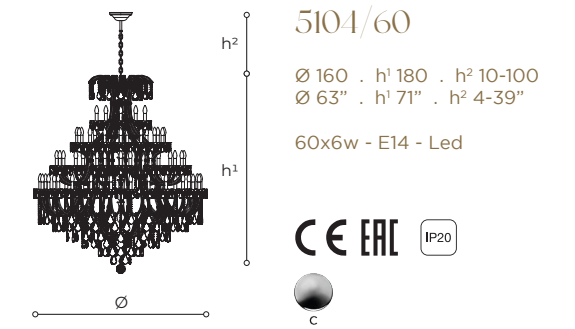

Ø 95 . h¹ 80 . h² 10-100
Ø 37" . h¹ 31" . h² 4-39"

12x3,5w - G9 - Led

2421/12+6

Ø 139 . h¹ 98 . h² 10-100
Ø 55" . h¹ 39" . h² 4-39"

18x3,5w - G9 - Led

WALL

5104

SUSPENSION