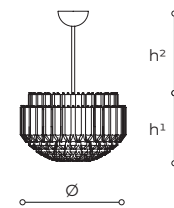

SUSPENSION

705

SUSPENSION

705/70

Ø 70 . h¹ 44 . h² 58
Ø 28" . h¹ 17" . h² 23"

12x3,5w - G9 - Led

705/90

Ø 90 . h¹ 50 . h² 10-100
Ø 35" . h¹ 20" . h² 4-39"