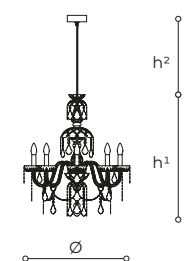

117/AP3

W 42 . D 22 . h 25
 W 17" . D 9" . h 10"

3x6w - E14 - Led

165

ROMANTIC

SUSPENSION

165/8

Ø 67 . h¹ 70 . h² 10-100
 Ø 26" . h¹ 28" . h² 4-39"