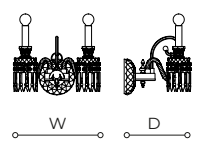

283/9+9
Ø 100 . h¹ 110 . h² 10-100
Ø 39" . h¹ 43" . h² 4-39"
18x6w - E14 - Led

283/12+12
Ø 110 . h¹ 130 . h² 10-100
Ø 43" . h¹ 51" . h² 4-39"
24x6w - E14 - Led

283/AP5
W 54 . D 38 . h 47
W 21" . D 15" . h 19"
5x6w - E14 - Led

283/16+8+4
Ø 125 . h¹ 150 . h² 10-100
Ø 49" . h¹ 59" . h² 4-39"
28x6w - E14 - Led

283/20+10+5
Ø 180 . h¹ 180 . h² 10-100
Ø 71" . h¹ 71" . h² 4-39"
35x6w - E14 - Led

283/73
Ø 247 . h¹ 350 . h² 10-100
Ø 97" . h¹ 138" . h² 4-39"
73x6w - E14 - Led

284

SUSPENSION

284/8
Ø 74 . h¹ 65 . h² 10-100
Ø 29" . h¹ 26" . h² 4-39"
8x6w - E14 - Led

284/8+4
Ø 86 . h¹ 86 . h² 10-100
Ø 34" . h¹ 34" . h² 4-39"
12x6w - E14 - Led

284/12+6+3
Ø 120 . h¹ 140 . h² 10-100
Ø 47" . h¹ 55" . h² 4-39"
21x6w - E14 - Led

284/16+8+4
Ø 140 . h¹ 140 . h² 10-100
Ø 55" . h¹ 55" . h² 4-39"
28x6w - E14 - Led

284/16+16+8+4
Ø 180 . h¹ 180 . h² 10-100
Ø 71" . h¹ 71" . h² 4-39"
44x6w - E14 - Led

WALL

283/AP2
W 30 . D 30 . h 23
W 12" . D 12" . h 9"
2x6w - E14 - Led

283/AP3
W 45 . D 38 . h 23
W 18" . D 15" . h 9"
3x6w - E14 - Led