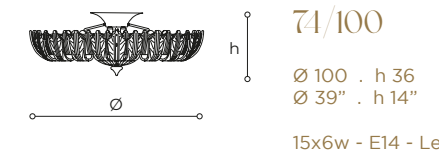

64/160T
 Ø 160 . h 67
 Ø 63" . h 26"
 3x6w - E14 24x14w - E27 - Led

74

CEILING

74/65
 Ø 65 . h 29
 Ø 26" . h 11"
 11x6w - E14 - Led

74/80
 Ø 80 . h 36
 Ø 31" . h 14"
 15x6w - E14 - Led

74/100
 Ø 100 . h 36
 Ø 39" . h 14"
 15x6w - E14 - Led