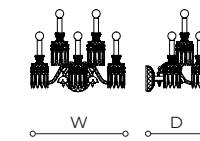

283/9+9
 Ø 100 . h¹ 110 . h² 10-100
 Ø 39" . h¹ 43" . h² 4-39"
 18x6w - E14 - Led

283/12+12
 Ø 110 . h¹ 130 . h² 10-100
 Ø 43" . h¹ 51" . h² 4-39"
 24x6w - E14 - Led

283/AP5
 W 54 . D 38 . h 47
 W 21" . D 15" . h 19"
 5x6w - E14 - Led