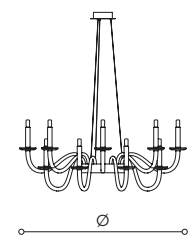

457
MILO

SUSPENSION

457/16

Ø 120 . h¹ 56 . h² 10-100
Ø 47" . h¹ 22" . h² 4-39"

16x6w - E14 - Led