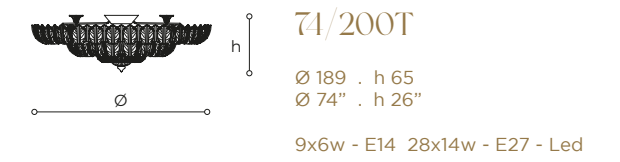

74/200T
Ø 189 . h 65
Ø 74" . h 26"
9x6w - E14 28x14w - E27 - Led