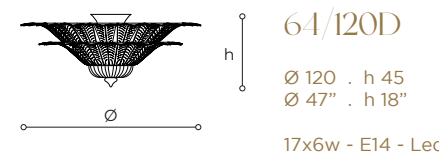

64/120D
Ø 120 . h 45
Ø 47" . h 18"
17x6w - E14 - Led