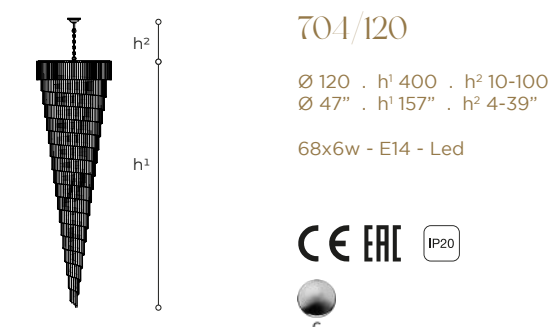

575
ETOILE

SUSPENSION