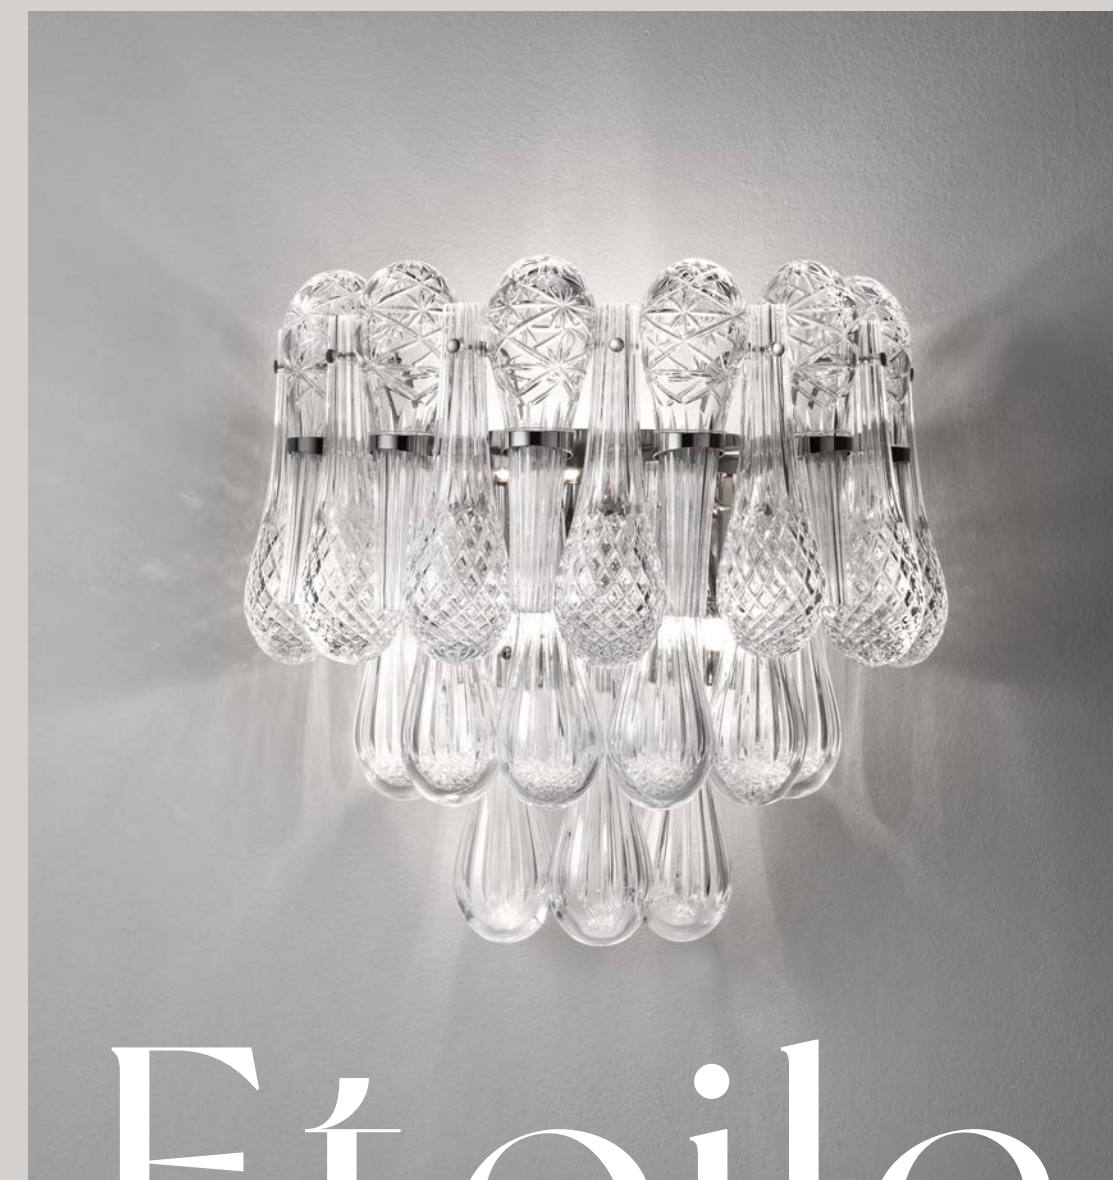

Design by

ROBERTA VITADELLO

STEFANO TRAVERSO

Etoile

375

Design by

ROBERTA VITADELLO

STEFANO TRAVERSO

Etoile

575/AP5

Opere d'arte luminose che portano un tocco di magia in ogni ambiente, trasformando gli spazi in scenari di pura meraviglia. They are luminous artworks that bring a touch of magic to every environment, transforming spaces into stages of pure wonder.