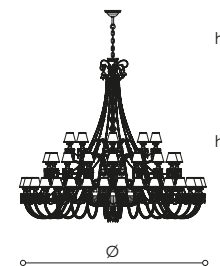

248/24+12+6
Ø 180 . h¹ 180 . h² 10-100
Ø 71" . h¹ 71" . h² 4-39"
42x6w - E14 - Led