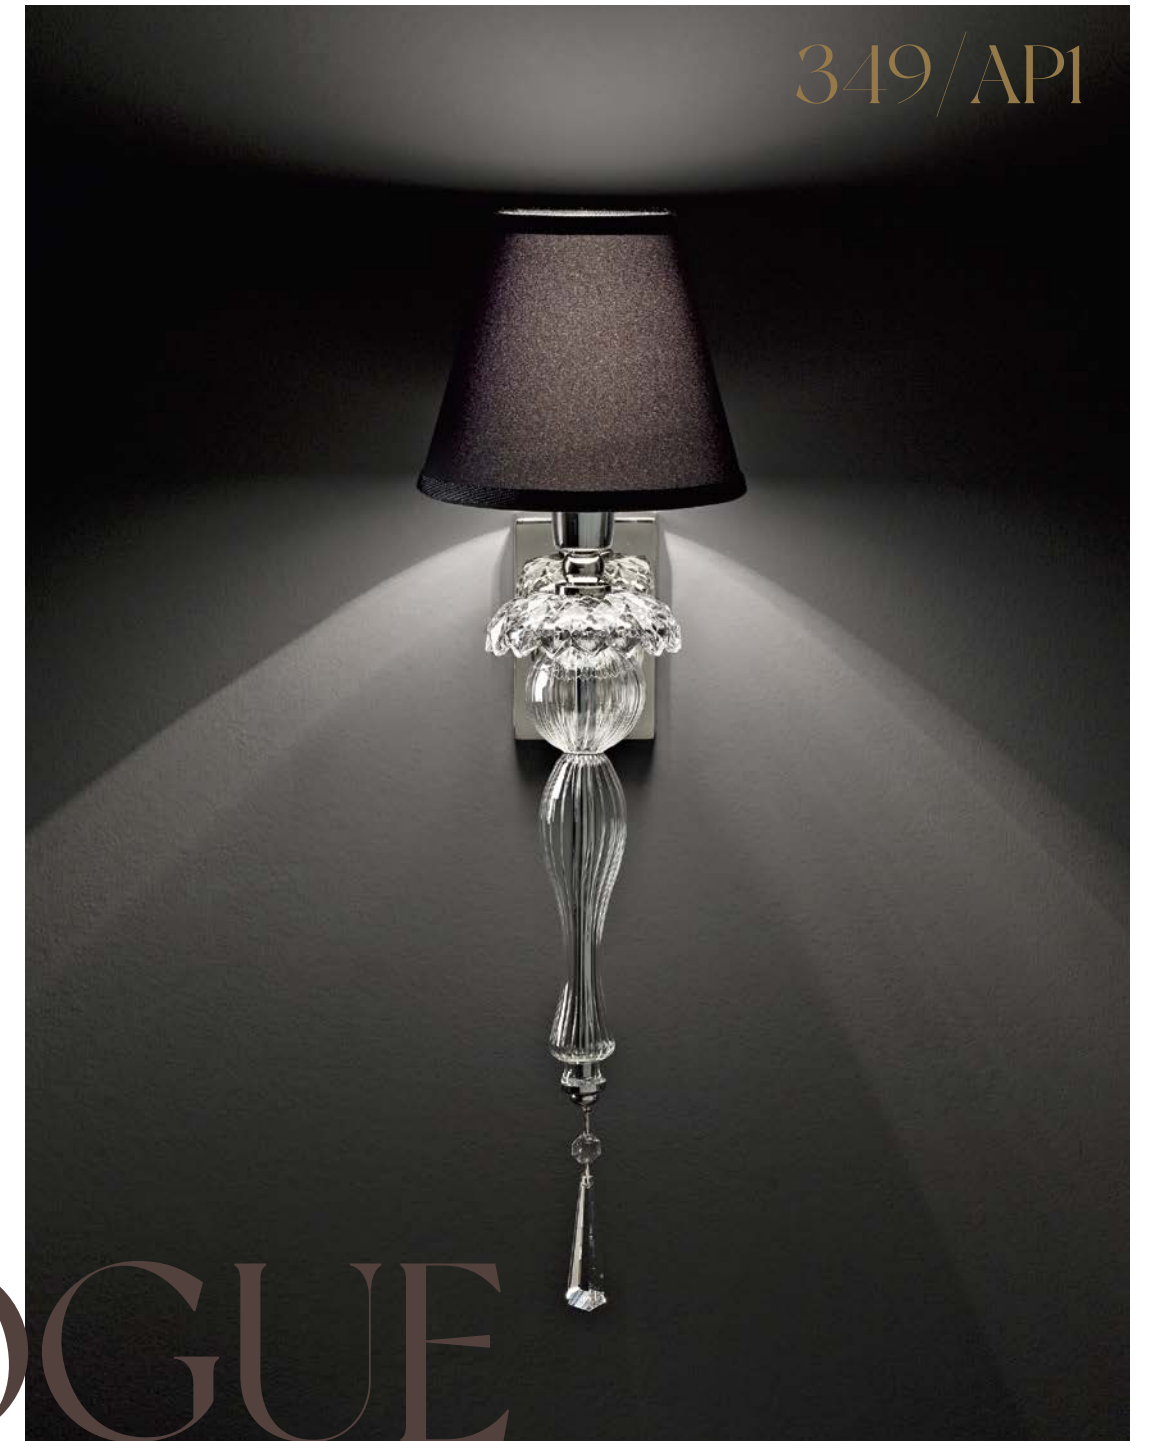

349/API

VOGUE

Lampade a parete in cristallo intagliato e vetro rigato, struttura in metallo con finitura nichel e canna di fucile, diffusore in tessuto bianco o nero e pendagliera in cristallo.

Wall lamp in carved crystal and glass, metal with nickel or iron grey finish, white or black fabric diffuser and crystal pendants.