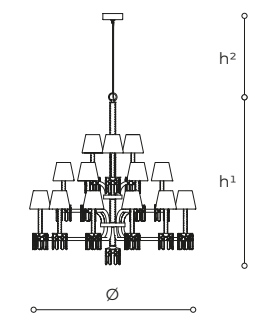

252/12+6+3
Ø 114 . h¹ 98 . h² 10-100
Ø 45" . h¹ 39" . h² 4-39"
21x3,5w - G9 - Led

WALL

248/AP2
W 37 . D 30 . h 34
W 15" . D 12" . h 13"
2x6w - E14 - Led

248/AP3
W 42 . D 34 . h 34
W 17" . D 13" . h 13"
3x6w - E14 - Led