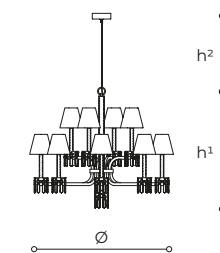

252/12+6
Ø 100 . h¹ 80 . h² 10-100
Ø 39" . h¹ 31" . h² 4-39"
18x3,5w - G9 - Led