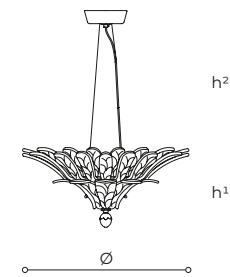

50/70
 Ø 67 . h 40
 Ø 26" . h 16"
 11x6w - E14 - Led

60

SUSPENSION

60/55-3C
 Ø 57 . h¹ 25 . h² 10-100
 Ø 22" . h¹ 10" . h² 4-39"
 3x6w - E14 - Led

60/70-3C
 Ø 70 . h¹ 34 . h² 10-100
 Ø 28" . h¹ 13" . h² 4-39"
 11x6w - E14 - Led