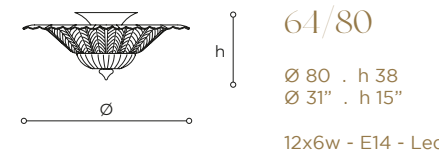

74/140D
 Ø 140 . h 52
 Ø 55" . h 20"
 2x6w - E14 25x14w - E27 - Led

74/200T
 Ø 189 . h 65
 Ø 74" . h 26"
 9x6w - E14 28x14w - E27 - Led

64

CEILING

64/65
 Ø 65 . h 30
 Ø 26" . h 12"
 7x6w - E14 - Led

64/80
 Ø 80 . h 38
 Ø 31" . h 15"
 12x6w - E14 - Led