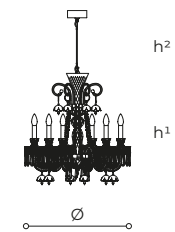

283
DOGMA

SUSPENSION