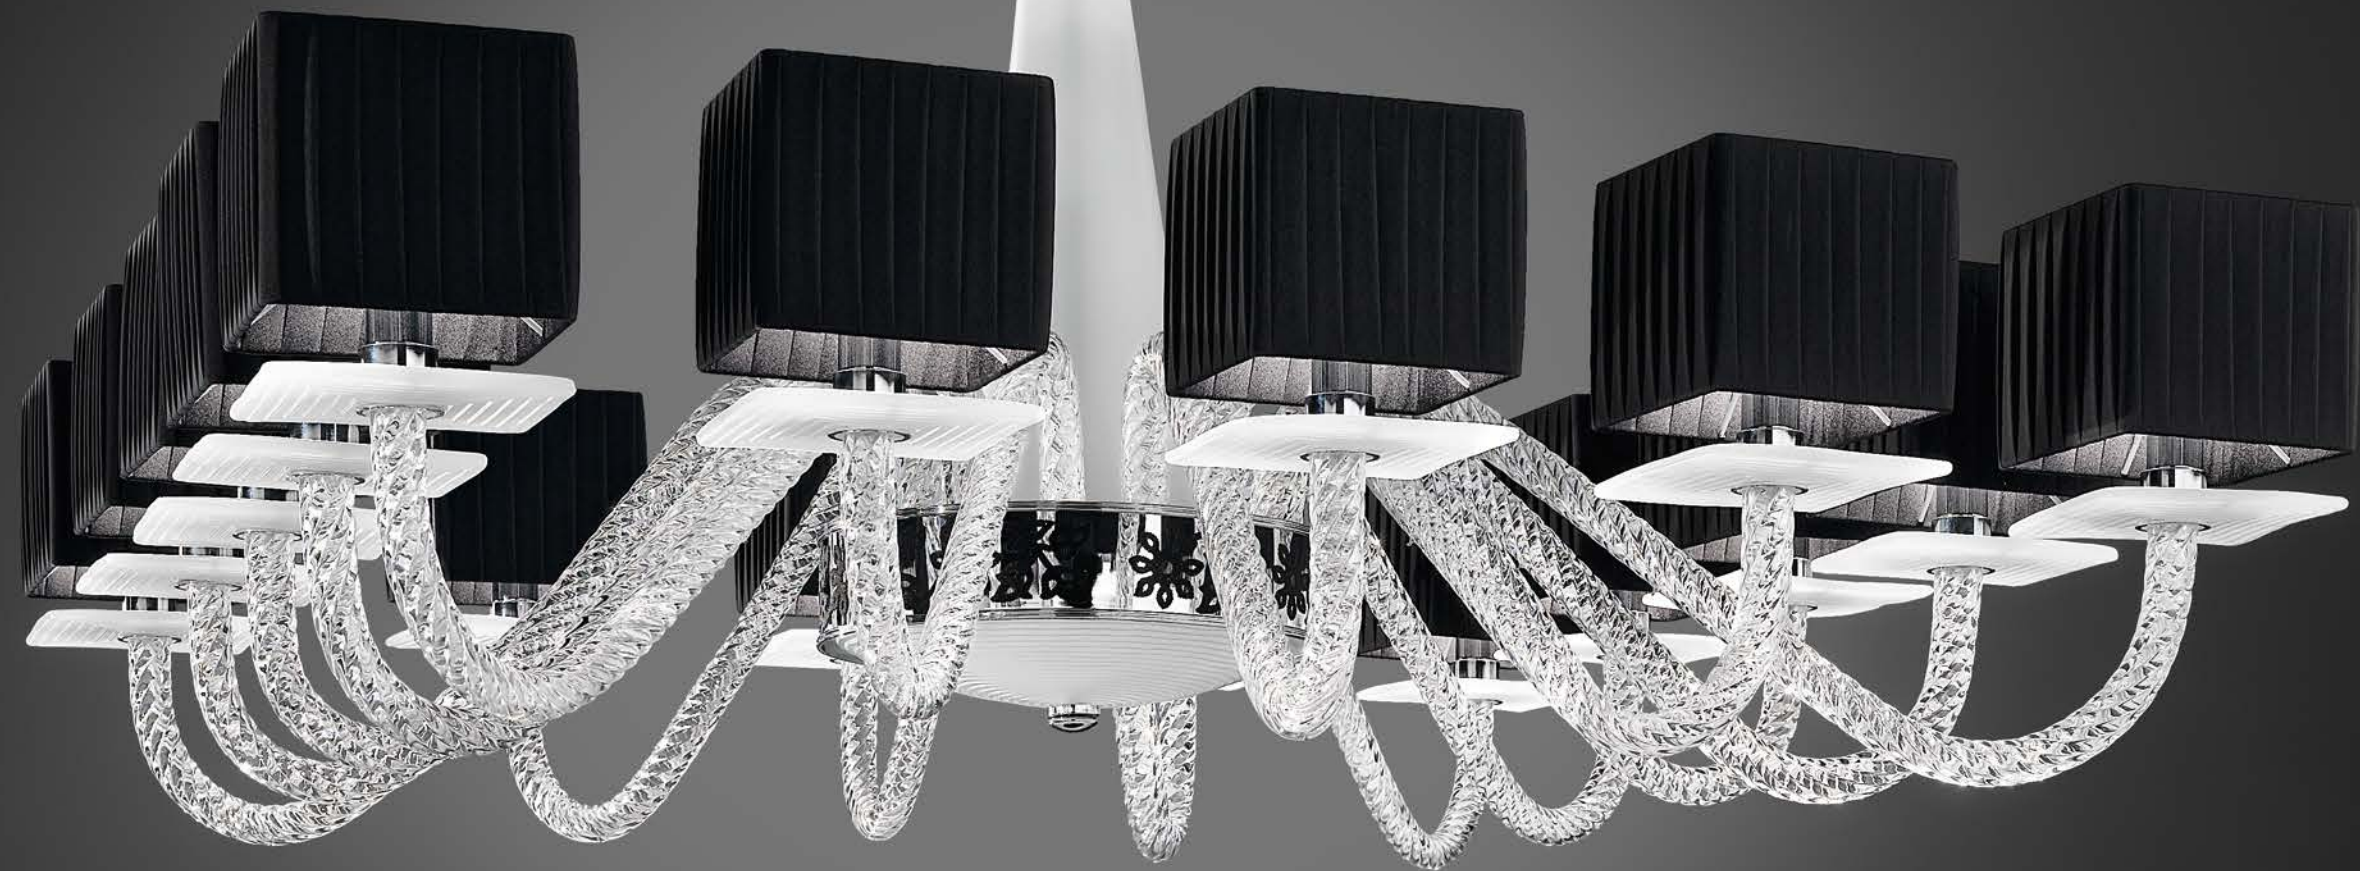

Design by

ROBERTA VITADELLO

STEFANO TRAVERSO

328/16

Collezione di lampade a sospensione e parete in vetro trasparente e satinato con diffusori in tessuto nero e fascia decorativa in cristallo nero, dettagli in metallo con finitura cromo.

Collection of suspension and wall lamps in satin and transparent glass, black fabric diffusers and decorative band in black crystal, chrome metal finish.

METROPOLITAN