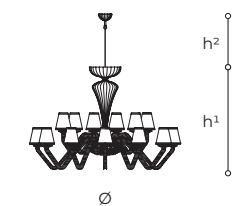

2420/12

Ø 100 . h¹ 80 . h² 10-100
Ø 39" . h¹ 31" . h² 4-39"

12x6w - E14 - Led