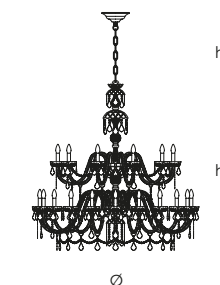

8x6w - E14 - Led

165/12+6

Ø 85 . h¹ 105 . h² 10-100
 Ø 33" . h¹ 41" . h² 4-39"

18x6w - E14 - Led

165/16+8

Ø 105 . h¹ 110 . h² 10-100
 Ø 41" . h¹ 43" . h² 4-39"

24x6w - E14 - Led

165/20+10