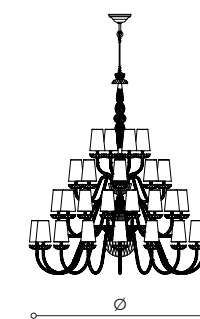

283/16+8+4
 Ø 125 . h¹ 150 . h² 10-100
 Ø 49" . h¹ 59" . h² 4-39"
 28x6w - E14 - Led

283/20+10+5
 Ø 180 . h¹ 180 . h² 10-100
 Ø 71" . h¹ 71" . h² 4-39"
 35x6w - E14 - Led

283/73
 Ø 247 . h¹ 350 . h² 10-100
 Ø 97" . h¹ 138" . h² 4-39"
 73x6w - E14 - Led

284

SUSPENSION

284/8
 Ø 74 . h¹ 65 . h² 10-100
 Ø 29" . h¹ 26" . h² 4-39"
 8x6w - E14 - Led

284/8+4
 Ø 86 . h¹ 86 . h² 10-100
 Ø 34" . h¹ 34" . h² 4-39"
 12x6w - E14 - Led

284/12+6+3
 Ø 120 . h¹ 140 . h² 10-100
 Ø 47" . h¹ 55" . h² 4-39"
 21x6w - E14 - Led

284/16+8+4
 Ø 140 . h¹ 140 . h² 10-100
 Ø 55" . h¹ 55" . h² 4-39"
 28x6w - E14 - Led

284/16+16+8+4
 Ø 180 . h¹ 180 . h² 10-100
 Ø 71" . h¹ 71" . h² 4-39"
 44x6w - E14 - Led

WALL

283/AP2
 W 30 . D 30 . h 23
 W 12" . D 12" . h 9"
 2x6w - E14 - Led