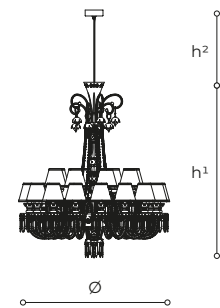

248/16+8
 Ø 110 . h¹ 115 . h² 10-100
 Ø 43" . h¹ 45" . h² 4-39"
 24x6w - E14 - Led

248/AP5
 W 50 . D 40 . h 50
 W 20" . D 16" . h 20"
 5x6w - E14 - Led

248/20+10+5
 Ø 150 . h¹ 180 . h² 10-100
 Ø 59" . h¹ 71" . h² 4-39"
 35x6w - E14 - Led