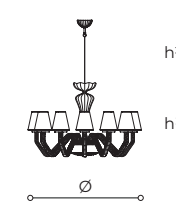

Ø 76 . h 106
Ø 30" . h 42"

8x6w - E14 - Led

735/12+6

Ø 104 . h 106
Ø 41" . h 42"

18x6w - E14 - Led

2420

LIBELLULA

SUSPENSION