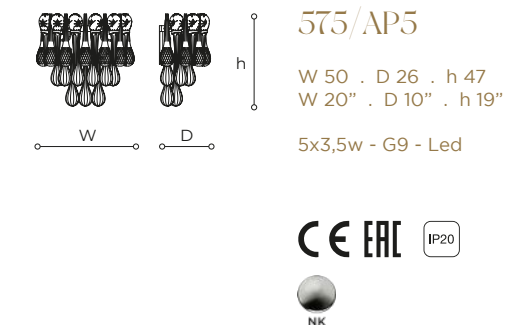

462/6+12+6

Ø 117 . h¹ 109 . h² 10-100
Ø 46" . h¹ 43" . h² 4-39"

24x6w - E14 - Led

WALL

WALL

704

SUSPENSION

575
ETOILE