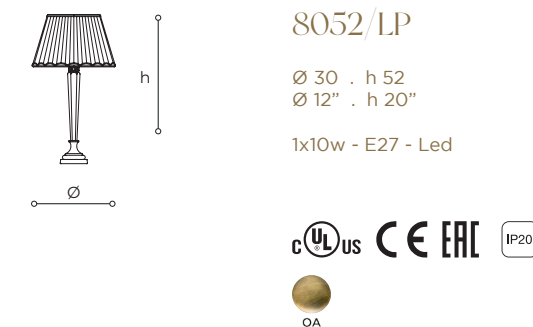

WALL

5104

SUSPENSION

5103

SUSPENSION

8038

TABLE

8052

TABLE