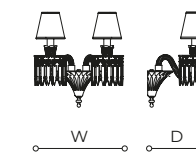

12x6w - E14 - Led

461/12B

Ø 106 . h¹ 45 . h² 85
Ø 42" . h¹ 18" . h² 33"

12x6w - E14 - Led

461/12C

Ø 106 . h¹ 45 . h² 105
Ø 42" . h¹ 18" . h² 41"

12x6w - E14 - Led

WALL