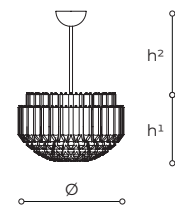

705

SUSPENSION