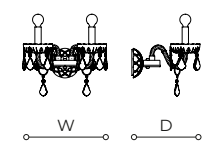

117

SUSPENSION

117/3+3

Ø 65 . h¹ 75 . h² 10-100
Ø 26" . h¹ 30" . h² 4-39"

6x6w - E14 - Led

117/8+4

Ø 80 . h¹ 75 . h² 10-100
Ø 31" . h¹ 30" . h² 4-39"

12x6w - E14 - Led

117/12+6

Ø 100 . h¹ 75 . h² 10-100
Ø 39" . h¹ 30" . h² 4-39"

18x6w - E14 - Led

117/20+10

Ø 115 . h¹ 130 . h² 10-100
Ø 45" . h¹ 51" . h² 4-39"

30x6w - E14 - Led

117/30+20+10

Ø 150 . h¹ 170 . h² 10-100
Ø 59" . h¹ 67" . h² 4-39"

60x6w - E14 - Led

WALL

117/AP2

W 30 . D 20 . h 25
W 12" . D 8" . h 10"

2x6w - E14 - Led

117/AP3

W 42 . D 22 . h 25
W 17" . D 9" . h 10"

3x6w - E14 - Led

165

ROMANTIC

SUSPENSION

165/8

Ø 67 . h¹ 70 . h² 10-100
Ø 26" . h¹ 28" . h² 4-39"

8x6w - E14 - Led

165/12+6

Ø 85 . h¹ 105 . h² 10-100
Ø 33" . h¹ 41" . h² 4-39"

18x6w - E14 - Led

165/16+8

Ø 105 . h¹ 110 . h² 10-100
Ø 41" . h¹ 43" . h² 4-39"

24x6w - E14 - Led

165/20+10

Ø 130 . h¹ 135 . h² 10-100
Ø 51" . h¹ 53" . h² 4-39"

30x6w - E14 - Led

WALL

165/AP2

W 30 . D 24 . h 17
W 12" . D 9" . h 7"

2x6w - E14 - Led

165/AP3

W 35 . D 35 . h 44
W 14" . D 14" . h 17"

3x6w - E14 - Led

225

SUSPENSION

225/8

Ø 84 . h¹ 62 . h² 10-100
Ø 33" . h¹ 24" . h² 4-39"

8x6w - E14 - Led

225/8+4

Ø 90 . h¹ 75 . h² 10-100
Ø 35" . h¹ 30" . h² 4-39"

12x6w - E14 - Led