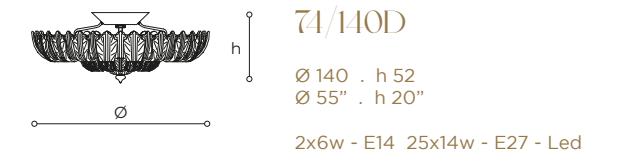

64/160T
 Ø 160 . h 67
 Ø 63" . h 26"
 3x6w - E14 24x14w - E27 - Led

74

CEILING

74/65
 Ø 65 . h 29
 Ø 26" . h 11"
 11x6w - E14 - Led

74/80
 Ø 80 . h 36
 Ø 31" . h 14"
 15x6w - E14 - Led

74/100
 Ø 100 . h 36
 Ø 39" . h 14"
 15x6w - E14 - Led