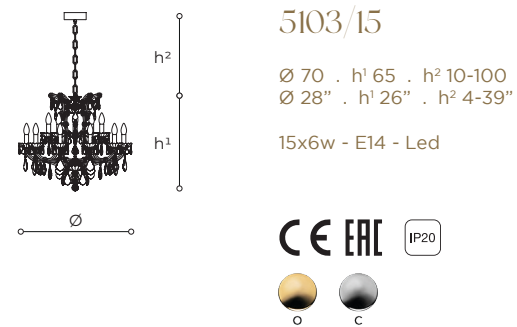

5103

SUSPENSION