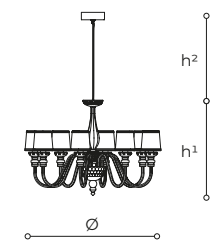

225

SUSPENSION