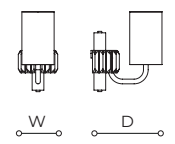

2420/12

Ø 100 . h¹ 80 . h² 10-100
Ø 39" . h¹ 31" . h² 4-39"

12x6w - E14 - Led

2420/12+6

Ø 144 . h¹ 94 . h² 10-100
Ø 57" . h¹ 37" . h² 4-39"

18x6w - E14 - Led

WALL

735/API