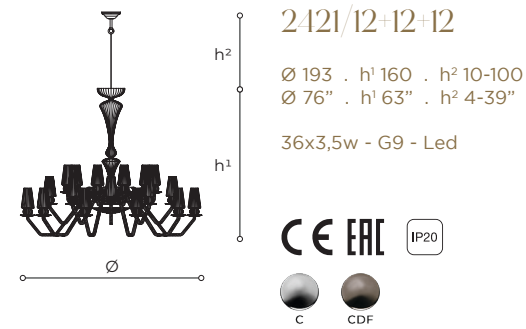

Ø 95 . h¹ 80 . h² 10-100
Ø 37" . h¹ 31" . h² 4-39"

12x3,5w - G9 - Led

2421/12+6

Ø 139 . h¹ 98 . h² 10-100
Ø 55" . h¹ 39" . h² 4-39"

18x3,5w - G9 - Led

WALL

5104

SUSPENSION