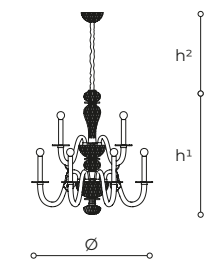

Ø 72 . h¹ 74 . h² 10-100
Ø 28" . h¹ 29" . h² 4-39"

8x6w - E14 - Led

429/8+4

Ø 72 . h¹ 74 . h² 10-100
Ø 28" . h¹ 29" . h² 4-39"

12x6w - E14 - Led

429/12+6

Ø 100 . h¹ 100 . h² 10-100
Ø 39" . h¹ 39" . h² 4-39"