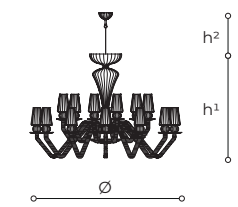

2421/12

Ø 95 . h¹ 80 . h² 10-100
Ø 37" . h¹ 31" . h² 4-39"

12x3,5w - G9 - Led