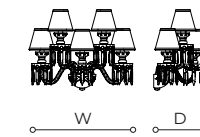

248/16+8
 Ø 110 . h¹ 115 . h² 10-100
 Ø 43" . h¹ 45" . h² 4-39"
 24x6w - E14 - Led

248/AP5
 W 50 . D 40 . h 50
 W 20" . D 16" . h 20"
 5x6w - E14 - Led

248/20+10+5
 Ø 150 . h¹ 180 . h² 10-100
 Ø 59" . h¹ 71" . h² 4-39"
 35x6w - E14 - Led