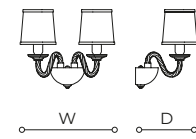

WALL

445/AP2

W 42 . D 16 . h 26
W 17" . D 6" . h 10"

2x6w - E14 - Led

456
STENO

SUSPENSION

456/8

Ø 70 . h¹ 65 . h² 10-100
Ø 28" . h¹ 26" . h² 4-39"

8x6w - E14 - Led

456/12

Ø 98 . h¹ 68 . h² 10-100
Ø 39" . h¹ 27" . h² 4-39"

12x6w - E14 - Led

456/12+6

Ø 113 . h¹ 103 . h² 10-100
Ø 44" . h¹ 41" . h² 4-39"

18x6w - E14 - Led

457
MILO

SUSPENSION

457/16

Ø 120 . h¹ 56 . h² 10-100
Ø 47" . h¹ 22" . h² 4-39"

16x6w - E14 - Led

461
MARGOT

SUSPENSION

461/12A

Ø 106 . h¹ 45 . h² 65
Ø 42" . h¹ 18" . h² 26"

12x6w - E14 - Led

461/12B

Ø 106 . h¹ 45 . h² 85
Ø 42" . h¹ 18" . h² 33"

12x6w - E14 - Led

461/12C

Ø 106 . h¹ 45 . h² 105
Ø 42" . h¹ 18" . h² 41"

12x6w - E14 - Led

WALL

461/AP2

W 40 . D 29 . h 43
W 16" . D 11" . h 17"

2x6W E14 - Led

462
EGLE

SUSPENSION

462/5+10+5

Ø 108 . h¹ 100 . h² 10-100
Ø 43" . h¹ 39" . h² 4-39"

20x6w - E14 - Led

462/6+12+6

Ø 117 . h¹ 109 . h² 10-100
Ø 46" . h¹ 43" . h² 4-39"

24x6w - E14 - Led