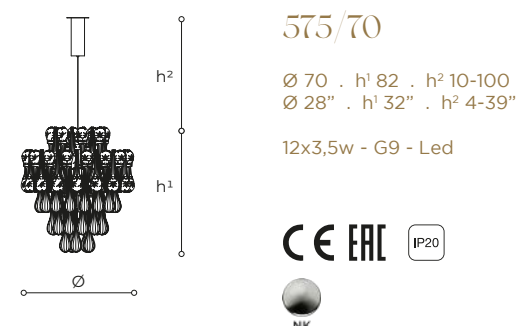

575
ETOILE

SUSPENSION