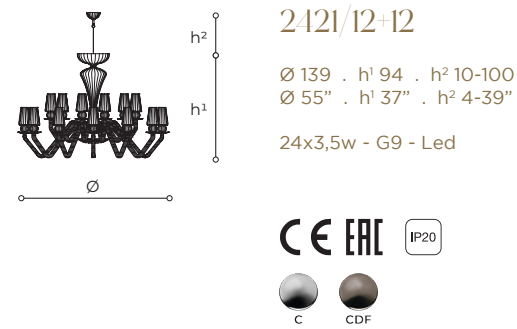

Ø 95 . h¹ 80 . h² 10-100
Ø 37" . h¹ 31" . h² 4-39"

12x3,5w - G9 - Led

2421/12+6

Ø 139 . h¹ 98 . h² 10-100
Ø 55" . h¹ 39" . h² 4-39"

18x3,5w - G9 - Led

WALL

5104

SUSPENSION