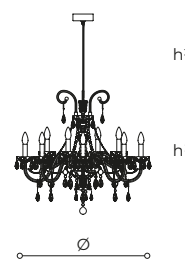

64/100D
 Ø 100 . h 42
 Ø 39" . h 17"
 17x6w - E14 - Led

64/120D
 Ø 120 . h 45
 Ø 47" . h 18"
 17x6w - E14 - Led

117

SUSPENSION

117/3+3

Ø 65 . h¹ 75 . h² 10-100
 Ø 26" . h¹ 30" . h² 4-39"

6x6w - E14 - Led

117/8+4