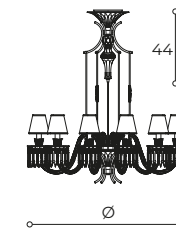

SUSPENSION

457/16

Ø 120 . h¹ 56 . h² 10-100
Ø 47" . h¹ 22" . h² 4-39"

16x6w - E14 - Led

461
MARGOT

SUSPENSION

461/12A

Ø 106 . h¹ 45 . h² 65
Ø 42" . h¹ 18" . h² 26"