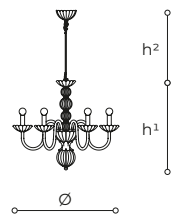

WALL

252/AP2
 W 38 . D 24 . h 39
 W 15" . D 9" . h 15"
 2x3,5w - G9 - Led

281
 EVOQUE

SUSPENSION

281/6
 Ø 70 . h¹ 64 . h² 10-100
 Ø 28" . h¹ 25" . h² 4-39"
 6x6w - E14 - Led

281/8+4
 Ø 84 . h¹ 73 . h² 10-100
 Ø 33" . h¹ 29" . h² 4-39"
 12x6w - E14 - Led