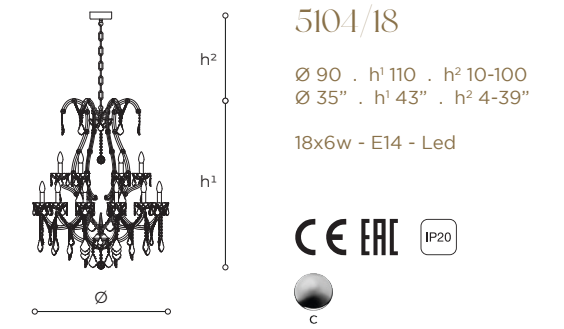

Ø 95 . h¹ 80 . h² 10-100
Ø 37" . h¹ 31" . h² 4-39"

12x3,5w - G9 - Led

2421/12+6

Ø 139 . h¹ 98 . h² 10-100
Ø 55" . h¹ 39" . h² 4-39"

18x3,5w - G9 - Led

WALL

5104

SUSPENSION