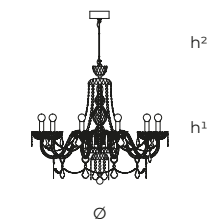

281/15+10+5
 Ø 105 . h¹ 122 . h² 10-100
 Ø 41" . h¹ 48" . h² 4-39"
 30x6w - E14 - Led

WALL

281/AP2
 W 27 . D 21 . h 27
 W 11" . D 8" . h 11"
 2x6w - E14 - Led

282

SUSPENSION

282/6
 Ø 74 . h¹ 75 . h² 10-100
 Ø 29" . h¹ 30" . h² 4-39"
 6x6w - E14 - Led