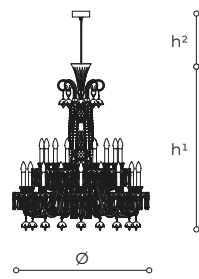

283/9+9
 Ø 100 . h¹ 110 . h² 10-100
 Ø 39" . h¹ 43" . h² 4-39"
 18x6w - E14 - Led

283/12+12
 Ø 110 . h¹ 130 . h² 10-100
 Ø 43" . h¹ 51" . h² 4-39"
 24x6w - E14 - Led

283/AP5
 W 54 . D 38 . h 47
 W 21" . D 15" . h 19"
 5x6w - E14 - Led