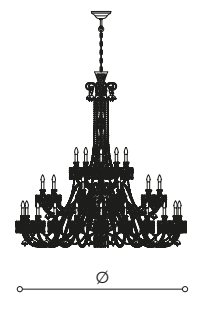

283/9+9
 Ø 100 . h¹ 110 . h² 10-100
 Ø 39" . h¹ 43" . h² 4-39"
 18x6w - E14 - Led

283/12+12
 Ø 110 . h¹ 130 . h² 10-100
 Ø 43" . h¹ 51" . h² 4-39"
 24x6w - E14 - Led

283/AP5
 W 54 . D 38 . h 47
 W 21" . D 15" . h 19"
 5x6w - E14 - Led

283/16+8+4
 Ø 125 . h¹ 150 . h² 10-100
 Ø 49" . h¹ 59" . h² 4-39"
 28x6w - E14 - Led

283/20+10+5
 Ø 180 . h¹ 180 . h² 10-100
 Ø 71" . h¹ 71" . h² 4-39"
 35x6w - E14 - Led

283/73
 Ø 247 . h¹ 350 . h² 10-100
 Ø 97" . h¹ 138" . h² 4-39"
 73x6w - E14 - Led