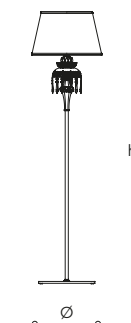

248/12+6
Ø 100 . h¹ 110 . h² 10-100
Ø 39" . h¹ 43" . h² 4-39"
18x6w - E14 - Led

248/16+8
Ø 110 . h¹ 115 . h² 10-100
Ø 43" . h¹ 45" . h² 4-39"
24x6w - E14 - Led

248/AP5
W 50 . D 40 . h 50
W 20" . D 16" . h 20"
5x6w - E14 - Led

248/20+10+5
Ø 150 . h¹ 180 . h² 10-100
Ø 59" . h¹ 71" . h² 4-39"
35x6w - E14 - Led

248/24+12+6
Ø 180 . h¹ 180 . h² 10-100
Ø 71" . h¹ 71" . h² 4-39"
42x6w - E14 - Led

248/32+16+8
Ø 240 . h¹ 200 . h² 10-100
Ø 94" . h¹ 79" . h² 4-39"
56x6w - E14 - Led

FLOOR

248/P
Ø 45 . h 175
Ø 18" . h 69"
1x14w - E27 - Led

252
PREZIOSO

SUSPENSION

252/6
Ø 45 . h¹ 60 . h² 10-100
Ø 18" . h¹ 24" . h² 4-39"
6x3,5w - G9 - Led

252/8+4
Ø 70 . h¹ 80 . h² 10-100
Ø 28" . h¹ 31" . h² 4-39"
12x3,5w - G9 - Led

252/12+6
Ø 100 . h¹ 80 . h² 10-100
Ø 39" . h¹ 31" . h² 4-39"
18x3,5w - G9 - Led

252/12+6+3
Ø 114 . h¹ 98 . h² 10-100
Ø 45" . h¹ 39" . h² 4-39"
21x3,5w - G9 - Led

WALL

248/AP2
W 37 . D 30 . h 34
W 15" . D 12" . h 13"
2x6w - E14 - Led

248/AP3
W 42 . D 34 . h 34
W 17" . D 13" . h 13"
3x6w - E14 - Led