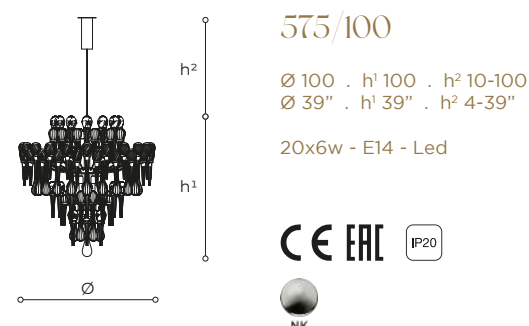

575
ETOILE

SUSPENSION