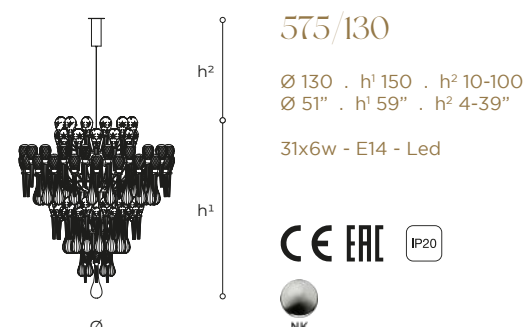

575
ETOILE

SUSPENSION