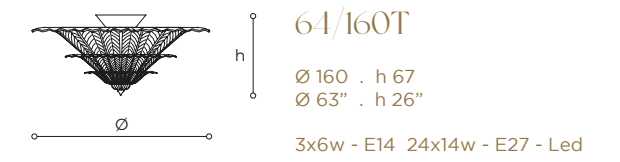

WALL

60/AP
 W 36 . D 21 . h 25
 W 14" . D 8" . h 10"
 1x6w - E14 - Led

CEILING

60/55
 Ø 57 . h 40
 Ø 22" . h 16"
 3x6w - E14 - Led

60/70
 Ø 70 . h 37
 Ø 28" . h 15"
 9x6w - E14 - Led

60/100 T
 Ø 100 . h 60
 Ø 39" . h 24"
 19x6w - E14 - Led