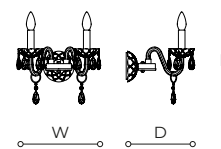

30x6w - E14 - Led

117/30+20+10

Ø 150 . h¹ 170 . h² 10-100
 Ø 59" . h¹ 67" . h² 4-39"

60x6w - E14 - Led

WALL

117/AP2

W 30 . D 20 . h 25
 W 12" . D 8" . h 10"

2x6w - E14 - Led