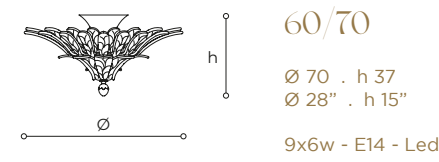

WALL

60/AP
 W 36 . D 21 . h 25
 W 14" . D 8" . h 10"
 1x6w - E14 - Led

CEILING

60/55
 Ø 57 . h 40
 Ø 22" . h 16"
 3x6w - E14 - Led

60/70
 Ø 70 . h 37
 Ø 28" . h 15"
 9x6w - E14 - Led

60/100 T
 Ø 100 . h 60
 Ø 39" . h 24"
 19x6w - E14 - Led