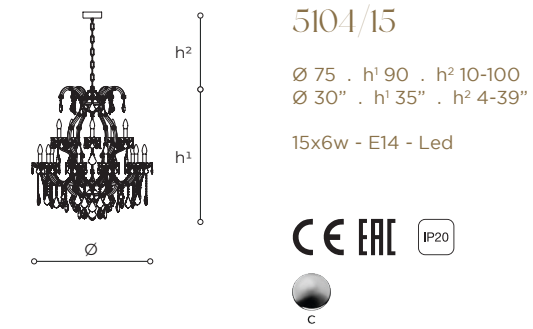

Ø 95 . h¹ 80 . h² 10-100
Ø 37" . h¹ 31" . h² 4-39"

12x3,5w - G9 - Led

2421/12+6

Ø 139 . h¹ 98 . h² 10-100
Ø 55" . h¹ 39" . h² 4-39"

18x3,5w - G9 - Led

WALL

5104

SUSPENSION