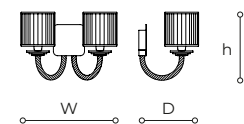

328
METROPOLITAN

SUSPENSION

328/8

W 85 . D 85 . h¹ 70 . h² 10-100
W 33" . D 33" . h¹ 28" . h² 4-39"

8x6w - E14 - Led

328/12

W 95 . D 95 . h¹ 70 . h² 10-100
W 37" . D 37" . h¹ 28" . h² 4-39"

12x6w - E14 - Led

328/16

W 110 . D 110 . h¹ 72 . h² 10-100
W 43" . D 43" . h¹ 28" . h² 4-39"

16x6w - E14 - Led

328/20

W 145 . D 145 . h¹ 72 . h² 10-100
W 57" . D 57" . h¹ 28" . h² 4-39"

20x6w - E14 - Led

WALL

328/AP2

W 34 . D 20 . h 24
W 13" . D 8" . h 9"

2x6w - E14 - Led

348
VOGUE

WALL

348/API

W 15 . D 18 . h 50
W 6" . D 7" . h 20"

1x6w - E14 - Led

349
VOGUE

WALL

349/API

W 15 . D 18 . h 50
W 6" . D 7" . h 20"

1x6w - E14 - Led

429
ZENO

SUSPENSION

429/8

Ø 72 . h¹ 74 . h² 10-100
Ø 28" . h¹ 29" . h² 4-39"

8x6w - E14 - Led

429/8+4

Ø 72 . h¹ 74 . h² 10-100
Ø 28" . h¹ 29" . h² 4-39"

12x6w - E14 - Led

429/12+6

Ø 100 . h¹ 100 . h² 10-100
Ø 39" . h¹ 39" . h² 4-39"

18x6w - E14 - Led

429/16+8

Ø 130 . h¹ 110 . h² 10-100
Ø 51" . h¹ 43" . h² 4-39"

24x6w - E14 - Led

434

SUSPENSION

434/8

Ø 80 . h¹ 70 . h² 10-100
Ø 31" . h¹ 28" . h² 4-39"

8x6w - E14 - Led

434/12+6

Ø 110 . h¹ 120 . h² 10-100
Ø 43" . h¹ 47" . h² 4-39"

18x6w - E14 - Led