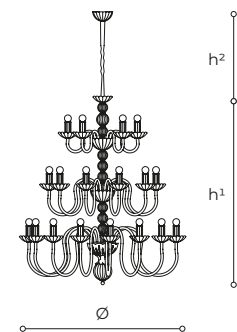

WALL

252/AP2
 W 38 . D 24 . h 39
 W 15" . D 9" . h 15"
 2x3,5w - G9 - Led

281
 EVOQUE

SUSPENSION

281/6
 Ø 70 . h¹ 64 . h² 10-100
 Ø 28" . h¹ 25" . h² 4-39"
 6x6w - E14 - Led

281/8+4
 Ø 84 . h¹ 73 . h² 10-100
 Ø 33" . h¹ 29" . h² 4-39"
 12x6w - E14 - Led