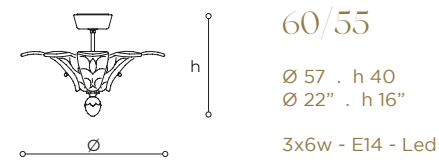

CEILING

60/55
Ø 57 . h 40
Ø 22" . h 16"
3x6w - E14 - Led