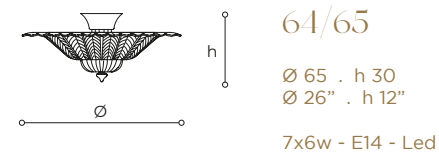

74/140D
 Ø 140 . h 52
 Ø 55" . h 20"
 2x6w - E14 25x14w - E27 - Led

74/200T
 Ø 189 . h 65
 Ø 74" . h 26"
 9x6w - E14 28x14w - E27 - Led

64

CEILING

64/65
 Ø 65 . h 30
 Ø 26" . h 12"
 7x6w - E14 - Led

64/80
 Ø 80 . h 38
 Ø 31" . h 15"
 12x6w - E14 - Led