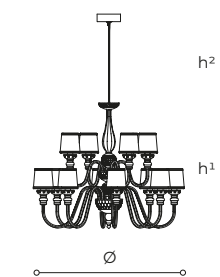

3x6w - E14 - Led

225

SUSPENSION

225/8

Ø 84 . h¹ 62 . h² 10-100
 Ø 33" . h¹ 24" . h² 4-39"

8x6w - E14 - Led

225/8+4

Ø 90 . h¹ 75 . h² 10-100
 Ø 35" . h¹ 30" . h² 4-39"