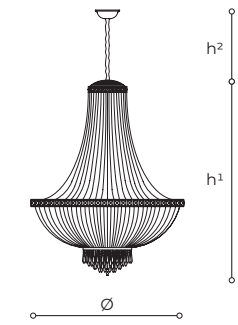

1030/100

Ø 100 . h¹ 137 . h² 10-100
Ø 39" . h¹ 54" . h² 4-39"

20x6w - E14 - Led

735

EGO