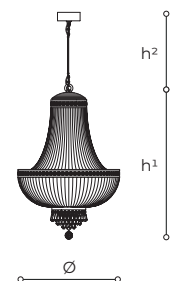

SUSPENSION