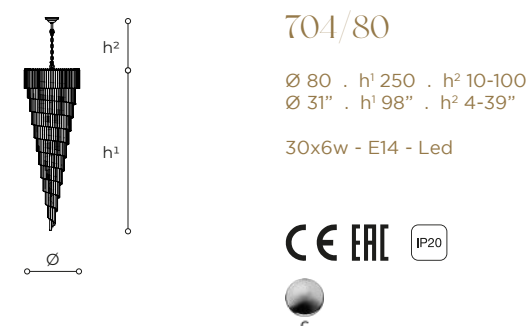

575
ETOILE

SUSPENSION