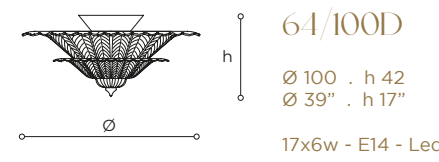

74/140D
 Ø 140 . h 52
 Ø 55" . h 20"
 2x6w - E14 25x14w - E27 - Led

74/200T
 Ø 189 . h 65
 Ø 74" . h 26"
 9x6w - E14 28x14w - E27 - Led

64

CEILING

64/65
 Ø 65 . h 30
 Ø 26" . h 12"
 7x6w - E14 - Led

64/80
 Ø 80 . h 38
 Ø 31" . h 15"
 12x6w - E14 - Led