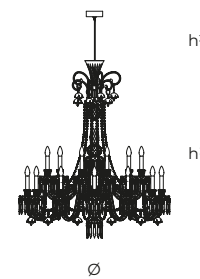

282/20+20+10+10
 Ø 155 . h¹ 200 . h² 10-100
 Ø 61" . h¹ 79" . h² 4-39"
 60x6w - E14 - Led

283
 DOGMA

SUSPENSION

283/6
 Ø 75 . h¹ 70 . h² 10-100
 Ø 30" . h¹ 28" . h² 4-39"
 6x6w - E14 - Led

283/10
 Ø 85 . h¹ 80 . h² 10-100
 Ø 33" . h¹ 31" . h² 4-39"
 10x6w - E14 - Led

283/9+9
 Ø 100 . h¹ 110 . h² 10-100
 Ø 39" . h¹ 43" . h² 4-39"
 18x6w - E14 - Led

283/12+12
 Ø 110 . h¹ 130 . h² 10-100
 Ø 43" . h¹ 51" . h² 4-39"
 24x6w - E14 - Led

283/AP5
 W 54 . D 38 . h 47
 W 21" . D 15" . h 19"
 5x6w - E14 - Led