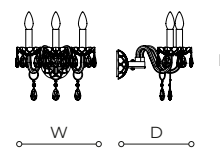

30x6w - E14 - Led

117/30+20+10

Ø 150 . h¹ 170 . h² 10-100
 Ø 59" . h¹ 67" . h² 4-39"

60x6w - E14 - Led

WALL

117/AP2

W 30 . D 20 . h 25
 W 12" . D 8" . h 10"

2x6w - E14 - Led