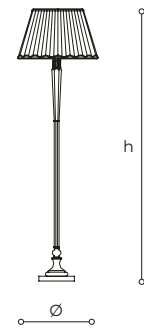

FLOOR

8052/OA

Ø 48 . h 177
Ø 19" . h 70"

1x14w - E27 - Led

OA