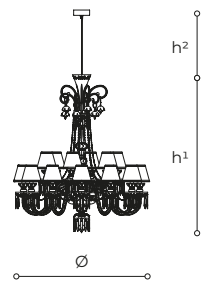

248/12+6
Ø 100 . h¹ 110 . h² 10-100
Ø 39" . h¹ 43" . h² 4-39"
18x6w - E14 - Led

248/16+8
Ø 110 . h¹ 115 . h² 10-100
Ø 43" . h¹ 45" . h² 4-39"
24x6w - E14 - Led

248/AP5
W 50 . D 40 . h 50
W 20" . D 16" . h 20"
5x6w - E14 - Led

248/20+10+5
Ø 150 . h¹ 180 . h² 10-100
Ø 59" . h¹ 71" . h² 4-39"
35x6w - E14 - Led

248/24+12+6
Ø 180 . h¹ 180 . h² 10-100
Ø 71" . h¹ 71" . h² 4-39"
42x6w - E14 - Led

248/32+16+8
Ø 240 . h¹ 200 . h² 10-100
Ø 94" . h¹ 79" . h² 4-39"
56x6w - E14 - Led

FLOOR

248/P
Ø 45 . h 175
Ø 18" . h 69"
1x14w - E27 - Led

252
PREZIOSO

SUSPENSION

252/6
Ø 45 . h¹ 60 . h² 10-100
Ø 18" . h¹ 24" . h² 4-39"
6x3,5w - G9 - Led

252/8+4
Ø 70 . h¹ 80 . h² 10-100
Ø 28" . h¹ 31" . h² 4-39"
12x3,5w - G9 - Led

252/12+6
Ø 100 . h¹ 80 . h² 10-100
Ø 39" . h¹ 31" . h² 4-39"
18x3,5w - G9 - Led

252/12+6+3
Ø 114 . h¹ 98 . h² 10-100
Ø 45" . h¹ 39" . h² 4-39"
21x3,5w - G9 - Led

WALL

248/AP2
W 37 . D 30 . h 34
W 15" . D 12" . h 13"
2x6w - E14 - Led

248/AP3
W 42 . D 34 . h 34
W 17" . D 13" . h 13"
3x6w - E14 - Led