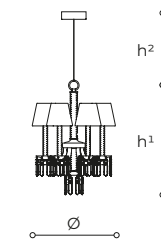

252
PREZIOSO

SUSPENSION