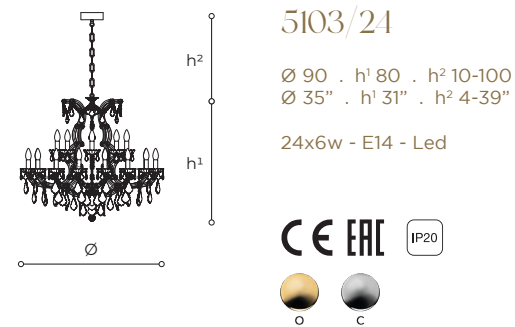

5103

SUSPENSION