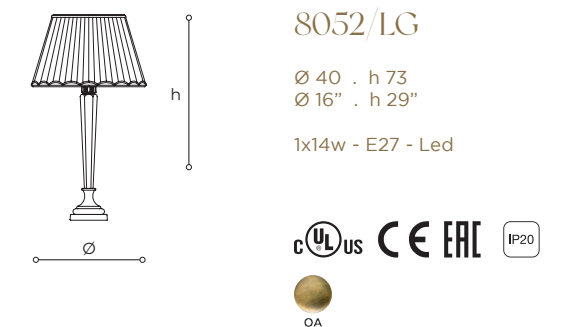

WALL

5104

SUSPENSION

5103

SUSPENSION

8038

TABLE

8052

TABLE