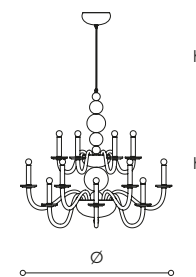

8x6w - E14 - Led

456/12

Ø 98 . h¹ 68 . h² 10-100
Ø 39" . h¹ 27" . h² 4-39"

12x6w - E14 - Led

456/12+6

Ø 113 . h¹ 103 . h² 10-100
Ø 44" . h¹ 41" . h² 4-39"

18x6w - E14 - Led

457
MILO