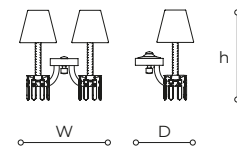

WALL

252/AP2
W 38 . D 24 . h 39
W 15" . D 9" . h 15"
2x3,5w - G9 - Led

281
EVOQUE

SUSPENSION

281/6
Ø 70 . h¹ 64 . h² 10-100
Ø 28" . h¹ 25" . h² 4-39"
6x6w - E14 - Led

281/8+4
Ø 84 . h¹ 73 . h² 10-100
Ø 33" . h¹ 29" . h² 4-39"
12x6w - E14 - Led

281/15+10+5
Ø 105 . h¹ 122 . h² 10-100
Ø 41" . h¹ 48" . h² 4-39"
30x6w - E14 - Led

WALL

281/AP2
W 27 . D 21 . h 27
W 11" . D 8" . h 11"
2x6w - E14 - Led

282

SUSPENSION

282/6
Ø 74 . h¹ 75 . h² 10-100
Ø 29" . h¹ 30" . h² 4-39"
6x6w - E14 - Led

282/8
Ø 82 . h¹ 75 . h² 10-100
Ø 32" . h¹ 30" . h² 4-39"
8x6w - E14 - Led

282/12+6
Ø 110 . h¹ 100 . h² 10-100
Ø 43" . h¹ 39" . h² 4-39"
18x6w - E14 - Led

282/15+10+5
Ø 135 . h¹ 150 . h² 10-100
Ø 53" . h¹ 59" . h² 4-39"
30x6w - E14 - Led

282/20+20+10+10
Ø 155 . h¹ 200 . h² 10-100
Ø 61" . h¹ 79" . h² 4-39"
60x6w - E14 - Led

283
DOGMA

SUSPENSION

283/6
Ø 75 . h¹ 70 . h² 10-100
Ø 30" . h¹ 28" . h² 4-39"
6x6w - E14 - Led

283/10
Ø 85 . h¹ 80 . h² 10-100
Ø 33" . h¹ 31" . h² 4-39"
10x6w - E14 - Led