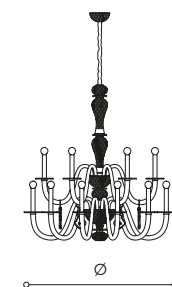

Ø 72 . h¹ 74 . h² 10-100
Ø 28" . h¹ 29" . h² 4-39"

8x6w - E14 - Led

429/8+4

Ø 72 . h¹ 74 . h² 10-100
Ø 28" . h¹ 29" . h² 4-39"

12x6w - E14 - Led

429/12+6

Ø 100 . h¹ 100 . h² 10-100
Ø 39" . h¹ 39" . h² 4-39"