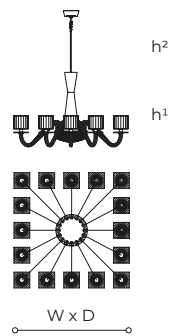

328/12

W 95 . D 95 . h¹ 70 . h² 10-100
W 37" . D 37" . h¹ 28" . h² 4-39"

12x6w - E14 - Led