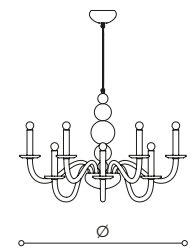

8x6w - E14 - Led

456/12

Ø 98 . h¹ 68 . h² 10-100
Ø 39" . h¹ 27" . h² 4-39"

12x6w - E14 - Led

456/12+6

Ø 113 . h¹ 103 . h² 10-100
Ø 44" . h¹ 41" . h² 4-39"

18x6w - E14 - Led

457
MILO