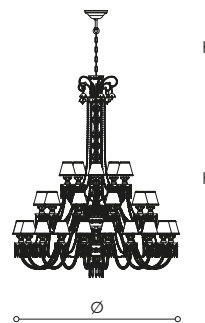

248/16+8
 Ø 110 . h¹ 115 . h² 10-100
 Ø 43" . h¹ 45" . h² 4-39"
 24x6w - E14 - Led

248/AP5
 W 50 . D 40 . h 50
 W 20" . D 16" . h 20"
 5x6w - E14 - Led

248/20+10+5
 Ø 150 . h¹ 180 . h² 10-100
 Ø 59" . h¹ 71" . h² 4-39"
 35x6w - E14 - Led