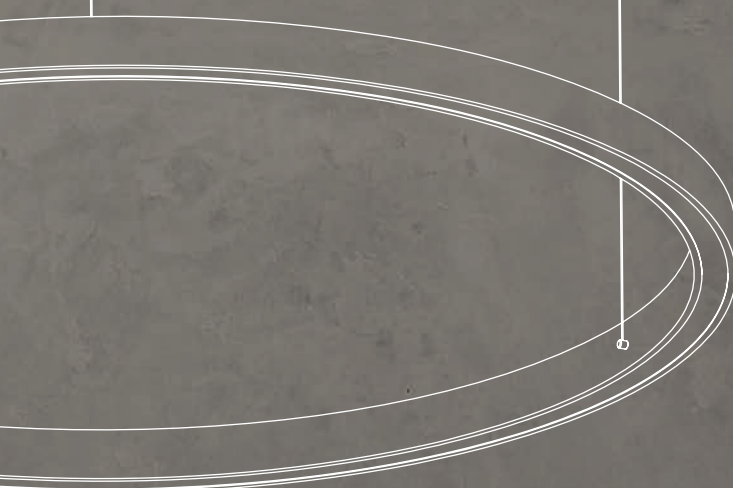

itama

2018 / 04

RING
collection

A dark, moody photograph of a boat's interior, possibly a cabin or deck area. The lighting is very low, creating deep shadows and highlighting the textures of the boat's structure. In the lower-left corner, a portion of a boat's interior is visible, showing what appears to be a seat or a small compartment. The overall atmosphere is mysterious and dramatic.

RING
COME
TRUE

RING collection

[En] → **A continuous circle of light.** The upper and lower diffusers in PMMA are completely without any fixing elements which allows the light emission to be perfectly continuous.

This is possible thanks to an innovative construction of the section of the lamp which unites the two sides through an internal metal bracket. The same bracket supports the light source which is integrated in a silicone body allowing the light emission to be completely uniform. The lamp has a double light emission.

Un cerchio continuo di luce

[It] → I diffusori, inferiore e superiore, sono in PMMA opalino. Il flusso luminoso continuo è ottenuto grazie all'assenza di elementi di fissaggio e ad una costruzione innovativa del profilo della lampada che unisce le due pareti in metallo attraverso una staffa anch'essa in metallo. La stessa staffa, poi, sostiene la sorgente luminosa che è inserita in un involucro di silicone. In tal modo si elimina la puntinatura dello strip LED e si ottiene una luce perfettamente uniforme. La lampada ha emissione luminosa sia verso l'alto che verso il basso.