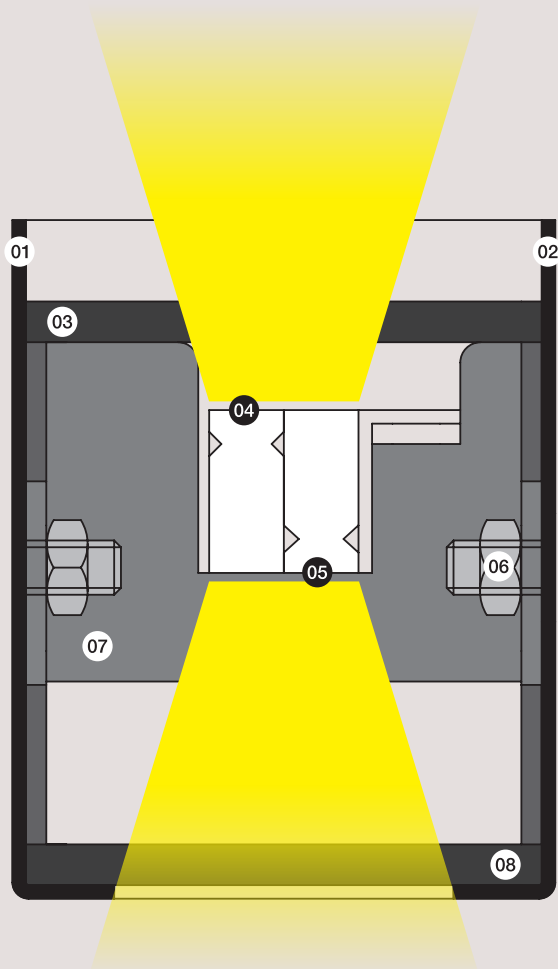

itama

2018 / 04

RING
collection

A dark, moody photograph of a boat's interior, possibly a cabin or deck area. The lighting is very low, creating deep shadows and highlighting the textures of the boat's structure. In the lower-left corner, a portion of a boat's interior is visible, showing what appears to be a seat or a small compartment. The overall atmosphere is mysterious and dramatic.

Un cerchio continuo di luce

[It] → I diffusori, inferiore e superiore, sono in PMMA opalino. Il flusso luminoso continuo è ottenuto grazie all'assenza di elementi di fissaggio e ad una costruzione innovativa del profilo della lampada che unisce le due pareti in metallo attraverso una staffa anch'essa in metallo. La stessa staffa, poi, sostiene la sorgente luminosa che è inserita in un involucro di silicone. In tal modo si elimina la puntinatura dello strip LED e si ottiene una luce perfettamente uniforme. La lampada ha emissione luminosa sia verso l'alto che verso il basso.

Ø 80 x H 5 cm

Ø 120 x H 5 cm

color

brushed gold

[En] → **BI-emission lighting.**

The constructive principle of the lamp allows a double light emission. This detail makes the product capable of illuminating the surrounding space with a 360 degrees light. The upper and lower light emission are equal both for what concerns quantity and colour giving a completely homogeneous effect.

BI-emissione luminosa

[It] → Il principio costruttivo delle lampade rende possibile una doppia emissione luminosa: in tal modo l'ambiente circostante viene illuminato a 360 gradi. Inoltre, la luce orientata verso l'alto e verso il basso è uguale sia per quantità che per colore al fine di rendere il flusso di luce completamente omogeneo.