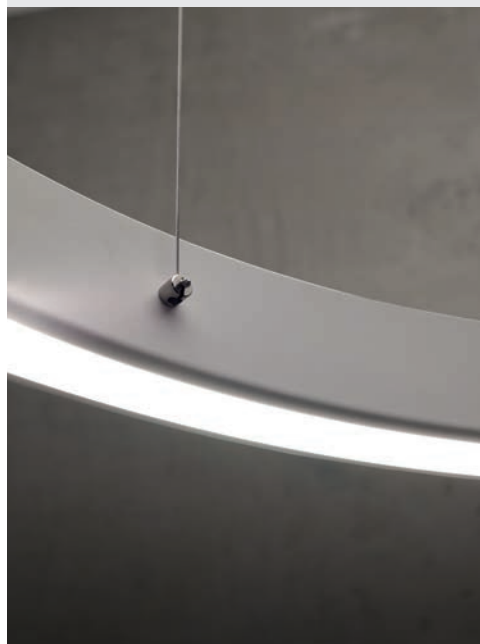

itama

2018 / 04

RING
collection

A dark, moody photograph of a boat's interior, possibly a cabin or deck area. The lighting is very low, creating deep shadows and highlighting the textures of the boat's structure. In the lower-left corner, a portion of a boat's interior is visible, showing what appears to be a seat or a small compartment. The overall atmosphere is mysterious and dramatic.

RING
COME
TRUE

RING collection

[En] → **A continuous circle of light.** The upper and lower diffusers in PMMA are completely without any fixing elements which allows the light emission to be perfectly continuous.

This is possible thanks to an innovative construction of the section of the lamp which unites the two sides through an internal metal bracket. The same bracket supports the light source which is integrated in a silicone body allowing the light emission to be completely uniform. The lamp has a double light emission.

Un cerchio continuo di luce

[It] → I diffusori, inferiore e superiore, sono in PMMA opalino. Il flusso luminoso continuo è ottenuto grazie all'assenza di elementi di fissaggio e ad una costruzione innovativa del profilo della lampada che unisce le due pareti in metallo attraverso una staffa anch'essa in metallo. La stessa staffa, poi, sostiene la sorgente luminosa che è inserita in un involucro di silicone. In tal modo si elimina la puntinatura dello strip LED e si ottiene una luce perfettamente uniforme. La lampada ha emissione luminosa sia verso l'alto che verso il basso.