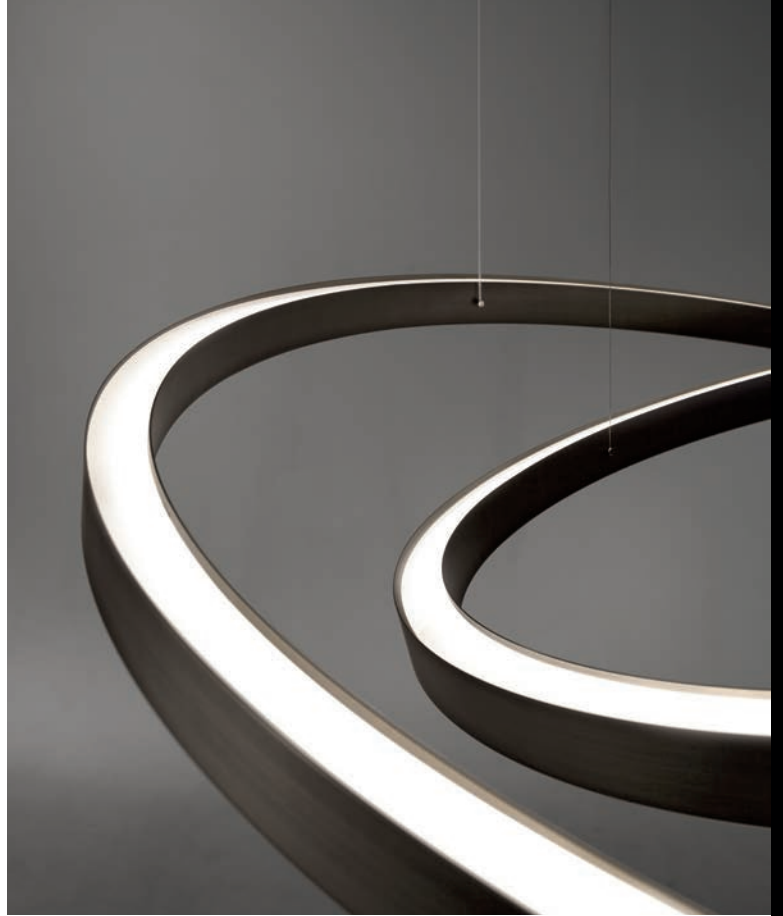

RING

RINS080BR / RINS0120BR

suspensions

dimensions

Ø 80 x H 5 cm

Ø 120 x H 5 cm

color

brushed bronze