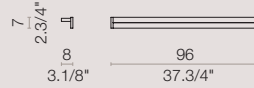

FRAME AP 90 € 341,00
APFRA90BCL white/ bianco
APFRA90TOL dove/ tortora