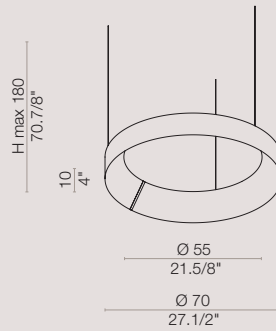

IS CY SO 70 € 579,00

- **ISSOCY70BCL** white/ bianco
- **ISSOCY70TOL** dove/ tortora
- **ISSOCY70MAL** brown/ marrone
- **ISSOCY70BXL** black/ nero