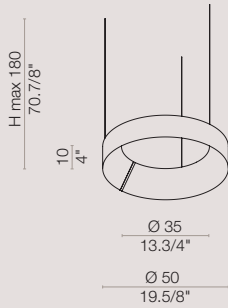

green / verde  
 66.8003.43

label **A**

Custom colours and sizes on demand: call for a quotation/ *colori e misure personalizzabili su richiesta: chiama per quotazione*

**IS CY SO 50 € 365,00**

- ISSOCY50BCL** white/ bianco
- ISSOCY50TOL** dove/ tortora
- ISSOCY50MAL** brown/ marrone
- ISSOCY50BXL** black/ nero