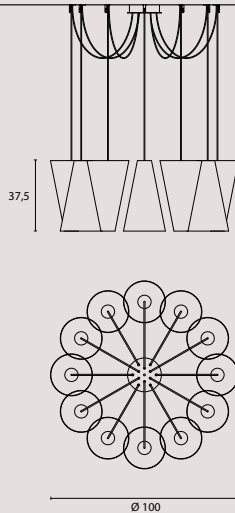

Frame: **CARSO6LC**  
+  
Shades: **3 x UP + 3 x DOWN**

**COMPO 12L € 1.353,00**

Frame: **CARSO12LC**  
+  
Shades: **6 x UP + 6 x DOWN**

[En] > Custom colours and sizes on demand  
call for a quotation

[It] > colori e misure personalizzabili su richiesta:  
chiama per quotazione