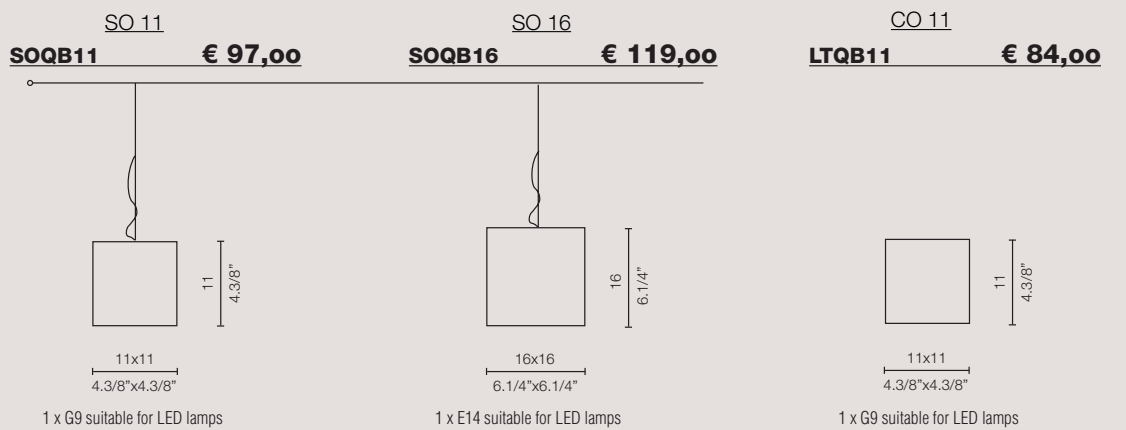

VAT excluded/ IVA esclusa