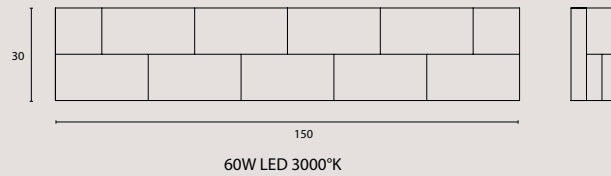

COMPO 2 AP/PL 75 € 1.275,00

frame: **APBRI752L**
shades: **2 x SHORT + 9 x LONG**