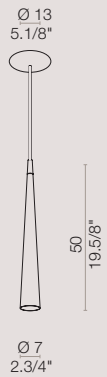

VAT excluded/ IVA esclusa

SO

- **SOIO701BC**
  (white/ bianco) € 263,00
- **SOIO701NE**
  (black/ nero) € 263,00
- **SOIO701CE**
  (concrete/ cemento) € 332,00
- **SOIO701GR**
  (grey/ grigio) € 263,00
- **SOIO701TO**
  (dove/ tortora) € 263,00
- **SOIO701CR**
  (chrome/ cromo) € 389,00

SO MINI

- **SOIO501BC**
  (white/ bianco) € 217,00
- **SOIO501NE**
  (black/ nero) € 217,00
- **SOIO501CE**
  (concrete/ cemento) € 287,00
- **SOIO501GR**
  (grey/ grigio) € 217,00
- **SOIO501TO**
  (dove/ tortora) € 217,00
- **SOIO501CR**
  (chrome/ cromo) € 332,00

SO 3L

- **SOIO703BC**
  (white/ bianco) € 895,00
- **SOIO703NE**
  (black/ nero) € 895,00
- **SOIO703CE**
  (concrete/ cemento) € 1.102,00
- **SOIO703GR**
  (grey/ grigio) € 895,00
- **SOIO703TO**
  (dove/ tortora) € 895,00
- **SOIO703CR**
  (chrome/ cromo) € 1.273,00

SO MINI 3L

- **SOIO503BC**
  (white/ bianco) € 757,00
- **SOIO503NE**
  (black/ nero) € 757,00
- **SOIO503CE**
  (concrete/ cemento) € 967,00
- **SOIO503GR**
  (grey/ grigio) € 757,00
- **SOIO503TO**
  (dove/ tortora) € 757,00
- **SOIO503CR**
  (chrome/ cromo) € 1.102,00