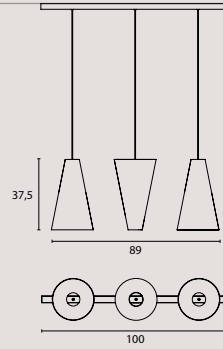

**SO 1L DOWN € 157,00**

Frame: **SOAQ1L**  
+  
Shade: **DOWN**

**SO 1L UP € 157,00**

Frame: **SOAQ1L**  
+  
Shade: **UP**

**SO 3L € 411,00**

Frame: **SOAQ3L**  
+  
Shades: **UP/ DOWN**

**COMPO 6L € 712,00**