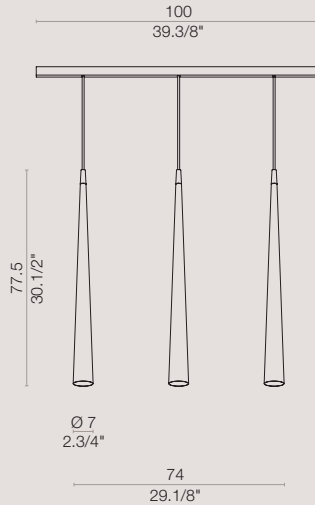

VAT excluded/ IVA esclusa

SO

- **SOIO701BC**
  (white/ bianco) € 263,00
- **SOIO701NE**
  (black/ nero) € 263,00
- **SOIO701CE**
  (concrete/ cemento) € 332,00
- **SOIO701GR**
  (grey/ grigio) € 263,00
- **SOIO701TO**
  (dove/ tortora) € 263,00
- **SOIO701CR**
  (chrome/ cromo) € 389,00

SO MINI

- **SOIO501BC**
  (white/ bianco) € 217,00
- **SOIO501NE**
  (black/ nero) € 217,00
- **SOIO501CE**
  (concrete/ cemento) € 287,00
- **SOIO501GR**
  (grey/ grigio) € 217,00
- **SOIO501TO**
  (dove/ tortora) € 217,00
- **SOIO501CR**
  (chrome/ cromo) € 332,00

SO 3L

- **SOIO703BC**
  (white/ bianco) € 895,00
- **SOIO703NE**
  (black/ nero) € 895,00
- **SOIO703CE**
  (concrete/ cemento) € 1.102,00
- **SOIO703GR**
  (grey/ grigio) € 895,00
- **SOIO703TO**
  (dove/ tortora) € 895,00
- **SOIO703CR**
  (chrome/ cromo) € 1.273,00

SO MINI 3L

- **SOIO503BC**
  (white/ bianco) € 757,00
- **SOIO503NE**
  (black/ nero) € 757,00
- **SOIO503CE**
  (concrete/ cemento) € 967,00
- **SOIO503GR**
  (grey/ grigio) € 757,00
- **SOIO503TO**
  (dove/ tortora) € 757,00
- **SOIO503CR**
  (chrome/ cromo) € 1.102,00