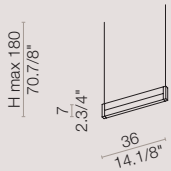

FRAME SO 30L € 165,00
SOFRA30BCL white/ bianco
SOFRA30TOL dove/ tortora