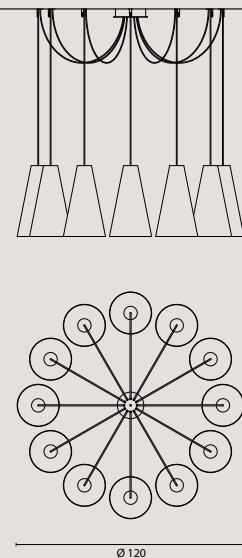

COMPO 12L € 1.353,00

Frame: **CARSO12LC**
+
Shades: **12 x UP**