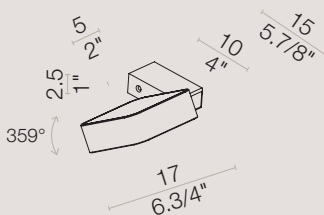

**DISC - AP/PL 1L**

**APALU2LBC + 2 x ALUBBCL**  
white/ bianco € 515,00

**APALU2LBC + 2 x ALUDCEL**  
concrete/ cemento € 611,00

**SQUARE - AP/PL 1L**

**APALU1LBC + ALUSBCL**  
white/ bianco € 276,00

**APALU1LBC + ALUSCEL**  
concrete/ cemento € 342,00