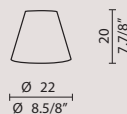

1 x max 42W E14 halo +
1 x max 28W E14 halo

VTCAND55PBC € 210,00