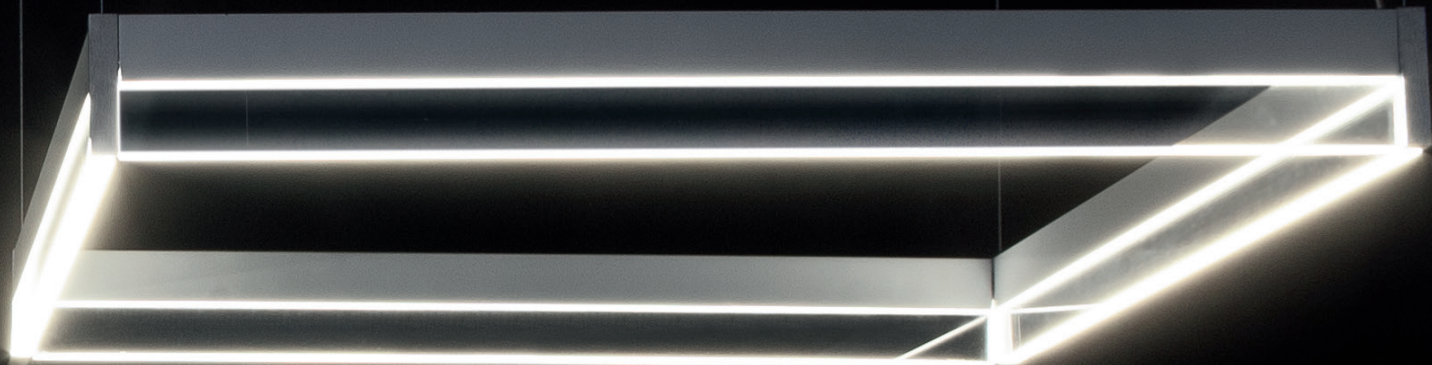

FRAME

design Brian Rasmussen

[En] > White powder-coated extruded aluminium profile, RAL 9010 or dove color RAL 1019.

Transparent PMMA diffuser,

satin finished on top and bottom edges.

Fixing element in carved solid aluminium,

row finish in single, double and corner version.

Strip LED 20W/m 24V.

[It] > Profilo strutturale in alluminio estruso

verniciato a polveri bianco RAL 9010 o tortora RAL 1019.

Diffusore in PMMA trasparente con lato superiore

e inferiore satinati.

Elemento di fissaggio in alluminio ricavato dal pieno,

finitura naturale nelle versioni singolo, doppio e angolare.

Sorgente LED Strip 20W/m 24V.

material

aluminium and PMMA
alluminio e PMMA

light source

LED 220-240V

120V for
NORTH AMERICA

colours

white / bianco
RAL 9010

dove / tortora
RAL 1019

Custom colours and sizes on demand/
colori e misure personalizzabili su richiesta:
call for a quotation/ chiama per quotazione

equipment

AP 30

5W LED 3000°K lm720

AP 60

10W LED 3000°K lm1440

AP 90

14W LED 3000°K lm2160

SO 30L

5W LED 3000°K lm720

SO 60L

10W LED 3000°K lm1440

SO 90L

14W LED 3000°K lm2160

SO 120L / COMPO 30x30

19W LED 3000°K lm2880

COMPO 30x60

29W LED 3000°K lm4320

COMPO 30x90 / COMPO 60x60

38W LED 3000°K lm5760

COMPO 30x120

48W LED 3000°K lm7200

COMPO 90x90

58W LED 3000°K lm8640

COMPO 120x120

77W LED 3000°K lm11520

symbols

☑ CE IP 20 ADA

☑ CE IP 20 ADA

☑ CE IP 20 ADA

☑ CE IP 20

☑ CE IP 20

☑ CE IP 20

☑ CE IP 20

☑ CE IP 20

☑ CE IP 20

☑ CE IP 20

☑ CE IP 20

☑ CE IP 20

label **A**