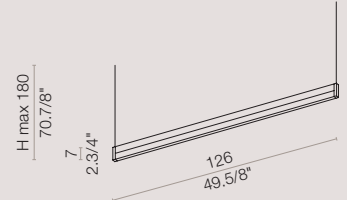

FRAME SO 120L € 429,00
SOFRA120BCL white/ bianco
SOFRA120TOL dove/ tortora