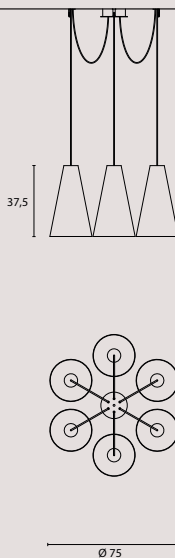

COMPO 6L € 712,00

Frame: **CARSO6LC**
+
Shades: **6 x UP**