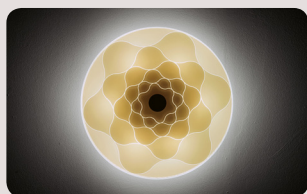

DROP p.8

GLASS COLLECTIONS/ COLLEZIONI IN VETRO