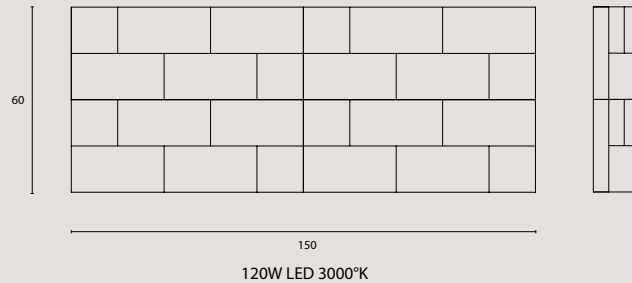

COMPO 4 AP/PL 75 € 2.524,00

frame: **APBRI754L**
shades: **8 x SHORT + 16 x LONG**