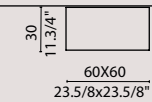

SQ PL 60 € **442,00**

PL SQ6001	white/ bianco
PL SQ6002	red/ rosso
PL SQ6003	green/ verde
PL SQ6004	blue/ blu
PL SQ6005	black/ nero
PL SQ6006	brown/ marrone
PL SQ6007	ivory/ avorio
PL SQ6009	tobacco/tabacco
PL SQ6010	cream/ crema

3 x E27 SUITABLE FOR LED LAMPS

CY CO € **203,00**

CO CY01	white/ bianco
CO CY02	red/ rosso
CO CY03	green/ verde
CO CY04	blue/ blu
CO CY05	black/ nero
CO CY06	brown/ marrone
CO CY07	ivory/ avorio
CO CY09	tobacco/tabacco
CO CY10	cream/ crema