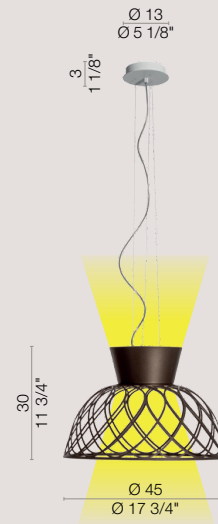

## [It] > Intrecci di luce.

JAM è una sospensione composta da un paralume a fasce di metallo realizzato con la tecnica del laser 3D, che dona precisione al movimento delle curve, sovrapposto da un tronco di cono che gli dona stabilità, creando delle geometrie ornamentali. La fonte luminosa è nascosta nella parte superiore, realizzando un interessante contrasto tra vuoti e pieni. La lampada è sostenuta da tre cavi in acciaio che ne permettono la regolazione in altezza.

label **A**

**JAMSO30BC** (white) € 392,00

**JAMSO30BR** (bronze) € 392,00

**JAMSO45BC** (white) € 548,00

**JAMSO45BR** (bronze) € 548,00

[En] > The JAM SO Ø45 has double light emission allowing the customer to choose whether to use the direct light source downwards, the indirect light source upwards or both. This feature adds another point to the exclusivity of the product.