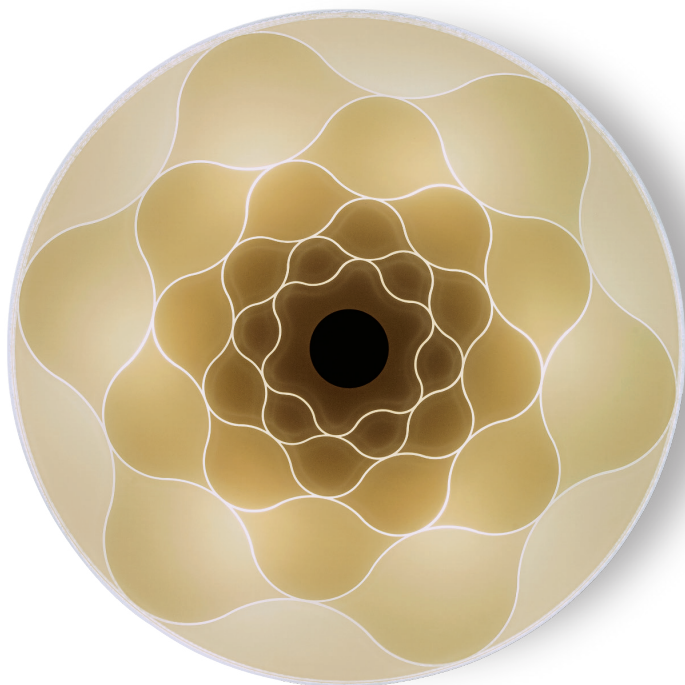

DROP

design Brian Rasmussen

ON

[En] > When the lighting fixtures is off, the surface of the silkscreened glass diffuser looks like an even white surface, and you can see only the outlines of the floral decoration. When on, the surface is alive with different color shades, due to the number of silkscreen layers. Along the outline of the decoration, the light is clearer because there is less color; instead towards the center, where there is more color, the intensity of light decreases.