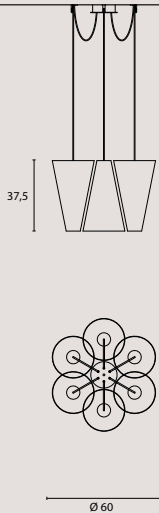

COMPO 6L € 712,00

Frame: **CARSO6LC**
+
Shades: **3 x UP + 3 x DOWN**