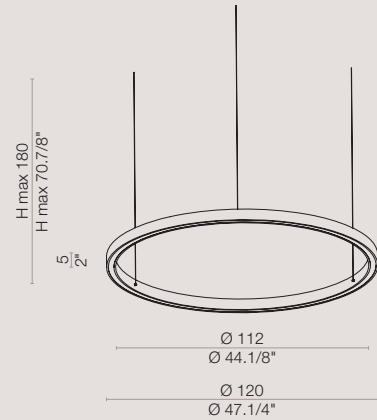

RINSO120BC (white)	€ 1.480,00
RINSO120BR (brushed bronze)	€ 1.930,00
RINSO120OR (brushed gold)	€ 1.930,00