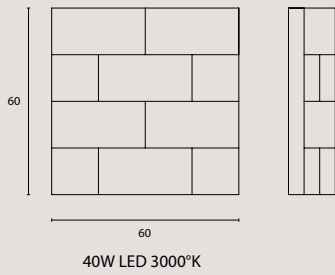

## colours/ color

label **A**

**AP/PL SQ 60 € 830,00**

frame: **APBRI60SQL**  
shades: **4 x SHORT + 6 x LONG**

**AP/PL 45 € 424,00**

frame: **APBRI45L**  
shades: **2 x SHORT + 2 x LONG**

**AP/PL 75 € 631,00**