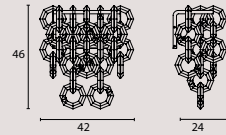

AP **€ 388,00**
APMISS (transparent/ trasparente)
APMISSMI (honey/ miele)
APMISSNE (black/ carbone)

2 x E14 SUITABLE FOR LED LAMPS

PL 50 **€ 661,00**
PLMISS50 (transparent/ trasparente)
PLMISS50MI (honey/ miele)
PLMISS50NE (black/ carbone)