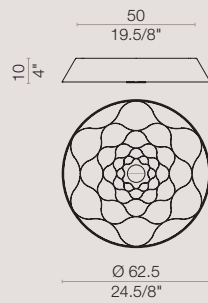

AP/PL 45 € 357,00
PLDROP45

AP/PL 60 € 397,00
PLDROP60

SO 45 € 457,00
SODROP45

SO 60 € 497,00
SODROP60