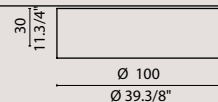

CY PL 100 € **839,00**

PL CY10001	white/ bianco
PL CY10002	red/ rosso
PL CY10003	green/ verde
PL CY10004	blue/ blu
PL CY10005	black/ nero
PL CY10006	brown/ marrone
PL CY10007	ivory/ avorio
PL CY10009	tobacco/tabacco
PL CY10010	cream/ crema

6 x E27 SUITABLE FOR LED LAMPS