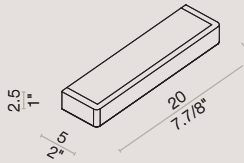

BAR ZERO - AP 200

APALU200BCL
white/ bianco € 177,00

APALU200CEL
concrete/ cemento € 212,00