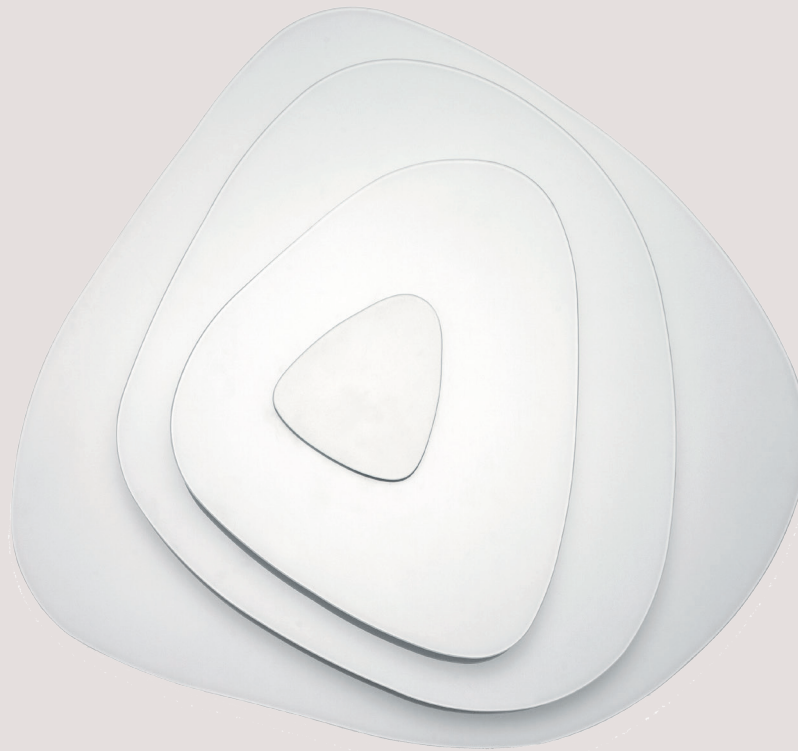

( white/ bianco)

€ 397,00

AP/ PL 60

**PLSMO60BCL**

( white/ bianco)

€ 661,00

[En] > Flat glass panels shaped and decorated in white color can be installed at wish creating various compositions.

The 50 AP/PL model has 2 glasses and the 60 AP/PL model has 3 glasses.

La versione 50 AP/PL utilizza 2 vetri, nella versione AP/PL 60 invece 3.

I vetri vengono tenuti da particolare frontale in metallo verniciato a polveri bianco RAL 9010.

Sorgente LED 220-240V collocata lato parete con copertura in PMMA prismatico.