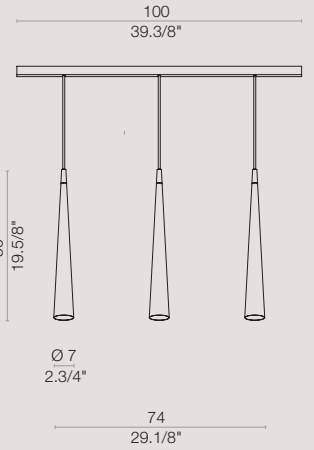

VAT excluded/ IVA esclusa

SO

- **SOIO701BC**
  (white/ bianco) € 263,00
- **SOIO701NE**
  (black/ nero) € 263,00
- **SOIO701CE**
  (concrete/ cemento) € 332,00
- **SOIO701GR**
  (grey/ grigio) € 263,00
- **SOIO701TO**
  (dove/ tortora) € 263,00
- **SOIO701CR**
  (chrome/ cromo) € 389,00

SO MINI

- **SOIO501BC**
  (white/ bianco) € 217,00
- **SOIO501NE**
  (black/ nero) € 217,00
- **SOIO501CE**
  (concrete/ cemento) € 287,00
- **SOIO501GR**
  (grey/ grigio) € 217,00
- **SOIO501TO**
  (dove/ tortora) € 217,00
- **SOIO501CR**
  (chrome/ cromo) € 332,00

SO 3L

- **SOIO703BC**
  (white/ bianco) € 895,00
- **SOIO703NE**
  (black/ nero) € 895,00
- **SOIO703CE**
  (concrete/ cemento) € 1.102,00
- **SOIO703GR**
  (grey/ grigio) € 895,00
- **SOIO703TO**
  (dove/ tortora) € 895,00
- **SOIO703CR**
  (chrome/ cromo) € 1.273,00

SO MINI 3L

- **SOIO503BC**
  (white/ bianco) € 757,00
- **SOIO503NE**
  (black/ nero) € 757,00
- **SOIO503CE**
  (concrete/ cemento) € 967,00
- **SOIO503GR**
  (grey/ grigio) € 757,00
- **SOIO503TO**
  (dove/ tortora) € 757,00
- **SOIO503CR**
  (chrome/ cromo) € 1.102,00