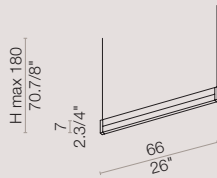

FRAME SO 60L € 253,00
SOFRA60BCL white/ bianco
SOFRA60TOL dove/ tortora