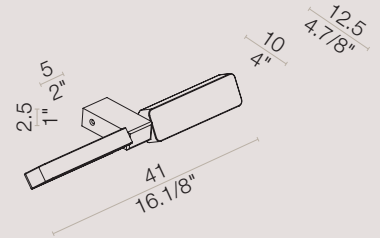

**APALU1LBC + ALUBBCL**  
white/ bianco € 214,00

**APALU1LBC + ALUBCEL**  
concrete/ cemento € 249,00

**BAR - AP/PL 1L**

**APALU2LBC + 2 x ALUBBCL**  
white/ bianco € 391,00

**APALU2LBC + 2 x ALUBCEL**  
concrete/ cemento € 463,00