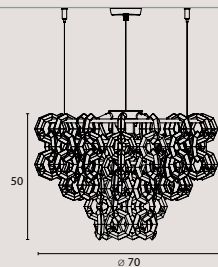

SO 70 **€ 1.098,00**
SOMISS70 (transparent/ trasparente)
SOMISS70MI (honey/ miele)
SOMISS70NE (black/ carbone)

6 x E27 SUITABLE FOR LED LAMPS
+
3 x E14 SUITABLE FOR LED LAMPS