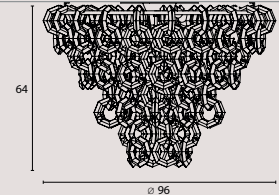

PL 100 **€ 1.625,00**
PLMISS100 (transparent/ trasparente)
PLMISS100MI (honey/ miele)
PLMISS100NE (black/ carbone)

6 x E27 SUITABLE FOR LED LAMPS
+
3 x E14 SUITABLE FOR LED LAMPS

SO 50 **€ 763,00**
SOMISS50 (transparent/ trasparente)
SOMISS50MI (honey/ miele)
SOMISS50NE (black/ carbone)