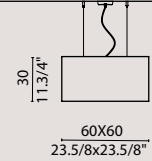

3 x E27 SUITABLE FOR LED LAMPS