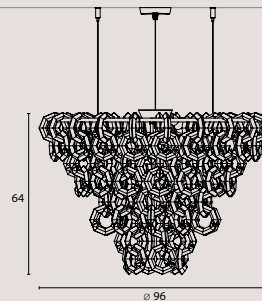

SO 100 **€ 1.726,00**
SOMISS100 (transparent/ trasparente)
SOMISS100MI (honey/ miele)
SOMISS100NE (black/ carbone)

6 x E27 SUITABLE FOR LED LAMPS
+
3 x E14 SUITABLE FOR LED LAMPS