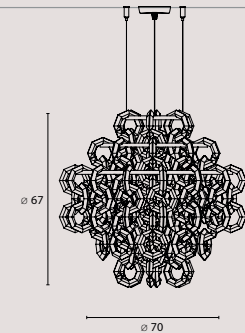

SPHERE 70 **€ 1.509,00**
SFMISS70 (transparent/ trasparente)
SFMISS70MI (honey/ miele)
SFMISS70NE (black/ carbone)

3 x E27 SUITABLE FOR LED LAMPS