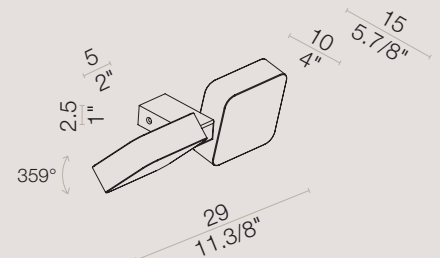

SQUARE - AP/PL 1L

APALU2LBC + 2 x ALUSBCL
white/ bianco € 515,00

APALU2LBC + 2 x ALUSCEL
concrete/ cemento € 611,00