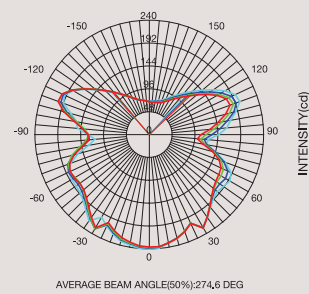

photometric test DROP PL 60