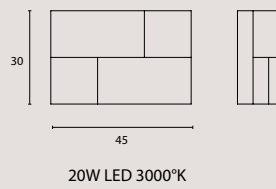

## colours/ color

label **A**

**AP/PL SQ 60 € 830,00**

frame: **APBRI60SQL**  
shades: **4 x SHORT + 6 x LONG**

**AP/PL 45 € 424,00**

frame: **APBRI45L**  
shades: **2 x SHORT + 2 x LONG**

**AP/PL 75 € 631,00**