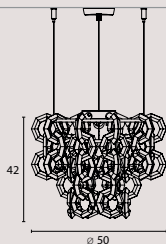

5 x E14 SUITABLE FOR LED LAMPS