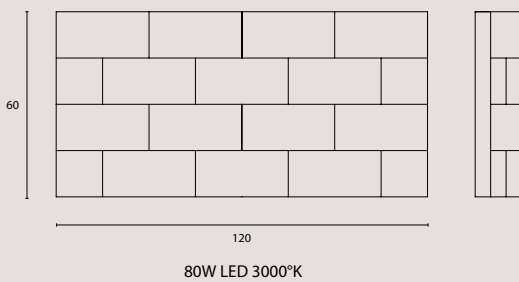

frame: **APBRI75L**  
shades: **2 x SHORT + 4 x LONG**

**AP/PL 150 € 645,00**

frame: **APBRI150L**  
shades: **5 x LONG**

**COMPO 2 AP/PL SQ 60 € 1.650,00**

frame: **APBRI602SQL**  
shades: **4 x SHORT + 14 x LONG**