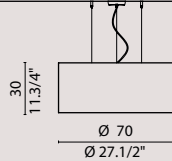

3 x E27 SUITABLE FOR LED LAMPS

CY SO 100 € **877,00**

SO CY10001	white/ bianco
SO CY10002	red/ rosso
SO CY10003	green/ verde
SO CY10004	blue/ blu
SO CY10005	black/ nero
SO CY10006	brown/ marrone
SO CY10007	ivory/ avorio
SO CY10009	tobacco/tabacco
SO CY10010	cream/ crema