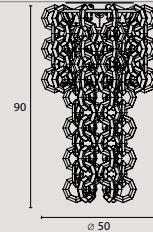

PL 50L **€ 1.040,00**
PLMISS50L (transparent/ trasparente)
PLMISS50MIL (honey/ miele)
PLMISS50NEL (black/ carbone)

5 x E14 SUITABLE FOR LED LAMPS

PL 70 **€ 998,00**
PLMISS70 (transparent/ trasparente)
PLMISS70MI (honey/ miele)
PLMISS70NE (black/ carbone)