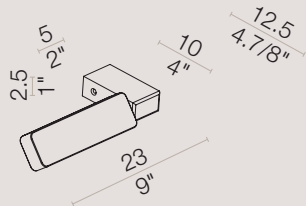

**APALU1LBC + ALUBBCL**  
white/ bianco € 214,00

**APALU1LBC + ALUBCEL**  
concrete/ cemento € 249,00

**BAR - AP/PL 1L**

**APALU2LBC + 2 x ALUBBCL**  
white/ bianco € 391,00

**APALU2LBC + 2 x ALUBCEL**  
concrete/ cemento € 463,00