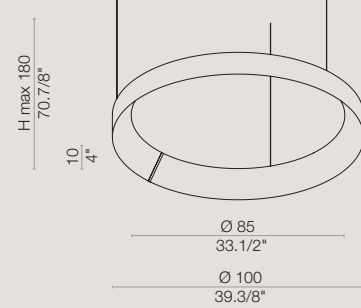

IS CY SO 100 € 806,00

- **ISSOCY100BCL** white/ bianco
- **ISSOCY100TOL** dove/ tortora
- **ISSOCY100MAL** brown/ marrone
- **ISSOCY100BXL** black/ nero