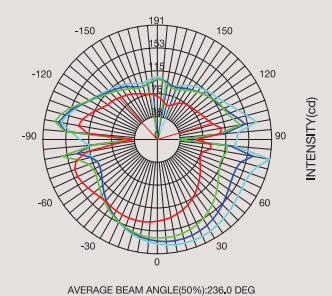

photometric test SMOKE PL 60