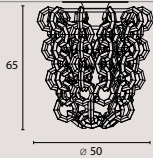

5 x E14 SUITABLE FOR LED LAMPS