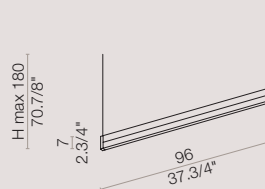

FRAME SO 90L € 341,00
SOFRA90BCL white/ bianco
SOFRA90TOL dove/ tortora