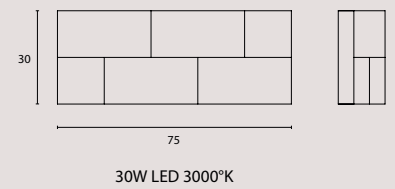

AP/PL 75 € 631,00

frame: **APBRI75L**
shades: **2 x SHORT + 4 x LONG**