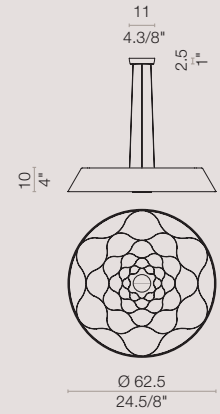

AP/PL 45 € 357,00
PLDROP45

AP/PL 60 € 397,00
PLDROP60

SO 45 € 457,00
SODROP45

SO 60 € 497,00
SODROP60