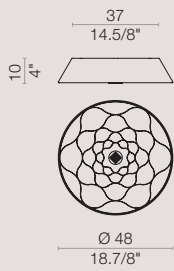

AP/PL 45 € 357,00
PLDROP45

AP/PL 60 € 397,00
PLDROP60

SO 45 € 457,00
SODROP45

SO 60 € 497,00
SODROP60