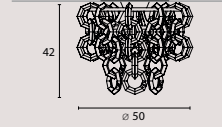

5 x E14 SUITABLE FOR LED LAMPS

PL 50 CLOSED **€ 888,00**
PLMISS50C (transparent/ trasparente)
PLMISS50MIC (honey/ miele)
PLMISS50NEC (black/ carbone)