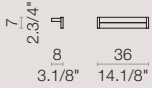

☑ CE IP 20

☑ CE IP 20

☑ CE IP 20

☑ CE IP 20

☑ CE IP 20

label **A**

**FRAME AP 30 € 165,00**  
**APFRA30BCL** white/ bianco  
**APFRA30TOL** dove/ tortora

**FRAME AP 60 € 253,00**  
**APFRA60BCL** white/ bianco  
**APFRA60TOL** dove/ tortora