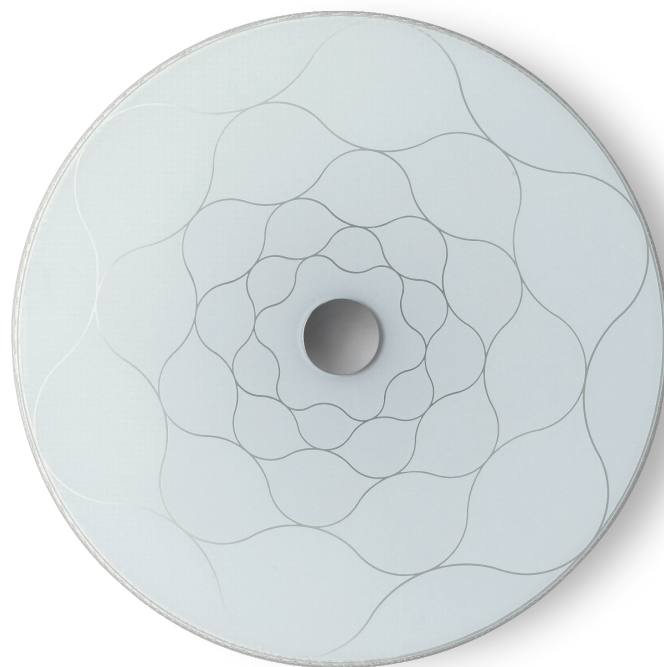

OFF

[It] > La superficie serigrafata del diffusore in vetro piano, quando la lampada è spenta, si presenta come una superficie omogenea bianca in cui si notano solo i contorni del decoro floreale. Con la luce, la superficie si anima di diverse tonalità determinate dalla quantità di strati di serigrafia. Lungo il perimetro, la luce è più chiara poichè minore è l'apporto di colore, mentre verso il centro, dove questo è maggiore, diminuisce l'intensità luminosa.