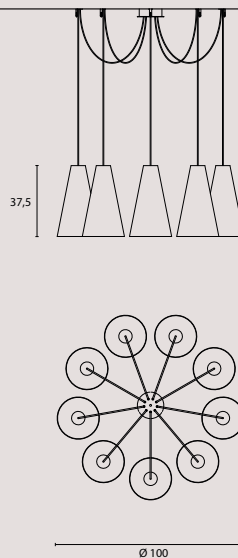

COMPO 9L € 1.041,00

Frame: **CARSO9LC**
+
Shades: **9 x UP**