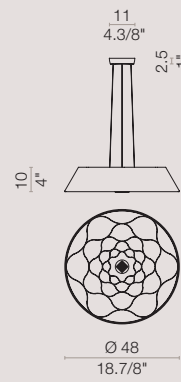

AP/PL 45 € 357,00
PLDROP45

AP/PL 60 € 397,00
PLDROP60

SO 45 € 457,00
SODROP45

SO 60 € 497,00
SODROP60