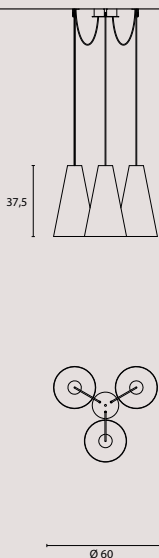

COMPO 3L € 395,00

Frame: **CARSO3LC**
+
Shades: **3 x UP**