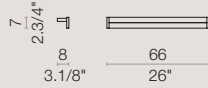

☑ CE IP 20

☑ CE IP 20

☑ CE IP 20

☑ CE IP 20

☑ CE IP 20

label **A**

**FRAME AP 30 € 165,00**  
**APFRA30BCL** white/ bianco  
**APFRA30TOL** dove/ tortora

**FRAME AP 60 € 253,00**  
**APFRA60BCL** white/ bianco  
**APFRA60TOL** dove/ tortora