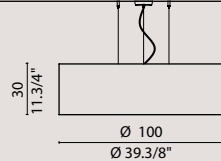

6 x E27 SUITABLE FOR LED LAMPS

SQ SO 60 € **478,00**

SO SQ6001	white/ bianco
SO SQ6002	red/ rosso
SO SQ6003	green/ verde
SO SQ6004	blue/ blu
SO SQ6005	black/ nero
SO SQ6006	brown/ marrone
SO SQ6007	ivory/ avorio
SO SQ6009	tobacco/tabacco
SO SQ6010	cream/ crema