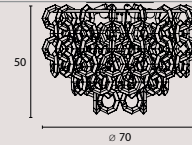

6 x E27 SUITABLE FOR LED LAMPS
+
3 x E14 SUITABLE FOR LED LAMPS