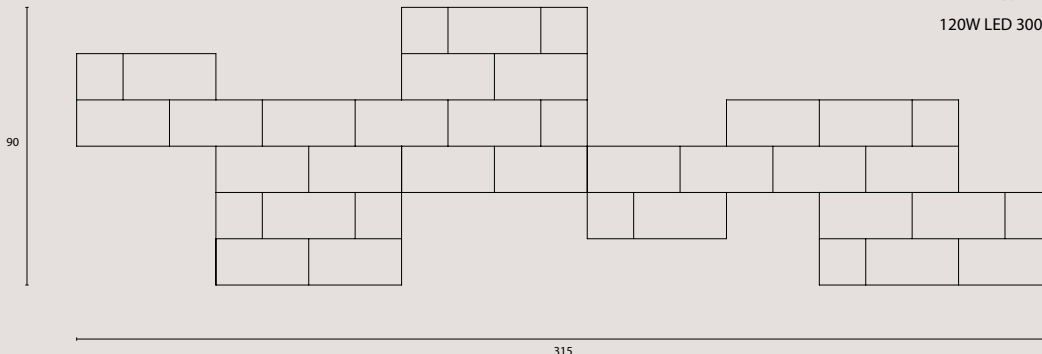

**COMPO 2 AP/PL 75 € 1.275,00**

frame: **APBRI752L**  
shades: **2 x SHORT + 9 x LONG**

**COMPO 4 AP/PL 75 € 2.524,00**

frame: **APBRI754L**  
shades: **8 x SHORT + 16 x LONG**

**COMPO MAXI € 3.755,00**

frame: **APBRIXL**  
shades: **10xSHORT + 27xLONG**