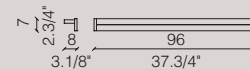

FRAME AP 90

APFRA90OS oro / gold	€ 356,00
APFRA90CS argento / silver	€ 356,00
APFRA90BCL white / bianco	€ 341,00
APFRA90TOL dove / tortora	€ 341,00