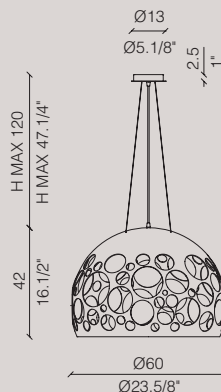

HOLE Ø20

HOLE Ø30

HOLE Ø45

HOLE Ø60

HOLE Ø80

VAT excluded / IVA esclusa

HOLE Ø20

€ 324,00