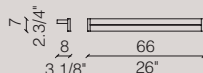

FRAME AP 30

APFRA30OS oro / gold	€ 170,00
APFRA30CS argento / silver	€ 170,00
APFRA30BCL white / bianco	€ 165,00
APFRA30TOL dove / tortora	€ 165,00

5W LED 3000K 720lm ADA

FRAME AP 60

APFRA60OS oro / gold	€ 263,00
APFRA60CS argento / silver	€ 263,00
APFRA60BCL white / bianco	€ 253,00
APFRA60TOL dove / tortora	€ 253,00