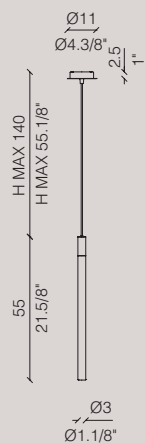

VAT excluded / IVA esclusa

STAR LIGHT SO1 € 230,00

STLSO1LCS
matt silver anodised
anodizzato argento opaco

STLSO1LOS
matt gold anodised
anodizzato oro opaco