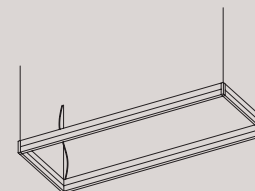

COMPO 30x120

SOFRA30120OS oro / gold	€ 1.132,00
SOFRA30120CS argento / silver	€ 1.132,00
SOFRA30120BCL white / bianco	€ 1.082,00
SOFRA30120TOL dove / tortora	€ 1.082,00