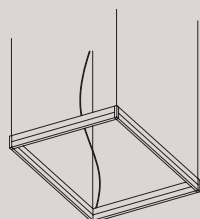

COMPO 60x60

SOFRA6060OS	€ 869,00
oro / gold	
SOFRA6060CS	€ 869,00
argento / silver	
SOFRA6060BCL	€ 829,00
white / bianco	
SOFRA6060TOL	€ 829,00
dove / tortora	

38W LED 3000K 5780lm