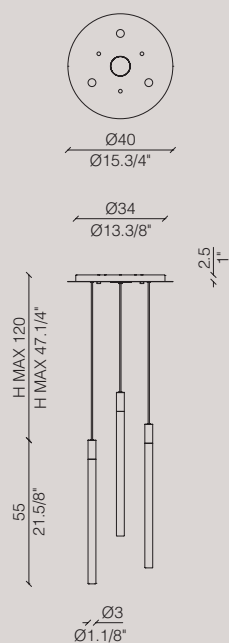

VAT excluded / IVA esclusa

STAR LIGHT SO1 € 230,00

STLSO1LCS
matt silver anodised
anodizzato argento opaco

STLSO1LOS
matt gold anodised
anodizzato oro opaco

STAR LIGHT SO3 € 698,00

STLSO3LCS
matt silver anodised
anodizzato argento opaco

STLSO3LOS
matt gold anodised
anodizzato oro opaco

STAR LIGHT SO9 € 1.870,00

STLSO9LCS
matt silver anodised
anodizzato argento opaco

STLSO9LOS
matt gold anodised
anodizzato oro opaco

colors

matt silver anodised
anodizzato argento opaco

matt gold anodised
anodizzato oro opaco

material

metal, borosilicate glass
and PMMA

metallo, vetro borosilicato
e PMMA

light source

STAR LIGHT SO1
1 x LED 350mA 3.15W 3000K 410lm

STAR LIGHT SO3
3 x LED 350mA 3.15W 3000K 1230lm +
1 x GX53 LED 9W 230V 3000K 585lm

STAR LIGHT SO9
9 x LED 350mA 3.15W 3000K 3690lm +
1 x GX53 LED 9W 230V 3000K 585lm

symbols

IP 20