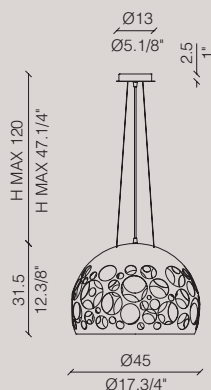

HOLE Ø20

HOLE Ø30

HOLE Ø45

HOLE Ø60

HOLE Ø80

VAT excluded / IVA esclusa

HOLE Ø20

€ 324,00

HOLE Ø30

€ 386,00

HOLE Ø45

€ 528,00

HOLE Ø60

€ 852,00

HOLS020BR bronze / bronzo
HOLS020BC white / bianco

HOLS030BR bronze / bronzo
HOLS030BC white / bianco

HOLS045BR bronze / bronzo
HOLS045BC white / bianco

HOLS060BR bronze / bronzo
HOLS060BC white / bianco

HOLE Ø80 € 1.602,00

HOLS080BR bronze / bronzo
HOLS080BC white / bianco

HOLE 20 COMPO

VAT excluded / IVA esclusa

COMPO 3L

€ 945,00

COMPO 9L

€ 1.829,00

COMPO 9L

€ 2.676,00

COMPO 12L

€ 3.600,00

HOLE S0203BR
bronze / bronzo

HOLE S0203BC
white / bianco

3 x 3.6W - LED 350mA 1440lm - 3000K

HOLE S0206BR
bronze / bronzo

HOLE S0206BC
white / bianco

6 x 3.6W - LED 350mA 2880lm - 3000K

HOLE S0209BR
bronze / bronzo

HOLE S0209BC
white / bianco

9 x 3.6W - LED 350mA 4320lm - 3000K

HOLE S02012BR
bronze / bronzo

HOLE S02012BC
white / bianco

12 x 3.6W - LED 350mA 5760lm - 3000K

colors

bronze
bronzo

bianco
white

material

aluminium and
mono-glazed PMMA
alluminio e
PMMA mono satinato

light source

HOLE Ø20 LED 350mA - 3.6W - 480lm 3000K
* **HOLE Ø30** 1 x GX53 LED 9W 220-240V 3000K 585lm
* **HOLE Ø45** 3 x GX53 LED 9W 220-240V 3000K 1755lm
* **HOLE Ø60** 4 x GX53 LED 9W 220-240V 3000K 2340lm
* **HOLE Ø80** 5 x GX53 LED 9W 220-240V 3000K 2925lm

* lightbulb **NOT** included / lampadina **NON** inclusa
GX53 LED 9W **LAGX539W**
net price each. / prezzo netto cad. € 10,50

symbols

IP 20