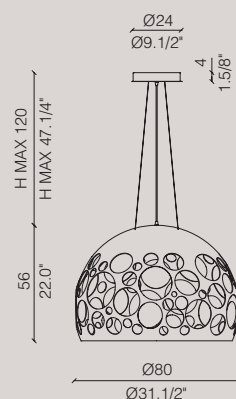

HOLE Ø20

HOLE Ø30

HOLE Ø45

HOLE Ø60

HOLE Ø80

VAT excluded / IVA esclusa

HOLE Ø20

€ 324,00