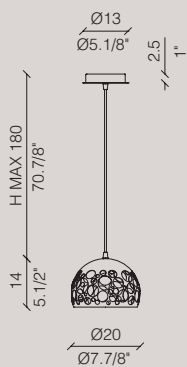

HOLE Ø20

HOLE Ø30

HOLE Ø45

HOLE Ø60

HOLE Ø80

VAT excluded / IVA esclusa

HOLE Ø20

€ 324,00