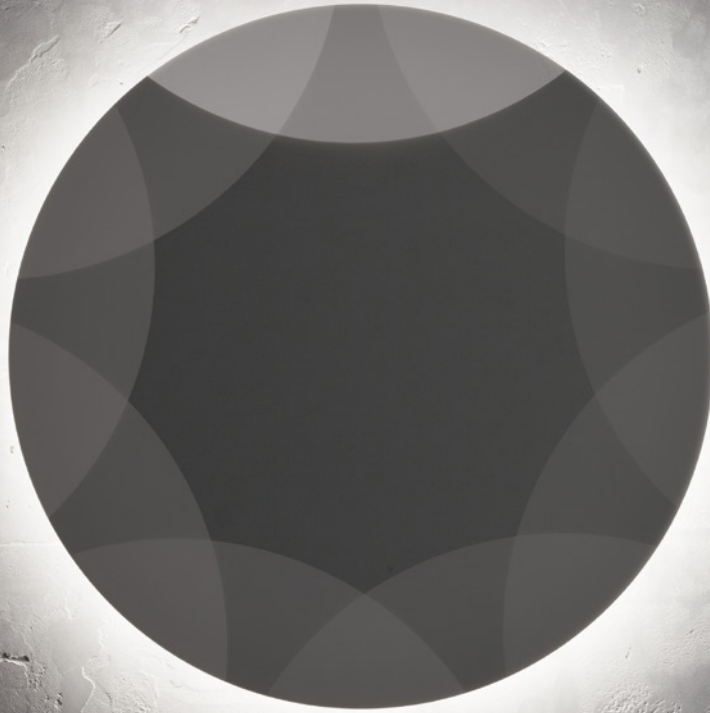

LIGHT4

L I G H T & L I V I N G

What's New

Concerto / Lunarda / Omg / Mja

2020 editions