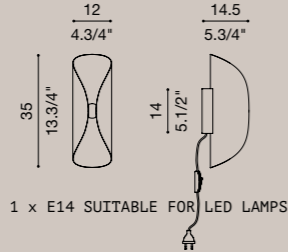

CONCERTO 35 AP1L con cavo / with cable

- CONAP1BBC (a)
- CONAP1B0 (b)
- CONAP1BOPA (c)
- CONAP1BTRA (d)

1 x E14 SUITABLE FOR LED LAMPS

CONCERTO 35 AP1L

- CONAP1BC (a)
- CONAP10 (b)
- CONAP10PA (c)
- CONAP1TRA (d)