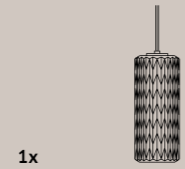

1 x E14 SUITABLE FOR LED LAMPS

OMG S0 COMPO 3L

Composizione / Composition

1x

CARS03LC

N.B. Ceiling canopy compo only white RAL 9010 / Rosone a soffitto compo solo bianco RAL 9010

1x

OMG70CNSCR (a)
OMG70COSCR (b)
OMG70CNSBC (c)
OMG70COSBC (d)