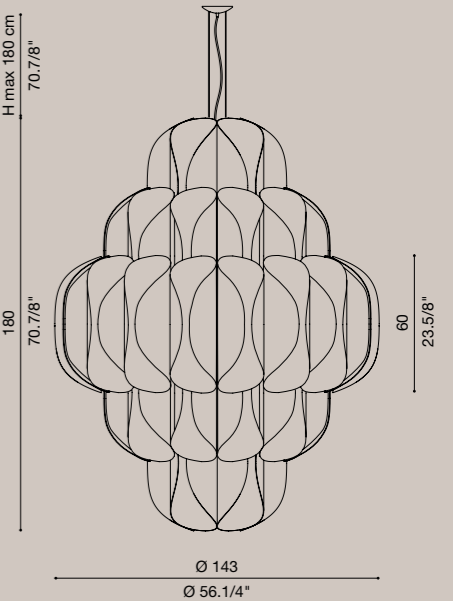

CONCERTO 60 S0 54L

- CONSO6054BC (a)
- CONSO60540 (b)
- CONSO60540PA (c)
- CONSO6054TRA (d)

54 x E27 SUITABLE FOR LED LAMPS
+ 1 x GX53 / double light emission