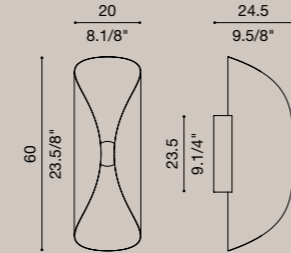

CONCERTO 35 AP2L

- CONAP2BC (a)
- CONAP20 (b)
- CONAP20PA (c)
- CONAP2TRA (d)

2 x E14 SUITABLE FOR LED LAMPS

CONCERTO 60 AP1L

- CONAP601BC (a)
- CONAP6010 (b)
- CONAP6010PA (c)
- CONAP601TRA (d)

1 x E27 SUITABLE FOR LED LAMPS