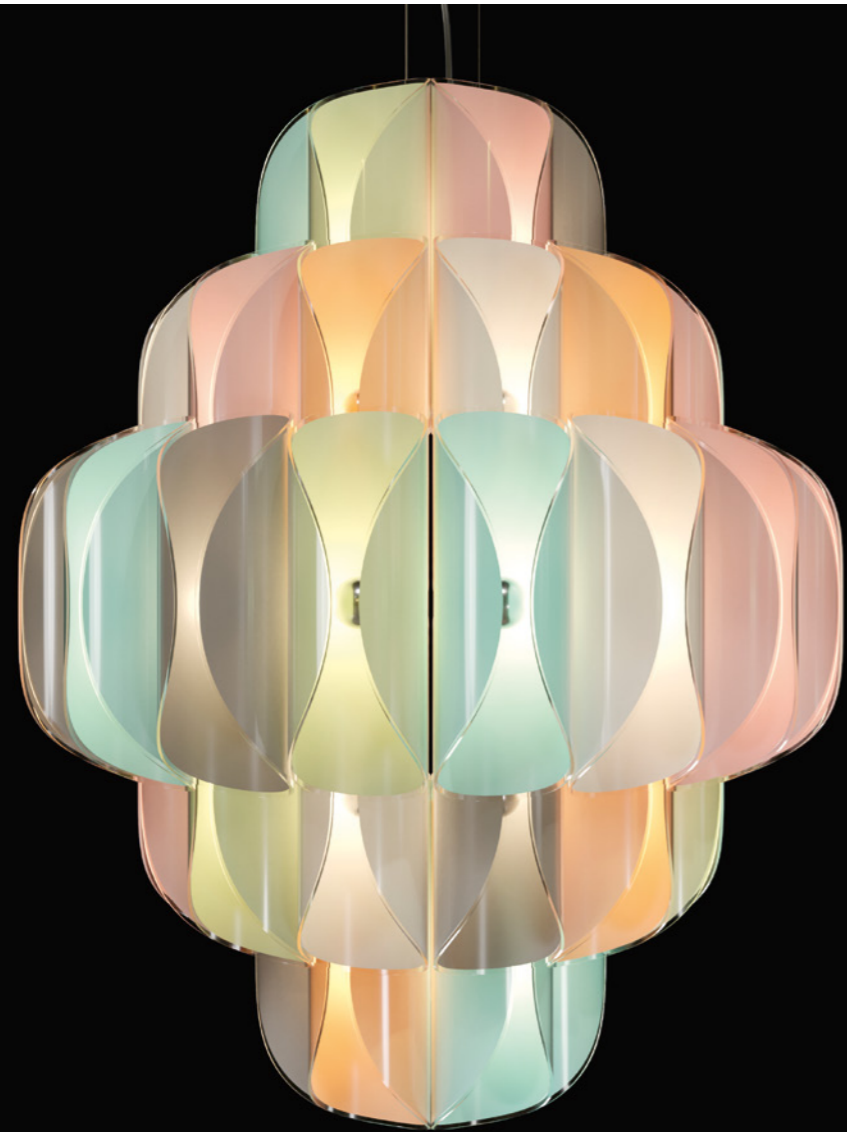

Ed infine componi il tuo **CONCERTO!**
Hai la possibilità di colorarlo attraverso
una serie di serigrafie multicolor:
rosa, verde, azzurro, ...

And finally, compose your **CONCERTO!**
You have the option to color it through
a series of multicolor serigraphis:
pink, green, light blue, ...