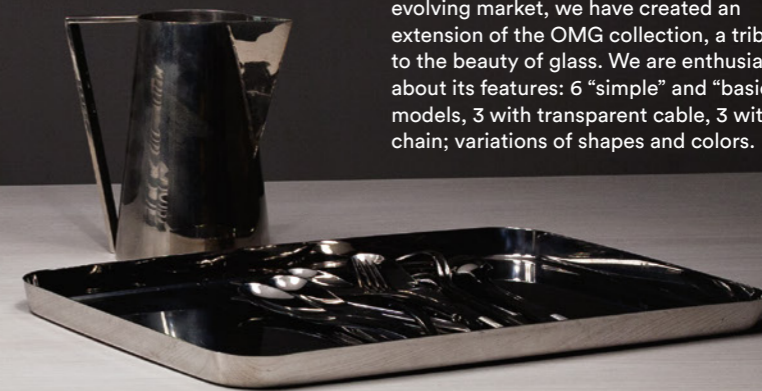

6 x G9 SUITABLE FOR LED LAMPS

ESEMPI DI COMPOSIZIONI / EXAMPLES OF COMPOSITIONS

LUNARDA COMPO 01

LUNARDA COMPO 02

LUNARDA COMPO 03

Omig 2020

design by
Lorenzo Bertocco

Per soddisfare le richieste dei nostri clienti e i requisiti di un mercato in costante evoluzione abbiamo creato un ampliamento della collezione OMG, omaggio alla bellezza del vetro. Siamo entusiasti delle sue caratteristiche: 6 modelli "simple" e "basic", 3 con cavo trasparente, 3 con catena; varianti di forme e colore.