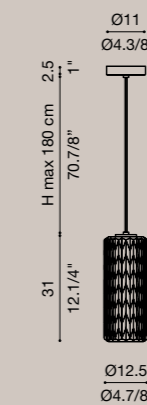

OMG S0 70

- OMGS070NSCR (a)
- OMGS0700SCR (b)
- OMGS070NSBC (c)
- OMGS0700SBC (d)