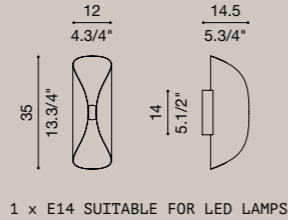

CONCERTO 35 AP1L con cavo / with cable

- CONAP1BBC (a)
- CONAP1B0 (b)
- CONAP1BOPA (c)
- CONAP1BTRA (d)

1 x E14 SUITABLE FOR LED LAMPS

CONCERTO 35 AP1L

- CONAP1BC (a)
- CONAP10 (b)
- CONAP10PA (c)
- CONAP1TRA (d)