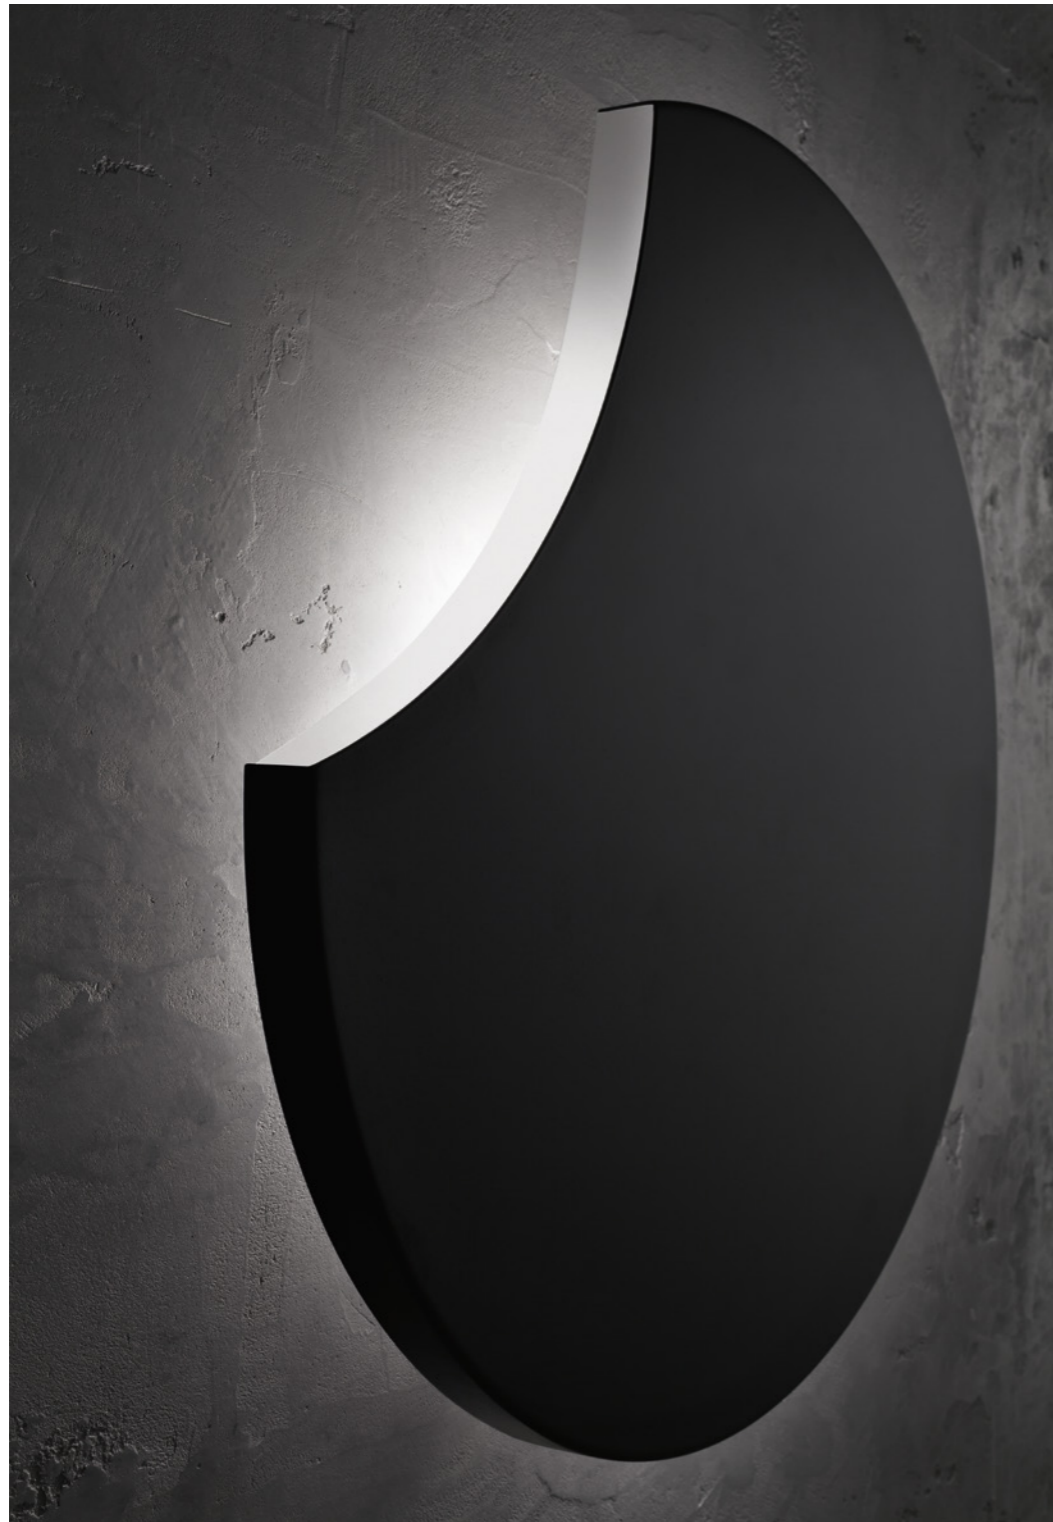

LUNARDA AP 035

LUNAP35BC (white)
LUNAP35NE (black)
LUNAP350 (gold)

4 x G9 SUITABLE FOR LED LAMPS

LUNARDA AP 060

LUNAP60BC (white)
LUNAP60NE (black)
LUNAP600 (gold)

6 x G9 SUITABLE FOR LED LAMPS

ESEMPI DI COMPOSIZIONI / EXAMPLES OF COMPOSITIONS

LUNARDA COMPO 01

LUNARDA COMPO 02

LUNARDA COMPO 03