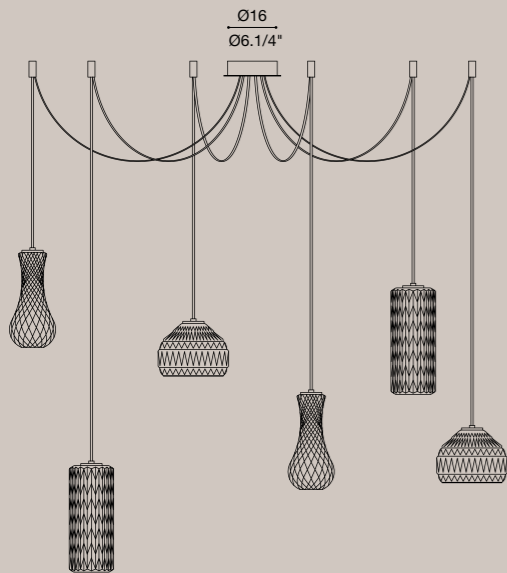

3x

OMG70CNSCR (a)
OMG70COSCR (b)
OMG70CNSBC (c)
OMG70COSBC (d)

3x

OMG60CNSCR (a)
OMG60COSCR (b)
OMG60CNSBC (c)
OMG60COSBC (d)

9 x E14 SUITABLE FOR LED LAMPS

OMG S0 COMPO 6L

Composizione / Composition

1x