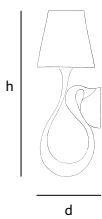

Order code

OD.01.WA.*/*

Dimensions

Wxdxh **20x15x45cm**

Lampholder

E14

**1 x LED bulb filament 3,5W / 240V
2700K / 350 lm**

Weight