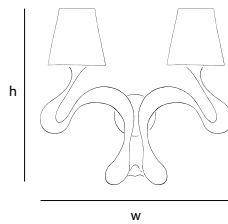

Order code

OD.01.WA.*/*

Dimensions

Wxdxh **20x15x45cm**

Lampholder

E14

**1 x LED bulb filament 3,5W / 240V
2700K / 350 lm**

Weight