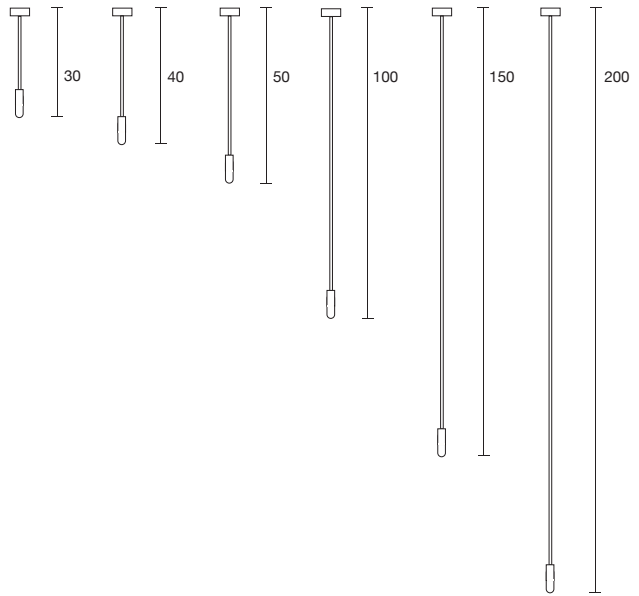

VIENI GIU'!

plafone/ceiling/deckenleuchte

Descrizione - Description - Beschreibung:

Lampada da plafone in alluminio lucido ø mm 6
Corpo lampada con capsula in borosilicato ø mm 16
Base in acciaio lucido ø cm 7,5X3,6

Ceiling lamp in polished aluminium ø mm 6
Lamp with a borosilicate capsule ø mm 16
Steel base ø cm 7,5X3,6

Deckenleuchte aus poliertem Aluminium ø 6 mm
Abdeckkapseln aus Borosilikatglas cm 6
Basis aus poliertem Stahl ø 7,5X3,6 cm

Parte elettrica - Electric supply - Elektrischer Teil:

Bispina led G4 K LED 1W 12V inclusa
100 Lm emessi - 3000°K - CRI>85
Alimentatore 3W 12V incluso
2700°K su richiesta

Two-pin G4 K LED 1W 12V - included
100 Lm emitted - 3000°K - CRI>85
Power supply 3W 12V included
2700°K on request

Stiftsocket G4 K LED 1W 12V
100 Lm ausgestrahlt - 3000°K - CRI>85
Netzteil 3W 12V inklusive
2700°K auf Anfrage

Dimensioni - Dimensions - Größe:

Art.	Total lamp length cm
PL 30	30
PL 40	40
PL 50	50
PL 100	100
PL 150	150
PL 200	200

Finiture - Finishing - Endbearbeitung

Galvaniche: oro lucido - nikel nero lucido - prugna lucido
rame lucido - bronzo opaco - nikel nero opaco
Verniciature: bianco goffrato - nero opaco
Foglia: foglia oro - foglia argento - foglia rame - foglia bronzo

Galvanic: shiny gold - shiny black nickel - shiny plum
shiny copper - matt bronze - matt black nickel
Painted: embossed white - matt black
Leaf: gold leaf - silver leaf - copper leaf - bronze leaf

Galvanische: Gold glänzend - Nickel schwarz glänzend - Pflaume glänzend
Kupfer glänzend - Bronze matt - Nickel schwarz matt
Lackierungen: weiß geprägt - schwarz matt
Blatt: Blattgold - Blattsilber - Kupferblatt - Bronzeblatt