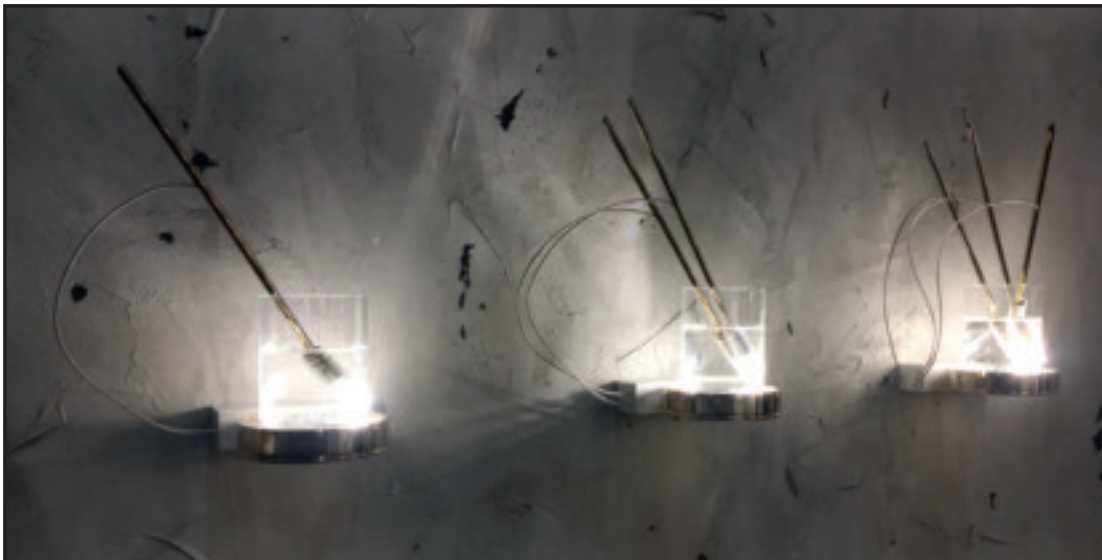

SEI FUORI!

parete/wall/wandleuchte

Descrizione - Description - Beschreibung

Lampada da parete
in alluminio lucido cm 14X12x28
Base in alluminio cm 3,5X3X12
Asta in alluminio lucido cm 28
Capsula di copertura in borosilicato cm 6
Vaso cilindrico in vetro incluso

Wall lamp
In polished aluminium cm 14X12x28,8
Aluminium base cm 3,5X3X12
Polished aluminium rod cm 28
Borosilicate cover capsule cm 6
Glass cylindrical vase included

Wandleuchte
Aus poliertem Aluminium 14X12x28,8 cm
Aluminiumfuß 3,5X3X12 cm
Polierte Aluminiumstangen 28 cm
Deckkapsel aus Borosilikatglas 6 cm
Zylindrisches Glas inklusive

Parte elettrica - Electric supply - Elektrischer Teil

Parete uno - Wall one - Wand ein

Bispina G4 K LED 1W 12V inclusa
100 Lm emessi - 3000°K - CRI>85
alimentatore 3W 12V incluso
2700°K a richiesta
Grado di protezione bispina: IP67

Two-pin G4 K LED 1W 12V
100 Lm emitted - 3000°K - CRI>85
Power supply 3W 12V included
2700°K on request
Two-pin degree of protection: IP67

Stiftsockel G4 K LED 1W 12V inkl.
100 Lm ausgestrahlt - 3000°K - CRI>85
Netzteil 3W 12V inklusive
2700°K auf Anfrage
Schutzart Stiftsockel: IP67

Parete due - Wall two - Wand zwei

2 bispine G4 K LED 1W 12V inclusa
200 Lm emessi - 3000°K - CRI>85
alimentatore 3W 12V incluso
2700°K a richiesta
Grado di protezione bispina: IP67

2 two-pin G4 K LED 1W 12V
200 Lm emitted - 3000°K - CRI>85
Power supply 3W 12V included
2700°K on request
Two-pin Degree of protection: IP67

2 Stiftsockel G4 K LED 1W 12V inkl.
200 Lm ausgestrahlt - 3000°K - CRI>85
Netzteil 3W 12V inklusive
2700°K auf Anfrage
Schutzart Stiftsockel: IP67

Parete tre - Wall three - Wand drei

3 bispine G4 K LED 1W 12V inclusa
300 Lm emessi - 3000°K - CRI>85
alimentatore 3W 12V incluso
2700°K a richiesta
Grado di protezione bispina: IP67

3 two-pin G4 K LED 1W 12V
300 Lm emitted - 3000°K - CRI>85
Power supply 3W 12V included
2700°K on request
Two-pin degree of protection: IP67

3 Stiftsockel G4 K LED 1W 12V inkl.
300 Lm ausgestrahlt - 3000°K - CRI>85
Netzteil 3W 12V inklusive
2700°K auf Anfrage
Schutzart Stiftsockel: IP67