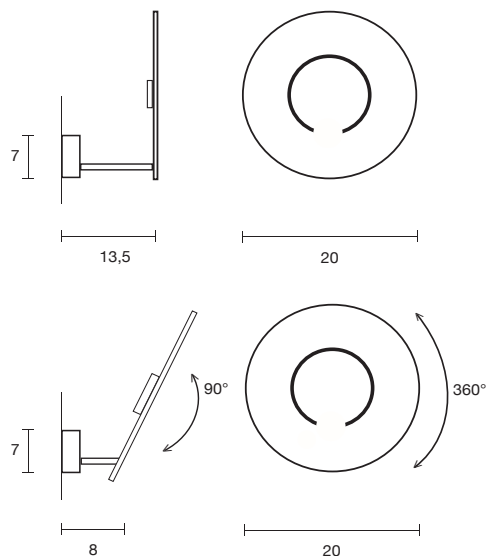

Finiture - Finishing - Endbearbeitung

Galvaniche: oro lucido - nikel nero lucido - prugna lucido

rame lucido - bronzo opaco - nikel nero opaco

Verniciature: bianco goffrato - nero opaco

Foglia: foglia oro - foglia argento - foglia rame - foglia bronzo

Galvanic: shiny gold - shiny black nickel - shiny plum

shiny copper - matt bronze - matt black nickel

Painted: embossed white - matt black

Leaf: gold leaf - silver leaf - copper leaf - bronze leaf

Galvanische: Gold glänzend - Nickel schwarz glänzend - Pflaume glänzend

Kupfer glänzend - Bronze matt - Nickel schwarz matt

Lackierungen: weiß geprägt - schwarz matt

Blatt: Blattgold - Blattsilber - Kupferblatt - Bronzeblatt