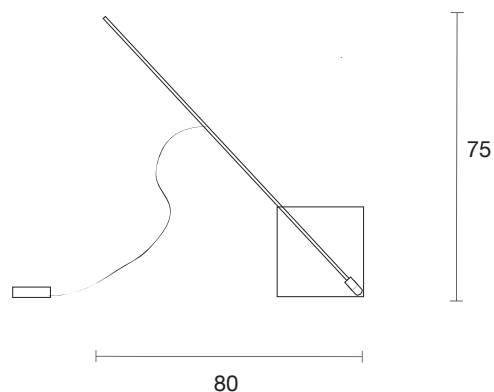

SEI FUORI!

terra/floor/stehleuchte

Descrizione - Description - Beschreibung

Lampada da terra
In alluminio lucido ø cm 11x2,8
Asta in alluminio lucido cm 98
Capsula di copertura in borosilicato cm 6
Vaso cilindrico in vetro incluso

Floor lamp
In polished aluminium ø cm 11x2,8
Polished aluminium rod cm 98
Borosilicate cover capsule cm 6
Glass cylindrical vase included

Stehleuchte
Aus poliertem Aluminium ø cm 11x2,8
Polierte Aluminiumstangen cm 98
Abdeckkapseln aus Borosilikatglas cm 6
Zylindrische Glasvase inklusive

Parte elettrica - Electric supply - Elektrischer Teil

Potenza: 1W
Volt: DC 12V
Flusso luminoso: 100 Lm
3000°K – CRI>85
2700°K a richiesta
Batteria al litio: 3,7V 1,8A/h
Tempo di scarica batteria: 8h
Tempo di ricarica batteria: 4h
Vita del Led 30000h
Vita del modulo Led 70000h
Cicli di carica garantiti: 500
Alimentatore USB 5V 1A incluso
Cavo USB-micro USB 1 mt incluso
Grado di protezione bispina: IP67
Grado di protezione base: IP54

Power: 1W
Volt: DC 12V
Typical luminous flux: 100 Lm
3000°K – CRI>85
2700°K on request
Li-on Battery: 3,7 1,8A/h
Battery discharging time: 8h
Battery charging time: 4h
Led time life 30000h
Led module time life 70000h
Guarantee minimum charging cycles: 500
Power supply USB 5V 1A included
USB-microUSB cable 1 mt included
Two-pin degree of protection: IP67
Base degree of protection: IP54

Leistung: 1W
Volt: DC 12V
Typischer Lichtstrom: 100 Lm
3000°K – CRI>85
2700°K auf Anfrage
Lithium-Ionen-Akku: 3,7 1,8A/h
Akkuladezeit: 8h
Akkuladezeit: 4h
Lebensdauer der Led 30000h
Led-Modul Lebensdauer 70000h
Garantierte Ladezyklen: 500
Netzteil USB 5V 1A inklusive
USB-microUSB Kabel 1 mt inklusive
Stiftsockel-Schutzart: IP67
Schutzart: IP54

Finiture - Finishing - Endbearbeitung

Galvaniche: oro lucido – nikel nero lucido – prugna lucido
rame lucido – bronzo opaco – nikel nero opaco
Verniciature: bianco gofrato – nero opaco

Galvanic: shiny gold – shiny black nickel – shiny plum
shiny copper – matt bronze – matt black nickel
Painted: embossed white – matt black

Galvanische: Gold glänzend – Nickel schwarz glänzend – Pflaume glänzend
Kupfer glänzend – Bronze matt – Nickel schwarz matt
Lackierungen: weiß geprägt – schwarz matt