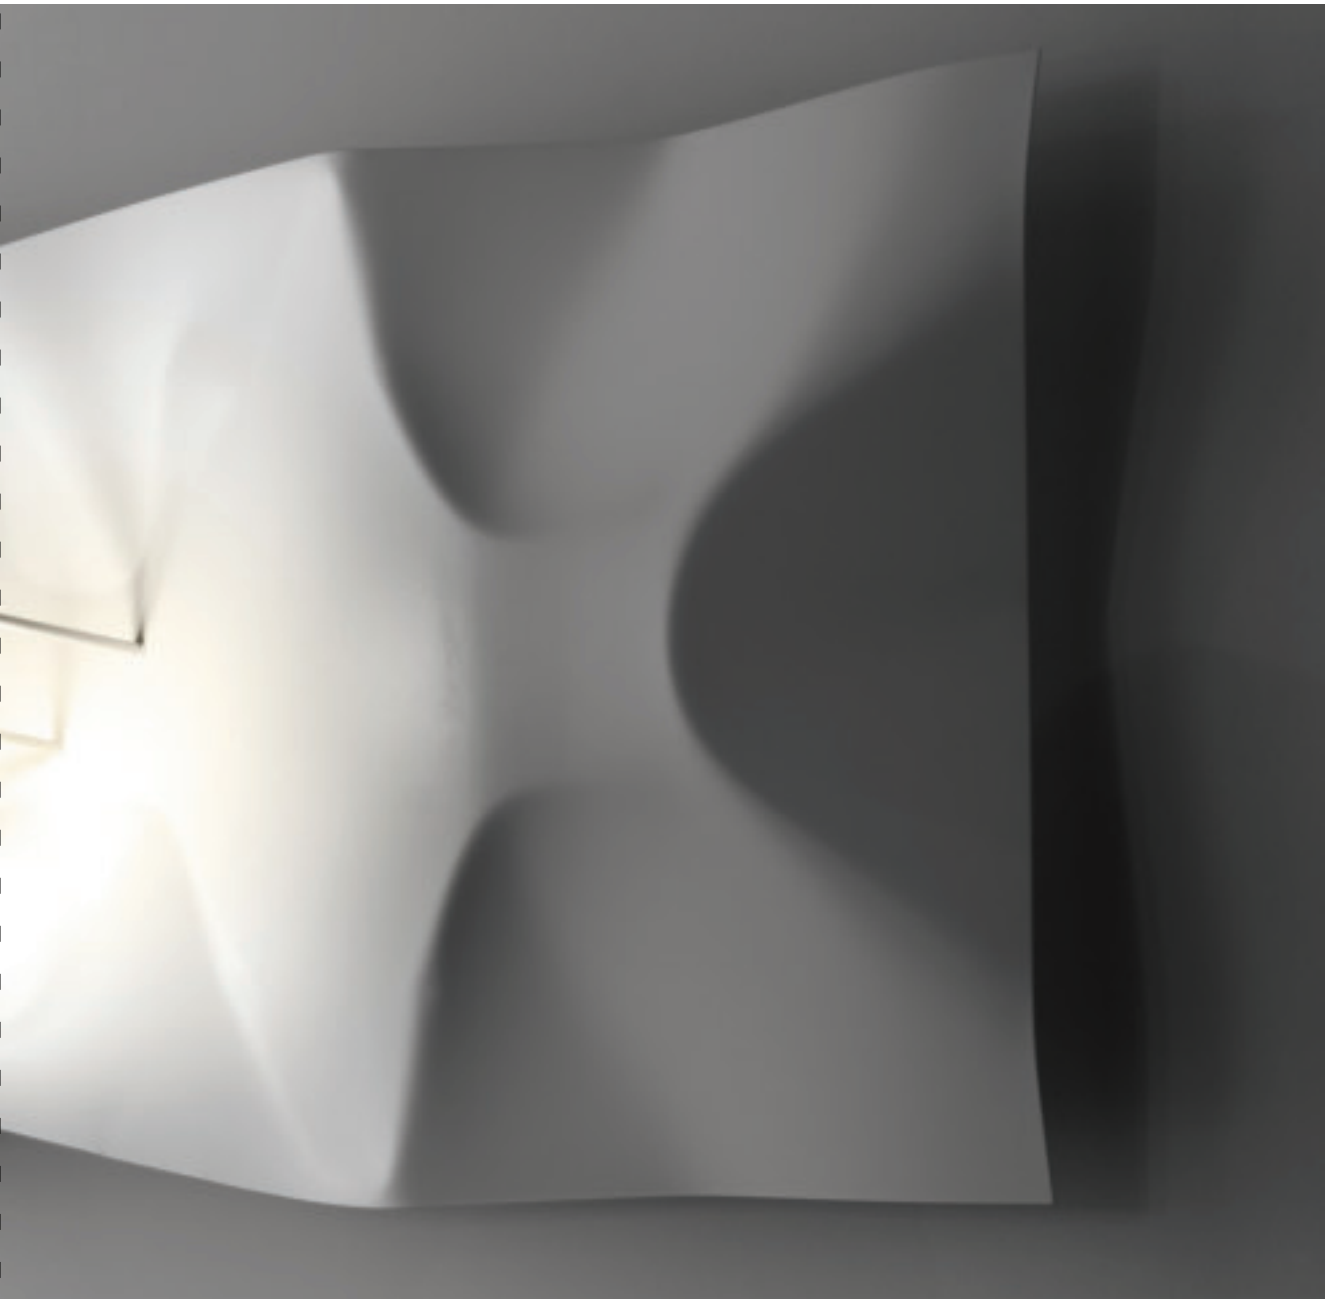

2700°K auf Anfrage

STE•VEN

Ste.Ven è la lampada da parete che nasce dalla necessità di una illuminazione accogliente, brillante ma senza accecare, come la luce naturale. La barra a led crea una rifrazione sulla lamiera a cui è ancorata, donando un'atmosfera suggestiva anche negli ambienti più piccoli grazie alle diverse combinazioni di colori.