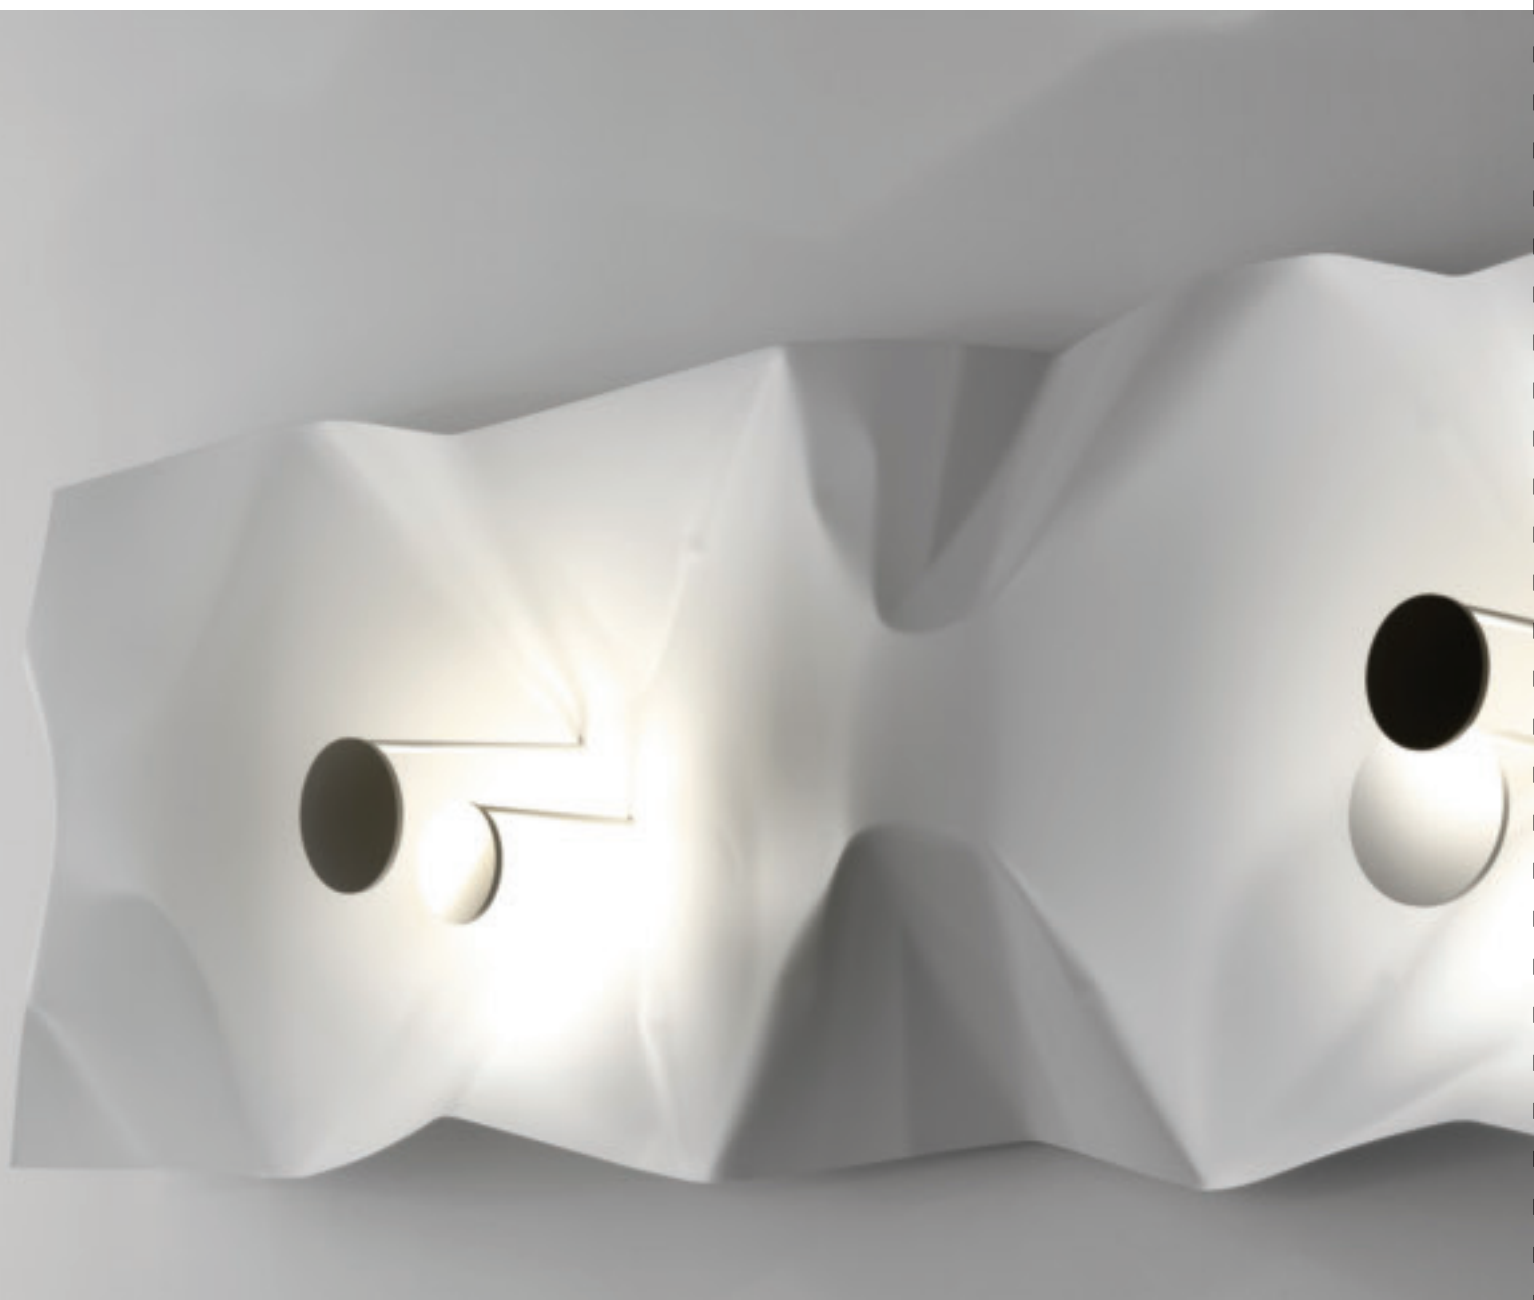

2700°K on request

CRASH P/PL 250 round

Wandleuchte/ Deckenleuchte
handgeformtes Stahlblech
cm 250X62

Vorsprung +/- cm 25

Sockel aus poliertem Stahl
cm 122X13X3,5

4 led COB
10W - max 250mA
4400 Lm ausgestrahlt
3000°K - CRI>85
Dimmbar phasenabschnitt
Netzteil inklusive

2700°K auf Anfrage

STE•VEN

Ste.Ven è la lampada da parete che nasce dalla necessità di una illuminazione accogliente, brillante ma senza accecare, come la luce naturale. La barra a led crea una rifrazione sulla lamiera a cui è ancorata, donando un'atmosfera suggestiva anche negli ambienti più piccoli grazie alle diverse combinazioni di colori.

Ste.Ven is the wall lamp that comes from the need for a cozy, bright but not blinding lighting, as the natural light. The led bar creates a refraction on the metal sheet to which it is anchored, giving a suggestive atmosphere even in the smallest environments thanks to the different color combinations.