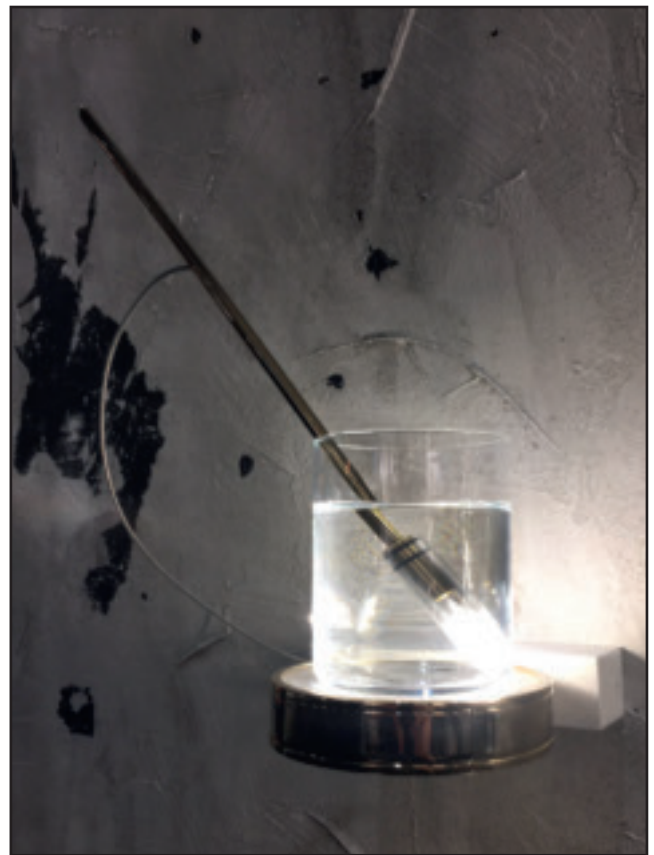

SEI FUORI!

parete