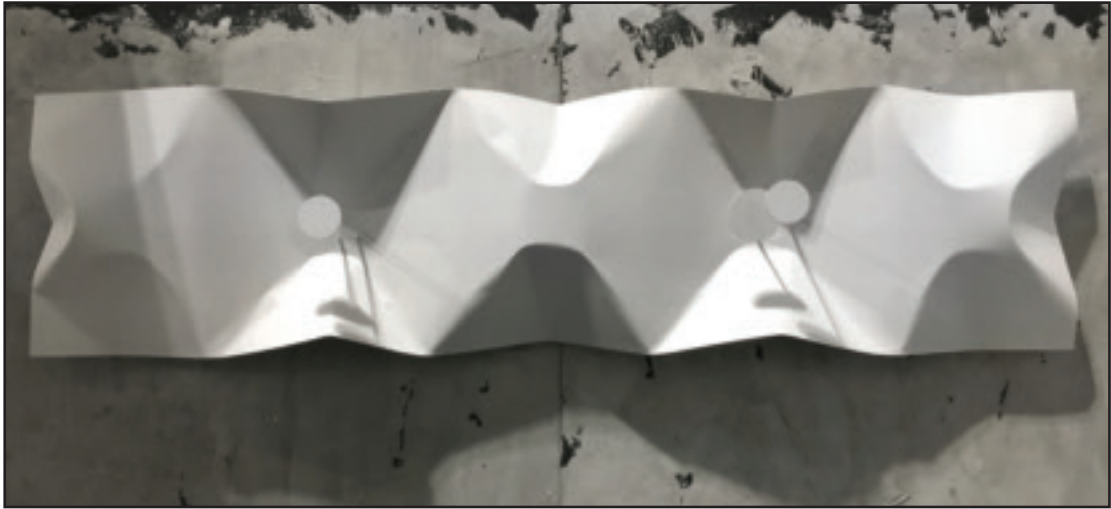

2700°K auf Anfrage

STE•VEN

Ste.Ven è la lampada da parete che nasce dalla necessità di una illuminazione accogliente, brillante ma senza accecare, come la luce naturale. La barra a led crea una rifrazione sulla lamiera a cui è ancorata, donando un'atmosfera suggestiva anche negli ambienti più piccoli grazie alle diverse combinazioni di colori.