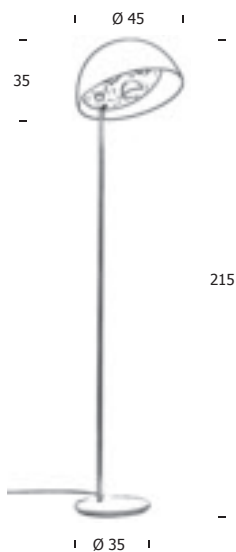

BUCOLA T45

Lampada da terra
in acciaio verniciato
cm 45X45X215

Base in acciaio
 $\varnothing$ cm 35X1

Cupola
 $\varnothing$ cm 45

Cavo in silicone cm 200

3 Moduli led
12W - 230V
4050 Lm emessi
3000°K - CRI>85
Alimentatore elettronico dimmerabile
2700°K su richiesta

Peso kg. 12,50

BUCOLA T45

Floor lamp
in painted steel
cm 45X45X215

Steel base
 $\varnothing$ cm 35X1

Dome
 $\varnothing$ cm 45

Silicon cable cm 200

3 led module
12W - 230V
4050 Lm emitted
3000°K - CRI>85
Electronic floor dimmer
2700°K on request

Weight kg. 12,50

BUCOLA T45

Stehleuchte
Aus poliertem Stahl
cm 45X45X215

Sockel aus poliertem Stahl
 $\varnothing$ cm 35X1

Dome
 $\varnothing$ cm 45

Silikonkabel cm 200

3 Led-Modul
12W - 230V
4050 Lm ausgestrahlt
3000°K - CRI>85
Elektronischer Bodendimmer
2700°K auf Anfrage

Gewicht kg. 12,50