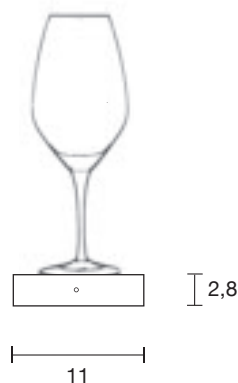

11

2,8

Finiture – Finishing - Endbearbeitung

Galvaniche: oro lucido – nikel nero lucido – prugna lucido
rame lucido – bronzo opaco – nikel nero opaco
Verniciature: bianco goffrato – nero opaco

Galvanic: shiny gold – shiny black nickel – shiny plum
shiny copper – matt bronze – matt black nickel
Painted: embossed white – matt black

Galvanische: Gold glänzend – Nickel schwarz glänzend - Pflaume glänzend
Kupfer glänzend – Bronze matt – Nickel schwarz matt
Lackierungen: weiß geprägt – schwarz matt

Leistung: 0,8W
Volt: DC 5V
Typischer Lichtstrom: 86 Lm
Art der LED: 3030 Seoul 6V
Lithium-Ionen-Akku: 3,7 1,8A/h
Akkuladezeit: 8h
Akkuladezeit: 4h
Lebensdauer der Led 100000h
Led-Modul Lebensdauer 70000h
Garantierte Ladezyklen: 500
Netzteil USB 5V 1A inklusive
USB-microUSB Kabel 1 mt inklusive
Schutzart: IP54