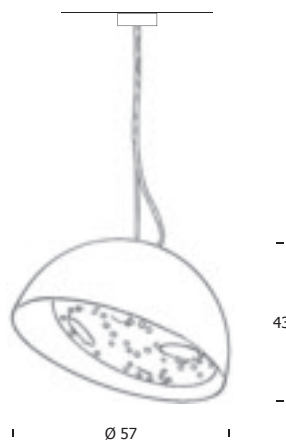

BUCOLA S45

sospensione/suspension/hängeleuchte

BUCOLA S45/2		BUCOLA S45/3		BUCOLA S45/2		BUCOLA S45/3	
Lampampada da sospensione in alluminio Ø cm 45				Suspension lamp in aluminium Ø cm 45			
Base in acciaio Ø cm 12,5X2,5				Steel base Ø cm 12,5X2,5			
Cavi in acciaio cm 200 Cavo intrecciato in tessuto cm 200				Steel cable cm 200 Cable with textile braid cm 200			
2 moduli led 12W - 230V 2700 Lm emessi 3000°K - CRI>85 Dimmerabile 2700°K su richiesta		3 moduli led 12W - 230V 4050 Lm emessi 3000°K - CRI>85 Dimmerabile 2700°K su richiesta		2 led module 12W - 230V 2700 Lm emitted 3000°K - CRI>85 Dimmable 2700°K on request		3 led module 12W - 230V 4050 Lm emitted 3000°K - CRI>85 Dimmable 2700°K on request	
Peso kg. 2,5		Peso kg. 2,6		Weight kg. 2,5		Weight kg. 2,6	
				Hängeleuchte aus poliertem Aluminium ø cm 45			
				Sockel aus poliertem Stahl Ø cm 12,5X2,5			
				Silikonkabel cm 200 Kabel mit textilgeflecht			
				2 Led-Modul 12W - 230V 2700 Lm ausgestrahlt 3000°K - CRI>85 Dimmbar 2700°K auf Anfrage		3 Led-Modul 12W - 230V 4050 Lm ausgestrahlt 3000°K - CRI>85 Dimmbar 2700°K auf Anfrage	
				Gewicht kg. 2,5		Gewicht kg. 2,5	

BUCOLA S57

sospensione/suspension/hängeleuchte

BUCOLA S57/3		BUCOLA S57/4		BUCOLA S57/3		BUCOLA S57/4	
Lampada da sospensione in alluminio Ø cm 57				Suspension lamp in aluminium Ø cm 57			
Base in acciaio Ø cm 12,5X2,5				Steel base Ø cm 12,5X2,5			
Cavi in acciaio cm 200 Cavo intrecciato in tessuto cm 200				Steel cable cm 200 Cable with textile braid cm 200			
3 moduli led 12W - 230V 4050 Lm emessi 3000°K - CRI>85 Dimmerabile 2700°K su richiesta		4 moduli led 12W - 230V 5400 Lm emessi 3000°K - CRI>85 Dimmerabile 2700°K su richiesta		3 led module 12W - 230V 4050 Lm emitted 3000°K - CRI>85 Dimmable 2700°K on request		4 led module 12W - 230V 5400 Lm emitted 3000°K - CRI>85 Dimmable 2700°K on request	
Peso kg. 4,05		Peso kg. 4,15		Weight kg. 4,05		Weight kg. 4,15	
				Hängeleuchte aus poliertem Aluminium ø cm 57			
				Sockel aus poliertem Stahl Ø cm 12,5X2,5			
				Silikonkabel cm 200 Kabel mit textilgeflecht			
				3 Led-Modul 12W - 230V 4050 Lm ausgestrahlt 3000°K - CRI>85 Dimmbar 2700°K auf Anfrage		4 Led-Modul 12W - 230V 5400 Lm ausgestrahlt 3000°K - CRI>85 Dimmbar 2700°K auf Anfrage	
				Gewicht kg. 4,05		Gewicht kg. 4,15