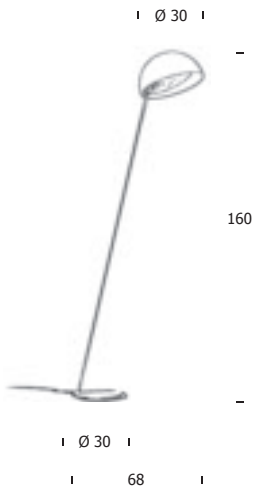

AVAILABLE FINISHING COMBINATIONS

BUCOLA T30

terra/floor/stehleuchte

BUCOLA T30	BUCOLA T30	BUCOLA T30
Lampada da terra in acciaio verniciato cm 30X30X160	Floor lamp in painted steel cm 30X30X160	Stehleuchte Aus poliertem Stahl cm 30X30X160
Base in acciaio Ø cm 30X1	Steel base Ø cm 30X1	Sockel aus poliertem Stahl Ø cm 30X1
Cupola Ø cm 30	Dome Ø cm 30	Dome Ø cm 30
Sporgenza cm 68	Spread cm 68	Vorsprung cm 68
Cavo in silicone cm 200	Silicon cable cm 200	Silikonkabel cm 200
Modulo led 12W - 230V 1350 Lm emessi 3000°K - CRI>85 Alimentatore elettronico dimmerabile 2700°K su richiesta	Led module 12W - 230V 1350 Lm emitted 3000°K - CRI>85 Electronic floor dimmer 2700°K on request	Led-Modul 12W - 230V 1350 Lm ausgestrahlt 3000°K - CRI>85 Elektronischer Bodendimmer 2700°K auf Anfrage
Peso kg. 8	Weight kg. 8	Gewich kg. 8