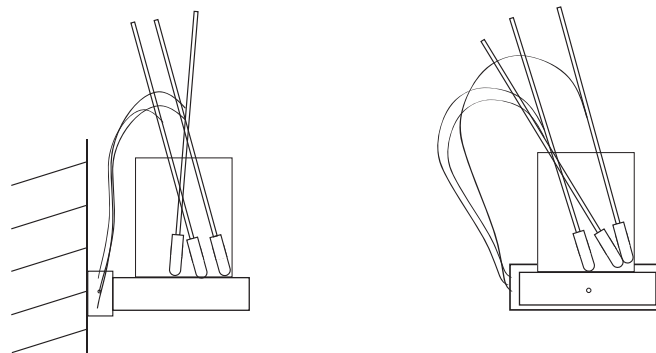

Parete tre - Wall three - Wand drei

Finiture – Finishing - Endbearbeitung

Galvaniche: oro lucido – nikel nero lucido – prugna lucido
rame lucido – bronzo opaco – nikel nero opaco
Verniciature: bianco goffrato – nero opaco

Galvanic: shiny gold – shiny black nickel – shiny plum
shiny copper – matt bronze – matt black nikel
Painted: embossed white – matt black

Galvanische: Gold glänzend – Nickel schwarz glänzend - Pflaume glänzend
Kupfer glänzend – Bronze matt – Nickel schwarz matt
Lackierungen: weiß geprägt – schwarz matt