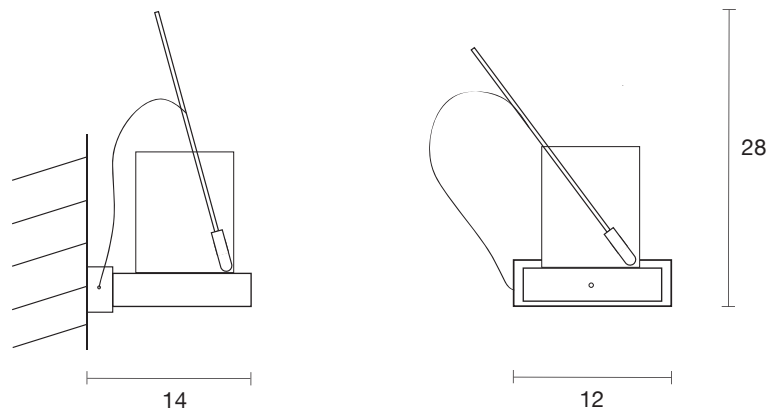

Parete uno - Wall one - Wand ein

Parete due - Wall two - Wand zwei