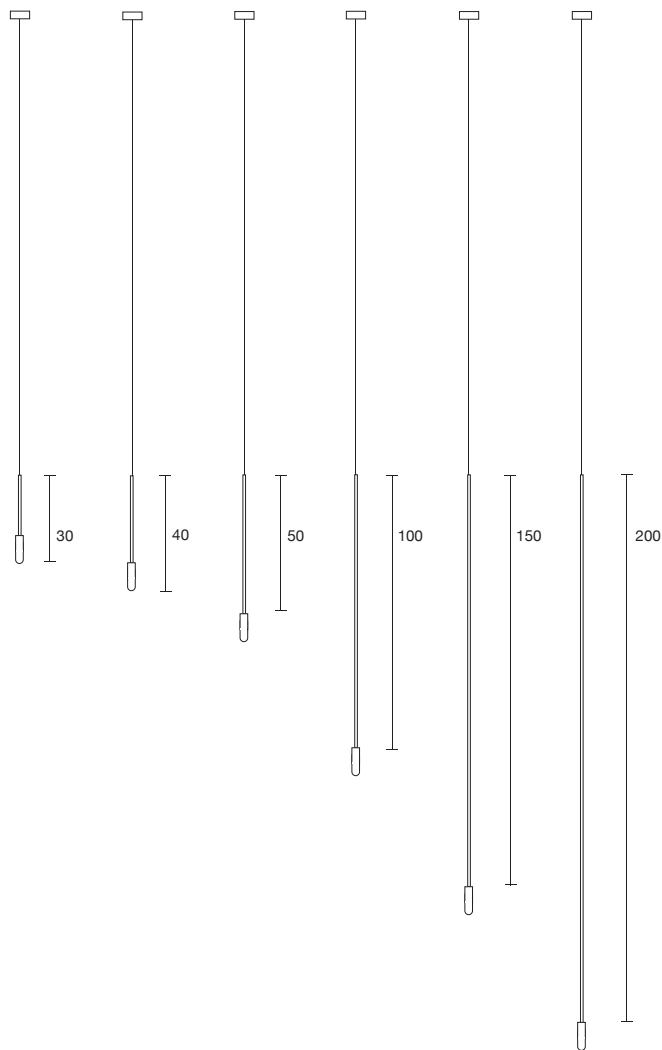

“Vieni Giù!”

ist in den Längen 30, 40, 50, 100, 150 und 200 cm erhältlich und kann als Einzelaufhängung oder als Kaskade verschiedener Elemente ausgeführt werden.

sospensione S6

VIENI GIU'!

sospensione/suspension/hängeleuchte