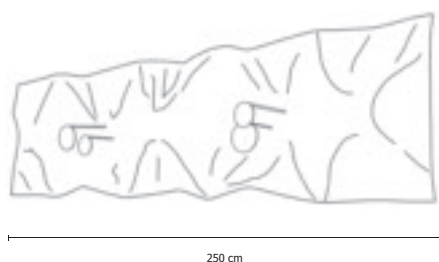

CRASH p/pl 250 round

parete/plafone - wall/ceiling - wandleuchte/deckenleuchte

250 cm

CRASH P/PL 250 round

Lampada da parete/plafone
in alluminio battuta a mano
cm 250X62

Sporgenza +/- cm 25

Base in acciaio
cm 122X13X3,5

4 led COB
10W - max 250mA
4400 Lm emessi
3000°K - CRI>85
Alimentatore a taglio di fase
incluso

2700°K su richiesta

CRASH P/PL 250 round

Wall/ceiling lamp
hand-thumped steel
cm 250X62

Spread +/- cm 25

Steel base
cm 122X13X3,5

4 led COB
10W - max 250mA
4400 Lm emitted
3000°K - CRI>85
Phase cut dimmable
power supply included

2700°K on request

CRASH P/PL 250 round

Wandleuchte/ Deckenleuchte
handgeformtes Stahlblech
cm 250X62

Vorsprung +/- cm 25

Sockel aus poliertem Stahl
cm 122X13X3,5

4 led COB
10W - max 250mA
4400 Lm ausgestrahlt
3000°K - CRI>85
Dimmbar phasenabschnitt
Netzteil inklusive

2700°K auf Anfrage