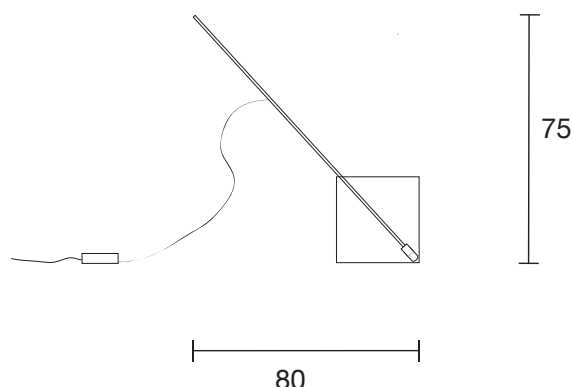

Terra 230V a 1 - Floor 230V a 1 - Stehleuchte 230V a 1