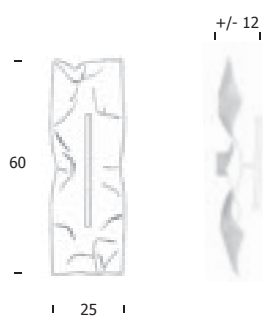

CRASH TUBE P/PL

parete/plafone - wall/ceiling - wandleuchte/deckenleuchte

CRASH TUBE P/PL 60X25

Lampada da parete/plafone
in alluminio battuta a mano
cm 60X25

Sporgenza +/- cm 12

Led bar
6W - 24V
1100 Lm emessi
3000°K - CRI>85
Alimentatore incluso

2700°K su richiesta

CRASH TUBE P/PL 60X25

Wall/ceiling lamp
hand-thumped steel
cm 60X25

Spread +/- cm 12

Led bar
6W - 24V
1100 Lm emitted
3000°K - CRI>85
Power supply included

2700°K on request

CRASH TUBE P/PL 60X25

Wandleuchte/ Deckenleuchte
handgeformtes Stahlblech
cm 60X25

Vorsprung +/- cm 12

Led bar
6W - 24V
1100 Lm ausgestrahlt
3000°K - CRI>85
Netzteil inklusive

2700°K auf Anfrage