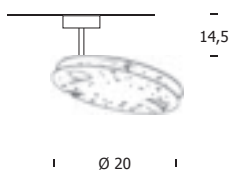

Lackierungen: weiß geprägt - schwarz matt

Blatt: Blattgold - Blattsilber - Kupferblatt - Bronzeblatt

BUCHI P/PL 20

parete/plafone - wall/ceiling - wandleuchte/deckenleuchte

WALL

CEILING

BUCHI P/PL 20	BUCHI P/PL 20	BUCHI P/PL 20
Lampada da parete/plafone in alluminio Ø cm 20X14,5	Wall/ceiling lamp in aluminium Ø cm 20X14,5	Wandleuchte/ Deckenleuchte aus poliertem Aluminium Ø cm 20X14,5
Base in acciaio Ø cm 7X2	Steel base Ø cm 7X2	Sockel aus poliertem Stahl Ø cm 7X2
Sporgenza cm 14,5	Spread cm 14,5	Vorsprung cm 14,5
Modulo led 12W - 230V 1350 Lm emessi 3000°K - CRI>85 Dimmerabile 2700°K su richiesta	Led module 12W - 230V 1350 Lm emitted 3000°K - CRI>85 Dimmable 2700°K on request	Led-Modul 12W - 230V 1350 Lm ausgestrahlt 3000°K - CRI>85 Dimmbar 2700°K auf Anfrage
Peso kg. 0,50	Weight kg. 0,50	Weight kg. 0,50