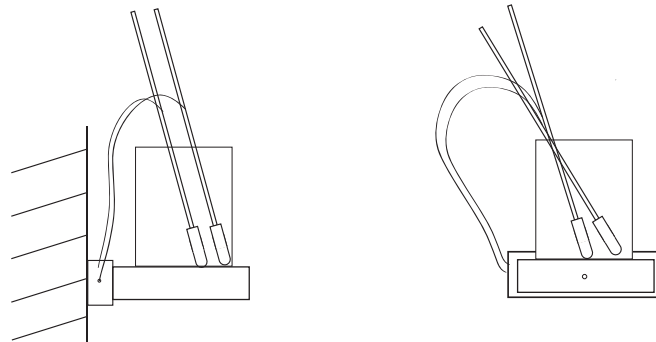

Parete uno - Wall one - Wand ein

Parete due - Wall two - Wand zwei

Parete tre - Wall three - Wand drei

Finiture – Finishing - Endbearbeitung

Galvaniche: oro lucido – nikel nero lucido – prugna lucido
rame lucido – bronzo opaco – nikel nero opaco
Verniciature: bianco goffrato – nero opaco

Galvanic: shiny gold – shiny black nickel – shiny plum
shiny copper – matt bronze – matt black nikel
Painted: embossed white – matt black

Galvanische: Gold glänzend – Nickel schwarz glänzend - Pflaume glänzend
Kupfer glänzend – Bronze matt – Nickel schwarz matt
Lackierungen: weiß geprägt – schwarz matt