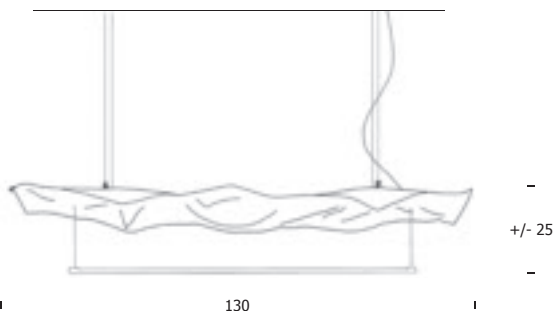

Gewicht kg. 12,50

210 or 230 cm

A TEMPO PERSO orizzontale

parete/wall/wandleuchte

<p>A TEMPO PERSO orizzontale</p> <p>Lampada da parete in alluminio battuta a mano cm 230X9 o cm 210X15</p> <p>Sporgenza +/- cm 20</p> <p>Base in alluminio cm 18X9X3,5</p> <p>2 led COB 10W - max 250mA 2200 Lm emessi 3000°K - CRI>85 Alimentatore a taglio di fase incluso</p> <p>2700°K su richiesta</p>	<p>A TEMPO PERSO orizzontale</p> <p>Wall lamp hand-thumped aluminium cm 230X9 or cm 210X15</p> <p>Spread +/- cm 20</p> <p>Aluminium base cm 18X9X3,5</p> <p>2 led COB 10W - max 250mA 2200 Lm emitted 3000°K - CRI>85 Phase cut dimmable power supply included</p> <p>2700°K on request</p>	<p>A TEMPO PERSO orizzontale</p> <p>Wandleuchte handgeformtes Stahlblech cm 230X9 or cm 210X15</p> <p>Vorsprung +/- cm 20</p> <p>Sockel aus poliertem Aluminium cm 18X9X3,5</p> <p>2 led COB 10W - max 250mA 2200 Lm ausgestrahlt 3000°K - CRI>85 Dimmbar phasenabschnitt Netzteil inklusive</p> <p>2700°K auf Anfrage</p>
--	--	---