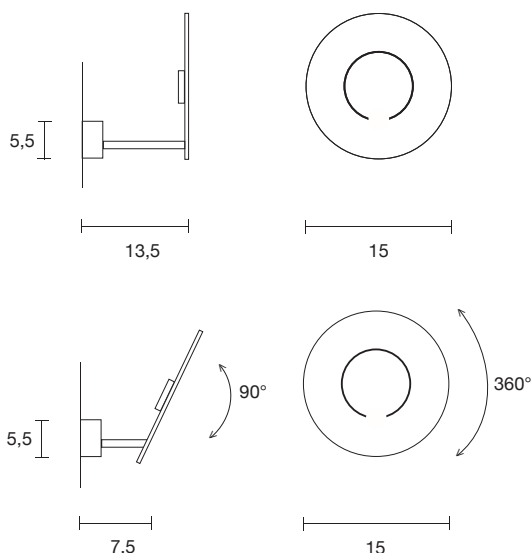

Descrizione - Description - Beschreibung

Lampada da parete/plafone in acciaio lucido

asta fissa ø cm 15X13,5

con snodo ø cm 15X7,5

Base in acciaio lucido ø cm 5,5X2

Wall/ceiling lamp in polished steel

fixed rod ø cm 15X13,5

with swivel ø cm 15X7,5

Steel base ø cm 5,5X2

Wandleuchte/ Deckenleuchte aus poliertem Stahl

fixe stange ø 15X13,5 cm

mit gelenk ø cm 15X7,5

Sockel aus poliertem Stahl ø 5,5X2

Parte elettrica - Electric supply - Elektrischer Teil

Modulo led 12W - 230V

1350 Lm emessi - 3000°K - CRI>85

Dimmerabile

2700°K su richiesta

Led module 12W - 23V

1350 Lm emitted - 3000°K - CRI>85

Dimmable

2700°K on request

Led-Modul 12W - 230V

1350 Lm ausgestrahlt - 3000°K - CRI>85

Dimmbar

2700°K auf Anfrage

Finiture - Finishing - Endbearbeitung

Galvaniche: oro lucido - nikel nero lucido - prugna lucido

rame lucido - bronzo opaco - nikel nero opaco

Verniciature: bianco goffrato - nero opaco

Foglia: foglia oro - foglia argento - foglia rame - foglia bronzo

Galvanic: shiny gold - shiny black nickel - shiny plum

shiny copper - matt bronze - matt black nickel

Painted: embossed white - matt black

Leaf: gold leaf - silver leaf - copper leaf - bronze leaf

Galvanische: Gold glänzend - Nickel schwarz glänzend - Pflaume glänzend

Kupfer glänzend - Bronze matt - Nickel schwarz matt

Lackierungen: weiß geprägt - schwarz matt

Blatt: Blattgold - Blattsilber - Kupferblatt - Bronzeblatt