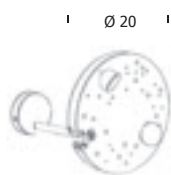

Lackierungen: weiß geprägt - schwarz matt

Blatt: Blattgold - Blattsilber - Kupferblatt - Bronzeblatt

BUCHI P/PL 20

parete/plafone - wall/ceiling - wandleuchte/deckenleuchte

WALL

CEILING

BUCHI P/PL 20	BUCHI P/PL 20	BUCHI P/PL 20
Lampada da parete/plafone in alluminio Ø cm 20X14,5	Wall/ceiling lamp in aluminium Ø cm 20X14,5	Wandleuchte/ Deckenleuchte aus poliertem Aluminium Ø cm 20X14,5
Base in acciaio Ø cm 7X2	Steel base Ø cm 7X2	Sockel aus poliertem Stahl Ø cm 7X2
Sporgenza cm 14,5	Spread cm 14,5	Vorsprung cm 14,5
Modulo led 12W - 230V 1350 Lm emessi 3000°K - CRI>85 Dimmerabile 2700°K su richiesta	Led module 12W - 230V 1350 Lm emitted 3000°K - CRI>85 Dimmable 2700°K on request	Led-Modul 12W - 230V 1350 Lm ausgestrahlt 3000°K - CRI>85 Dimmbar 2700°K auf Anfrage
Peso kg. 0,50	Weight kg. 0,50	Weight kg. 0,50