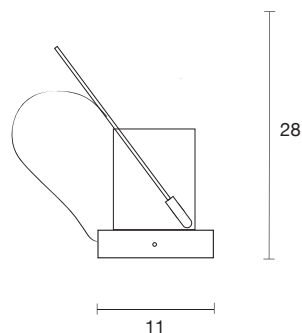

SEI FUORI!

tavolo/table/tischleuchte

Descrizione - Description - Beschreibung

Lampada da tavolo ricaricabile a sensore
in alluminio lucido ø cm 11x2,8
Asta in alluminio lucido cm 28
Capsula di copertura in borosilicato cm 6
bicchiere cilindrico in vetro incluso

Rechargeable sensor table lamp
In polished aluminium ø cm 11x2,8
Polished aluminium rod cm 28
Borosilicate cover capsule cm 6
Cylindrical glass included

Wiederaufladbare Sensor-Tischlampe
Aus poliertem Aluminium ø 11x2,8 cm
Polierte Aluminiumstange 28 cm
Borosilikat-Deckkapsel 6 cm
Zylindrisches Glas inklusive