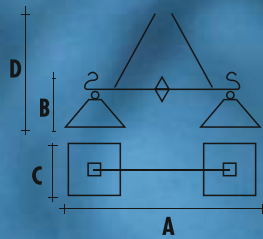

SERIE ERREBI 0310

	A	B	C	D
ART. 0310/06/y 2F	112	32	30	120

misure in cm

Colorazioni della struttura in ferro

- F. Oro chiaro
- Verde Etrusco
- Altri Colori

Iron's frame colourings

- Light Gold
- Green
- Other Colours

Composizioni dei vetri

- Bianco-giallo-ambra (x)
- Bianco-rosa-verde (y)
- Arlecchino (j)

Glasse's compositions

- White-yellow-amber (x)
- White-pink-green (y)
- Multicolours (j)

	A	B	C	D
ART. 0310/07/x 3F	114	24	22	120

misure in cm