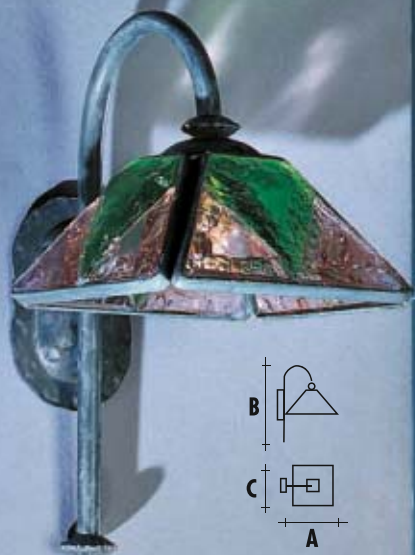

SERIE ERREBI 0310

	A	B	C
ART. 0310/A/03/y 1F	29	38	22

misure in cm