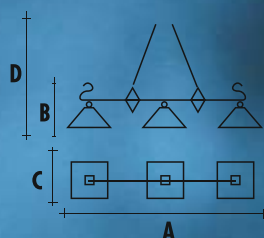

Colorazioni della struttura in ferro

- F. Oro chiaro
- Verde Etrusco
- Altri Colori

Iron's frame colourings

- Light Gold
- Green
- Other Colours

Composizioni dei vetri

- Bianco-giallo-ambra (x)
- Bianco-rosa-verde (y)
- Arlecchino (j)

Glasse's compositions

- White-yellow-amber (x)
- White-pink-green (y)
- Multicolours (j)