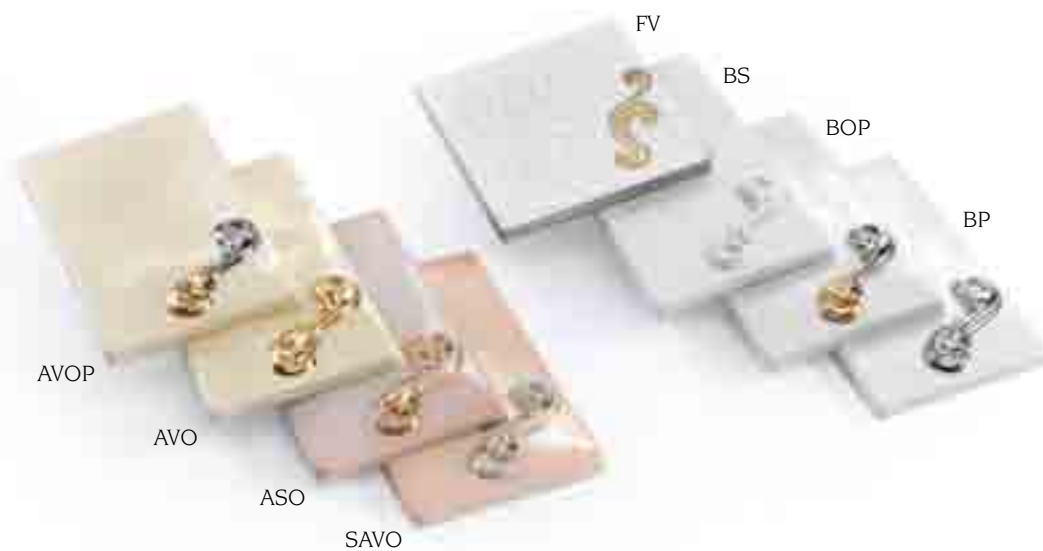

Set varianti colore disponibili / Available in varied colours