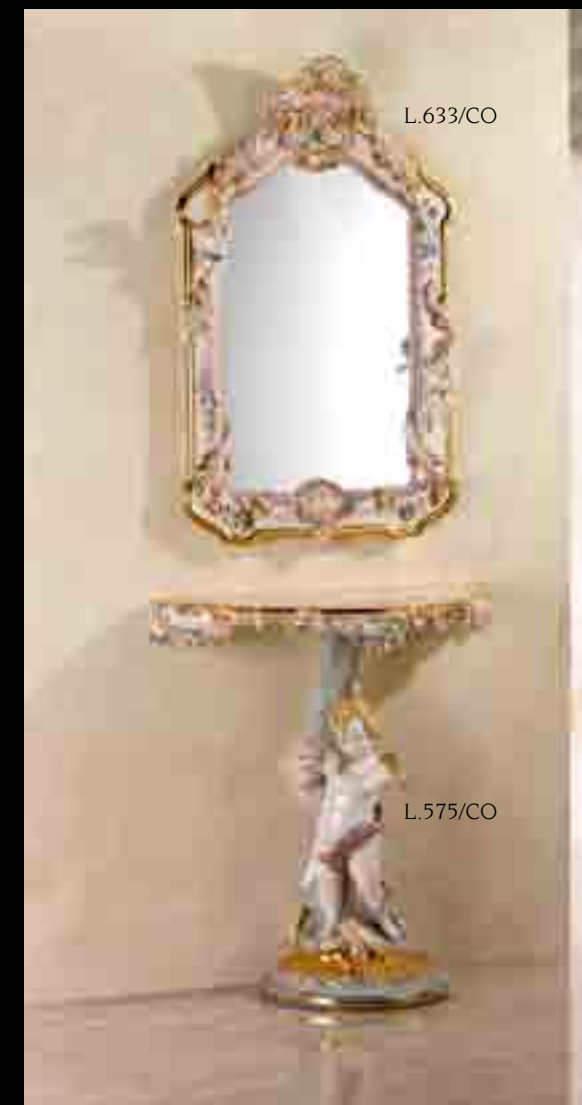

L.575/CO

Set varianti colore disponibili / Available in varied colours

L.633/CO