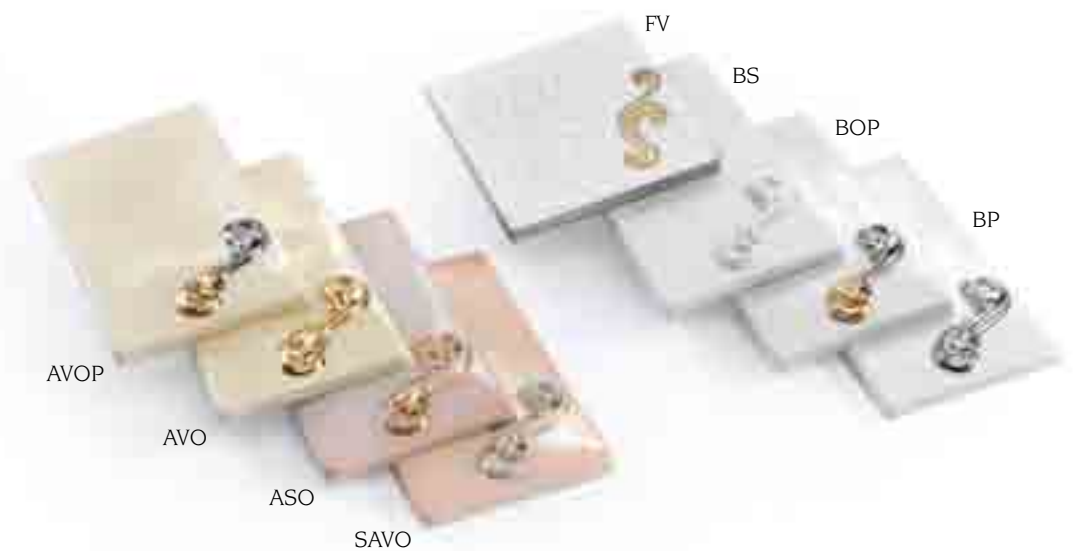

Set varianti colore disponibili / Available in varied colours