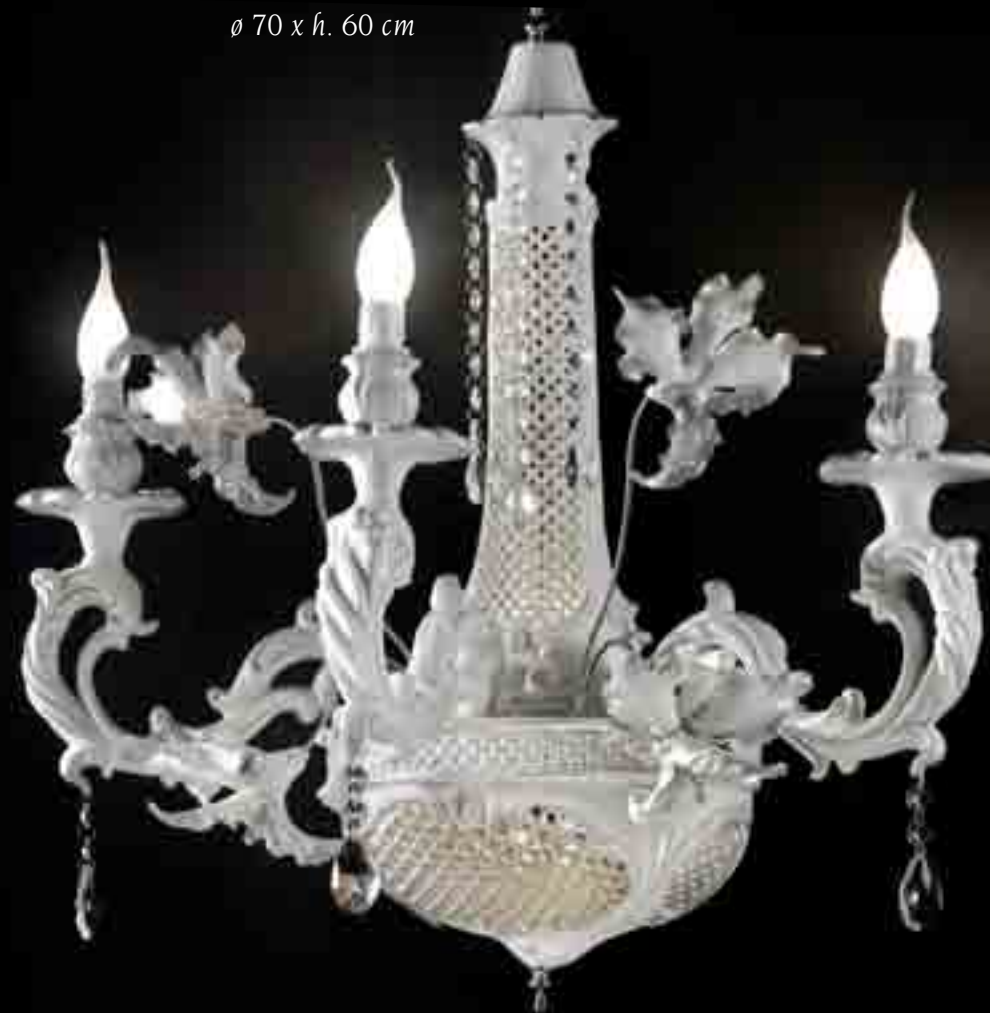

ASO

BP

AVO

BO

B

BS

Applique

LA.10/B/F/SW/3F
ø 70 x h. 60 cm