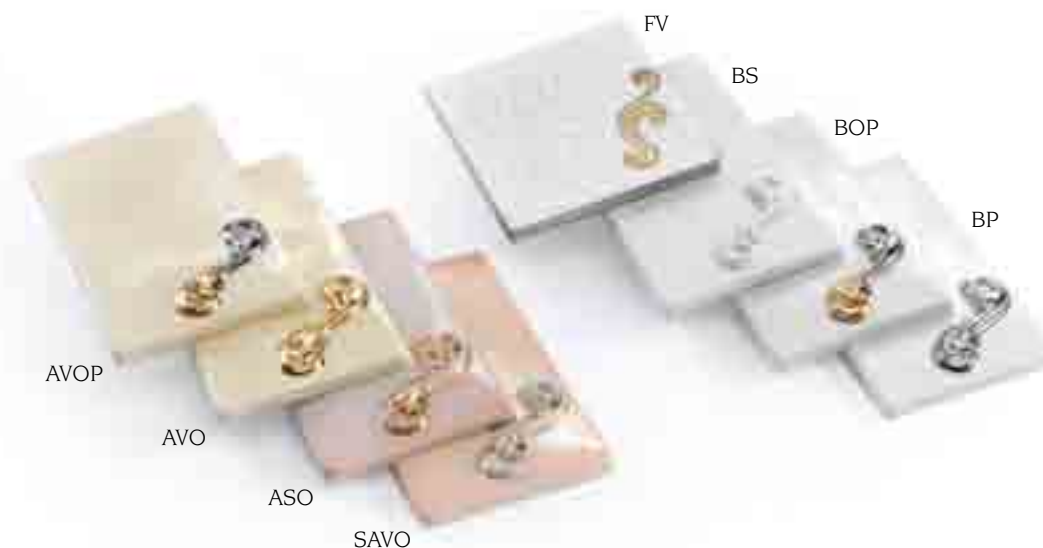

L.744/AVO
52 x h. 87 cm

L.743/AVO
50 x h. 80 cm

L.761/AVO
35 x h. 50 cm

Preziosi intarsi eseguiti a mano.
Fine inlays all made by hand.

Set varianti colore disponibili / Available in varied colours

L.733/BO
25 x h. 60 cm