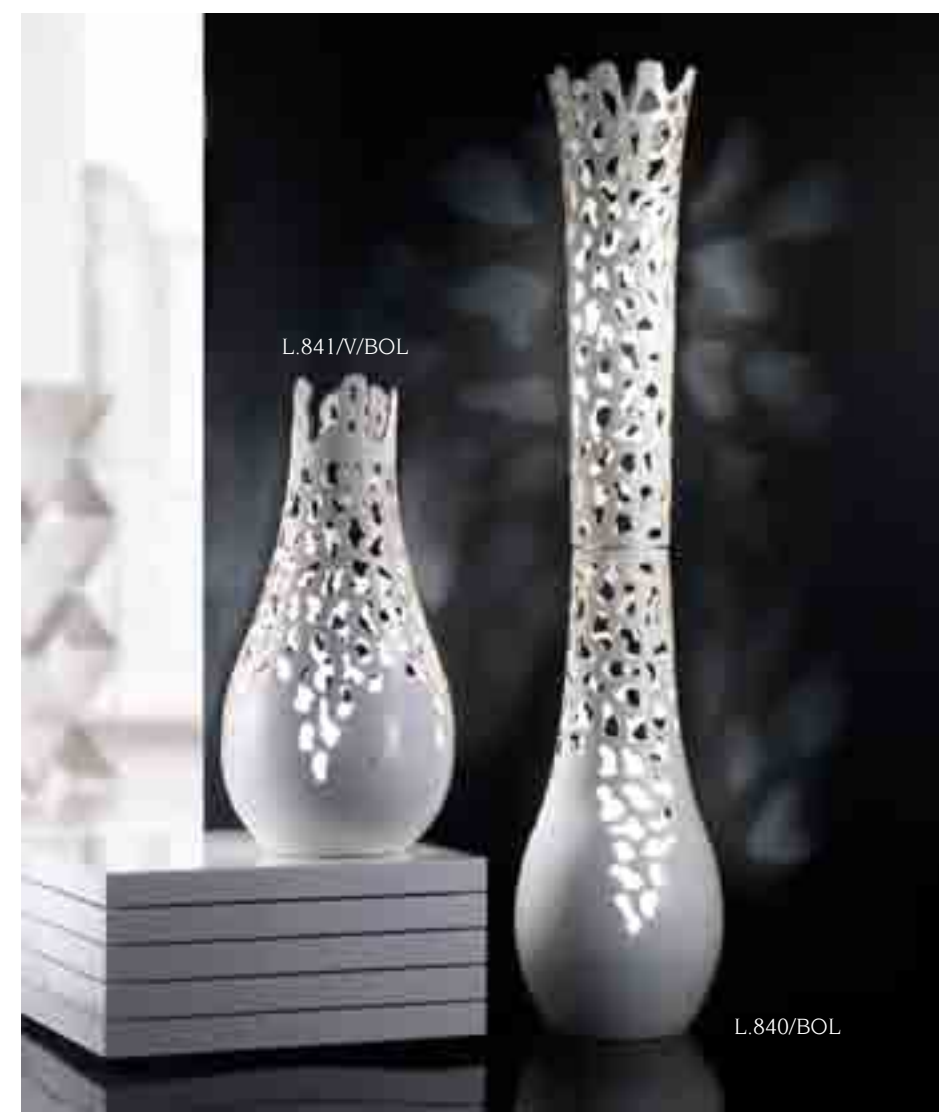

L.841/V/BOL

L.840/BOL