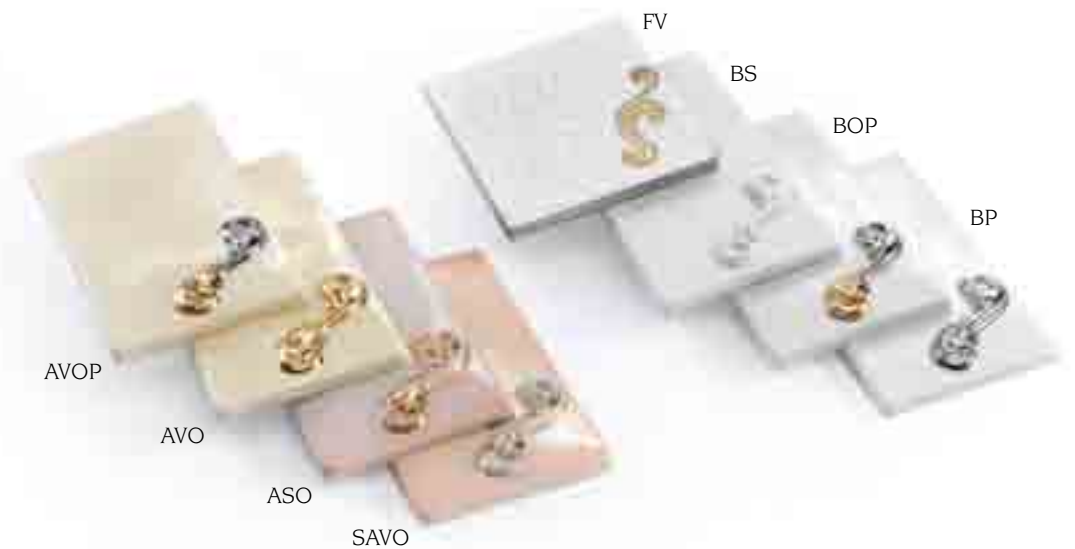

Set varianti colore disponibili / Available in varied colours

L.771/COLF
70 x h. 205 cm

Proposta d'amore su cascata fiorita.
A proposal of love among cascading flowers.

Set varianti colore disponibili / Available in varied colours