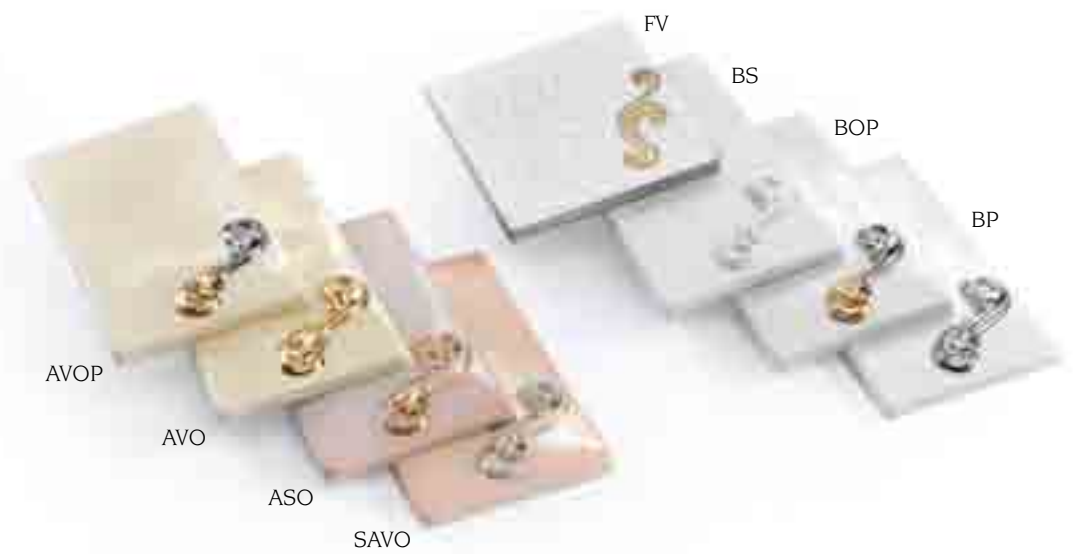

L.588/FVL
80 x h. 210 cm

Ballo dei debuttanti a Vienna.
A romantic Viennese waltz.

Set varianti colore disponibili / Available in varied colours

L.835/L/AVOL
35 x h. 60 cm

L.573/C/AVOL
43 x h. 170 cm

Set varianti colore disponibili / Available in varied colours

AVOP

AVO

ASO

SAVO

FV

BS

BOP

BP