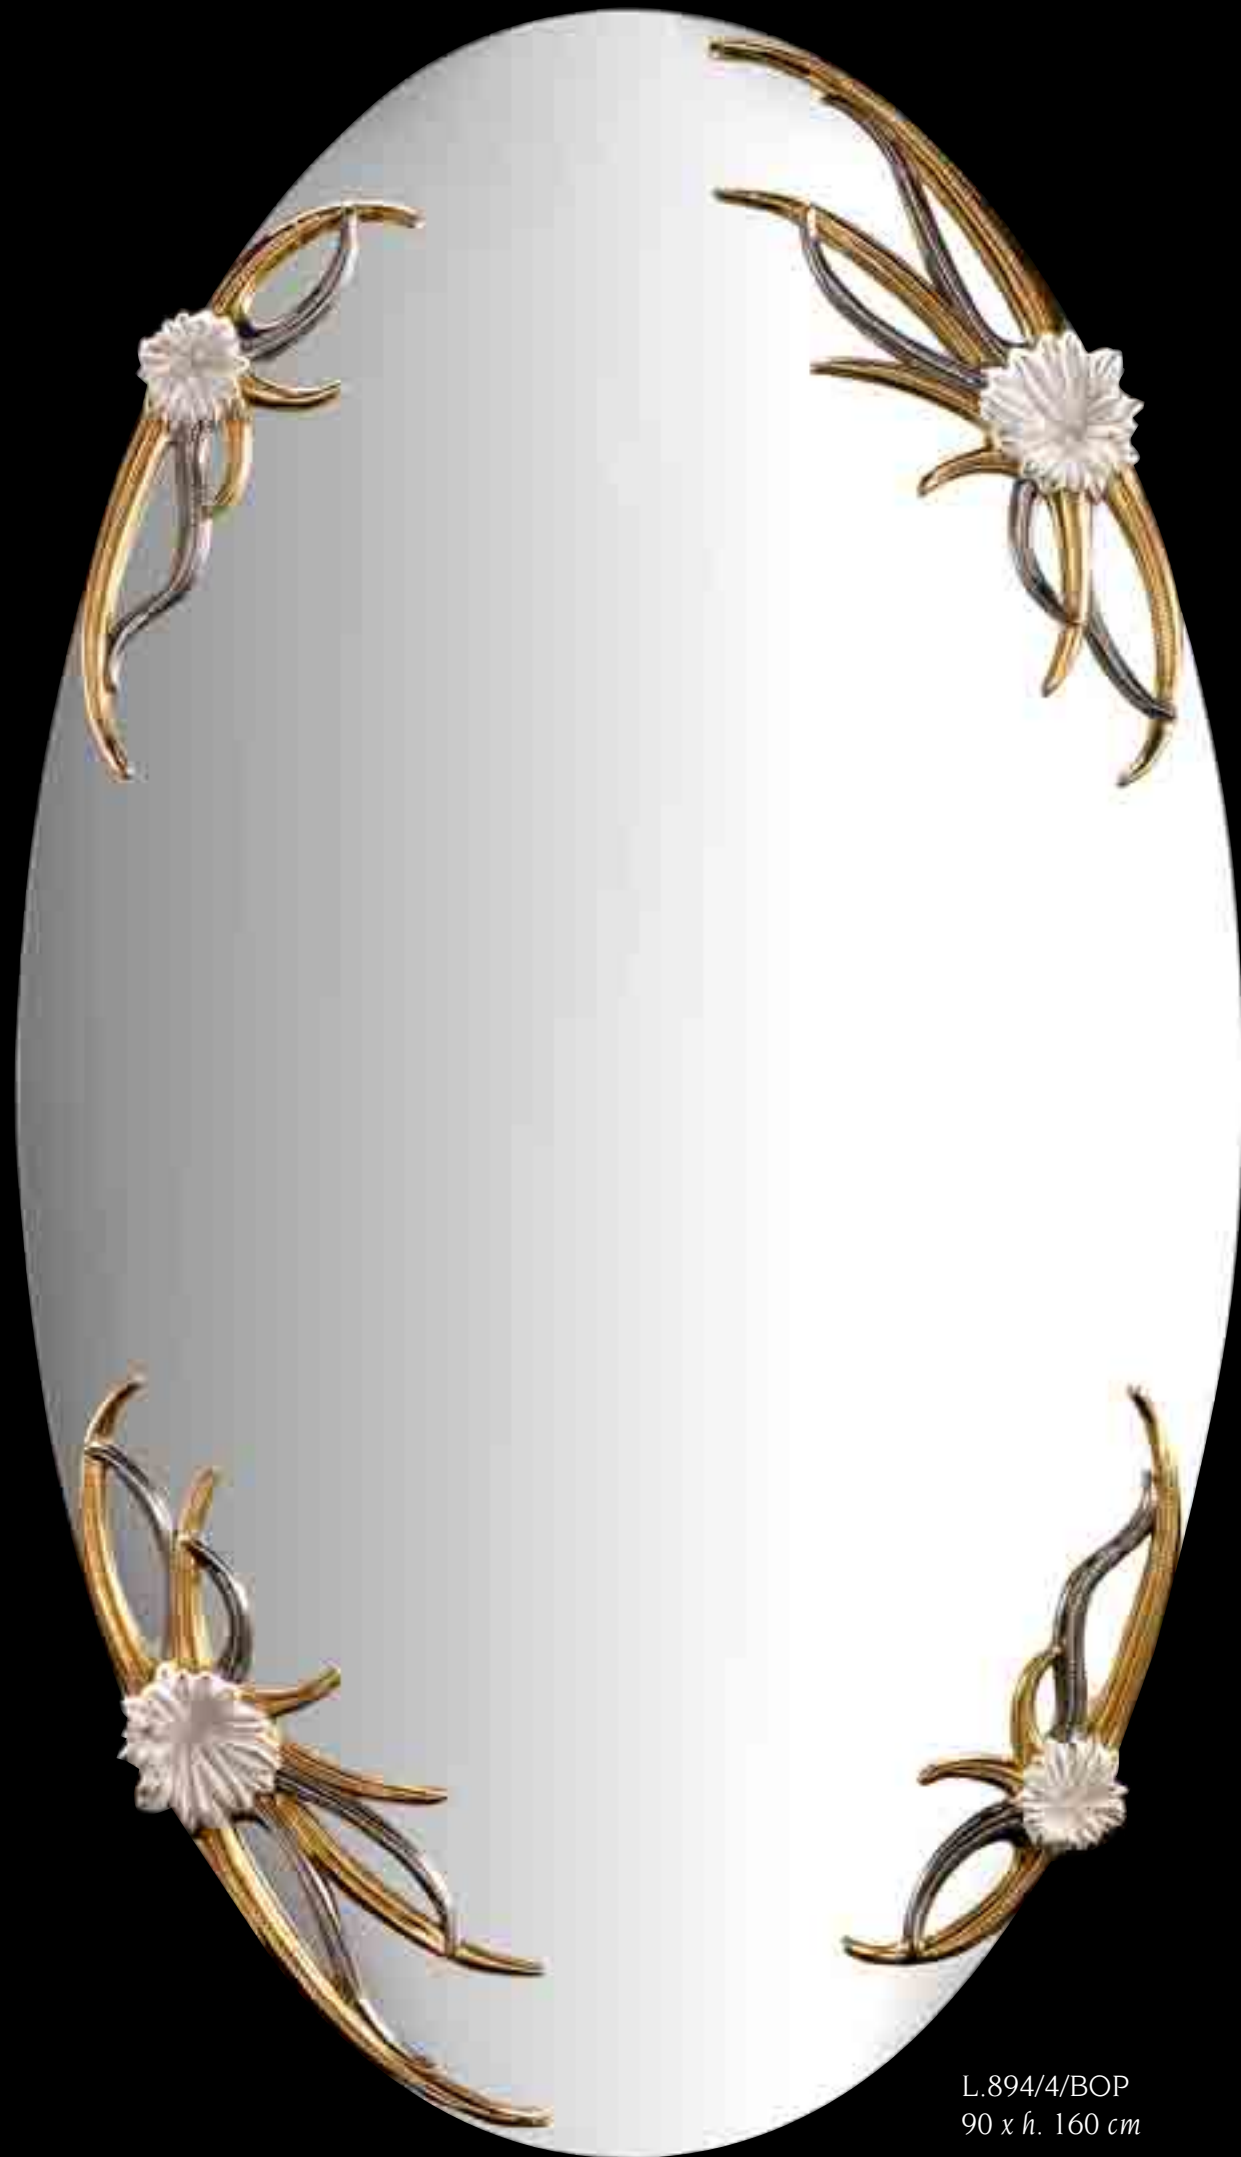

Fiori eseguiti a mano con steli in pietre Swarovski.
Hand-made flowers with Swarovski crystal stems.

L.461/BP
20 x h. 15 cm

L.882/BP
130 x h. 84 cm

L.893/6/BO
106 x h. 160 cm

L.894/4/BOP
90 x h. 160 cm

Fiore rifinito a mano con oro zecchino, platino e Swarovski.
Hand finished flower with gold, platinum and Swarovski.