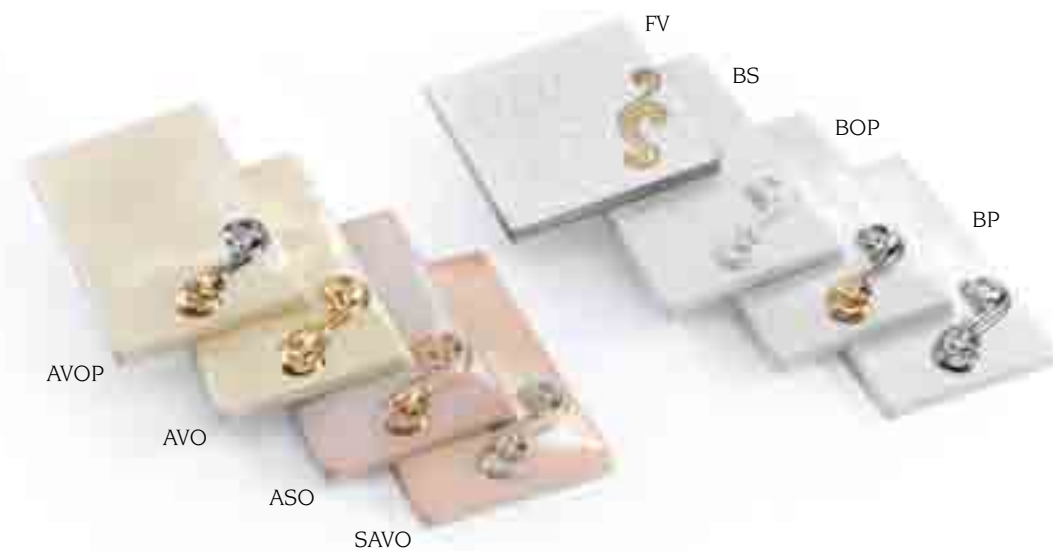

Set varianti colore disponibili / Available in varied colours

L.721/AVOLF
48 x h. 170 cm

Scalatore raccoglie un fiore per la sua amata.
Climbing man brings a flower to his beloved.

Set varianti colore disponibili / Available in varied colours