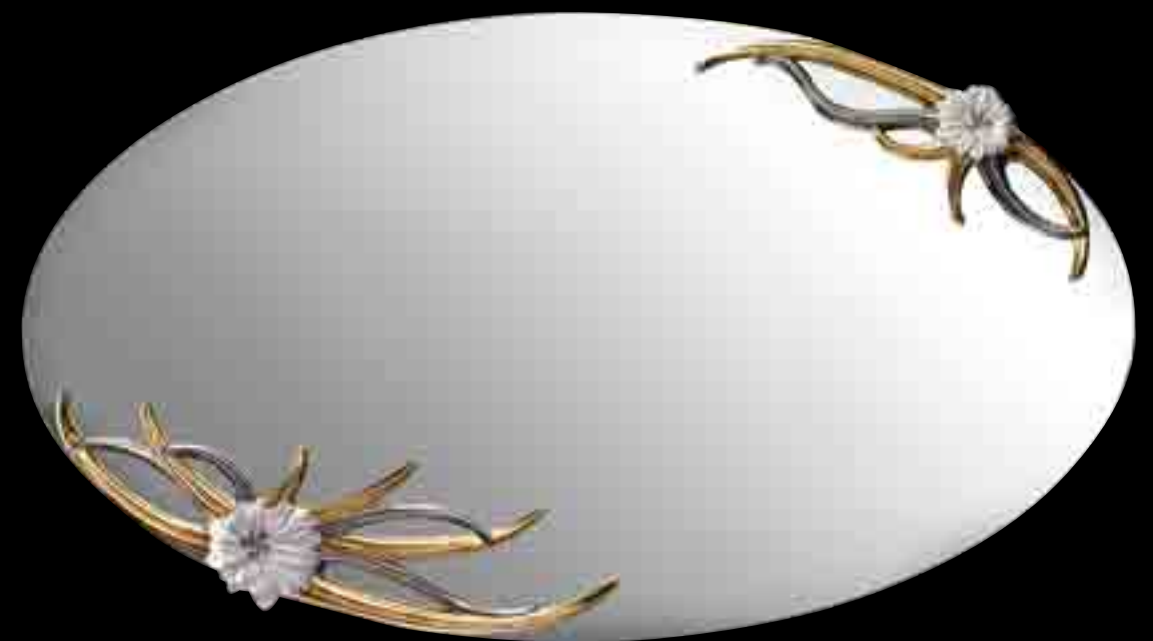

Fiori eseguiti a mano con steli in pietre Swarovski.
Hand-made flowers with Swarovski crystal stems.

L.461/BP
20 x h. 15 cm

L.882/BP
130 x h. 84 cm

L.893/6/BO
106 x h. 160 cm

L.894/4/BOP
90 x h. 160 cm

Fiore rifinito a mano con oro zecchino, platino e Swarovski.
Hand finished flower with gold, platinum and Swarovski.