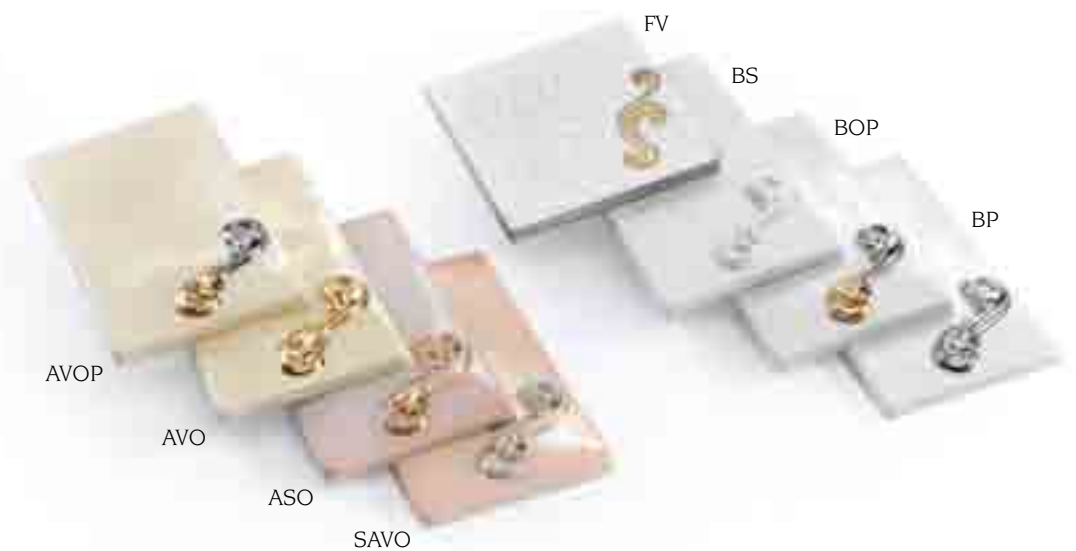

Set varianti colore disponibili / Available in varied colours

L.680/COL
60 x h. 105 cm

L.726/COL
50 x h. 98 cm

L.411-575/CO
63 x h. 65 cm

L.784/CO
53 x h. 85 cm

Dichiarazione d'amore di Romeo e Giulietta.
Romeo's love declaration for Juliet.