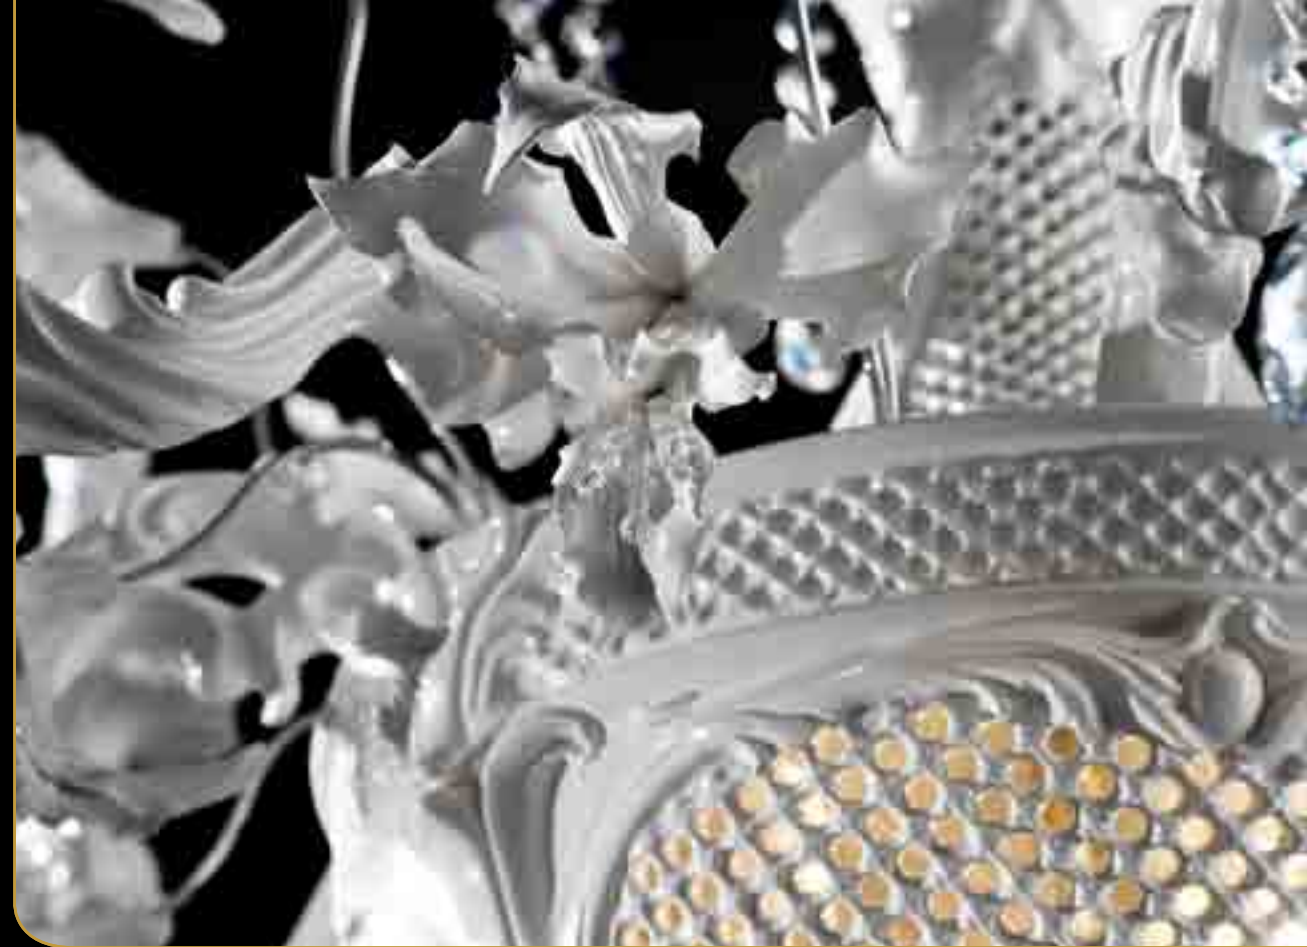

AVO ø 15 x h. 18 cm

B ø 15 x h. 14 cm

LL.10/B/F/SW/8F
 ø 100 x h. 95 cm

Ricca lavorazione a mano.
Rich hand-work.

Set varianti colore disponibili / Available in varied colours

AVO ø 15 x h. 18 cm

FV

B ø 15 x h. 14 cm