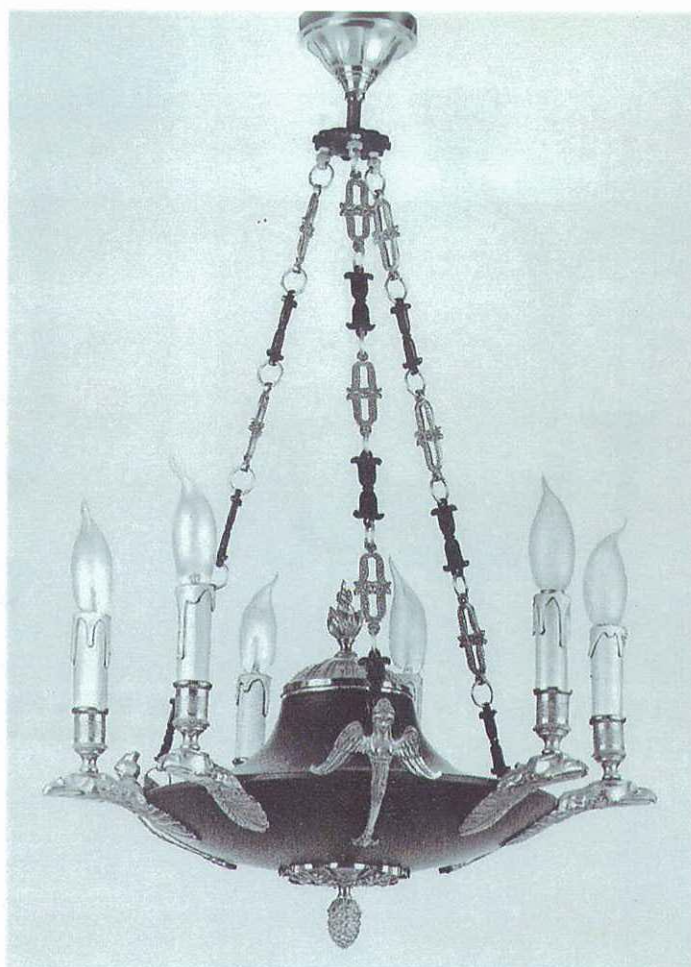

Réf. 2061 ● 2 L. - H.52-L.30.
Abat-jour tôle décorée.

Réf. 2030 ● 2 L. - H.31-L.20

Réf. 2029 ● 2 L. - H.34-L.14

Réf. 2017 • 8 L. - H.84-L.67.

Réf. 2003 • 5 L. - H.52-L.27

Réf. 2067 • 3 L. - H.70-L.39.
Abat-jour tôle décorée:

Ref. 2002 • 9 L. H.100-L.83.

Ref. 2026 • 6 L. - H.80-L.47

Réf. 2098 • 18 L. - H.120-L.105

Réf. 2095 • 4 L + 2 int. - H.67-L.47
Coupes taillées

Réf. 2011 • 6 L. - H.86-L.47

Réf. 2084 • 2 L. - H.35-L.24

Réf. 2018 ● 3 L. - H.74-L.34

Réf. 2019 ● 6 L. - H.90-L.50

Réf. 2057 ● 3 L. - H.66-L.35
Abat-jour tôle décorée

Réf. 2064 • 2 L. - H.46-L.32.
Abat-jour tôle décorée.

Réf. 2087 • Miroir 2 L - H.32-L.22

Réf. 5021 • 3 bras - H.23-L.23
Sans électrification