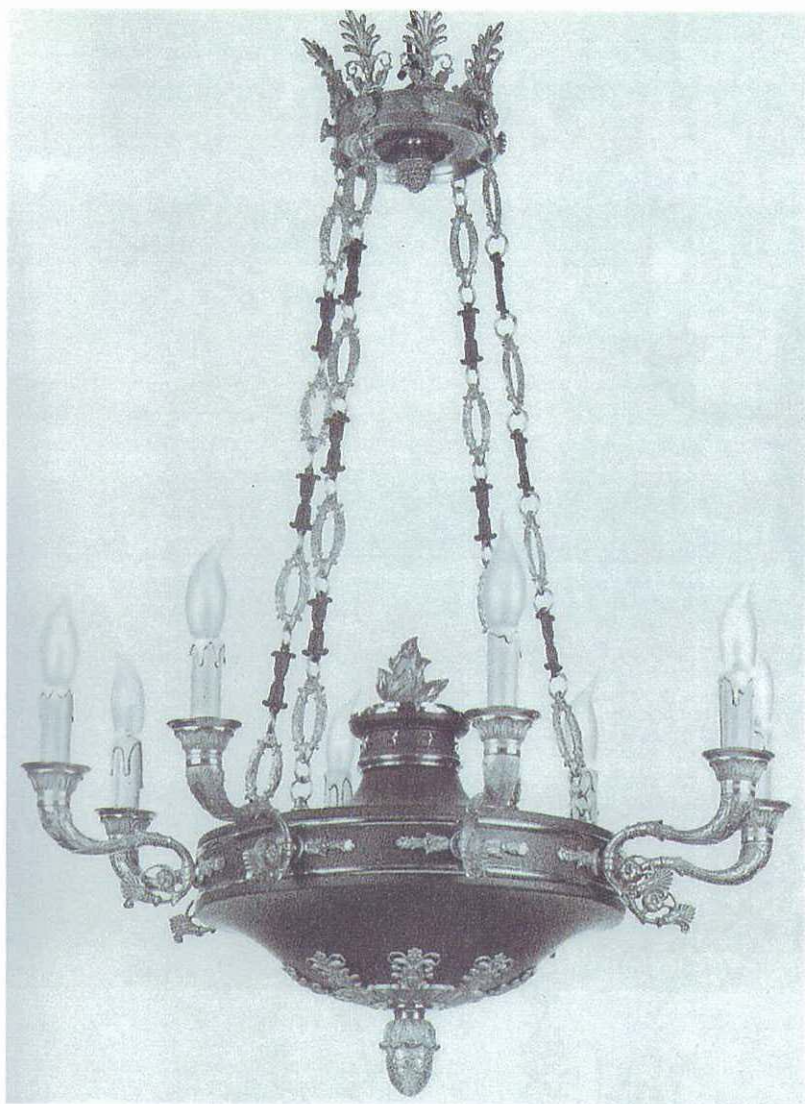

Réf. 2015 • 8 L. - H.100-L.75