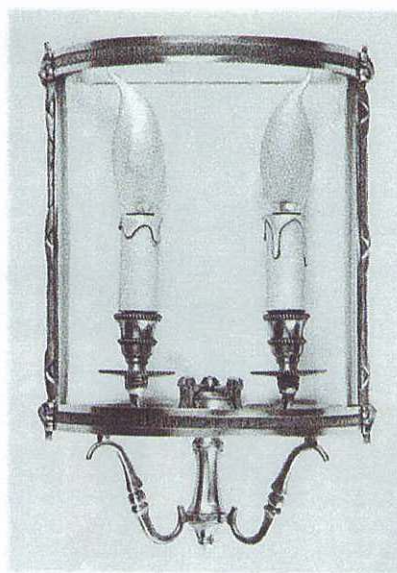

Réf. 1137 • 6 L. - H.80-L.60
Réf. 1138 • 8 L. - H.90-L.67

Réf. 2109 E • 1 L - H.23-L.8
Fourni sans abat-jour

Réf. 2214 • 3 bras - H.180-L.40.
Réf. 2213 • Nourrice - 3 L. - H.155-L.40.
Fournis sans abat-jour.

Réf. 2209 • 5 bras - H.180-L.55
Réf. 2204 • 3 bras - H.180-L.55
Fournis avec abat-jour tôle décorée

Réf. 1201 • 3 L. - H.63-L.20.
Réf. 1200 • 3 L. - H.75-L.25.
Réf. 1208 • 3 L. - H.63-L.25.

Réf. 1202 • 4 L. - H.82-L.30