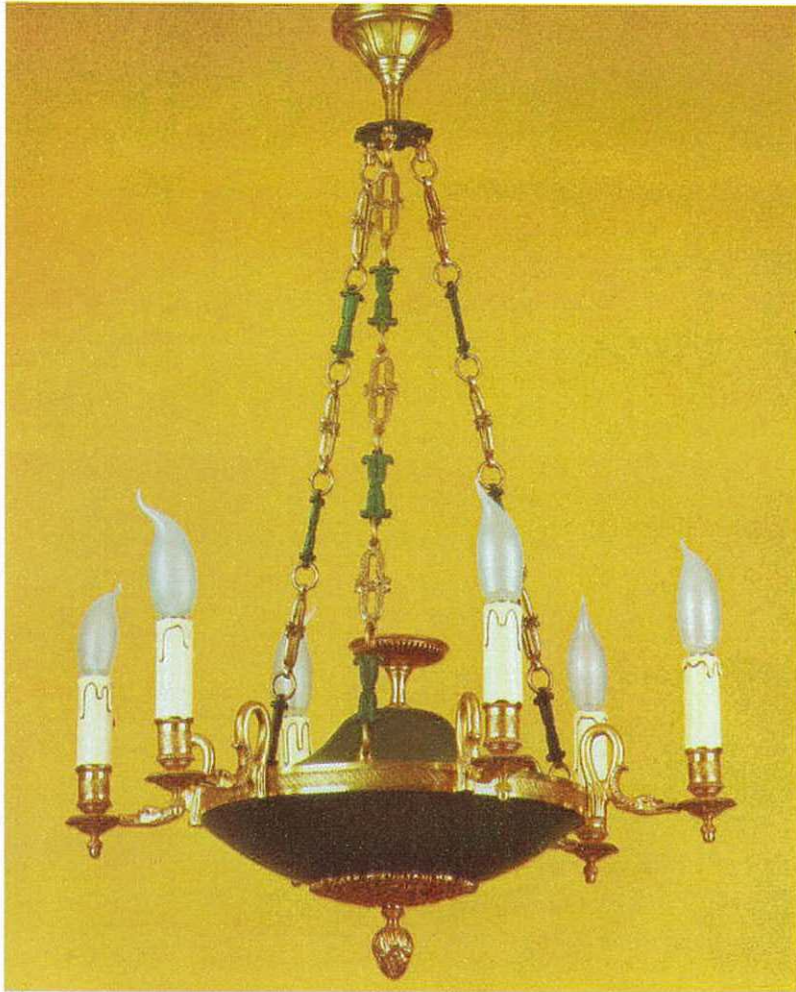

Réf. 2099 • 6 L. + 2 int. H.88-L.53.
Coupe taillée.

Réf. 2049 • 2 L. - H.29-L.26

Réf. 2012 ● 6 L. - H.80-L.56

Réf. 2032 ● 2 L. - H.34-L.24

Réf. 2031 ● 2 L. - H.32-L.24

Réf. 2023 ● 6 L. - H.75-L.51

Réf. 2042 ● 1 L. - H.21-L.16.
Réf. 2043 ● 2 L. - H.21-L.16.

Réf. 2061 ● 2 L. - H.52-L.30.
Abat-jour tôle décorée.

Réf. 2030 ● 2 L. - H.31-L.20

Réf. 2029 ● 2 L. - H.34-L.14

Réf. 2017 • 8 L. - H.84-L.67.

Réf. 2003 • 5 L. - H.52-L.27

Réf. 2067 • 3 L. - H.70-L.39.
Abat-jour tôle décorée: