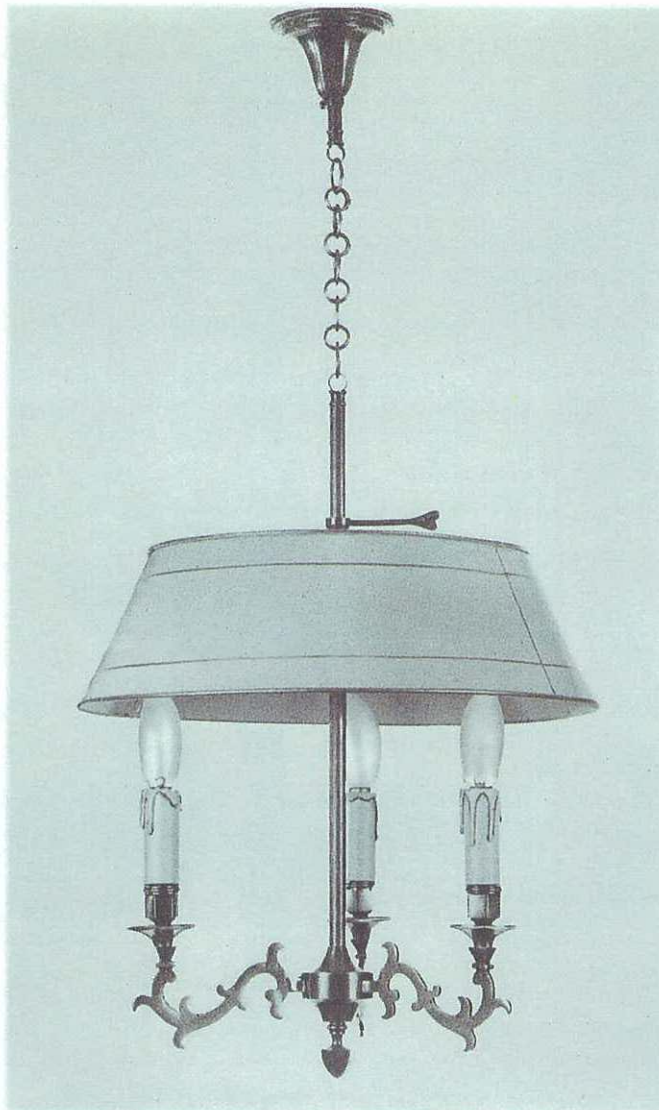

Louis XIII

Réf. 1330 • 12 L. - H.100-L.80
Présenté ici façon étain

Réf. 1323 • 4 L. - H.66-L.40
Réf. 1320 • 3 L. - H.66-L.40

Réf. 1321 • 3 L. - H.83-L.38
Réf. 1322 • 4 L. - H.83-L.38
abat-jour tôle décorée.

Réf. 1300 • 2 L. - H.27-L.23

Réf. 5301 • 3 L. - H.30-L.26
Réf. 5300 • 2 L. - H.30-L.26
Sans électrification.

Réf. 1327 • 6 L. - H.80-L.60

Réf. 2301 • 3 bras - H.180-L.30.
Fourni sans abat-jour.

Réf. 1301 • 2 L. - H.31-L.27
Réf. 1302 • 3 L. - H.31-L.27