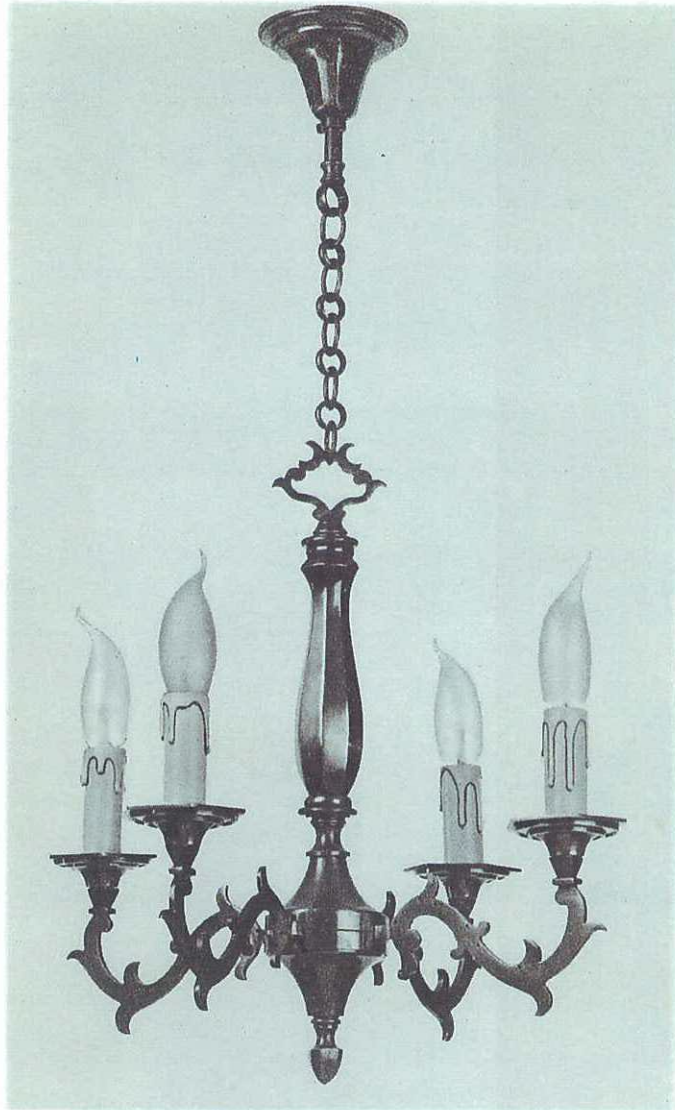

Louis XIII

Réf. 1330 • 12 L. - H.100-L.80
Présenté ici façon étain

Réf. 1323 • 4 L. - H.66-L.40
Réf. 1320 • 3 L. - H.66-L.40

Réf. 1321 • 3 L. - H.83-L.38
Réf. 1322 • 4 L. - H.83-L.38
abat-jour tôle décorée.