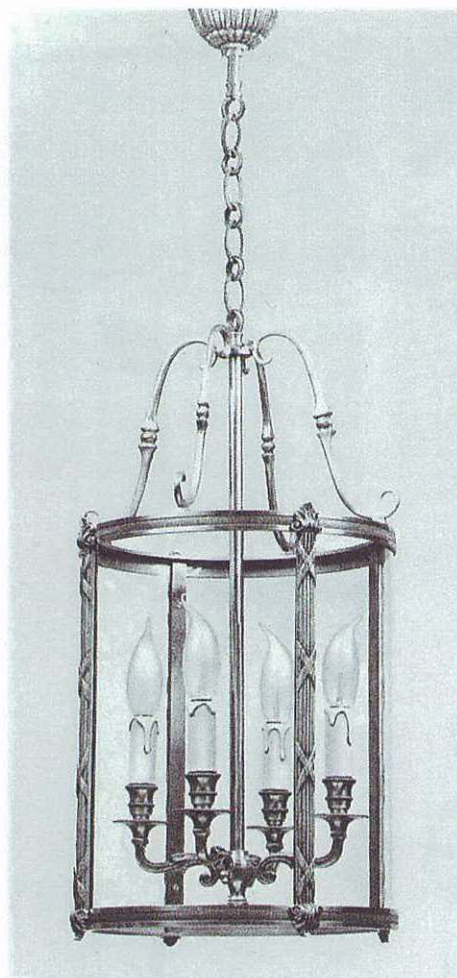

Réf. 1137 • 6 L. - H.80-L.60
Réf. 1138 • 8 L. - H.90-L.67

Réf. 2109 E • 1 L - H.23-L.8
Fourni sans abat-jour

Réf. 2214 • 3 bras - H.180-L.40.
Réf. 2213 • Nourrice - 3 L. - H.155-L.40.
Fournis sans abat-jour.

Réf. 2209 • 5 bras - H.180-L.55
Réf. 2204 • 3 bras - H.180-L.55
Fournis avec abat-jour tôle décorée

Réf. 1201 • 3 L. - H.63-L.20.
Réf. 1200 • 3 L. - H.75-L.25.
Réf. 1208 • 3 L. - H.63-L.25.

Réf. 1202 • 4 L. - H.82-L.30

Réf. 1210 • 2 L. - H.32-L.22
Réf. 1210 • haute 2 L. - H.37-L.22

Réf. 1211 • 5 L. - H.76-L.41

Réf. 1209 • 5 L. - H.115-L.41

Pour lanternes de diamètre et hauteur supérieures nous consulter

Réf. 1215 • 3 L. H.63-L.20
Réf. 1216 • 3 L. - H.75-L.25