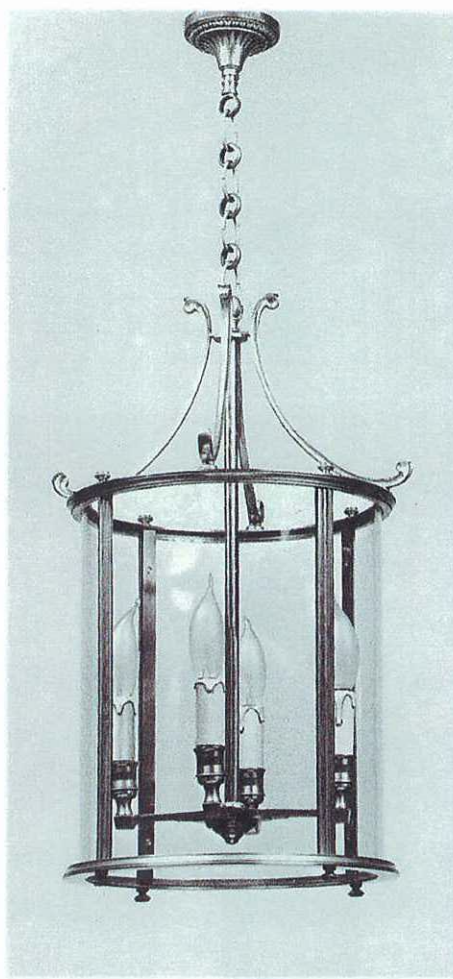

Réf. 1210 • 2 L. - H.32-L.22
Réf. 1210 • haute 2 L. - H.37-L.22

Réf. 1211 • 5 L. - H.76-L.41

Réf. 1209 • 5 L. - H.115-L.41

Pour lanternes de diamètre et hauteur supérieures nous consulter

Réf. 1215 • 3 L. H.63-L.20
Réf. 1216 • 3 L. - H.75-L.25

Réf. 1217 • 4 L. - H.84-L.31

Réf. 1213 • 2 L. - H.32-L.22.
Modèle d'angle réf. 1218.

Empire - Directoire

Réf. 2086 • 2 L. - H.50-L.21

Réf. 2006 • 6 L. - H.72-L.49.

Réf. 2034 • 2 L. - H.24-L.23

Réf. 2052 • 3 L - H.63-L.33
Abat-jour tôle décorée