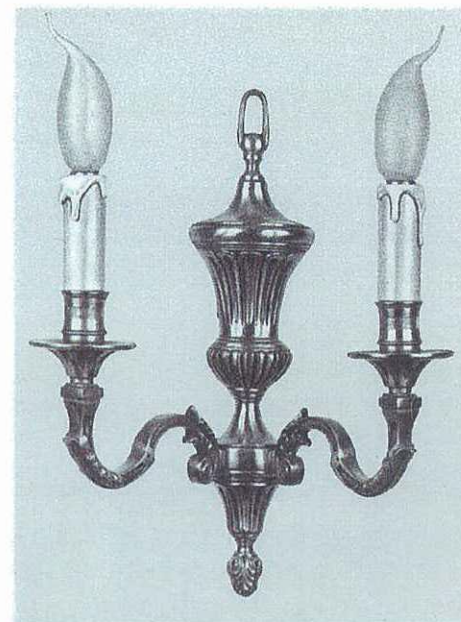

Réf. 5048 ● 2 bras - H.26-L.33
Sans électrification

Louis XVI

Réf. 1128 • 8 L. - H.80-L.70

Réf. 1036 • 3 L. - H.47-L.38

Réf. 1116 ● 6 L. - H.78-L.57.
Réf. 1118 ● 6 L. - H.78-L.41.
Réf. 1134 ● 5 L. - H.78-L.41.

Réf. 1150 ● 6 L. - H.80-L.60.

Réf. 1038 ● 2 L. - H.38-L.25

Réf. 1115 • 6 L. - H.78-L.57

Réf. 1124 • 6 L. - H.86-L.57.

Réf. 1035 • 2 L. - H.33-L.28

Réf. 1100 ● 6 L. - H.65-L.55.
Réf. 1102 ● 8 L. - H.65-L.68.

Réf. 2058 ● 3 bras - H.63-L.39
Réf. 2072 ● 2 bras - H.63-L.36
Abat-jour tôle décorée

Réf. 1016 ● 2 L. - H.40 L.26

Réf. 1101 • 6 L. - H.80-L.62

Réf. 5041 • 1 L. - H.40-L.17
Fourni sans abat-jour

Réf. 1022 • 2 L. - H.33-L.28