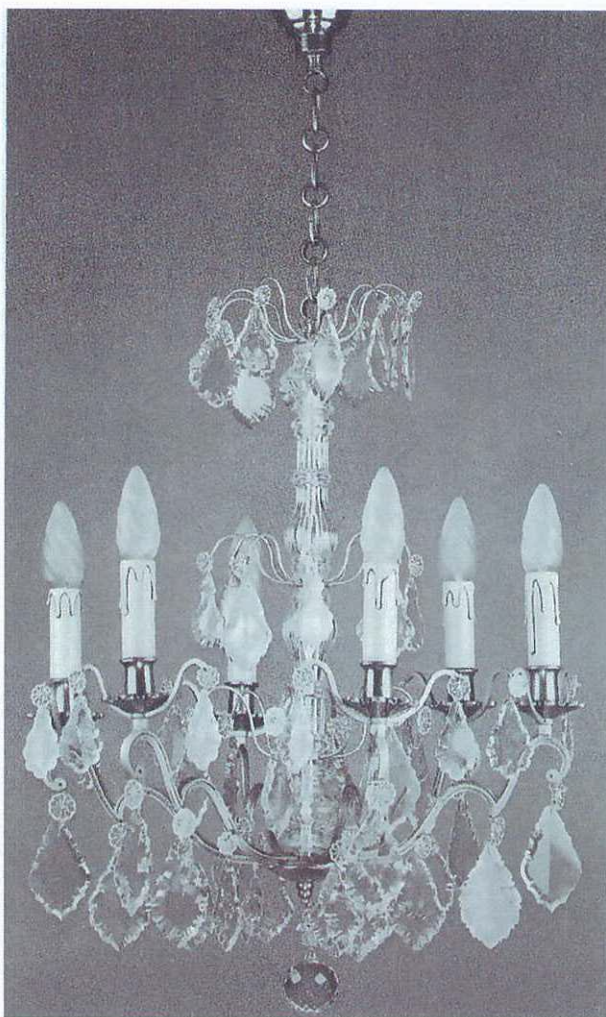

Réf. 3527 ● 6 L. - H.88-L.49

Réf. 3512 ● 5 L. - H.88-L.49