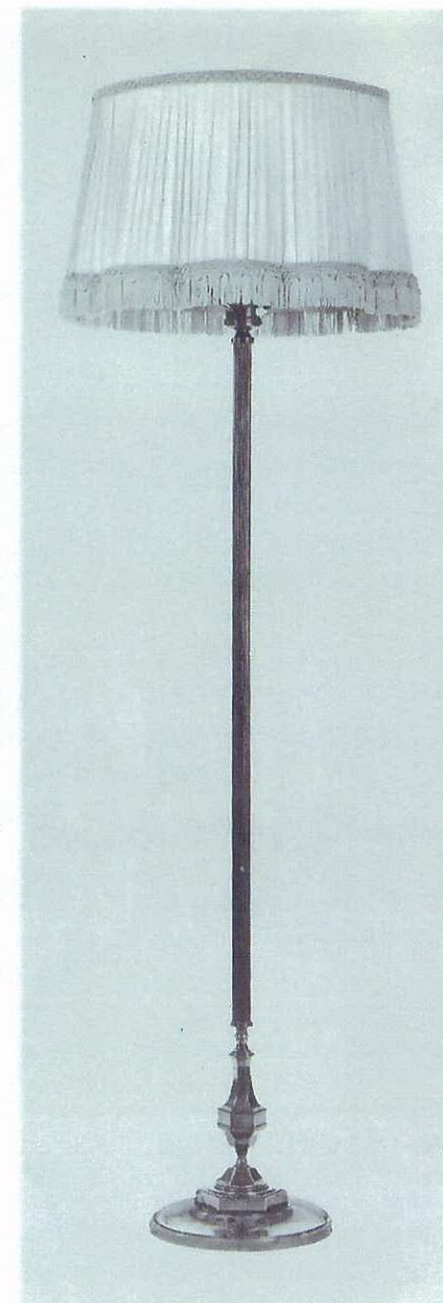

Réf. 2230 ● nourrice. 3 L - H.150-L.30
Réf. 2233 ● 3 bras H.180-L.30
Fournis sans abat-jour