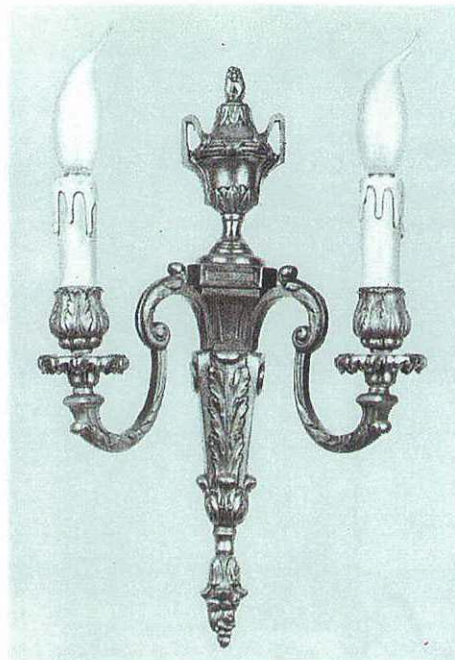

Réf. 1017 • 3 L. - H.47-L.39

Réf. 1114 • 10 L. - H.100-L.75.

Réf. 1031 ● 2 L. - H.53-L.27

Réf. 1010 ● 2 L. - H.47-L.32
Réf. 1011 ● 3 L. - H.47-L.32

Réf. 2071 ● 1 bras - H.53-L.25
Abat-jour tôle décorée

Réf. 1019 ● 2 L. - H.43-L.28

Réf. 2070 ● 3 bras - H.63-L.34
Abat-jour tôle décorée

Réf. 1121 ● 6 L. - H.66-L.46

Réf. 1047 ● 2 L. - H.27-L.21

Réf. 1046 ● 2 L. - H.26-L.19

Réf. 1130 ● 7 L. - H. 76-L.57
Réf. 1131 ● 6 L. - H.76-L.57

Réf. 2081 ● 3 bras - H.70-L.37
2 L intérieures
Abat-jour tôle décorée

Réf. 1032 ● 2 L. - H.40-L.28.
Réf. 1033 ● 3 L. - H.40-L.28.

Réf. 2219 ● 5 L. - H.174-L.43.
Verreries taillées.

Réf. 1029 ● 2 L. - H.38-L.25.
Réf. 1030 ● 3 L. - H.38-L.25.

Réf. 1024 ● 2 L. - H.30-L.22.

Réf. 1012 ● 2 L. - H.32-L.21