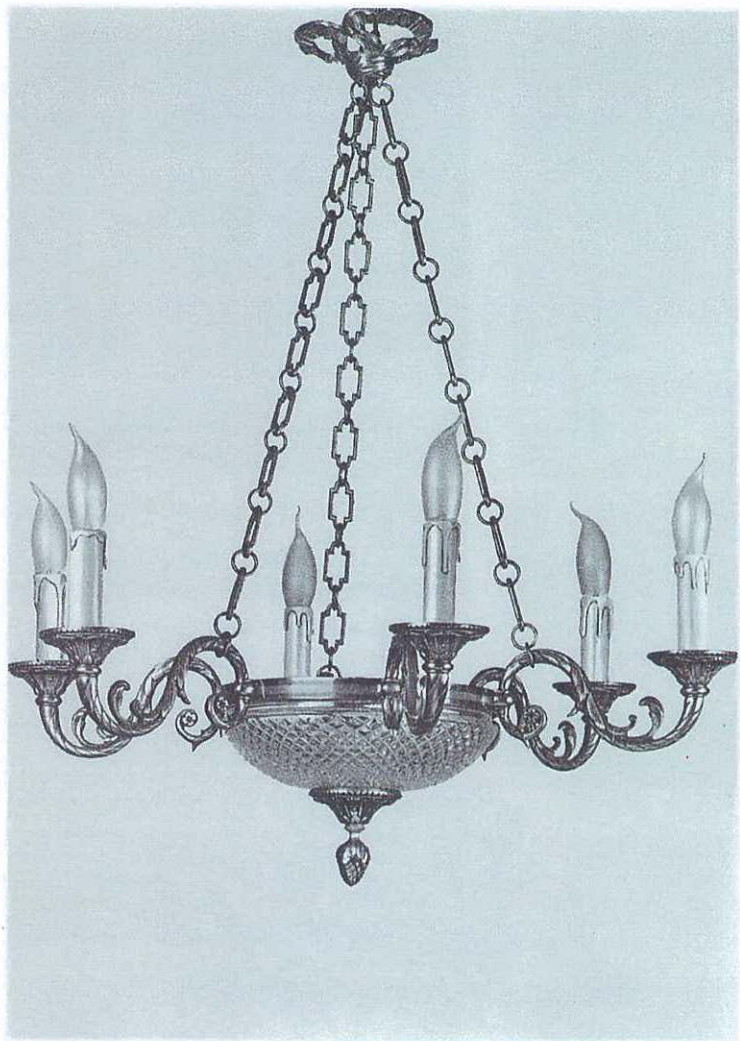

Réf. 2058 ● 3 bras - H.63-L.39
Réf. 2072 ● 2 bras - H.63-L.36
Abat-jour tôle décorée

Réf. 1016 ● 2 L. - H.40 L.26

Réf. 1101 • 6 L. - H.80-L.62

Réf. 5041 • 1 L. - H.40-L.17
Fourni sans abat-jour

Réf. 1022 • 2 L. - H.33-L.28