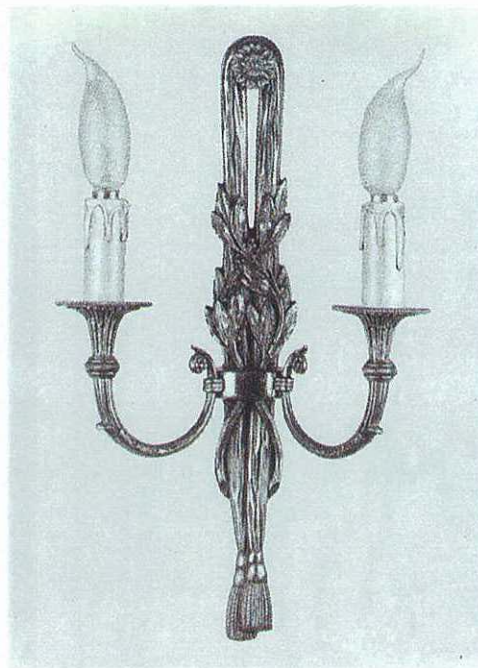

Réf. 1032 ● 2 L. - H.40-L.28.
Réf. 1033 ● 3 L. - H.40-L.28.

Réf. 2219 ● 5 L. - H.174-L.43.
Verreries taillées.

Réf. 1029 ● 2 L. - H.38-L.25.
Réf. 1030 ● 3 L. - H.38-L.25.

Réf. 1024 ● 2 L. - H.30-L.22.

Réf. 1012 ● 2 L. - H.32-L.21

Réf. 1013 ● Miroir - 2 L. - H.25-L.17.

Réf. 1045 ● 2 L. - H.27-L.23

Réf. 2102 E ● 1 L. - H.25-L.11
Fourni sans abat-jour

Réf. 1132 ● 4 L. - H.62-L.35
Réf. 1133 ● 3 L. - H.62-L.34

Réf. 1103 ● 3 L. - H.50-L.27

Réf. 2082 ● 4 bras - H.69-L.37
Abat-jour tôle décorée.
modèle modifié livré avec 2 L
inter. et 4 bougies cire.

Réf. 2503 ● 2 L. - H.27-L.23
Avec abat-jour tissu

Réf. 1110 • 8 L. - H.84-L.66

Réf. 1123 • 9 L. - H.86-L.67

Réf. 1015 • Miroir 2 L - H.38-L.26

Réf. 2218 • 3 bras - H.180-L.35.
Réf. 2217 • Nourrice - 3 L. - H.155-L.35.
Fournis sans abat-jour.

Réf. 1026 • 2 L. - H.41-L.23

Réf. 2072 • 2 bras H.63-L.36
Réf. 2058 • 3 bras H.63-L.39
Abat-jour tôle décorée