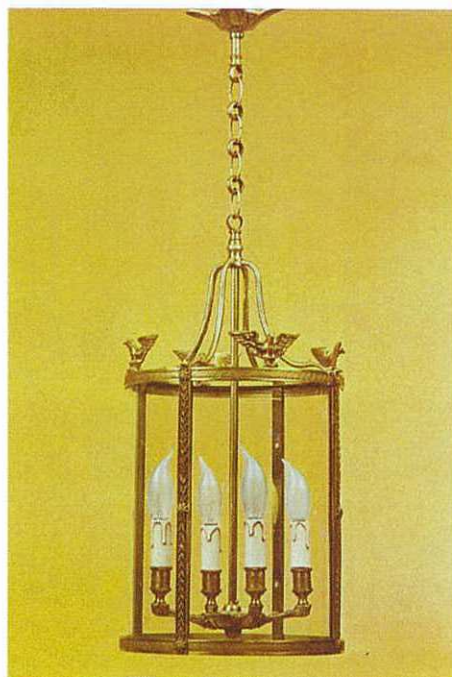

Réf. 2041 • 2 L. - H-20-L-20

Réf. 2050 • 2 L. - H-56-L-35
Abat-jour tôle décorée.

Réf. 2054. 3 L. - H-66-L-39.
Abat-jour tôle décorée.

Réf. 2066 • 3 L - H.60-L.39
Abat-jour tôle décorée

Réf. 2065 • 2 L - H.60-L.37
Abat-jour tôle décorée
Abat-jour rouge sur demande

Réf. 2062 • 2 L - H.56-L.35
Abat-jour tôle décorée

Réf. 2039 ● 2 L. - H.22-L.17

Réf. 2040 ● 2 L. - H.20-L.23

Réf. 2001 ● 2 L. - H.26-L.20

Réf. 2085 ● 2 L. - H.41-L.22

Réf. 2100 E ● 1 L. - H.25-L.9
Fourni sans abat-jour

Réf. 2075 ● 2 L. - H.56-L.33.
Abat-jour-tôle décorée.

Réf. 2104 ● H.17-L.9
Réf. 2104 E ● 1 L. - H.27-L.9
Fourni sans abat-jour

Réf. 2045 ● 3 L. - H.45-L.25

Réf. 2073 ● 3 L. H.68-L.37.
Abat-jour tôle décorée.

Réf. 1205 ● 4 L. - H.82-L.30
Réf. 1204 ● 3 L. - H.75-L.25
Réf. 1203 ● 2 L. - H.64-L.20

Cristaux

Réf. 3530 ● 8 L. + 4 L. - H.120-L.82

Réf. 3531 ● 12 L. - H.120-L.82 Enfilage

Pour lustres de dimensions supérieures nous consulter.