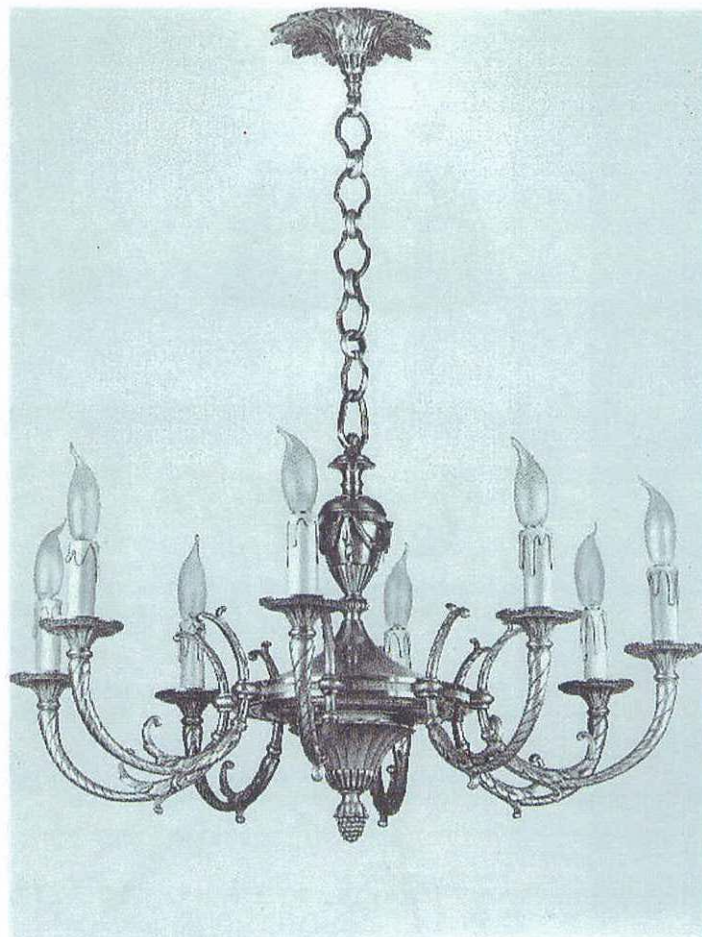

Réf. 1136 ● 6 L. - H.60-L.50

Réf. 2083 ● 3 bras - H.47-L.37
2 L int. abat-jour tôle décorée

Réf. 2101 E ● 1 L. - H.27-L.14
Fourni sans abat-jour

Réf. 1048 ● 2 L. - H.30-L.25

Réf. 1122 • 6 L. - H.72-L.60

Réf. 1111 • 8 L. - H.85-L.68.