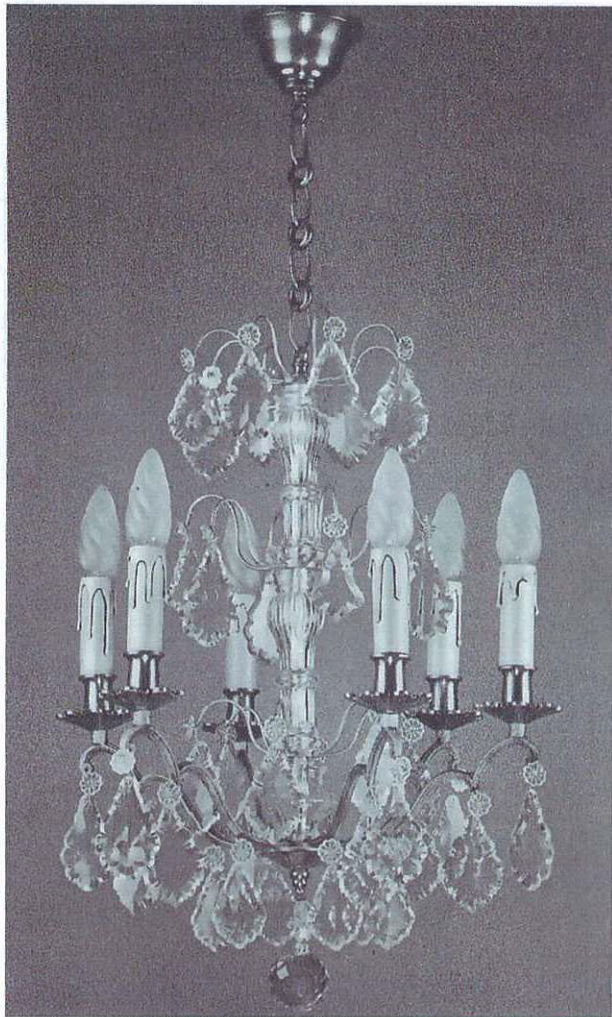

Réf. 2075 ● 2 L. - H.56-L.33.
Abat-jour-tôle décorée.

Réf. 2104 ● H.17-L.9
Réf. 2104 E ● 1 L. - H.27-L.9
Fourni sans abat-jour

Réf. 2045 ● 3 L. - H.45-L.25

Réf. 2073 ● 3 L. H.68-L.37.
Abat-jour tôle décorée.

Réf. 1205 ● 4 L. - H.82-L.30
Réf. 1204 ● 3 L. - H.75-L.25
Réf. 1203 ● 2 L. - H.64-L.20

Cristaux

Réf. 3530 ● 8 L. + 4 L. - H.120-L.82

Réf. 3531 ● 12 L. - H.120-L.82 Enfilage

Pour lustres de dimensions supérieures nous consulter.