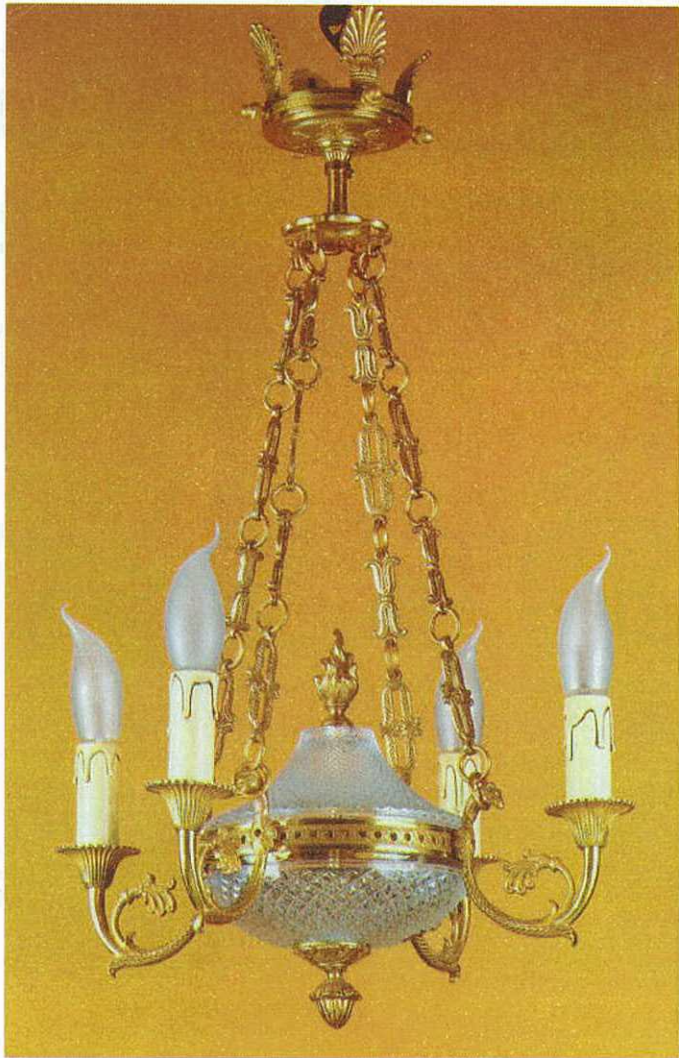

Réf. 1210 • 2 L. - H.32-L.22
Réf. 1210 • haute 2 L. - H.37-L.22

Réf. 1211 • 5 L. - H.76-L.41

Réf. 1209 • 5 L. - H.115-L.41

Pour lanternes de diamètre et hauteur supérieures nous consulter

Réf. 1215 • 3 L. H.63-L.20
Réf. 1216 • 3 L. - H.75-L.25

Réf. 2036 • 3 L. - H.33-L.29

Réf. 2015 • 8 L. - H.100-L.75

Réf. 2044 • 2 L. - H.37-L.26

Réf. 2055 • 3 L. - H.65-L.39
Abat-jour tôle décorée (Persil ou Malmaison)

Réf. 2004 ● 4 L. - H.68-L.46

Réf. 2033 ● 2 L. - H.18-L.20