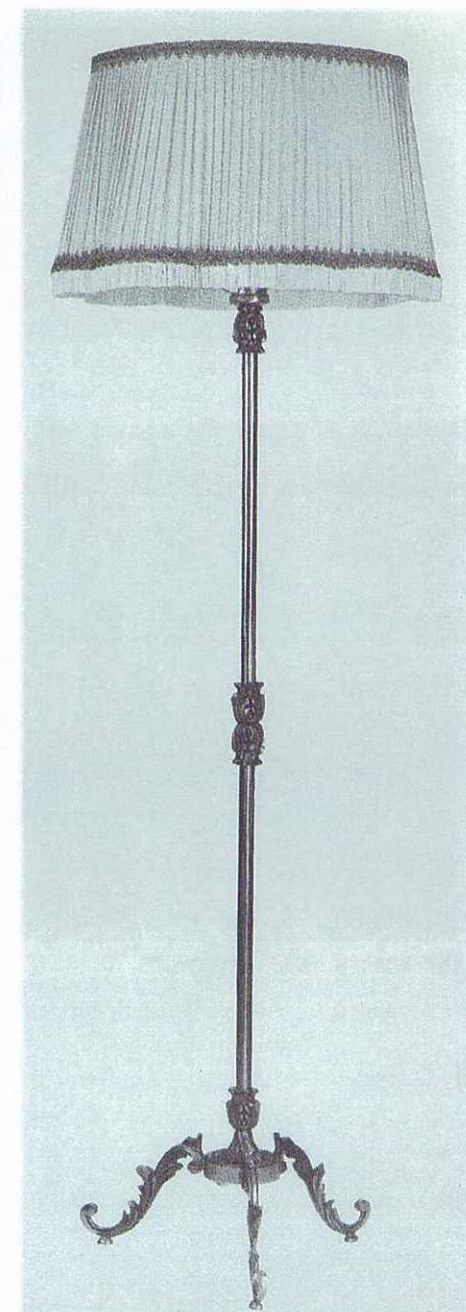

Réf. 2203 ● Nourrice. 3 L. H.155-L.40.
Fourni sans abat-jour.