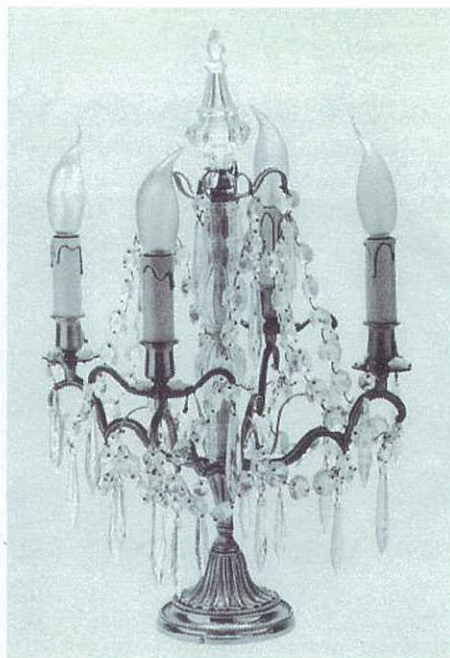

Réf. 5004 ● Octogones - 4 L. - H.54-L.33.

Réf. 2088 ● 1 L - H.22-L.10
Réf. 2088 bis ● 2 L - H.22-L.19
Verrine opale

Réf. 902 ● 2 L. int. - H.16-Ø23
Coupe taillée.
Réf. 903 ● 2 L. int. - H.16-Ø19.
Coupe taillée
Réf. 901 ● 2 L. int. - H.12-Ø16.
Coupe taillée.
Réf. 904 ● 2 L. int. - H.18-Ø35.
Coupe taillée.
Réf. 905 ● 2 L. int. - H.16-Ø23.
Coupe opale.