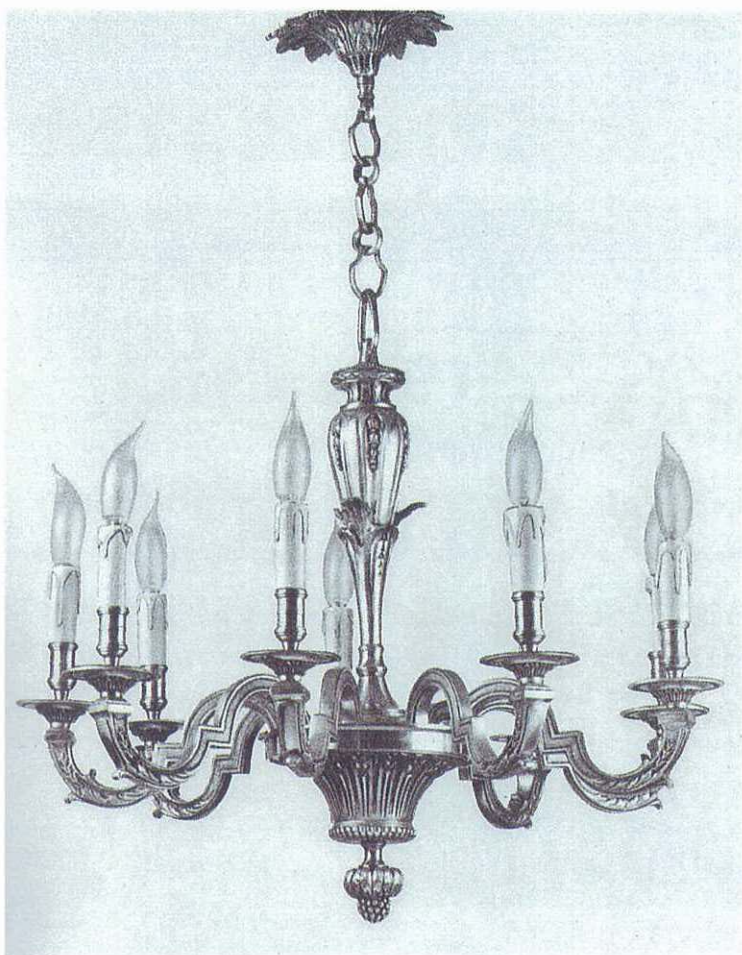

Réf. 1129 • 9 L. - H.90-L.72