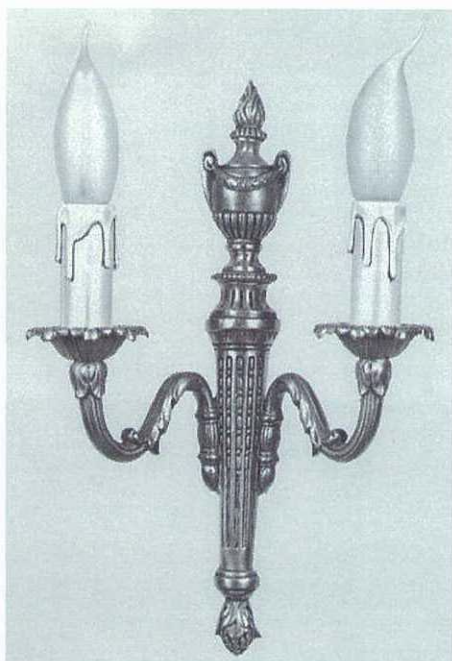

Réf. 1037 • 2 L. - H.30-L.26

Réf. 1129 • 9 L. - H.90-L.72

Réf. 2216 • 3 bras - H.180-L.46.
Réf. 2215 • Nourrice - 3 L. - H.155-L.46.
Fournis sans abat-jour.

Réf. 1039 • 2 L. - H.38-L.24

Réf. 1023 • 2 L. - H.30-L.20

Réf. 1017 • 3 L. - H.47-L.39

Réf. 1114 • 10 L. - H.100-L.75.

Réf. 1031 ● 2 L. - H.53-L.27

Réf. 1010 ● 2 L. - H.47-L.32
Réf. 1011 ● 3 L. - H.47-L.32

Réf. 2071 ● 1 bras - H.53-L.25
Abat-jour tôle décorée

Réf. 1019 ● 2 L. - H.43-L.28