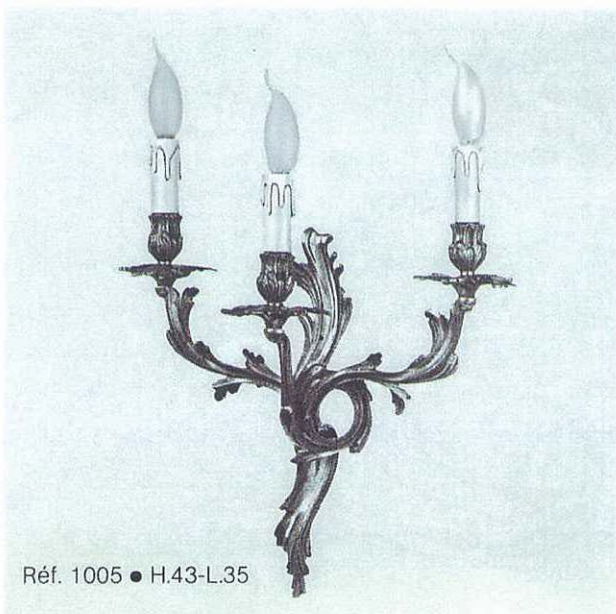

Réf. 1005 C • H.43-L.35
Plaquettes Bohême

Réf. 1005 • H.43-L.35