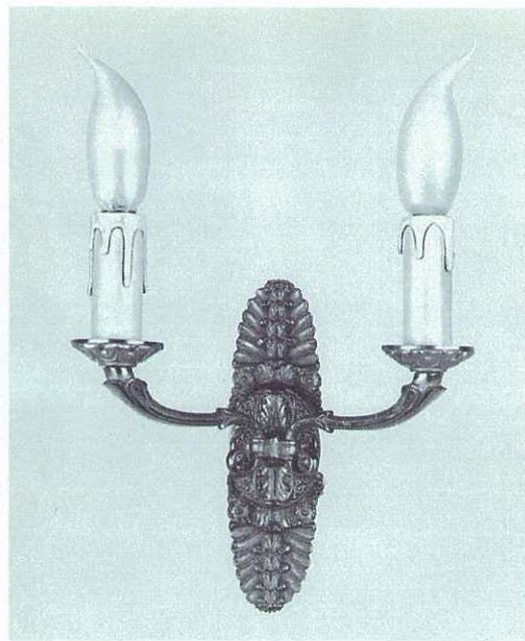

Réf. 2036 • 3 L. - H.33-L.29

Réf. 2015 • 8 L. - H.100-L.75

Réf. 2044 • 2 L. - H.37-L.26

Réf. 2055 • 3 L. - H.65-L.39
Abat-jour tôle décorée (Persil ou Malmaison)

Réf. 2004 ● 4 L. - H.68-L.46

Réf. 2033 ● 2 L. - H.18-L.20

Réf. 2094 ● 4 L + 2 int. - H.76-L.40.
Coupe taillée.

Réf. 2010 ● 4 L - H.76-L.47

Réf. 2047 ● 2 L. - H.27-L.19

Réf. 2008 • 8 L. - H.100-L.67.

Réf. 2016 • 6 L. - H.87-L.58

Réf. 2046 • 2 L. - H.43-L.27

Réf. 2013 • 6 L. - H.90-L.60