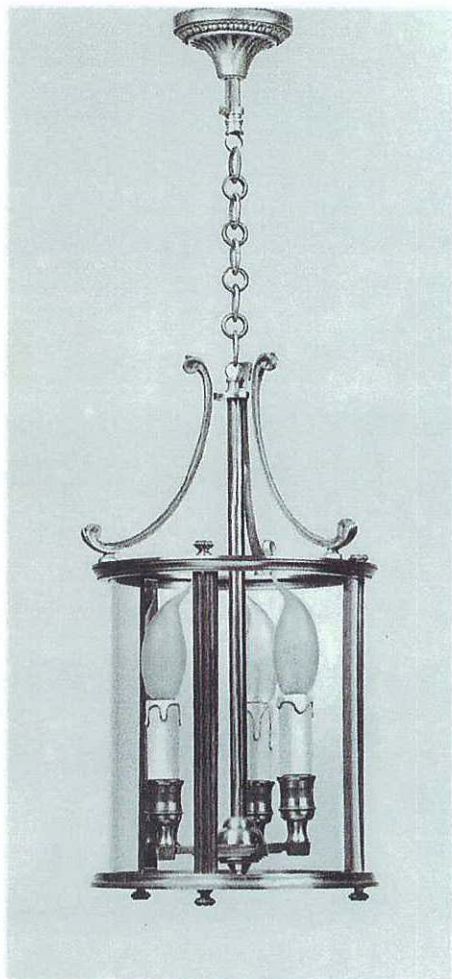

Réf. 2209 • 5 bras - H.180-L.55
Réf. 2204 • 3 bras - H.180-L.55
Fournis avec abat-jour tôle décorée

Réf. 1201 • 3 L. - H.63-L.20.
Réf. 1200 • 3 L. - H.75-L.25.
Réf. 1208 • 3 L. - H.63-L.25.

Réf. 1202 • 4 L. - H.82-L.30

Réf. 1210 • 2 L. - H.32-L.22
Réf. 1210 • haute 2 L. - H.37-L.22

Réf. 1211 • 5 L. - H.76-L.41

Réf. 1209 • 5 L. - H.115-L.41

Pour lanternes de diamètre et hauteur supérieures nous consulter

Réf. 1215 • 3 L. H.63-L.20
Réf. 1216 • 3 L. - H.75-L.25

Réf. 1217 • 4 L. - H.84-L.31

Réf. 1213 • 2 L. - H.32-L.22.
Modèle d'angle réf. 1218.

Empire - Directoire

Réf. 2086 • 2 L. - H.50-L.21

Réf. 2006 • 6 L. - H.72-L.49.

Réf. 2034 • 2 L. - H.24-L.23

Réf. 2052 • 3 L - H.63-L.33
Abat-jour tôle décorée