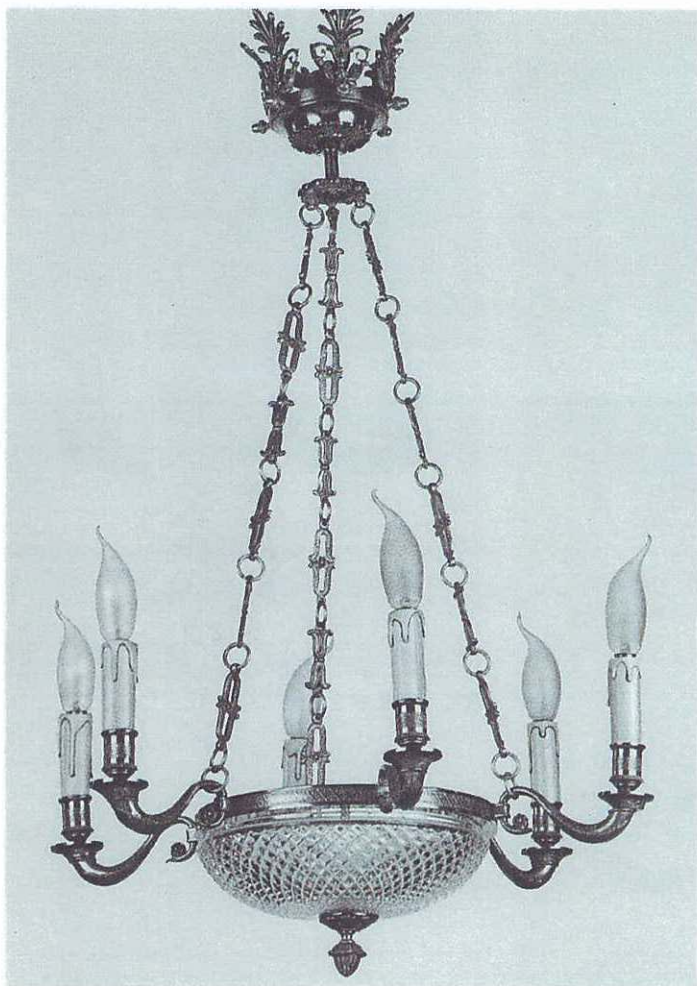

Réf. 2019 ● 6 L. - H.90-L.50

Réf. 2057 ● 3 L. - H.66-L.35
Abat-jour tôle décorée

Réf. 2064 • 2 L. - H.46-L.32.
Abat-jour tôle décorée.

Réf. 2087 • Miroir 2 L - H.32-L.22

Réf. 5021 • 3 bras - H.23-L.23
Sans électrification

Réf. 2024 ● 6 L. - H.95-L.60
Réf. 2025 ● 8 L. - H.95-L.60

Réf. 2097 ● 6 L + 2 L - Intérieures - H.90-L.50
Coupes taillées

Réf. 2048 ● 2 L. - H.33-L.19

Réf. 2009 ● 6 L. + 2 int. - H.88-L.50
Coupe taillée.

Réf. 2063 ● 2 L. - H.45-L.33
Abat-jour tôle décorée.

Réf. 2035 ● 2 L. - H.35-L.24

Réf. 2027 ● 9 L - H.95-L.86

Réf. 2000 ● 2 L. - H.44-L.26

Réf. 2076 ● 3 bras - H.72-L.37
2 L. int. - Abat-jour tôle décorée.