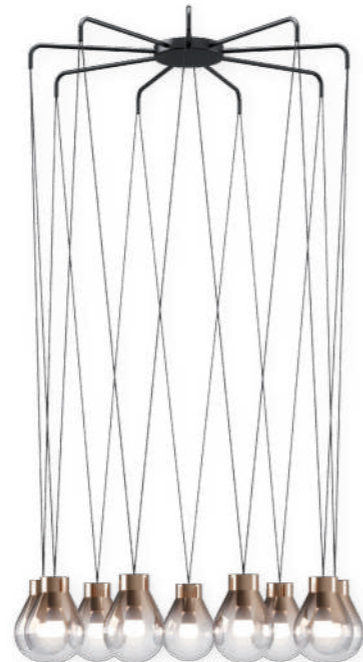

**PETAL 7377/A1P** Applique | Applique

	<p>Strip Led 11W 3000°K 907 lumen</p> <p>Led star 1W 3000°K 90 lumen</p> <p>Lampadine incluse Bulbs included</p>	<ul style="list-style-type: none"> <li> V2901 Ferro decapato Pickled iron</li> <li> Oro anticato Antiqued gold</li> <li> V2903 Ottone ossidato Brass hand-burnished</li> <li> Oro anticato Antiqued gold</li> <li> V2904 Ottone ossidato Brass hand-burnished</li> <li> Acciaio anticato Antiqued Steel</li> </ul>	<p>Metallo Metal</p> <p>Vetro Glass</p>
<p>CE    </p>			<p>Peso netto: Net Weight: 2,5 Kg</p>

**PETAL 7377/A1G** Applique | Applique

	<p>Strip Led 11W 3000°K 907 lumen</p> <p>Led star 1W 3000°K 90 lumen</p> <p>Lampadine incluse Bulbs included</p>	<ul style="list-style-type: none"> <li> V2901 Ferro decapato Pickled iron</li> <li> Oro anticato Antiqued gold</li> <li> V2903 Ottone ossidato Brass hand-burnished</li> <li> Oro anticato Antiqued gold</li> <li> V2904 Ottone ossidato Brass hand-burnished</li> <li> Acciaio anticato Antiqued Steel</li> </ul>	<p>Metallo Metal</p> <p>Vetro Glass</p>
<p>CE    </p>			<p>Peso netto: Net Weight: 3,5 Kg</p>

## MM LAMPADARI

La fantasia è un posto dove ci piove dentro

Fantasy is a place where it rains inside

Italo Calvino

MODELLO   MODEL	LAMPADINA   LAMP	MONTATURA   FRAME	DIFFUSORE   DIFFUSER
<b>RAIN 7379/1</b> Pendant   Sospensione	<ul style="list-style-type: none"> <li>E14 Classic A60 1 x max 46W eco</li> <li>E14 CFL [compact] 1 x max 23W [L max cm 12]</li> <li>E14 LED 1 x max available [L max cm 12]</li> </ul>	<ul style="list-style-type: none"> <li>V0199 Nero Opaco RAL Matte Black RAL</li> </ul>	<ul style="list-style-type: none"> <li>Vetro Trasparente Transparent Glass</li> <li>Fumé metallic Metallic fumé</li> </ul>
	<p>Lampadine non incluse Bulbs not included</p>	<p>Metallo Metal</p>	<p>Vetro Glass</p>
			<p>Peso netto: Net Weight: 2,2 Kg</p>