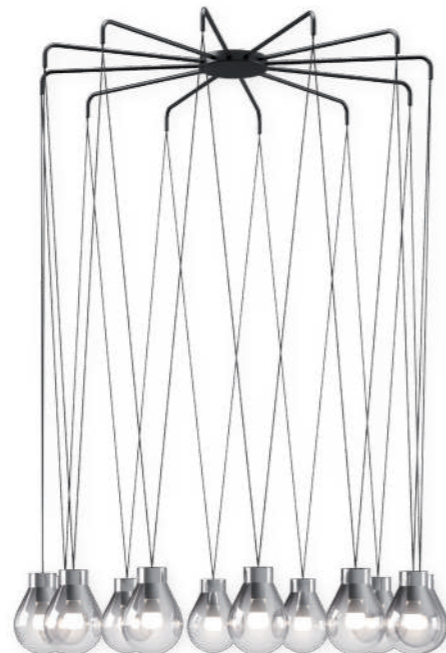

MODELLO | MODEL	LAMPADINA | LAMP	MONTATURA | FRAME	DIFFUSORE | DIFFUSER
RAIN 7379/1 Pendant | Sospensione	- E14 Classic A60 1 x max 46W eco - E14 CFL [compact] 1 x max 23W [L max cm 12] - E14 LED 1 x max available [L max cm 12]	V0199 Nero Opaco RAL Matte Black RAL	- Vetro Trasparente Transparent Glass - Fumé metallic Metallic fumé
	Lampadine non incluse Bulbs not included	Metallo Metal	Vetro Glass
			Peso netto: Net Weight: 2,2 Kg

RAIN 7379/3 Pendant | Sospensione	- E14 Classic A60 3 x max 46W eco - E14 CFL [compact] 3 x max 23W [L max cm 12] - E14 LED 3 x max available [L max cm 12]	V0199 Nero Opaco RAL Matte Black RAL	- Vetro Trasparente Transparent Glass - Fumé metallic Metallic fumé
	Lampadine non incluse Bulbs not included	Metallo Metal	Vetro Glass
			Peso netto: Net Weight: 6,2 Kg