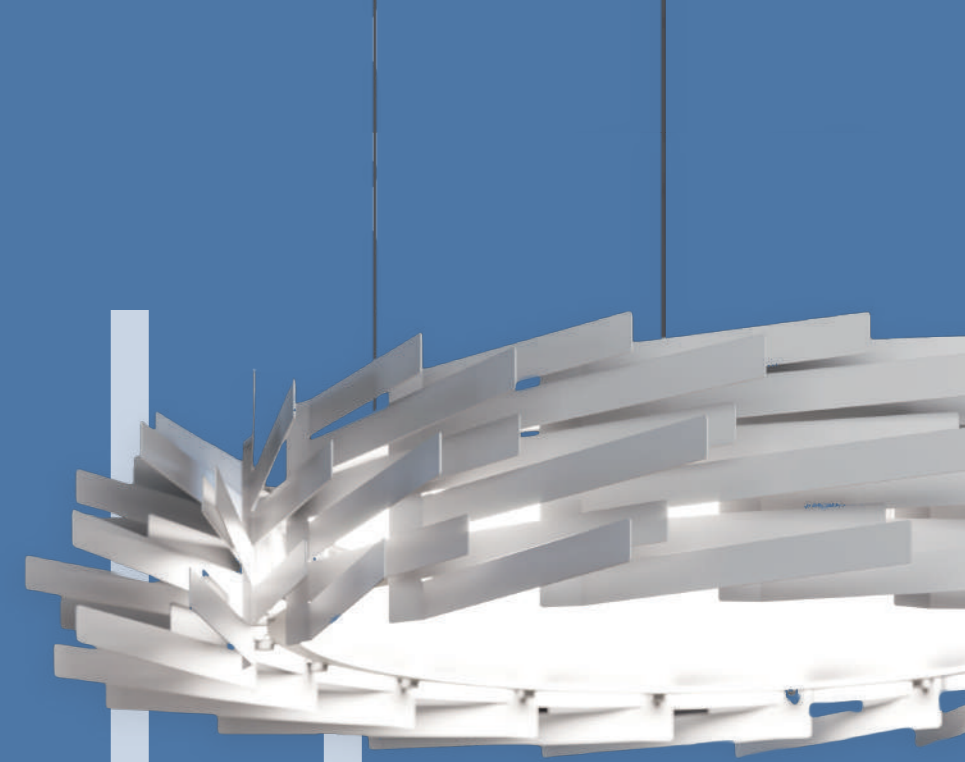

MODELLO | MODEL	LAMPADINA | LAMP	MONTATURA | FRAME	DIFFUSORE | DIFFUSER

JACK 7380/1 Pendant | Sospensione

	LED 4 LED 20 W 8600 lm 3000°K Lampadine non incluse Bulbs not included	 V2907 Bianco Opaco Matte White V0216 Ottone lucido V2805 Ottone satinato Metallo Metal	 PMMA Opale Ice white Vetro Glass
CE	Peso netto: 20 Kg Net Weight: 20 Kg