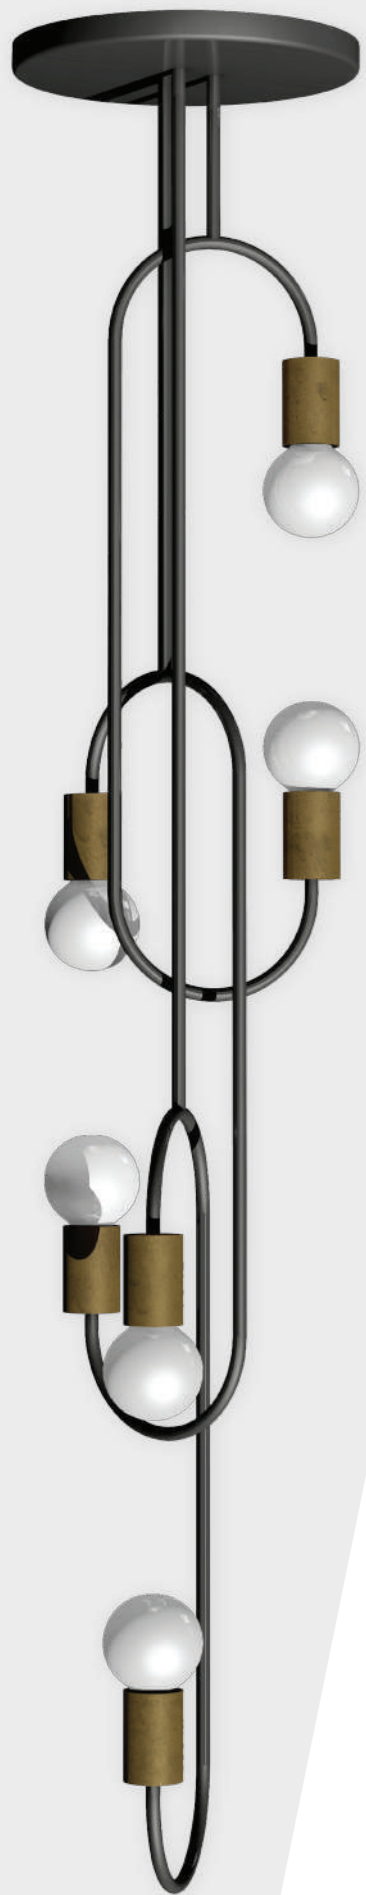

MODELLO | MODEL	LAMPADINA | LAMP	MONTATURA | FRAME	DIFFUSORE | DIFFUSER

PARAMOUNT 7382 /4 Pendant | Sospensione

	Bulb E27 Filament Vintage OR Bulb E27 Globo White	V2905 Ottone ossidato Brass hand-burnished Nero Opaco RAL Matte Black RAL V2906 Nero Opaco RAL Matte Black RAL Ottone ossidato Brass hand-burnished	Lampadine incluse Bulbs included Metallo Metal Vetro Glass
CE energy saving			Peso netto: Net Weight: 8,5 Kg

PARAMOUNT 7382/2 Pendant | Sospensione

	Bulb E27 Filament Vintage OR Bulb E27 Globo White	V2905 Ottone ossidato Brass hand-burnished Nero Opaco RAL Matte Black RAL V2906 Nero Opaco RAL Matte Black RAL Ottone ossidato Brass hand-burnished	Lampadine incluse Bulbs included Metallo Metal Vetro Glass
CE energy saving			Peso netto: Net Weight: 8,5 Kg