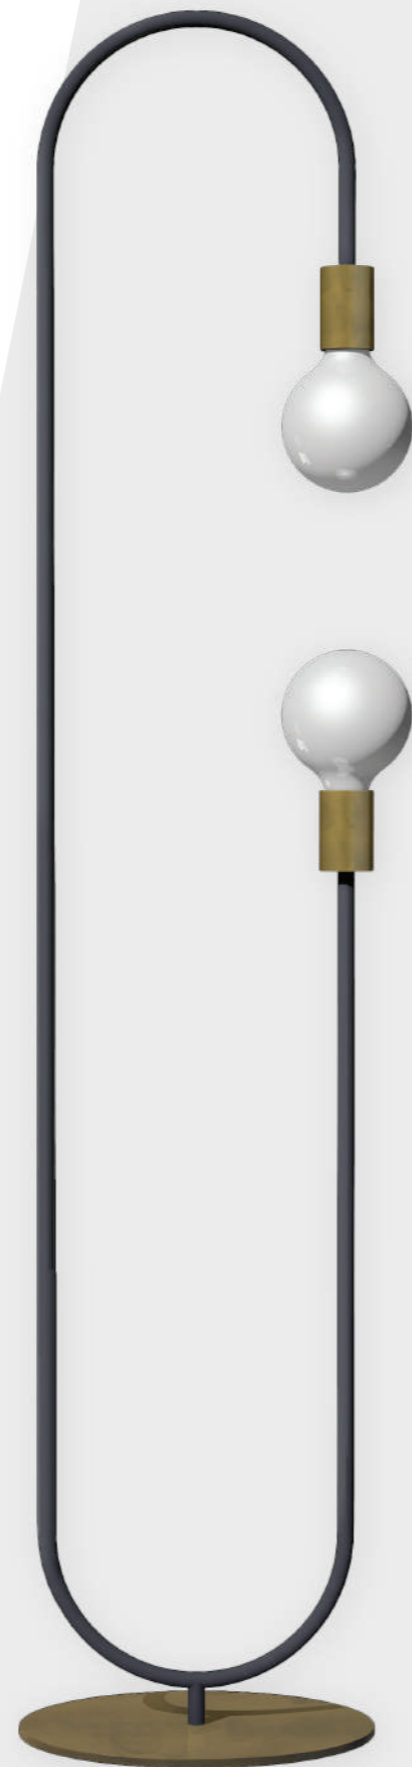

# JACK

Per la base di questa lampada abbiamo optato per una classica montatura di cristallo, che veniva ampiamente usata nel XVIII e XIX secolo. In questo caso è montata verticalmente e non orizzontalmente.

Un altro aspetto importante è la sua struttura cinetica, che permette di spostare alcune delle sue parti, cambiare il suo diametro e il design.

For the base of this light we took a classical crystal mount, which was widely used in chandeliers from the 18 - 19 centuries, with the difference that it is mounted vertically and not horizontally.

# PARAMOUNT

Una linea unica e vigorosa controfirma le forme di Paramount, che allontana deliberatamente la ricerca della varietà decorativa dando varie possibilità teoriche di combinazioni allo stesso tempo. La scelta di utilizzare meno materiale possibile rispecchia, infatti, l'idea che ciò che immediatamente è comprensibile, è immediato e più ragionevole. Essenziale.

A unique and vigorous line countersigns the forms of Paramount, that deliberately runs away the search of the decorative variety giving various theoretical possibilities of combinations at the same time. The choice to use less material possible it mirrors, in fact, the idea that what immediately is comprehensible, is immediate and more reasonable. Essential.