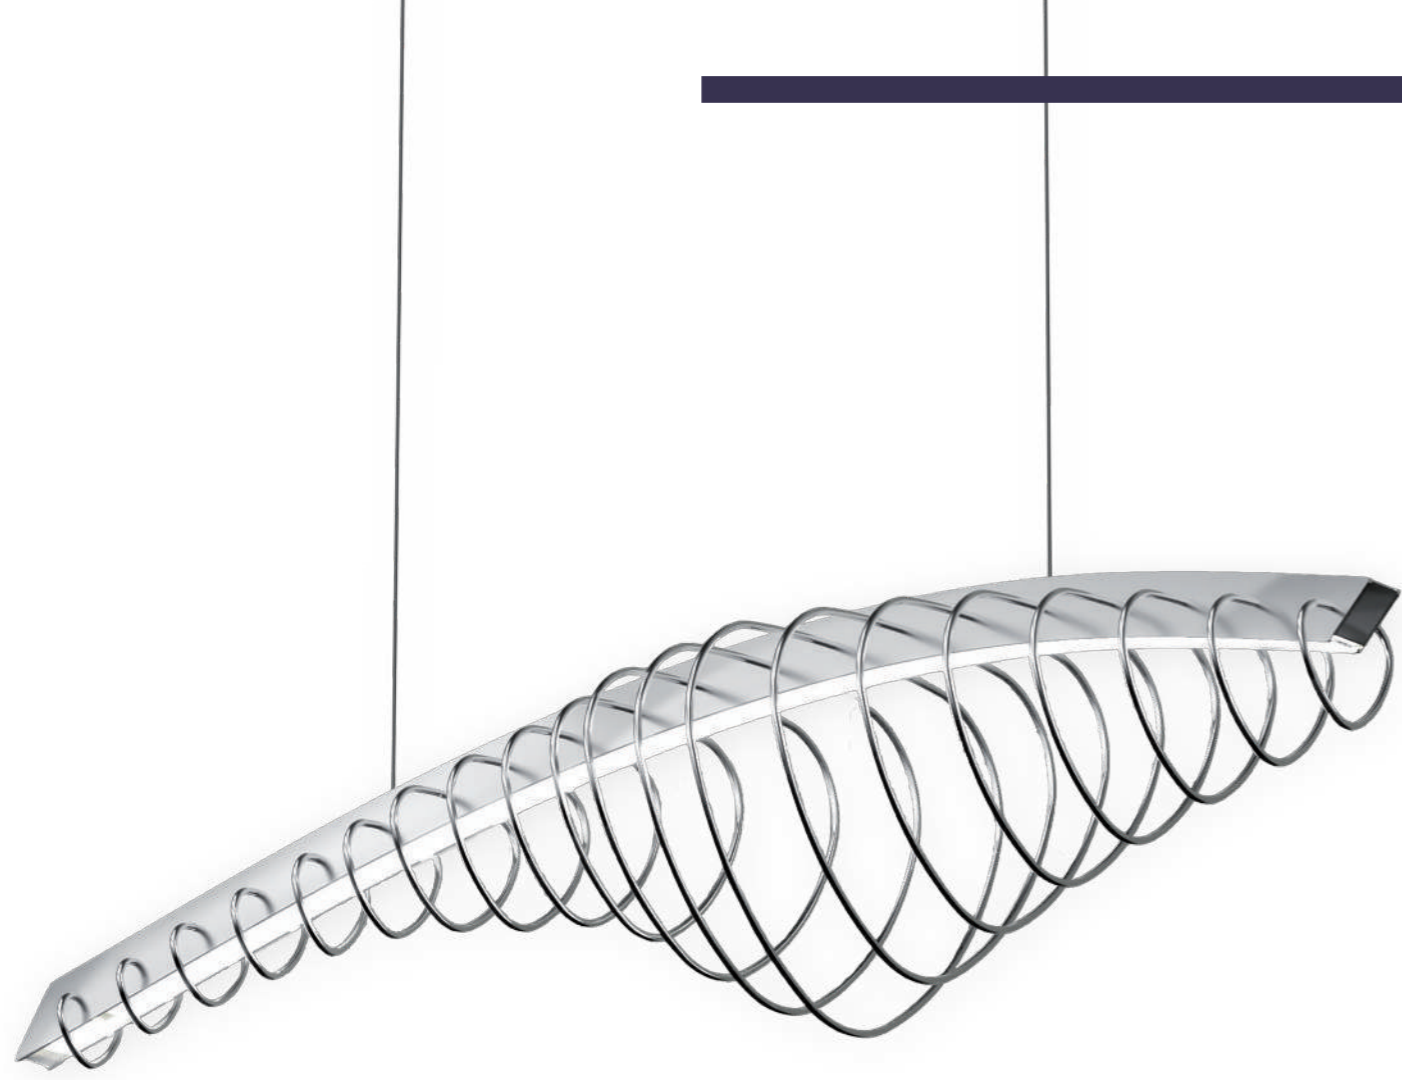

MODELLO | MODEL	LAMPADINA | LAMP	MONTATURA | FRAME	DIFFUSORE | DIFFUSER
WHALE 7378/2 Pendant | Sospensione			
	LED LED Strip Led 45W 3000°K 3800 lumen Lampadine incluse Bulbs included	V2909 Vernice oro opaco Opaque gold color Bianco opaco Matt white V2910 Vernice oro opaco Opaque gold color Ottone lucido Galvanic glossy brass Grigio ardesia Slate grey Metallo Metal	PMMA Opale Ice white Vetro Glass
CE energy saving			Peso netto: Net Weight: 3,6 Kg