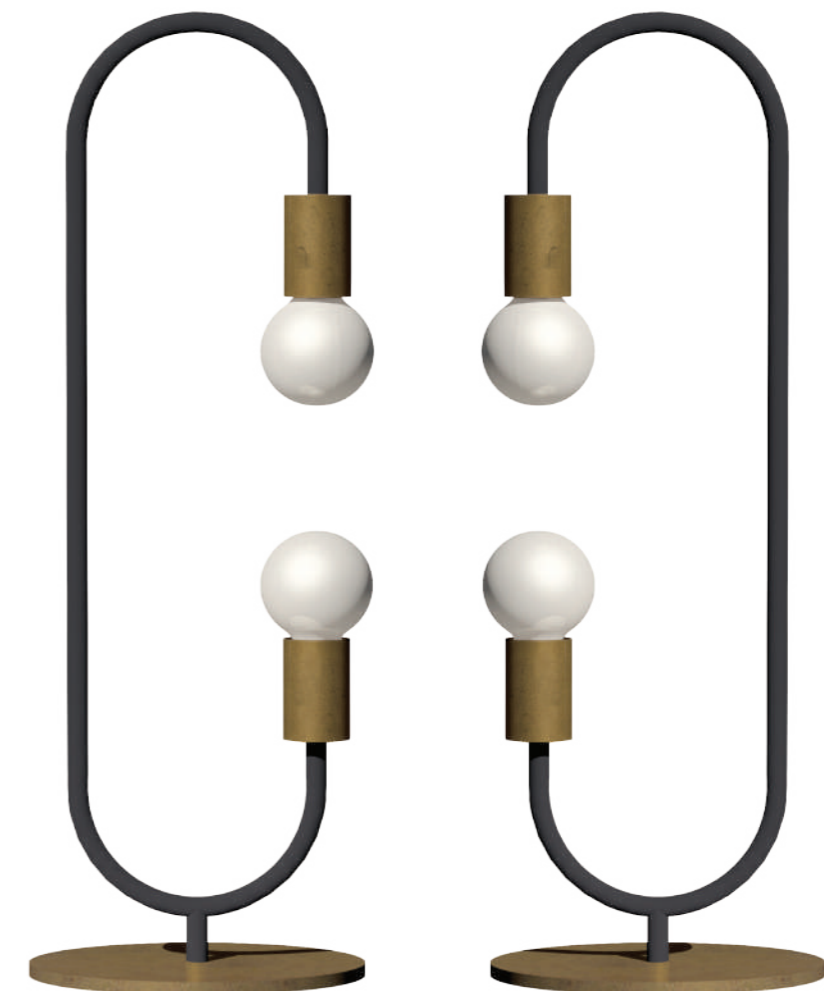

ROBERTO FAVARETTO

// È inutile fare con più ciò che si può fare con meno.

It is pointless to do with more what can be done with fewer. //

William of Ockham

PARAMOUNT

Una linea unica e vigorosa controfirma le forme di Paramount, che allontana deliberatamente la ricerca della varietà decorativa dando varie possibilità teoriche di combinazioni allo stesso tempo. La scelta di utilizzare meno materiale possibile rispecchia, infatti, l'idea che ciò che immediatamente è comprensibile, è immediato e più ragionevole. Essenziale.

A unique and vigorous line countersigns the forms of Paramount, that deliberately runs away the search of the decorative variety giving various theoretical possibilities of combinations at the same time. The choice to use less material possible it mirrors, in fact, the idea that what immediately is comprehensible, is immediate and more reasonable. Essential.