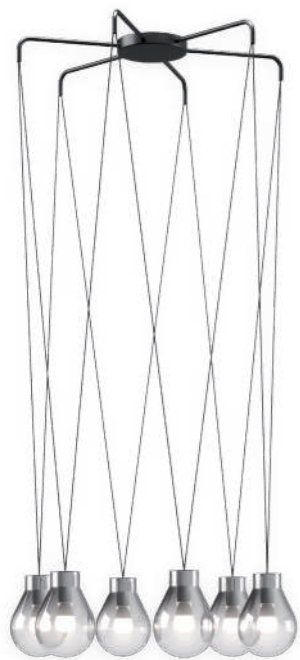

MODELLO | MODEL	LAMPADINA | LAMP	MONTATURA | FRAME	DIFFUSORE | DIFFUSER
RAIN 7379/1 Pendant | Sospensione	- E14 Classic A60 1 x max 46W eco - E14 CFL [compact] 1 x max 23W [L max cm 12] - E14 LED 1 x max available [L max cm 12]	V0199 Nero Opaco RAL Matte Black RAL	- Vetro Trasparente Transparent Glass - Fumé metallic Metallic fumé
	Lampadine non incluse Bulbs not included	Metallo Metal	Vetro Glass
			Peso netto: Net Weight: 2,2 Kg

RAIN 7379/3 Pendant | Sospensione	- E14 Classic A60 3 x max 46W eco - E14 CFL [compact] 3 x max 23W [L max cm 12] - E14 LED 3 x max available [L max cm 12]	V0199 Nero Opaco RAL Matte Black RAL	- Vetro Trasparente Transparent Glass - Fumé metallic Metallic fumé
	Lampadine non incluse Bulbs not included	Metallo Metal	Vetro Glass
			Peso netto: Net Weight: 6,2 Kg