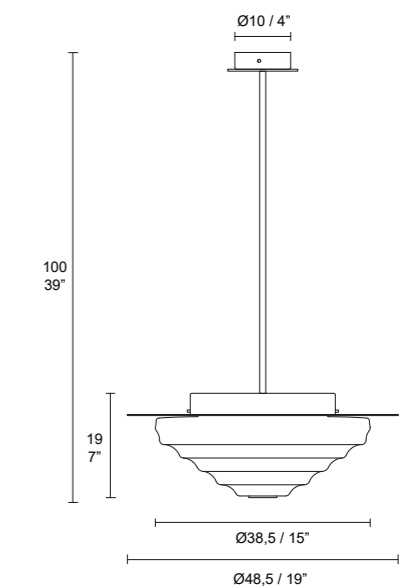

RIPPLE

Lampada in metallo e vetro soffiato di Murano
Lamp in metal and blown glass by Murano

Struttura / Frame

● Brunito verniciato / Brunished painted

Diffusore / Diffuser

○ Bianco lucido / Glossy white

Lampadina / Bulb

220 / 240V 1 x max 10W E27 Led

Le sinuose onde concentriche del vetro di Murano, ricordano il movimento superficiale dell'acqua distribuendo uniformemente la luce. Un disco di metallo ne incornicia le forme evidenziandole e direziona la luce sul piano sottostante.

The sinuous concentric waves of Murano glass recall the surface movement of water, distributing light evenly. A metal disc frames the shapes highlighting them and directing the light to the plane below.