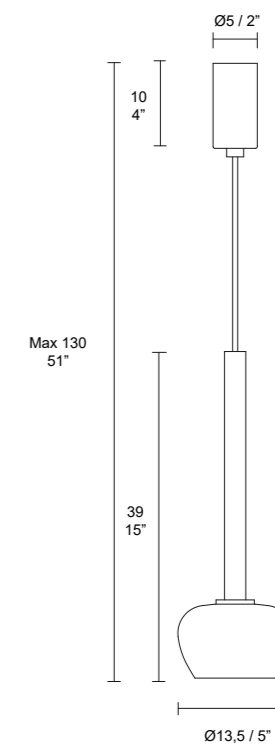

Lampadina / Bulb

220 / 240V 1 x max 5W G9 Led

Accessori / Accessories

La semplicità delle forme ed una lavorazione antica e rassicurante sono gli elementi distintivi del diffusore di queste sospensioni utilizzabili singolarmente oppure in gruppo grazie ai rosoni accessori disponibili. Il vetro tortora incamiciato svela una duplice bellezza: spento colore caffelatte e da acceso color avorio. L'apertura sul fondo mantiene inalterata la funzione della luce per il piano di lavoro.

The simplicity of the shapes and an old and reassuring workmanship are the distinguishing elements of the diffuser of these suspensions can be used individually or in groups thanks to the available canopy accessory. The "clad" tortora glass reveals a twofold beauty: off color caffelatte and from on color ivory. The opening at the bottom keeps the function of the light for the worktop unaltered

INDEX