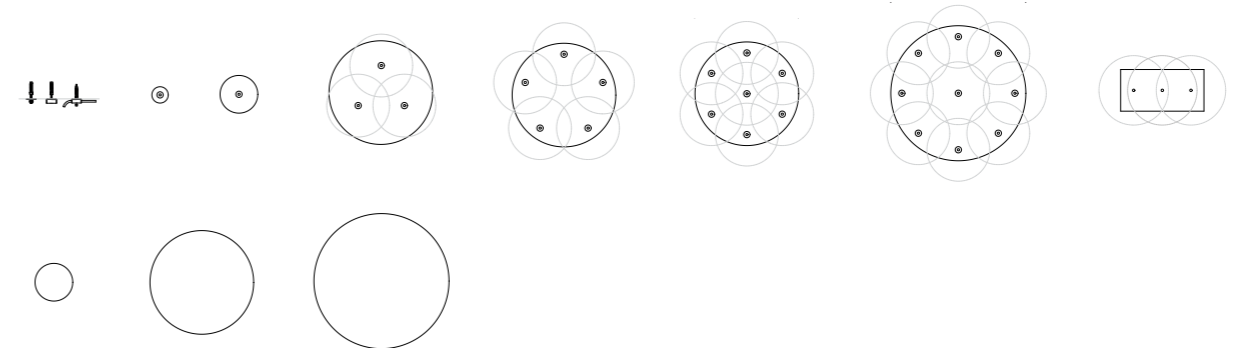

Accessori / Accessories 50