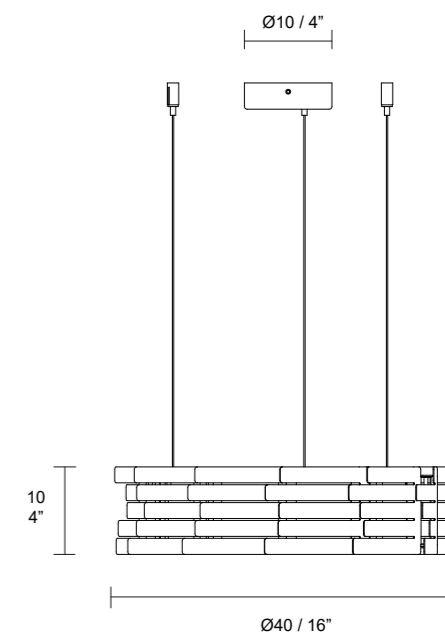

Lampadina applique / Wall lamp Bulb
220 / 240V 1 x max 13,5W Modulo Led 2700/3000 K

Lo stile neoclassico ed impero ispirano questa lampada che trasforma gli elementi decorativi in cristallo di forma geometrica ed allungata in un motivo ripetuto e circolare installato però in orizzontale ed in metallo arricchendo Jack di nuovi giochi di luce. La sua struttura cinetica permette di spostare alcune delle sue parti, cambiandone così il suo diametro e conferendole un design in continua evoluzione.