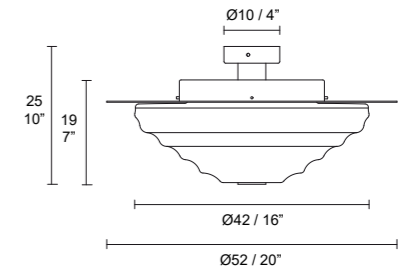

RIPPLE

Lampada in metallo e vetro soffiato di Murano
Lamp in metal and blown glass by Murano

Struttura / Frame

● Brunito verniciato / Brunished painted

Diffusore / Diffuser

○ Bianco lucido / Glossy white

Lampadina / Bulb

220 / 240V 1 x max 10W E27 Led

Le sinuose onde concentriche del vetro di Murano, ricordano il movimento superficiale dell'acqua distribuendo uniformemente la luce. Un disco di metallo ne incornicia le forme evidenziandole e direziona la luce sul piano sottostante.

The sinuous concentric waves of Murano glass recall the surface movement of water, distributing light evenly. A metal disc frames the shapes highlighting them and directing the light to the plane below.