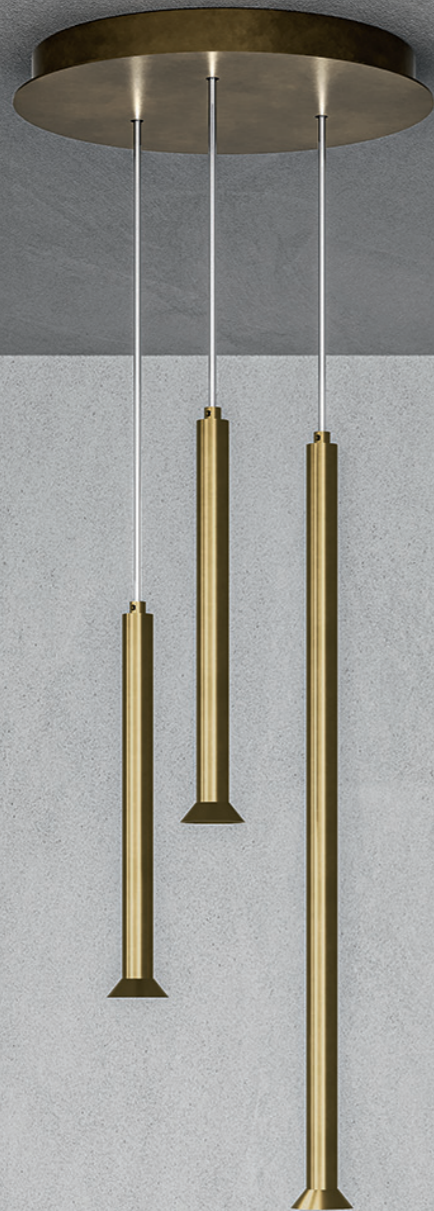

PAPARAZZI TUBE

Design MM