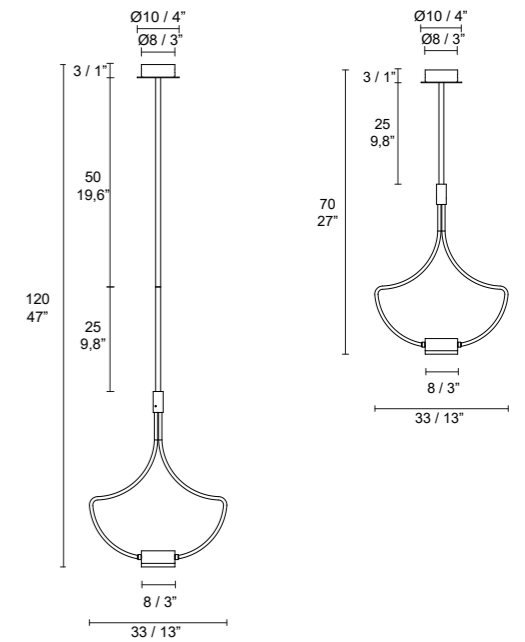

Lampadina / Bulb

220 / 240V 1 x LED BOARD 8W 800lm 3000K
Incluso / Included

Dimmerabili con dimmer a Controllo di fase o Taglio di fase
DIM Dimmable by Trailing or Leading Edge Dimmers