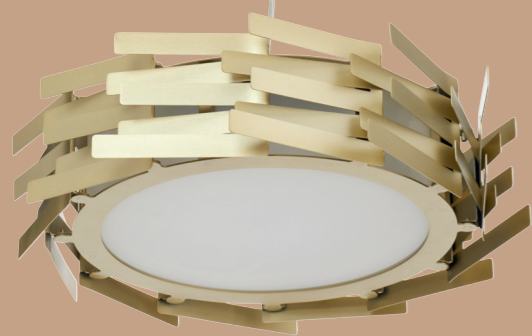

Lampadina / Bulb

220 / 240V 1 x max 10W E27 Led

Le sinuose onde concentriche del vetro di Murano, ricordano il movimento superficiale dell'acqua distribuendo uniformemente la luce. Un disco di metallo ne incornicia le forme evidenziandole e direziona la luce sul piano sottostante.

The sinuous concentric waves of Murano glass recall the surface movement of water, distributing light evenly. A metal disc frames the shapes highlighting them and directing the light to the plane below.