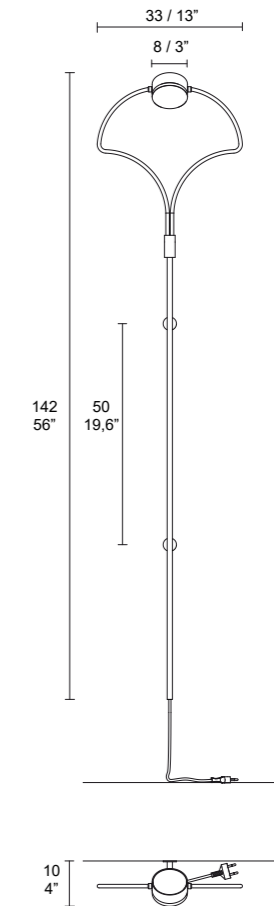

Lampadina / Bulb

220 / 240V 1 x LED BOARD 8W 800lm 3000K
Incluso / Included

Dimmerabili con dimmer a Controllo di fase o Taglio di fase
DIM Dimmable by Trailing or Leading Edge Dimmers