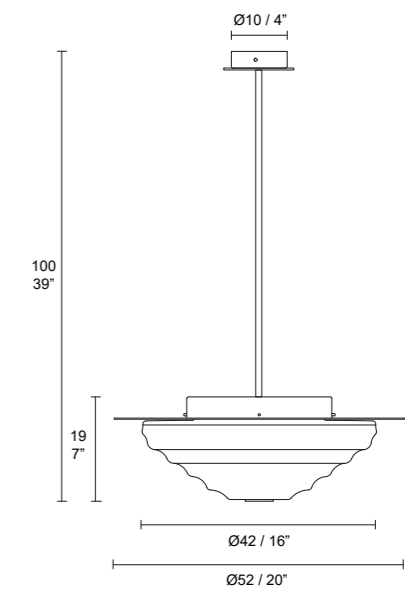

RIPPLE

Lampada in metallo e vetro soffiato di Murano
Lamp in metal and blown glass by Murano

Struttura / Frame

● Brunito verniciato / Brunished painted

Diffusore / Diffuser

○ Bianco lucido / Glossy white

Lampadina / Bulb

220 / 240V 1 x max 10W E27 Led

Le sinuose onde concentriche del vetro di Murano, ricordano il movimento superficiale dell'acqua distribuendo uniformemente la luce. Un disco di metallo ne incornicia le forme evidenziandole e direziona la luce sul piano sottostante.

The sinuous concentric waves of Murano glass recall the surface movement of water, distributing light evenly. A metal disc frames the shapes highlighting them and directing the light to the plane below.