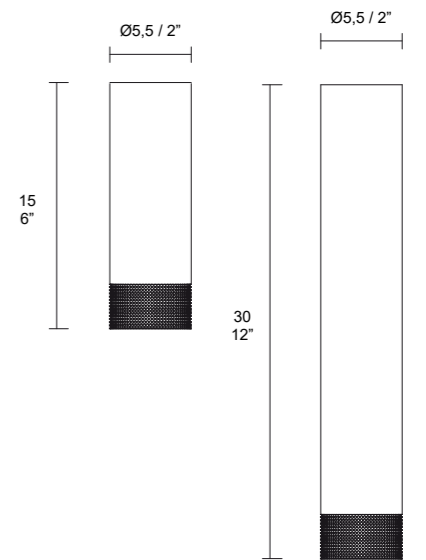

Lampadina / Bulb

220 / 240V 1 x max 10W Gu10 Led

Realizzato in solido metallo, questo cilindro è caratterizzato da una speciale zigrinatura che gli dona un carattere deciso e caratteristico. Progettata per essere fissata a soffitto ed in una versione a parete rotabile per direzionale la luce a propria discrezione. Funzionale sia in ambienti domestici che per il contract viene proposta in due misure.