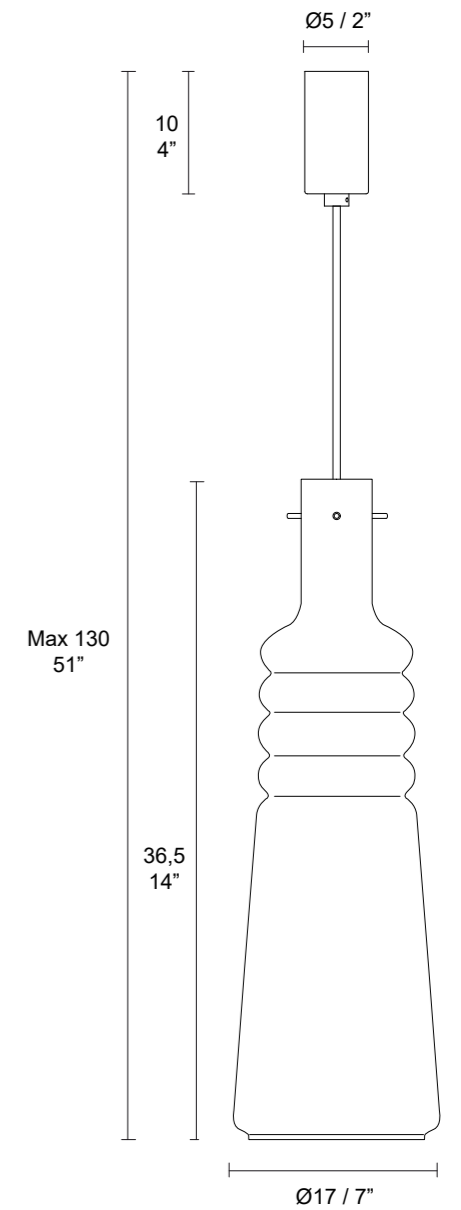

Accessori / Accessories

Lampada a sospensione con paralume in vetro di Murano soffiato e dalla forma accattivante. Gli anelli circolari superiori lasciano spazio ad un cilindro liscio espressione di un design deciso ed elegante. Una struttura essenziale lascia il vetro essere il materiale principe che decora illuminando.

Hanging lamp with shade in Murano glass blown and with captivating shape. The upper circular rings give way to a smooth cylinder expression of a decided and elegant design. An essential structure allows glass to be the main material that decorates by illuminating.

INDEX