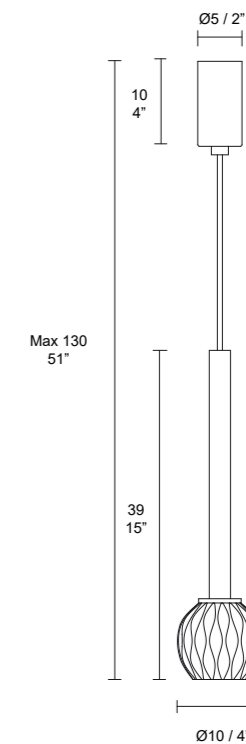

Lampadina / Bulb

220 / 240V 1 x max 5W G9 Led

Accessori / Accessories

Un piccola sfera di vetro di murano dalle molte sfaccettature è l'elemento decorativo di questa sospensione che ricorda la cristalleria più preziosa e conferisce alla luce circostante giochi di riflessi eleganti, mantenendo nel piano sottostante una luce funzionale e puntuale.

A small sphere of Murano glass with many facets is the decorative element of this pendant that recalls the most precious glassware and gives the surrounding light a play of elegant reflections, keeping in the floor below a functional and punctual light.

INDEX