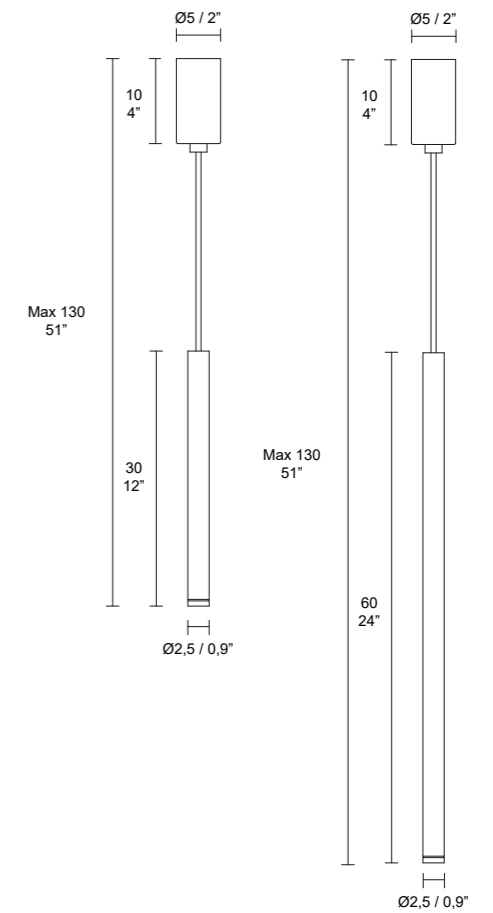

Lampadina / Bulb

220 / 240V 1 x max 1W 24V 134lm 2700/3000K

Accessori / Accessories