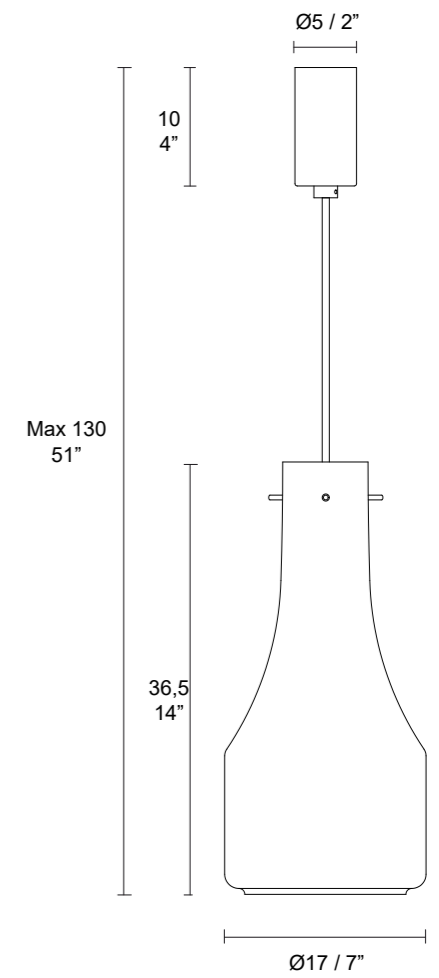

Lampadina / Bulb

220 / 240V 1 x max 10W E27 Led

Accessori / Accessories

La semplicità del vetro e delle sue forme esaltate dalla finitura ambra trasparente che ne dona leggerezza e preziosità. Una semplice struttura in metallo galvanico impreziosisce questa lampada a sospensione che lascia riconoscibile la fonte luminosa pur mitigandone l'impatto visivo.