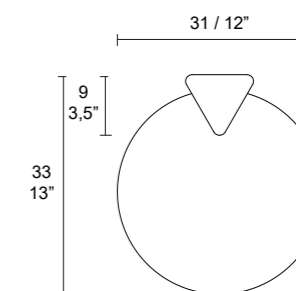

MATA

Lampada in metallo, vetro piastra e marmo
Metal lamp, glass plate and marble

Struttura / Frame

● Nickel / Nickel

Diffusore / Diffuser

○ Cristallo satinato / Satin-finished glass

● Cristallo pesca / Crystal peach

Elementi / Elements

● Marmo Carrara / Marble Carrara

● Marmo Marquina / Marble Marquina

● Marmo Emperador / Marble Emperador

Lampadina / Bulb

220 / 240V 1 x LED BOARD 13,5W 1350lm 3000K

Incluso / Included

Dimmerabili con dimmer a Controllo di fase o Taglio di fase
DIM Dimmable by Trailing or Leading Edge Dimmers

La nuova collezione di lampade a parete disegnata da Serena Confalonieri è un omaggio a Mata Hari, la spia danzatrice dell'inizio del secolo scorso che ammaliava i potenti e ne carpiva i segreti, spogliandosi lentamente dei suoi veli fino a rimanere vestita solo dei suoi gioielli.

Sono proprio i gioielli decò indossati dalla spia l'ispirazione per questa collezione di appliques, pensata per impreziosire le pareti grazie ad un mix di forme geometriche e materiali con una sovrapposizione di vetro colato in lastra opalescente e volumi in elegante marmo.

Gli elementi in vetro e quelli in marmo possono essere accostati con grande libertà, aprendo la strada ad un'ampia gamma di modelli e abbinamenti cromatici.

The new collection of wall lamps designed by Serena Confalonieri is a tribute to Mata Hari, the dancing spy of the beginning of the last century who enchanted the powerful and grasped their secrets, slowly stripping off her veils until she was dressed only in her jewels. It is precisely the deco jewelry worn by the spy that inspires this collection of appliques, designed to embellish walls thanks to a mix of geometric shapes and materials with a overlapping of cast glass in opalescent slab and volumes in elegant marble.