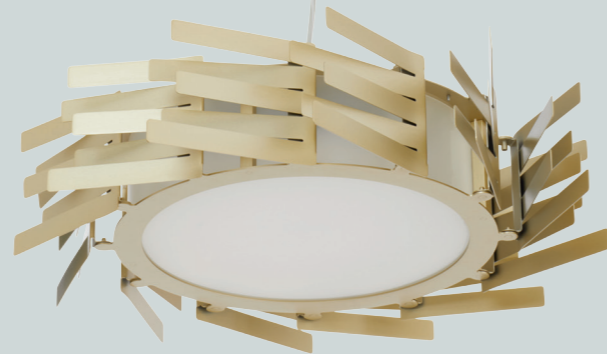

Lampadina / Bulb

220 / 240V 1 x max 10W E27 Led

Le sinuose onde concentriche del vetro di Murano, ricordano il movimento superficiale dell'acqua distribuendo uniformemente la luce. Un disco di metallo ne incornicia le forme evidenziandole e direziona la luce sul piano sottostante.

The sinuous concentric waves of Murano glass recall the surface movement of water, distributing light evenly. A metal disc frames the shapes highlighting them and directing the light to the plane below.