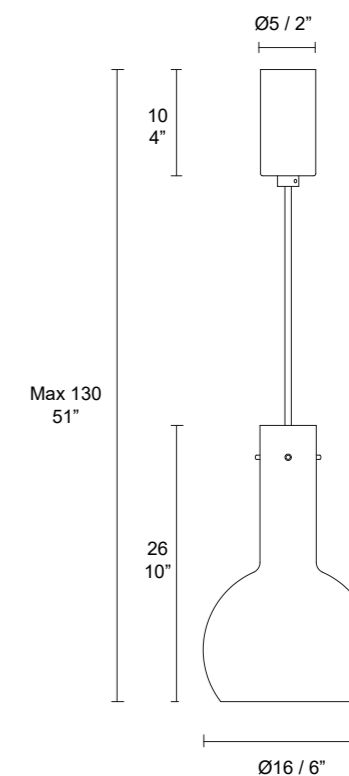

Struttura / Frame

● Ottone lucido / Glossy brass

Diffusore / Diffuser

● Vetro Ambra / Glass Amber

Lampadina / Bulb

220 / 240V 1 x max 7W E14 Led

Accessori / Accessories

La combinazione di forme basiche e perfette condensate in un vetro, soffiato da sapienti maestri del vetro di Murano, per dare vita ad un paralume giocoso come il famoso lecca - lecca mantenendone inalterata l'eleganza. Adatto sia agli ambienti privati che commerciali è installabile singolarmente oppure a grappolo utilizzando i rosoni accessori.