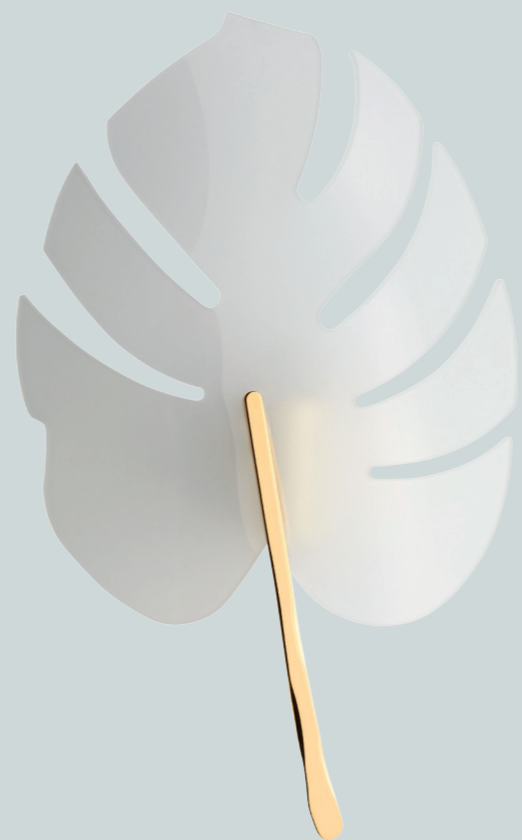

RIVIERA

Design MM

RIVIERA

Lampada in metallo galvanico e vetro piastra
Lamp in galvanic metal and glass plate

Struttura / Frame

● Oro 24K / Gold 24K

Diffusore / Diffuser

○ Vetro cristallo satinato / Glass satin-finished

● Metallo oro 24K / Metal gold 24K

Lampadina sospensione / Suspension Bulb

220 / 240V 4 x max 10W E27 Led