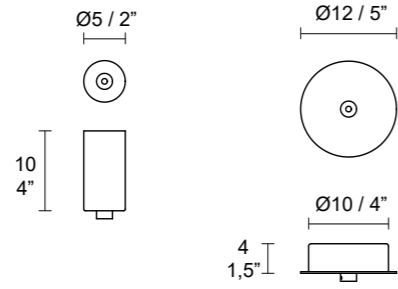

Rosoni 1
Canopies 1