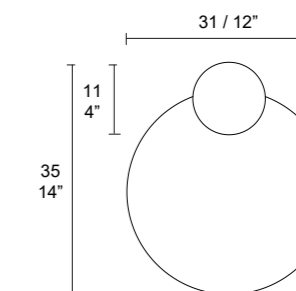

MATA

Lampada in metallo, vetro piastra e marmo
Metal lamp, glass plate and marble

Struttura / Frame

● Nickel / Nickel

Diffusore / Diffuser

○ Cristallo satinato / Satin-finished glass

● Cristallo pesca / Crystal peach

Elementi / Elements

● Marmo Carrara / Marble Carrara

● Marmo Marquina / Marble Marquina

● Marmo Emperador / Marble Emperador

Lampadina / Bulb

220 / 240V 1 x LED BOARD 13,5W 1350lm 3000K

Incluso / Included

Dimmerabili con dimmer a Controllo di fase o Taglio di fase
DIM Dimmable by Trailing or Leading Edge Dimmers

La nuova collezione di lampade a parete disegnata da Serena Confalonieri è un omaggio a Mata Hari, la spia danzatrice dell'inizio del secolo scorso che ammaliava i potenti e ne carpiva i segreti, spogliandosi lentamente dei suoi veli fino a rimanere vestita solo dei suoi gioielli.

Sono proprio i gioielli decò indossati dalla spia l'ispirazione per questa collezione di appliques, pensata per impreziosire le pareti grazie ad un mix di forme geometriche e materiali con una sovrapposizione di vetro colato in lastra opalescente e volumi in elegante marmo.

Gli elementi in vetro e quelli in marmo possono essere accostati con grande libertà, aprendo la strada ad un'ampia gamma di modelli e abbinamenti cromatici.

The new collection of wall lamps designed by Serena Confalonieri is a tribute to Mata Hari, the dancing spy of the beginning of the last century who enchanted the powerful and grasped their secrets, slowly stripping off her veils until she was dressed only in her jewels. It is precisely the deco jewelry worn by the spy that inspires this collection of appliques, designed to embellish walls thanks to a mix of geometric shapes and materials with a overlapping of cast glass in opalescent slab and volumes in elegant marble.