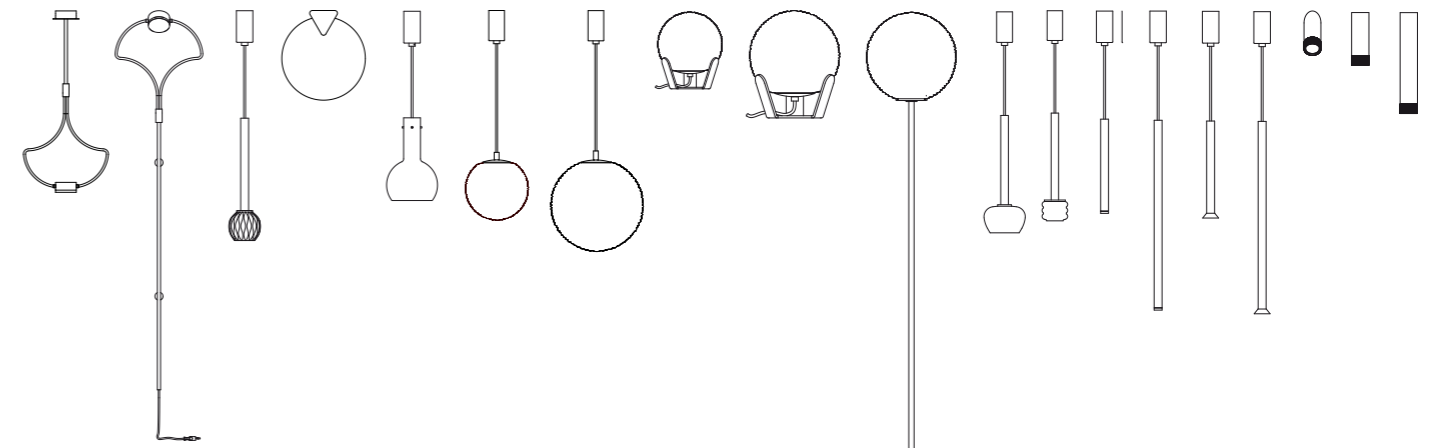

INDEX

1920	8	Mama Tube	22	Porto	36
Bella Tube	12	Motto Tube	24	Roll-Up	38
Mata	14	Opera Tube	28	Ripple	40
Lollipop	16	Paparazzi Tube	30	Jack	42
Maestro	18	Replica Tube	32	Riviera	46