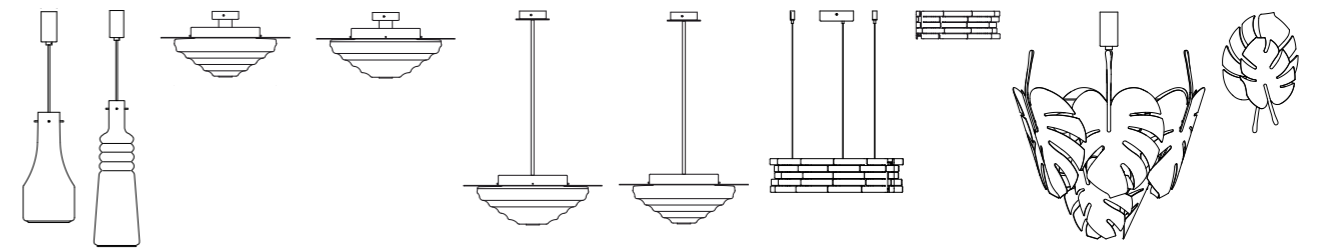

INDEX

1920	8	Mama Tube	22	Porto	36
Bella Tube	12	Motto Tube	24	Roll-Up	38
Mata	14	Opera Tube	28	Ripple	40
Lollipop	16	Paparazzi Tube	30	Jack	42
Maestro	18	Replica Tube	32	Riviera	46