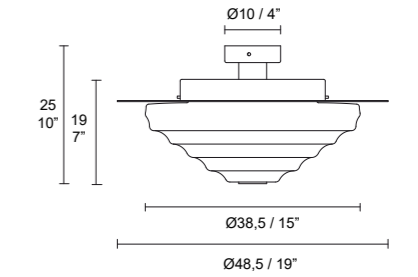

RIPPLE

Lampada in metallo e vetro soffiato di Murano
Lamp in metal and blown glass by Murano

Struttura / Frame

● Brunito verniciato / Brunished painted

Diffusore / Diffuser

○ Bianco lucido / Glossy white

Lampadina / Bulb

220 / 240V 1 x max 10W E27 Led

Le sinuose onde concentriche del vetro di Murano, ricordano il movimento superficiale dell'acqua distribuendo uniformemente la luce. Un disco di metallo ne incornicia le forme evidenziandole e direziona la luce sul piano sottostante.

The sinuous concentric waves of Murano glass recall the surface movement of water, distributing light evenly. A metal disc frames the shapes highlighting them and directing the light to the plane below.