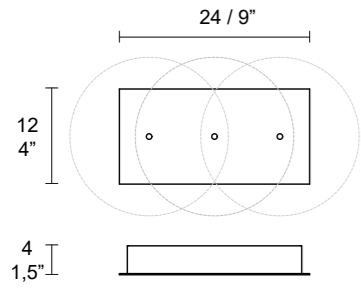

ACCESSORI / ACCESSORIES

Rosoni multipli 3
Multiple canopies 3