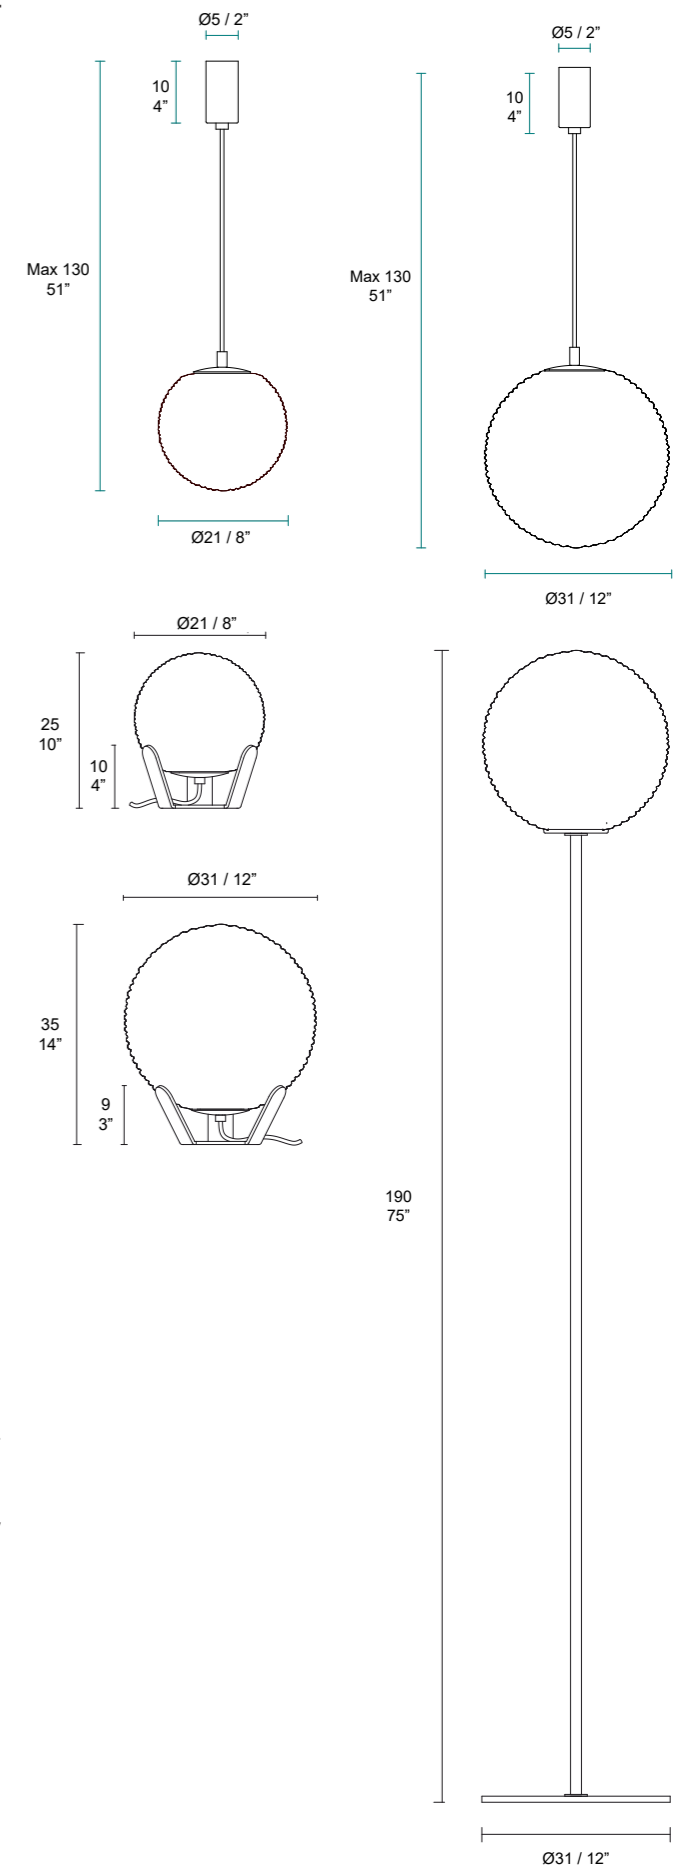

220 / 240V 1 x max 10W E27 Led

L'intramontabile forma sferica reinterpretata con una compatta superficie ondosa che esalta la diffusione della luce. La famiglia comprende lampada a sospensione in due misure, lampada da tavolo e lampada da terra. Diffusore in vetro di Murano bianco latte sfumato e struttura in metallo verniciato.