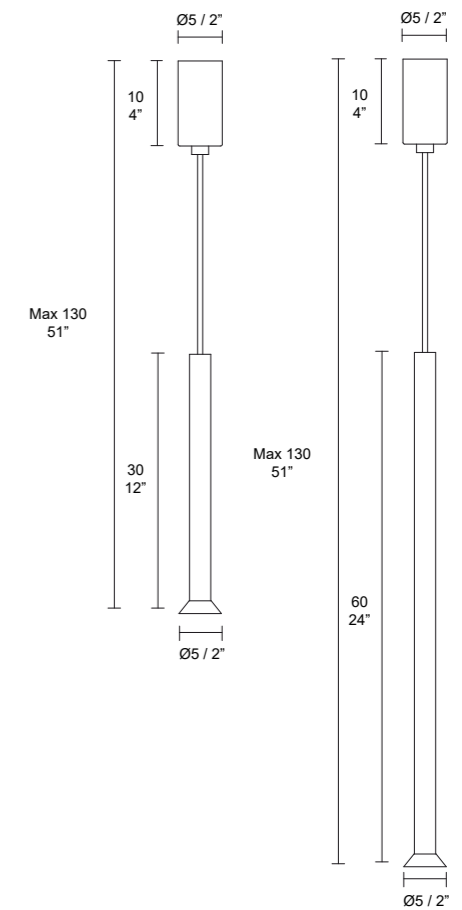

220 / 240V 1 x max 1W 24V 134lm 2700/3000K

Accessori / Accessories

Un piccolo elemento conico incornicia il sistema di ampade tubolari per proiettare la luce in maniera delicata proteggendone la visione diretta oculare. Adatta all'uso pubblico e privato e pensata per essere combinata mixando le due misure disponibili, si può installare singolarmente oppure in versione multipla grazie ai rosoni disponibili.