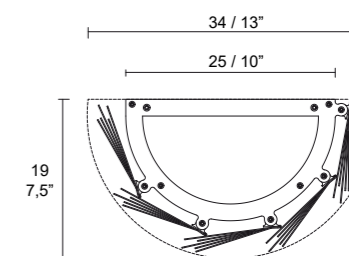

Lampadina applique / Wall lamp Bulb
220 / 240V 1 x max 13,5W Modulo Led 2700/3000 K

Lo stile neoclassico ed impero ispirano questa lampada che trasforma gli elementi decorativi in cristallo di forma geometrica ed allungata in un motivo ripetuto e circolare installato però in orizzontale ed in metallo arricchendo Jack di nuovi giochi di luce. La sua struttura cinetica permette di spostare alcune delle sue parti, cambiandone così il suo diametro e conferendole un design in continua evoluzione.