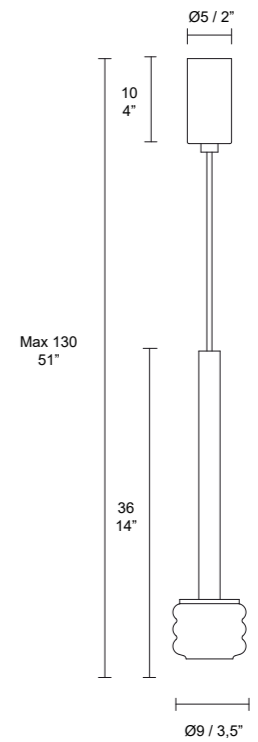

Un elemento di vetro di murano dalle forme morbide ad anelli ripetuti e la finitura in cristallo lucido acidato internamente per dissipare uniformemente la luce circostante. Può essere usata singolarmente o in composizioni multiple rafforzandone il carattere comunicativo. Si rivela così un design molto versatile che soddisfa sia le esigenze residenziali e commerciali.

An element of Murano glass with its soft shapes with repeated rings and the finish in glossy crystal etched internally to evenly dissipate the surrounding light. It can be used individually or in multiple compositions reinforcing its communicative character. It thus proves to be a very versatile design that meets both residential and commercial needs.