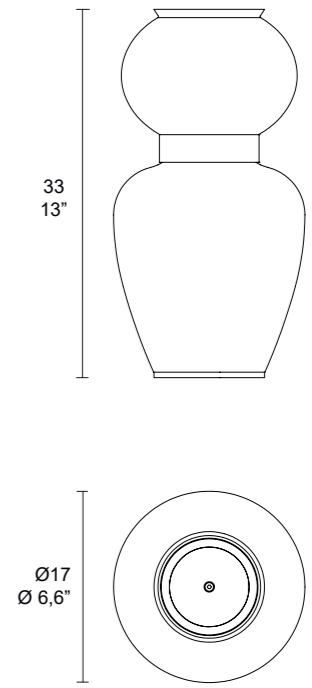

Lampadina / Bulb

110 / 240V 1 x LED BOARD 6,W 983lm 3000K

Incluso / Included

Dimmerabile su cavo
Dimmable on cable

Il profilo riprende la forma delle vecchie lampade ad olio e dei vecchi lumini da notte, oggetti caldi e rassicuranti che conferiscono alla stanza un'atmosfera intima, richiamando un immaginario domestico. Il nome Layla, infatti, deriva dal vocabolo arabo لَيْلَى (laylah) che vuol dire "notte", e suggerisce un utilizzo della lampada negli ambienti più intimi, accompagnando fino al momento del sonno.

Its shape reminds the old oil lamps and nightstand lights, warm and reassuring objects that give the room an intimate atmosphere, recalling a domestic imaginary. The name Layla derives from the Arabic word لَيْلَى (laylah) which means "night" and suggests a use of the lamp in the most intimate spaces: it keeps us company until the moment of sleep.