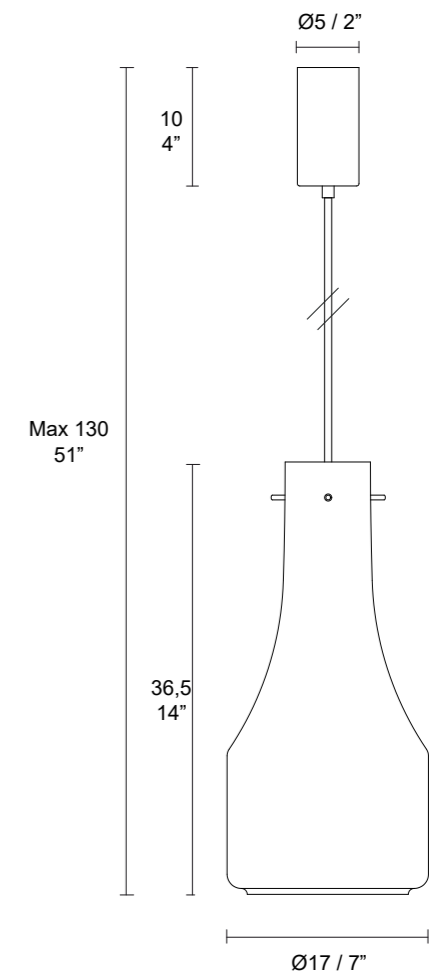

Lampadina / Bulb

220 / 240V 1 x max 10W E27 Led

Accessori / Accessories

La semplicità del vetro e delle sue forme esaltate dalla finitura marmorizzata bianco dona leggerezza e preziosità. Sostenuta da una semplice struttura in metallo verniciato, questa lampada a sospensione lascia riconoscibile la fonte luminosa pur mitigandone l'impatto visivo.

The simplicity of the glass and its shapes enhanced by the white marbled finish gives lightness and preciousness. Supported by a simple structure in painted metal, this hanging lamp leaves the light source recognizable while mitigating the visual impact.