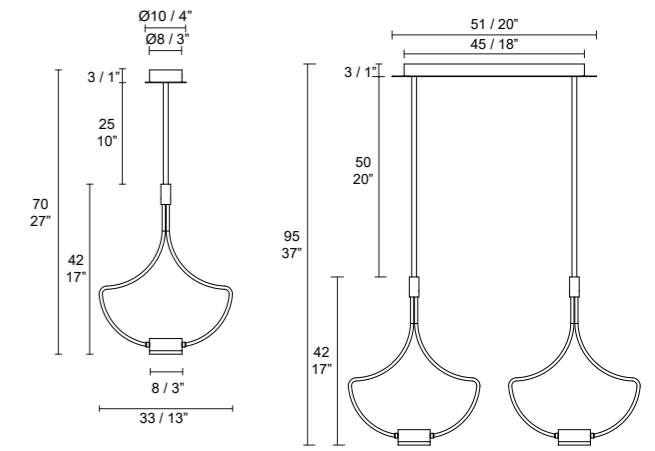

Lampadina / Bulb

220 / 240V 1 x LED BOARD 8W 800lm 3000K
Incluso / Included

Dimmerabili con dimmer a Controllo di fase o Taglio di fase
DIM Dimmable by Trailing or Leading Edge Dimmers

Sintetico e plastico nelle forme, il classico tubo metallico viene sagomato per ricordare il classico pattern dell'Art Decò. Il corpo centrale in metallo chiuso da un disco in PMMA sabbia- to, direziona la luce in maniera uniforme. Nelle applique il diffusore può essere ruotato.

Synthetic and plastic in his form, the classic metal tube is shaped to recall the classic pattern of Art Deco. The metal central body closed by a sandblasted PMMA disc, direct the light uniformly. In the applique the diffuser can be rotated.