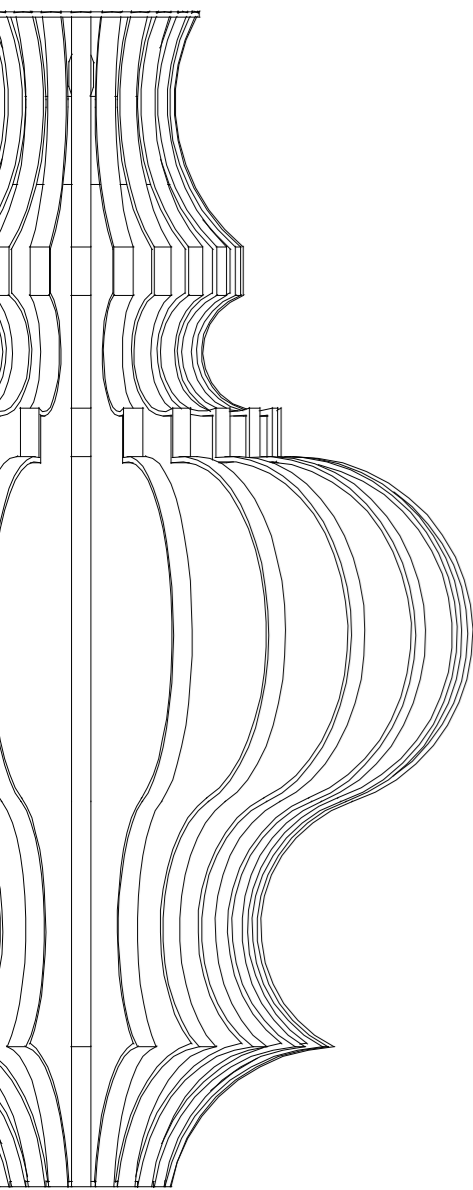

emme

reload 2022

Cage chandelier size h.120 Ø80 cm.

Noi di MM Lampadari uniamo la tradizione artigianale e produttiva alla ricerca innovativa, applicando nuove tecnologie e mettendo a frutto le competenze di più di mezzo secolo nella produzione di articoli di illuminazione. Difendiamo e perpetuiamo l'intensità ed il valore della lavorazione artigianale. Perché essere produttori significa dare vita ad oggetti unici nel loro genere, che sono il centro delle nostre emozioni e che sono parte integrante e costante del vivere quotidiano. Siamo spinti da una energia progettuale che rispetta le realtà locali promuovendo il saper fare e l'esperienza della filiera Italiana. Ogni oggetto racchiude quindi la nostra anima, ed è una fusione di tecnica e creatività. Made in Italy di alta qualità, attento ai dettagli ed allo stile.