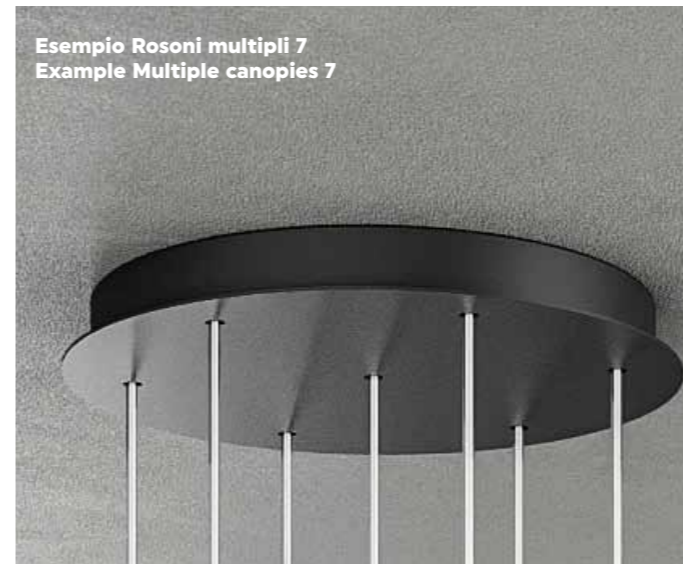

Hanging lamp with shade in Murano glass blown and with captivating shape. The upper circular rings give way to a smooth cylinder expression of a decided and elegant design. An essential structure allows glass to be the main material that decorates by illuminating.

Rosone decentramento 1/4
Canopies Decentralization 1/4

Kit decentramento
Decentralization kit

Rosone decentramento 12
Canopies Decentralization 12

Rosone decentramento 24
Canopies Decentralization 24

Compatibilmente con evidenti logiche di produzione possiamo valutare eventuali finiture diverse ma nell'ambito dell'offerta già presenti nella nostra produzione.