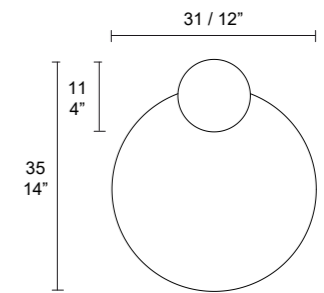

Lampada in metallo, vetro piastra e marmo
Lamp in metal, glass plate and marble

Struttura / Frame

- V2945
- Nickel / Nickel

Diffusore / Diffuser

- Cristallo satinato / Satin-finished glass
- Cristallo pesca / Crystal peach

Elementi / Elements

- Marmo Carrara / Marble Carrara
- Marmo Emperador / Marble Emperador
- Marmo Marquina / Marble Marquina

Lampadina / Bulb

220 / 240V 1 x LED BOARD 8W 800lm 3000K

Incluso / Included

Dimmerabili con dimmer a Controllo di fase o Taglio di fase
DIM Dimmable by Trailing or Leading Edge Dimmers

La nuova collezione di lampade a parete disegnata da Serena Confalonieri è un omaggio a Mata Hari, la spia danzatrice dell'inizio del secolo scorso che ammaliava i potenti e ne carpiva i segreti, spogliandosi lentamente dei suoi veli fino a rimanere vestita solo dei suoi gioielli. Sono proprio i gioielli deco indossati dalla spia l'ispirazione per questa collezione di appliques, pensata per impreziosire le pareti grazie ad un mix di forme geometriche e materiali con una sovrapposizione di vetro colato in lastra opalescente e volumi in elegante marmo. Gli elementi in vetro e quelli in marmo possono essere accostati con grande libertà, aprendo la strada ad un'ampia gamma di modelli e abbinamenti cromatici.