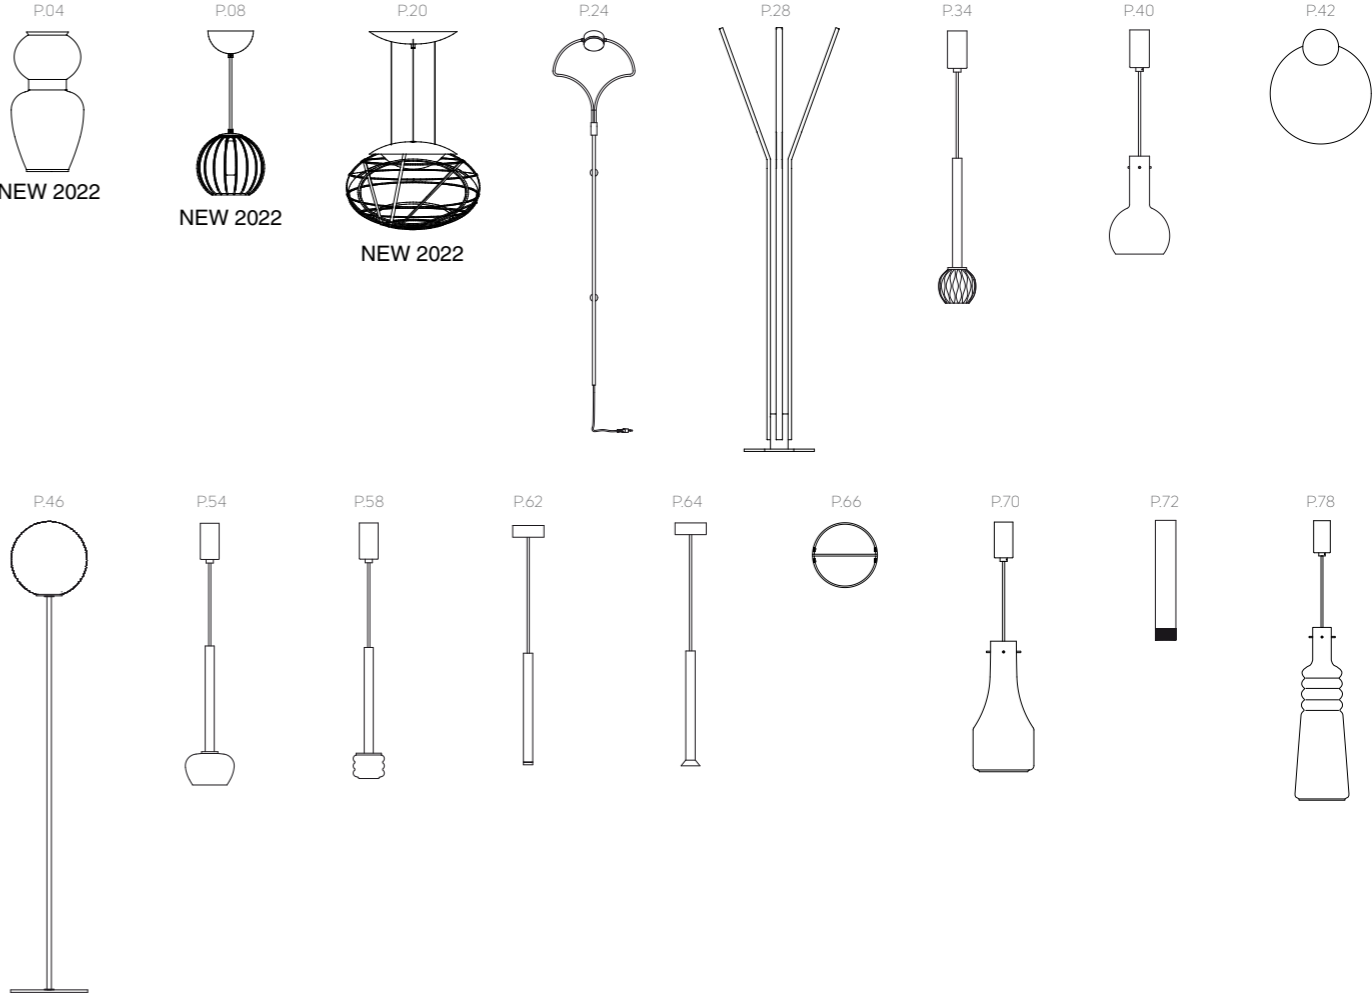

2022

Cage chandelier size h.180 Ø110 cm.

INDEX

Layla - 7411	04	Lollipop - 7400	40	Paparazzi Tube - 7394	64
Crown - 7406	08	Mata - 7390	42	Perla - 7387	66
Nude - 7409	20	Maestro - 7403	46	Porto - 7396	70
1920 - 7388	24	Mama Tube - 7396	54	Replica Tube - 7401	72
Aster - 7386	28	Motto Tube - 7397	58	Roll-Up - 7402	78
Bella Tube - 7395	34	Opera Tube - 7393	62		