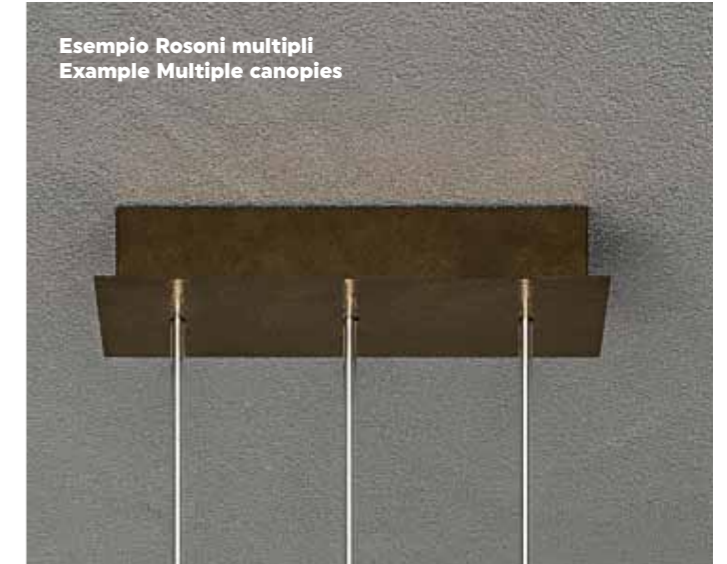

Hanging lamp with shade in Murano glass blown and with captivating shape. The upper circular rings give way to a smooth cylinder expression of a decided and elegant design. An essential structure allows glass to be the main material that decorates by illuminating.

Rosone decentramento 1/4
Canopies Decentralization 1/4

Kit decentramento
Decentralization kit

Rosone decentramento 12
Canopies Decentralization 12

Rosone decentramento 24
Canopies Decentralization 24

Compatibilmente con evidenti logiche di produzione possiamo valutare eventuali finiture diverse ma nell'ambito dell'offerta già presenti nella nostra produzione.