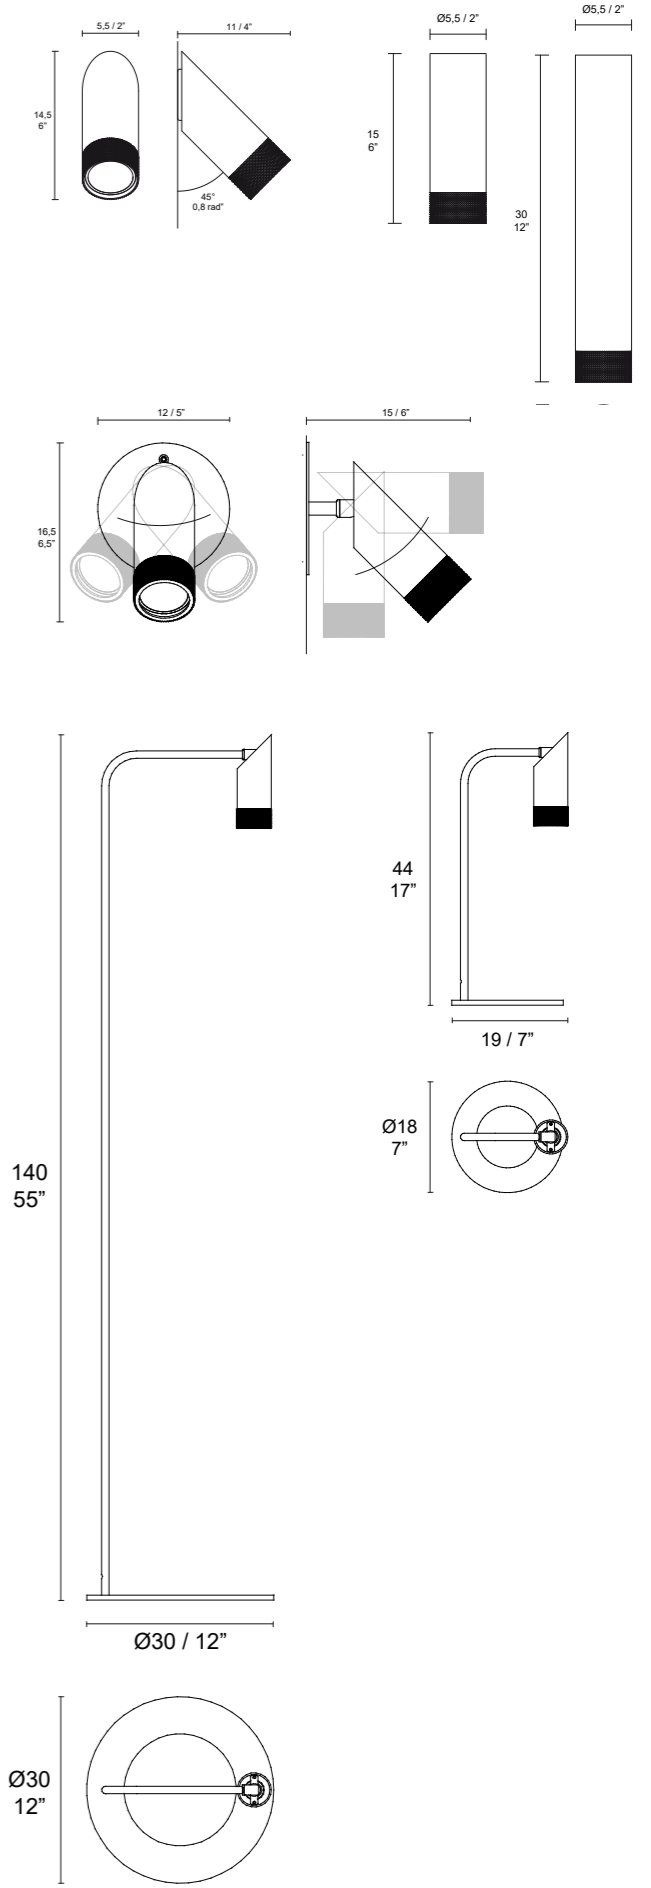

Realizzato in alluminio, questo cilindro è caratterizzato da una speciale zigrinatura che gli dona un carattere deciso e caratteristico. Progettata per essere fissata a soffitto ed in una versione a parete rotabile per direzionare la luce a propria discrezione. Funzionale sia in ambienti domestici che per il contract viene proposta in due misure.

Made of aluminium, this cylinder is characterized by a special knurling that gives it a strong and characteristic character. Designed to be fixed to the ceiling and in a version with rolling wall for directional light at your discretion. Functional both in domestic and contract environments, it is available in two sizes.