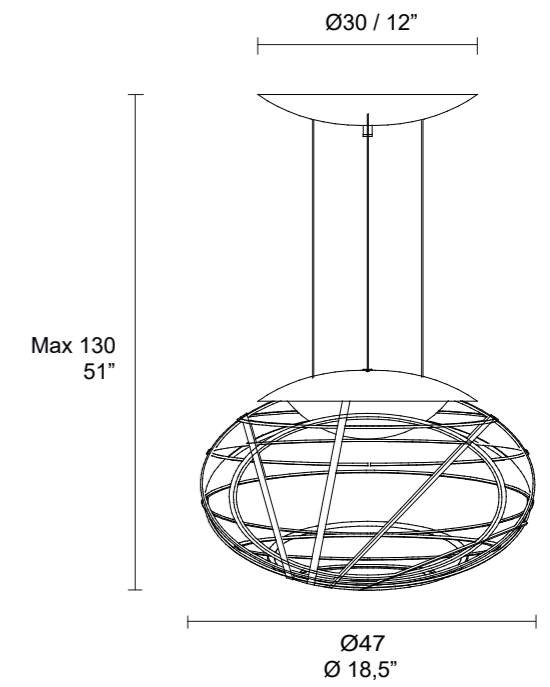

Diffusore / Diffuser

● Vetro Bianco Satinato / White Satin Glass

Lampadina / Bulb

220 / 240V 1 x max 20W LED

Intrecci di barre di metallo naturale curvate dalle mani sapienti dei nostri artigiani a formare un vortice elegante e statuario. Ad illuminare un diffusore in vetro bianco satinato.