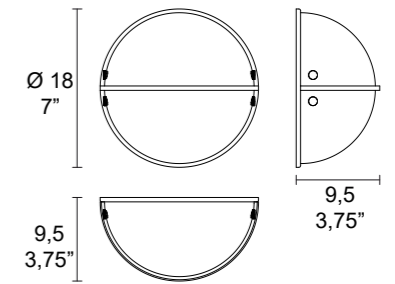

Lampadina / Bulb

220 / 240V 1 x LED BOARD 8W 800lm 3000K
Incluso / Included

Dimmerabili con dimmer a Controllo di fase o Taglio di fase
Dimmable by Trailing or Leading Edge Dimmers