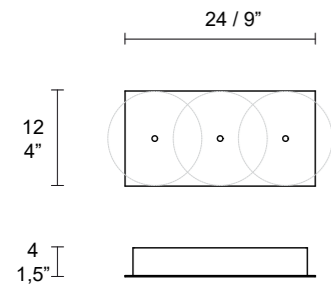

ACCESSORI / ACCESSORIES

Rosoni multipli 3
Multiple canopies 3