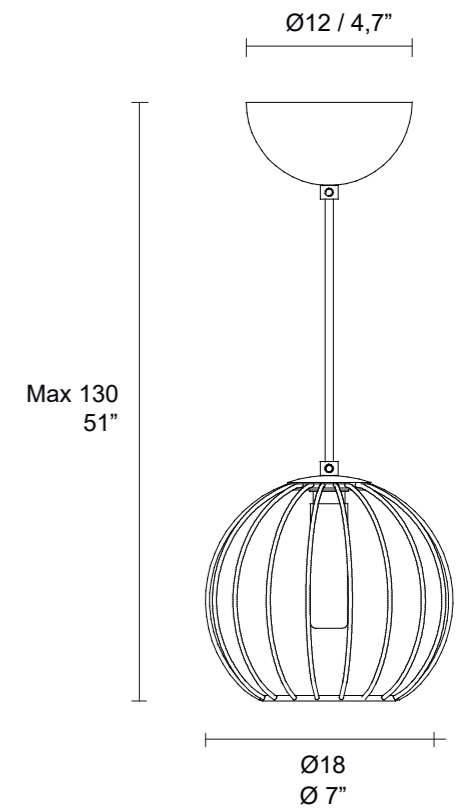

Struttura / Frame

V2721
Argento scuro / Dark silver

Diffusore / Diffuser

- metallo / metal
- vetro trasparente / clear glass
- vetro colorato cotisso / cotisso color glass

Lampadina / Bulb

220 / 240V 1 x max 5W G9 Led