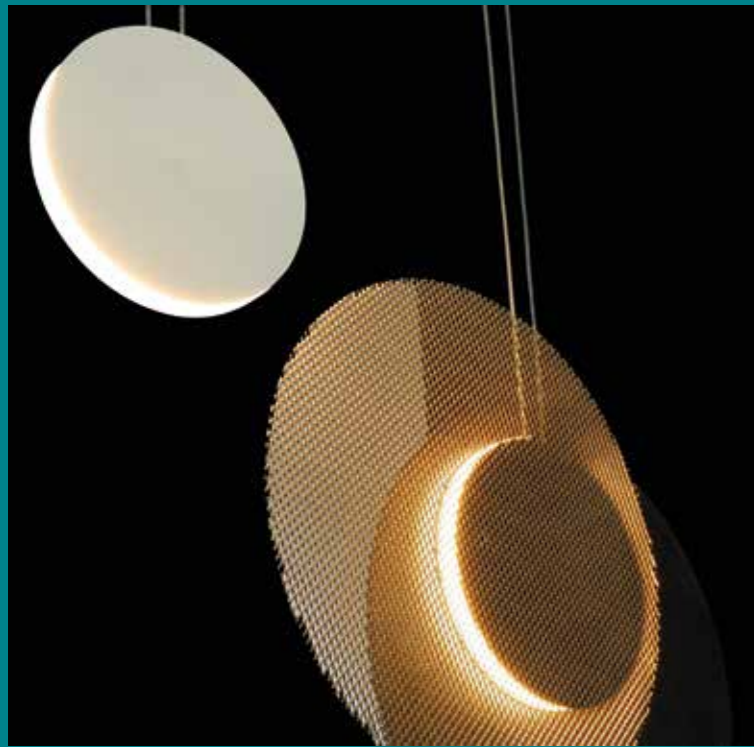

MYO
S P A I N

SUPLEMENTO NUEVOS DISEÑOS 2021
NEW 2021 DESIGNS SUPPLEMENT

SUPLEMENTO NUEVOS DISEÑOS 2021

NEW 2021 DESIGNS SUPPLEMENT

MYO
SPAIN

ECLIPSE

Inspirada en el movimiento de la luz a lo largo de un eclipse solar, la colección MYO Eclipse te trae la luz mágica de la naturaleza.

Inspired by the movement of light along a solar eclipse, MYO collection Eclipse brings you the magic light of nature.

Eclipse es un sistema modular compuesto por dos tamaños diferentes. Un módulo de 20 extensible a 30 cm de diámetro y otro módulo de 25 extensible a 40 cm de diámetro. Cada módulo está compuesto por un disco central que emite la luz y dos discos externos que difunden y reflejan la luz. El disco difusor está hecho con el material especial de malla MYO y el disco reflectante está hecho de acero.

Eclipse ceiling is a modular system composed of two different sizes. One module of 20 extensible to 30cm diameter and another module of 25 extensible to 40cm diameter. Each module is composed of a central disc emitting the light and two external discs diffusing and reflecting the light. The diffusing disc is made with special MYO mesh material and the reflecting disc is made of steel.

399983 (Acero/Steel)
13cmD 13cmd 55cmH

Bulb type: 2xGU10 not included

DIAVOLO

Diavolo es un aplique de doble cono torneado a mano y realizado en latón pulido. Se puede variar la altura. Pregúntenos por diferentes acabados posibles.