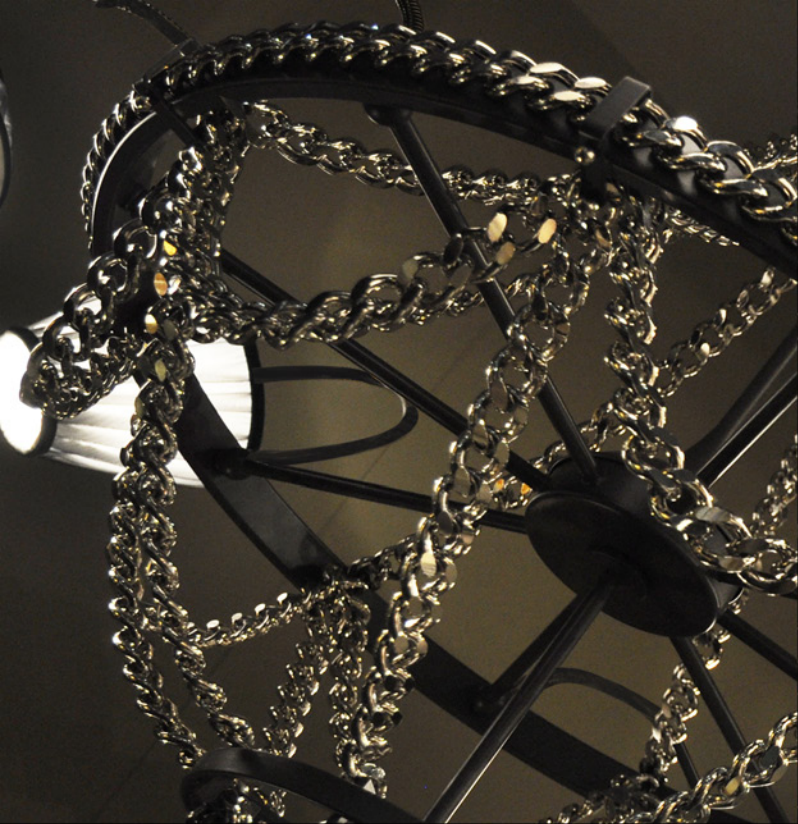

MASCA

Margot
collection

1886/B MARGOT Antracite
Ø cm 115x75 h
8 x max 40W E14

1886/B MARGOT Antracite
Ø cm 32x64 h
max 100W E27

1886/BG MARGOT Crema
Ø cm 40x80 h
max 100W E27

1886/B MARGOT Crema
Ø cm 30x64 h
max 100W E27

1886/B MARGOT Crema
Ø cm 105x75 h
8 x max 40W E14

1886/8 MARGOT Crema
Ø cm 115x75 h
8 x max 40W E14

1886/8 MARGOT Crema
Ø cm 115x75 h
8 x max 40W E14