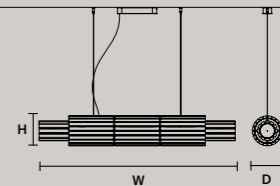

VEGAS BIL 180	
w	175 cm / 68.90"
d	27 cm / 10.60"
H	27 cm / 10.60"
STANDARD INTEGRATED LED LIGHTING	
72 W CRI>95 3000 K - 7680 NOMINAL LM	
ON REQUEST	
72 W CRI>95 2700 K - 7320 NOMINAL LM	
DIMMABLE	
0-10V