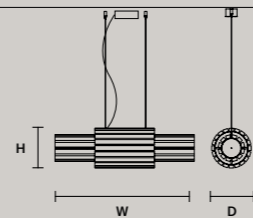

VEGAS BIL 90	
w	94 cm / 37.00"
d	27 cm / 10.60"
H	27 cm / 10.60"
STANDARD INTEGRATED LED LIGHTING	
41 W CRI>95 3000 K - 4373 NOMINAL LM	
ON REQUEST	
41 W CRI>95 2700 K - 4168 NOMINAL LM	
DIMMABLE	
0-10V