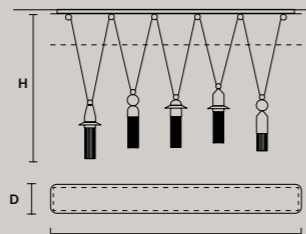

**DIMMABLE**  
 1-10V + PUSH

NAPPE C3 RD 40

∅ 40 cm / 15.70"  
 H MAX 155 cm / 61.00"

**STANDARD INTEGRATED LED LIGHTING**  
 3 x 16,2 W CRI>90  
 3000 K - 2064 NOMINAL LM

**ON REQUEST**  
 3 x 16,2 W CRI>90  
 2700 K - 1960 NOMINAL LM