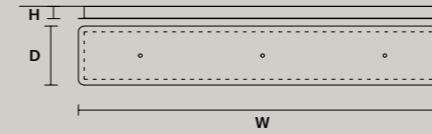

SINGLE CANOPIES

SINGLE CANOPY

SIZE		FINISHINGS	PRODUCT NAME
Ø	8,5 cm / 3.30"	● V90	LUPPITER S1 P 33
H	11,5 cm / 4.50"		LUPPITER S1 M 33
			LUPPITER S1 G 33
			LUPPITER S1 P 55
			LUPPITER S1 M 55
			LUPPITER S1 G 55

MULTIPLE CANOPIES

LINEAR CANOPY LN 125

SIZE		FINISHINGS	PRODUCT NAME
W	125 cm / 49.20"	● V91	LUPPITER C3 LN 125
D	20 cm / 7.90"		
H	4 cm / 1.60"