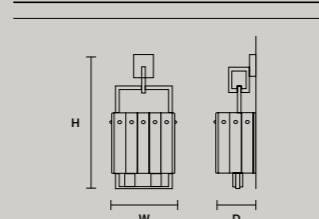

CREK A2

W 22,5 cm / 8.90"
D 13 cm / 5.10"
H 45 cm / 17.70"

STANDARD LIGHTING
2×E14×10 W MAX (NOT INCL.)