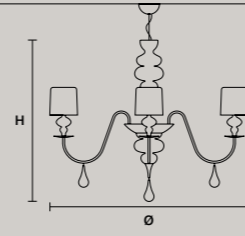

EVA S10

ø 110 cm / 43.30"
H 75 cm / 29.50"

STANDARD LIGHTING
10×E14×10 W MAX (NOT INCL.)