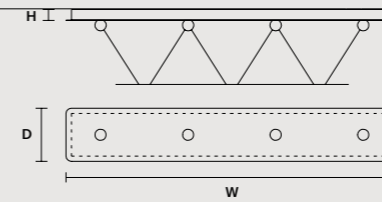

LINEAR CANOPY LN 125