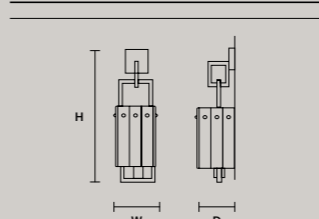

## CREK A1

W 15,5 cm / 6.10"  
D 13 cm / 5.10"  
H 45 cm / 17.70"

STANDARD LIGHTING  
1×E14×10 W MAX (NOT INCL.)