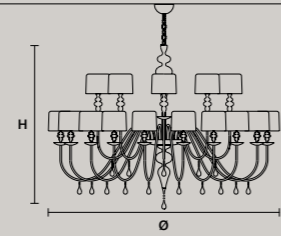

Eva

Lampada con struttura in resina e poliuretano. Paralumi in alluminio.
Lamp with resin and polyurethane frame. Aluminium lampshades.

Lampe mit Resin und Polyurethanstruktur. Lampenschirme aus Aluminium.

Lámpara con estructura de resina y poliuretano. Pantallas de aluminio.

Lampe avec structure en resin et polyurethane. Abat-jour en aluminium.

Лампа с каркасом из полиуретана. Алюминиевые абажуры.

这种灯具具有一个树脂和聚氨酯的结构。灯罩们是铝材做的。

مصباح
بهيكل من الراتنج
والبولي يوريثان. عاكس ضوء (غطاء
مصباح) من الألمنيوم.

EVA S20+10

ø 270 cm / 106.30"
H 200 cm / 78.70"

STANDARD LIGHTING
30×E27×20 W MAX (NOT INCL.)