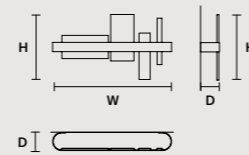

HONICÉ A65		CE	UL
W	65 cm / 25.60"		
D	10 cm / 3.90"		
H	33 cm / 13.00"		
STANDARD INTEGRATED LED LIGHTING			
UP	5,8 W CRI>95 3000 K – 618 NOMINAL LM		
DOWN	5,8 W CRI>95 3000 K – 618 NOMINAL LM		
ON REQUEST			
UP	5,8 W CRI>95 2700 K – 589 NOMINAL LM		
DOWN	5,8 W CRI>95 2700 K – 589 NOMINAL LM		
DIMMABLE			
	0-10V