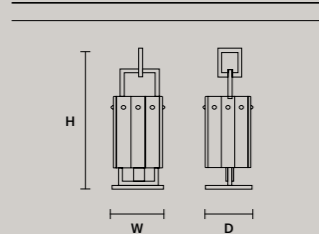

CREK TL 1

W 15,5 cm / 6.10"
D 15,5 cm / 6.10"
H 41,5 cm / 16.30"

STANDARD LIGHTING
1×E14×10 W MAX (NOT INCL.)