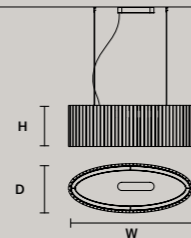

VEGAS S OV120	
w	120 cm / 47.20"
d	48 cm / 18.90"
H	40 cm / 15.70"
STANDARD INTEGRATED LED LIGHTING	
87,6 W CRI>95 3000 K - 9344 NOMINAL LM	
ON REQUEST	
87,6 W CRI>95 2700 K - 8906 NOMINAL LM	
DIMMABLE	
0-10V