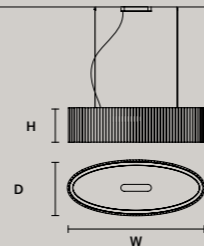

VEGAS S OV160	
w	160 cm / 63.00"
d	65 cm / 25.60"
H	40 cm / 15.70"
STANDARD INTEGRATED LED LIGHTING	
119 W CRI>95 3000 K - 12693 NOMINAL LM	
ON REQUEST	
119 W CRI>95 2700 K - 12098 NOMINAL LM	
DIMMABLE	
0-10V