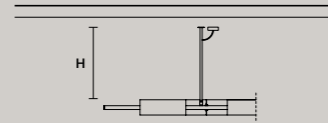

SOUND ROD BIL5** - BIL3**

H	A: 30 cm / 11.80"
	B: 50 cm / 19.70"
	C: 70 cm / 27.60"