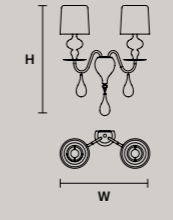

EVA A2

w 40 cm / 15.70"
D 18 cm / 7.10"
H 55 cm / 21.70"

STANDARD LIGHTING
2×E14×10 W MAX (NOT INCL.)