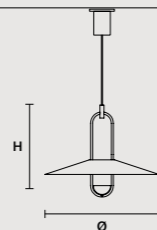

LUPPITER S1 M 55		CE	UL
Ø	55 cm / 21.70"		
H	44 cm / 17.30"		
STANDARD INTEGRATED LED LIGHTING			
UP	1,1 W CRI>90 3000 K – 140 NOMINAL LM		
DOWN	10,5 W CRI>90 3000 K – 1400 NOMINAL LM		
ON REQUEST			
UP	1,1 W CRI>90 2700 K – 130 NOMINAL LM		
DOWN	10,5 W CRI>90 2700 K – 1330 NOMINAL LM		
DIMMABLE			
TRIAC