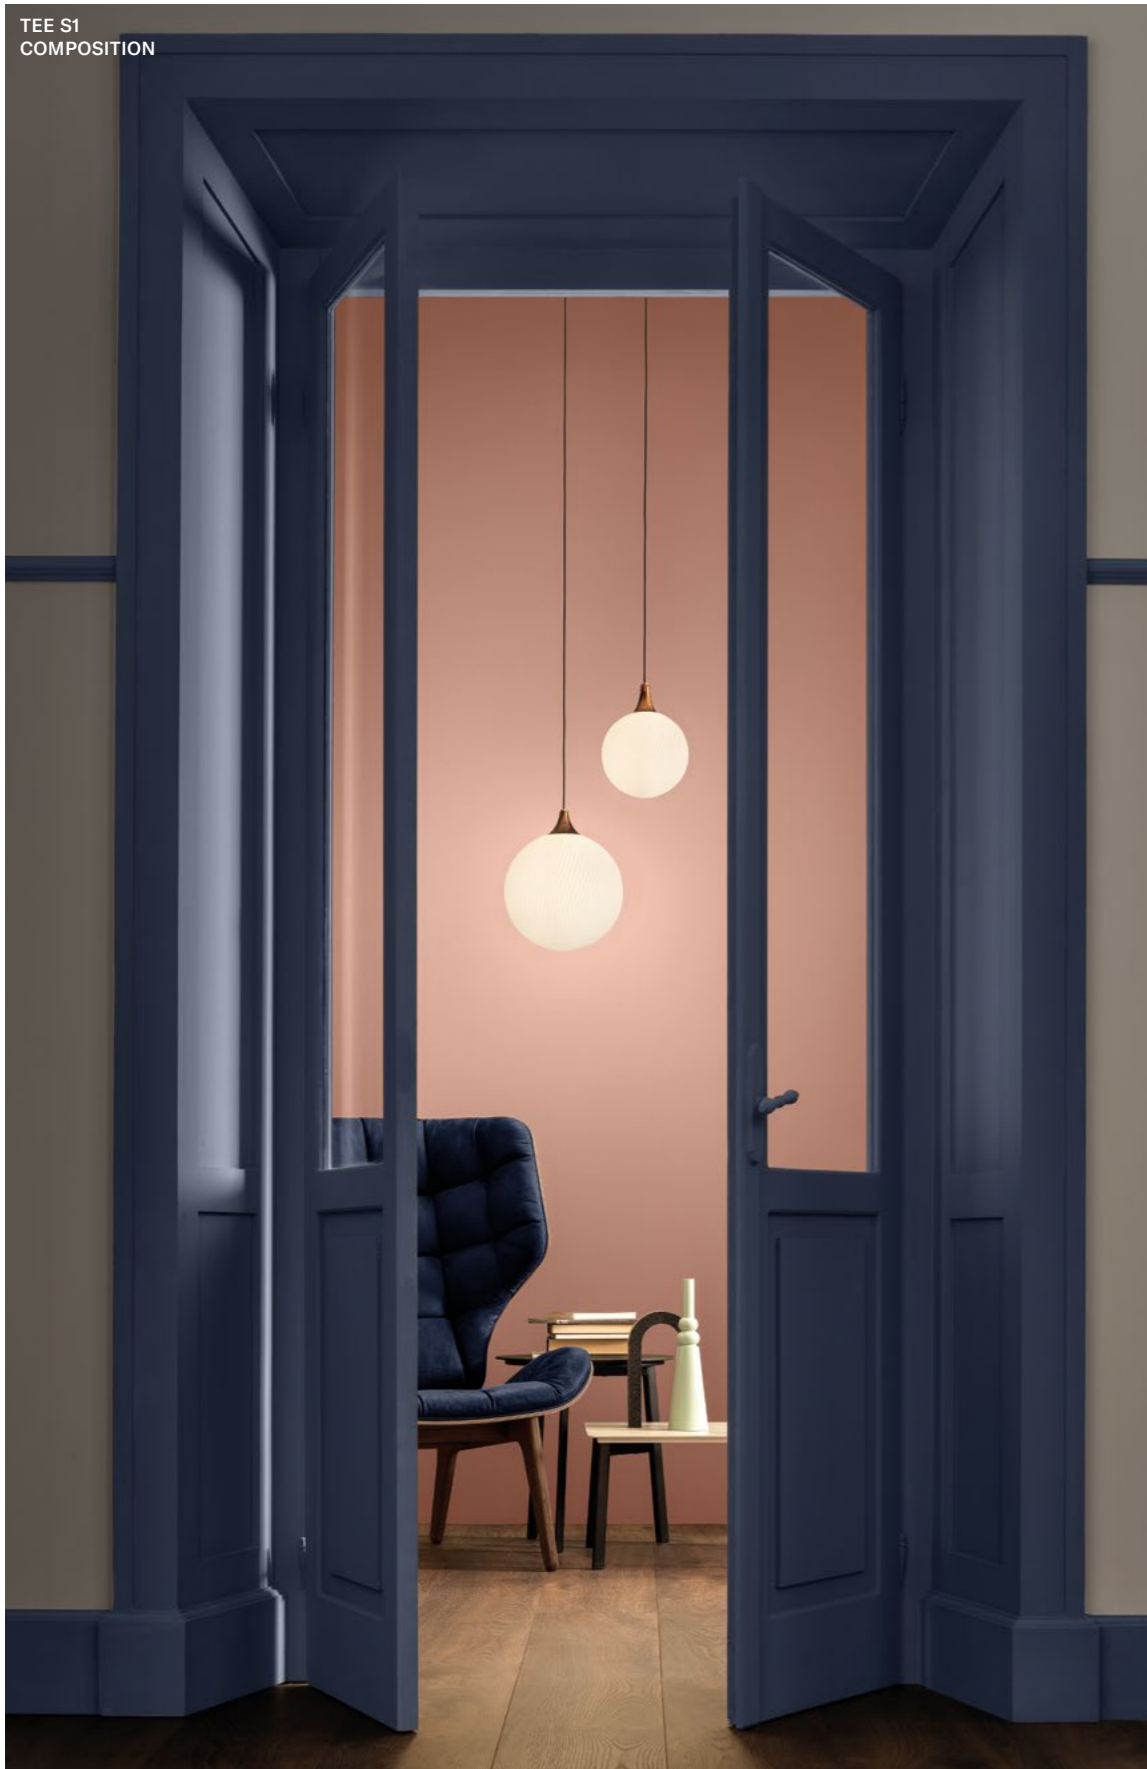

TEE S1
COMPOSITION