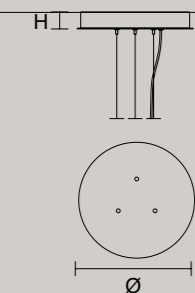

SINGLE CANOPY