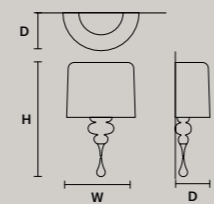

## EVA A3

w 40 cm / 15.70"  
D 20 cm / 7.90"  
H 70 cm / 27.60"

STANDARD LIGHTING  
3×E27×20 W MAX (NOT INCL.)