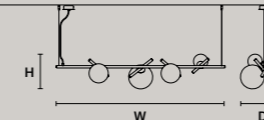

POSY BIL4	
W	140 cm / 55.10"
D	38 cm / 15.00"
H	29 cm / 11.40"

STANDARD LIGHTING	
1xG9x10 W MAX (NOT INCL.)* 3xE14x10 W MAX (NOT INCL.)**	
* BULB MAX Ø 37 mm/1.50" W 70 mm/2.80"	
** BULB MAX Ø 37 mm /1.50" W 110 mm/4.30"	