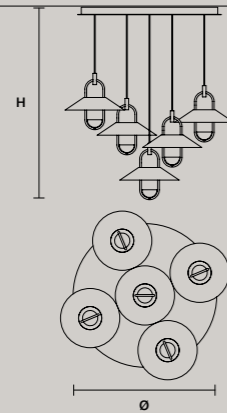

DIMMABLE

0-10V