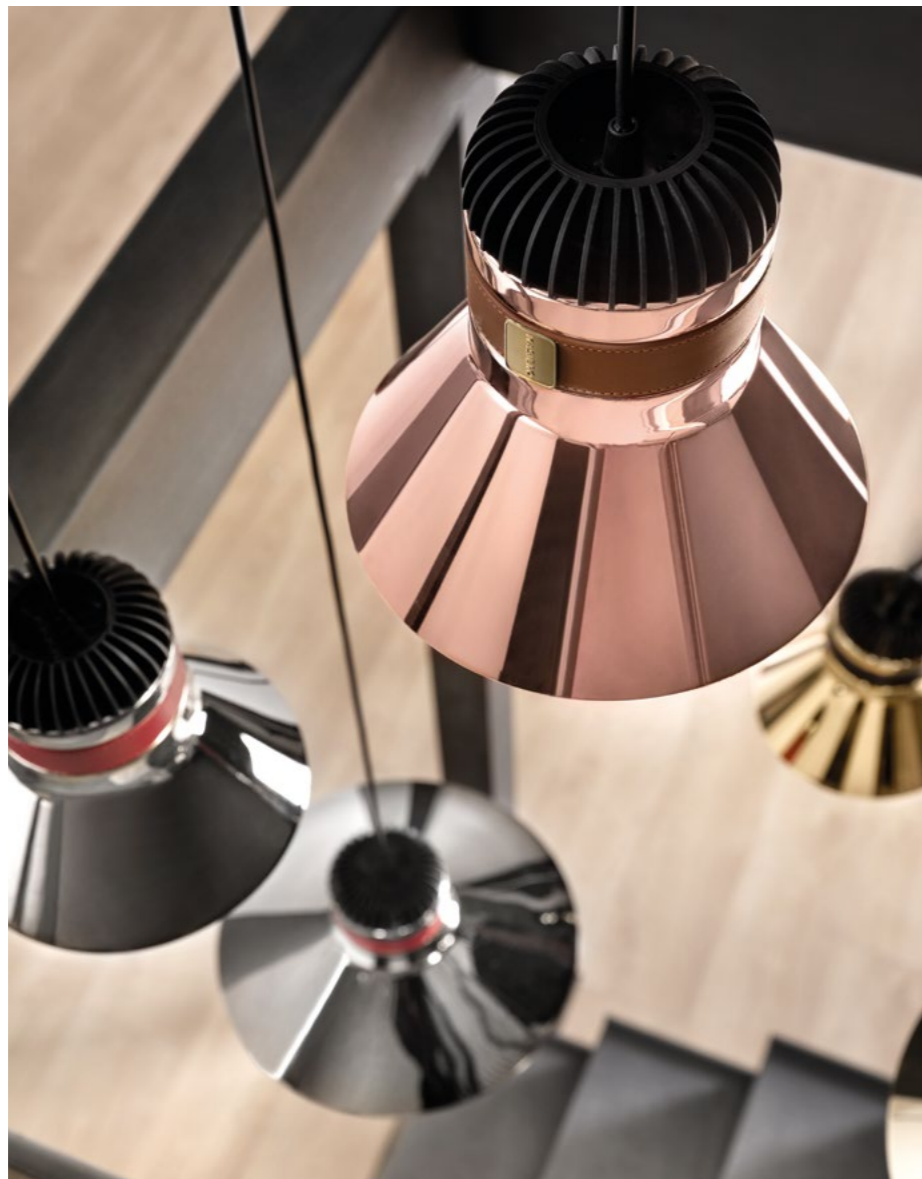

# Cordea

IT Cordea nasce dal desiderio di reinterpretare la classica lampada industriale a testa lamellare in alluminio, in chiave contemporanea sotto il punto di vista estetico e materico. Il telaio in metallo sapientemente forgiato è caratterizzato da un cinturino in cuoio a contrasto.

EN Cordea was born out of the desire to reinterpret the classic industrial lamp with an aluminium lamellar head in a contemporary way, from an aesthetic and material perspective. The expertly forged metal frame features a contrasting leather strap.

# Cordea

Struttura in metallo galvanizzato decorata con cinturino in cuoio. Diffusore in vetro satinato bianco. Illuminazione a Led.

Galvanised metal structure decorated with a leather strap. White frosted glass diffuser. LED lighting.