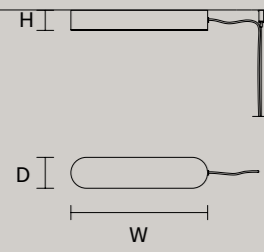

### SINGLE CANOPY

	SIZE	FRAME FINISHINGS	CANOPY FINISHINGS	PRODUCT NAME
W	35,5 cm / 14.00"	● V99	● V99	HONICÉ S200
D	8 cm / 3.10"	● G01*	● G01*	HONICÉ S150
H	5,2 cm / 2.00"			HONICÉ S100
				HONICÉ S70
				HONICÉ S80
				HONICÉ S50