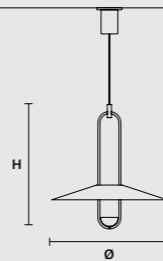

LUPPITER S1 G 55		CE	UL
Ø	55 cm / 21.70"		
H	59 cm / 23.20"		
STANDARD INTEGRATED LED LIGHTING			
UP	1,1 W CRI>90 3000 K – 140 NOMINAL LM		
DOWN	10,5 W CRI>90 3000 K – 1400 NOMINAL LM		
ON REQUEST			
UP	1,1 W CRI>90 2700 K – 130 NOMINAL LM		
DOWN	10,5 W CRI>90 2700 K – 1330 NOMINAL LM		
DIMMABLE			
TRIAC