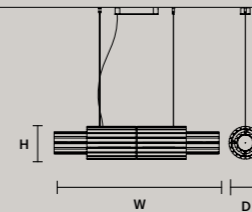

VEGAS BIL 140	
w	135 cm / 53.10"
d	27 cm / 10.60"
H	27 cm / 10.60"
STANDARD INTEGRATED LED LIGHTING	
56 W CRI>95 3000 K - 5973 NOMINAL LM	
ON REQUEST	
56 W CRI>95 2700 K - 5693 NOMINAL LM	
DIMMABLE	
0-10V