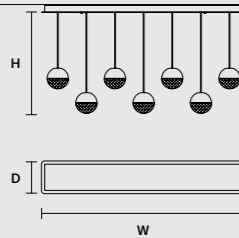

DIMMABLE

0-10V