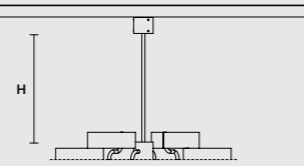

## SOUND ROD S6\*\*

H	A: 30 cm / 11.80"
	B: 50 cm / 19.70"
	C: 70 cm / 27.60"