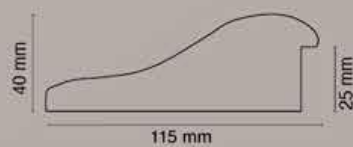

Art.386 Portafoto
Bianco/cromo
Int. cm 18x24 Est. 29x35

Art.386 Bianco/cromo
Int. cm 60x80 Est. cm 71x91
Int. cm 60x120 Est. cm 71x131
Int. cm 45x160 Est. cm 56x171
Int. cm 70x160 Est. cm 81x171

Art.350 GLITTER colori disponibili: argento - antracite
 Int. cm 60x80 Est. cm 76x96
 Int. cm 60x120 Est. cm 76x136
 Int. cm 50x160 Est. cm 66x176
 Int. cm 70x160 Est. cm 86x176

Art.352 oro brillantini
Int. cm 60x80 Est. cm 82x102
Int. cm 60x120 Est. cm 82x142
Int. cm 45x160 Est. cm 67x182
Int. cm 70x160 Est. cm 92x182

Art.352 argento brillantini

Int. cm 60x80 Est. cm 82x102
Int. cm 60x120 Est. cm 82x142
Int. cm 45x160 Est. cm 67x182
Int. cm 70x160 Est. cm 92x182

Art.523 argento satinato
Int. cm 60x80 Est. cm 82x102
Int. cm 60x120 Est. cm 82x142
Int. cm 50x160 Est. cm 72x182
Int. cm 70x160 Est. cm 92x182

Art.355N argento/ghiaccio
Int. cm 50x70 Est. cm 65x85
Int. cm 60x80 Est. cm 75x95
Int. cm 60x120 Est. cm 75x135
Int. cm 45x160 Est. cm 60x175
Int. cm 70x160 Est. cm 85x175