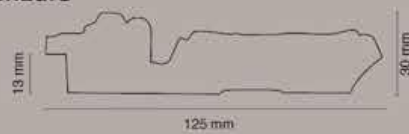

Int. cm 60x80 Est. cm 78x98

Int. cm 60x120 Est. cm 78x138

Int. cm 50x160 Est. cm 68x178

Int. cm 70x160 Est. cm 88x178

Art.553 cornice angolo chiuso provenzale

Int. cm 50x70 Est. cm 74x94
 Int. cm 60x80 Est. cm 84x104
 Int. cm 60x120 Est. cm 84x144
 Int. cm 45x160 Est. cm 69x184
 Int. cm 70x160 Est. cm 94x184