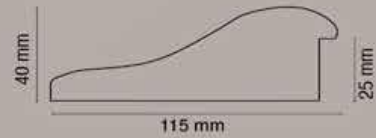

Art.386 Portafoto
Bianco/cromo
Int. cm 18x24 Est. 29x35

Art.386 Bianco/cromo
Int. cm 60x80 Est. cm 71x91
Int. cm 60x120 Est. cm 71x131
Int. cm 45x160 Est. cm 56x171
Int. cm 70x160 Est. cm 81x171

Art.350 GLITTER colori disponibili: argento - antracite
 Int. cm 60x80 Est. cm 76x96
 Int. cm 60x120 Est. cm 76x136
 Int. cm 50x160 Est. cm 66x176
 Int. cm 70x160 Est. cm 86x176

Art.352 oro brillantini
Int. cm 60x80 Est. cm 82x102
Int. cm 60x120 Est. cm 82x142
Int. cm 45x160 Est. cm 67x182
Int. cm 70x160 Est. cm 92x182

Art.352 argento brillantini

Int. cm 60x80 Est. cm 82x102
Int. cm 60x120 Est. cm 82x142
Int. cm 45x160 Est. cm 67x182
Int. cm 70x160 Est. cm 92x182