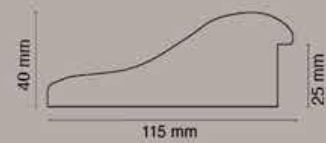

Art.352 argento brillantini

Int. cm 60x80 Est. cm 82x102
Int. cm 60x120 Est. cm 82x142
Int. cm 45x160 Est. cm 67x182
Int. cm 70x160 Est. cm 92x182