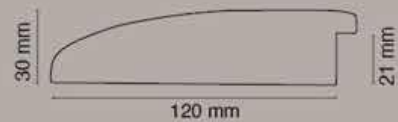

MUSCERINO

cornici / frames

*Rendi unici i tuoi ambienti,
sfoglia il nostro catalogo
e
regalati un sogno*

La magia del legno

Art.345 - cornice angolo chiuso
 Int. cm 60x80 Est. cm 84x104
 Int. cm 60x120 Est. cm 84x144
 Int. cm 45x160 Est. cm 69x184
 Int. cm 70x160 Est. cm 94x184
 colori: Foglia argento rilievo - Foglia oro rilievo

Art.386 Portafoto
Bianco/cromo
Int. cm 18x24 Est. 29x35

Art.386 Bianco/cromo
Int. cm 60x80 Est. cm 71x91
Int. cm 60x120 Est. cm 71x131
Int. cm 45x160 Est. cm 56x171
Int. cm 70x160 Est. cm 81x171

Art.350 GLITTER colori disponibili: argento - antracite
 Int. cm 60x80 Est. cm 76x96
 Int. cm 60x120 Est. cm 76x136
 Int. cm 50x160 Est. cm 66x176
 Int. cm 70x160 Est. cm 86x176