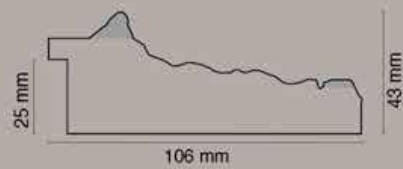

Art.384 provenzale

Int. cm 60x80 Est. cm 80x100
Int. cm 60x120 Est. cm 80x150
Int. cm 45x160 Est. cm 65x180
Int. cm 70x160 Est. cm 90x180