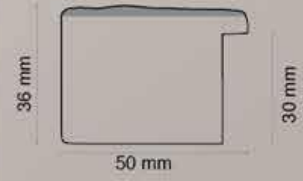

Art.353 crackle avorio

Int. cm 50x70 Est. cm 64x84

Int. cm 60x80 Est. cm 74x94

Int. cm 60x120 Est. cm 74x134

Int. cm 45x160 Est. cm 59x174

Int. cm 70x160 Est. cm 84x174

Art.369 Portafoto
country - argento - bianco
Int. cm 18x24 Est. cm 27x33