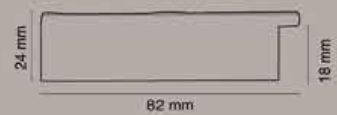

Art.386 Portafoto
Bianco/cromo
Int. cm 18x24 Est. 29x35

Art.386 Bianco/cromo
Int. cm 60x80 Est. cm 71x91
Int. cm 60x120 Est. cm 71x131
Int. cm 45x160 Est. cm 56x171
Int. cm 70x160 Est. cm 81x171

Art.350 GLITTER colori disponibili: argento - antracite
 Int. cm 60x80 Est. cm 76x96
 Int. cm 60x120 Est. cm 76x136
 Int. cm 50x160 Est. cm 66x176
 Int. cm 70x160 Est. cm 86x176

Art.352 oro brillantini
Int. cm 60x80 Est. cm 82x102
Int. cm 60x120 Est. cm 82x142
Int. cm 45x160 Est. cm 67x182
Int. cm 70x160 Est. cm 92x182

Art.352 argento brillantini

Int. cm 60x80 Est. cm 82x102
Int. cm 60x120 Est. cm 82x142
Int. cm 45x160 Est. cm 67x182
Int. cm 70x160 Est. cm 92x182

Art.523 argento satinato
Int. cm 60x80 Est. cm 82x102
Int. cm 60x120 Est. cm 82x142
Int. cm 50x160 Est. cm 72x182
Int. cm 70x160 Est. cm 92x182

Art.355N argento/ghiaccio
Int. cm 50x70 Est. cm 65x85
Int. cm 60x80 Est. cm 75x95
Int. cm 60x120 Est. cm 75x135
Int. cm 45x160 Est. cm 60x175
Int. cm 70x160 Est. cm 85x175