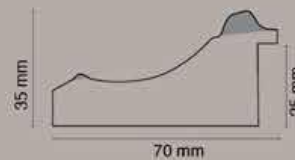

Art.353 crackle avorio

Int. cm 50x70 Est. cm 64x84

Int. cm 60x80 Est. cm 74x94

Int. cm 60x120 Est. cm 74x134

Int. cm 45x160 Est. cm 59x174

Int. cm 70x160 Est. cm 84x174

Art.369 Portafoto
country - argento - bianco
Int. cm 18x24 Est. cm 27x33