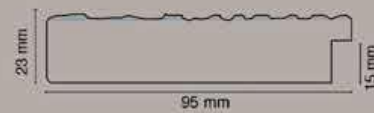

Art.353 crackle avorio

Int. cm 50x70 Est. cm 64x84

Int. cm 60x80 Est. cm 74x94

Int. cm 60x120 Est. cm 74x134

Int. cm 45x160 Est. cm 59x174

Int. cm 70x160 Est. cm 84x174

Art.369 Portafoto
country - argento - bianco
Int. cm 18x24 Est. cm 27x33

Art.369 country - argento - bianco
Int. cm 60x80 Est. cm 69x89
Int. cm 60x120 Est. cm 69x129
Int. cm 45x160 Est. cm 54x169
Int. cm 70x160 Est. cm 79x169

Art.542 - bianco argento

Int. cm 60x80 Est. cm 79x99
Int. cm 60x120 Est. cm 79x139
Int. cm 45x160 Est. cm 64x179
Int. cm 70x160 Est. cm 89x179