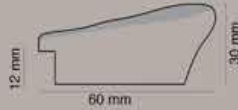

MUSCERINO

cornici / frames

*Rendi unici i tuoi ambienti,
sfoglia il nostro catalogo
e
regalati un sogno*

La magia del legno

Art.345 - cornice angolo chiuso
 Int. cm 60x80 Est. cm 84x104
 Int. cm 60x120 Est. cm 84x144
 Int. cm 45x160 Est. cm 69x184
 Int. cm 70x160 Est. cm 94x184
 colori: Foglia argento rilievo - Foglia oro rilievo

Art.386 Portafoto
Bianco/cromo
Int. cm 18x24 Est. 29x35

Art.386 Bianco/cromo
Int. cm 60x80 Est. cm 71x91
Int. cm 60x120 Est. cm 71x131
Int. cm 45x160 Est. cm 56x171
Int. cm 70x160 Est. cm 81x171

Art.350 GLITTER colori disponibili: argento - antracite
 Int. cm 60x80 Est. cm 76x96
 Int. cm 60x120 Est. cm 76x136
 Int. cm 50x160 Est. cm 66x176
 Int. cm 70x160 Est. cm 86x176