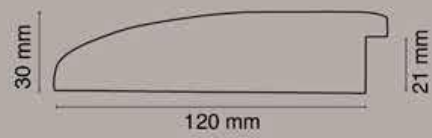

Art.555 ruggine
Int. cm 60x80 Est. cm 83x103
Int. cm 60x120 Est. cm 83x143
Int. cm 45x160 Est. cm 73x183
Int. cm 70x160 Est. cm 93x183