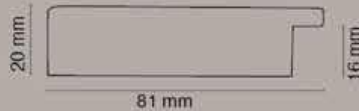

MUSCERINO

cornici / frames

*Rendi unici i tuoi ambienti,
sfoglia il nostro catalogo
e
regalati un sogno*

La magia del legno

Art.345 - cornice angolo chiuso
 Int. cm 60x80 Est. cm 84x104
 Int. cm 60x120 Est. cm 84x144
 Int. cm 45x160 Est. cm 69x184
 Int. cm 70x160 Est. cm 94x184
 colori: Foglia argento rilievo - Foglia oro rilievo

Art.386 Portafoto
Bianco/cromo
Int. cm 18x24 Est. 29x35

Art.386 Bianco/cromo
Int. cm 60x80 Est. cm 71x91
Int. cm 60x120 Est. cm 71x131
Int. cm 45x160 Est. cm 56x171
Int. cm 70x160 Est. cm 81x171

Art.350 GLITTER colori disponibili: argento - antracite
 Int. cm 60x80 Est. cm 76x96
 Int. cm 60x120 Est. cm 76x136
 Int. cm 50x160 Est. cm 66x176
 Int. cm 70x160 Est. cm 86x176