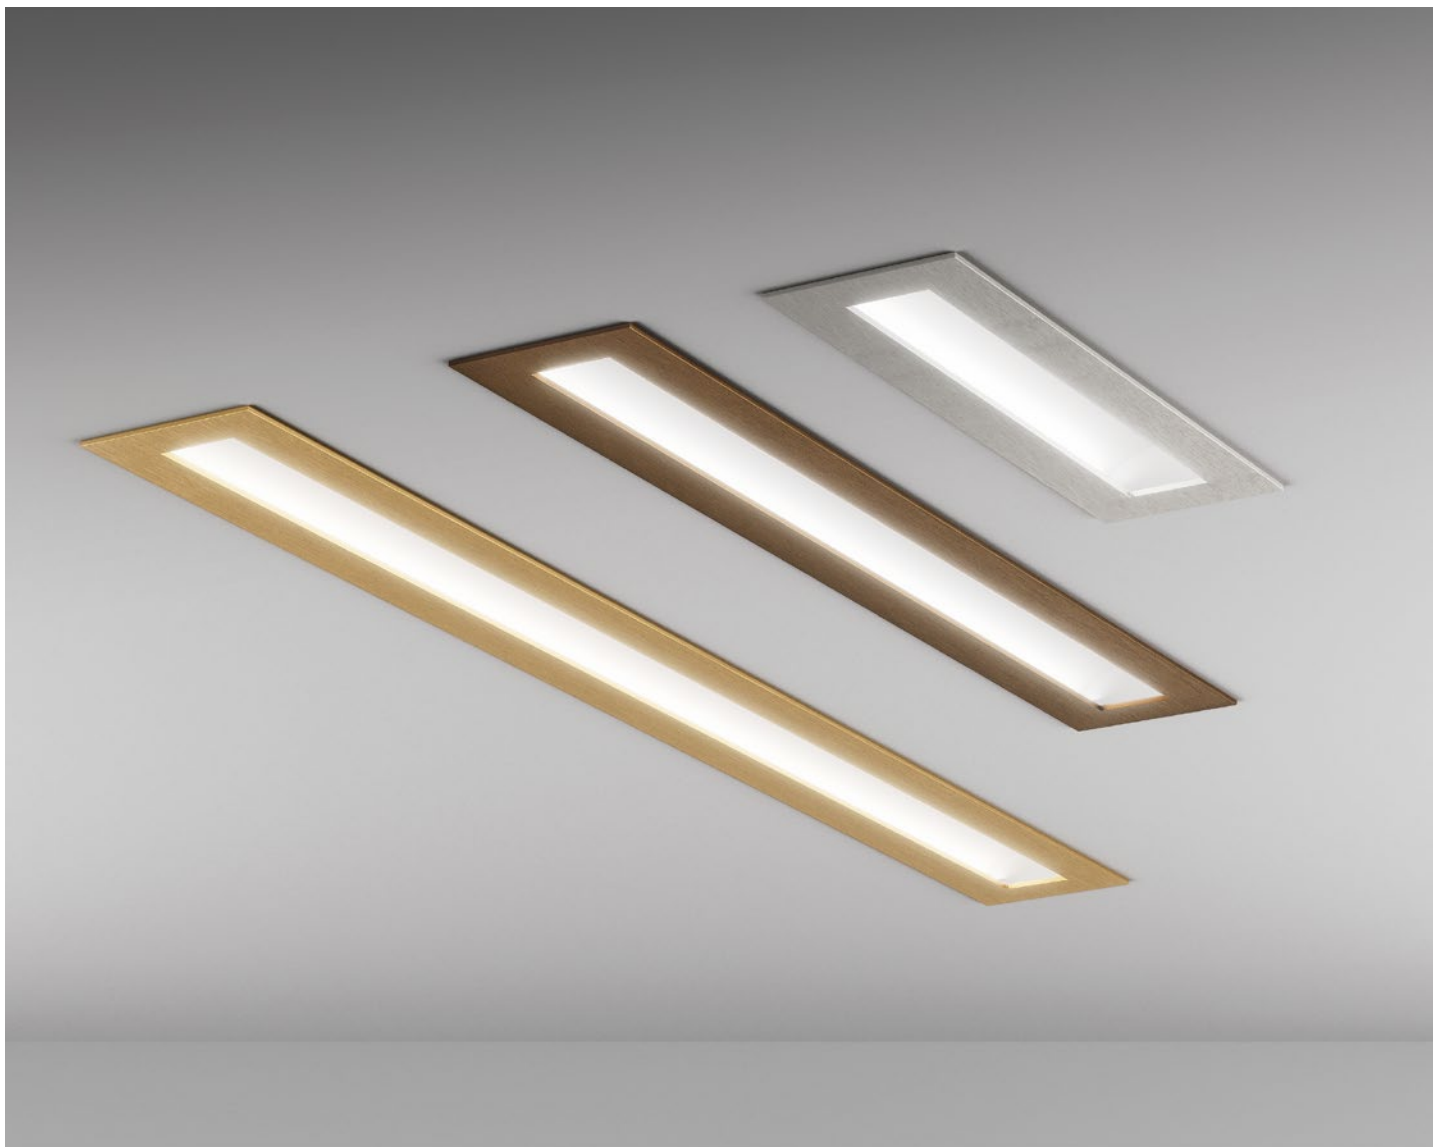

Profilo incasso

Recessed profile

KIPS

Enzo Panzeri 2020

KIPS è un sottilissimo profilo in alluminio ad incasso in cui la strip LED in silicone bianco opale disegna una linea di luce di soli 6mm. Studiata per l'installazione su pannelli in cartongesso a soffitto o parete, la combinazione di moduli lineari e curvi consente originali configurazioni continue da integrare con creatività al progetto degli interni.

KIPS is a very thin recessed aluminum profile in which the opal white silicone LED strip draws a line of light of only 6mm. Designed for installation on ceiling or wall plasterboard panels, the combination of linear and curved modules allows original continuous configurations to be creatively integrated into the interior design.

Incasso

Recessed

MARK

Matteo Italia - Italia and Partners 2020

MARK

Incasso rettangolare con emissione di luce indiretta disponibile in tre dimensioni, adatto anche ad un utilizzo come segnalibro. Mark lascia il segno negli ambienti che illumina, grazie alla preziosità delle finiture per esso disponibili che consentono ricercati abbinamenti con dettagli e colorazioni che caratterizzano gli interni.

MARK

Le dimensioni del prodotto sono minimali per consentirne l'installazione anche in presenza di profondità di incasso a soffitto e a parete ridotte. Cornice disponibile in finitura bianco, nero, titanio, bronzo e ottone satinato.