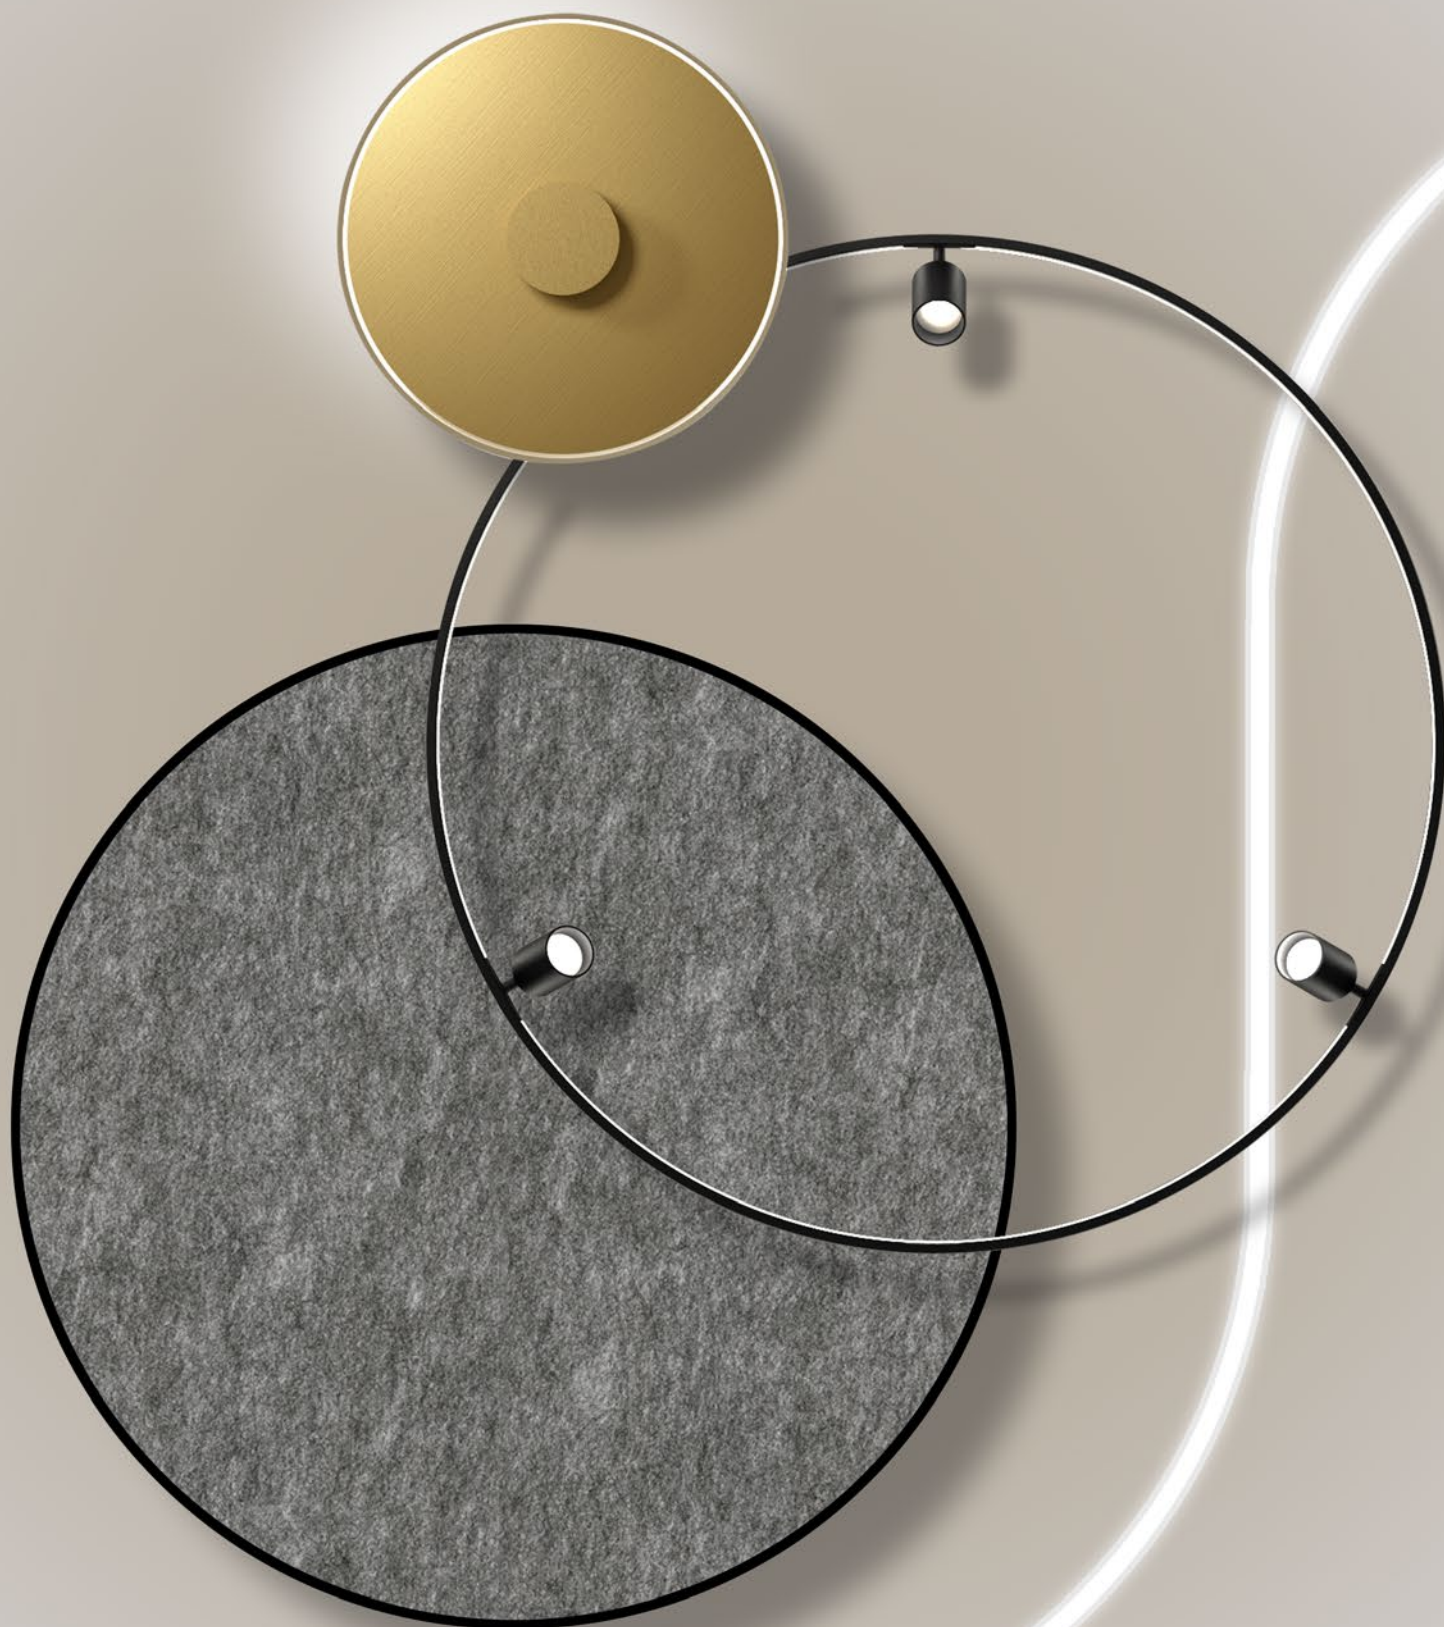

La Forma della Luce

PANZERI