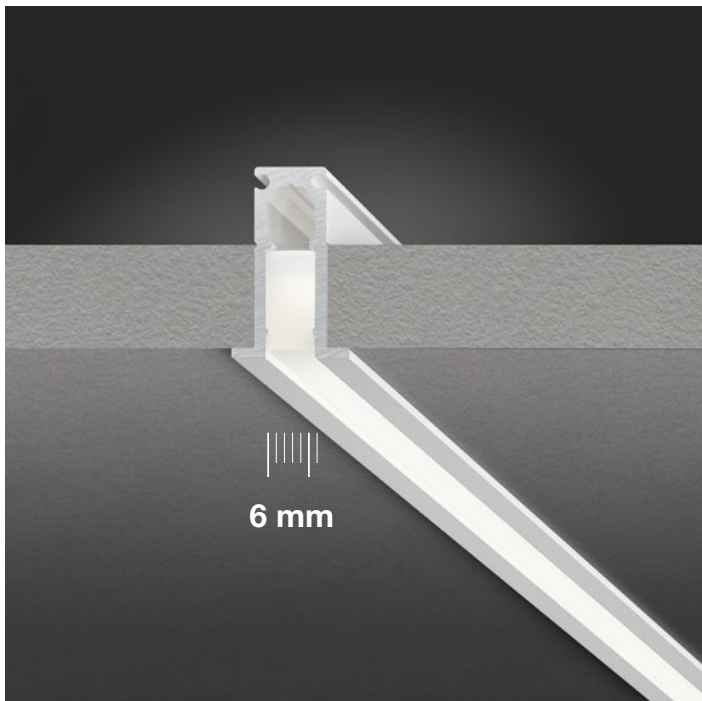

Thanks to its big surfaces and the innovative PET material with Class C acoustic absorption, the suspension panel reduces up to 70% of the reverberated sound (NRC 0.7) with Class 1 fire reaction class ISO 9705. The sound-absorbing panel is inserted in the same aluminum profile as Zero Round, lending itself to original compositions of elements without light source (Zero Round Acoustic) and suspension lamps (Zero Round and Arena). White, black, titanium, bronze and satin brass available finishes. Basalt color sound-absorbing panel, custom colors are available on request.

Profilo incasso

Recessed profile

KIPS

Enzo Panzeri 2020

KIPS è un sottilissimo profilo in alluminio ad incasso in cui la strip LED in silicone bianco opale disegna una linea di luce di soli 6mm. Studiata per l'installazione su pannelli in cartongesso a soffitto o parete, la combinazione di moduli lineari e curvi consente originali configurazioni continue da integrare con creatività al progetto degli interni.

KIPS is a very thin recessed aluminum profile in which the opal white silicone LED strip draws a line of light of only 6mm. Designed for installation on ceiling or wall plasterboard panels, the combination of linear and curved modules allows original continuous configurations to be creatively integrated into the interior design.

MARK

Le dimensioni del prodotto sono minimali per consentirne l'installazione anche in presenza di profondità di incasso a soffitto e a parete ridotte. Cornice disponibile in finitura bianco, nero, titanio, bronzo e ottone satinato.