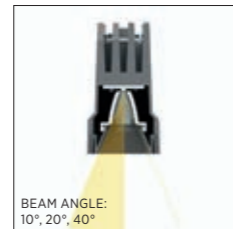

VARIOUS BEAM ANGLES