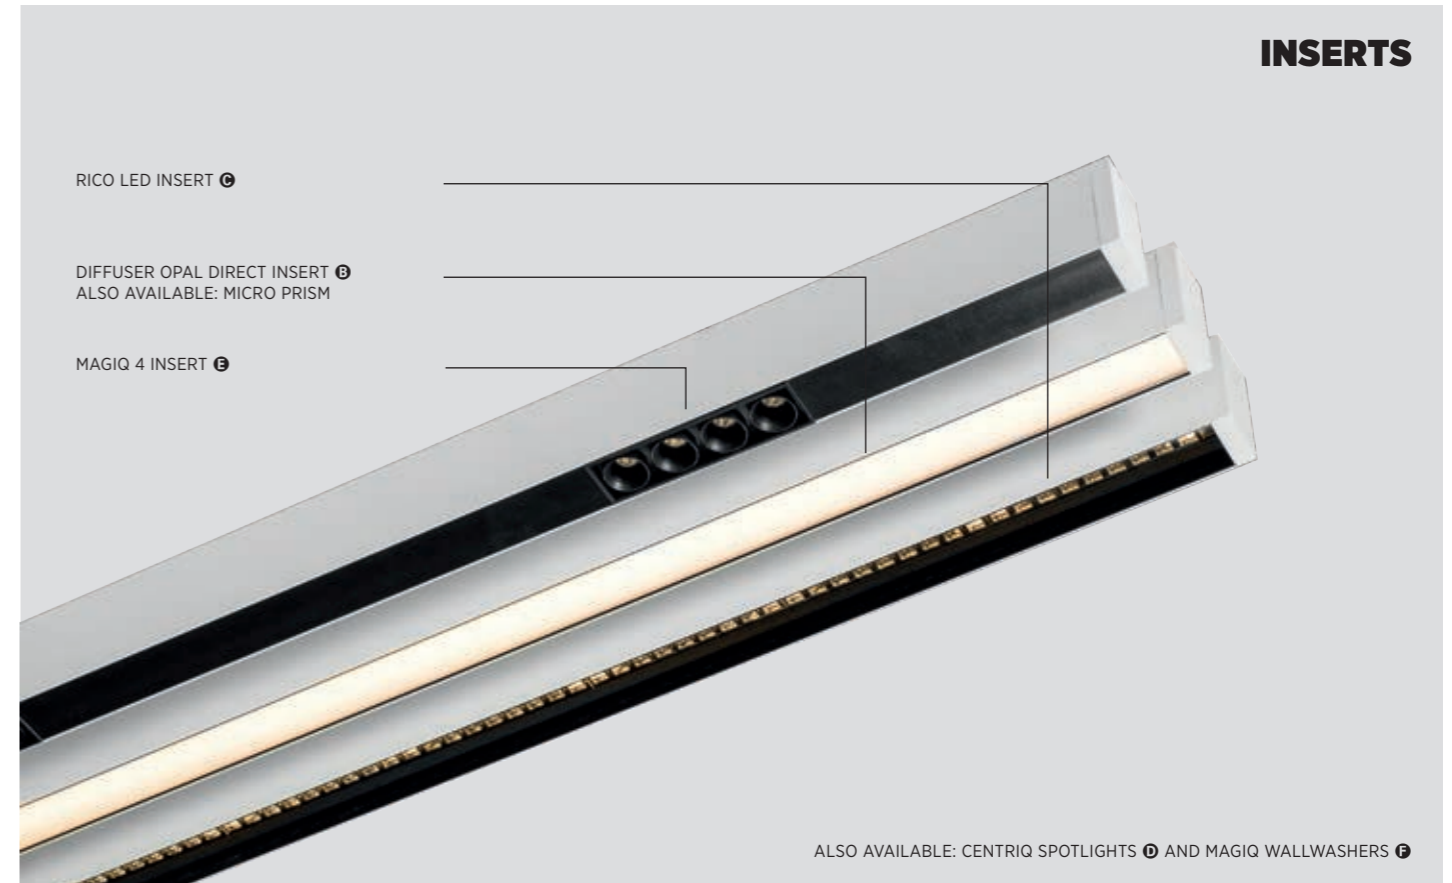

INSPIRATION: VIEWTURE MEDIA

INSERTS

RICO LED INSERT ①

DIFFUSER OPAL DIRECT INSERT ②
ALSO AVAILABLE: MICRO PRISM

MAGIQ 4 INSERT ③

ALSO AVAILABLE: CENTRIQ SPOTLIGHTS ④ AND MAGIQ WALLWASHERS ⑤

R H C P L

HYPRO suitable for:
RETAIL | HOSPITALITY | CORPORATE | PUBLIC | LIVING

DE | KURZÜBERSICHT

HYPRO 40 ist das multifunktionale Profilsystem von PROLICHT. Dieses ist - in seiner neuesten Variante als HYPRO-X - ab sofort auch in einer Pendel-Version mit indirekter Deckenbeleuchtung erhältlich. Das Profilsystem HYPRO-X ist nur 2 cm höher und zu allen bestehenden HYPRO-Modulen kompatibel. Das indirekte Licht lässt sich individuell und unabhängig von der direkten Beleuchtung steuern.

EN | SHORTCUT

HYPRO 40 is the multifunctional profile system from PROLICHT. In its latest version, HYPRO-X, this is now also available in a pendant version with indirect ceiling lighting. The HYPRO-X profile system is only 2 cm higher and compatible with all existing HYPRO modules. The indirect light can be controlled individually and independently of the direct lighting.

COMPATIBLE TO ALL HYPRO 40 MODULES

HYPRO-X ist vollständig kompatibel zu den Einsätzen der HYPRO 40 Familie. Wählen Sie aus einem breiten Sortiment an bewährten Spotlight-, Downlight-, LED-Line- und Wallwasher-Modulen.

HYPRO-X is fully compatible with the inserts of the HYPRO 40 family. Choose from a wide range of proven Spotlight, Downlight, LED Line and Wallwasher modules.

DIRECT / INDIRECT LIGHT CONTROL

Neben der Vielzahl an unterschiedlichen Downlight-Modulen ist HYPRO-X mit einer Uplight-Komponente für die indirekte Deckenbeleuchtung erhältlich. Direkt- und indirekt-Beleuchtung sind dabei getrennt voneinander steuerbar.

RICO LINE - REFLECTOR INTEGRATED CUT-OFF

Highlight unter den verfügbaren Downlight-Modulen ist RICO. Die exklusive MicroReflektor-Technologie ermöglicht blendfreies Arbeiten bei sensationellen UGR-Werten unter 0.

COLOUR CHANNEL

The aluminum casing profile Korona is available in one of 29 colours. This can set architectural accents and create coloured orientation lines.

HYPRO-X 40

25 PROLICHT COLOURS

▼ luminaires available in: