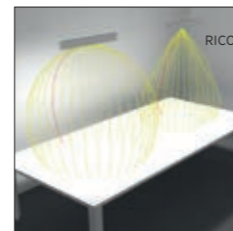

RICO LINE - REFLECTOR INTEGRATED CUT-OFF

Highlight unter den verfügbaren Downlight-Modulen ist RICO. Die exklusive MicroReflektor-Technologie ermöglicht blendfreies Arbeiten bei sensationellen UGR-Werten unter 0.