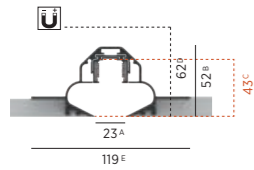

2LOOK4 25 MAGTRACK