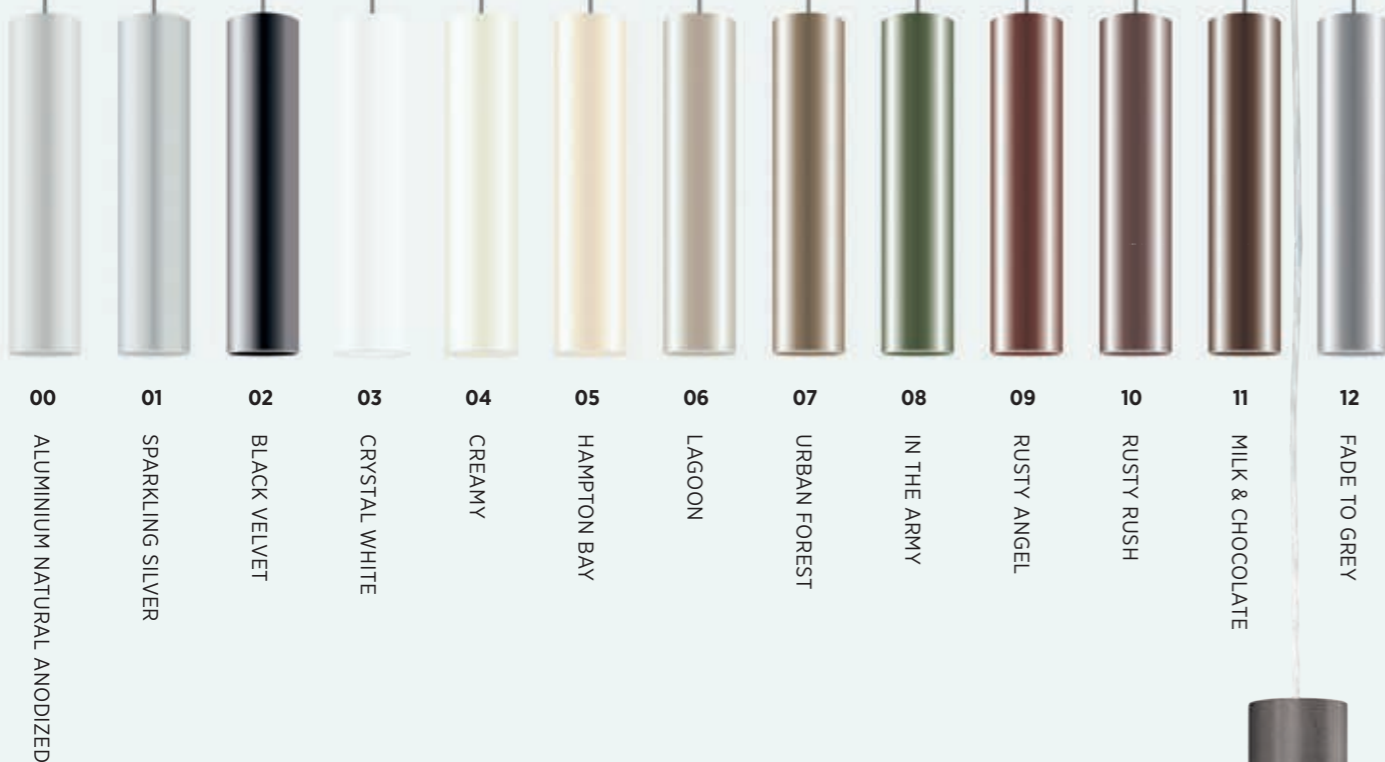

25 + 5 PROLICHT COLOURS

SOMETHING SPECIAL GUN METAL

GUN METAL erweitert das PROLICHT Farbspektrum um einen besonders individuellen Effekt. Der GUN METAL-Effekt wird durch eine Mischung von transparenten und schwarzen Farbpartikeln in einem manuellen Schritt der Oberflächenbehandlung hervorgerufen. Die Färbung der Leuchten fällt dadurch an manchen Stellen etwas intensiver aus, während andere Stellen einen Blick auf das Grundmaterial erlauben. Gerade die Kanten sind oft etwas dunkler, da sich dort vermehrt Farbpartikel sammeln. Spuren der Verarbeitungsschritte bleiben teilweise sichtbar, was den zusätzlichen industriellen Charme ausmacht. Die zufällige Mischung der Farbpartikel stellt sicher, dass keine Leuchte identisch ist. GUN METAL lässt jede PROLICHT Leuchte zum Unikat werden.

25 GUN METAL

BRAND NEW METALLIC COLOURS

METALLIC MAKES A DIFFERENCE

30 einzigartige Farben und Oberflächen, endlos kombinierbar zu unendlich vielen Erscheinungsformen, dienen dazu, ein ganzheitliches, innenarchitektonisches Konzept stimmungsvoll abzurunden oder aber gezielte Akzente zu setzen. Entdecken Sie auf den nachfolgenden Seiten unsere brandneuen Metallic-Farben.