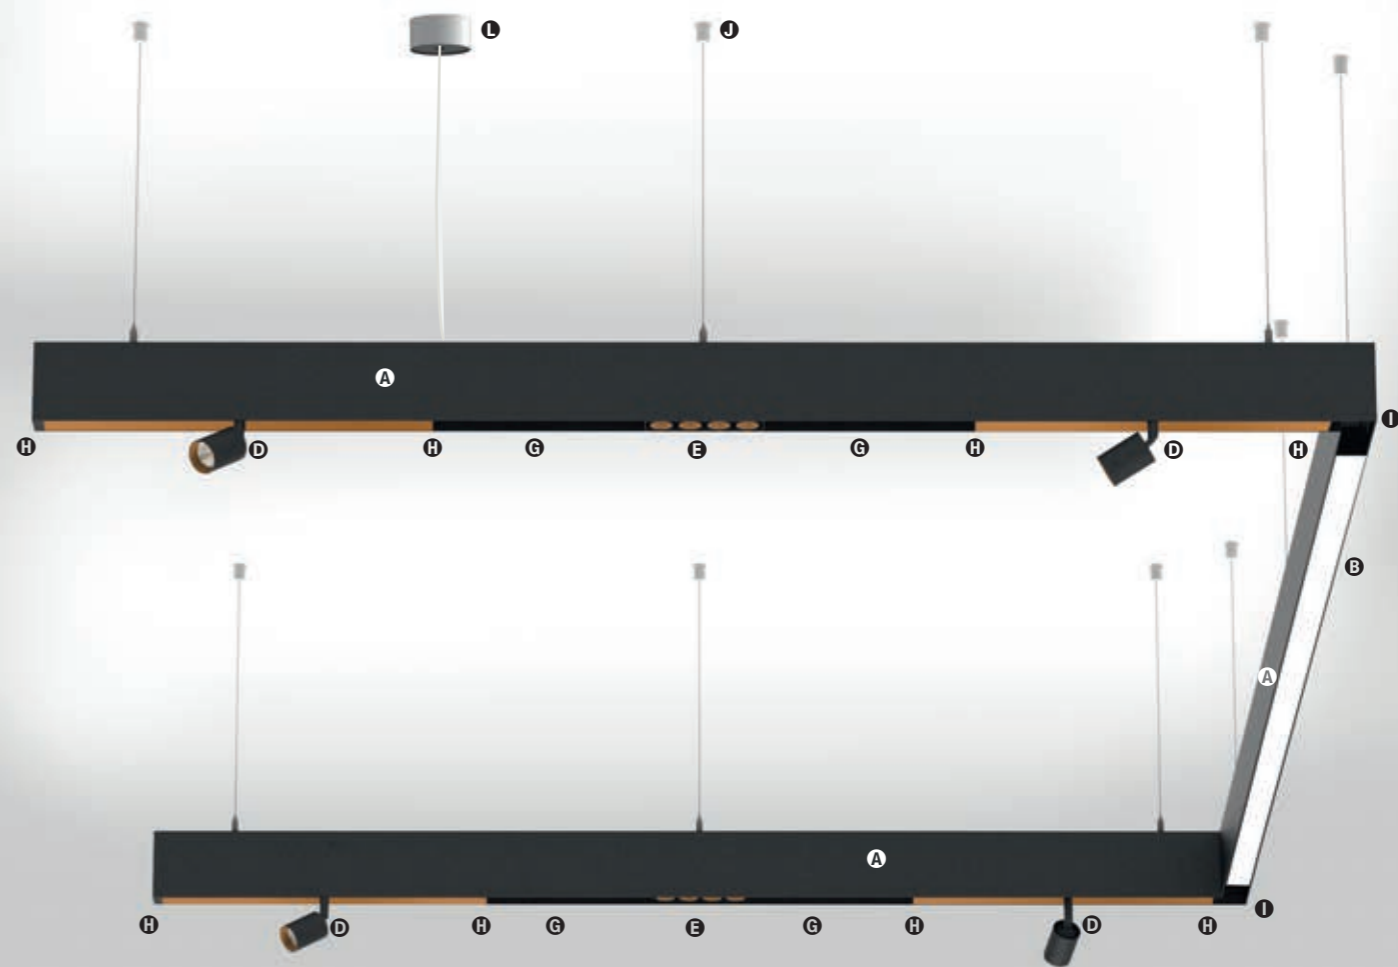

KOMPONENTEN | COMPONENTS	DIMENSION MM	ART.-N° STANDARD	DALI-DIM	01-29	TECHN. OPTIONS	IMAGE		
							MM	MM
	1000x35 H:28	81068						
	2000x35 H:28	81069						
	3000x35 H:28	81070						
	PER METER	81053		◆				
	95 x 12	440-0051		◆				
	1x35 H:28	81071		◆				
	150	81050						
		81231		◆				
		81232		◆				
		81233		◆				
		440-0052		◆	⋮			
	31x27 H:45	81051						
	25x36 H:22	81052						
	Ø81 H:2000	3x 0,75	100-112	◆				
		4x 0,75	100-113	◆				
	Ø81 H:6000	3x 0,75	100-115	◆				
		4x 0,75	100-117	◆				
	Ø81 H:2000	3x 0,75	81030	◆	┌			
		5x 0,75	81031	◆	┌			
	Ø81 H:6000	3x 0,75	81032	◆	┌			
		5x 0,75	81033	◆	┌			

EXAMPLE

KOMPONENTEN | COMPONENTS	COMPONENTS	PRICE
A Profil	Profile	10
B LED Einsatz direkt mit Abdeckung: Diffuser opal	LED insert direct with cover of diffuser opal	11
D CENTRIQ 40 Schienenstrahler-Einsatz	CENTRIQ 40 track-spot insert	12
E MAGIQ 4 KORONA Schienenstrahler-Einsatz	MAGIQ 4 KORONA track-spot insert	13
G Deckelprofil schwarz	Casing profile black	16
H Enddeckel Korona	End plate Korona	16
I L-Verbinder	L coupler	16
J Deckenbefestigung	Ceiling fastening	16
L Einspeisung	Power feed	16