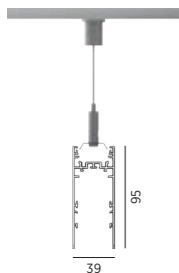

HYPRO-X 40

INSERTS

RICO LED INSERT ①

DIFFUSER OPAL DIRECT INSERT ②
ALSO AVAILABLE: MICRO PRISM

MAGIQ 4 INSERT ③

ALSO AVAILABLE: CENTRIQ SPOTLIGHTS ④ AND MAGIQ WALLWASHERS ⑤

R H C P L

HYPRO suitable for:
RETAIL | HOSPITALITY | CORPORATE | PUBLIC | LIVING

DE | KURZÜBERSICHT

HYPRO 40 ist das multifunktionale Profilsystem von PROLICHT. Dieses ist - in seiner neuesten Variante als HYPRO-X - ab sofort auch in einer Pendel-Version mit indirekter Deckenbeleuchtung erhältlich. Das Profilsystem HYPRO-X ist nur 2 cm höher und zu allen bestehenden HYPRO-Modulen kompatibel. Das indirekte Licht lässt sich individuell und unabhängig von der direkten Beleuchtung steuern.

EN | SHORTCUT

HYPRO 40 is the multifunctional profile system from PROLICHT. In its latest version, HYPRO-X, this is now also available in a pendant version with indirect ceiling lighting. The HYPRO-X profile system is only 2 cm higher and compatible with all existing HYPRO modules. The indirect light can be controlled individually and independently of the direct lighting.

COMPATIBLE TO ALL HYPRO 40 MODULES

HYPRO-X ist vollständig kompatibel zu den Einsätzen der HYPRO 40 Familie. Wählen Sie aus einem breiten Sortiment an bewährten Spotlight-, Downlight-, LED-Line- und Wallwasher-Modulen.

HYPRO-X is fully compatible with the inserts of the HYPRO 40 family. Choose from a wide range of proven Spotlight, Downlight, LED Line and Wallwasher modules.

DIRECT / INDIRECT LIGHT CONTROL

Neben der Vielzahl an unterschiedlichen Downlight-Modulen ist HYPRO-X mit einer Uplight-Komponente für die indirekte Deckenbeleuchtung erhältlich. Direkt- und indirekt-Beleuchtung sind dabei getrennt voneinander steuerbar.

RICO LINE - REFLECTOR INTEGRATED CUT-OFF