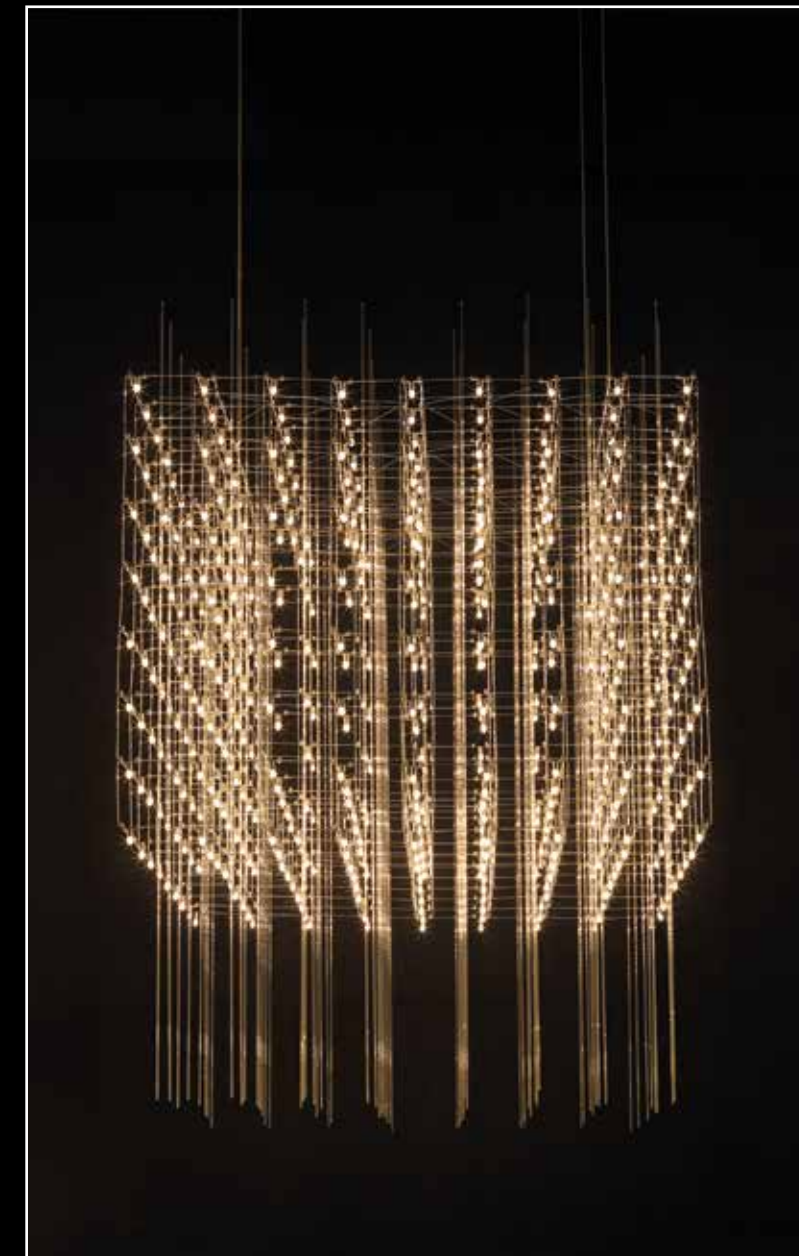

UNIVERSE SQUARE

DESIGN JAN PAUWELS

UNIVERSE SQUARE

DESIGN JAN PAUWELS

VENETIAN GLOBE

DESIGN EDWARD VAN VLIET

INDEX

TYPE	DESIGNER	PAGE
ANEMONE	RALF FRICKEL	10
ALISTAIR	EDWARD VAN VLIET	20-23
BLOX	MARKO SCHREGARDUS	24-25
BOBBIN LACE	NIELS VAN EIJK	26-27
CITADEL	JAN PAUWELS	30
CITADEL COMPOSITION	JAN PAUWELS	28-29
CITADEL GRANDE	JAN PAUWELS	31
CLOCHE	RALF FRICKEL	11-13
CLOUD	JAN PAUWELS	32-33
COBRA	JAN PAUWELS	34-35
COMPASS	JOS MULLER	36-37
COSMOS	JAN PAUWELS	38-39
CRYSTAL GALAXY	JAN PAUWELS	40-41
CURLED	JAN PAUWELS	42-43
EMPIRE STATE	RAVAGE	60
FIELTEBEK	JAN PAUWELS	44
FIELTEBEK SYSTEM	JAN PAUWELS	45
FRAME	JAN PAUWELS	46-47
IO	JOS MULLER	48-49
IXION	MAURIZIO FERRARI	50-51
JULIA	DANIEL BECKER	52-57
LUM	ESTEFANIA JOHNSON	58-59
MADISON SQUARE	RAVAGE	61
MATCH	JOS MULLER	62-65
MIRA	JAN PAUWELS	66-67