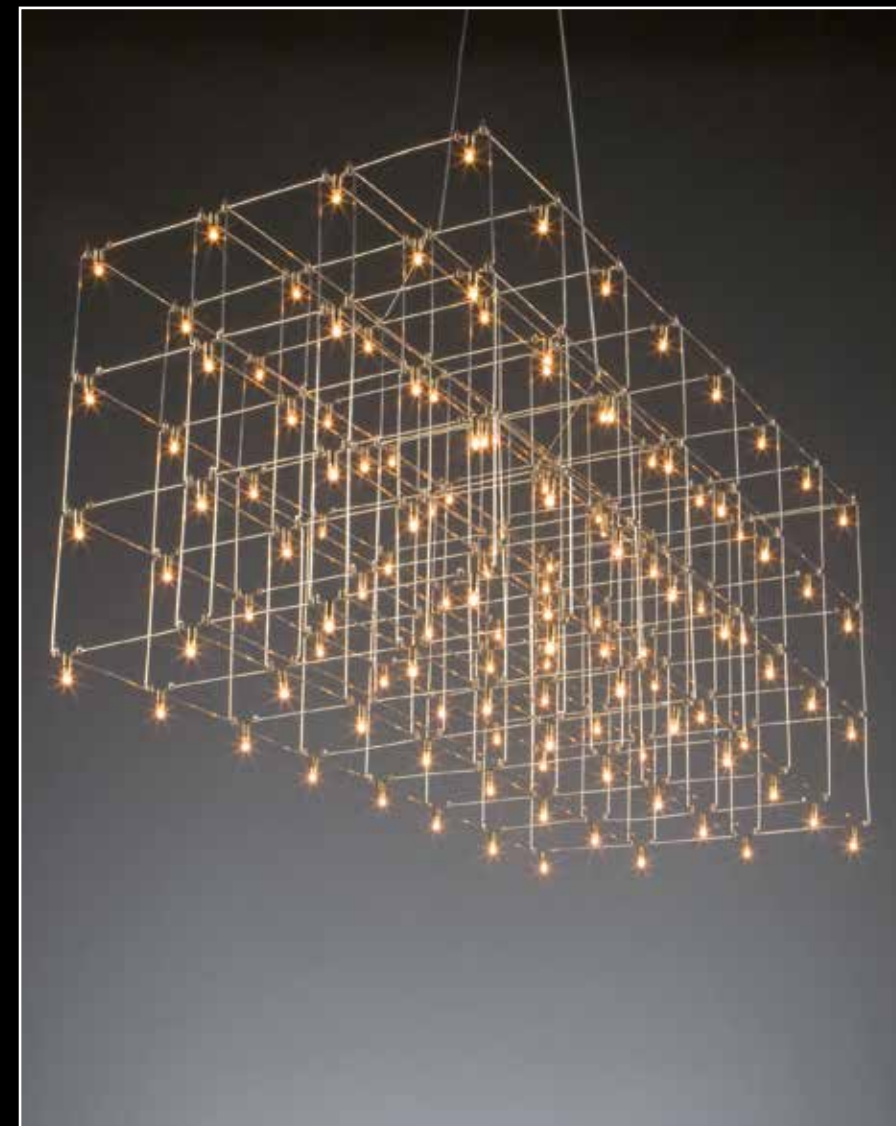

UNIVERSE SQUARE

DESIGN JAN PAUWELS

UNIVERSE SQUARE

DESIGN JAN PAUWELS

VENETIAN GLOBE

DESIGN EDWARD VAN VLIET

INDEX

TYPE	DESIGNER	PAGE
ANEMONE	RALF FRICKEL	10
ALISTAIR	EDWARD VAN VLIET	20-23
BLOX	MARKO SCHREGARDUS	24-25
BOBBIN LACE	NIELS VAN EIJK	26-27
CITADEL	JAN PAUWELS	30
CITADEL COMPOSITION	JAN PAUWELS	28-29
CITADEL GRANDE	JAN PAUWELS	31
CLOCHE	RALF FRICKEL	11-13
CLOUD	JAN PAUWELS	32-33
COBRA	JAN PAUWELS	34-35
COMPASS	JOS MULLER	36-37
COSMOS	JAN PAUWELS	38-39
CRYSTAL GALAXY	JAN PAUWELS	40-41
CURLED	JAN PAUWELS	42-43
EMPIRE STATE	RAVAGE	60
FIELTEBEK	JAN PAUWELS	44
FIELTEBEK SYSTEM	JAN PAUWELS	45
FRAME	JAN PAUWELS	46-47
IO	JOS MULLER	48-49
IXION	MAURIZIO FERRARI	50-51
JULIA	DANIEL BECKER	52-57
LUM	ESTEFANIA JOHNSON	58-59
MADISON SQUARE	RAVAGE	61
MATCH	JOS MULLER	62-65
MIRA	JAN PAUWELS	66-67