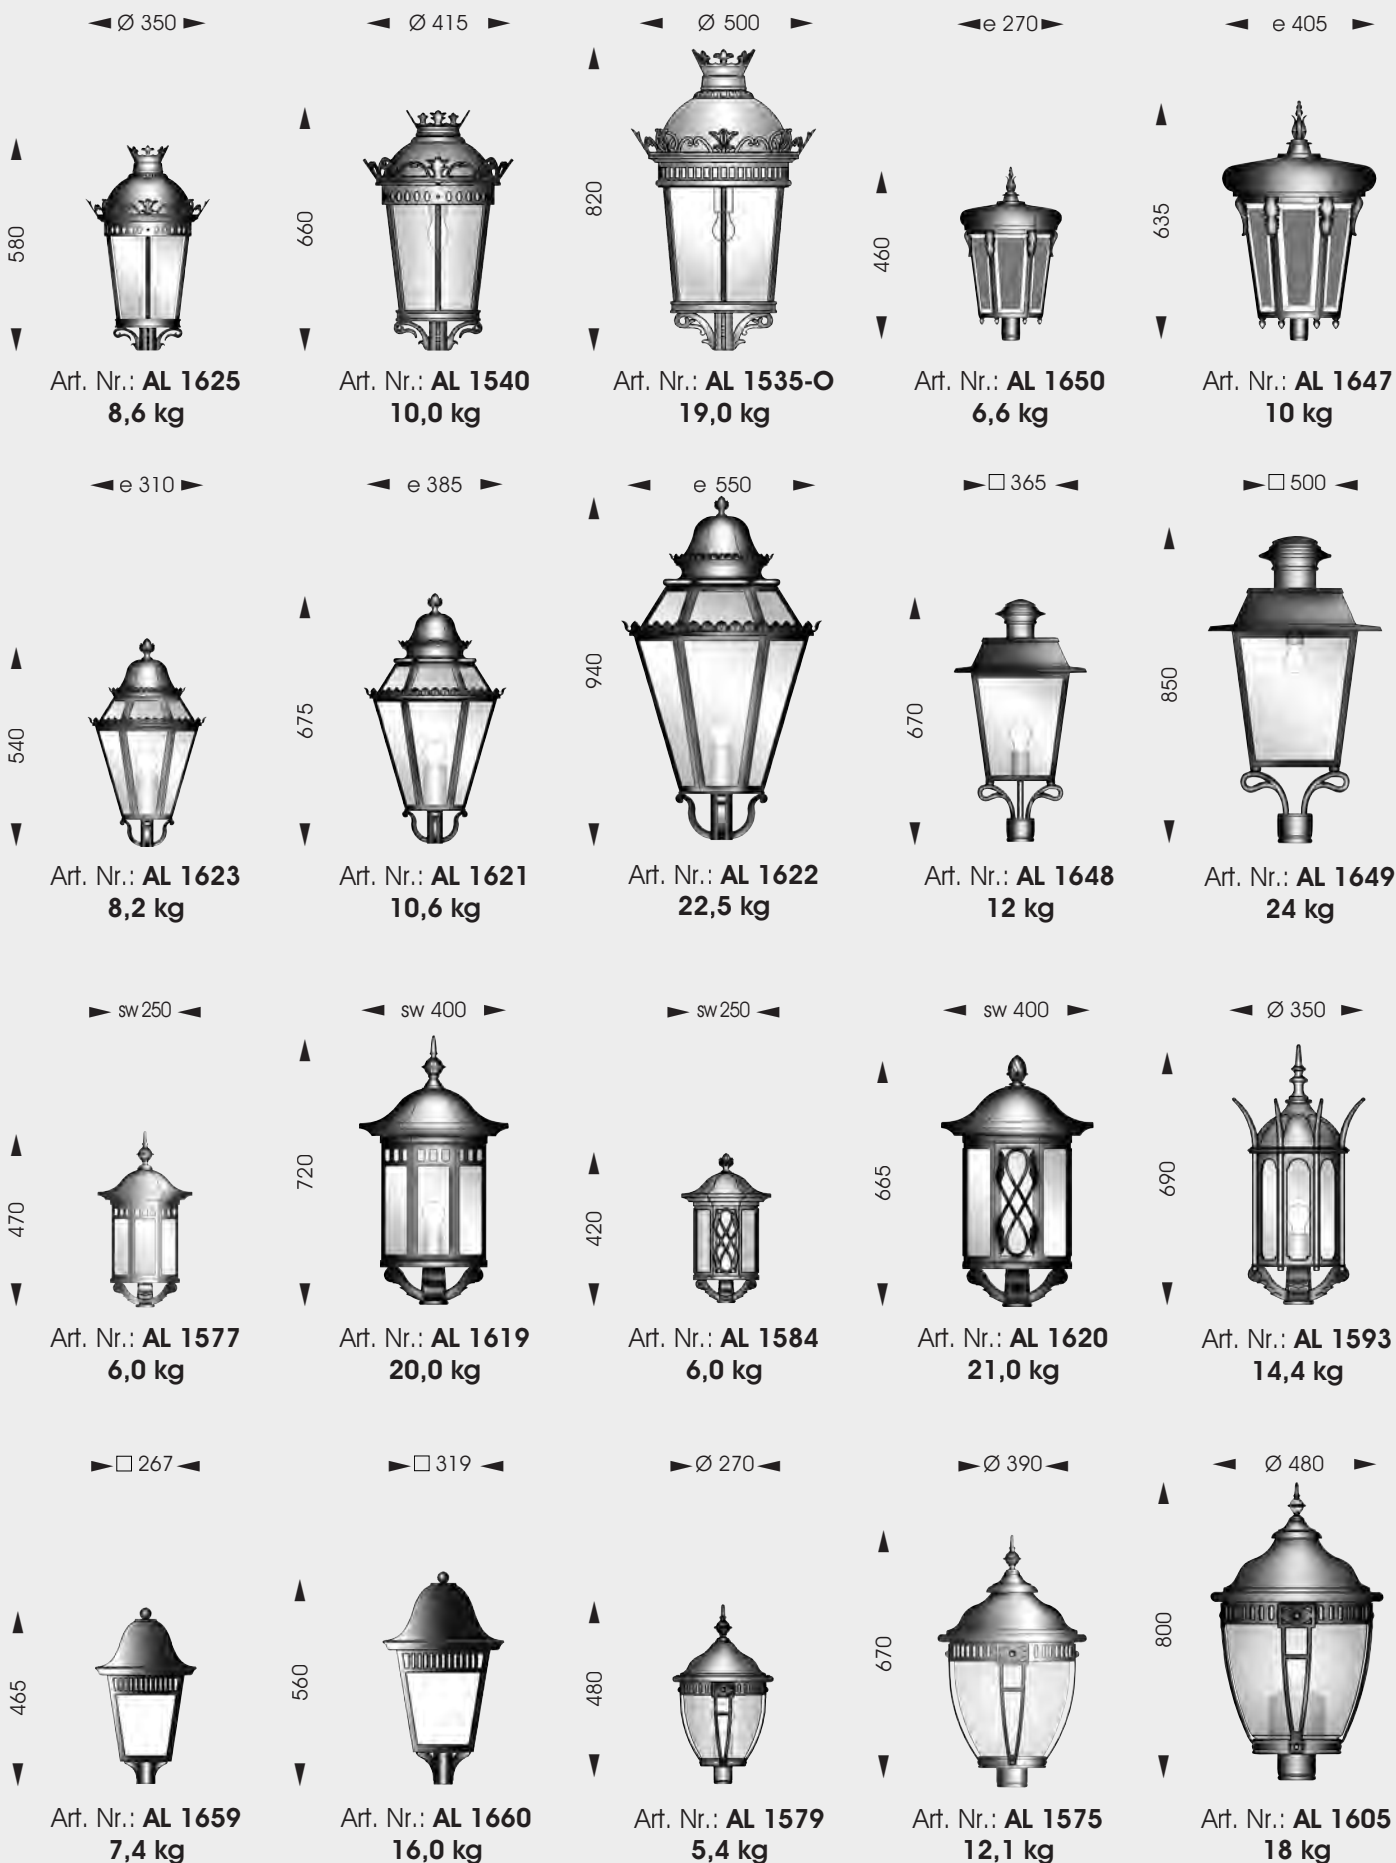

Ø 550

B 8715
Detail

B 8715

FRANKFURT
OPERA

NEUSCHWANSTEIN
CASTLE

VICTUALIENMARKT
MUNICH

TECHNICAL

LANTERNS