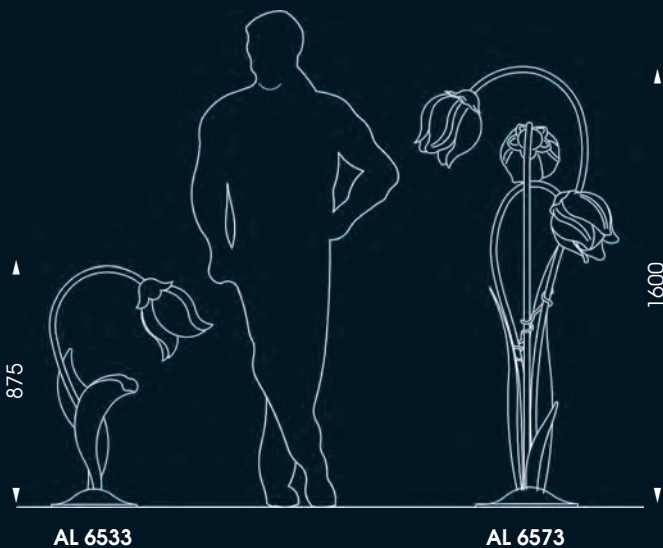

AL 6848
Detail

AL 6848

AL 6534

AL 6533

AL 6534

socket: 2 x E 27
 height: 1150 mm
 width: 920 mm

finish: terra
 weight: 22 kg

AL 6533