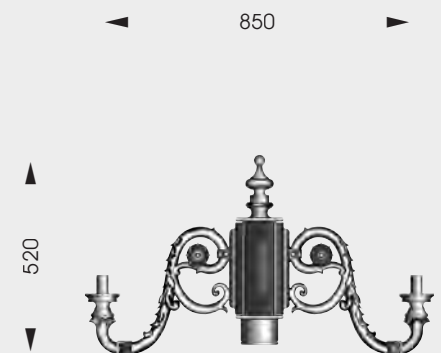

KR 545 2 x 180°	13 kg
KR 546 2 x 180° + M	12 kg
KR 547 3 x 120°	19 kg
KR 548 3 x 120° + M	18 kg
KR 549 4 x 90°	23 kg
KR 550 4 x 90° + M	22 kg