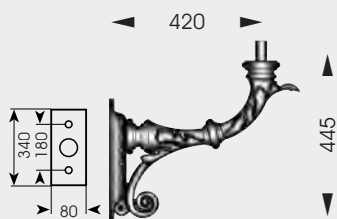

WALL BRACKETS

Art. Nr.: **WA 7157**
8,2 kg