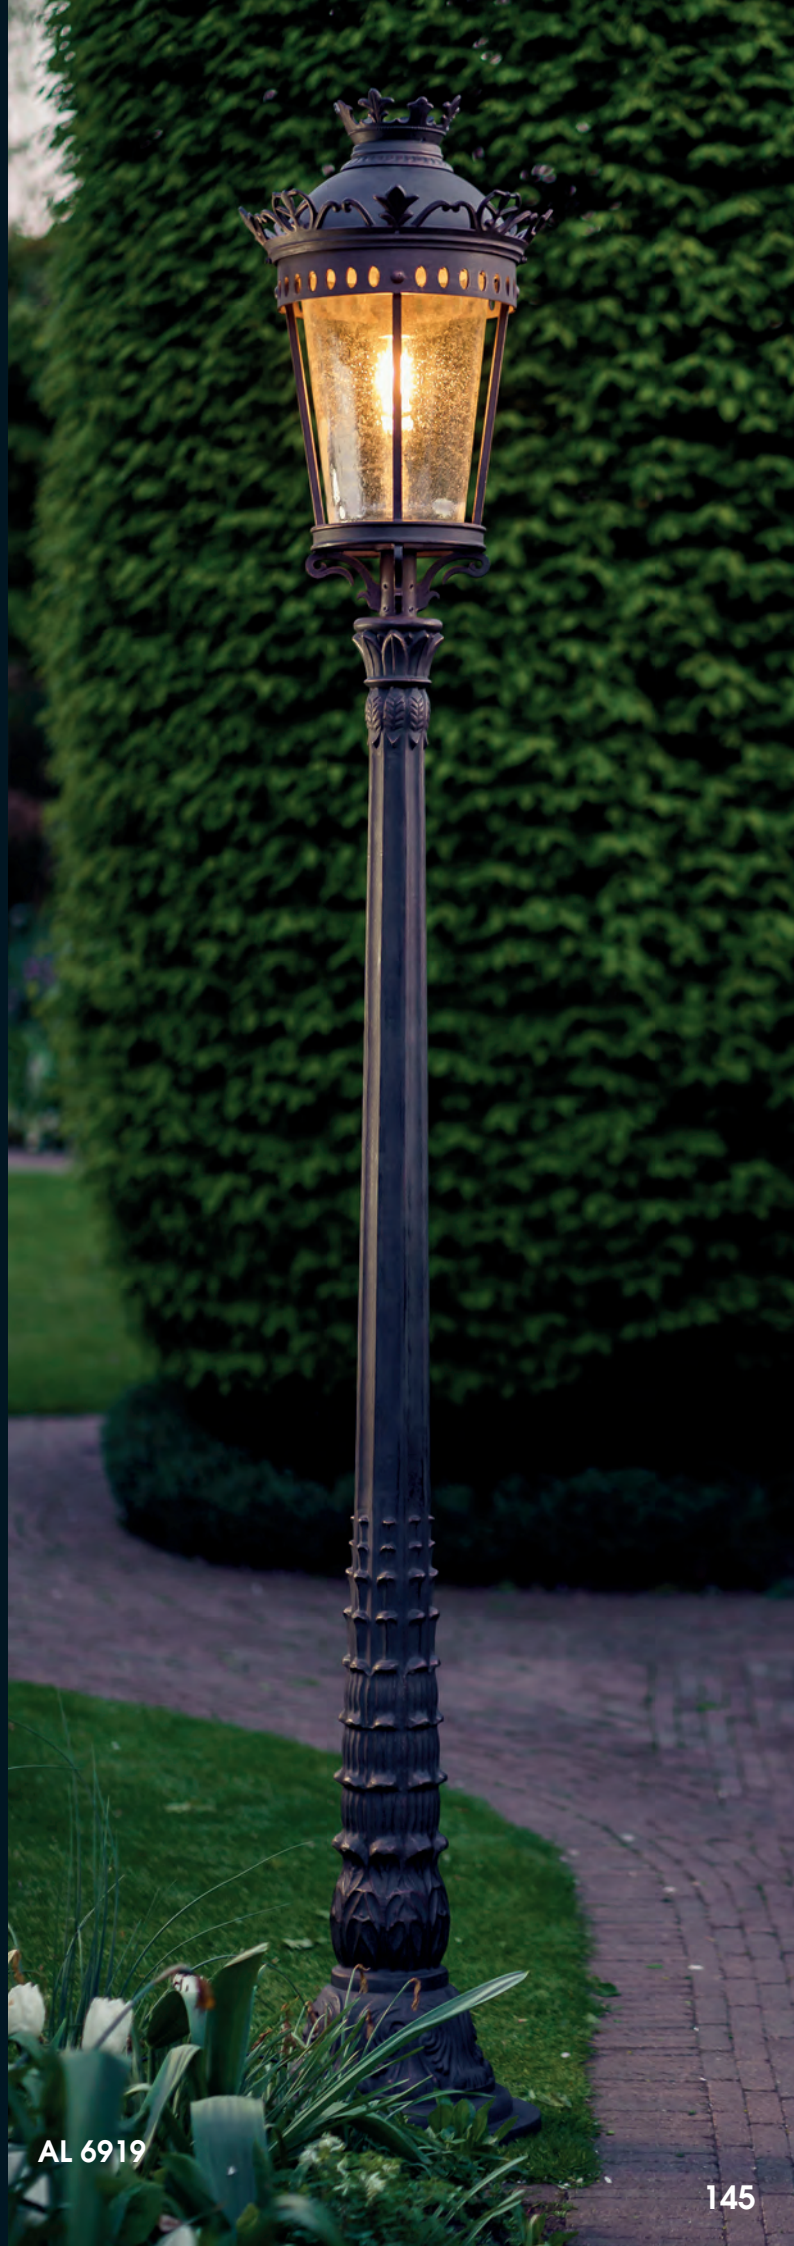

AL 6918 (M 58, AL 1540)

socket: 1 x E 27
height: 910 mm
width: 415 mm
glass: Nr. 338-1
finish: old copper
weight: 21 kg

AL 6919 (M 447, AL 1540)

socket: 1 x E 27
height: 2660 mm
glass: Nr. 338-1
finish: old copper
weight: 38 kg

AL 6919