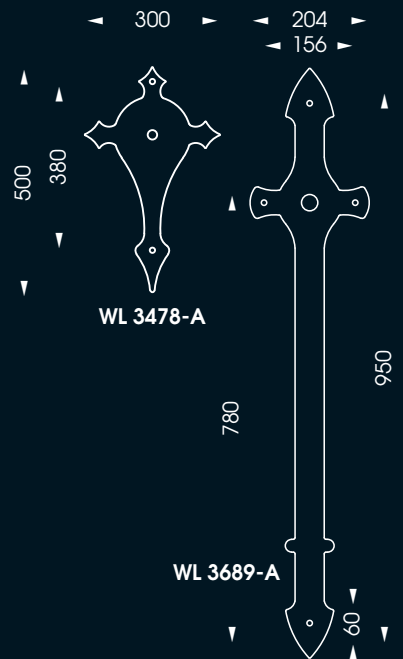

WL 3478-A

WL 3689-A
Detail

WL 3478-A

socket: 1 x E 27
 height: 990 mm
 width: 300 mm
 dist. to wall: 325 mm
 glass: Nr. 339-AM-M
 Nr. 447-17
 finish: patina
 weight: 13 kg

WL 3689-A

socket: 1 x E 27
 height: 1130 mm
 width: 227 mm
 dist. to wall: 395 mm
 glass: Nr. 339-AM-M
 Nr. 447-17
 finish: old bronze
 weight: 12 kg