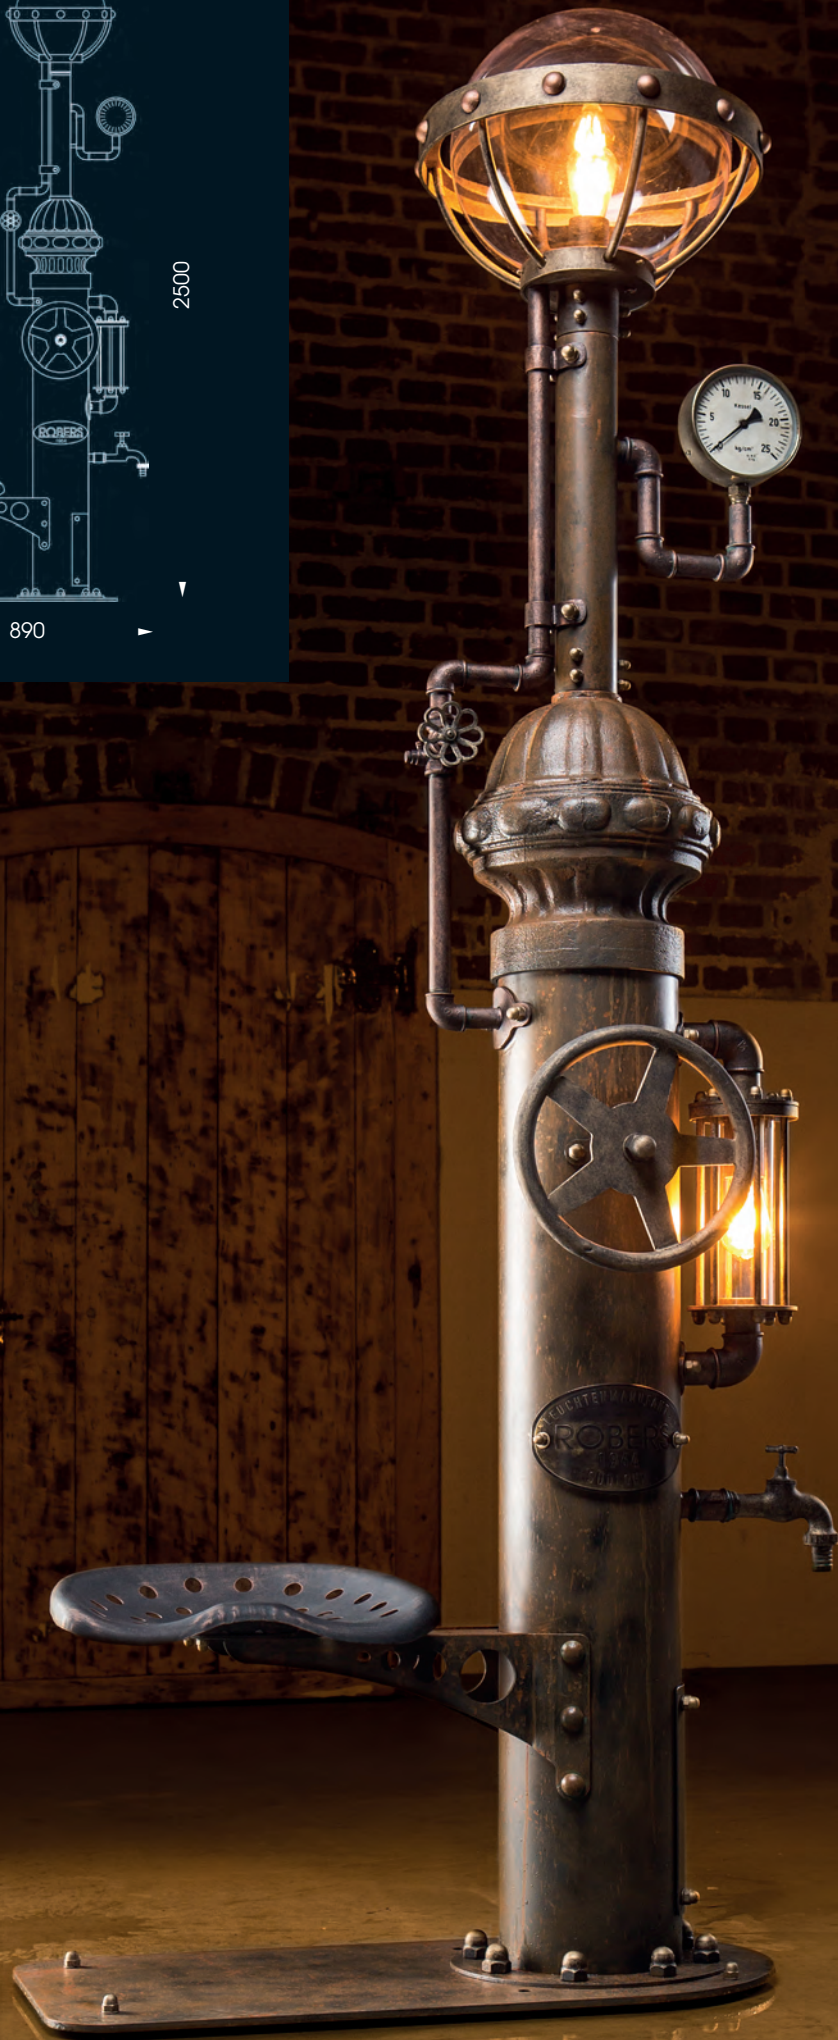

AL 6834

socket: 2 x E 27
height: 2500 mm
width: 890 mm
depth: 440 mm
glass: Nr. 141-17, Nr. 285-17
finish: steampunk
weight: 118 kg

AL 6834