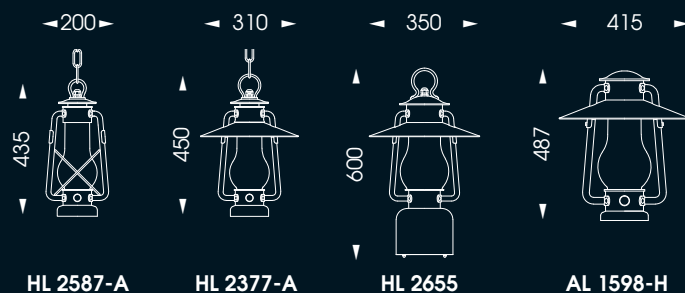

HL 2587-A

socket:	1 x E 27	glass:	Nr. 299-17-M
height:	435 mm	finish:	terra
width:	200 mm	canopy:	B Nr. 15-N
chain:	K 1159 – 1 m	weight:	5 kg

HL 2587-A

HL 2377-A

HL 2377-A (AL 1603-H)

socket:	1 x E 27	glass:	Nr. 299-17-M
height:	450 mm	finish:	terra
width:	310 mm	canopy:	B Nr. 15-N
chain:	K 1159 – 1 m	weight:	7 kg