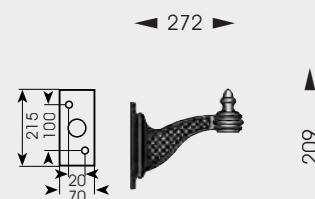

Art. Nr.: **WA 7161-H**
2,4 kg