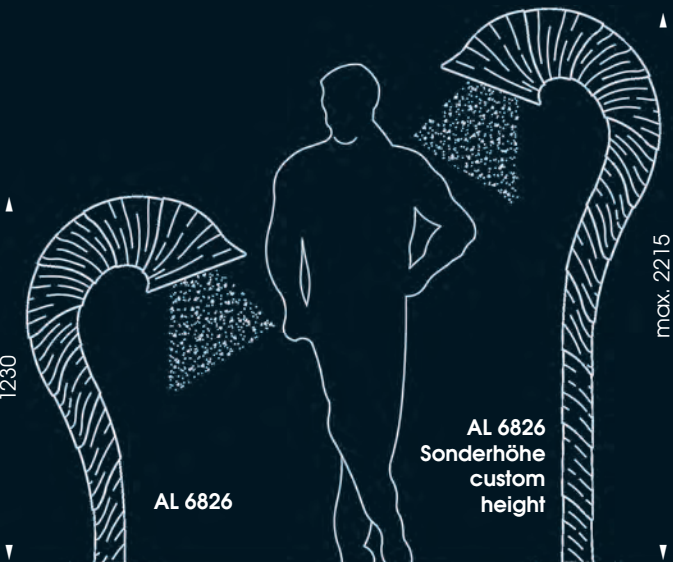

AL 6692

AL 6826
finish nature

AL 6826
Detail - finish nature

AL 6826

socket: 1 x E 27
height: 1230 mm
width: 710 mm
depth: 280 mm

finish: nature / terra
weight: 25 kg

AL 6826
finish terra

AL 6848