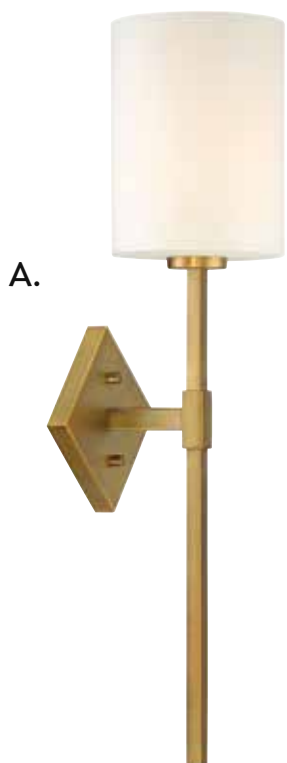

I. 9-302-1-109
1-Light Sconce
Polished Nickel Finish
5"W x 20"H x 6"E
1C 60W
White Fabric Shade
Metal Candle Cover

G.

H.

I.

DESTIN

A.

B.

C.