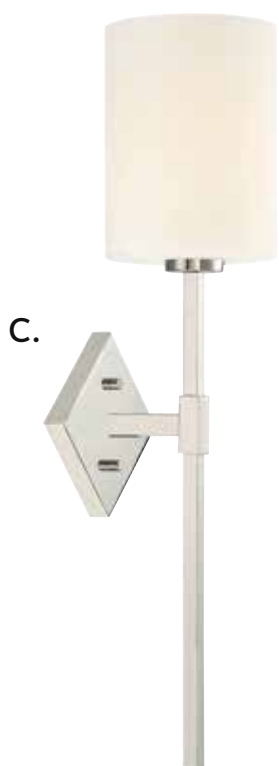

I. 9-302-1-109
1-Light Sconce
Polished Nickel Finish
5"W x 20"H x 6"E
1C 60W
White Fabric Shade
Metal Candle Cover

G.

H.

I.

DESTIN

A.

B.

C.