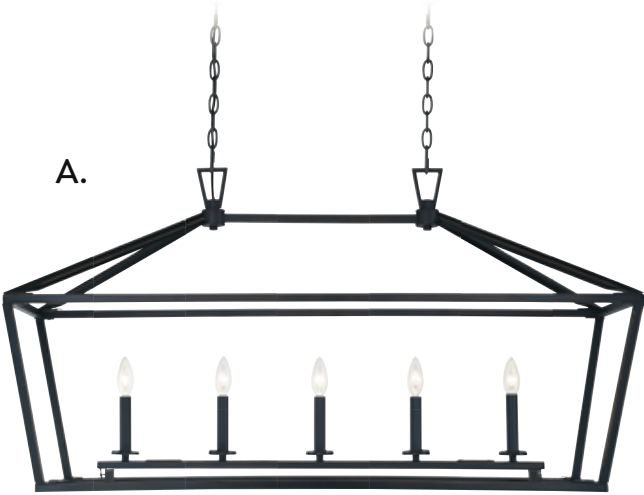

TOWNSEND

A.