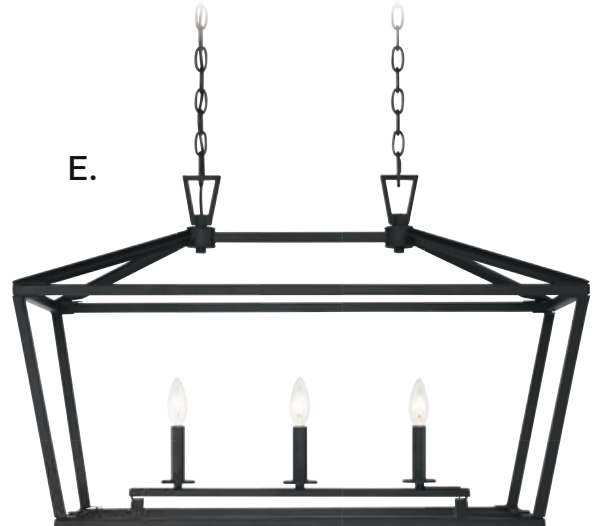

E. 1-323-3-89

3-Light Linear Chandelier
Matte Black Finish
32"L x 16"W x 21"H
3C 60W
Metal Candle Covers

TOWNSEND

A.

B.

C.

D.

E.