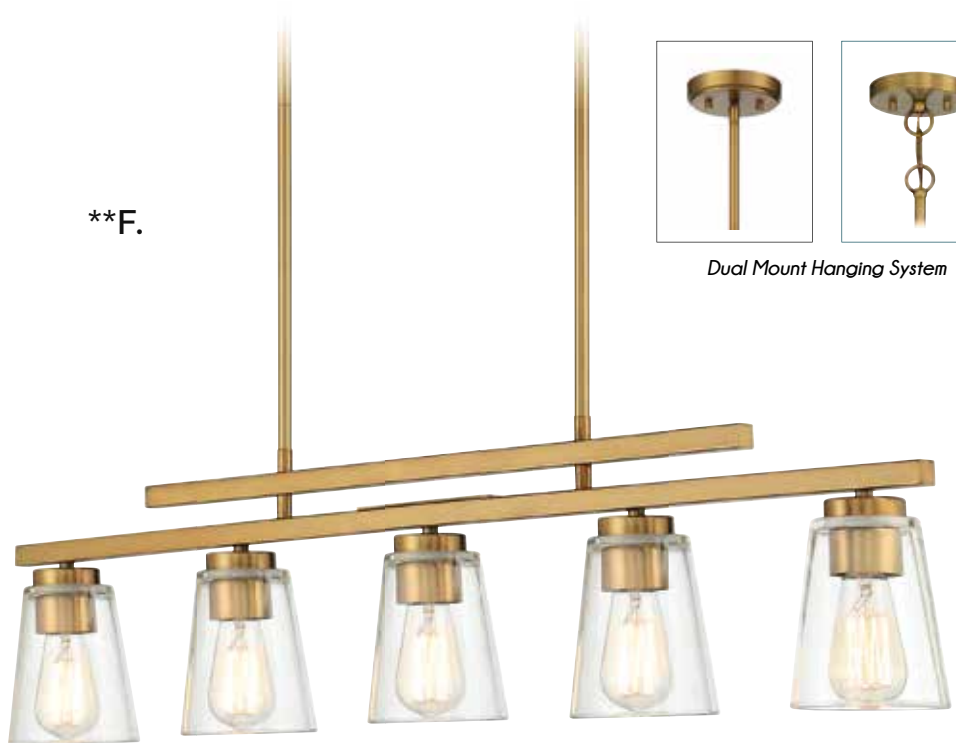

C. **1-1023-5-SN**
5-Light Linear Chandelier
Satin Nickel Finish
40"L x 5"W x 10"H
Adj H 10" - 62"
5E 60W
30° Swivel
Dual Swivel Mount
Clear Glass

*Options: 7-EXT-SN Extension Rod - 12"(8pcs) & 6"(2pcs)

Bath, Page 213

Ceiling, Page 165

Pendant, Page 155

Mini-Pendant, Page 155

CALHOUN

D.

E.

D. 1-1021-5-322
5-Light Chandelier
Warm Brass Finish
25"W x 22"H
5E 60W
Clear Glass

**F.

E. 7-1025-3-322
3-Light Pendant
Warm Brass Finish
15"W x 18"H
3E 60W
Clear Glass

F. 1-1023-5-322
5-Light Linear Chandelier
Warm Brass Finish
40"L x 5"W x 10"H
Adj H 10" - 62"
5E 60W
30° Swivel
Dual Swivel Mount
Clear Glass