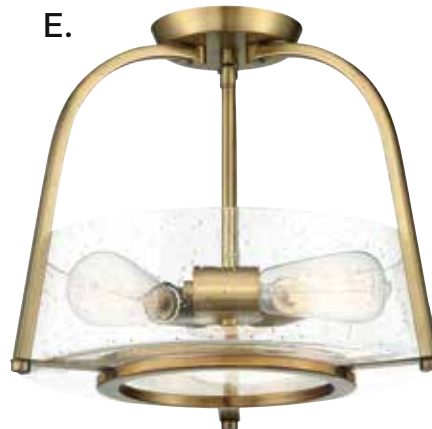

D. 6-9137-1-13
1-Light Semi-Flush
English Bronze Finish
11"W x 11-1/2"H
1E 60W
Clear Glass

E. 6-9137-1-SN
1-Light Semi-Flush
Satin Nickel Finish
11"W x 11-1/2"H
1E 60W
Clear Glass

DASH

A.

B.

C.

D.

E.