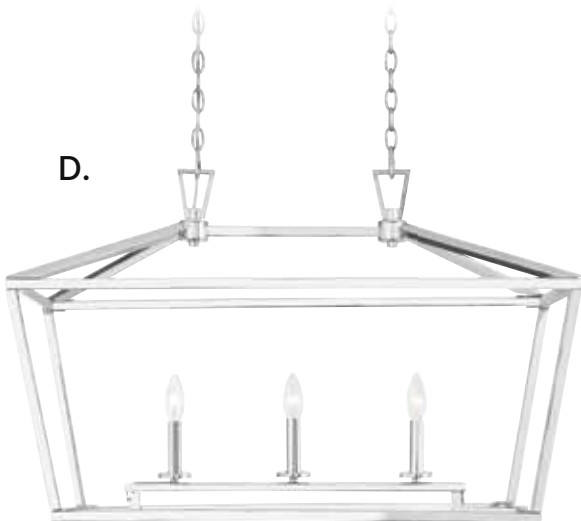

E. 1-323-3-89

3-Light Linear Chandelier
Matte Black Finish
32"L x 16"W x 21"H
3C 60W
Metal Candle Covers

TOWNSEND

A.

B.

C.

D.

E.