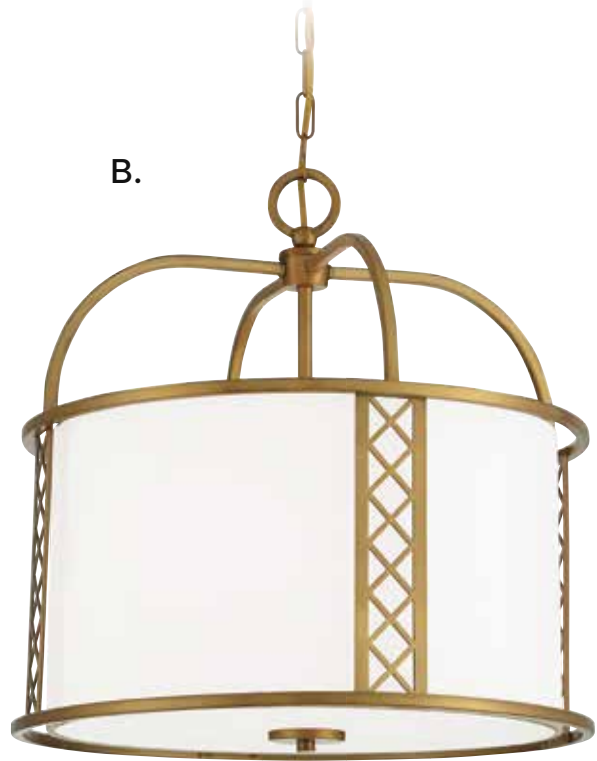

B.

ROCKFORD

A.

B.

C.

A. 7-8202-3-109
3-Light Pendant
Polished Nickel Finish
18"W x 18"H
3E 60W
White Fabric Shade

B. 7-8202-3-322
3-Light Pendant
Warm Brass Finish
18"W x 18"H
3E 60W
White Fabric Shade

C. 7-8202-3-89
3-Light Pendant
Matte Black Finish
18"W x 18"H
3E 60W
White Fabric Shade