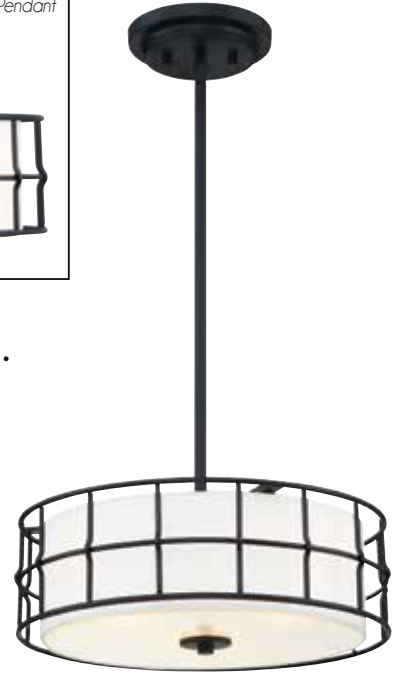

HAYDEN

A. 7-8501-5-89
5-Light Pendant
Matte Black Finish
25"W x 10-1/4"H
Adj H 10-1/4" - 64-1/4"
5E 60W
30° Swivel
White Fabric Shade

B. 6-8502-3-89
3-Light Convertible
Semi-Flush/Pendant
Matte Black Finish
15"W x 5-1/4"H
Adj H 5-1/4" - 59-1/4"
3E 60W
30° Swivel
White Fabric Shade

C. 1-8500-5-89
5-Light Linear Chandelier
Matte Black Finish
42"L x 13-1/2"W x 10-1/4"H
Adj H 10-1/4" - 64-1/4"
5E 60W
30° Swivel
White Fabric Shade

HAYDEN

*A.

*B.

**C.

BRIAN THOMAS
COLLECTION

*Options: 7-EXT-BK Extension Rod - 12"(4pcs) & 6"(1pc)