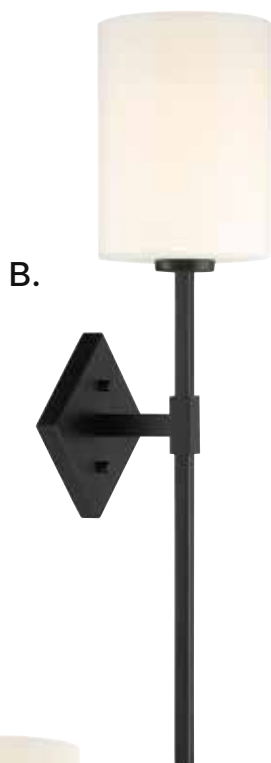

I. 9-302-1-109
1-Light Sconce
Polished Nickel Finish
5"W x 20"H x 6"E
1C 60W
White Fabric Shade
Metal Candle Cover

G.

H.

I.

DESTIN

A.

B.

C.