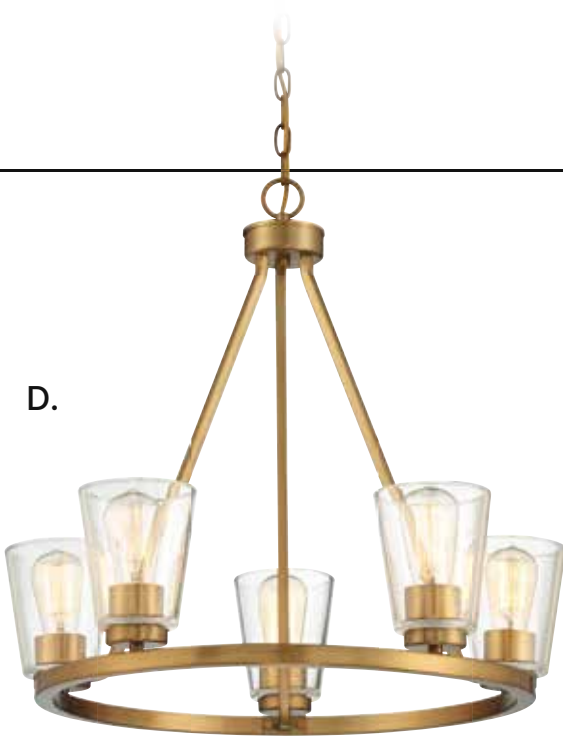

C. **1-1023-5-SN**
5-Light Linear Chandelier
Satin Nickel Finish
40"L x 5"W x 10"H
Adj H 10" - 62"
5E 60W
30° Swivel
Dual Swivel Mount
Clear Glass

*Options: 7-EXT-SN Extension Rod - 12"(8pcs) & 6"(2pcs)

Bath, Page 213

Ceiling, Page 165

Pendant, Page 155

Mini-Pendant, Page 155

CALHOUN

D.

E.

D. 1-1021-5-322
5-Light Chandelier
Warm Brass Finish
25"W x 22"H
5E 60W
Clear Glass

**F.

E. 7-1025-3-322
3-Light Pendant
Warm Brass Finish
15"W x 18"H
3E 60W
Clear Glass

F. 1-1023-5-322
5-Light Linear Chandelier
Warm Brass Finish
40"L x 5"W x 10"H
Adj H 10" - 62"
5E 60W
30° Swivel
Dual Swivel Mount
Clear Glass