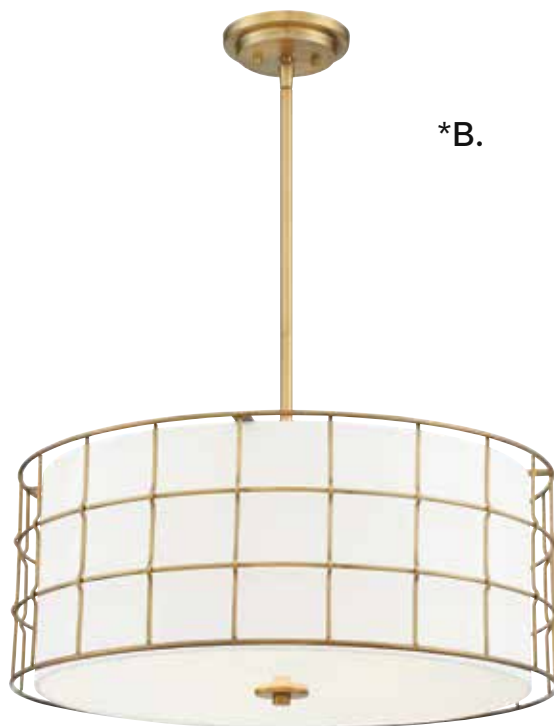

Dual Mount Hanging System

**D.

*Options: 7-EXT- Extension Rod - 12"(4pcs) & 6"(1pc)

**Options: 7-EXT- Extension Rod - 12"(8pcs) & 6"(2pcs)

HAYDEN

*A.

*B.

**C.

BRIAN THOMAS
COLLECTION

*Options: 7-EXT-322 Extension Rod - 12"(4pcs) & 6"(1pc)

**Options: 7-EXTLG-322 Extension Rod - 12"(8pcs) & 6"(2pcs)

A. 6-8502-3-322
3-Light Convertible
Semi-Flush/Pendant
Warm Brass Finish
15"W x 5-1/4"H
Adj H 5-1/4" - 59-1/4"
3E 60W
30° Swivel
White Fabric Shade