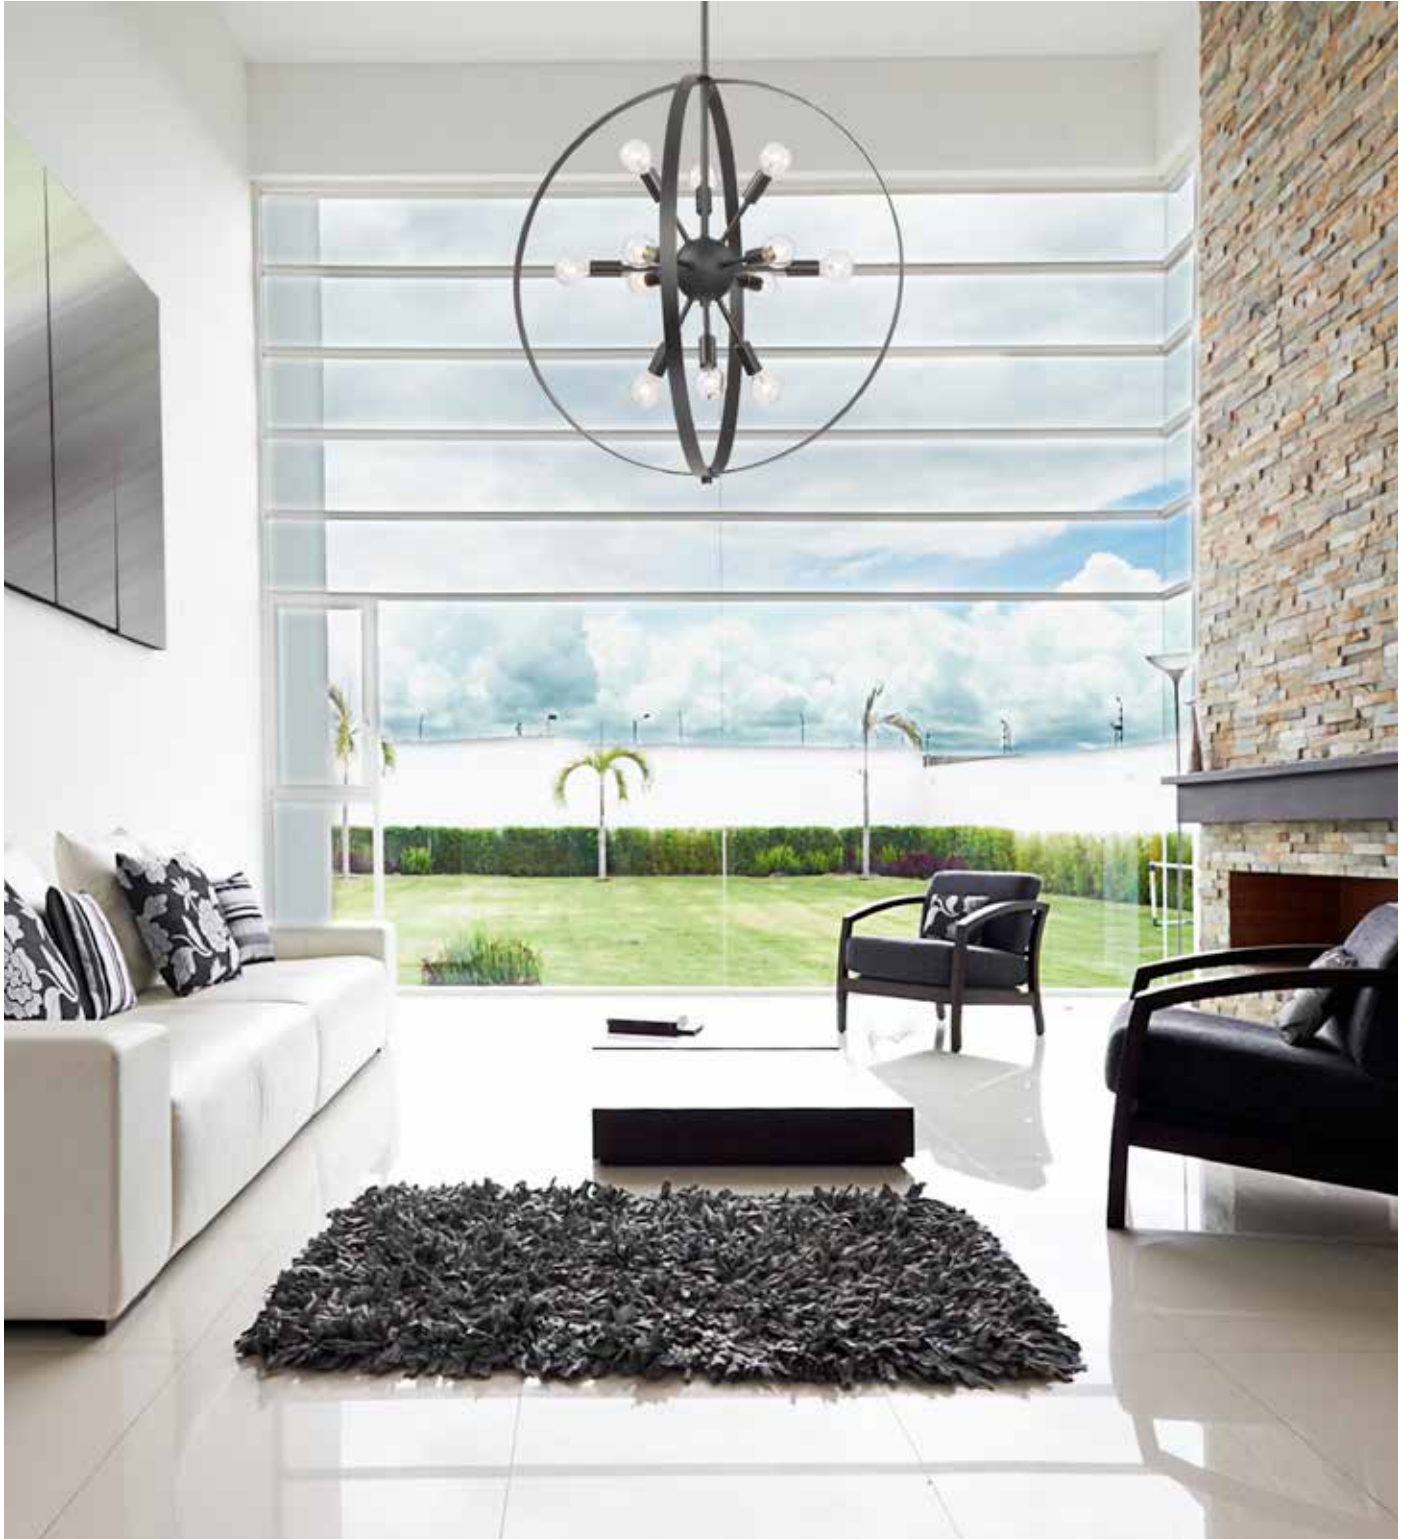

D. 7-6099-24-89
24-Light Pendant
Matte Black Finish
23"W x 23"H
Adj H 23" - 71-1/2"
24C 25W
30° Swivel
Crystal Accents

GALEA

*Options: 7-EXT- Extension Rod - 12"(4pcs) & 6"(1pc)

MARLY

A.

B.

C.

Options: 7-EXT- Extension Rod - 12"(4pcs) & 6"(1pc)