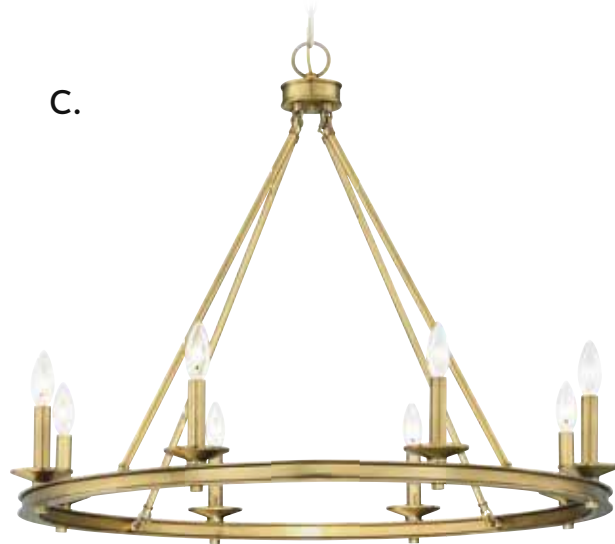

E. 1-307-6-44

6-Light Chandelier
Classic Bronze Finish
25"W x 23"H
6C 60W
Metal Candle Covers

MIDDLETON

A.

B.

C.

D.

E.

MIDDLETON

A.

B.

C.

D.

E.

MIDDLETON

A. 1-308-8-89
8-Light Chandelier
Matte Black Finish
33"W x 25"H
8C 60W
Metal Candle Covers