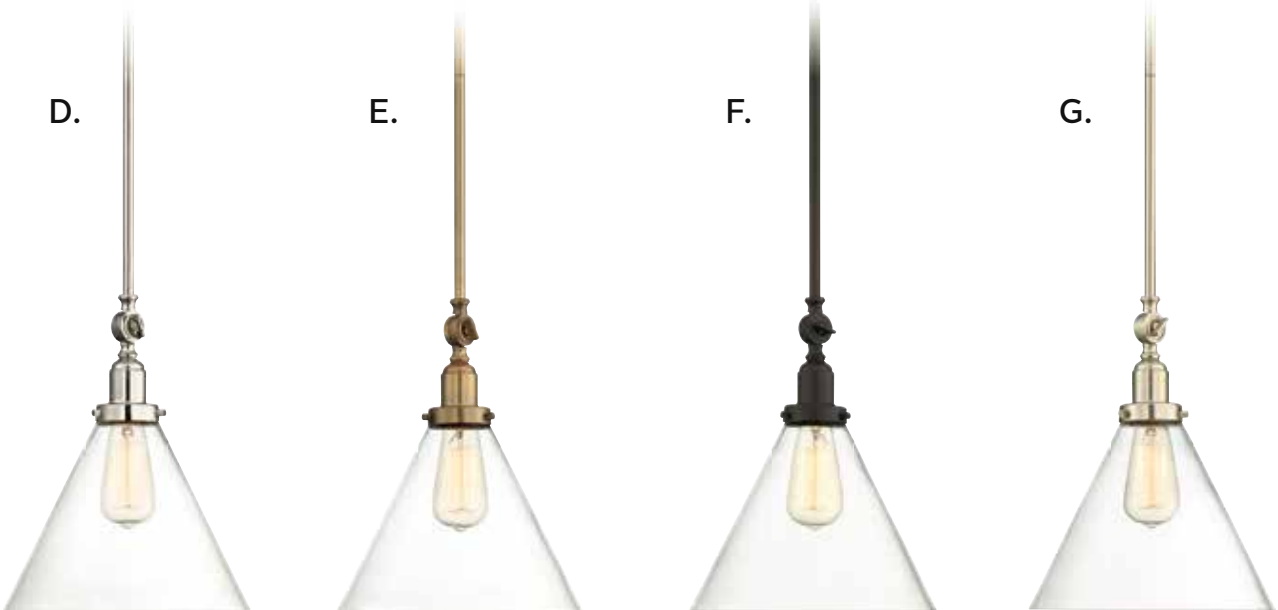

DRAKE

PENDANTS / LANTERNS

D. 7-9132-1-109
1-Light Pendant
Polished Nickel Finish
10"W x 11-1-2"H
Adj H 11-1/2" - 43"
1E 60W
90° Swivel
Clear Glass

E. 7-9132-1-322
1-Light Pendant
Warm Brass Finish
10"W x 11-1-2"H
Adj H 11-1/2" - 43"
1E 60W
90° Swivel
Clear Glass

F. 7-9132-1-13
1-Light Pendant
English Bronze Finish
10"W x 11-1-2"H
Adj H 11-1/2" - 43"
1E 60W
90° Swivel
Clear Glass

G. 7-9132-1-SN
1-Light Pendant
Satin Nickel Finish
10"W x 11-1-2"H
Adj H 11-1/2" - 43"
1E 60W
90° Swivel
Clear Glass