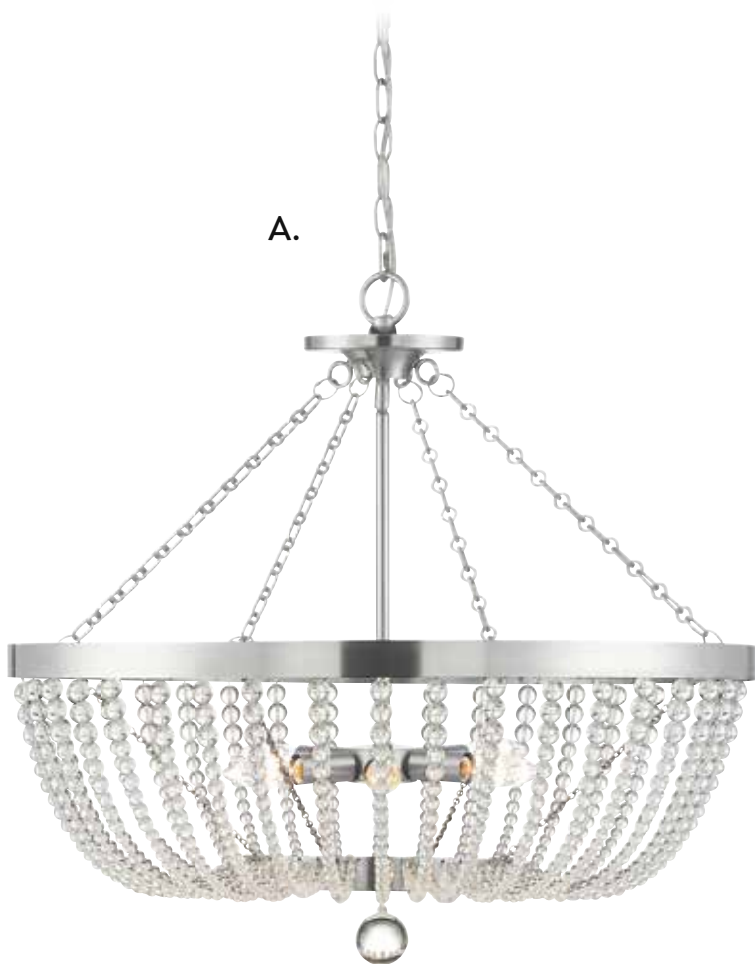

BERGAMO

A. 7-2851-4-154
4-Light Pendant
Antique Nickel Finish
19-7/8"W x 32-1/4"H
4C 60W
Clear Crystal

B. 7-2851-4-322
4-Light Pendant
Warm Brass Finish
19-7/8"W x 32-1/4"H
4C 60W
Clear Crystal

BERGAMO

RENAISSANCE GUILD

A.

A. 7-2852-6-154
6-Light Pendant
Antique Nickel Finish
26"W x 23-1/2"H
6C 60W
Clear Crystal

B. 7-2852-6-322
6-Light Pendant
Warm Brass Finish
26"W x 23-1/2"H
6C 60W
Clear Crystal

B.

BERGAMO

RENAISSANCE GUILD