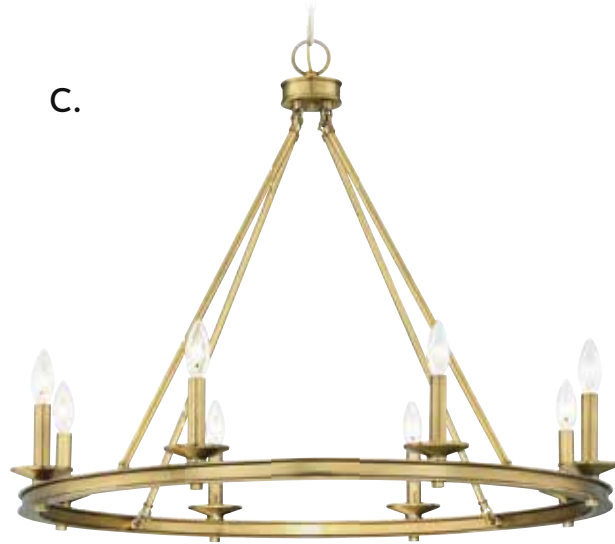

E. 1-307-6-44

6-Light Chandelier
Classic Bronze Finish
25"W x 23"H
6C 60W
Metal Candle Covers

MIDDLETON

TODAY'S CLASSIC STYLE

A.

B.

C.

D.

E.

MIDDLETON

TODAY'S CLASSIC STYLE

A.

B.

C.

D.

E.