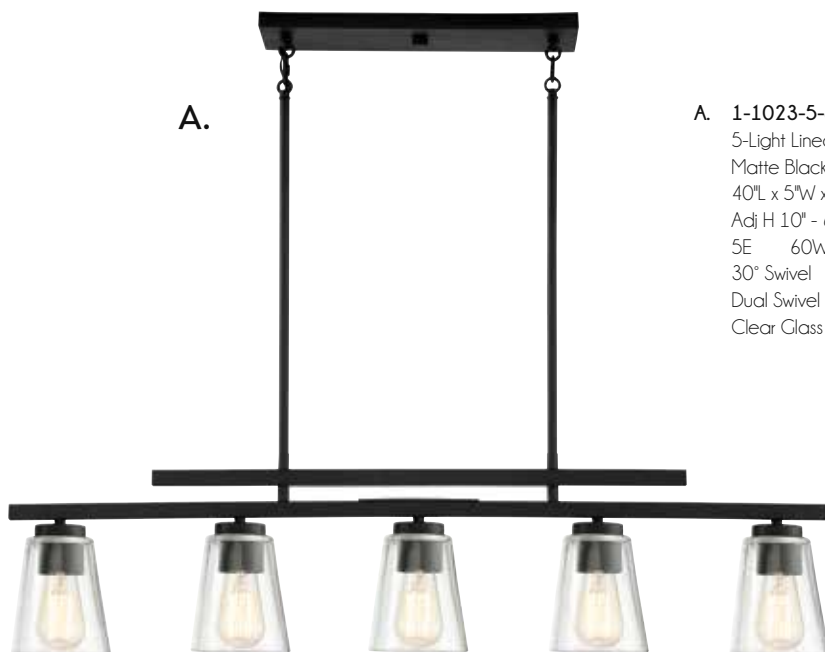

F. 1-327-5-44
5-Light Linear Chandelier
Classic Bronze Finish
44"L x 12"W x 10-1/2"H
Adj H 10-1/2" - 65-1/2"
5E 60W
30° Swivel

DENTON

D.

E.

F.

*Options: 7-EXT- Extension Rod - 12"(8pcs) & 6"(2pcs)

CALHOUN

A. 1-1023-5-89
5-Light Linear Chandelier
Matte Black Finish
40"L x 5"W x 10"H
Adj H 10" - 62"
5E 60W
30° Swivel
Dual Swivel Mount
Clear Glass