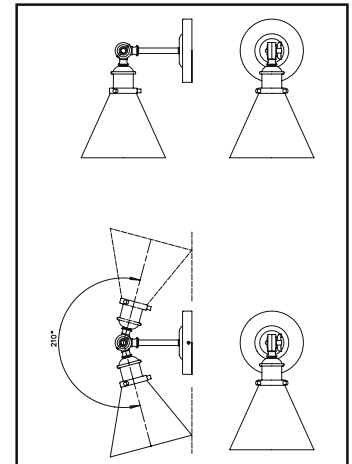

E. 9-0901-1-SN
1-Light Adjustable Sconce
Satin Nickel Finish
7"W x 12"H x 9"E
1E 60W

F. 9-0901-1-44
1-Light Adjustable Sconce
Classic Bronze Finish
7"W x 12"H x 9"E
1E 60W

G. 9-0901-1-109
1-Light Adjustable Sconce
Polished Nickel Finish
7"W x 12"H x 9"E
1E 60W

H. 9-0901-1-322
1-Light Adjustable Sconce
Warm Brass Finish
7"W x 12"H x 9"E
1E 60W

I. 9-0901-1-89
1-Light Adjustable Sconce
Matte Black Finish
7"W x 12"H x 9"E
1E 60W