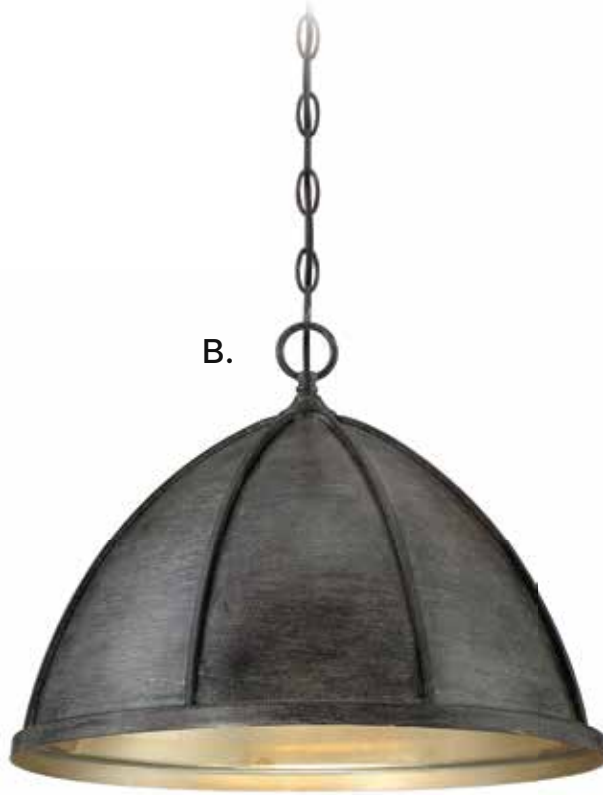

LARAMIE

PENDANTS / LANTERNS

A.

B.

C.

D.