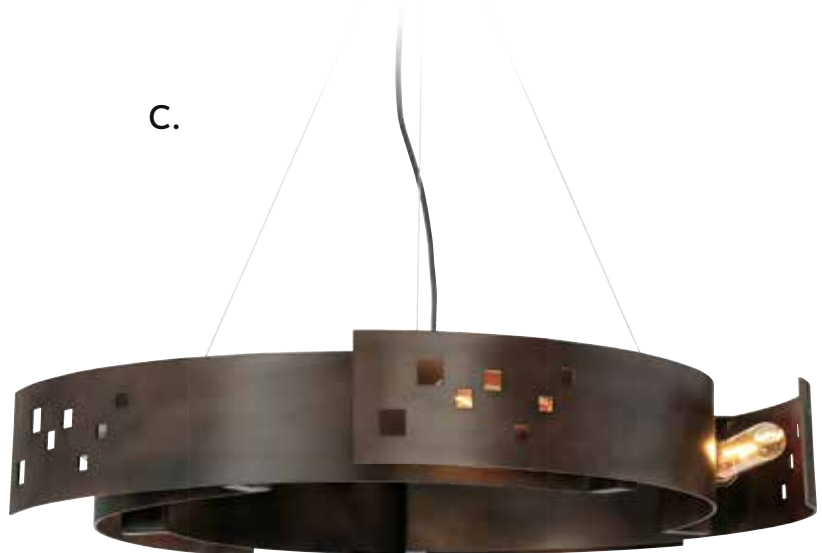

HOLLAND

PENDANTS / LANTERNS

A.

B.

A. 7-13001-3-13
3-Light Pendant
English Bronze Finish
19"W x 21"H
3C 60W
Dark Antique Mercury Glass
Metal Candle Covers

B. 7-13000-6-13
6-Light Pendant
English Bronze Finish
24"W x 26"H
6C 60W
Dark Antique Mercury Glass
Metal Candle Covers

ODESSA

PENDANTS / LANTERNS

C.

C. 7-160-5-61
5-Light Pendant
Bronze Ore Finish
24"W x 6"H
Adj H 6" - 126"
5E 60W

ALDEN

PENDANTS / LANTERNS

- A. 7-131-1-109**
1-Light Pendant
Polished Nickel Finish
18-1/4"W x 12-1/2"H
Adj H 12-1/2" - 33-3/4"
1E 60W
- B. 7-132-1-109**
1-Light Pendant
Polished Nickel Finish
12"W x 8-1/2"H
Adj H 8-1/2" - 30"
1E 60W
- C. 7-131-1-323**
1-Light Pendant
Old Bronze Finish
18-1/4"W x 12-1/2"H
Adj H 12-1/2" - 33-3/4"
1E 60W
- D. 7-132-1-323**
1-Light Pendant
Old Bronze Finish
12"W x 8-1/2"H
Adj H 8-1/2" - 30"
1E 60W
- E. 7-131-1-322**
1-Light Pendant
Warm Brass Finish
18-1/4"W x 12-1/2"H
Adj H 12-1/2" - 33-3/4"
1E 60W
- F. 7-132-1-322**
1-Light Pendant
Warm Brass Finish
12"W x 8-1/2"H
Adj H 8-1/2" - 30"
1E 60W
- G. 7-131-1-89**
1-Light Pendant
Matte Black Finish
18-1/4"W x 12-1/2"H
Adj H 12-1/2" - 33-3/4"
1E 60W
- H. 7-132-1-89**
1-Light Pendant
Matte Black Finish
12"W x 8-1/2"H
Adj H 8-1/2" - 30"
1E 60W