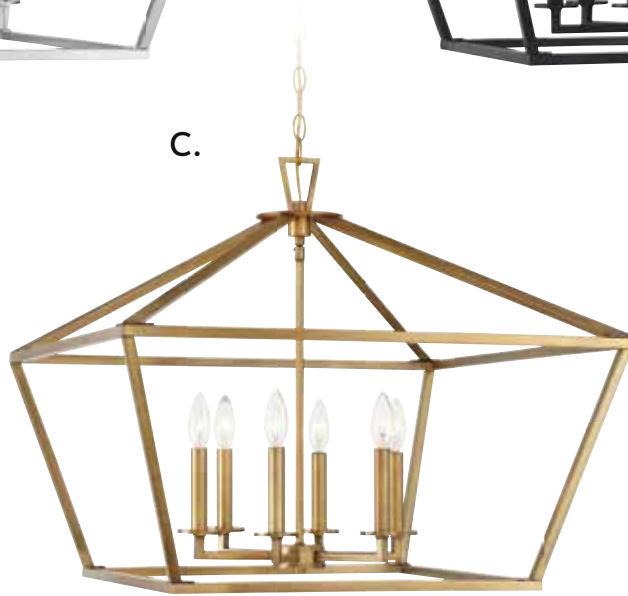

PENDANTS / LANTERNS

A.

B.

C.

D.

E.

TOWNSEND

A. 3-325-6-SN
6-Light Pendant
Satin Nickel Finish
26"W x 23-1/3"H
6C 60W
Metal Candle Covers