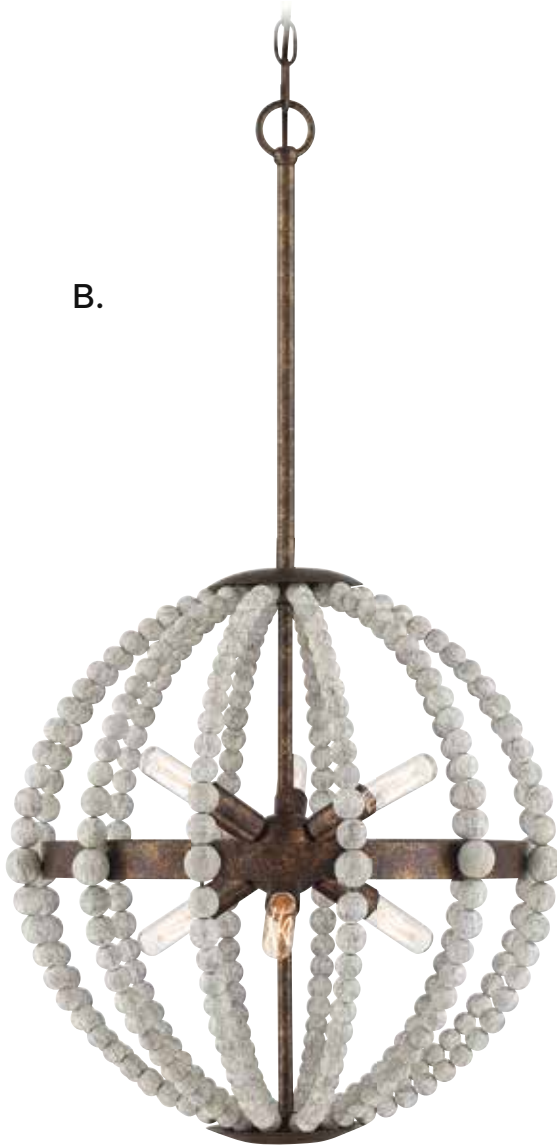

D. 7-203-2-89
 2-Light Pendant
 Matte Black Finish
 13"W x 20"H
 2E 60W
 White Opal Glass

DESOTO

ORBES

A.

B.

A. 7-9991-8-94
8-Light Pendant
Avignon Finish
22-5/8"W x 37"H
8C 60W
Wooden Beads

B. 7-9990-6-94
6-Light Pendant
Avignon Finish
18"W x 33"H
6C 60W
Wooden Beads