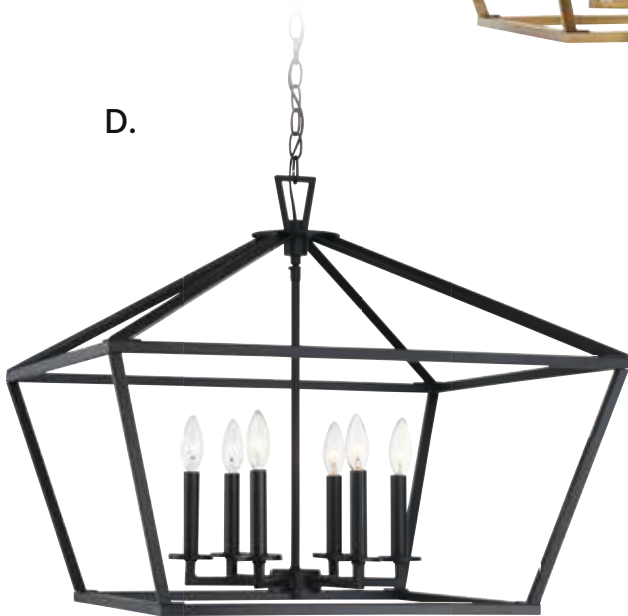

PENDANTS / LANTERNS

A.

B.

C.

D.

E.

TOWNSEND

A. 3-325-6-SN
6-Light Pendant
Satin Nickel Finish
26"W x 23-1/3"H
6C 60W
Metal Candle Covers