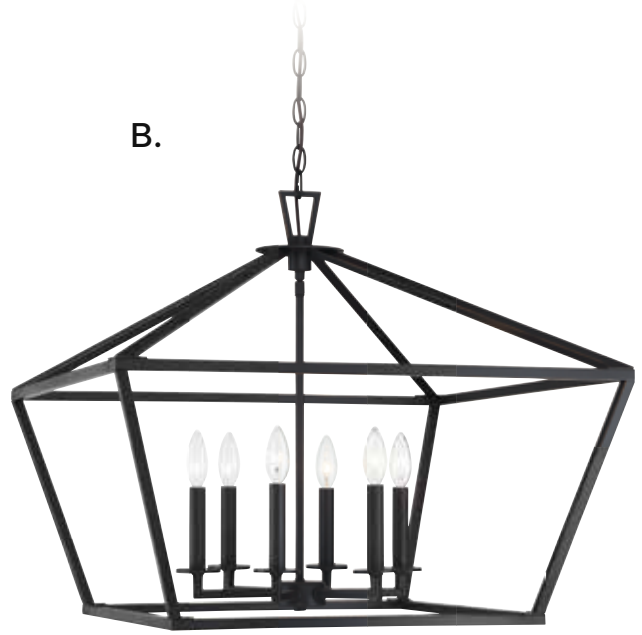

PENDANTS / LANTERNS

A.

B.

C.

D.

E.

TOWNSEND

A. 3-325-6-SN
6-Light Pendant
Satin Nickel Finish
26"W x 23-1/3"H
6C 60W
Metal Candle Covers