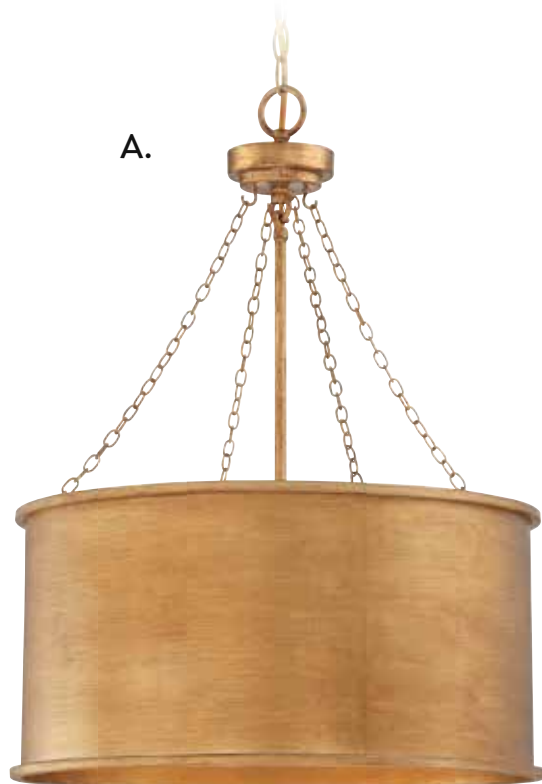

ROCHESTER

A.