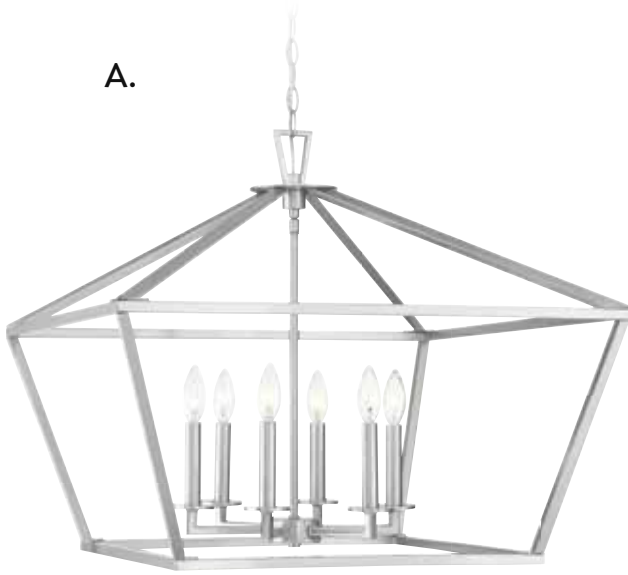

PENDANTS / LANTERNS

A.

B.

C.

D.

E.

TOWNSEND

A. 3-325-6-SN
6-Light Pendant
Satin Nickel Finish
26"W x 23-1/3"H
6C 60W
Metal Candle Covers