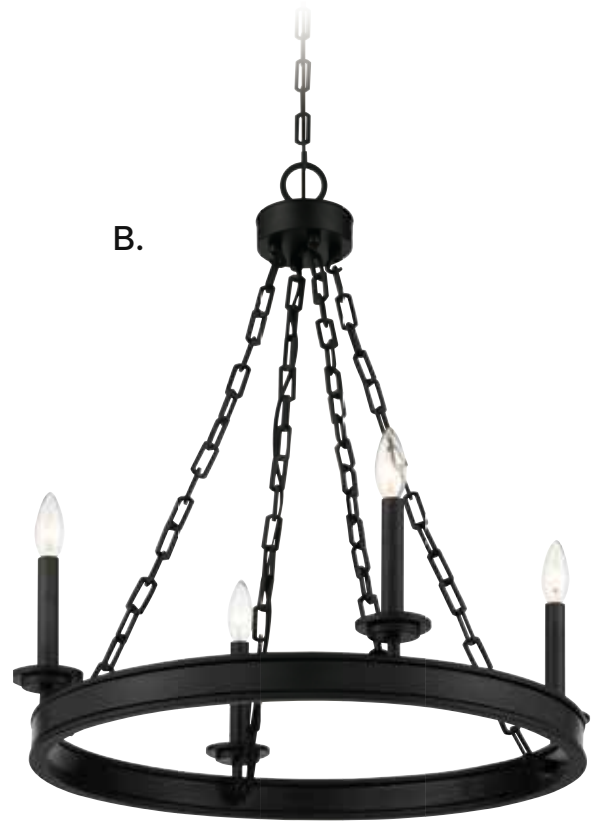

A. 6-8502-3-322
3-Light Convertible
Semi-Flush/Pendant
Warm Brass Finish
15"W x 5-1/4"H
Adj H 5-1/4" - 59-1/4"
3E 60W
30° Swivel
White Fabric Shade

B. 7-8501-5-322
5-Light Pendant
Warm Brass Finish
25"W x 10-1/4"H
Adj H 10-1/4" - 64-1/4"
5E 60W
30° Swivel
White Fabric Shade

C. 1-8500-5-322
5-Light Linear Chandelier
Warm Brass Finish
42"L x 13-1/2"W x 10-1/4"H
Adj H 10-1/4" - 64-1/4"
5E 60W
30° Swivel
White Fabric Shade

SEVILLE

SEVILLE

TODAY'S CLASSIC STYLE

A. **1-4403-4-109**
4-Light Chandelier
Polished Nickel Finish
25"W x 27-1/4"H
4C 60W
Metal Candle Covers

B. **1-4403-4-89**
4-Light Chandelier
Matte Black Finish
25"W x 27-1/4"H
4C 60W
Metal Candle Covers

C. **1-4403-4-322**
4-Light Chandelier
Warm Brass Finish
25"W x 27-1/4"H
4C 60W
Metal Candle Covers

SEVILLE