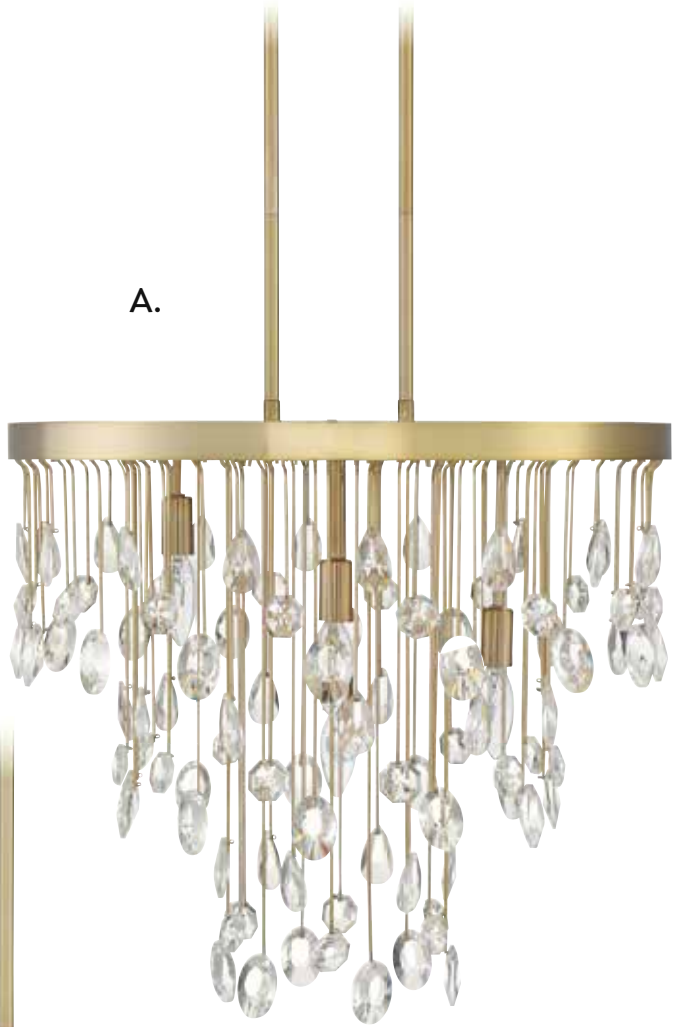

LIVORNO

RENAISSANCE GUILD

A.

B.

A. 1-1846-4-127
4-Light Chandelier
Noble Brass Finish
21"W x 19"H
Adj H 19" - 76"
4C 60W
30° Swivel
Clear Crystal

B. 1-1847-8-127
8-Light Oval Chandelier
Noble Brass Finish
36"L x 15"W x 15"H
Adj H 15" - 72"
8C 60W
30° Swivel
Clear Crystal