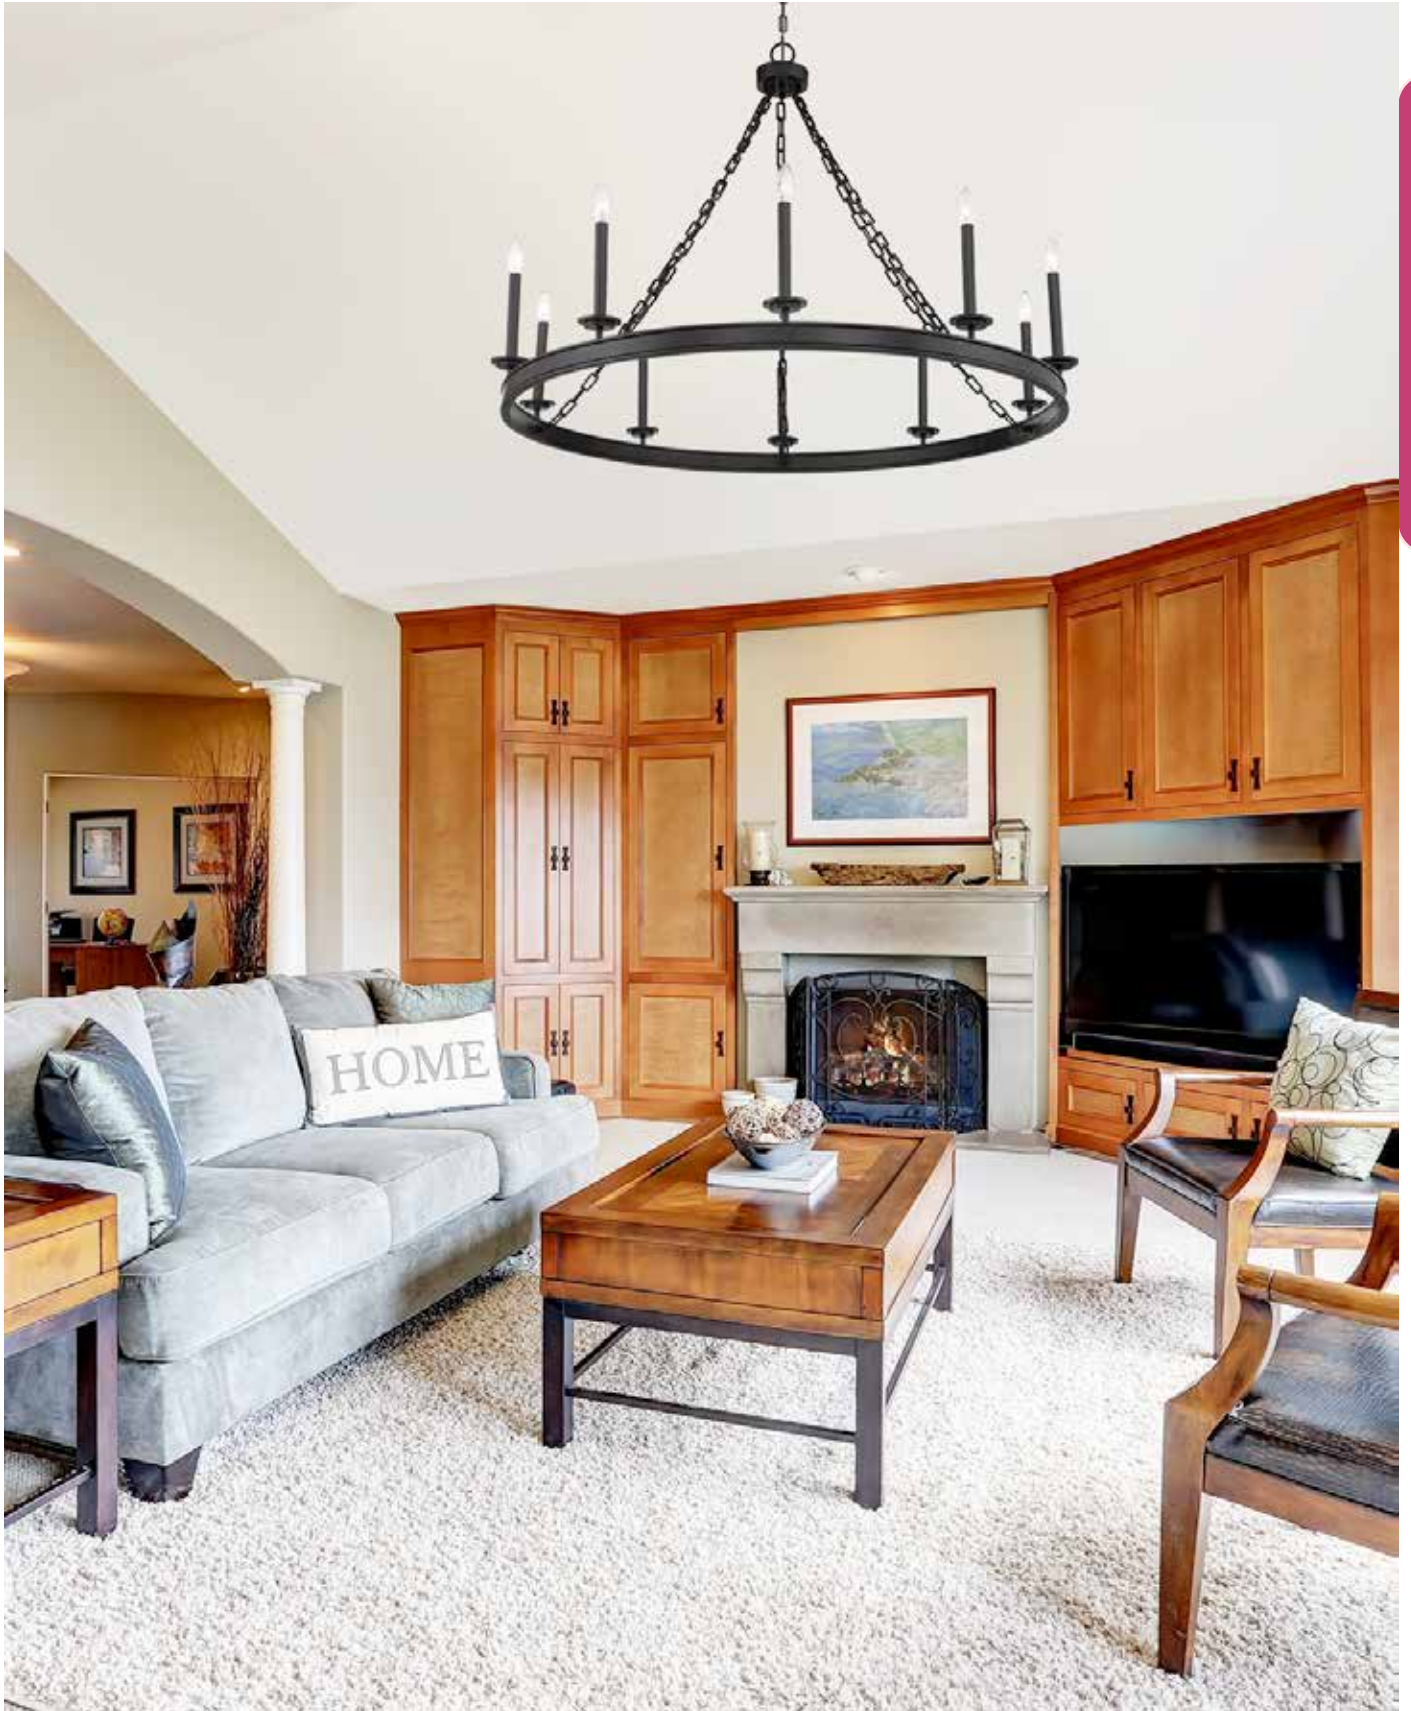

B. 1-4405-10-322
10-Light Chandelier
Warm Brass Finish
45"W x 33"H
10C 60W
Metal Candle Covers

C. 1-4405-10-89
10-Light Chandelier
Matte Black Finish
45"W x 33"H
10C 60W
Metal Candle Covers

B.

C.

SEVILLE

TODAY'S CLASSIC STYLE