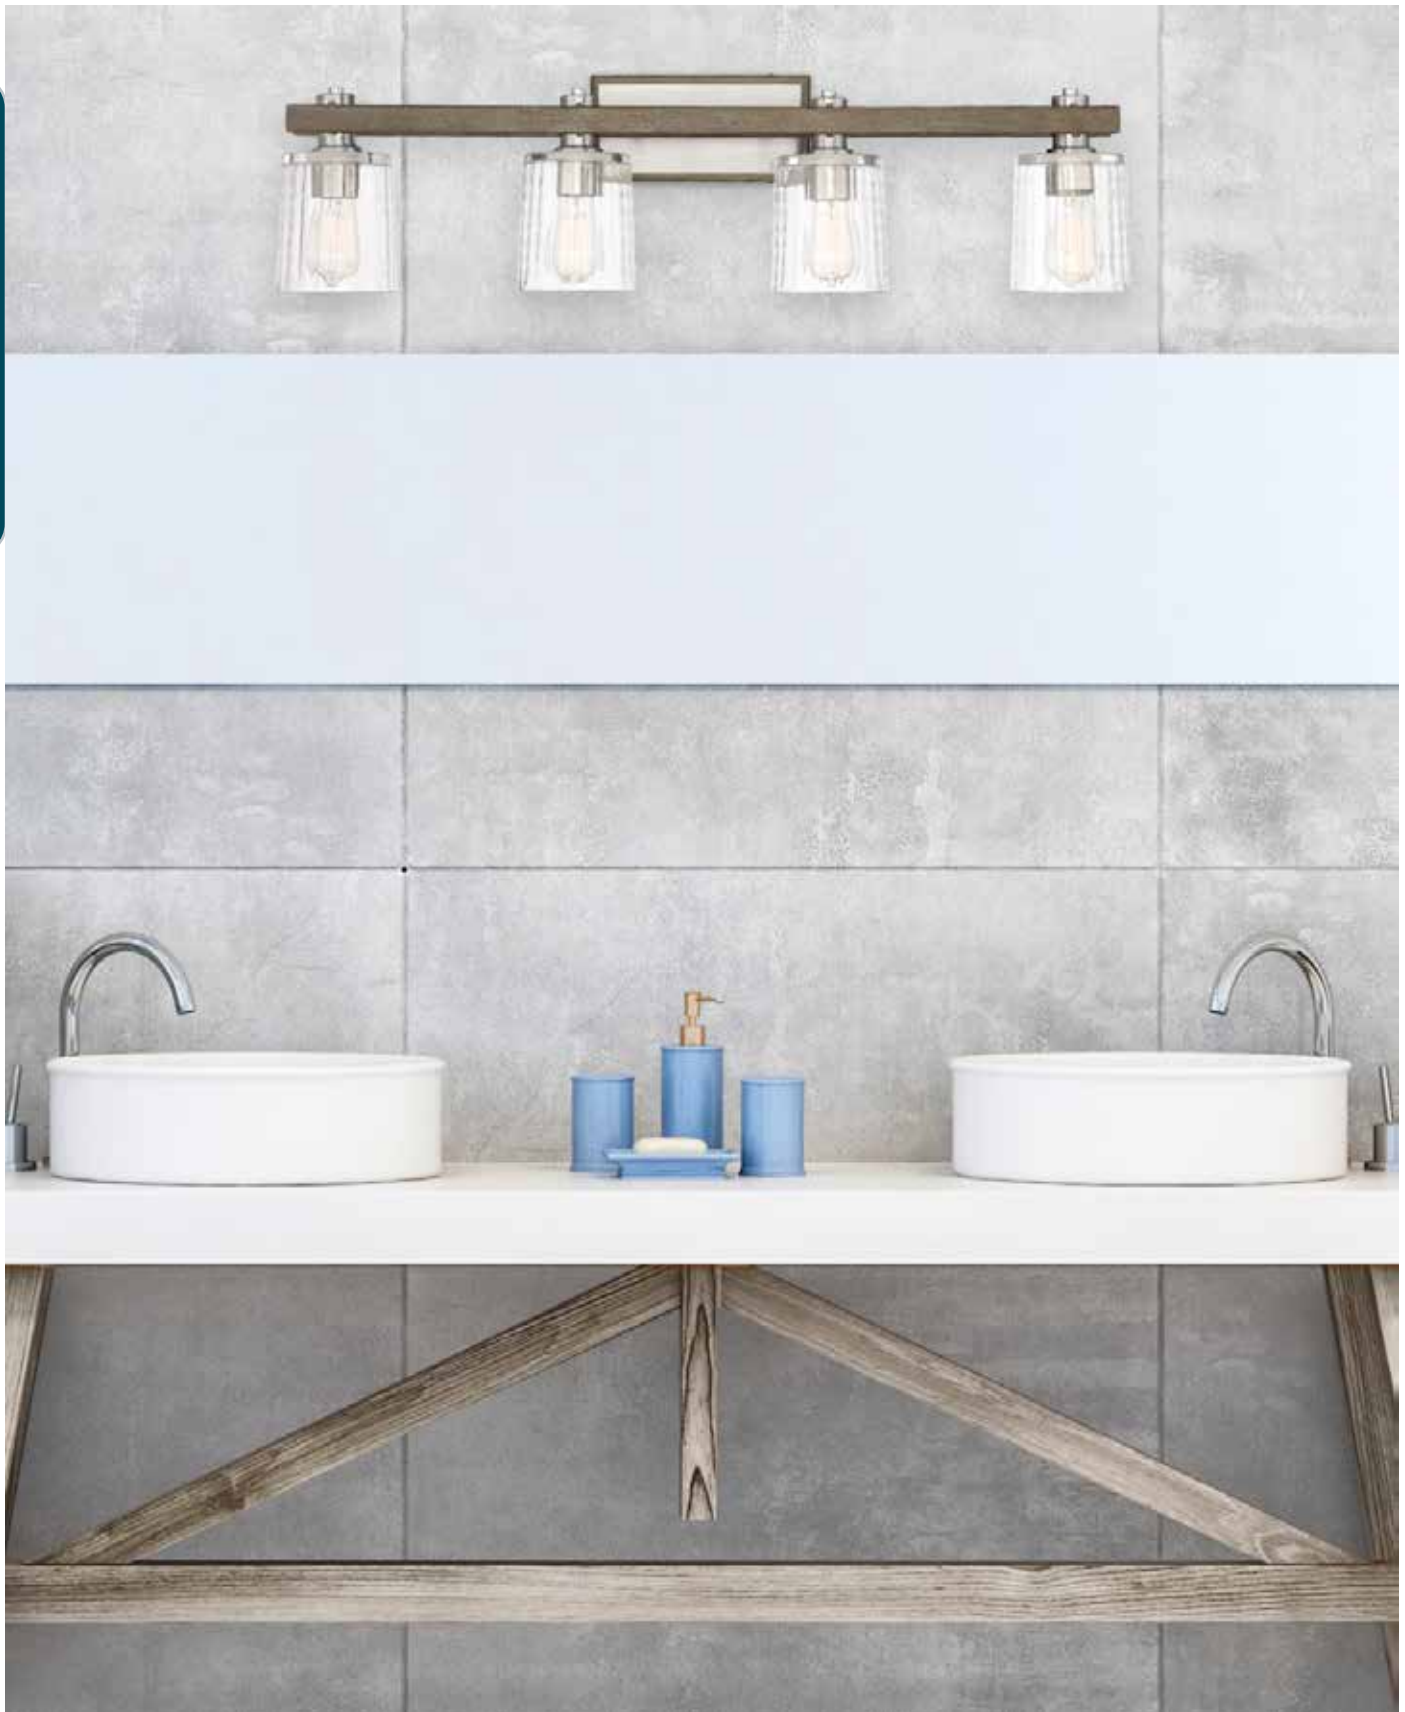

HALIFAX

POUR LE BAIN