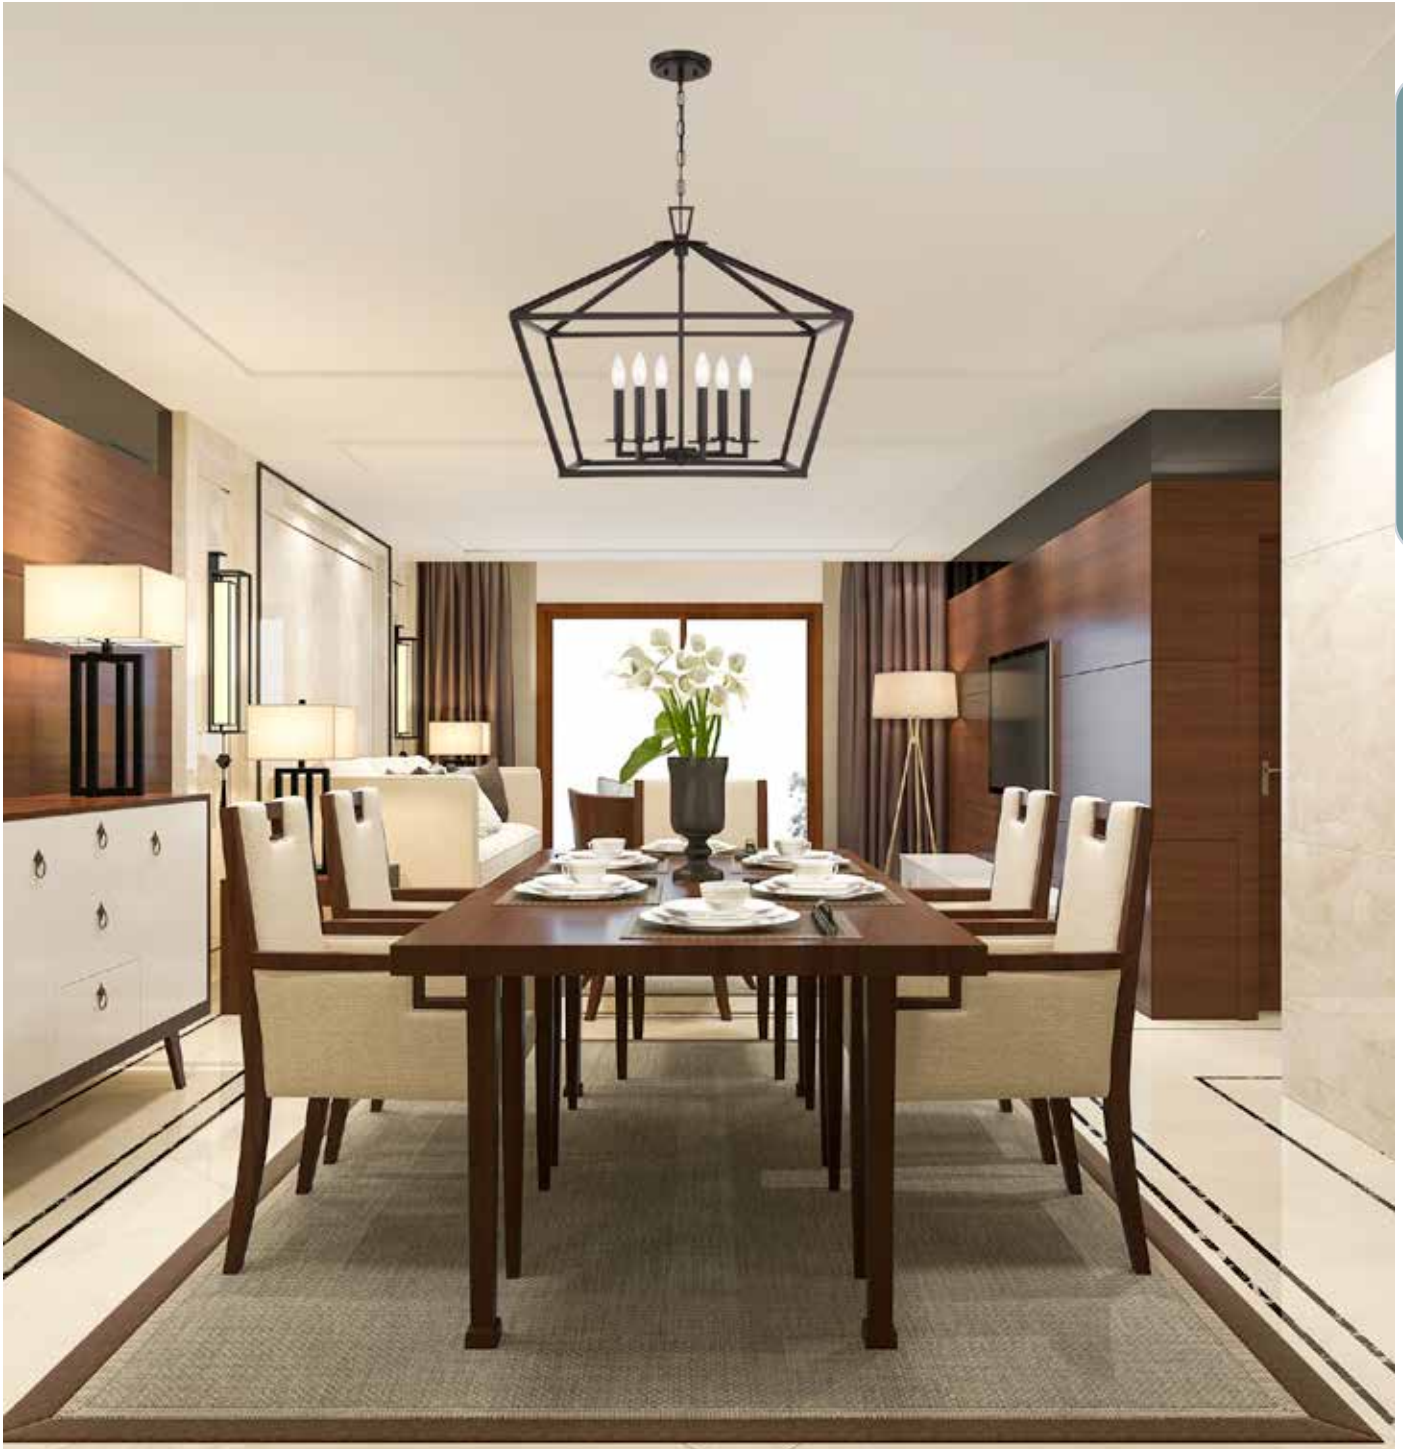

PENDANTS / LANTERNS

A.

B.

C.

D.

E.

TOWNSEND

A. 3-325-6-SN
6-Light Pendant
Satin Nickel Finish
26"W x 23-1/3"H
6C 60W
Metal Candle Covers