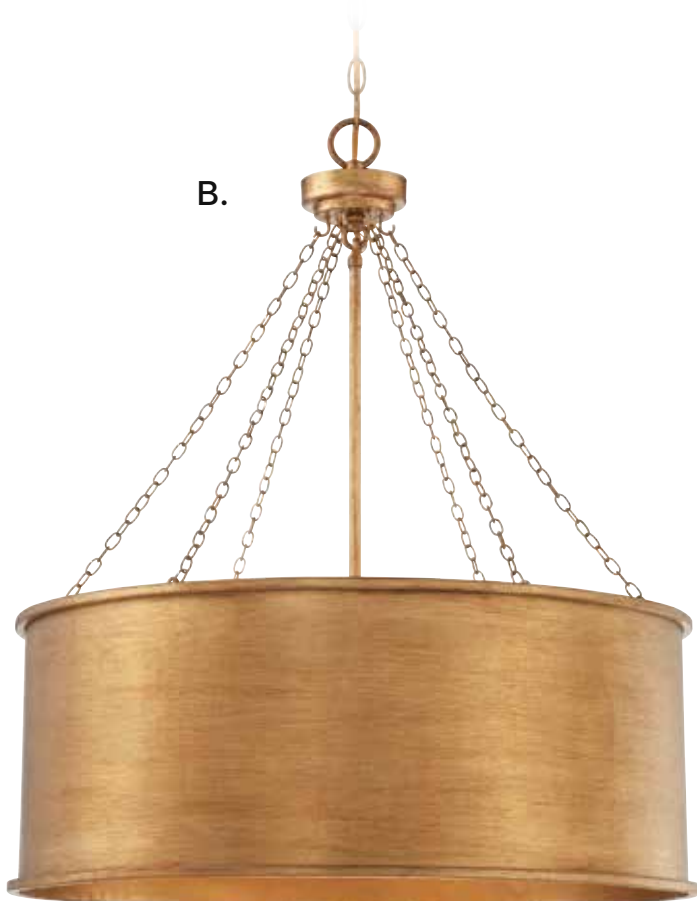

ROCHESTER

A.

B.

A. 7-487-4-54
4-Light Pendant
Gold Patina Finish
19"W x 26-1/2"H
4E 60W

B. 7-488-6-54
6-Light Pendant
Gold Patina Finish
25"W x 29"H
6E 60W