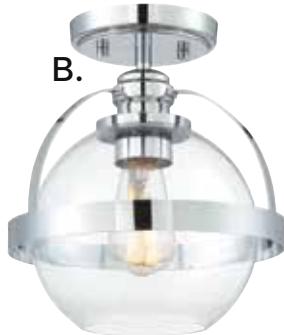

PENDLETON

PENDANTS / LANTERNS

A.

B.

*C.

*D.

A. 6-7200-1-89
1-Light Semi-Flush
Matte Black Finish
9-3/8"W x 9-3/4"H
1E 60W
Clear Glass

B. 6-7200-1-11
1-Light Semi-Flush
Polished Chrome Finish
9-3/8"W x 9-3/4"H
1E 60W
Clear Glass

C. 7-7201-1-89
1-Light Pendant
Matte Black Finish
14"W x 14"H
Adj H 14"- 45-1/2"
1E 60W
90° Swivel
Clear Glass

D. 7-7201-1-11
1-Light Pendant
Polished Chrome Finish
14"W x 14"H
Adj H 14"- 45-1/2"
1E 60W
90° Swivel
Clear Glass

*Options: 7-EXT- Extension Rod - 9-1/2"(3pcs)