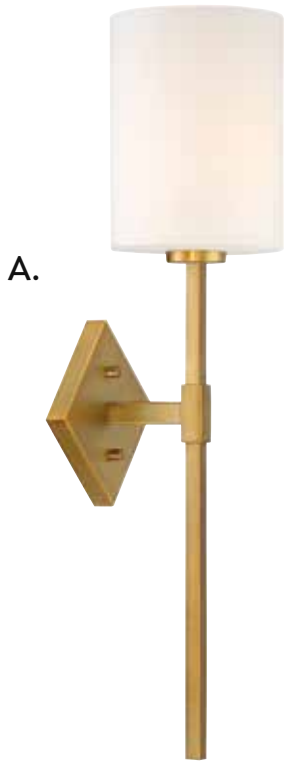

DESTIN

WALL LIGHTING

A.