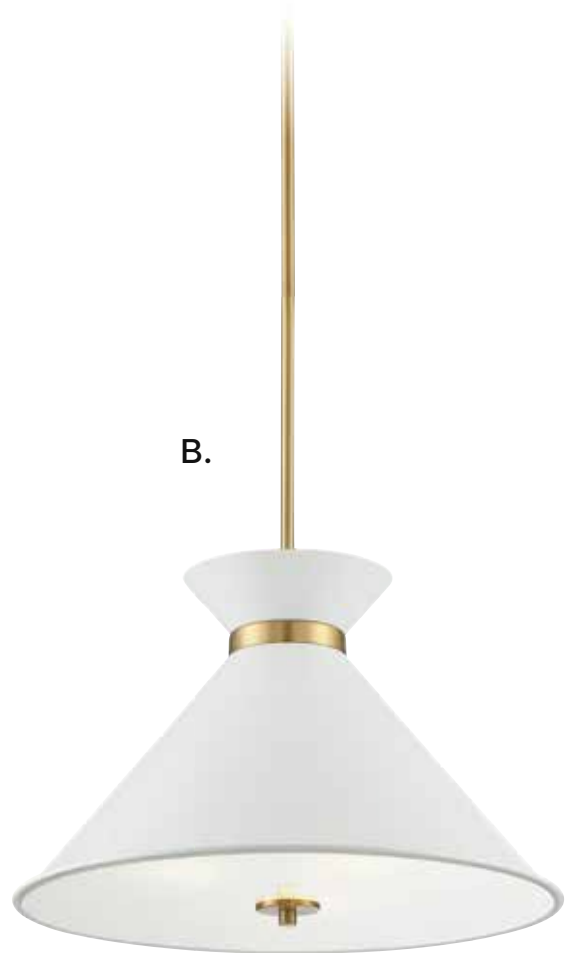

LAMAR

A.

B.

C.

BRIAN THOMAS
COLLECTION

- **A. 7-2416-3-143**
  3-Light Pendant
  Black w/ Warm Brass Finish
  18"W x 11"H
  Adj H 11"- 68"
  3E 60W
  30° Swivel
  Metal Shade
- **B. 7-2416-3-160**
  3-Light Pendant
  White w/ Warm Brass Finish
  18"W x 11"H
  Adj H 11"- 68"
  3E 60W
  30° Swivel
  Metal Shade
- **C. 7-2416-3-161**
  3-Light Pendant
  Navy Blue w/ Warm Brass Finish
  18"W x 11"H
  Adj H 11"- 68"
  3E 60W
  30° Swivel
  Metal Shade

Options: 7-EXT- Extension Rod - 12"(4pcs) & 6"(1pc)