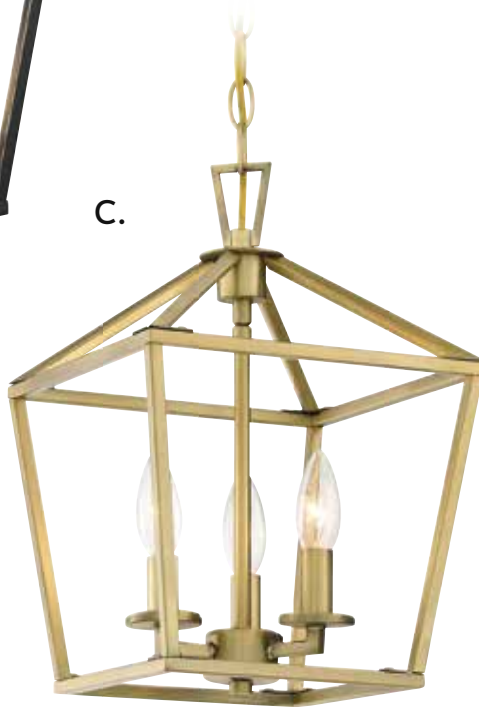

TOWNSEND

PENDANTS / LANTERNS

A.

B.

C.

D.

E.