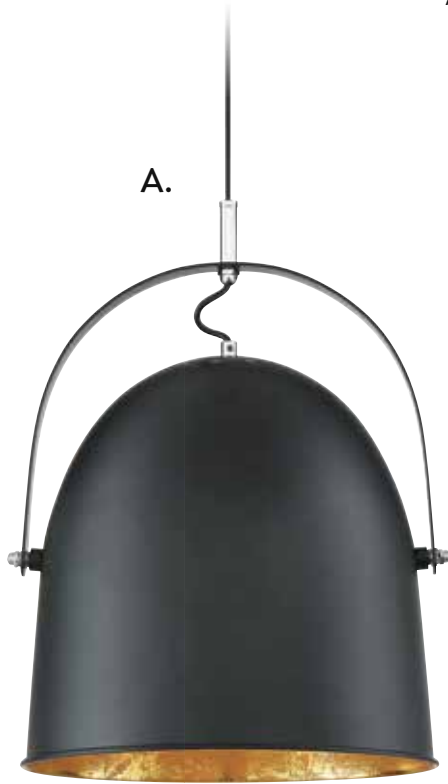

CYPRESS

A. 7-15000-1-126
1-Light Pendant
Black w/ Gold Leaf Finish
13-1/2"W x 19"H
Adj H 19" - 139"
1E 60W
Adjustable Metal Shade