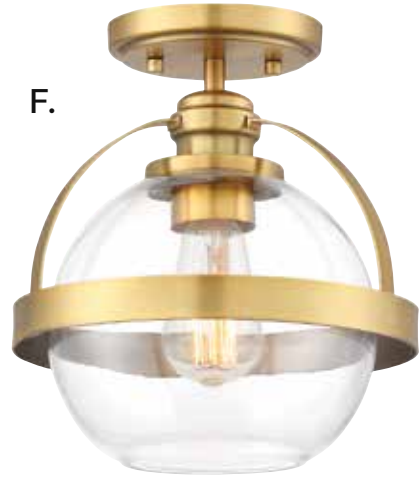

PENDLETON

CEILING

F.

G.

H.

I.

F. 6-7200-1-322
1-Light Semi-Flush
Warm Brass Finish
9-3/8"W x 9-3/4"H
1E 60W
Clear Glass

G. 6-7200-1-SN
1-Light Semi-Flush
Satin Nickel Finish
9-3/8"W x 9-3/4"H
1E 60W
Clear Glass

H. 6-7200-1-11
1-Light Semi-Flush
Polished Chrome Finish
9-3/8"W x 9-3/4"H
1E 60W
Clear Glass

I. 6-7200-1-89
1-Light Semi-Flush
Matte Black Finish
9-3/8"W x 9-3/4"H
1E 60W
Clear Glass