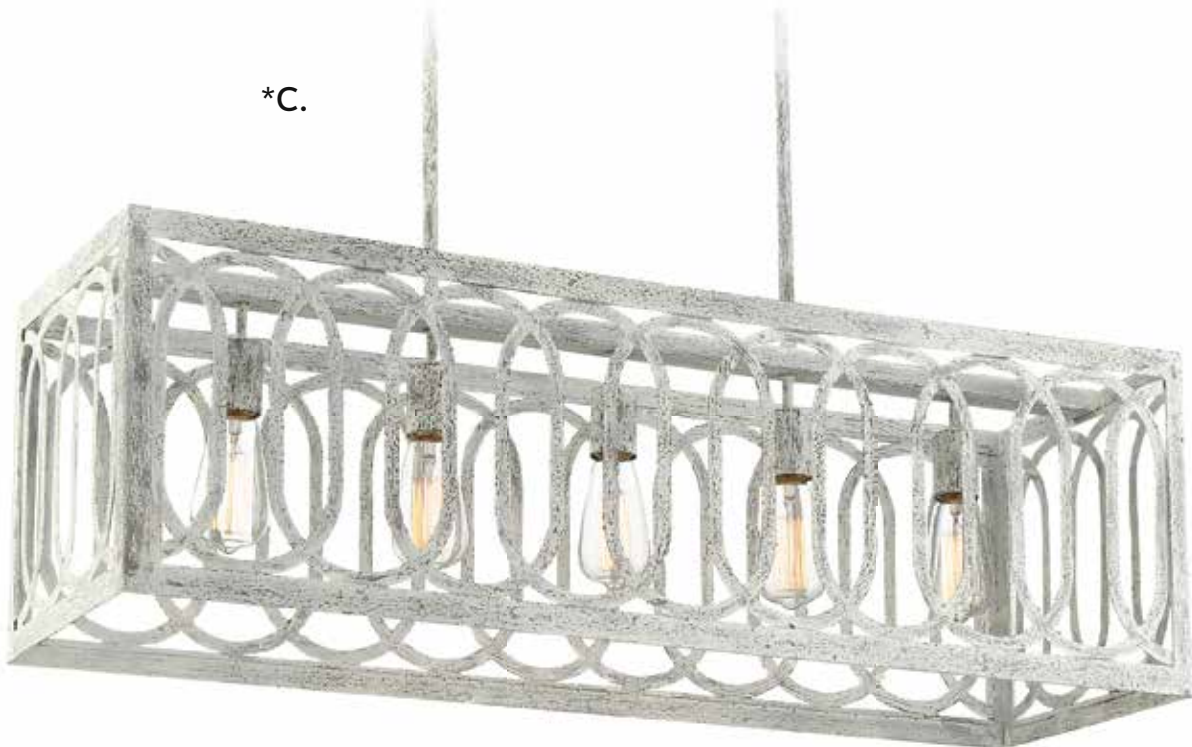

FRENCH COUNTRY

*C.