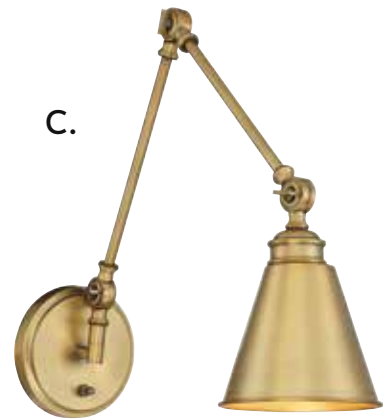

MORLAND

WALL LIGHTING

A.

B.

C.

D.

E.

Switch on backplate, comes with **Cord & Plug**, and **Hardwire**.

A. **9-961CP-1-89**
1-Light Adjustable Sconce
Matte Black Finish
6"W x 16"H x 13"E
Adj E 13" - 33-3/4"
1E 60W
150° Swivel

B. **9-961CP-1-13**
1-Light Adjustable Sconce
English Bronze Finish
6"W x 16"H x 13"E
Adj E 13" - 33-3/4"
1E 60W
150° Swivel

C. **9-961CP-1-322**
1-Light Adjustable Sconce
Warm Brass Finish
6"W x 16"H x 13"E
Adj E 13" - 33-3/4"
1E 60W
150° Swivel

D. **9-961CP-1-109**
1-Light Adjustable Sconce
Polished Nickel Finish
6"W x 16"H x 13"E
Adj E 13" - 33-3/4"
1E 60W
150° Swivel

E. **9-961CP-1-SN**
1-Light Adjustable Sconce
Satin Nickel Finish
6"W x 16"H x 13"E
Adj E 13" - 33-3/4"
1E 60W
150° Swivel