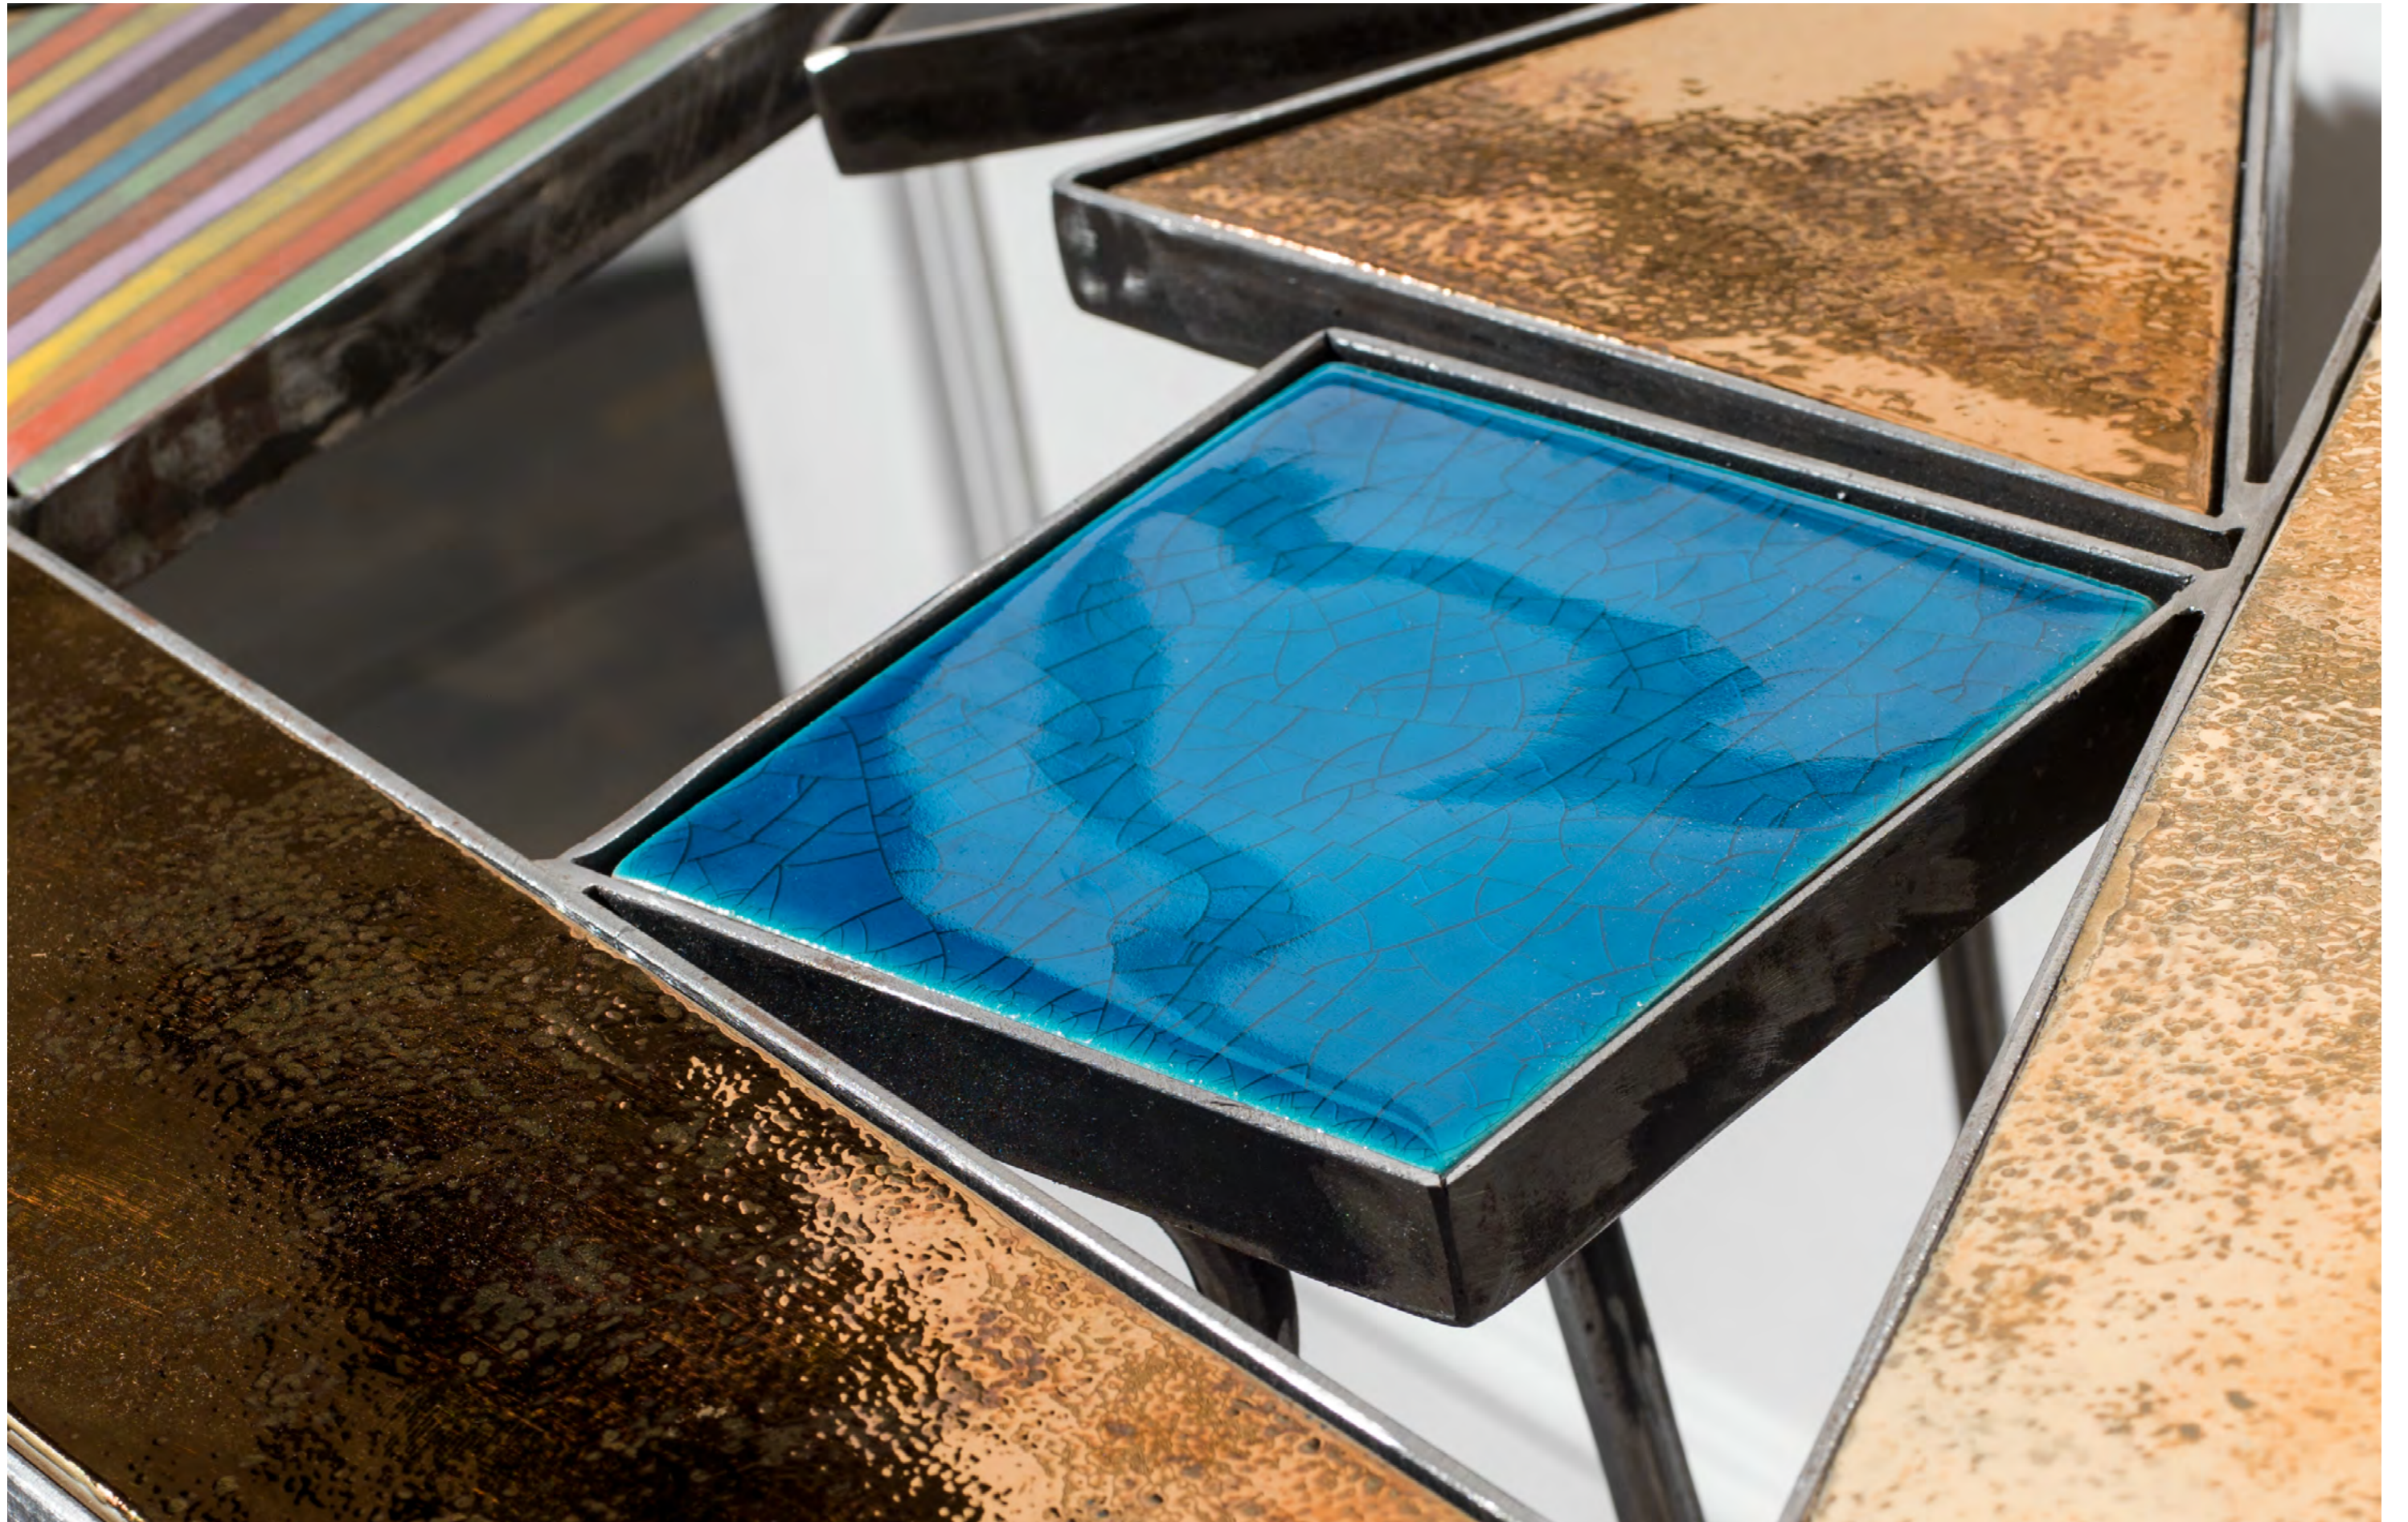

CL2056 TABLE LAMP | cm. 32x32x101h • 2570 VASE | cm. ø30x48h

VS110 VASE | cm. ø43x97h

CL2049 TABLE LAMP | cm. ø45x88h

CL2049 WHITE TABLE LAMP | CL2049/V GREEN TABLE LAMP | cm. ø45x88h

CL.2055 TABLE LAMP | cm. ø50x68h