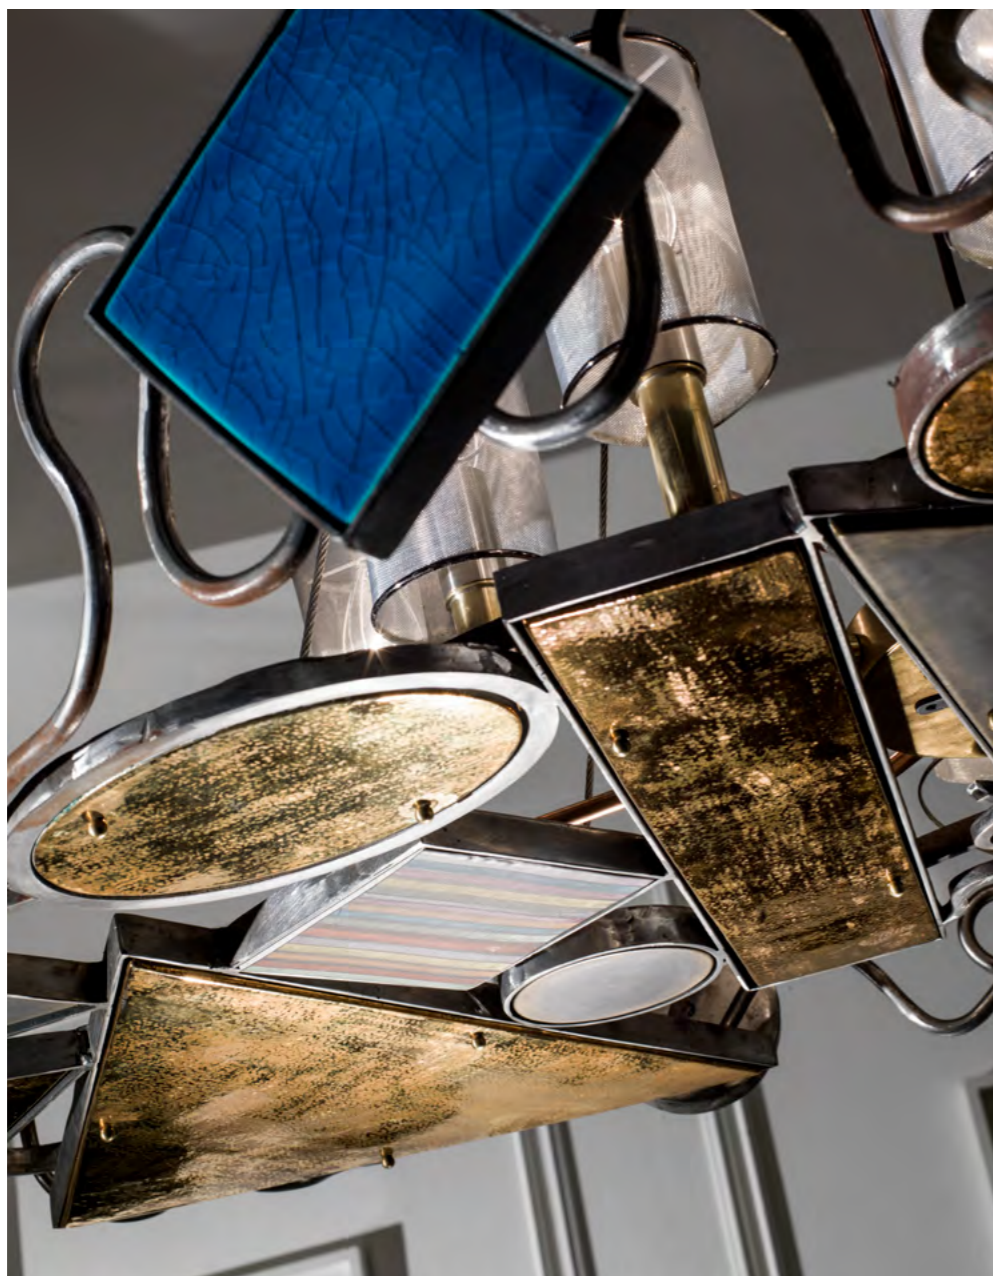

(D) **SE2 CHAIR** | (E) **SE1 CHAIR** | cm. 57x47x152h

(D)

(E)

(A) 5131 WALL SCULPTURE | cm. 75x47  
(B) 5132 WALL SCULPTURE | cm. 87x46

7255 CHANDELIER | cm. 160x100x120h

CL2054 TABLE LAMP | cm. ø50x97h

CL2053 TABLE LAMP | cm. ø50x97h • 2569 VASE | cm. 23x23x42h