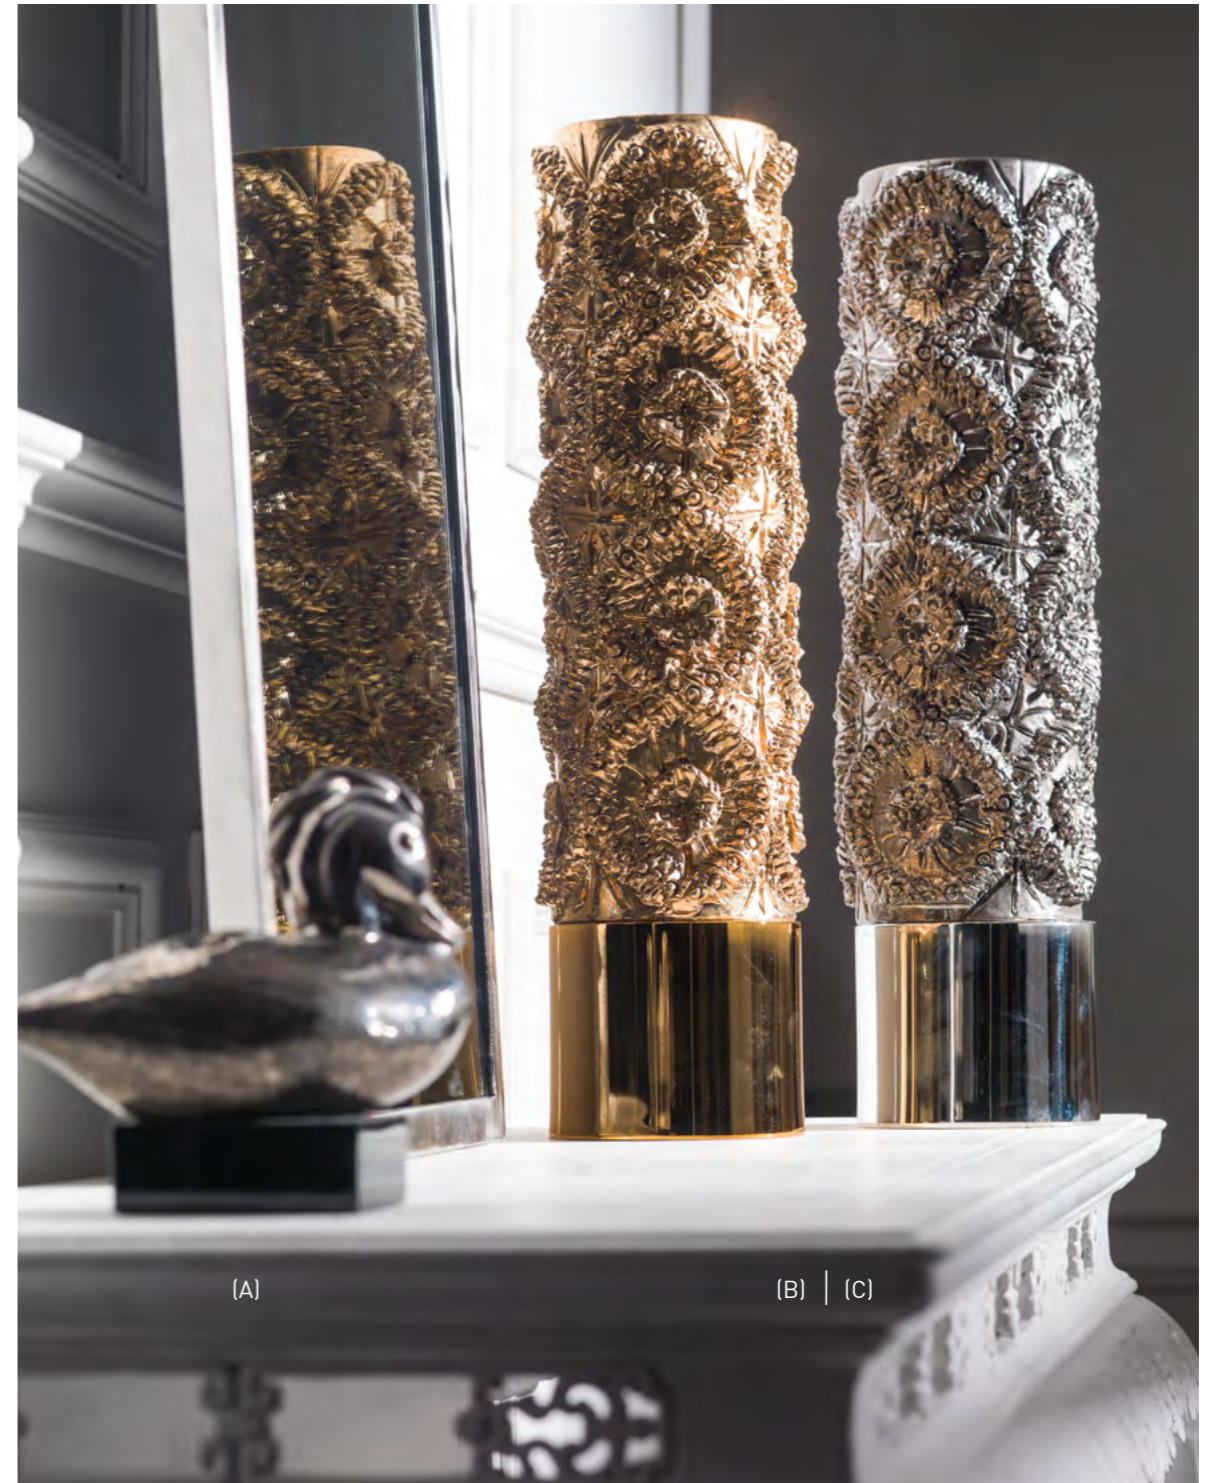

CL2066/O GOLD TABLE LAMP
CL2066 WHITE TABLE LAMP
CL2066/AR SILVER TABLE LAMP | cm. 35x15x71h

(A)

(B) | (C)

(A) **A.332** SCULPTURE | cm. 20x11x14h

(B) **2566** | (C) **2566/AR** TABLE VASE | cm. ø13x48h