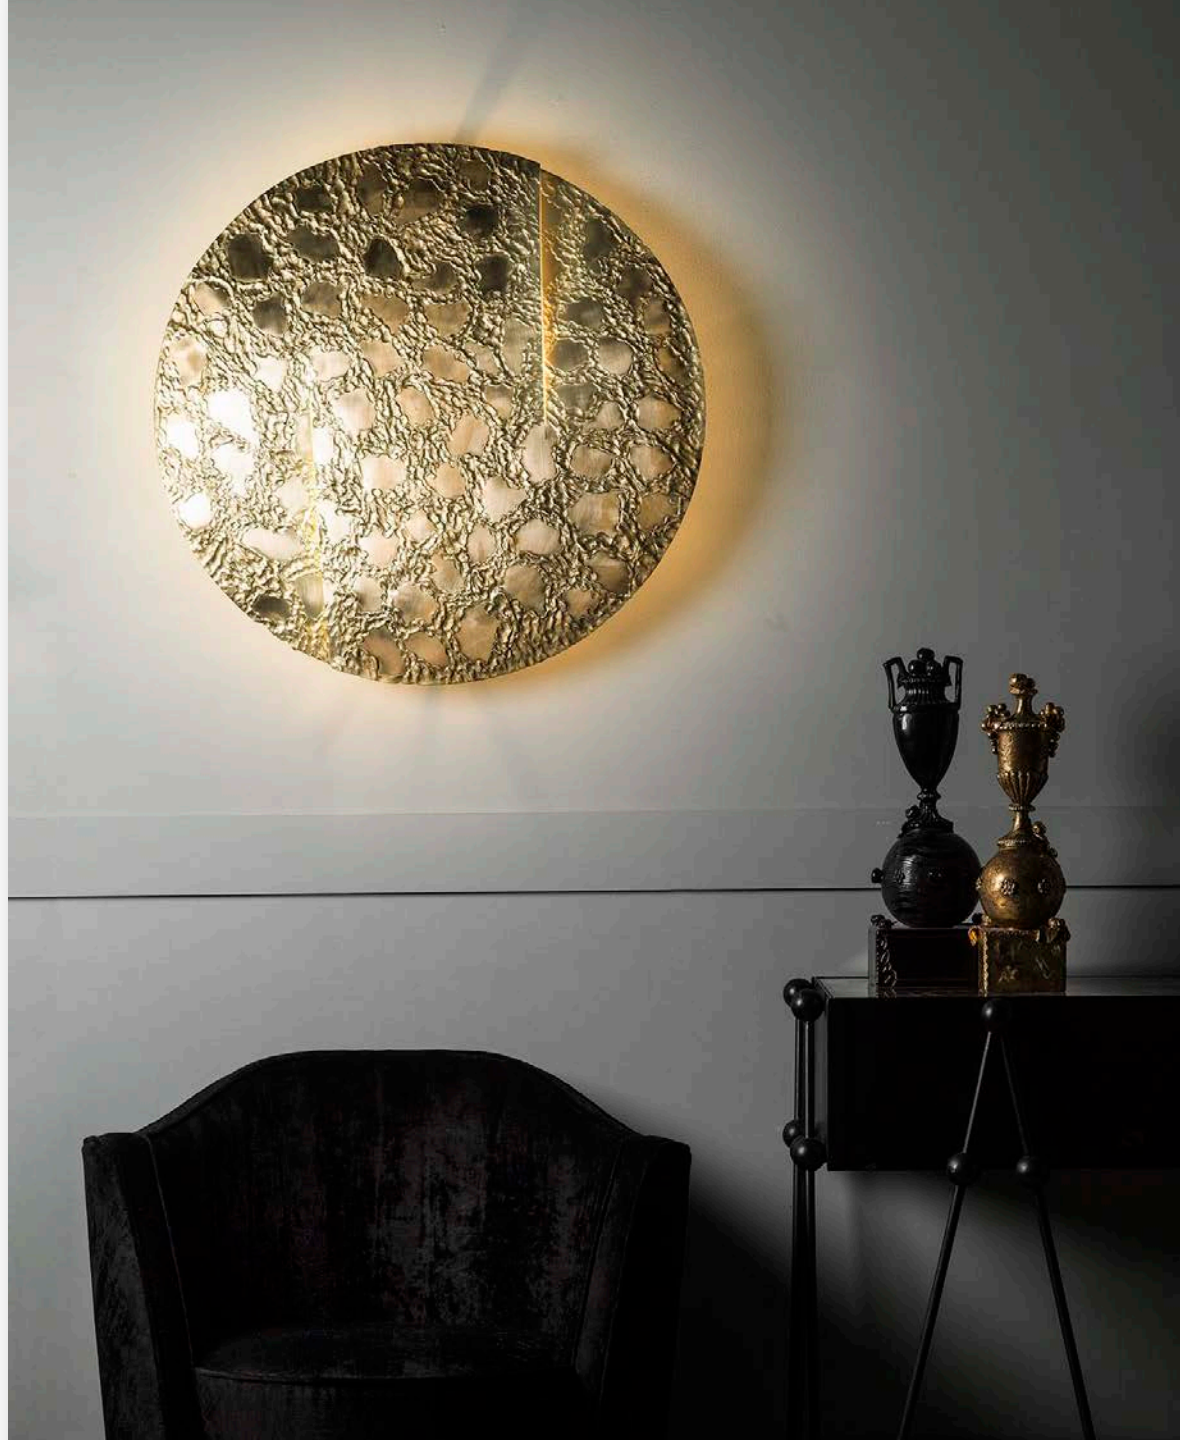

 SIGMA L2
LIGHTING AND INTERIOR DESIGN

Collection 2016
Temporary brochure

Item **7256**
Chandelier \varnothing 95 – 102H

Item **7260** Silver and gold
Item **7260** In gold
Chandelier ø115x100h

Item **Z 612**
Wall lamp \varnothing 24,5x60h

Item **Z 609**
Wall lamp ø 70

Item **CL 2070**
Table lamp \varnothing 40x83h

Item 2572
Vase ø 38x40h

Item **2571**
Vase \varnothing 33x43h

Item **7258**
Chandelier
ø 65 – 135H

A)

Item **T.2209/O** Table big size in gold finish ø 75cmx80H

Item **T.2209/AR** Table big size in silver finish ø 75cmx80H

Item **T.2209/1** Table big size in color finish ø 75cmx80H

B)

Item **T.2210/O** Table medium size in gold finish ø 55cmx69H

Item **T.2210/AR** Table medium size in silver finish ø 55cmx69H

Item 2574
Object ø 28x68h

Item Z 607
Standinglamp 30x30x180h

Item **VS.114**
Vase in white and black ø 35x90h

Item **CL2074**
Table lamp ø 50x84h

Item **VS.115**
Nose vase with piercing
ø 41x57x97H

Item Z 611
Standing lamp 135x50x168h