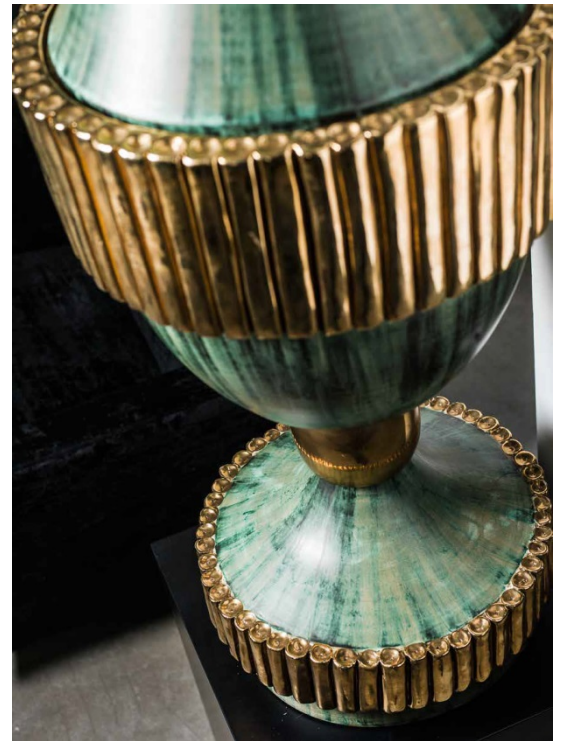

Item **CL2072**
Table lamp \varnothing 30x96H

Item **Z.606**
Standing lamp ø 40x152H

Item **VS.112**
Potiche ø 47x135H

Item **VS113**
Vase ø 26x92H

Item **Z.605**
Wall lamp 15x14x136H

Item **7264**
Chandelier ø 90 – 100H

Item **2576**
Vase ø 37,5x97h

Item **2575**
Vase ø 35,5x77h

Item **VS.111**
Vase ø 46x125h

Item **CL2073**
Table lamp \varnothing 50x81h

Item **A335/1**
Buddah \varnothing 19x50h

Item **A.333/B**
Small fish