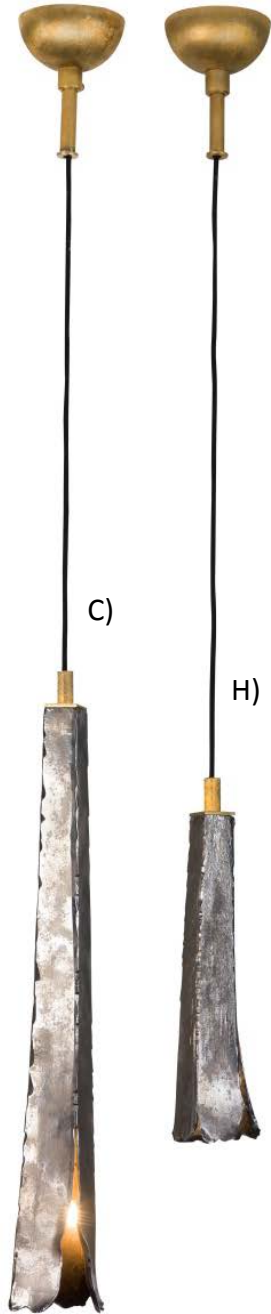

Item **Z 609**
Wall lamp ø 70

Item **CL 2070**
Table lamp \varnothing 40x83h

Item 2572
Vase ø 38x40h

Item **2571**
Vase \varnothing 33x43h

Item **7258**
Chandelier
ø 65 – 135H

A)

Item **T.2209/O** Table big size in gold finish ø 75cmx80H

Item **T.2209/AR** Table big size in silver finish ø 75cmx80H

Item **T.2209/1** Table big size in color finish ø 75cmx80H

B)

Item **T.2210/O** Table medium size in gold finish ø 55cmx69H

Item **T.2210/AR** Table medium size in silver finish ø 55cmx69H

Item 2574
Object ø 28x68h

Item Z 607
Standinglamp 30x30x180h

Item **VS.114**
Vase in white and black ø 35x90h

Item **CL2074**
Table lamp ø 50x84h

Item **VS.115**
Nose vase with piercing
ø 41x57x97H

Item Z 611
Standing lamp 135x50x168h

- C) Item **7261/AR** Big platinum pendent
- D) Item **7261/O** Big gold pendent
- H) Item **7262/AR** Medium silver pendent
- L) Item **7262/O** Medium gold pendent
- H) Item **7262/AR** Medium silver pendent
- L) Item **7262/O** Medium gold pendent