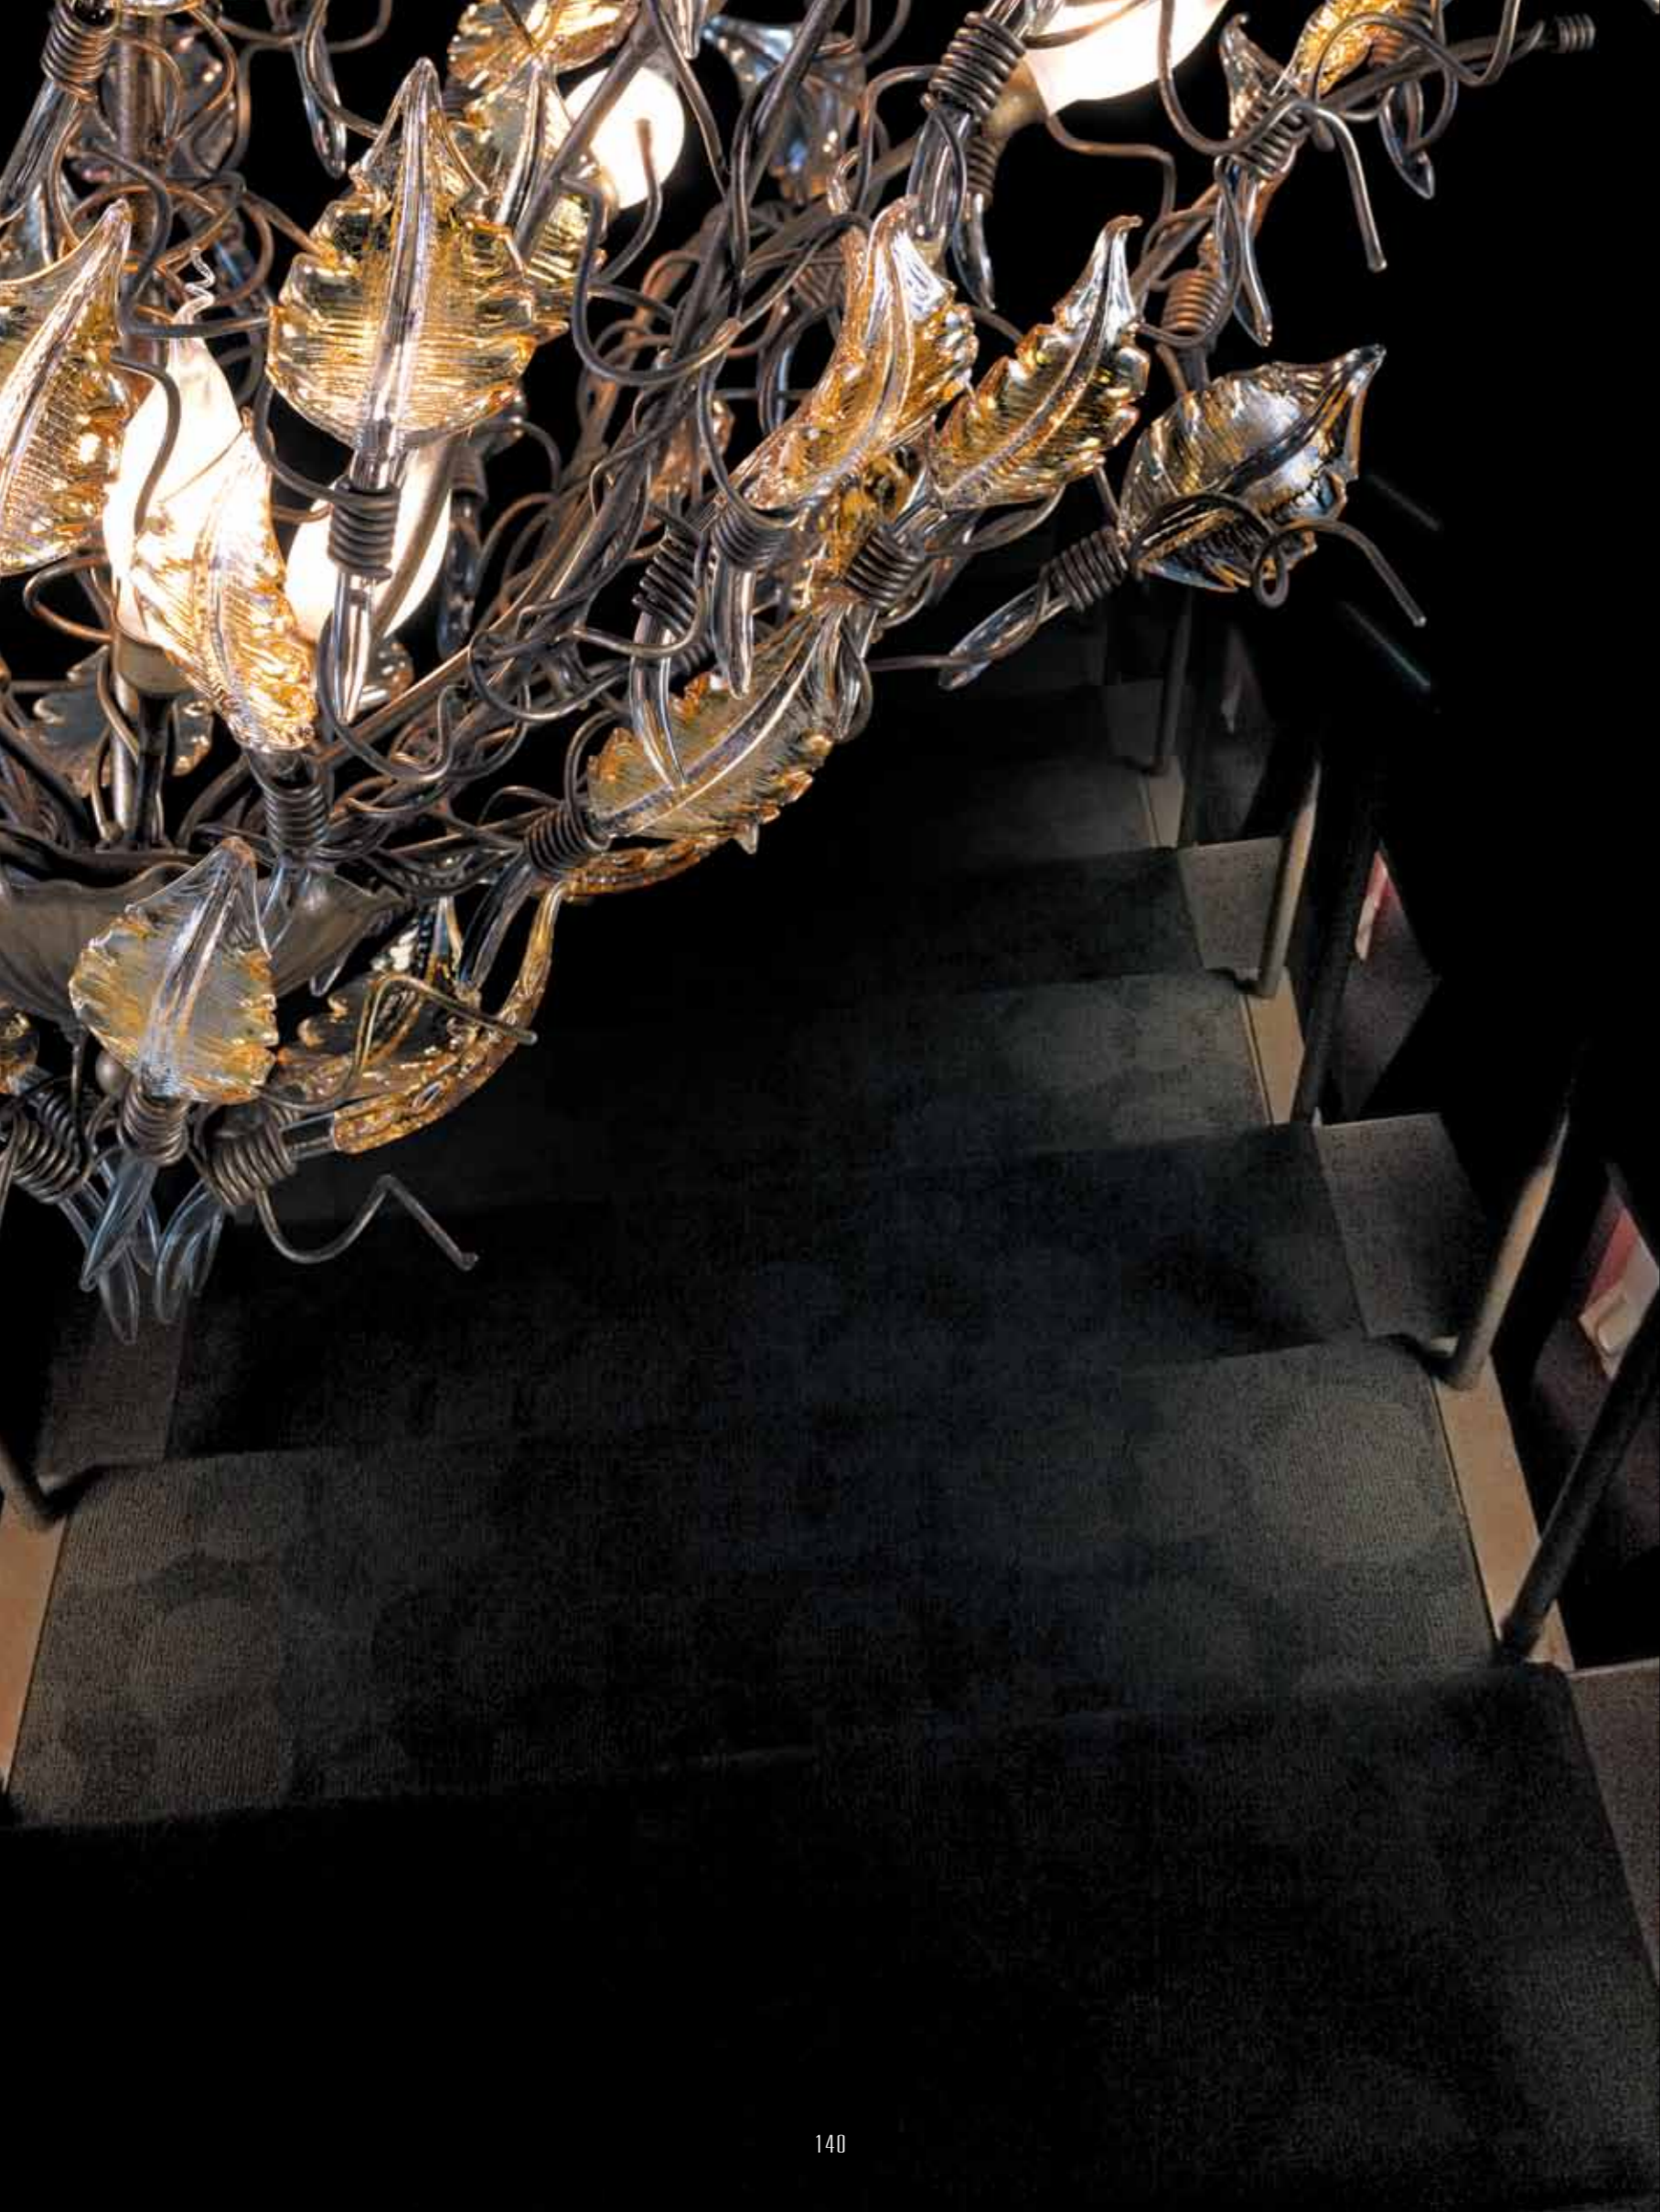

Art. 14902/12-AM  
Diam. cm. 120 - h. cm. 90  
12xE14 42W ES max

THE METAL IS SHAPED INTO SINUOUS FORMS,  
AS ONLY THE SKILL OF  
OUR CRAFTSMEN CAN DO

Art. 14805/A2-AM  
Diam. cm. 46 - h. cm. 50 - sp. cm. 23  
2xE14 42W ES max

Art. 15004/A1-AM  
Diam. cm. 28 - h. cm. 50 - sp. cm. 27  
1xE14 42W ES max

Art. 14809/SG-S  
Diam. cm. 130 - h. cm. 75  
20xG9 33W ES max

Art. 15008/SP-A  
Diam. cm. 90 - h. cm. 65  
9xG9 33W ES max

Art. 14907/AG-A  
Diam. cm. 45 - h. cm. 37 - sp. cm. 20  
3xG9 33W ES max