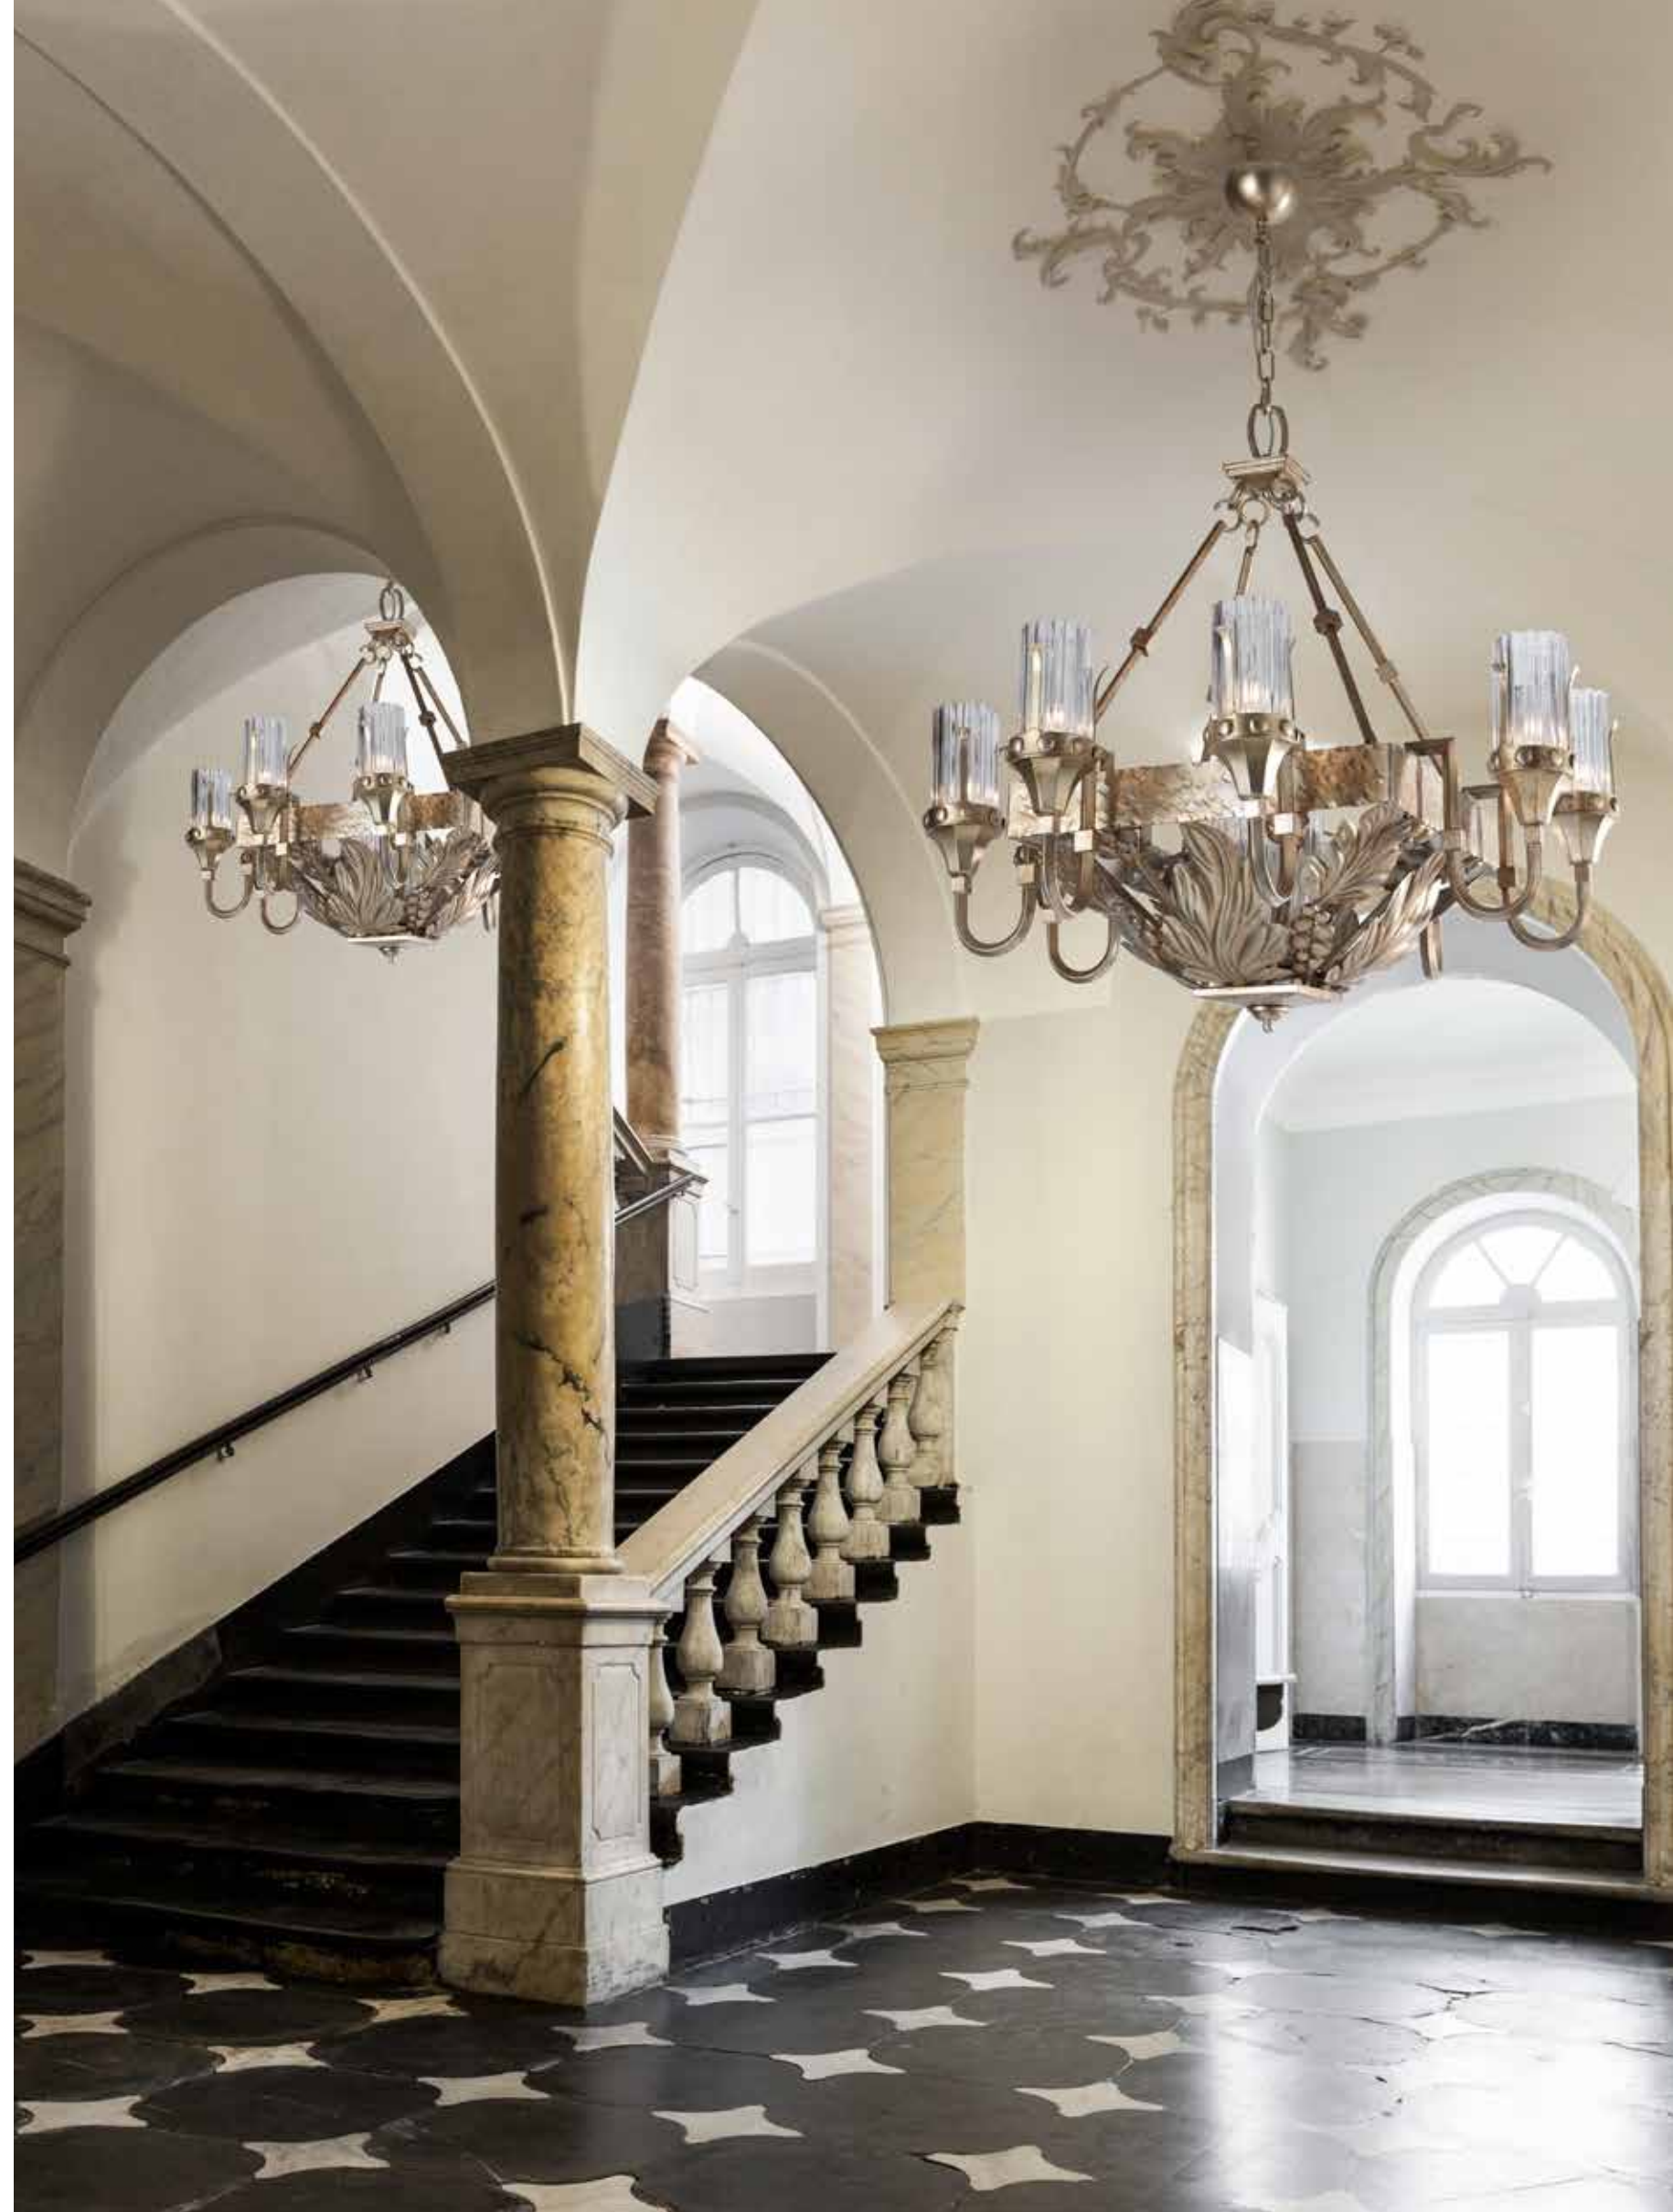

cod_20833

Art. 20833/6-G
cm. ø57x58h | 6xE14 42W ES max

cod
20732

Art. 20732/A2-SG
cm. ø28x13x29h | 2xE14 Tubular Led 4W

cod 20712

Art. 20712/SP-T
cm. ø88x88x90h | 8xE14 42W ES max

cod_20611

Art. 20611/SG-T
cm. ø132x100h | 8xE14 42W ES max