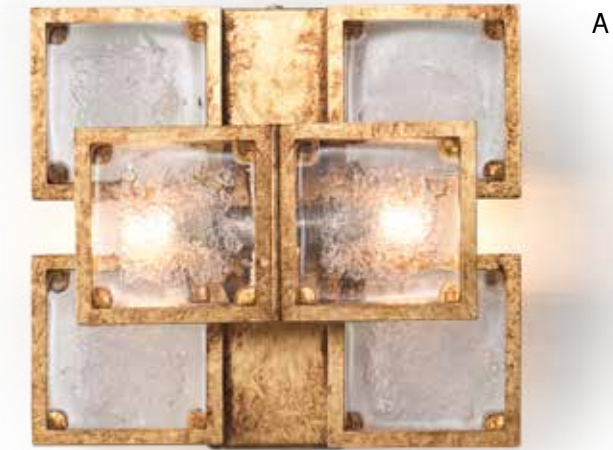

cod_20627

Art. 20627/SG-G
cm. ø70x70x83h | 8xE14 Tubular Led 4W

cod_20637

Art. 20637/L-G
cm. ø22x22x24h | 1xE27 70W ES max

A

B

cod_ **20635**
20836

A) Art. 20635/AP-G
cm. ø24,5x8x22h | 2xG9 3,5W Led max