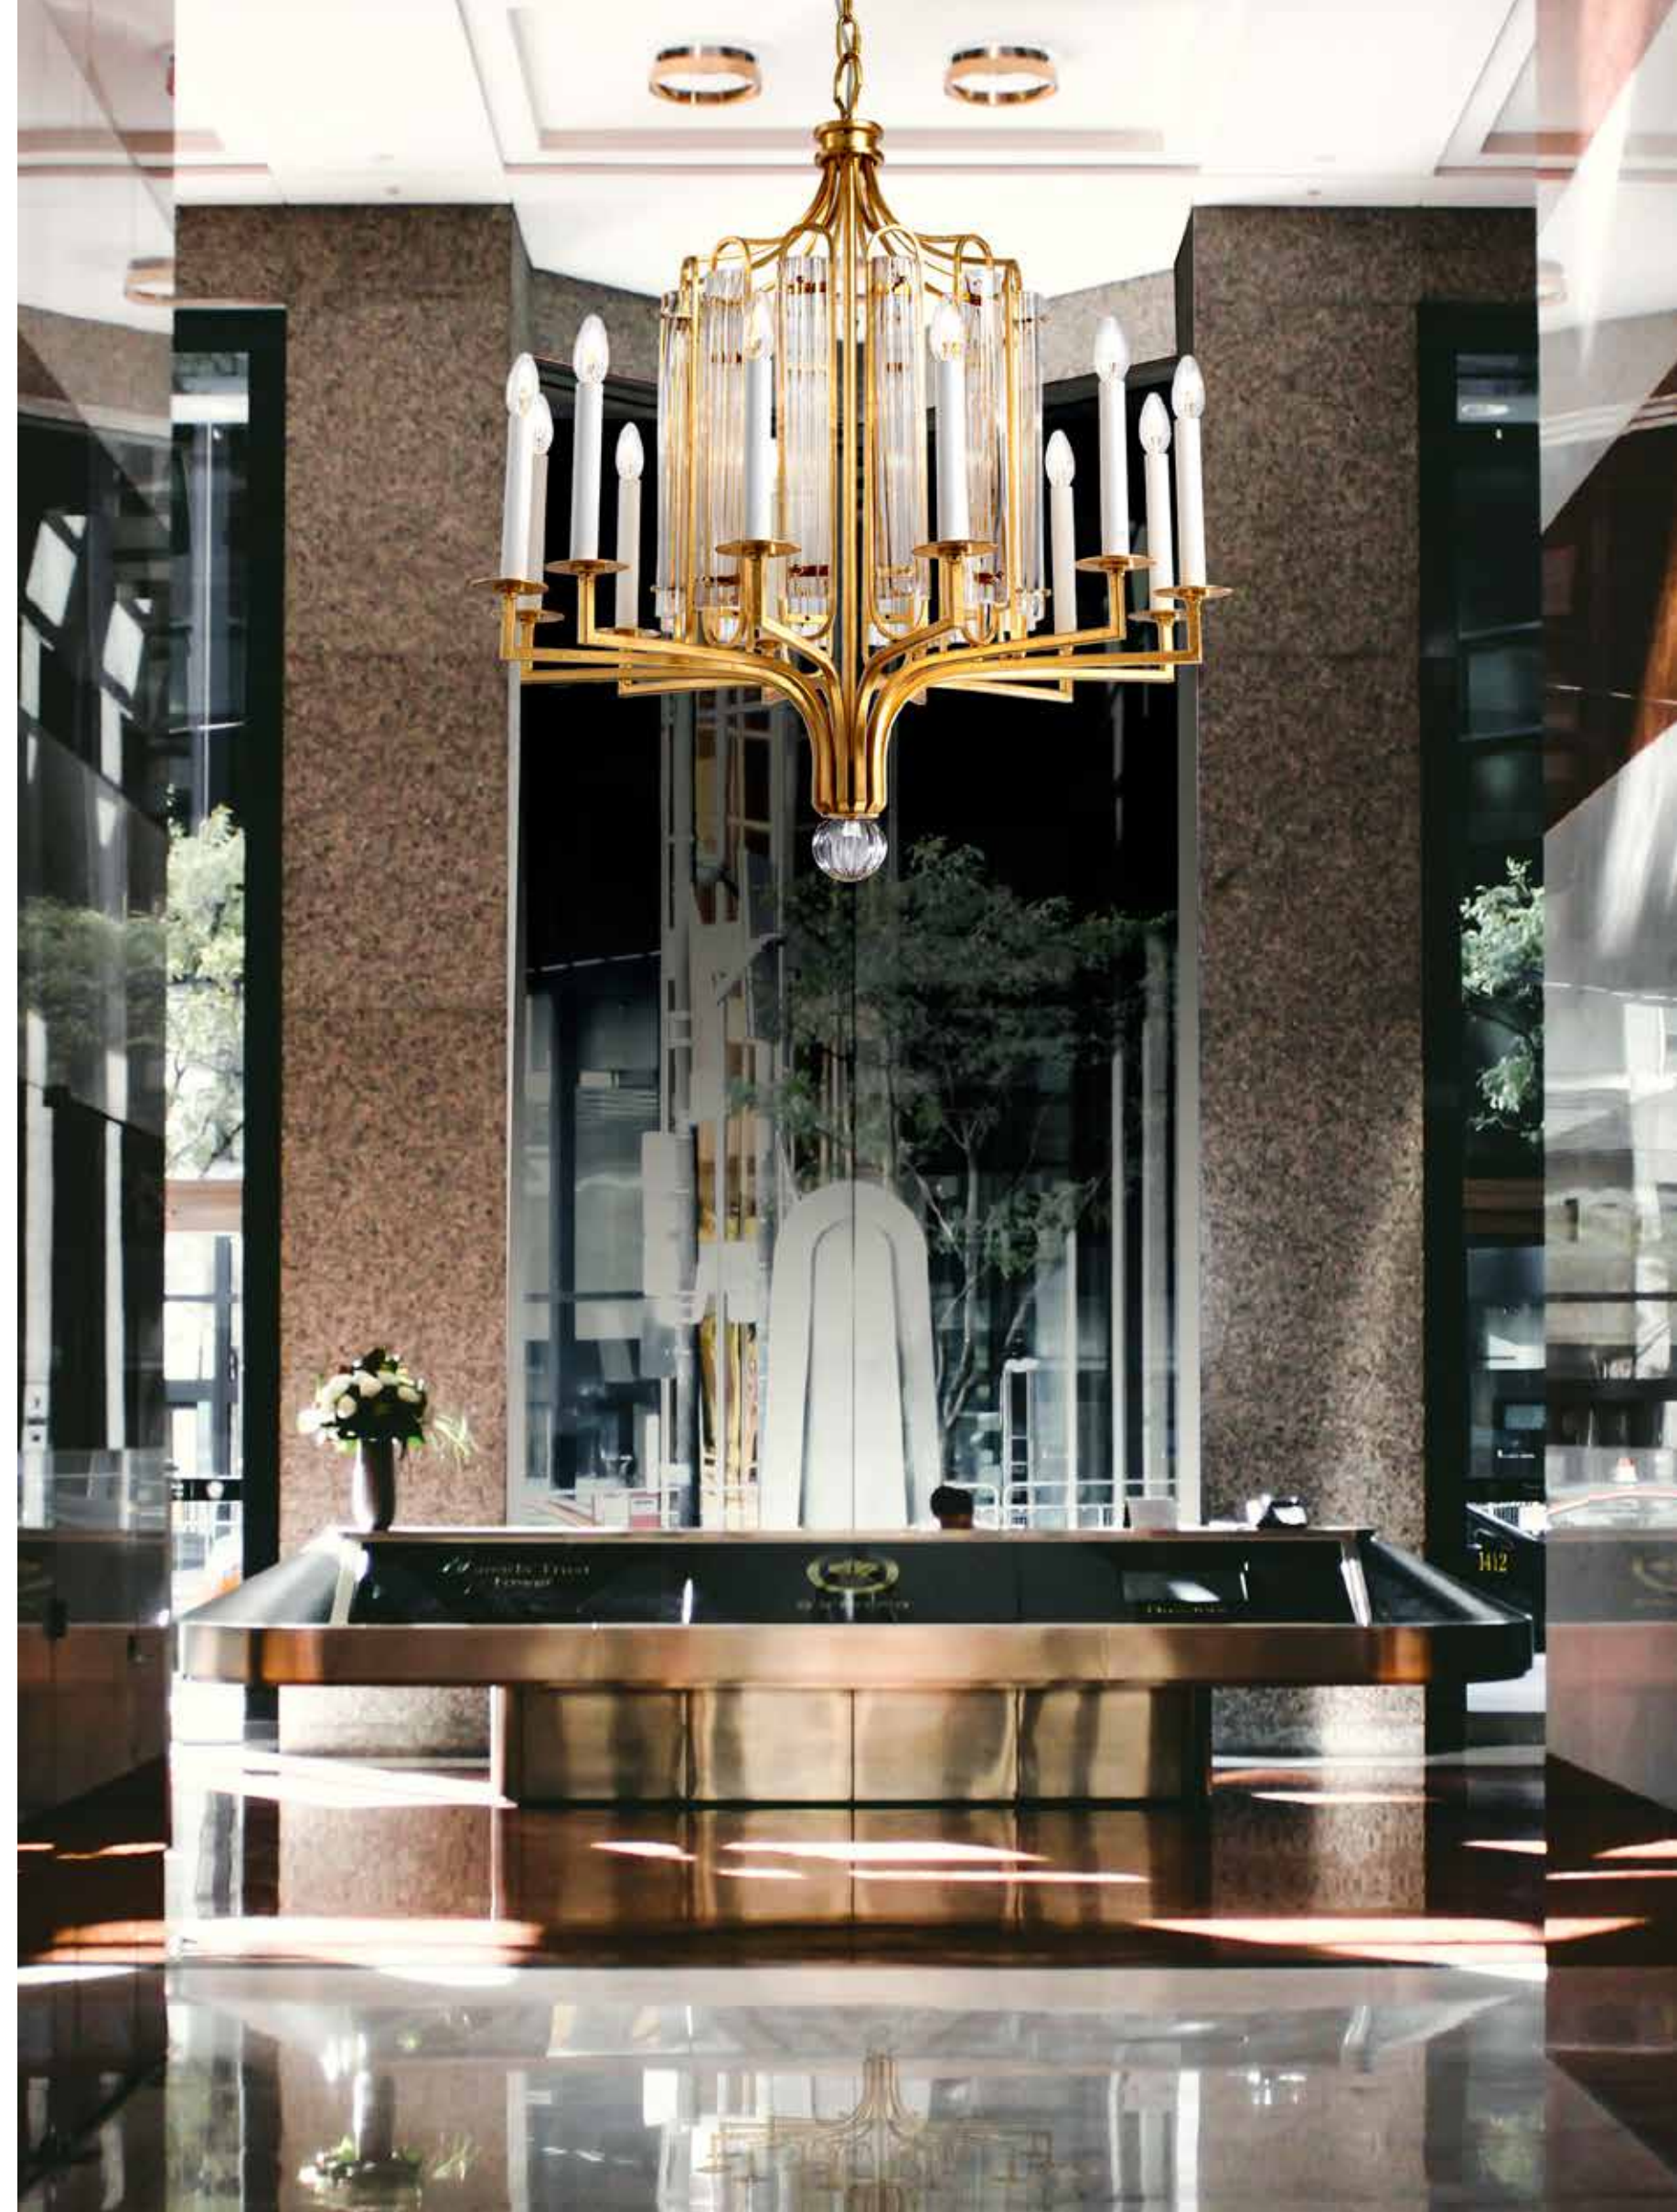

cod 20615

Art. 20615/12-T
cm. ø85x92h | 12xE14 42W ES max