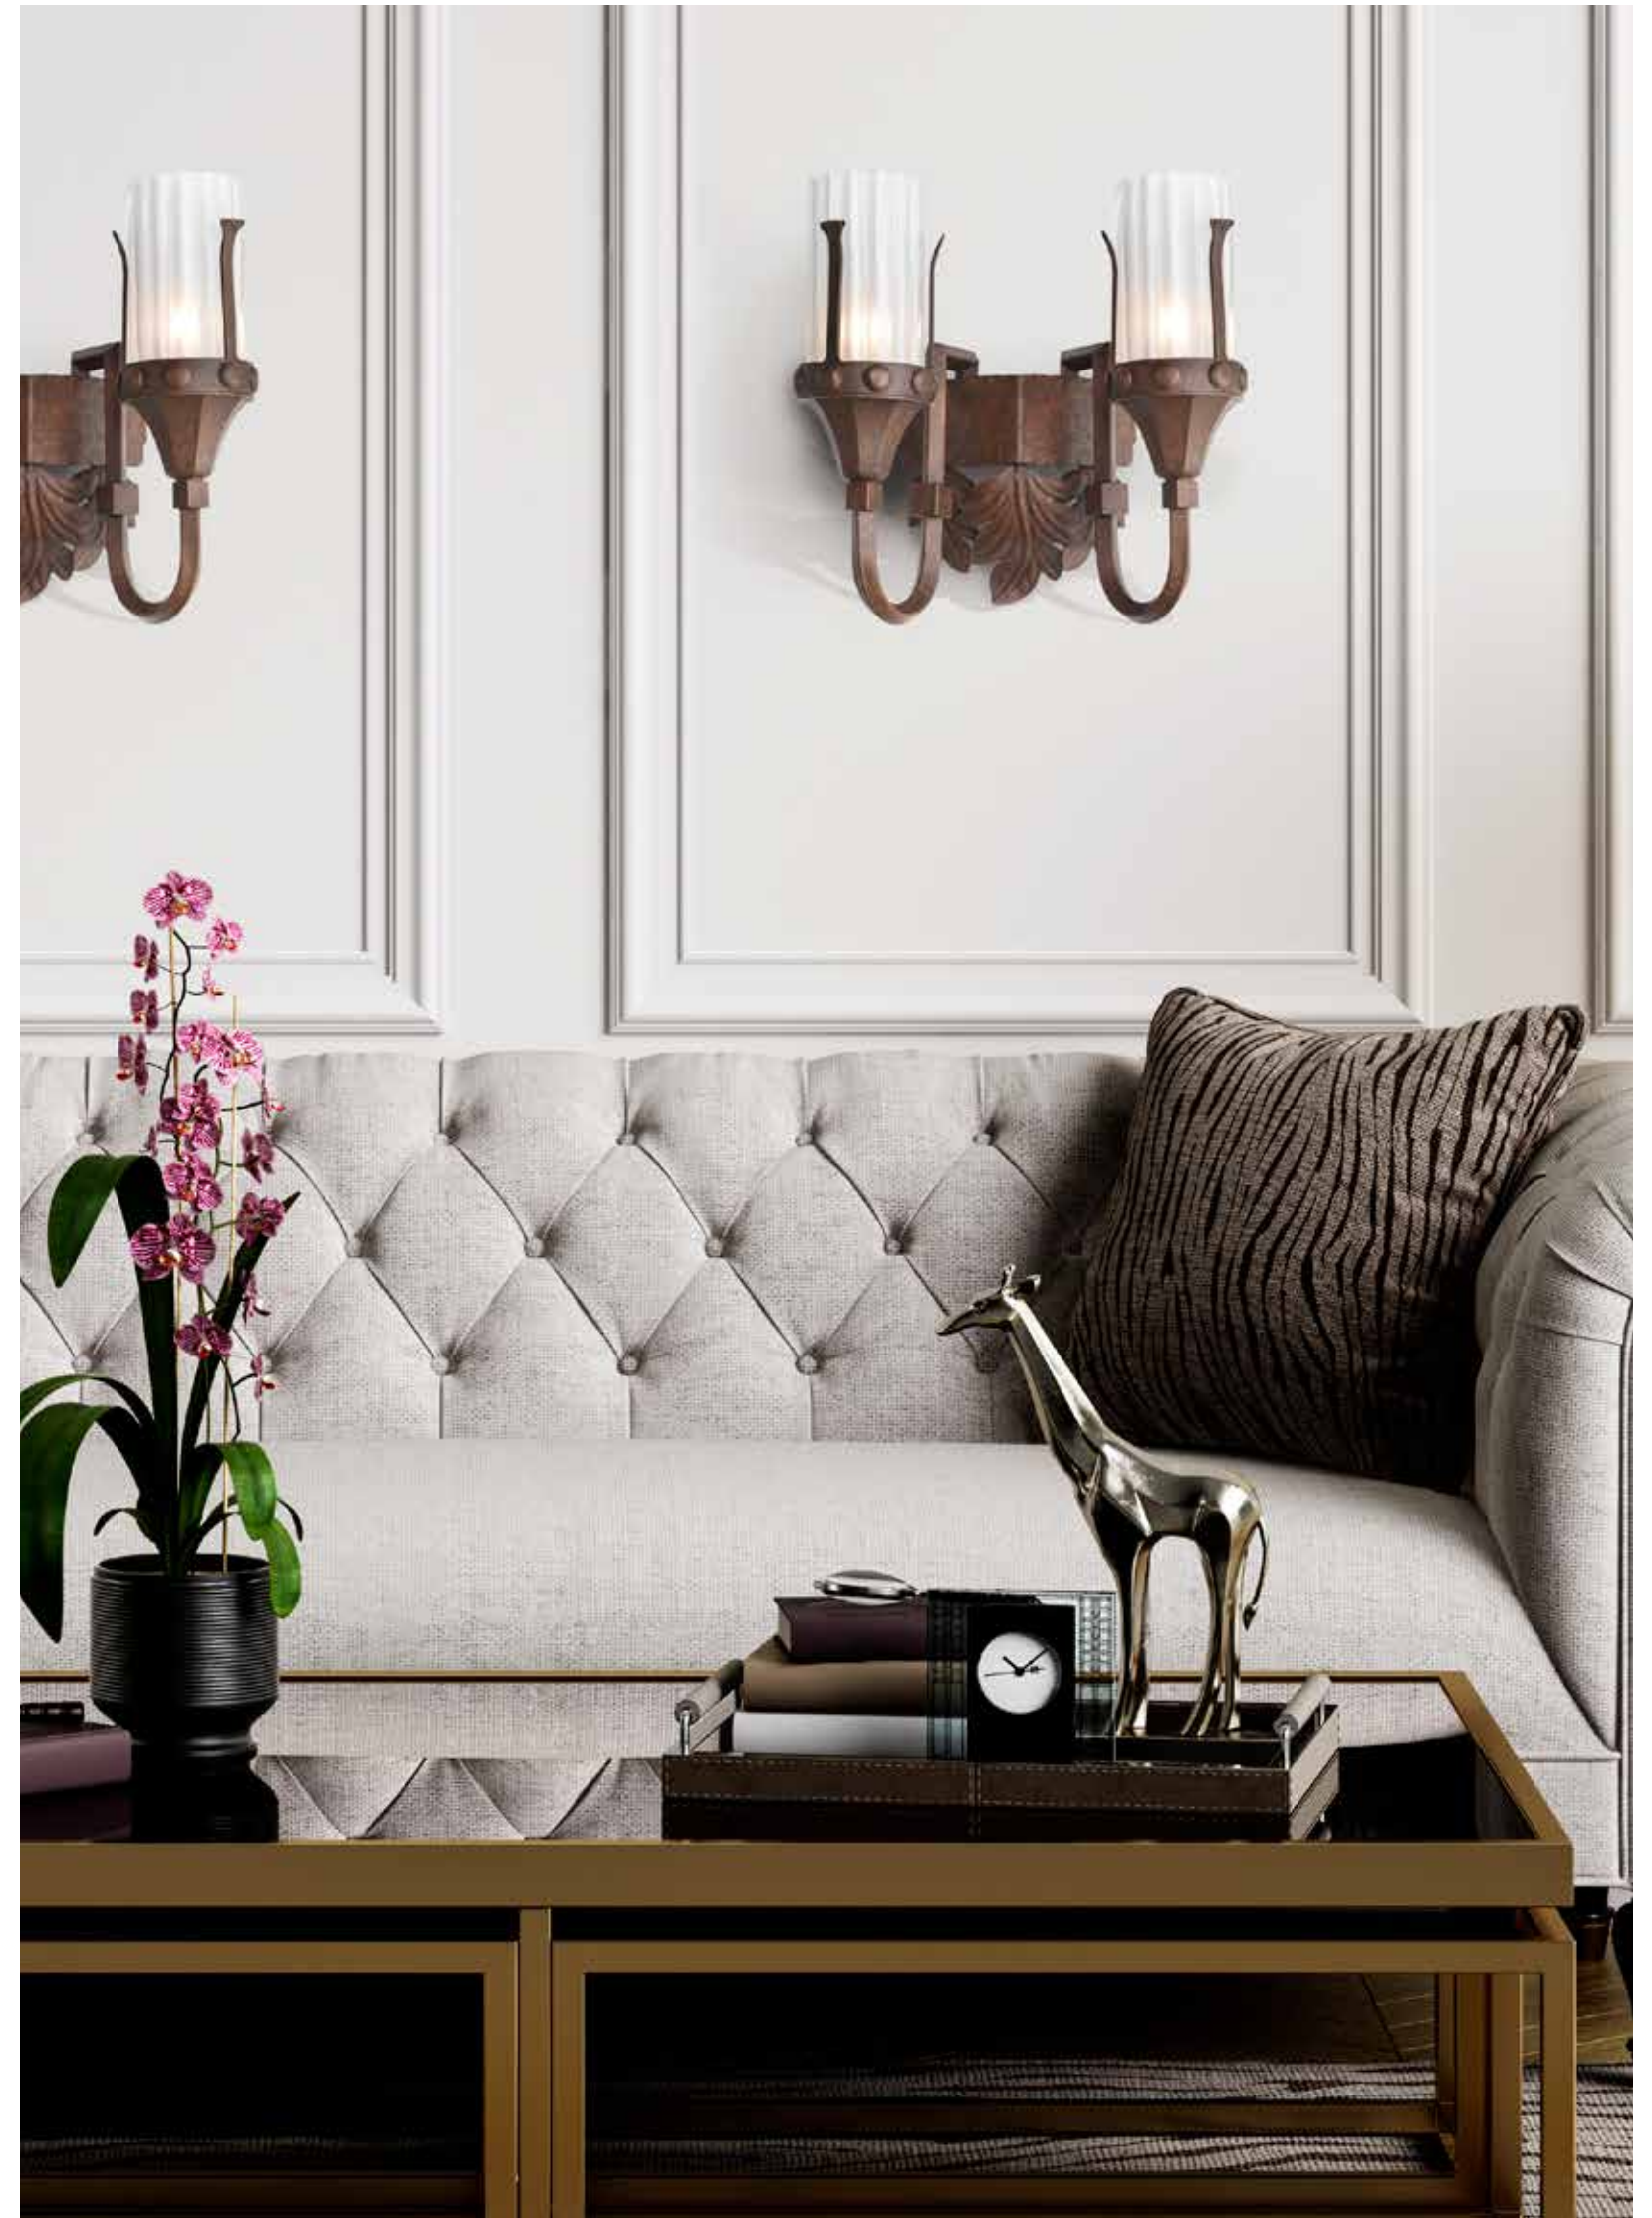

cod 20813

Art. 20813/A2-S
cm. ø35x22x35h | 2xE14 42W ES max