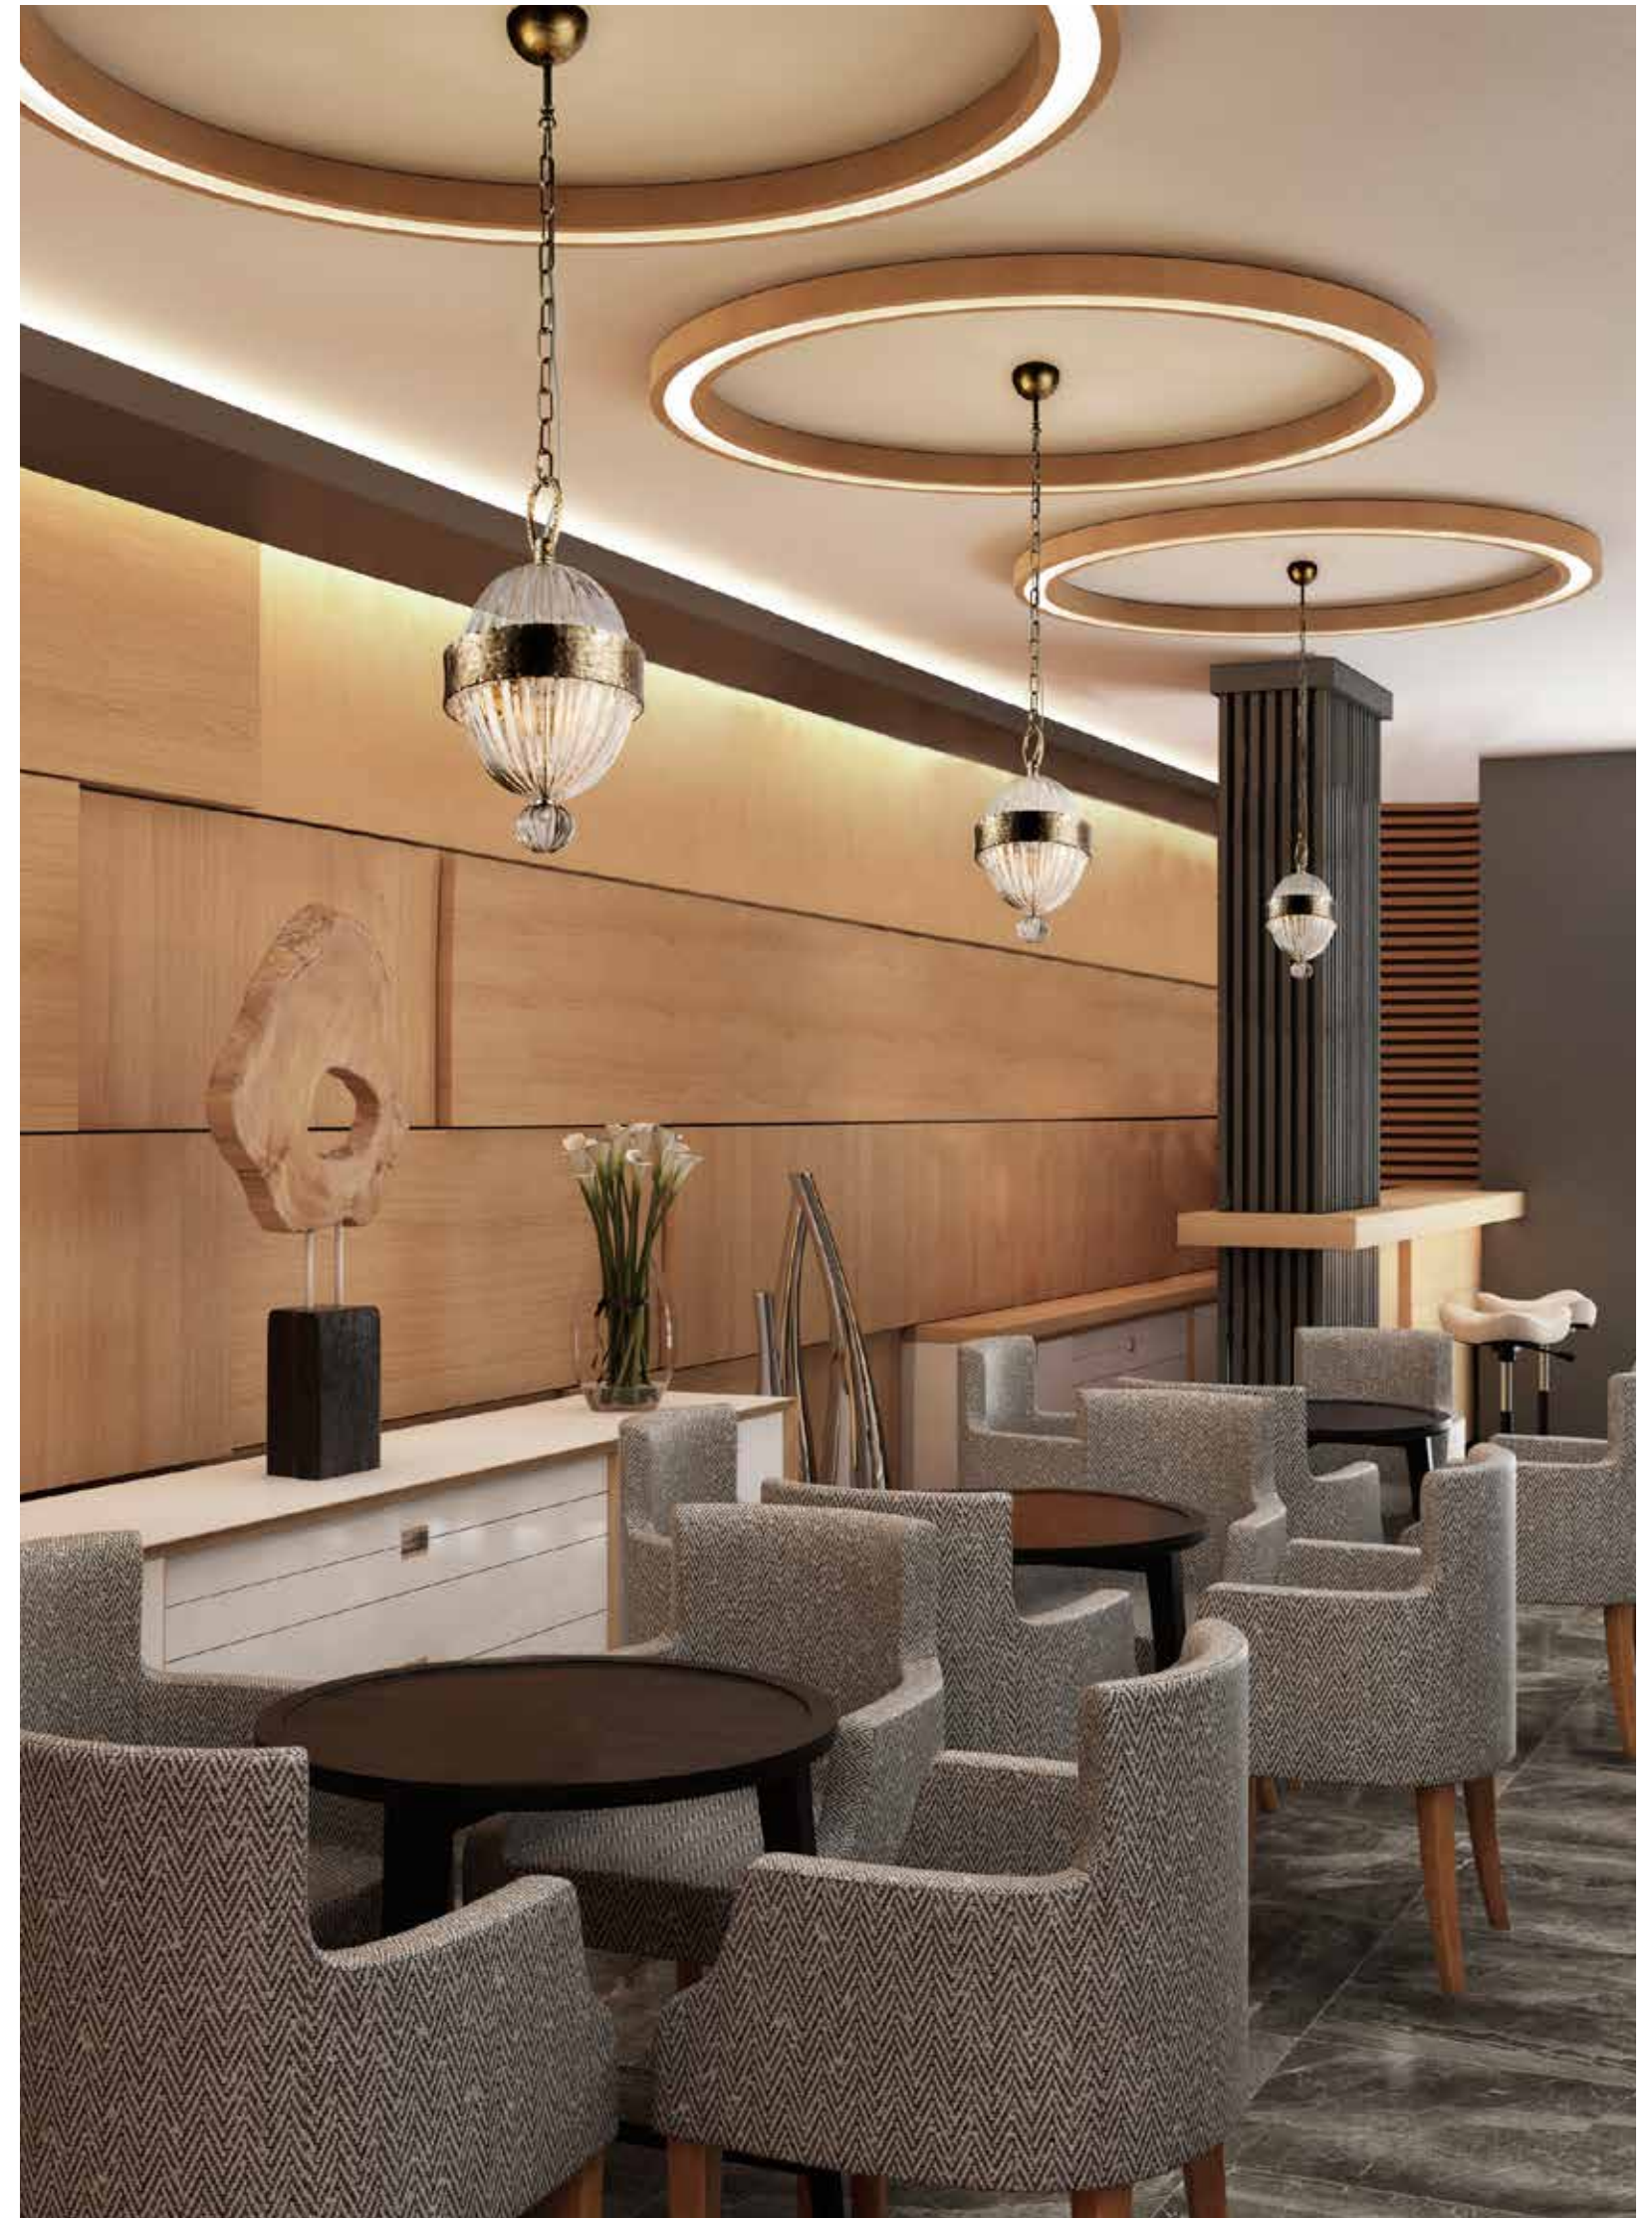

B

cod_20845

A) Art. 20845/AG-T
cm. ø21x21x25h | 3xG9 3,5W Led max

B) Art. 20845/AG-S
cm. ø21x21x25h | 3xG9 3,5W Led max

cod 20740

Art. 20740/SO-T
cm. ø27x53 | 3xG9 3,5W Led max

cod_
20642

Art. 20642/A-T
cm. ø21x20x24h | 3xG9 3,5W Led max