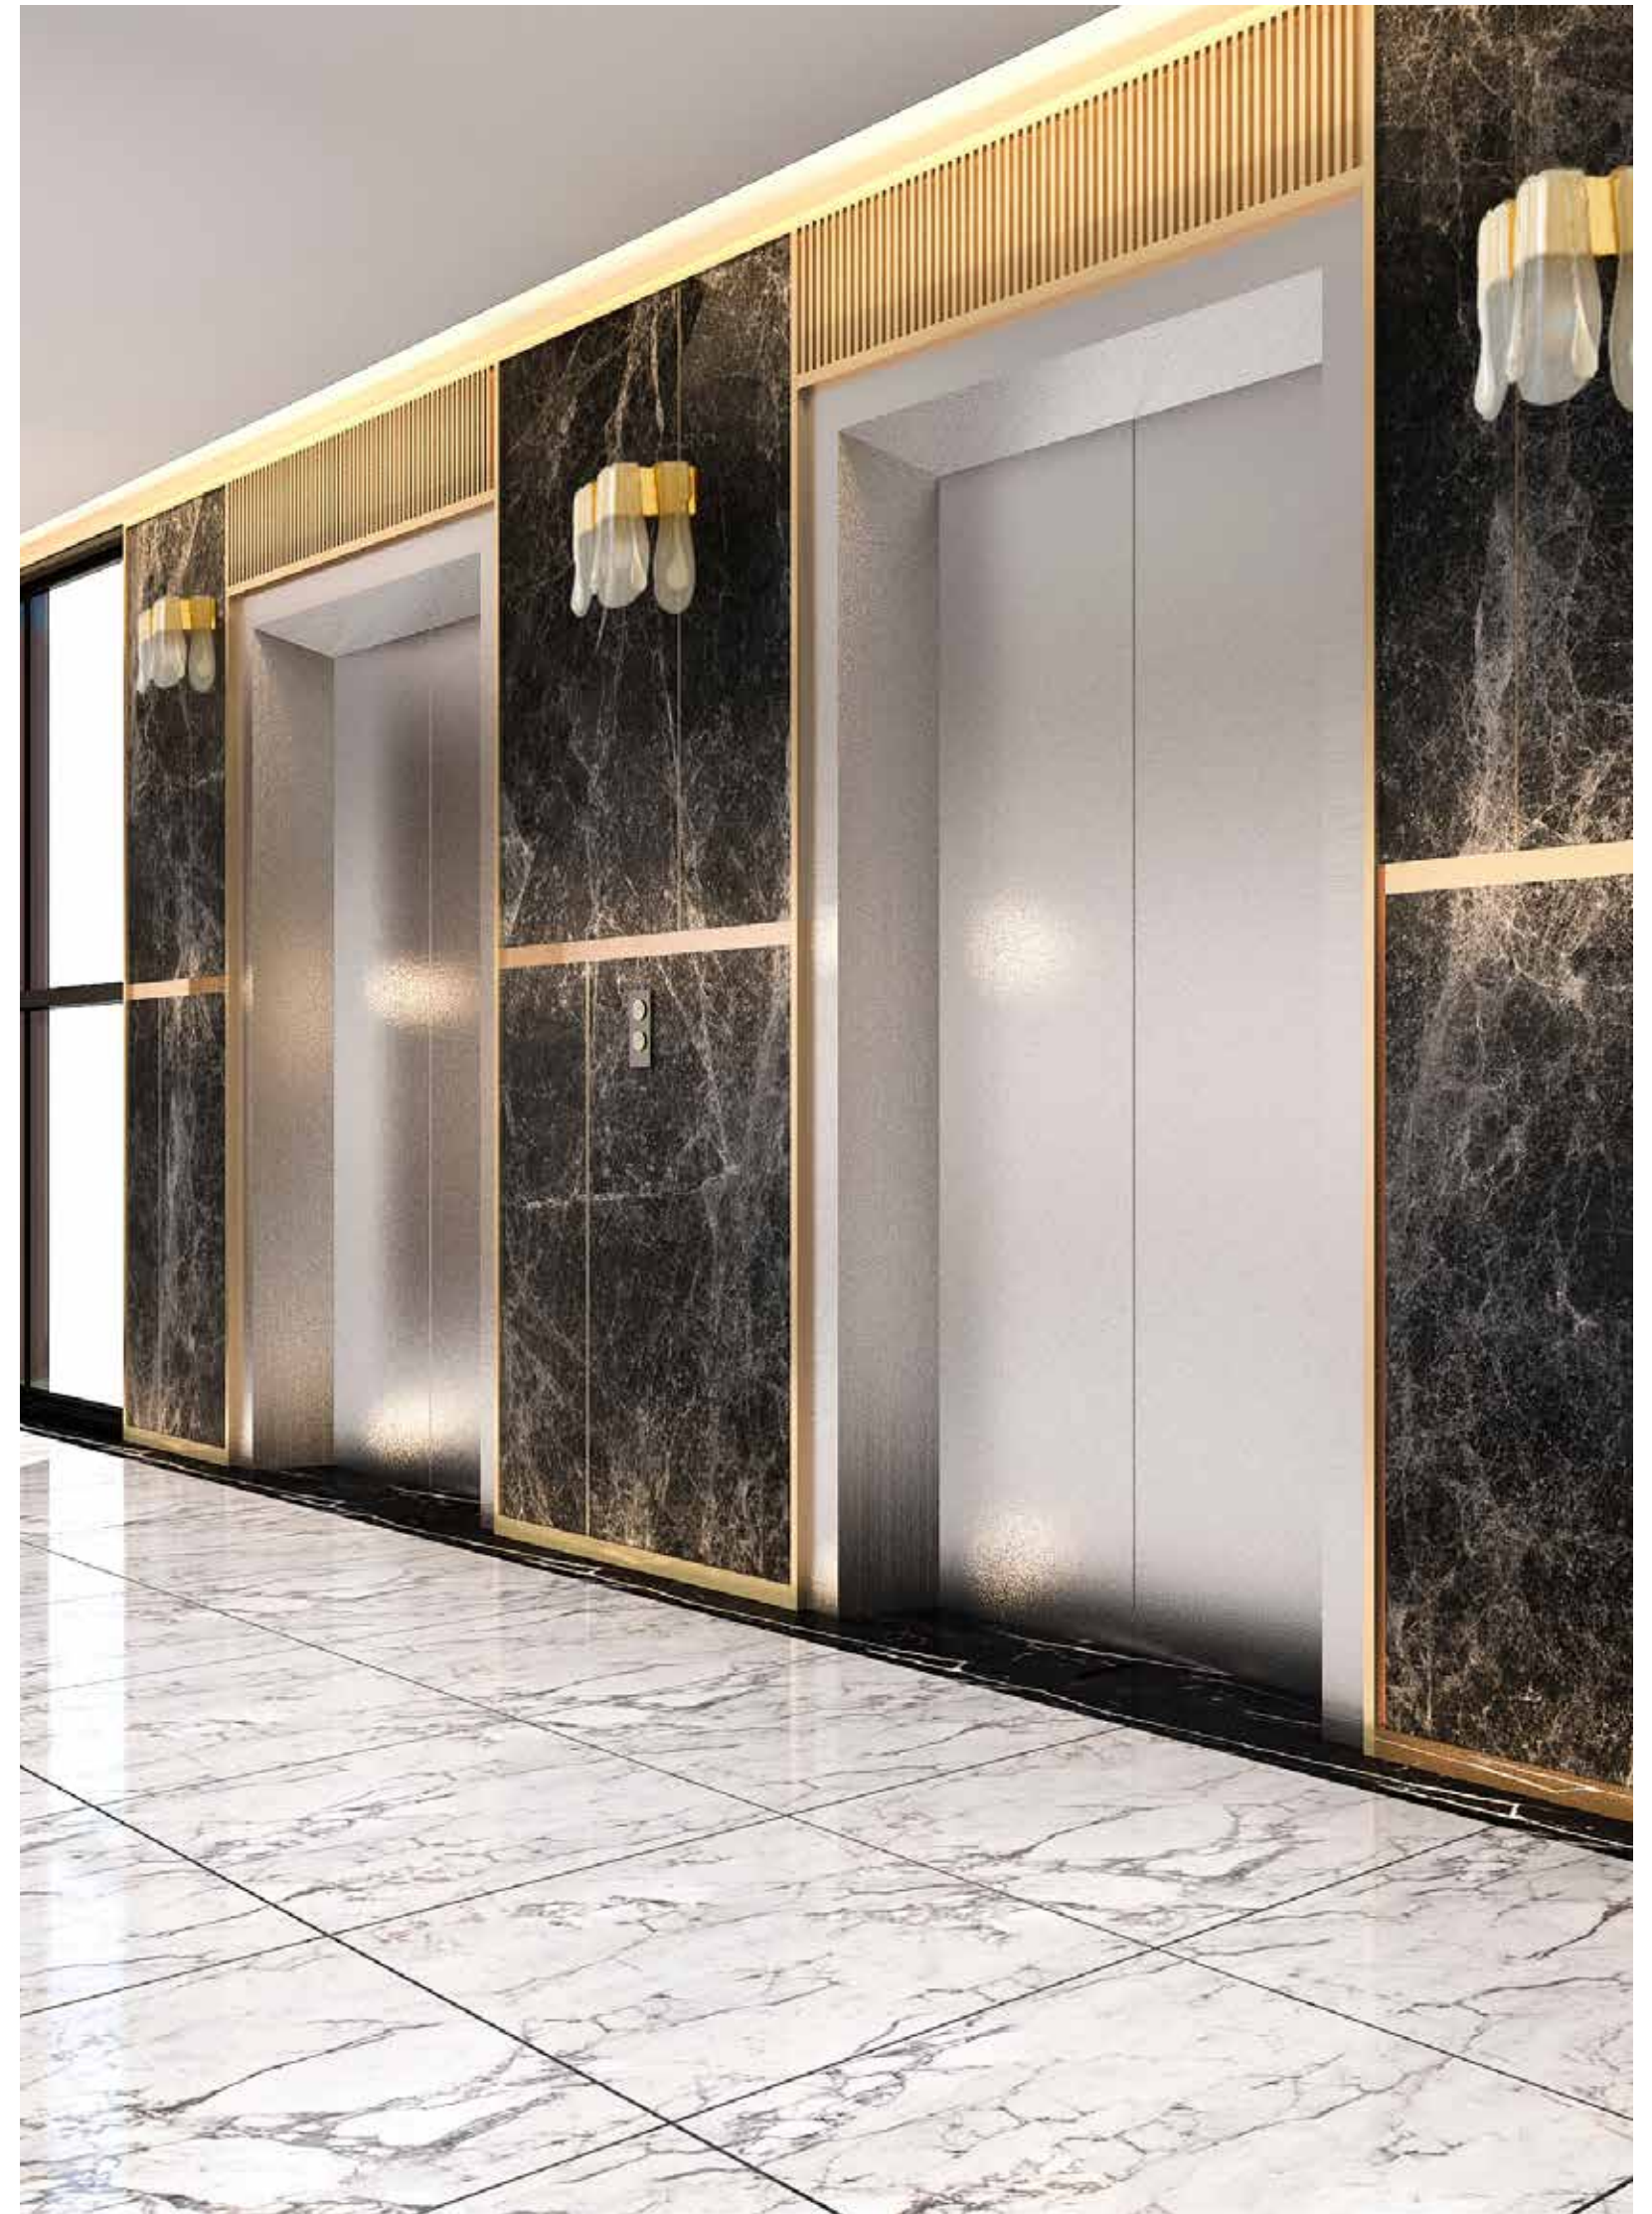

cod_20624

Art. 20624/A-S
cm. ø22x14x21h | 1xE14 42W ES max