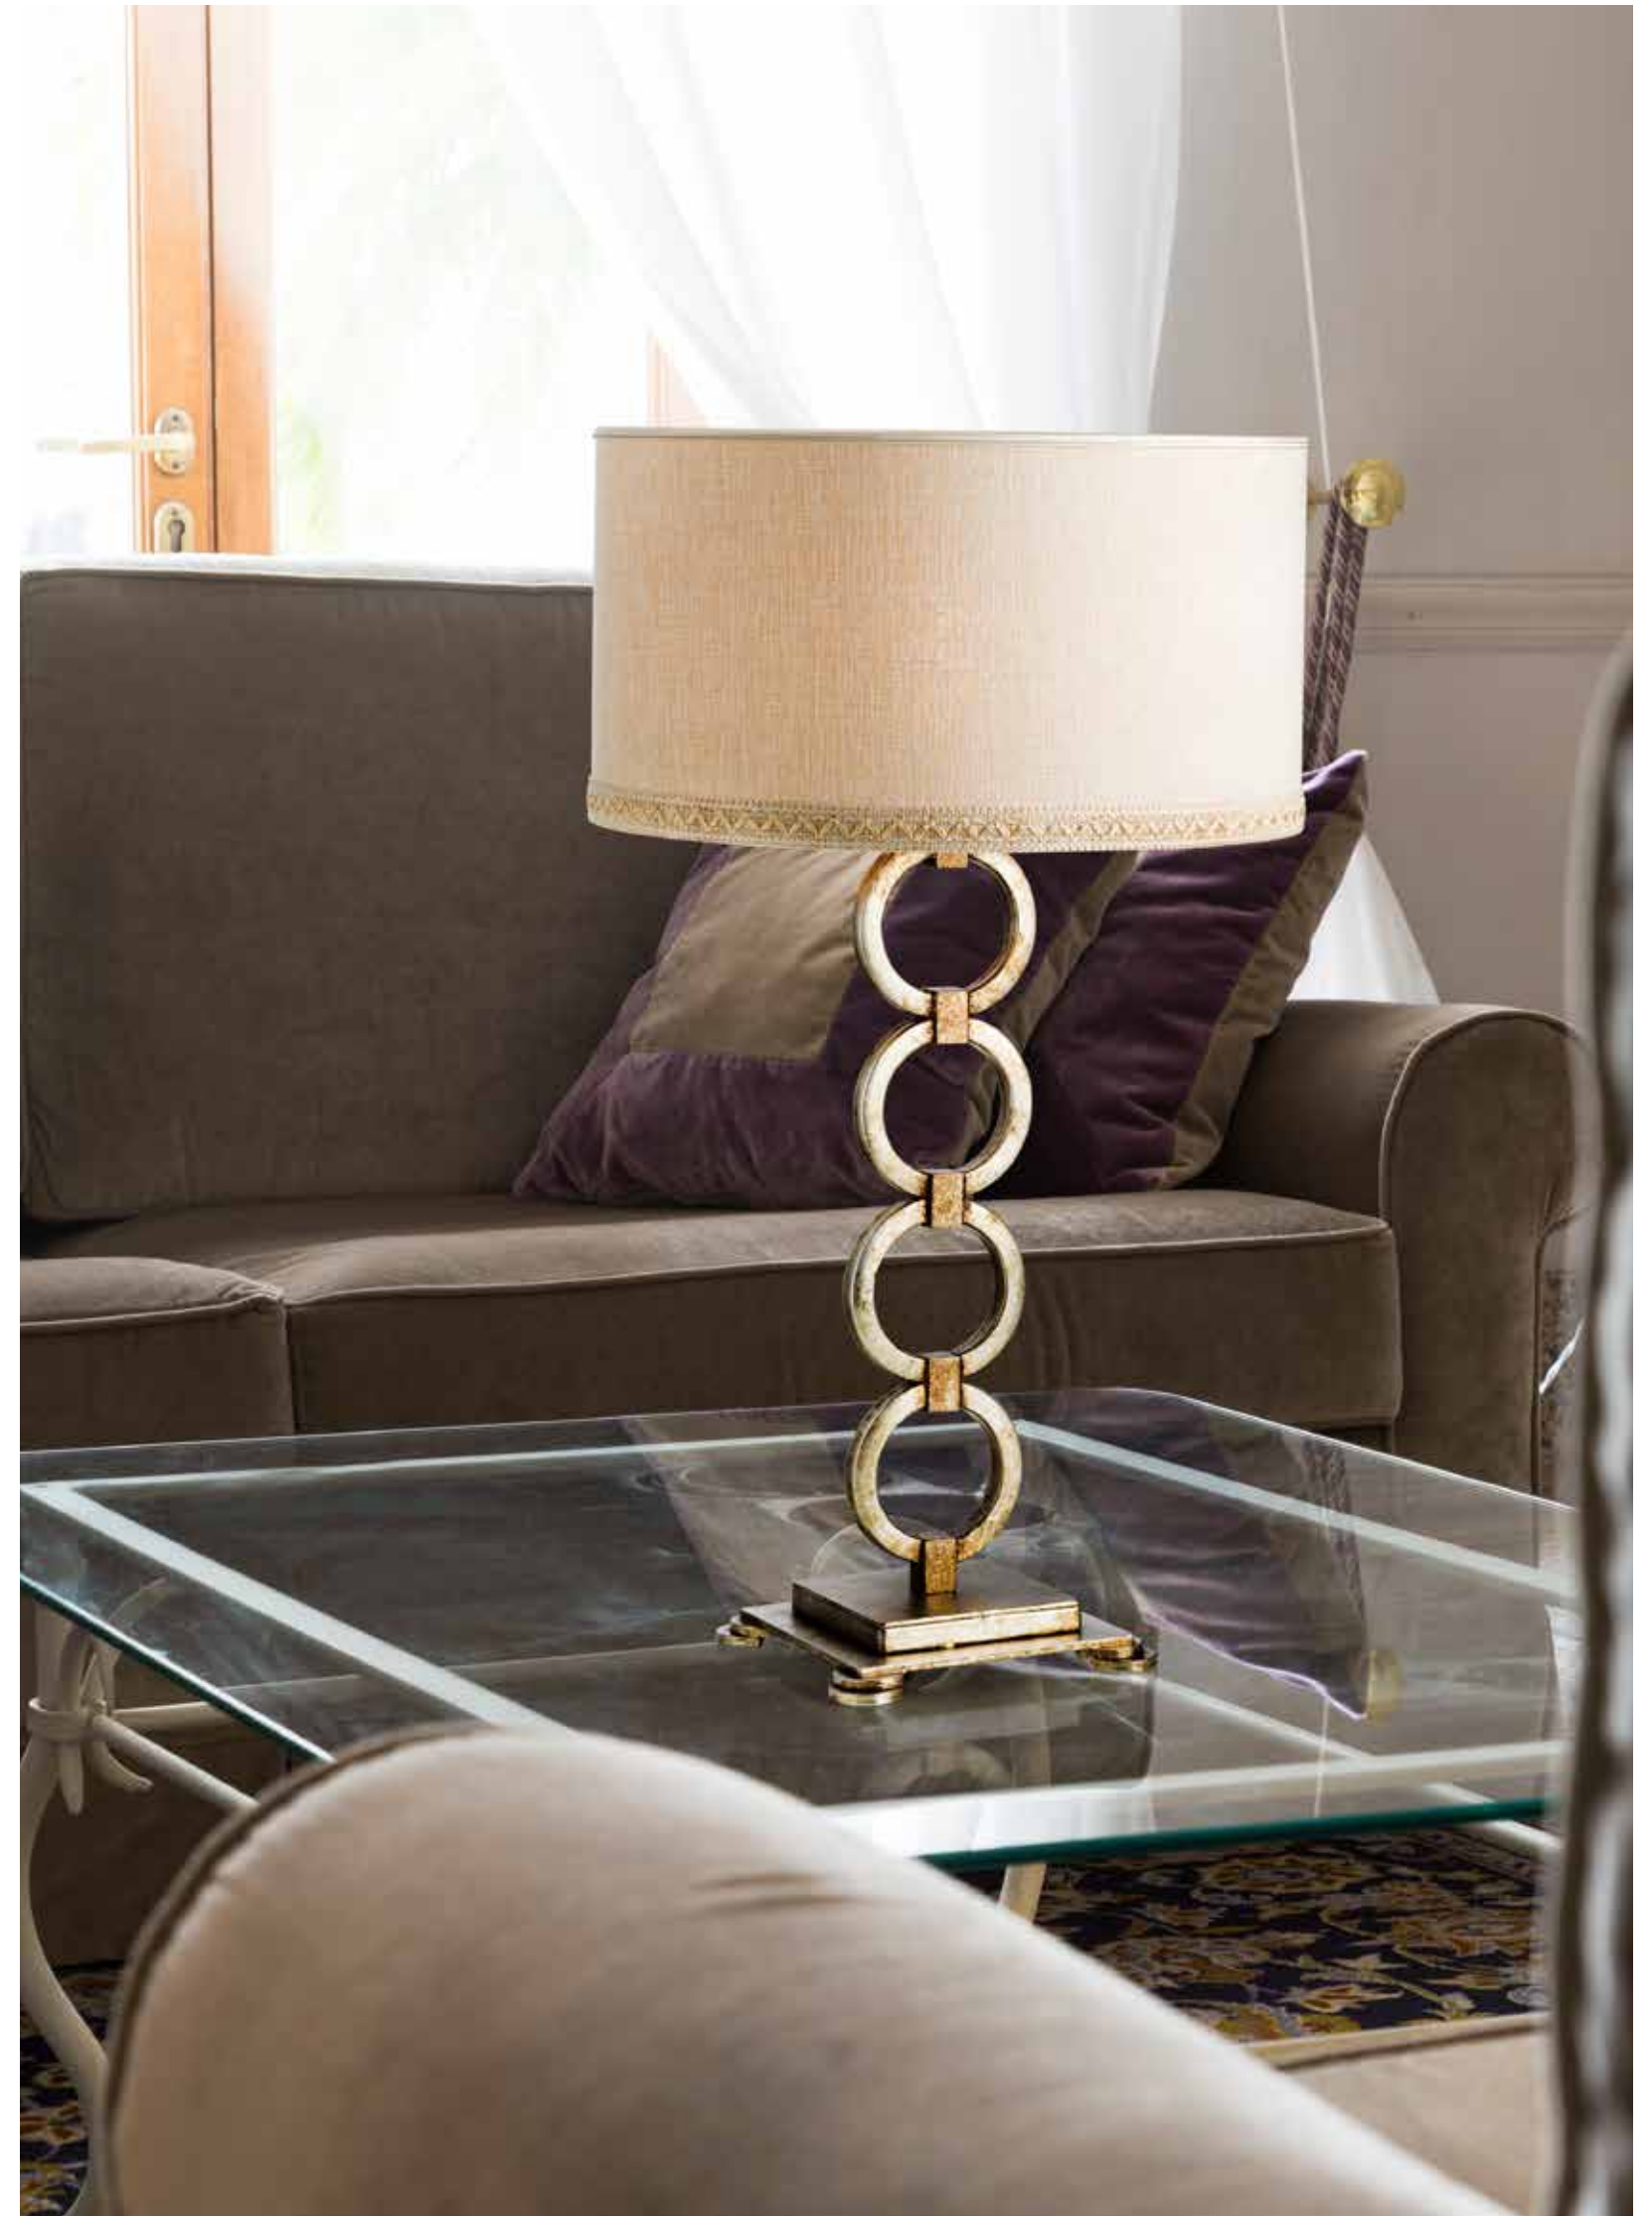

TC

cod_20708

Art. 20708/LG
cm. ø40x70h | 1xE27 70W ES max

cod_20614

Art. 20614/8
cm. ø110x88h | 8xE14 42W ES max

cod_
20606

A) Art. 20606/LG-R
cm. ø50x25x60h | 2xE27 70W ES max

B) Art. 20606/LG-G
cm. ø50x25x60h | 2xE27 70W ES max