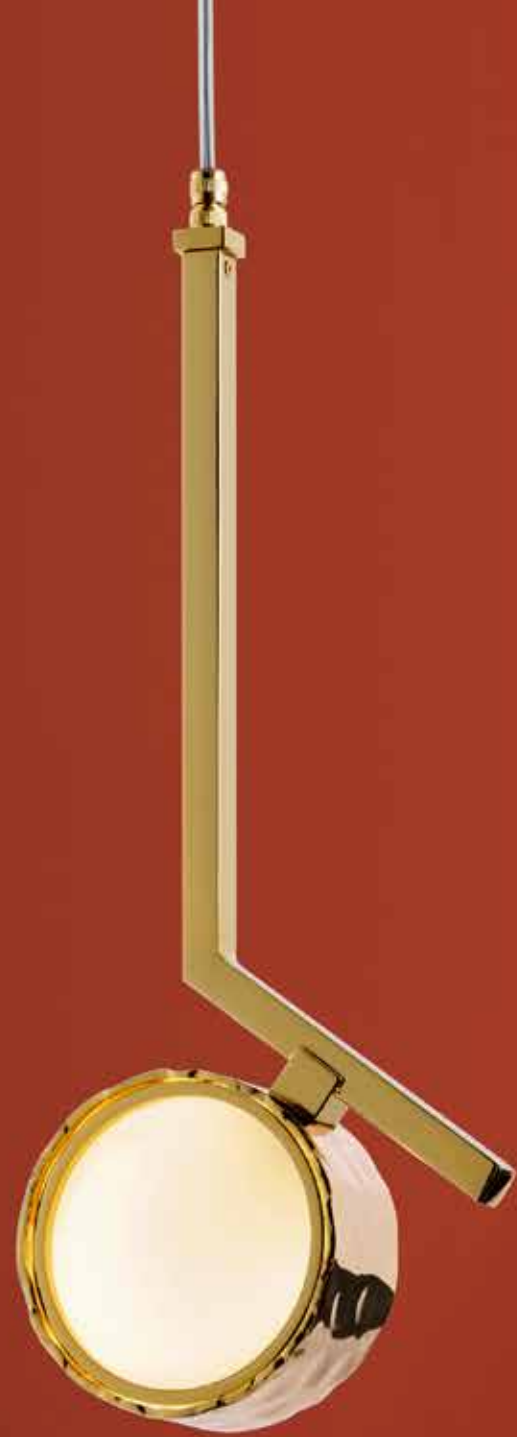

> **21207/SR10-CS**

Ø 158x11,5 cm. H.5 cm.  
75W Strip Led

> **21221/L2-CB**  
Ø 11,5 cm. - H.30 cm. 15W Strip Led

> **21220/L1-NS**  
Ø 11,5cm. - H.15 cm. 7,5W Strip Led

^ **21105/AT-RS**

Ø 29 cm. - H.7 cm. Sp.15 cm.  
8,5W Strip Led

^ **21091/AV-RB**

Ø 22 cm. - H.7 cm. Sp.12 cm.  
8,5W Strip Led

> **21218/AG-RB**

Ø 23cm. - H.40 cm. Sp.9 cm.  
15W Strip Led.

> **21209/SQ12-GS**

Ø 60x60 cm. - H.5 cm. 90W Strip Led

^ **21212/V1-OB**

Ø 32 cm. - H.61 cm. 7,5W Strip Led.

> **21086/V1-GB**

Ø 31 cm. - H.60 cm. 15W Strip Led.

> **21092/L-RS**  
Ø 22 cm. - H.38 cm. 15W Strip Led

> **21220/L1-RB**  
Ø 11,5cm. - H.15 cm. 7,5W Strip Led.

# square

Il saggio è quadrato senz'angoli,  
angolo senza punta,  
dritto ma flessibile,  
splendente senza abbagliare.  
*The Sage is square with no  
corners,  
corner without tip,  
straight but flexible,  
shining without dazzling.*