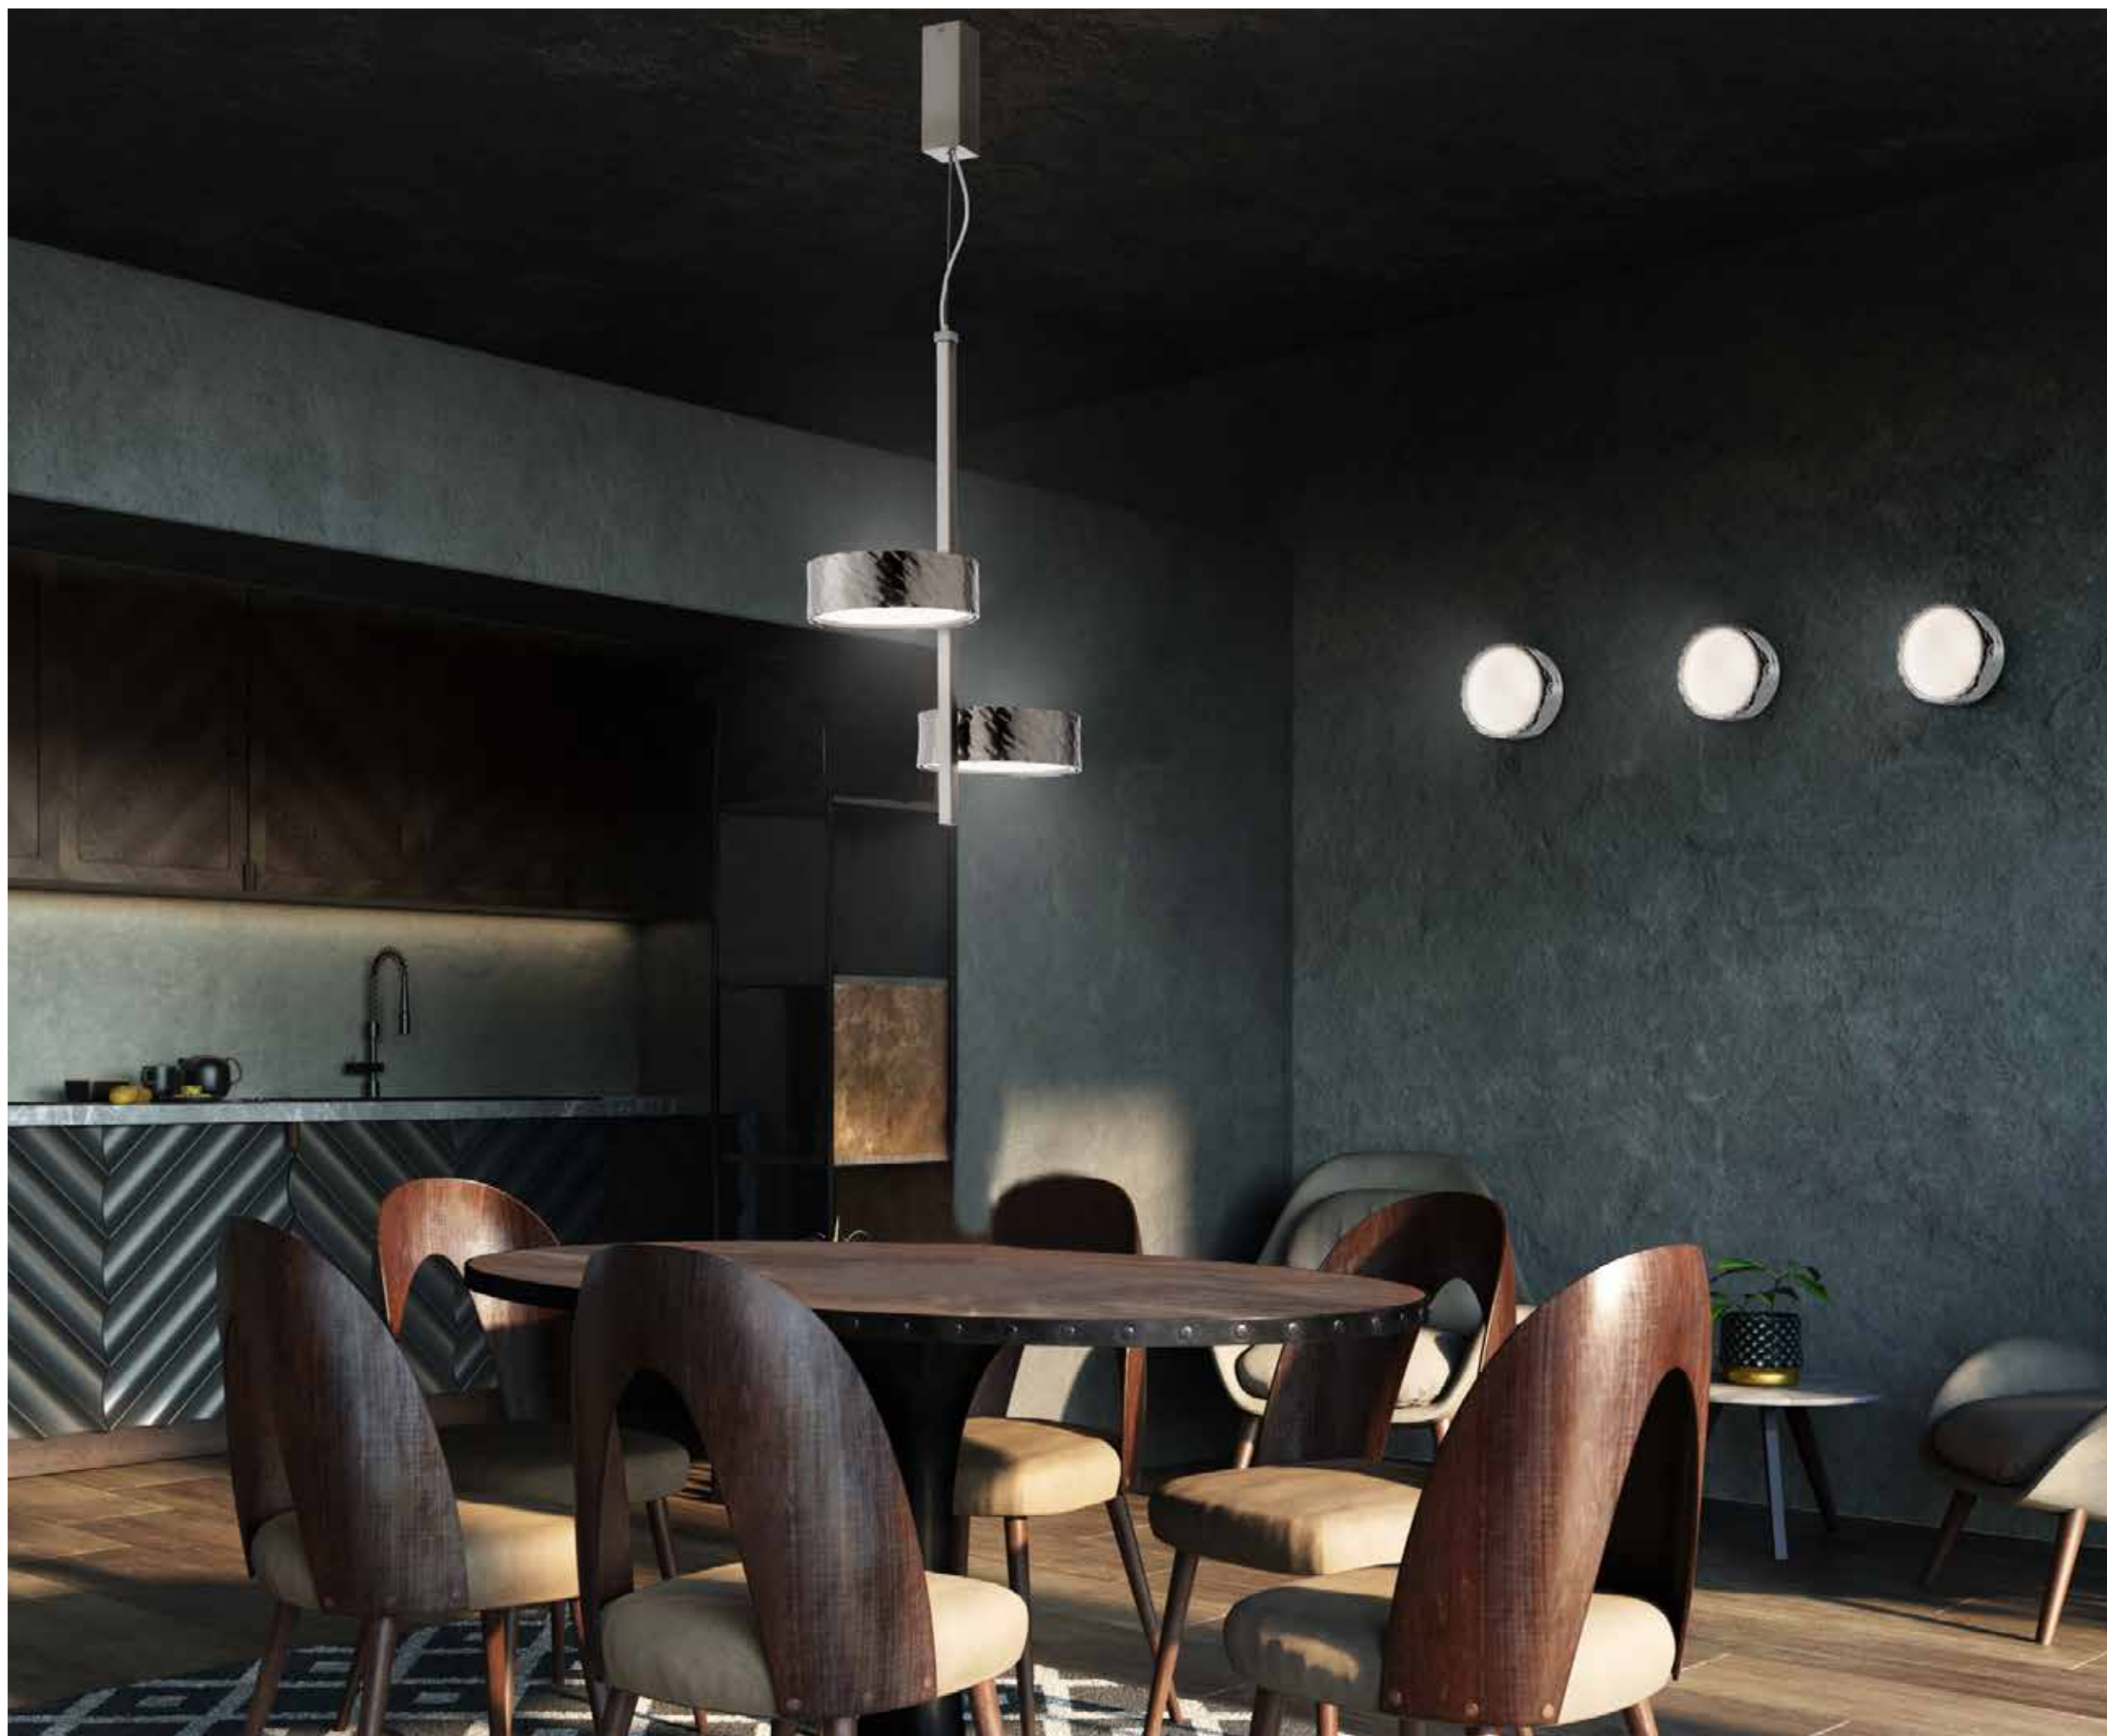

> **21217/AS-RB**  
Ø 11,5cm. - H.11,5 cm. Sp.5 cm. 7,5W Strip Led

> **21093/P-RB**  
Ø 50 cm. - H.173 cm. 30W Strip Led

> **21214/V2-RB**

Ø 30 cm. - H.49 cm. 15W Strip Led

> **21087/V2-NS**

Ø 50 cm. - H.68 cm. 30W Strip Led