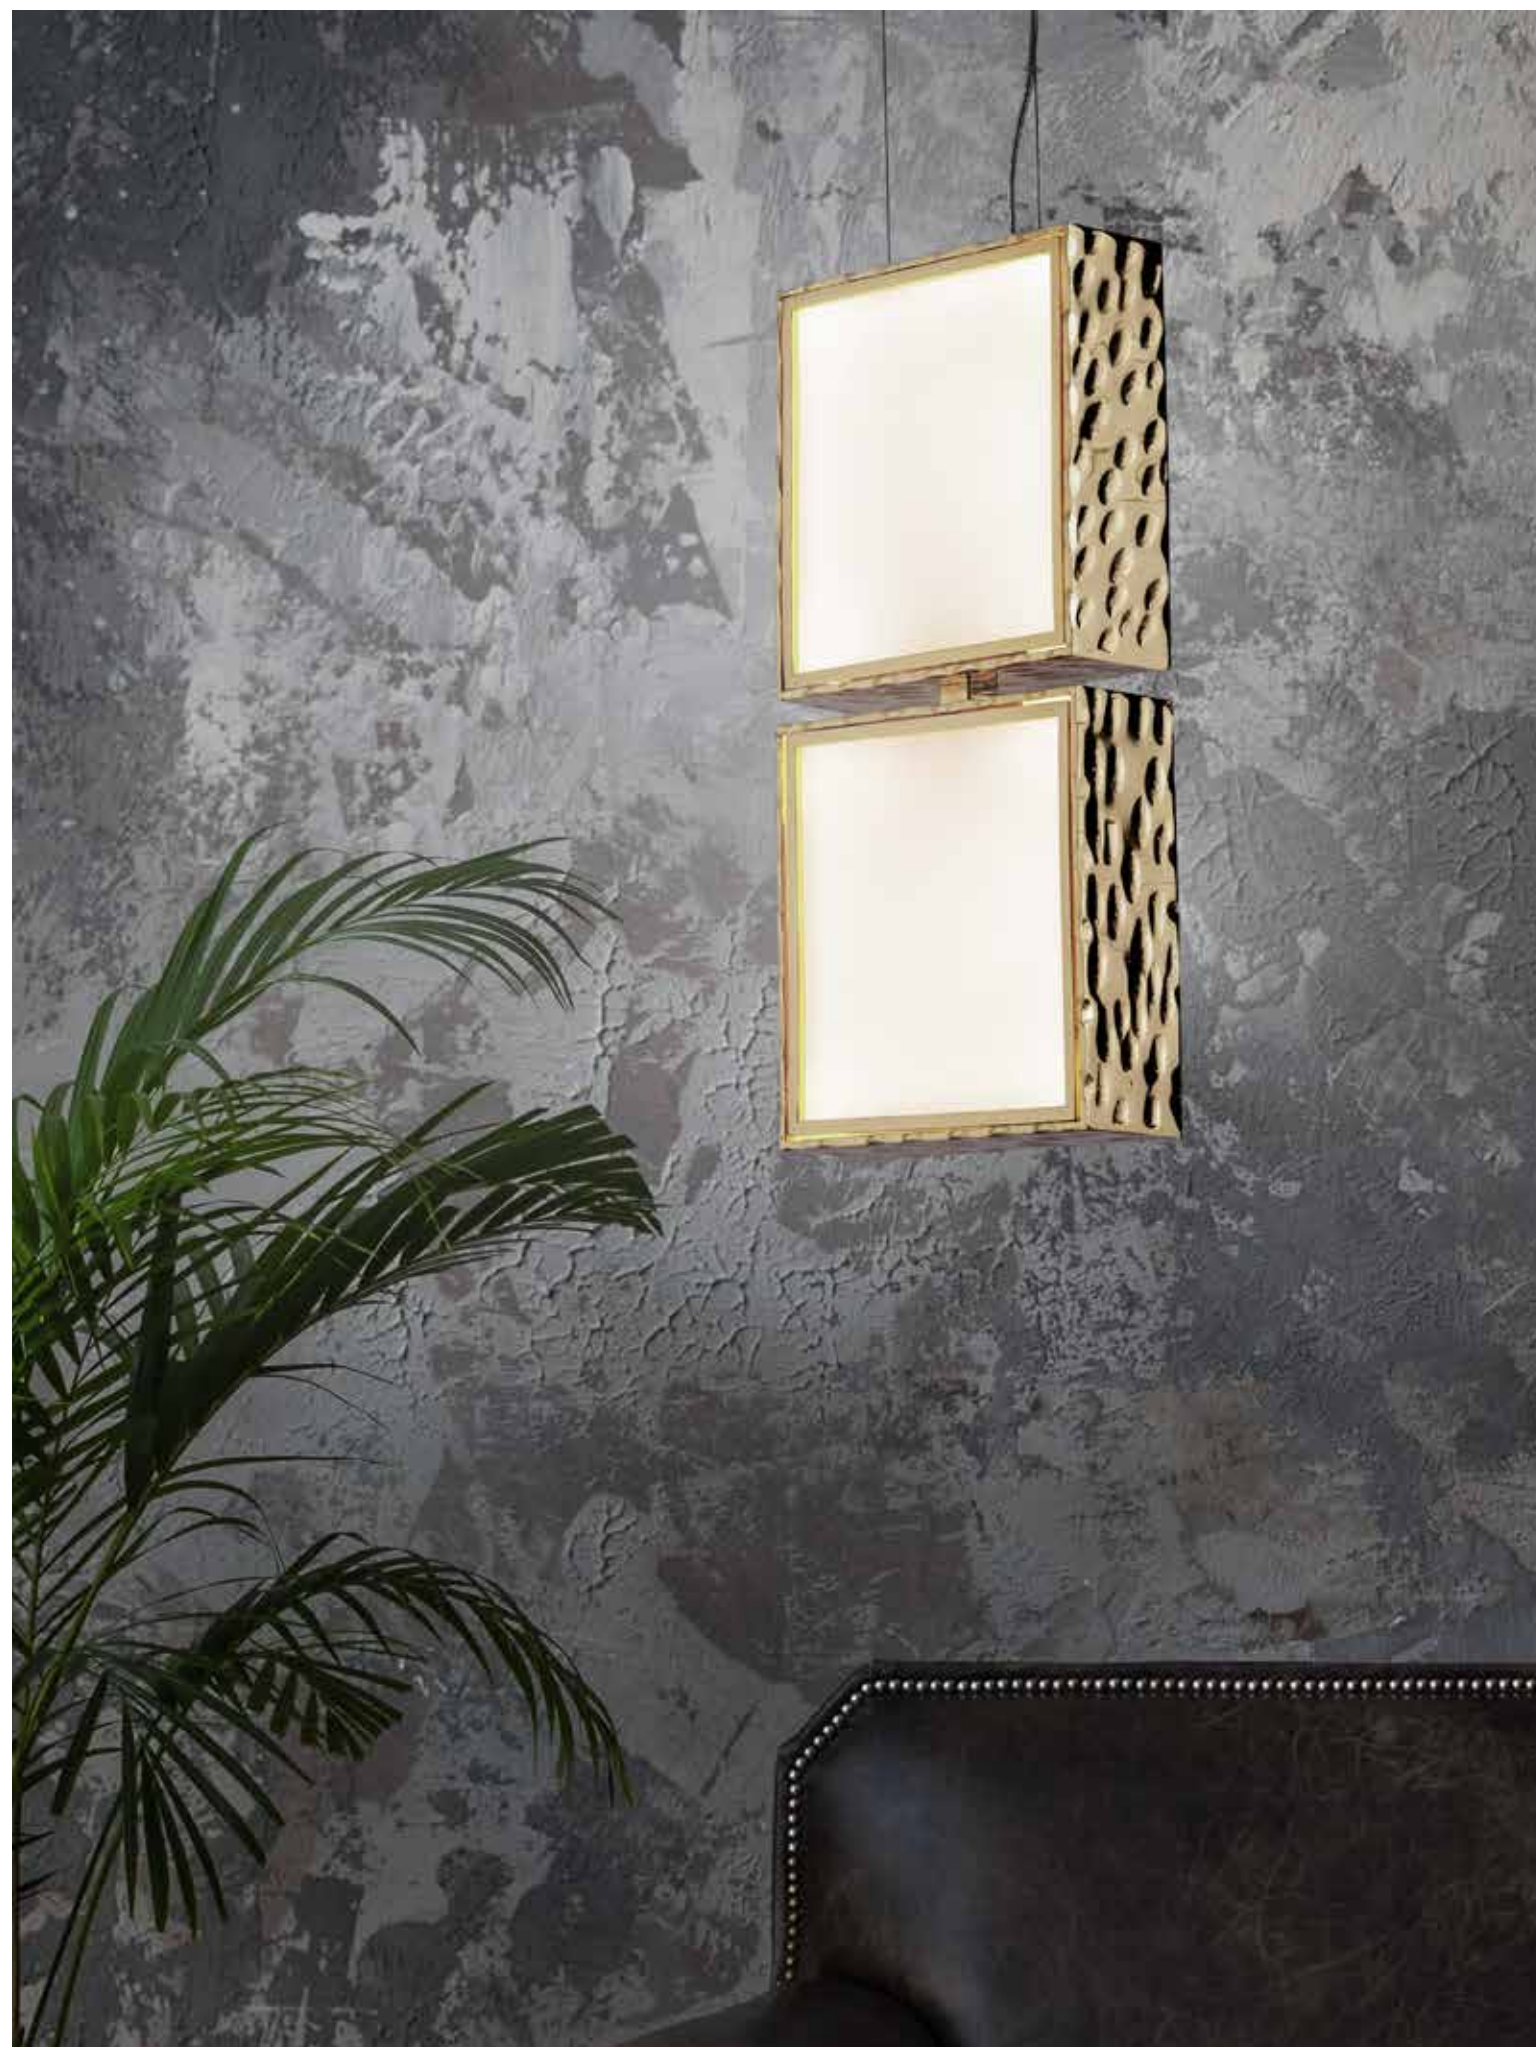

# square

Il saggio è quadrato senz'angoli,  
angolo senza punta,  
dritto ma flessibile,  
splendente senza abbagliare.  
*The Sage is square with no  
corners,  
corner without tip,  
straight but flexible,  
shining without dazzling.*

> **21102/SR4-OB**

Ø 85 cm. - H.20 cm. 72W Strip Led.

< **21100/S2-OB**

Ø 20 cm. - H.42 cm. 36W Strip Led

^ **21100/S2-RB**  
Ø 20 cm. - H.42 cm. 36W Strip Led

< **21101/S3-CS**  
Ø 20 cm. - H.63 cm. 54W Strip Led