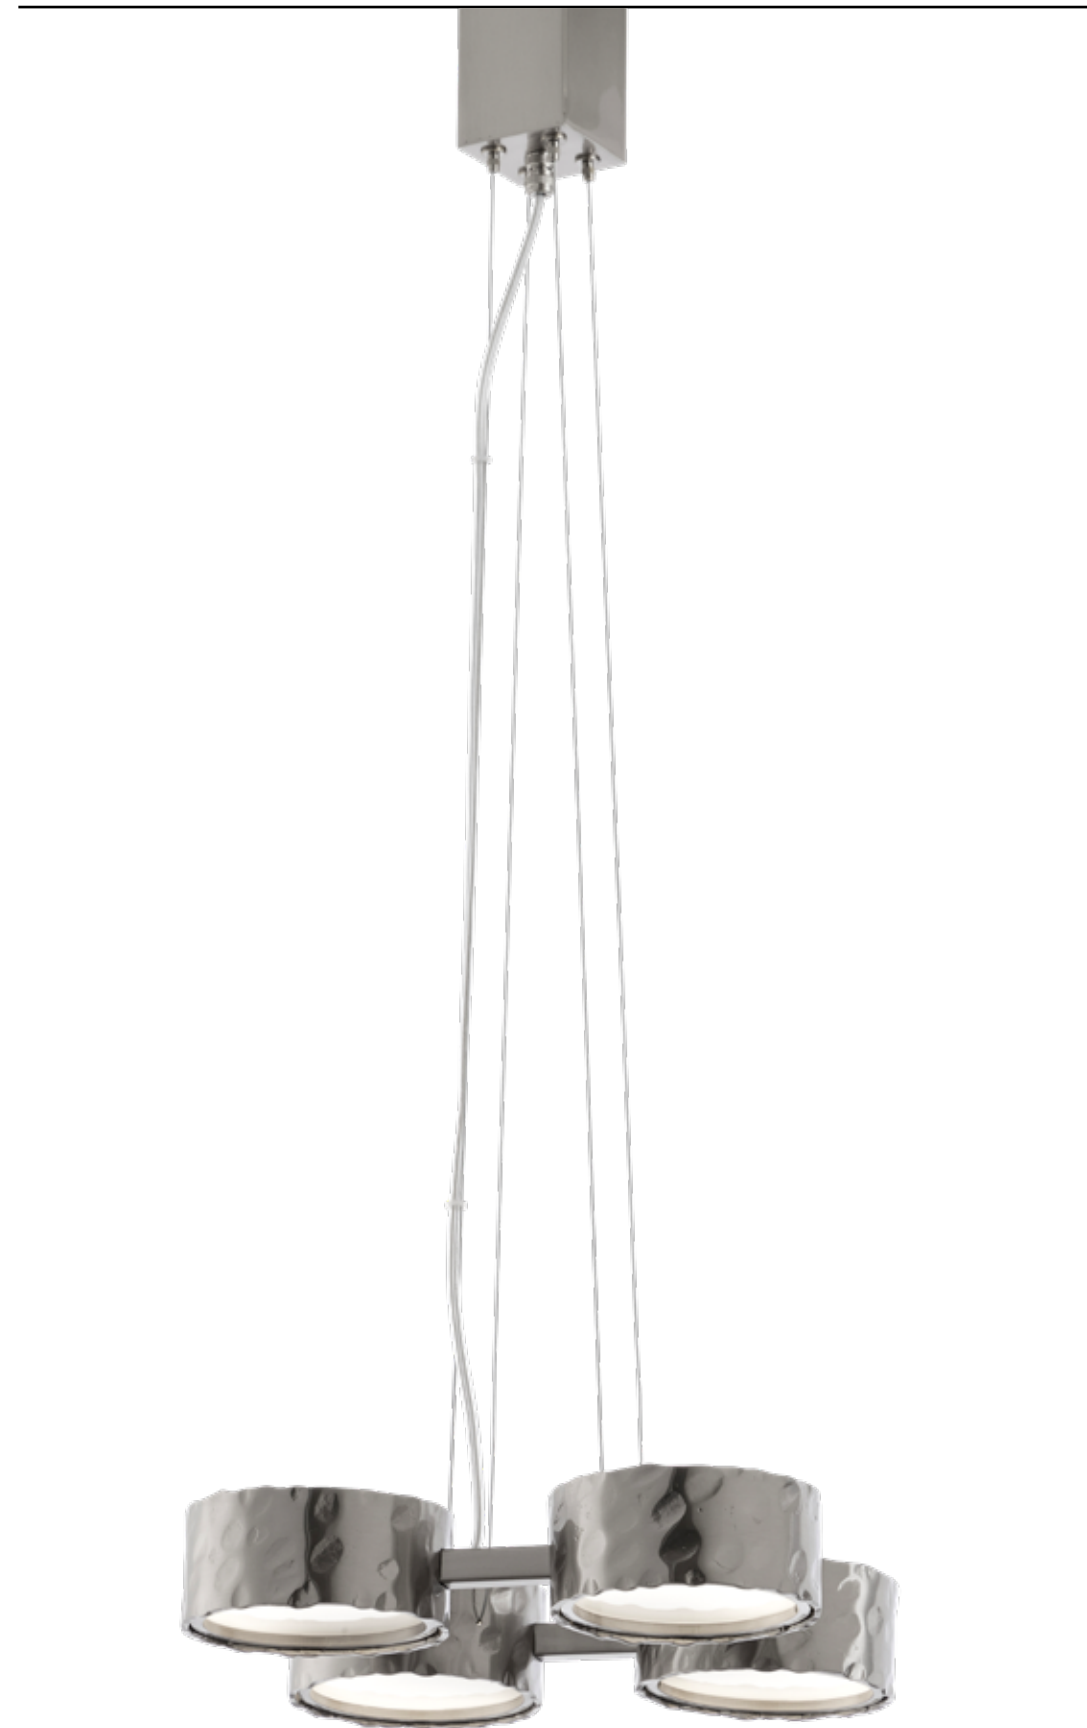

> **21400/30-CB**  
Ø 102 cm. - H.138 cm. 180W Strip Led

> **21205/SR4-RB**

Ø 60x11,5 cm. H.5 cm.  
30W Strip Led

> **21210/SM-RS**  
Ø 11,5 cm. - H.66 cm. 15W Strip Led

< **21080/S1-RB**  
Ø 22 cm. - H.24 cm. 15W Strip Led

> **21217/AS-RB**  
Ø 11,5cm. - H.11,5 cm. Sp.5 cm. 7,5W Strip Led

> **21093/P-RB**  
Ø 50 cm. - H.173 cm. 30W Strip Led

> **21214/V2-RB**

Ø 30 cm. - H.49 cm. 15W Strip Led

> **21087/V2-NS**

Ø 50 cm. - H.68 cm. 30W Strip Led

> **21090/AS-CS**

Ø 22 cm. - H.22 cm. Sp.7 cm.  
15W Strip Led

^ **21084/3-NB**  
Ø 57 cm. - H.10 cm. 45W Strip Led

< **21206/4-NB**  
Ø 28x28 cm. - H.5 cm. 30W Strip Led

> **21219/LG-CS**

Ø 26 cm. - H.38 cm. 7,5W Strip Led

> **21216/A2-OS**

Ø 26 cm. - H.6 cm. Sp.16 cm.  
15W Strip Led

^ **21089/A-OB**

Ø 22 cm. - H.7 cm. Sp.26 cm.  
15W Strip Led

^ **21221/L2-GS**  
Ø 11,5 cm. - H.30 cm. 15W Strip Led

< **21222/L6-OB**  
Ø 11,5 cm. - H.97 cm. 35W Strip Led