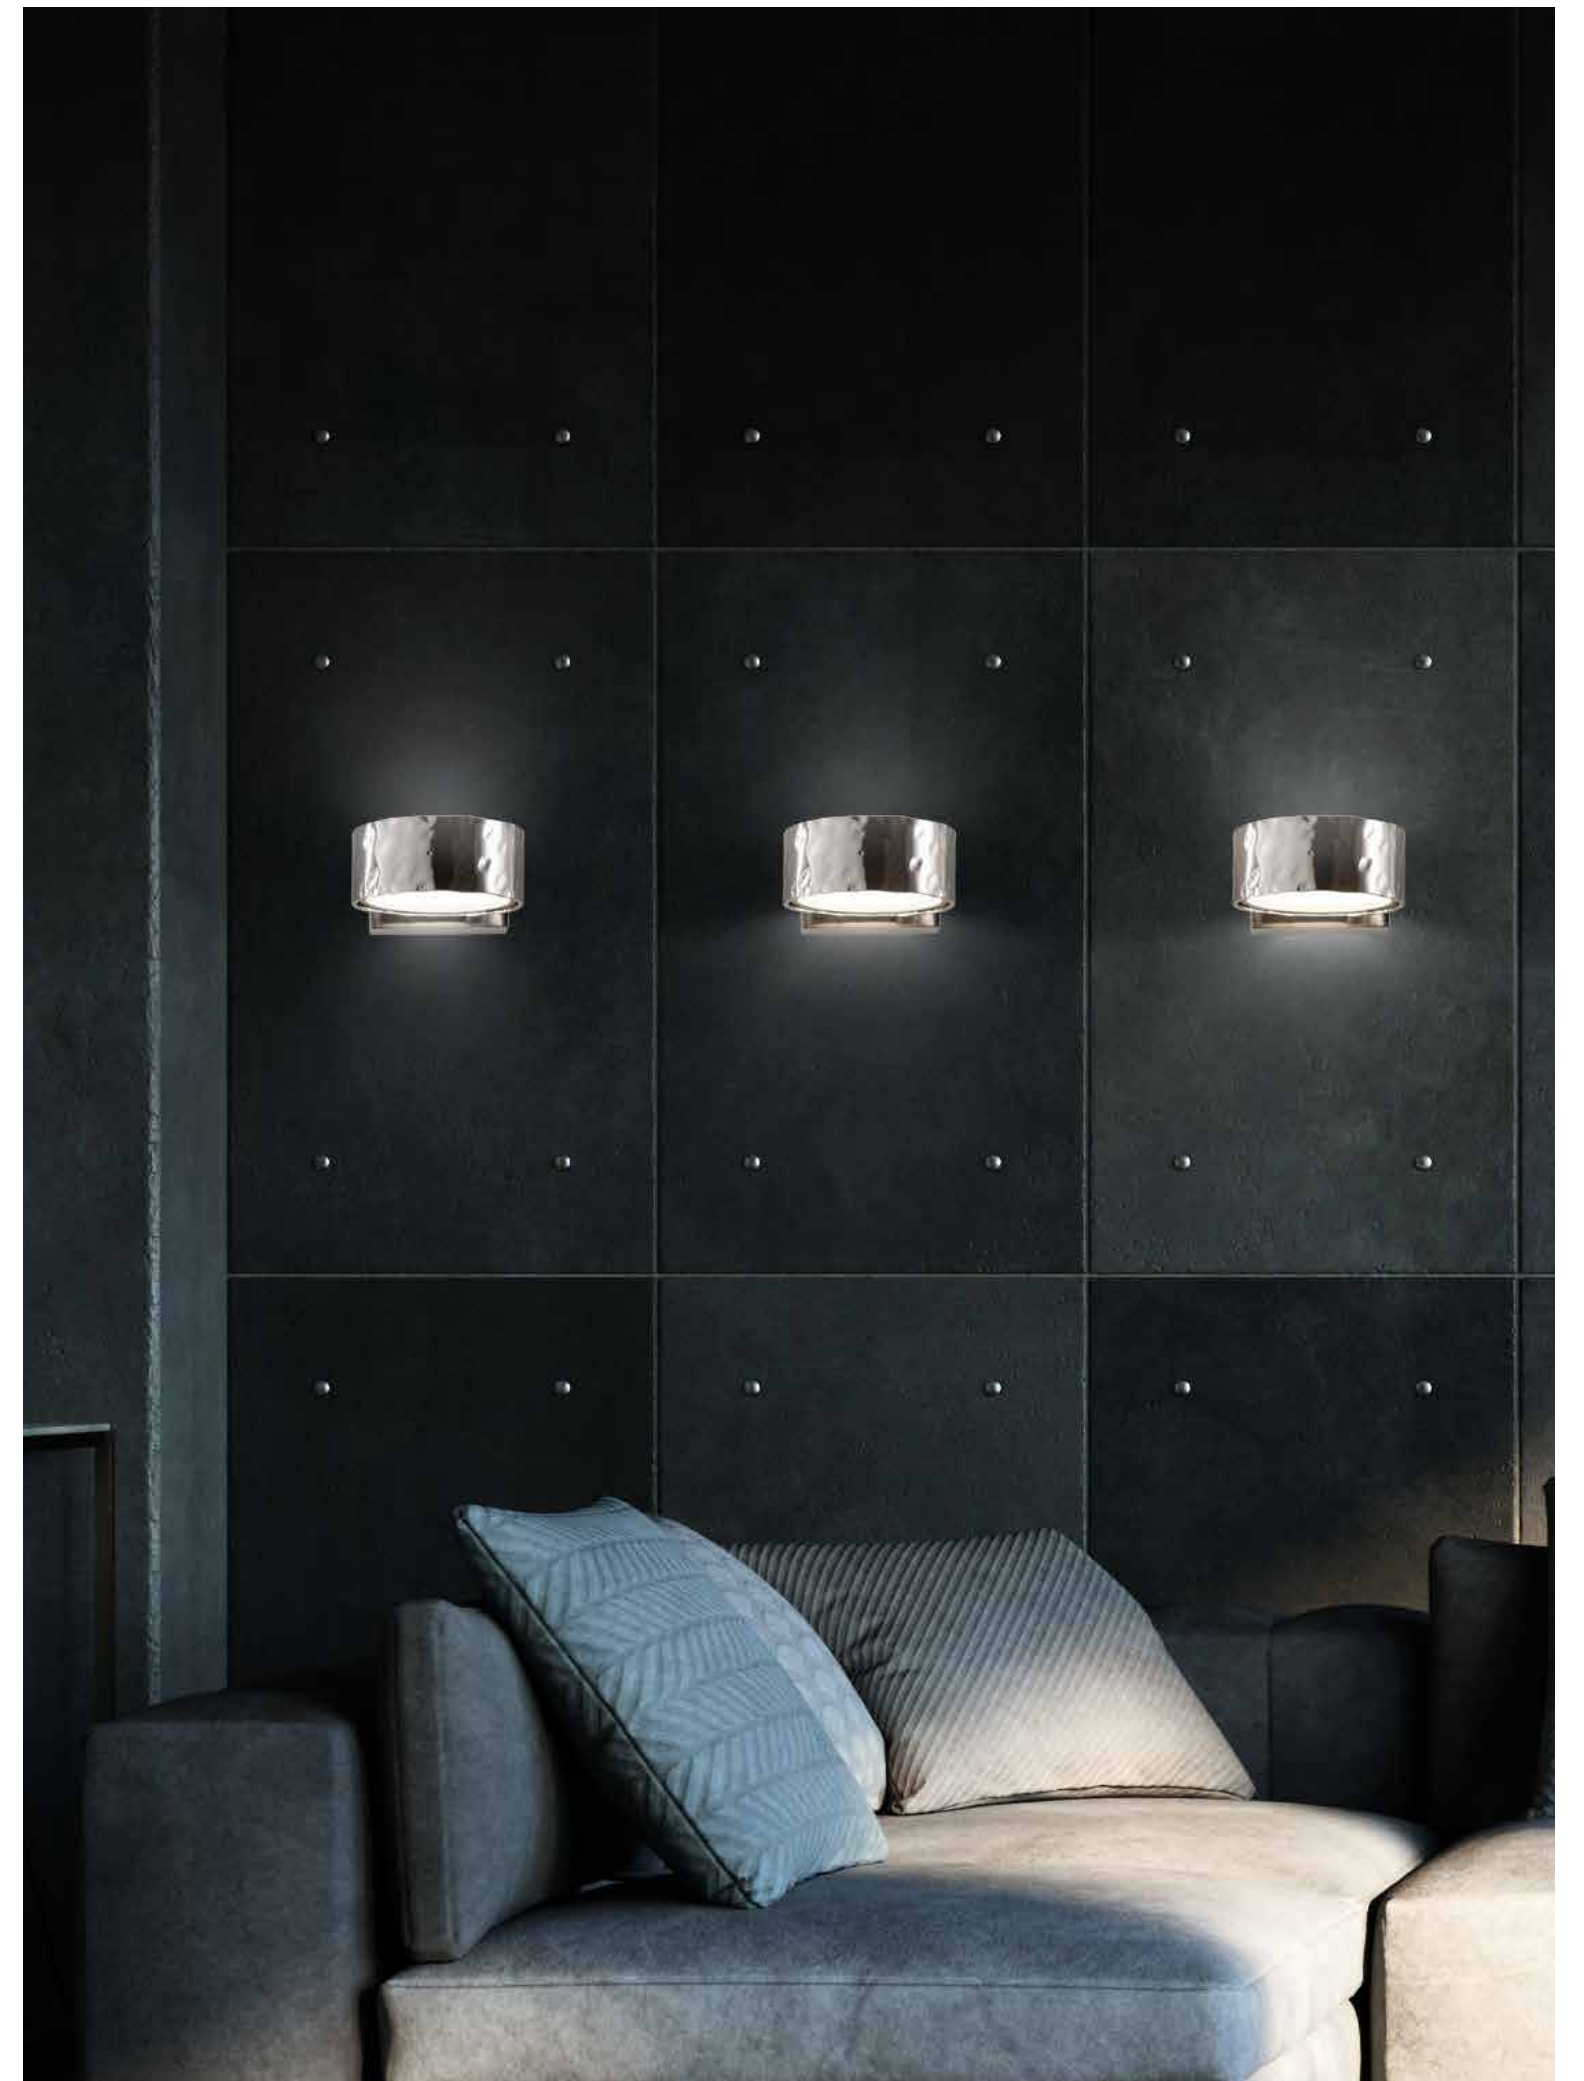

> **21088/V3-CB**

Ø 53 cm. - H.70 cm. 30W Strip Led

< **21211/SG-GB**

Ø 92x22 cm. - H.7 cm 30W Strip Led

^ **21216/A2-CB**

Ø 26 cm. - H.6 cm. Sp.16 cm.  
15W Strip Led

> **21215/A1-NB**

Ø 11,5 cm. - H.6 cm. Sp.17 cm.  
7,5W Strip Led

> **21400/30-CB**  
Ø 102 cm. - H.138 cm. 180W Strip Led

> **21205/SR4-RB**

Ø 60x11,5 cm. H.5 cm.  
30W Strip Led

> **21210/SM-RS**  
Ø 11,5 cm. - H.66 cm. 15W Strip Led

< **21080/S1-RB**  
Ø 22 cm. - H.24 cm. 15W Strip Led