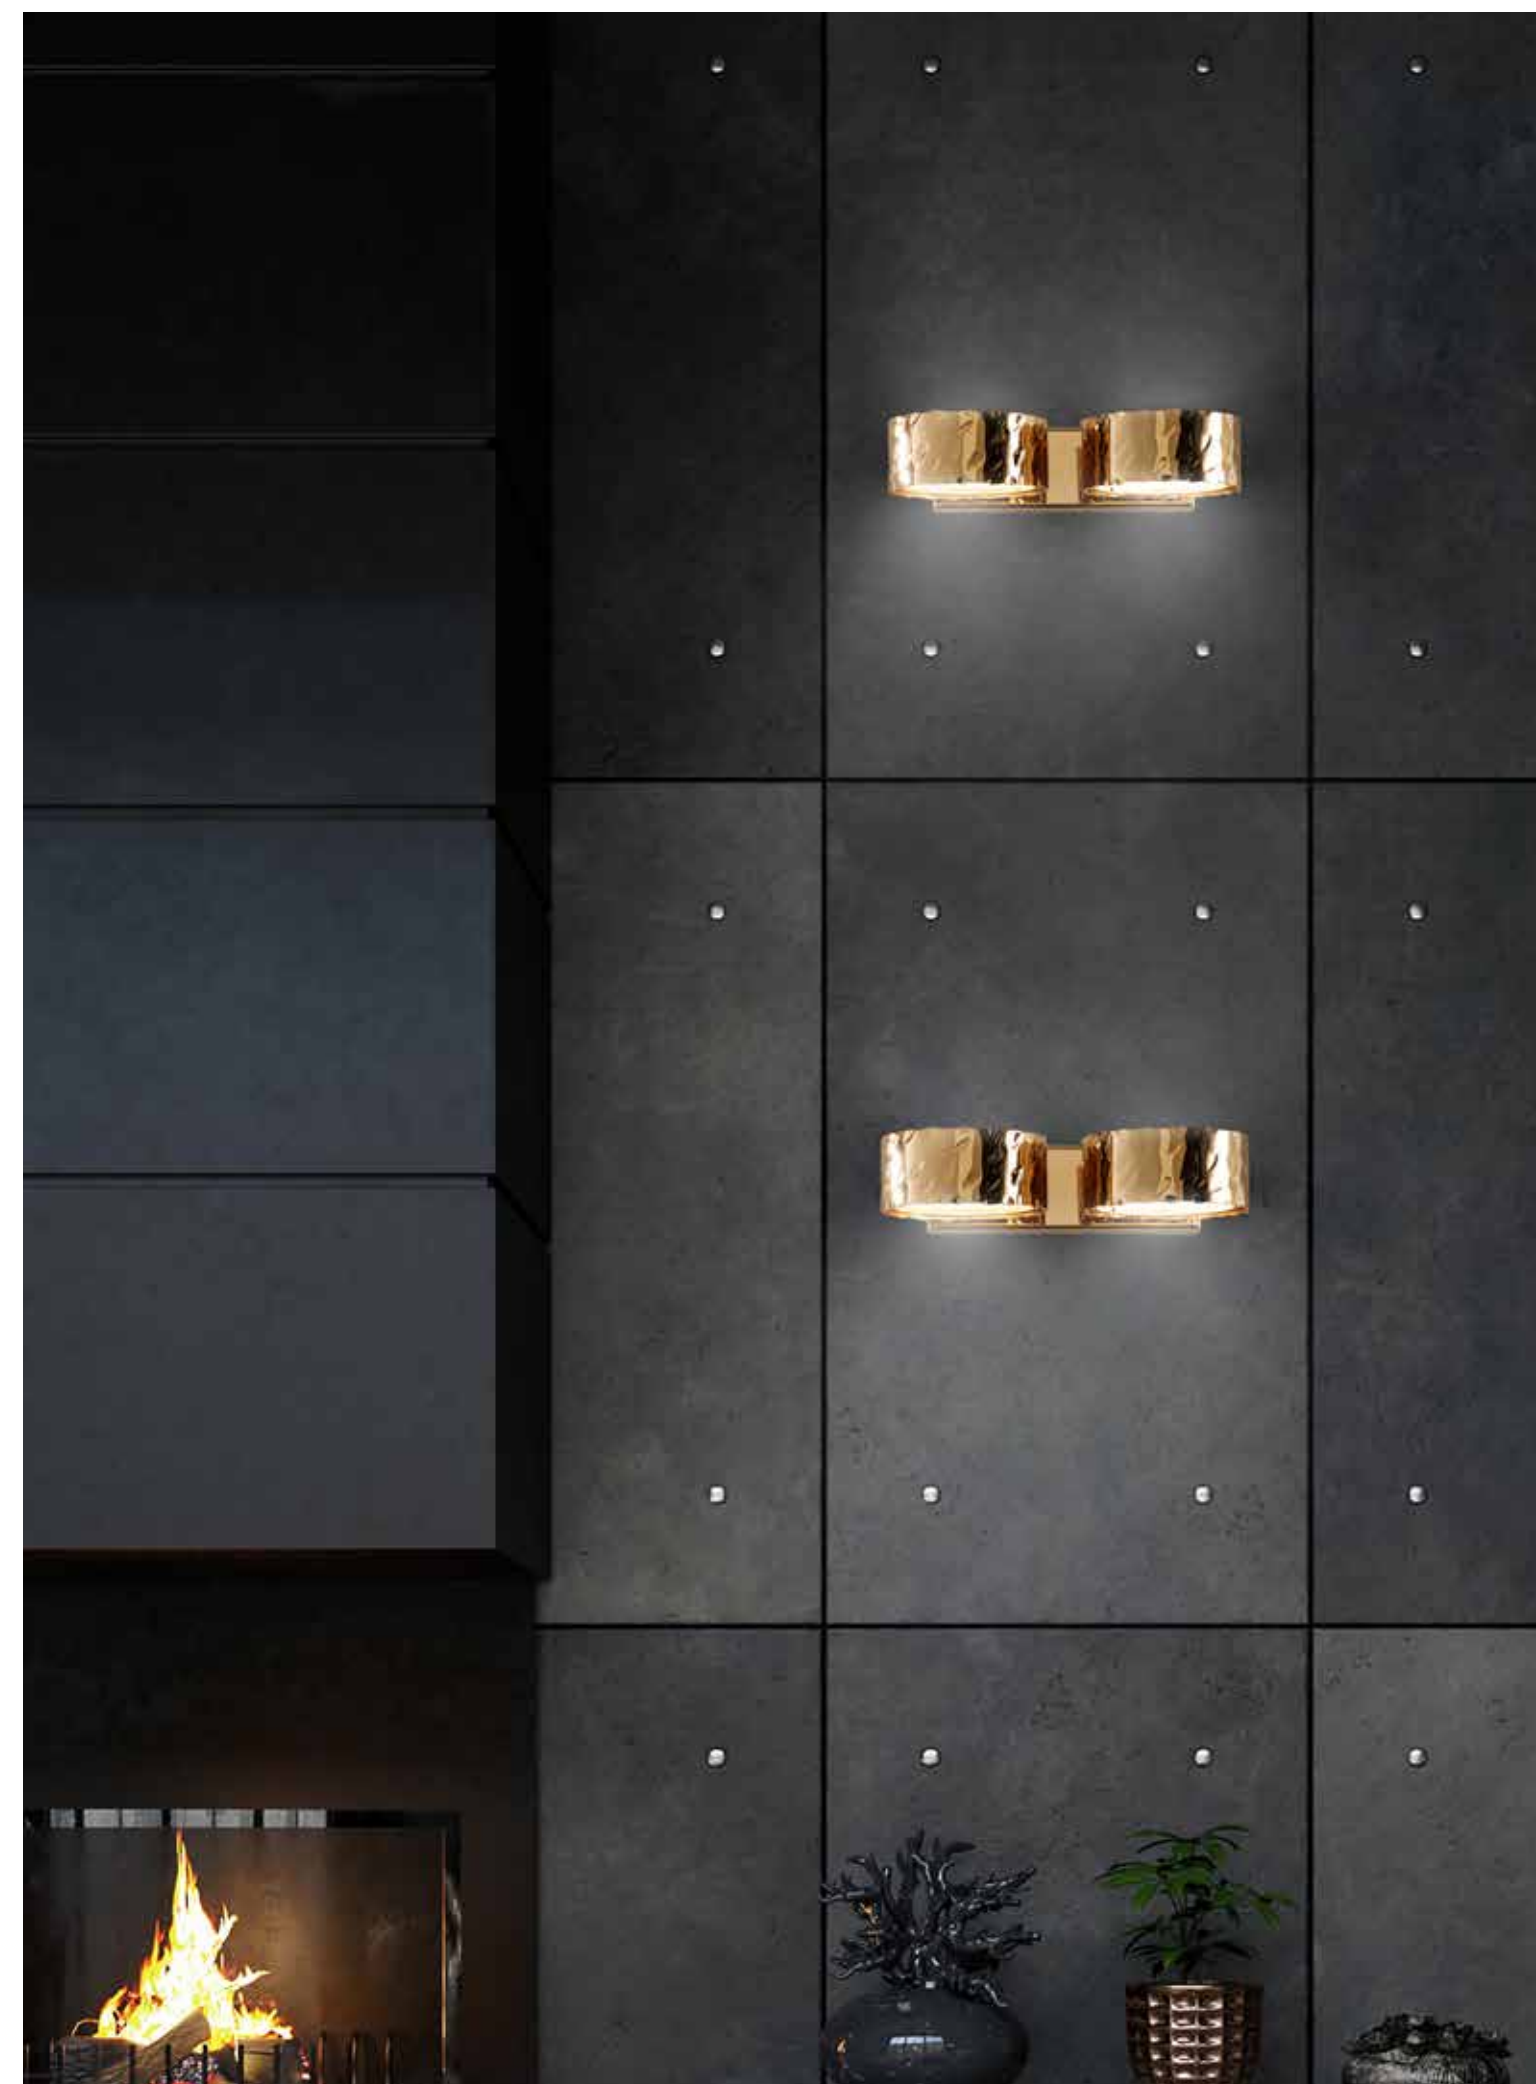

> **21090/AS-CS**

Ø 22 cm. - H.22 cm. Sp.7 cm.  
15W Strip Led

^ **21084/3-NB**  
Ø 57 cm. - H.10 cm. 45W Strip Led

< **21206/4-NB**  
Ø 28x28 cm. - H.5 cm. 30W Strip Led

> **21219/LG-CS**

Ø 26 cm. - H.38 cm. 7,5W Strip Led

> **21216/A2-OS**

Ø 26 cm. - H.6 cm. Sp.16 cm.  
15W Strip Led

^ **21089/A-OB**

Ø 22 cm. - H.7 cm. Sp.26 cm.  
15W Strip Led

^ **21221/L2-GS**  
Ø 11,5 cm. - H.30 cm. 15W Strip Led

< **21222/L6-OB**  
Ø 11,5 cm. - H.97 cm. 35W Strip Led