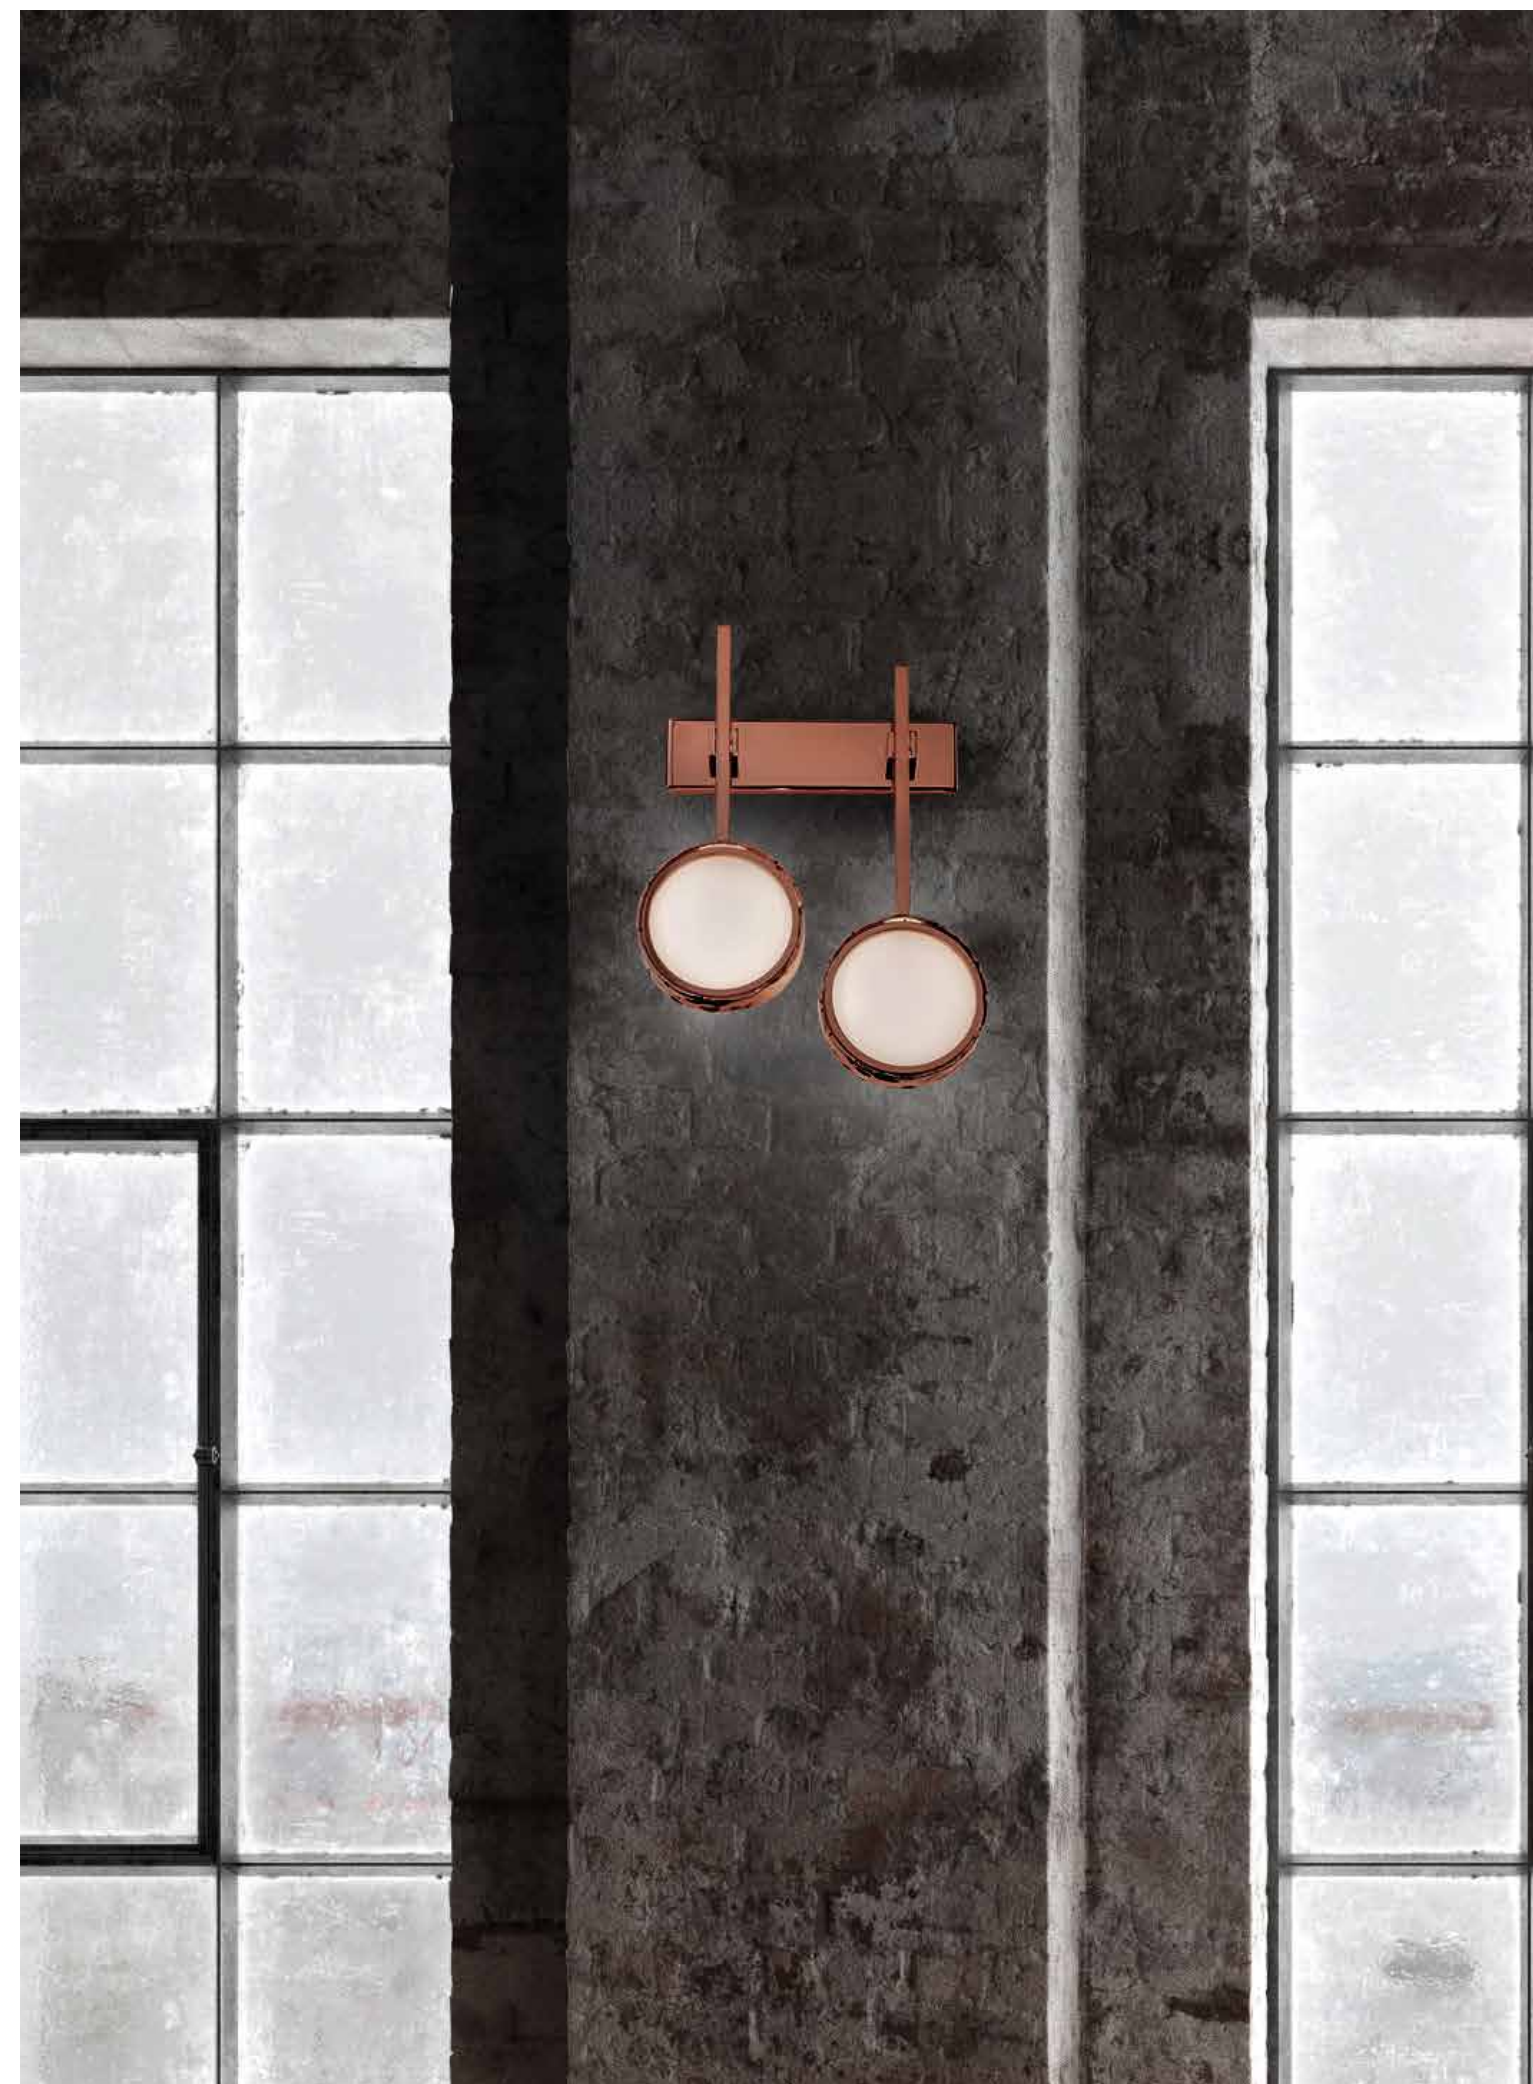

> **21216/A2-OS**

Ø 26 cm. - H.6 cm. Sp.16 cm.  
15W Strip Led

^ **21089/A-OB**

Ø 22 cm. - H.7 cm. Sp.26 cm.  
15W Strip Led

^ **21221/L2-GS**  
Ø 11,5 cm. - H.30 cm. 15W Strip Led

< **21222/L6-OB**  
Ø 11,5 cm. - H.97 cm. 35W Strip Led

> **21207/SR10-CS**

Ø 158x11,5 cm. H.5 cm.  
75W Strip Led

> **21221/L2-CB**  
Ø 11,5 cm. - H.30 cm. 15W Strip Led

> **21220/L1-NS**  
Ø 11,5cm. - H.15 cm. 7,5W Strip Led

^ **21105/AT-RS**

Ø 29 cm. - H.7 cm. Sp.15 cm.  
8,5W Strip Led

^ **21091/AV-RB**

Ø 22 cm. - H.7 cm. Sp.12 cm.  
8,5W Strip Led

> **21218/AG-RB**

Ø 23cm. - H.40 cm. Sp.9 cm.  
15W Strip Led.

> **21209/SQ12-GS**

Ø 60x60 cm. - H.5 cm. 90W Strip Led

^ **21212/V1-OB**

Ø 32 cm. - H.61 cm. 7,5W Strip Led.