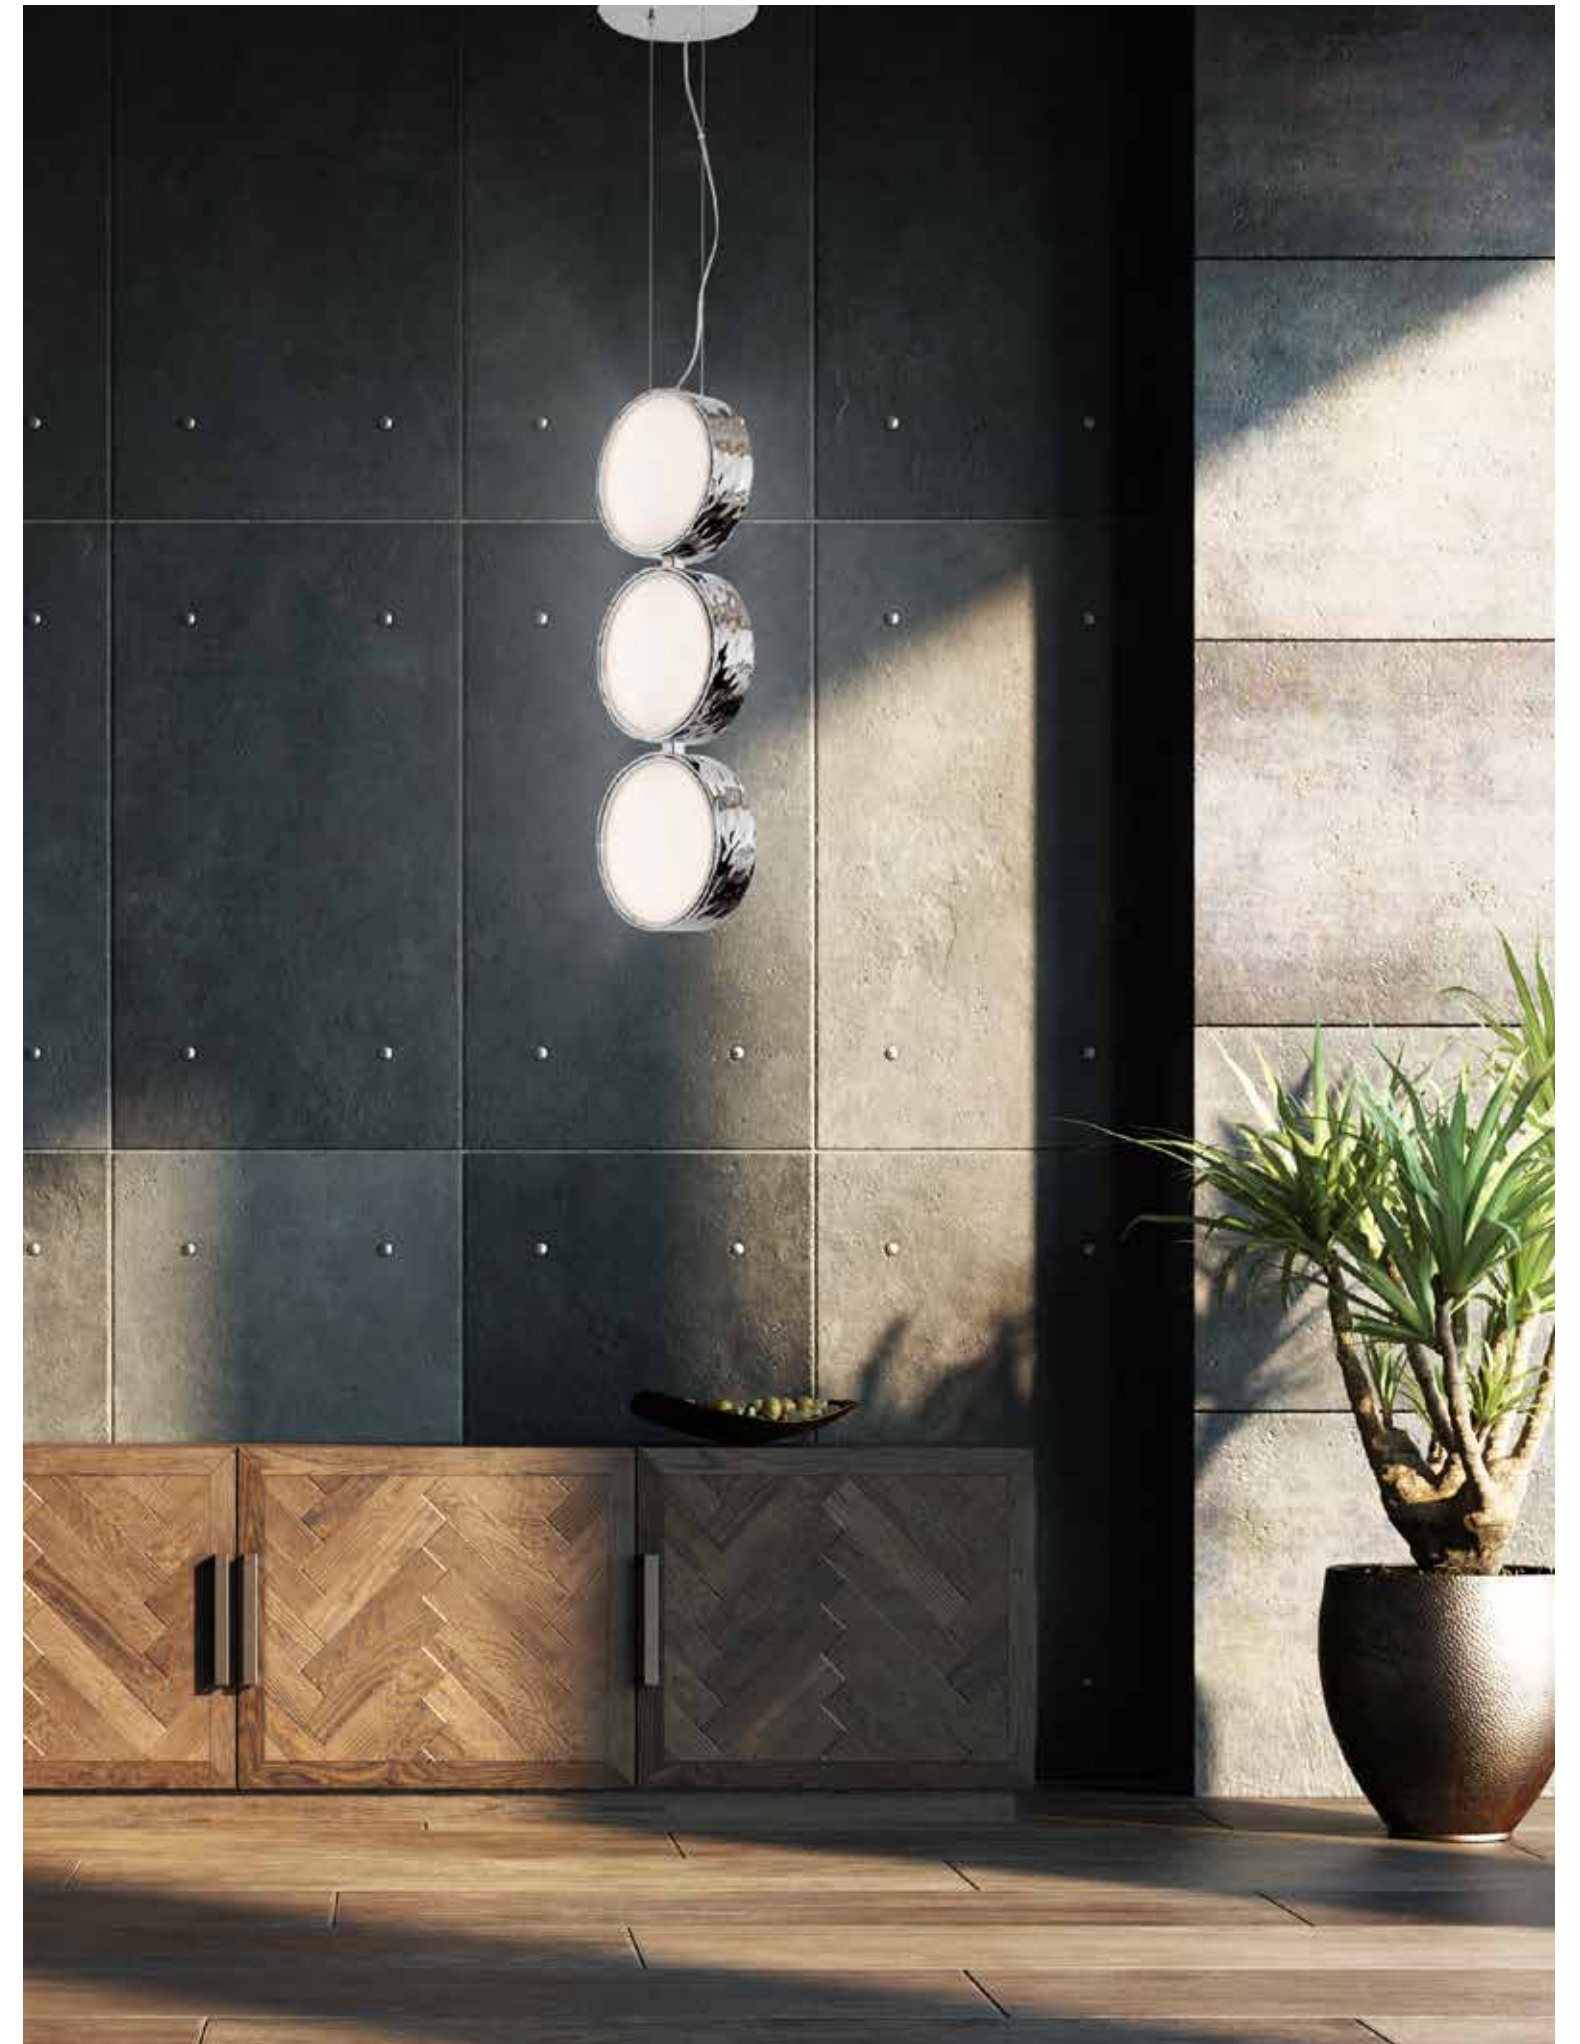

> **21085/PL3-OB**  
Ø 50 cm. - H. 120 cm (adj.) 45W Strip Led

< **21200/S1-OB**  
Ø 11,5 cm. - H.13,5 cm. 7,5W Strip Led

^ **21082/SR2-NB**  
Ø 45 cm. - H.22 cm. 30W Strip Led

< **21083/SR4-GS**  
Ø 92 cm. - H.22 cm. 60W Strip Led

^ **21204/PL5-CB**  
Ø 35 cm. - H.100 (adj.) cm 37,5W Strip Led

> **21081/S3-CB**  
Ø 22 cm. - H.70 cm. 45W Strip Led

→ **21202/S3-OS**

Ø 11,5 cm. - H.46 cm. 22,5W Strip Led

> **21203/S7-NB**  
Ø 11,5 cm. - H.110 cm 52,5W Strip Led