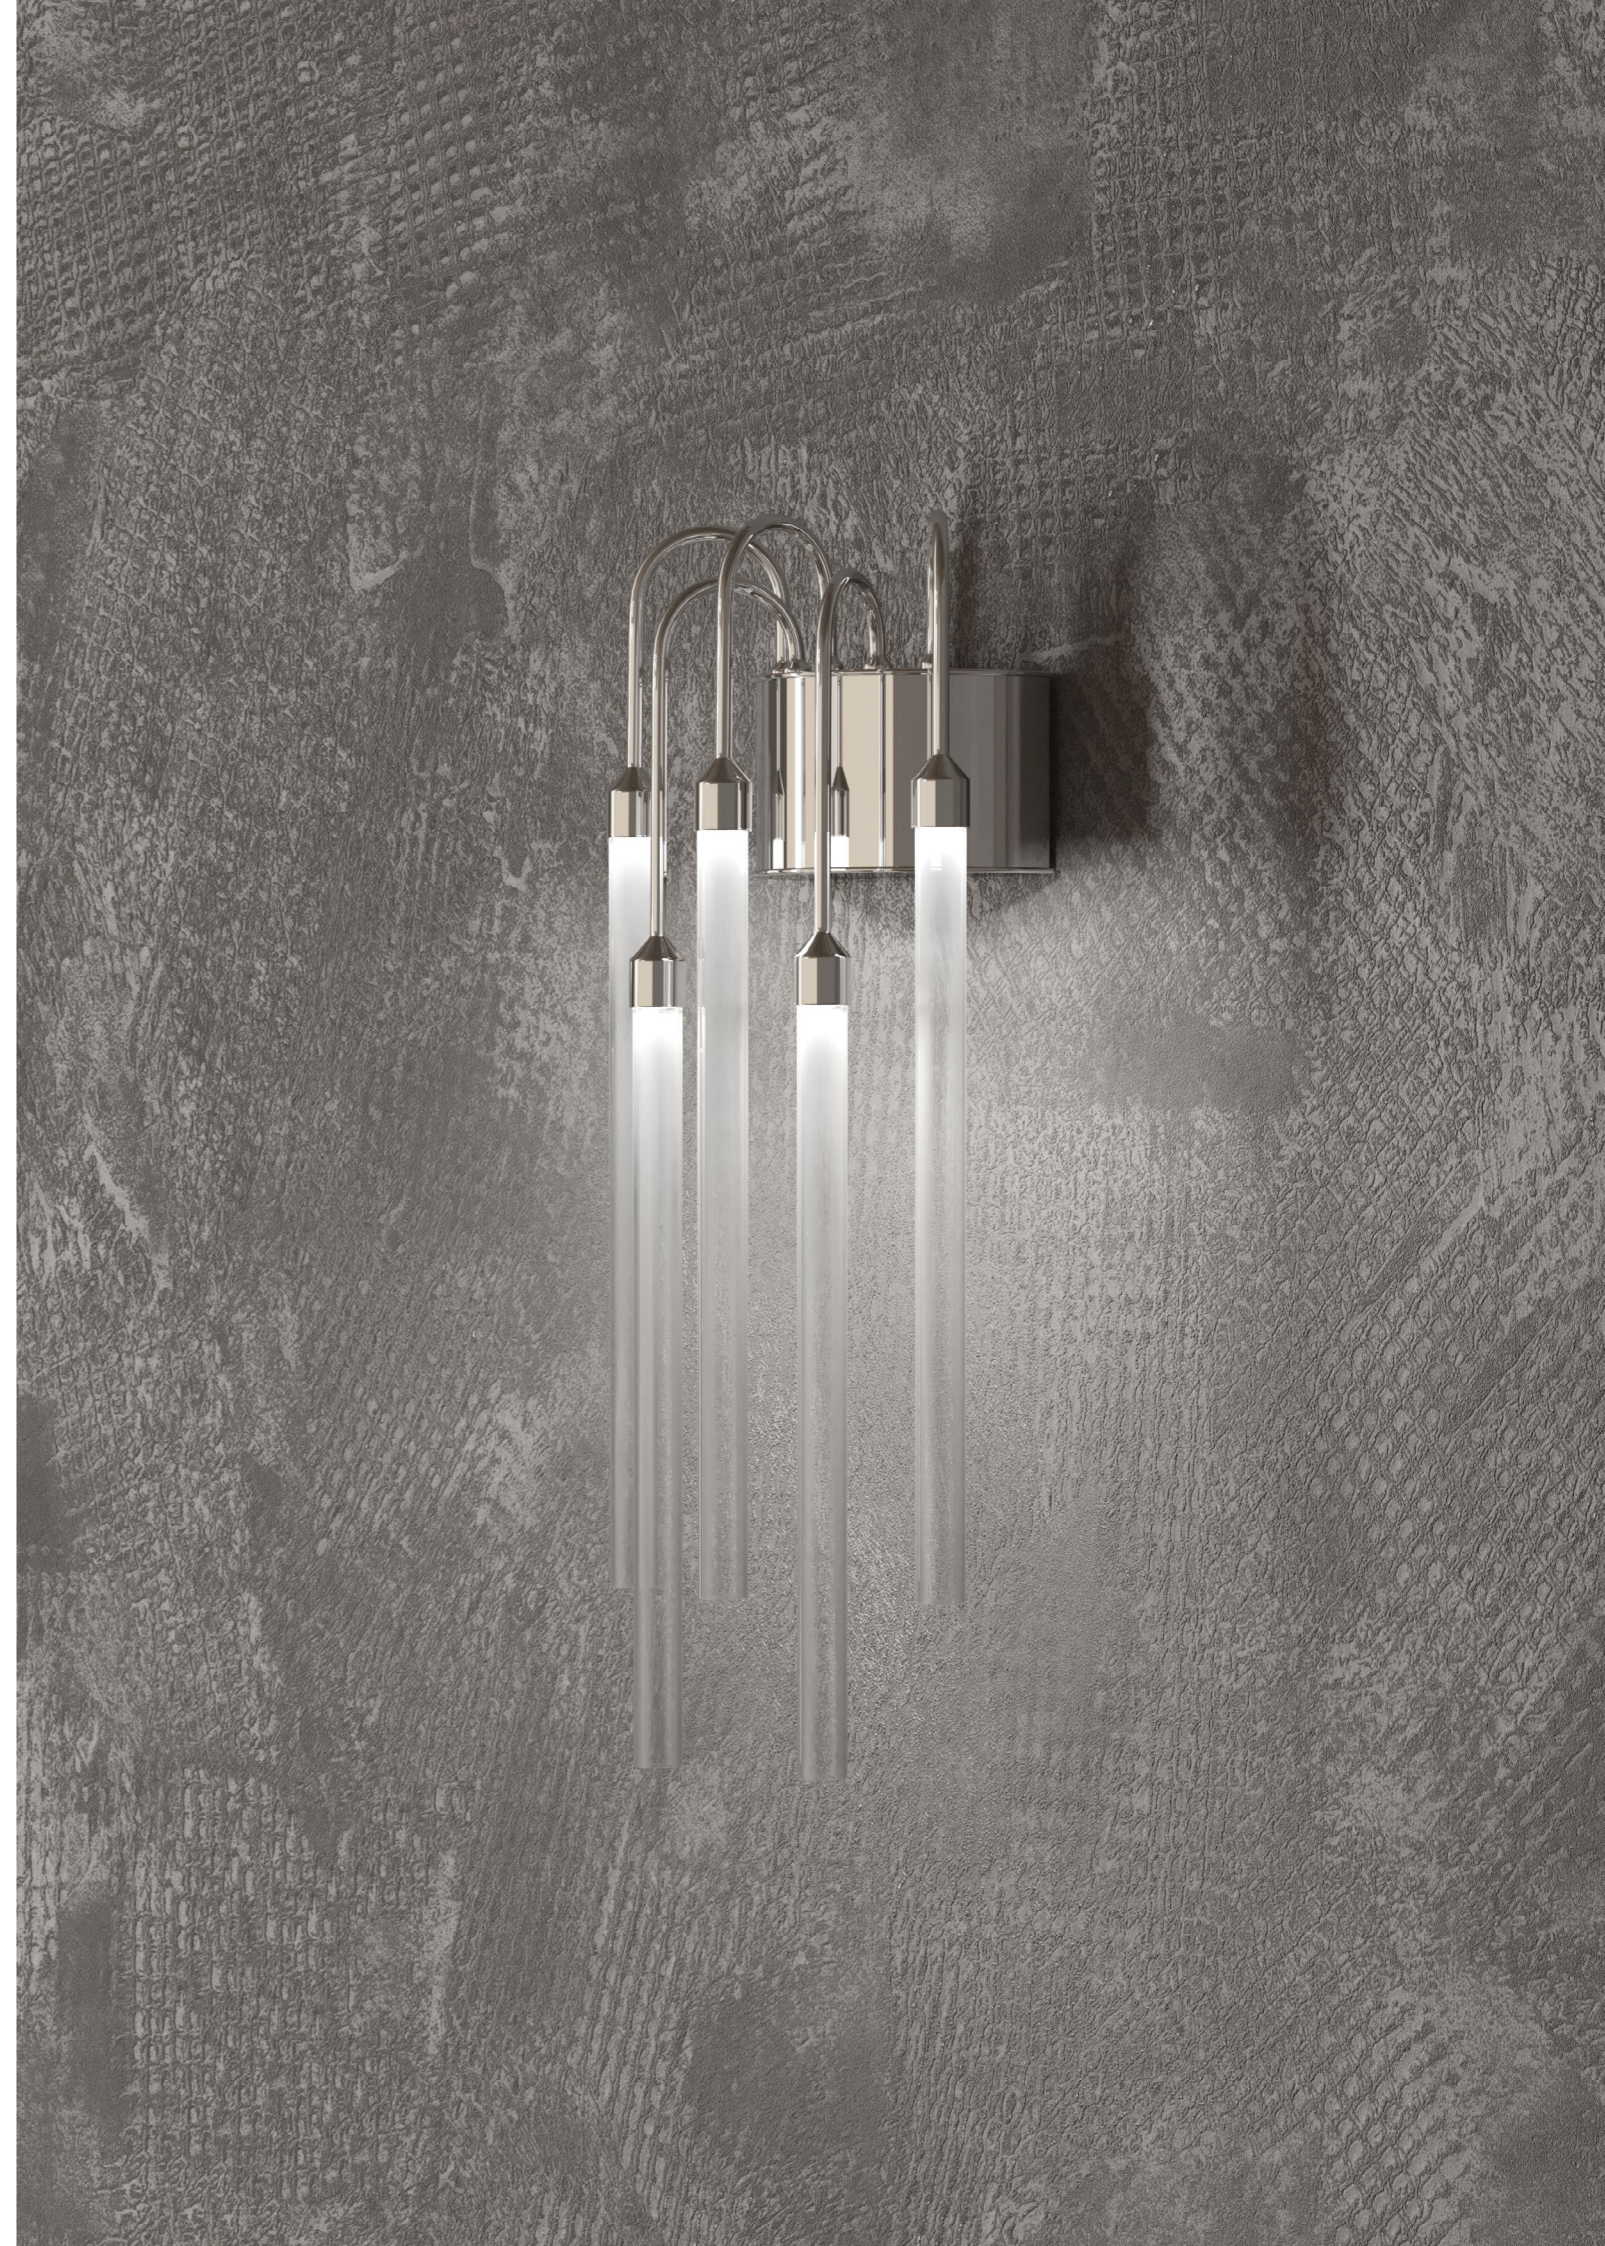

**21510**  
wall lamp

[download technical sheet](#)

Art. 21510  
Ø 30 cm - H 7 cm - Sp 15 cm 8W Chip Led

**21507**

wall lamp

[download technical sheet](#)

Art. 21507

Ø 16 cm - H 41 cm - Sp 12 cm 4W Chip Led