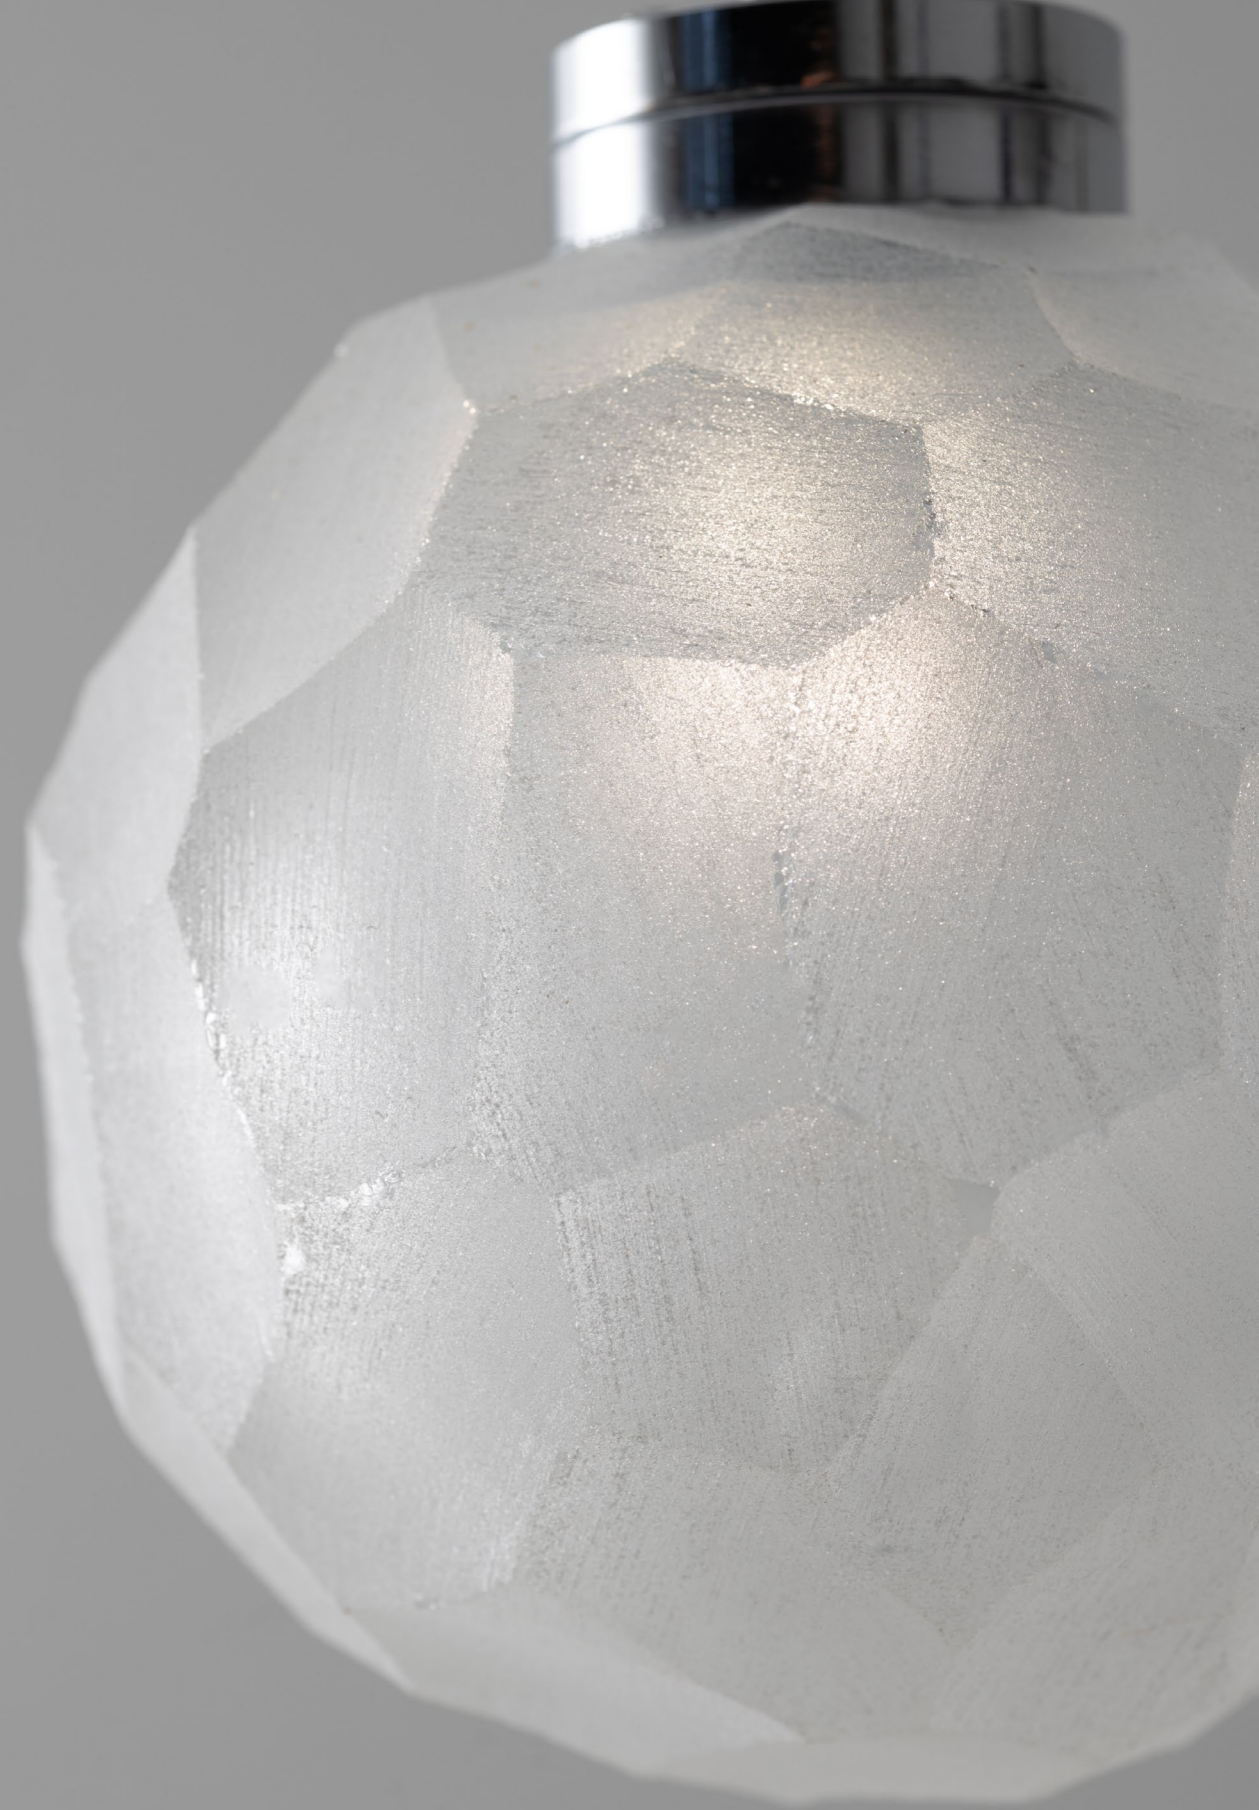

## LIGHT SHAPE

Questa lampada con il suo cristallo è in grado di creare bellissimo gioco di luce.

**21532**

ceiling lamp

[download technical sheet](#)

Art. 21532/SP  
Ø 11 cm - H 11 cm 0,8W Chip Led