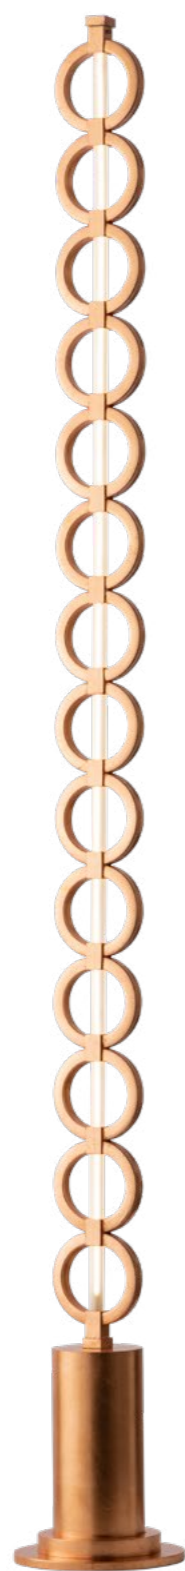

21077/P

Terra - Floor

[download technical sheet](#)

21077/P-FR

Ø 11,5 cm. - H.172 cm. 31W Strip Led