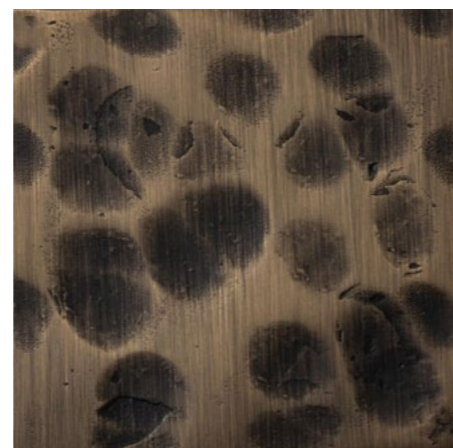

Bronzo Spazzolato
Brushed Bronze