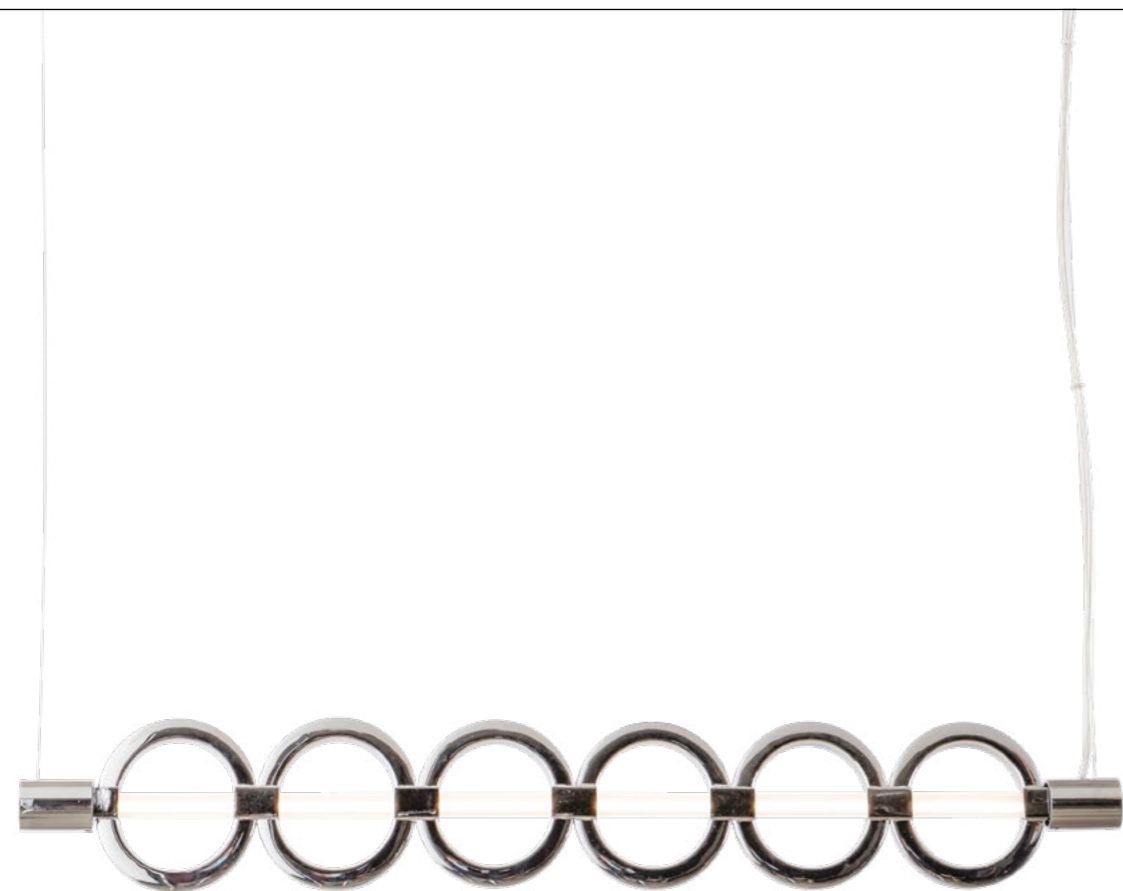

21072/SR6

ceiling lamp

[download technical sheet](#)

21072/SR6-C
Ø 71 cm. - H.11,5 cm. 14,3W Strip Led