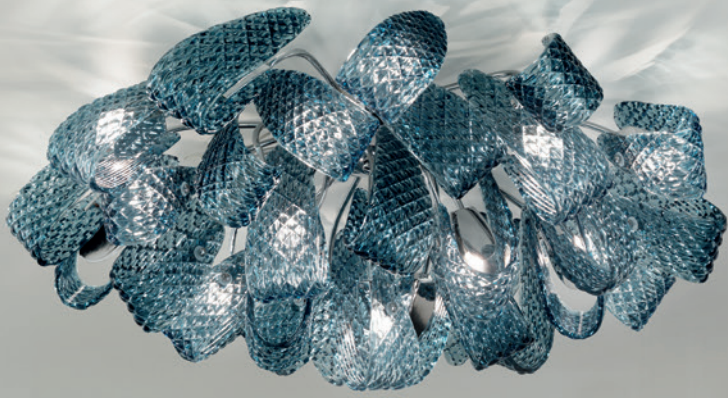

# Mocenigo

Design

ALDO BRUNO MARIA TEARDO  
e  
ARIANNA TEARDO

400/21 K CR

400/9 D DEN

401/15 K AMB

400/12 NN FU

402/A1 K FU