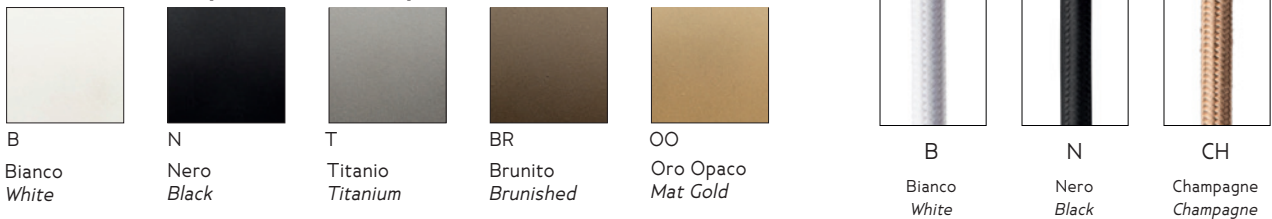

Finitura Metallo / Metal Finishes/ Cables

Dati Tecnici / Technical Data

LED 6,5W · 3000 K · CRI 90 · 700 Lumen
LED 8W · 3000 K · CRI 90 · 850 Lumen
LED 10W · 3000 K · CRI 90 · 1050 Lumen
LED 13W · 3000 K · CRI 90 · 1400 Lumen