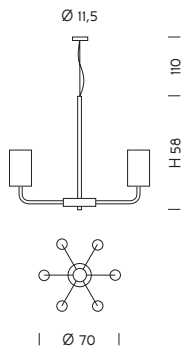

CANCAN

2120/6
6 x MAX 42W E14