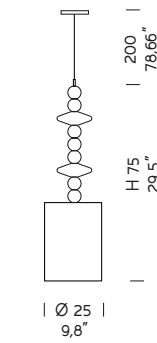

0512
1 x MAX 70W E27
o/or LED bulb