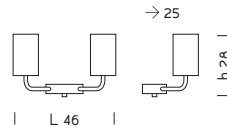

2122/A2
2 x MAX 42W E14