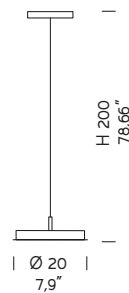

0614
LED 6W

0615
LED 9W

TR3-D

ROU5-D

KIT
ON DEMAND

Finitura Vetro / Glass Finishes

Finitura Metallo / Metal Finishes/ Cables

Dati Tecnici / Technical Data

LED 6W · 3000 K · CRI 90 · 800 Lumen
LED 10W · 3000 K · CRI 90 · 1100 Lumen
LED 6W · 3000 K · CRI 90 · 800 Lumen

LED 9W · 3000 K · CRI 90 · 1200 Lumen
LED 15W · 3000 K · CRI 90 · 1600 Lumen
LED 9W · 3000 K · CRI 90 · 1200 Lumen