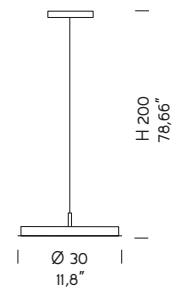

0614
LED 6W

0615
LED 9W

TR3-D

ROU5-D

KIT
ON DEMAND

Finitura Vetro / Glass Finishes

Finitura Metallo / Metal Finishes/ Cables

Dati Tecnici / Technical Data

LED 6W · 3000 K · CRI 90 · 800 Lumen
LED 10W · 3000 K · CRI 90 · 1100 Lumen
LED 6W · 3000 K · CRI 90 · 800 Lumen

LED 9W · 3000 K · CRI 90 · 1200 Lumen
LED 15W · 3000 K · CRI 90 · 1600 Lumen
LED 9W · 3000 K · CRI 90 · 1200 Lumen