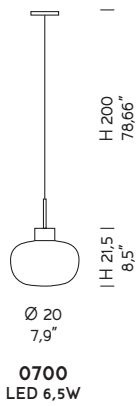

APHROS

Finitura Vetro / Glass Finishes

Finitura Metallo / Metal Finishes/ Cables

Dati Tecnici / Technical Data

LED 6,5W · 3000 K · CRI 90 · 700 Lumen