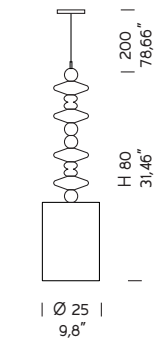

0511
1 x MAX 70W E27
o/or LED bulb