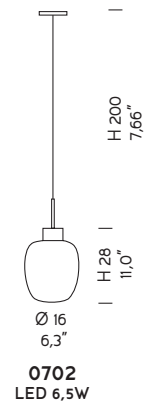

APHROS

Finitura Vetro / Glass Finishes

Finitura Metallo / Metal Finishes/ Cables

Dati Tecnici / Technical Data

LED 6,5W · 3000 K · CRI 90 · 700 Lumen