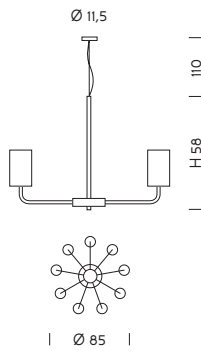

2120/9
9 x MAX 42W E14