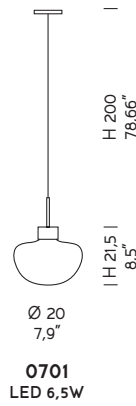

APHROS

Finitura Vetro / Glass Finishes

Finitura Metallo / Metal Finishes/ Cables

Dati Tecnici / Technical Data

LED 6,5W · 3000 K · CRI 90 · 700 Lumen