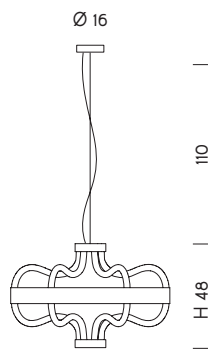

# \_Festa

Design  
DE BONA LUCA  
DE MEO DARIO

3000 N DEN

3000 OO BL

3002 BR BL

3000/A OO BL

**3000**  
2 x MAX 17,5W LED  
3000° K

**3001**  
2 x MAX 17,5W LED  
3000° K