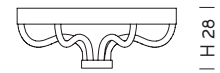

3002
1 x MAX 17,5W LED
3000° K