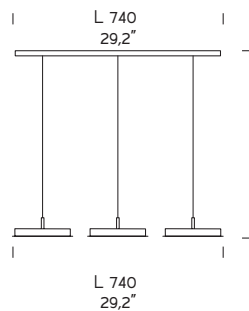

0614
LED 6W

0615
LED 9W

TR3-D

ROU5-D

KIT
ON DEMAND

Finitura Vetro / Glass Finishes

Finitura Metallo / Metal Finishes/ Cables

Dati Tecnici / Technical Data

LED 6W · 3000 K · CRI 90 · 800 Lumen
LED 10W · 3000 K · CRI 90 · 1100 Lumen
LED 6W · 3000 K · CRI 90 · 800 Lumen

LED 9W · 3000 K · CRI 90 · 1200 Lumen
LED 15W · 3000 K · CRI 90 · 1600 Lumen
LED 9W · 3000 K · CRI 90 · 1200 Lumen