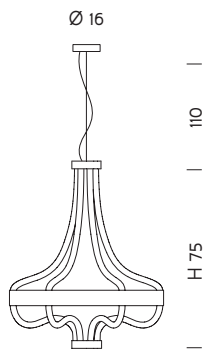

# \_Festa

Design  
DE BONA LUCA  
DE MEO DARIO

3000 N DEN

3000 OO BL

3002 BR BL

3000/A OO BL

**3000**  
2 x MAX 17,5W LED  
3000° K

**3001**  
2 x MAX 17,5W LED  
3000° K