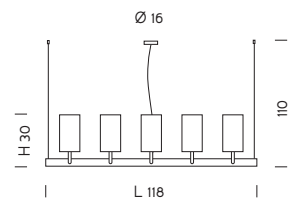

2121/10
10 x MAX 42W E14