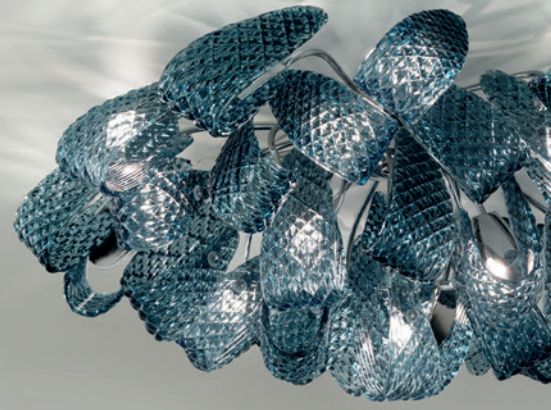

# Mocenigo

Design

ALDO BRUNO MARIA TEARDO  
e  
ARIANNA TEARDO

400/21 K CR

400/9 D DEN

401/15 K AMB

400/12 NN FU

402/A1 K FU