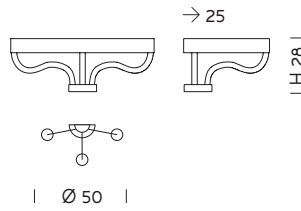

# \_Festa

Design  
DE BONA LUCA  
DE MEO DARIO

3000 N DEN

3000 OO BL

3002 BR BL

3000/A OO BL

**3000**  
2 x MAX 17,5W LED  
3000° K

**3001**  
2 x MAX 17,5W LED  
3000° K