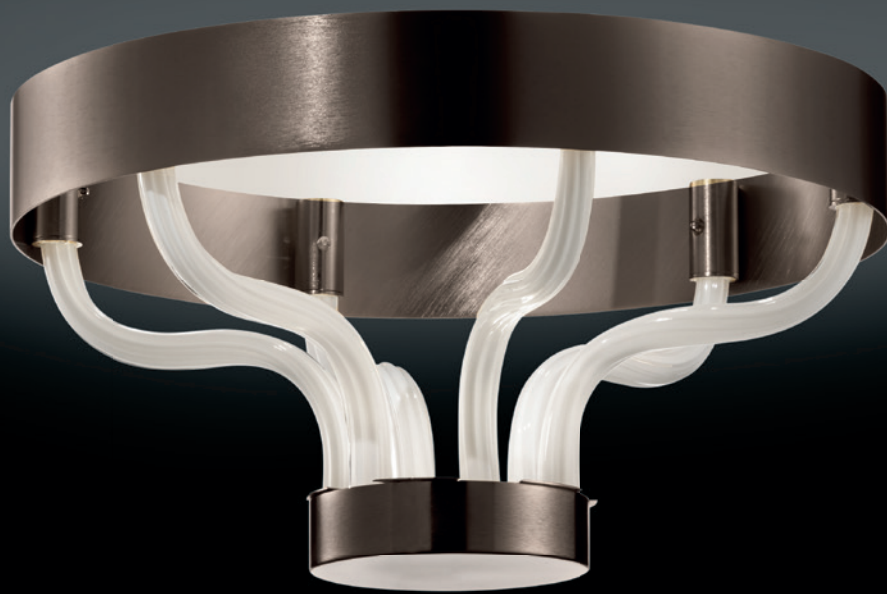

# \_Festa

Design  
DE BONA LUCA  
DE MEO DARIO

3000 N DEN

3000 OO BL

3002 BR BL

3000/A OO BL

**3000**  
2 x MAX 17,5W LED  
3000° K

**3001**  
2 x MAX 17,5W LED  
3000° K