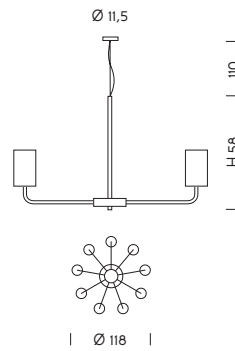

2120/12
12 x MAX 42W E14