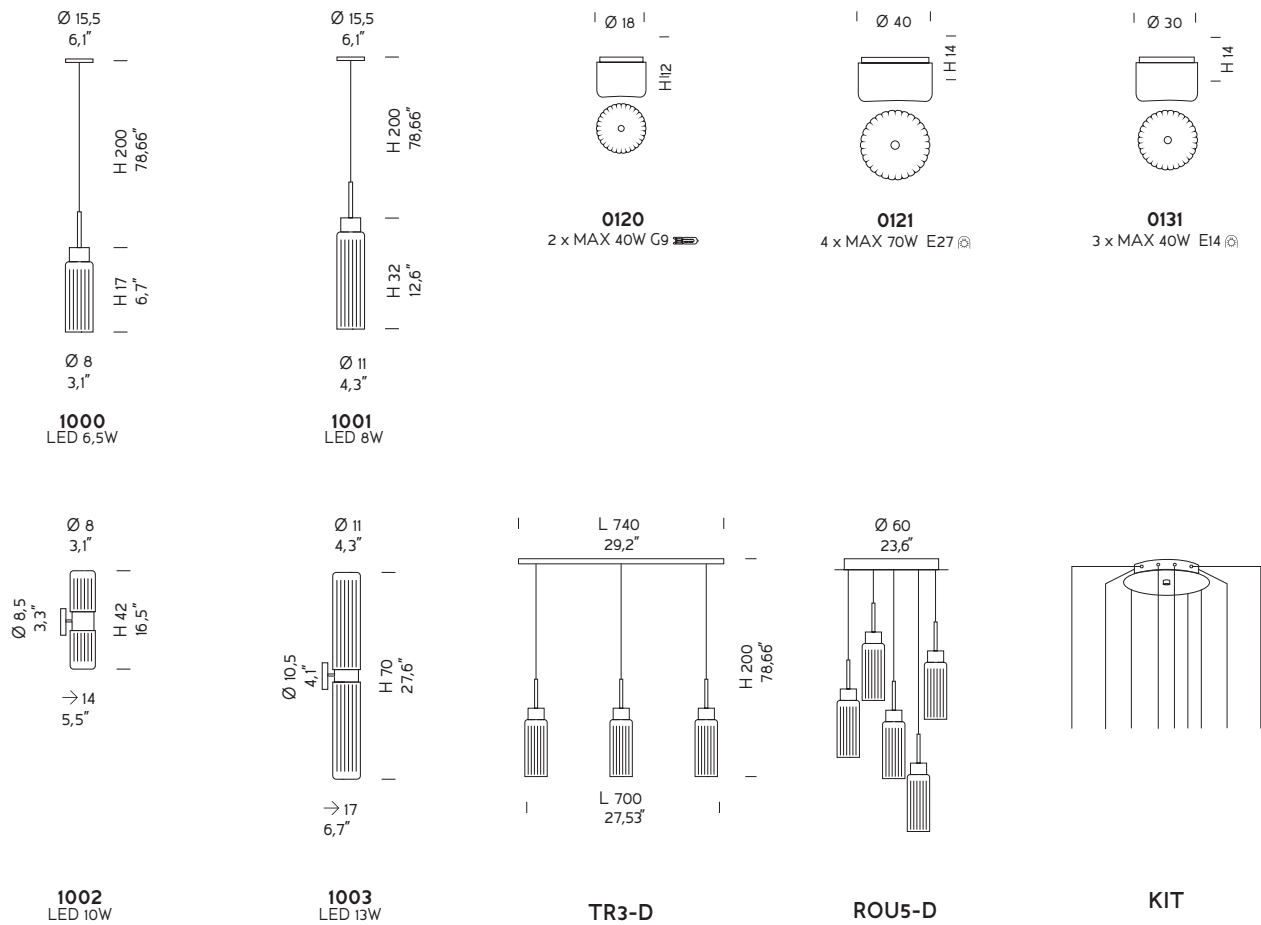

KORINTHOS

Finitura Vetro / Glass Finishes

Finitura Metallo / Metal Finishes/ Cables

Dati Tecnici / Technical Data

LED 6,5W · 3000 K · CRI 90 · 700 Lumen
LED 8W · 3000 K · CRI 90 · 850 Lumen
LED 10W · 3000 K · CRI 90 · 1050 Lumen
LED 13W · 3000 K · CRI 90 · 1400 Lumen