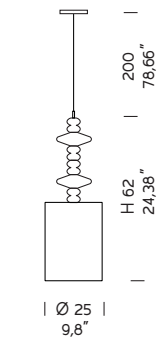

BON BON

0510
1 x MAX 70W E27
o/or LED bulb