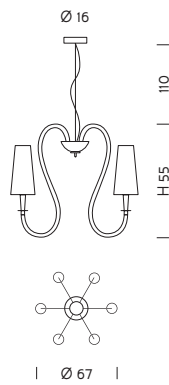

MARGOT

2950/6
6 x MAX 42W E14