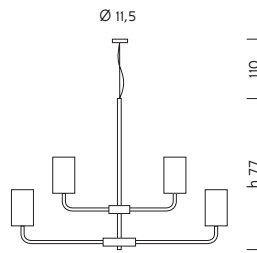

2120/12+6
18 x MAX 42W E14