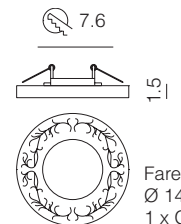

Faretto modello 400
Ø 11 - H 3 cm
1 x GU10 50W