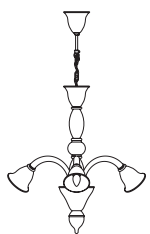

# LAGUNA

Laguna lampadario 3L  
Ø 59 cm - H 68 cm  
3 x E14 40W

Laguna lampadario 4L  
Ø 59 cm - H 68 cm  
4 x E14 40W

Laguna lampadario 6L  
Ø 73 cm - H 72 cm  
6 x E14 40W

Laguna lampadario 8L  
Ø 80 cm - H 80 cm  
8 x E14 40W

# LAGUNA

Laguna lampadario 12L  
Ø 80 cm - H 80 cm  
12 x E14 40 W

Laguna lampadario 8 + 4L  
Ø 80 cm - H 80 cm  
12 x E14 40 W

Laguna lampadario 12 + 6L  
Ø80 cm - H 80 cm  
18 x E14 40W

Laguna 12L nero-cristallo

# LAGUNA

Laguna lampadario 3L BB  
Ø 73 cm - H 68 cm  
3 x E14 40W

Laguna lampadario 4L BB  
Ø 73 cm - H 68 cm  
4 x E14 40W

Laguna lampadario 6L BB  
Ø 80 cm - H 80 cm  
6 x E14 40W

Laguna lampadario 8L BB  
Ø 89 cm - H 80 cm  
8 x E14 40W