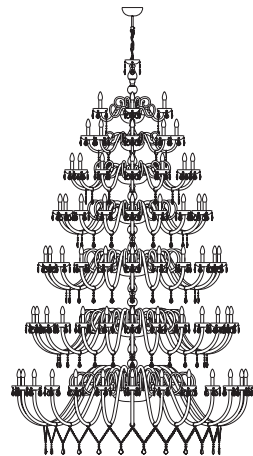

# ERIKA

Dream tavolo 5L  
Ø 56 cm - H 60 cm  
5 x E14 40W

Erika tavolo 5L  
Ø 53 cm - H 53 cm  
5 x E14 40W

Barcellona tavolo 5L  
Ø 60 cm - H 52 cm  
5 x E14 40W

Flambeaux Dream 5L - Ø 56 - H 60 cotone rosso

Flambeaux Barcelona 5L - Ø 60 - H 52

Flambeaux Erika 5L - Ø 53 - H 53

Collezione di lampade con cristalli al 24% di PbO.  
Disponibili con montatura dorata 24 KT o nickel.

Lighting collection with lead crystal 24% PbO pendants,  
available with 24 KT gold or nickel plated frame.

Erika lampadario 104L  
Ø 195 cm - H 340 cm  
104 x E14 40W

Erika 104L

# SWING VASI

Swing piccolo  
Ø 13 cm - H 14 cm

Swing medio  
Ø 21 cm - H 17 cm

Swing grande  
Ø 30 cm - H 21 cm

Swing vaso nero-bianco grande, medio e piccolo

Swing vaso rosso-bianco medio e grande

Swing vaso bianco grande