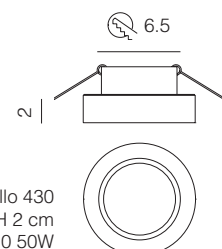

# FARETTI

Faretto modello 458  
 Ø 10,5 - H 2 cm  
 1 x GU10 50W

Modello 458 ambrato

Modello 458 acciaio

Modello 458 cristallo

Modello 458 fumé

Faretto modello 100  
 9,5 x 9,5 - H 2 cm  
 1 x GU10 50W

Modello 100 fumé

Modello 640 fumé

Modello 640 ambra

Modello 640 acciaio

Faretto modello 640  
Ø 13 - H 2,5 cm  
1 x GU10 50W

Modello 360 fumé

Modello 430 fumé

Modello 430 ambra

Faretto modello 360  
8 x 8 - H 2 cm  
1 x GU10 50W