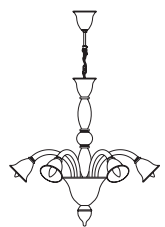

# LAGUNA

Laguna lampadario 3L  
Ø 59 cm - H 68 cm  
3 x E14 40W

Laguna lampadario 4L  
Ø 59 cm - H 68 cm  
4 x E14 40W

Laguna lampadario 6L  
Ø 73 cm - H 72 cm  
6 x E14 40W

Laguna lampadario 8L  
Ø 80 cm - H 80 cm  
8 x E14 40W

# LAGUNA

Laguna lampadario 12L  
Ø 80 cm - H 80 cm  
12 x E14 40 W

Laguna lampadario 8 + 4L  
Ø 80 cm - H 80 cm  
12 x E14 40 W

Laguna lampadario 12 + 6L  
Ø80 cm - H 80 cm  
18 x E14 40W

Laguna 12L nero-cristallo

# LAGUNA

Laguna lampadario 3L BB  
Ø 73 cm - H 68 cm  
3 x E14 40W

Laguna lampadario 4L BB  
Ø 73 cm - H 68 cm  
4 x E14 40W

Laguna lampadario 6L BB  
Ø 80 cm - H 80 cm  
6 x E14 40W

Laguna lampadario 8L BB  
Ø 89 cm - H 80 cm  
8 x E14 40W