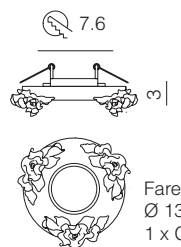

Faretto modello 100
9,5 x 9,5 - H 2 cm
1 x GU10 50W