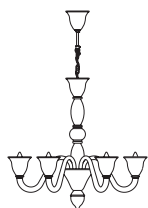

# LAGUNA

Laguna lampadario 3L  
Ø 59 cm - H 68 cm  
3 x E14 40W

Laguna lampadario 4L  
Ø 59 cm - H 68 cm  
4 x E14 40W

Laguna lampadario 6L  
Ø 73 cm - H 72 cm  
6 x E14 40W

Laguna lampadario 8L  
Ø 80 cm - H 80 cm  
8 x E14 40W