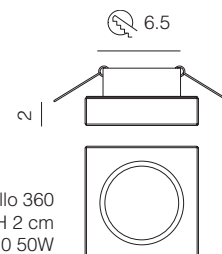

# FARETTI

Faretto modello 458  
 Ø 10,5 - H 2 cm  
 1 x GU10 50W

Modello 458 ambrato

Modello 458 acciaio

Modello 458 cristallo

Modello 458 fumé

Faretto modello 100  
 9,5 x 9,5 - H 2 cm  
 1 x GU10 50W

Modello 100 fumé

Modello 640 fumé

Modello 640 ambra

Modello 640 acciaio

Faretto modello 640  
Ø 13 - H 2,5 cm  
1 x GU10 50W

Modello 360 fumé

Modello 430 fumé

Modello 430 ambra

Faretto modello 360  
8 x 8 - H 2 cm  
1 x GU10 50W