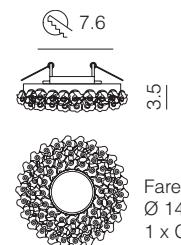

# FARETTI

Faretto modello 458  
 Ø 10,5 - H 2 cm  
 1 x GU10 50W

Modello 458 ambrato

Modello 458 acciaio

Modello 458 cristallo

Modello 458 fumé

Faretto modello 100  
 9,5 x 9,5 - H 2 cm  
 1 x GU10 50W

Modello 100 fumé

Modello 100 cristallo

Faretto modello 200 G  
 Ø 13 - H 3 cm  
 1 x GU10 50W

Modello 200 G bianco decoro oro

Modello 200 P bianco decoro argento

Faretto modello 200 P  
 Ø 14,5 - H 3,5 cm  
 1 x GU10 50W

Faretto modello 400  
 Ø 11 - H 3 cm  
 1 x GU10 50W