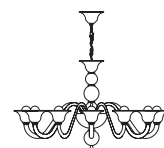

Canaletto lampadario 12L
Ø 104 cm - H 59 cm
12 x E14 40W