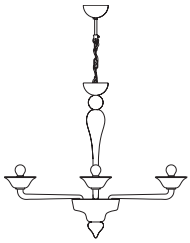

Laguna plafoniera 8L nero-cristallo

Laguna pendel 1L normale cristallo-oro

Laguna pendel 1L maxi ambra

Laguna pendel 1L  
 Ø 24 cm - H 15 cm  
 1 x E14 40 W

Laguna pendel 1L maxi  
 Ø 40 cm - H 15 cm  
 1 x E14 40 W

# CA' D'ORO

Ca' d'Oro lampadario 3L  
 Ø 81 cm - H 68 cm  
 3 x E14 40W

Ca' d'Oro lampadario 4L  
 Ø 81 cm - H 68 cm  
 4 x E14 40W

Ca' d'Oro lampadario 6L  
 Ø 81 cm - H 68 cm  
 6 x E14 40W

Ca' d'Oro lampadario 8L  
 Ø 81 cm - H 68 cm  
 8 x E14 40W