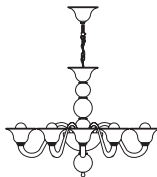

Canaletto lampadario 8L
Ø 84 cm - H 59 cm
8 x E14 40W