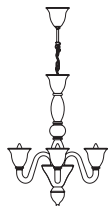

# LAGUNA

Laguna lampadario 3L  
Ø 59 cm - H 68 cm  
3 x E14 40W

Laguna lampadario 4L  
Ø 59 cm - H 68 cm  
4 x E14 40W

Laguna lampadario 6L  
Ø 73 cm - H 72 cm  
6 x E14 40W

Laguna lampadario 8L  
Ø 80 cm - H 80 cm  
8 x E14 40W