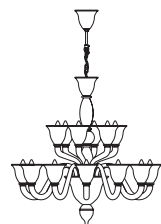

# LAGUNA

Laguna lampadario 3L  
Ø 59 cm - H 68 cm  
3 x E14 40W

Laguna lampadario 4L  
Ø 59 cm - H 68 cm  
4 x E14 40W

Laguna lampadario 6L  
Ø 73 cm - H 72 cm  
6 x E14 40W

Laguna lampadario 8L  
Ø 80 cm - H 80 cm  
8 x E14 40W

# LAGUNA

Laguna lampadario 12L  
Ø 80 cm - H 80 cm  
12 x E14 40 W

Laguna lampadario 8 + 4L  
Ø 80 cm - H 80 cm  
12 x E14 40 W

Laguna lampadario 12 + 6L  
Ø80 cm - H 80 cm  
18 x E14 40W

Laguna 12L nero-cristallo