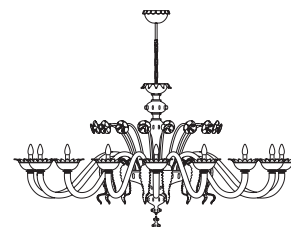

# GRITTI

Gritti lampadario 5L  
Ø 62 cm - H 76 cm  
5 x E14 40W

Gritti lampadario 6L  
Ø 64 cm - H 76 cm  
6 x E14 40W

Gritti lampadario 8L  
Ø 98 cm - H 95 cm  
8 x E14 40W

Gritti 8L cristallo decoro oro

Gritti 6L tutto oro

**GRITTI**

Gritti lampadario 12L  
Ø 110 cm - H 100 cm  
12 x E14 40W

Gritti lampadario 16L  
Ø 190 cm - H 100 cm  
16 x E14 40W

Gritti lampadario 12+6L  
Ø 110 cm - H 150 cm  
18 x E14 40W