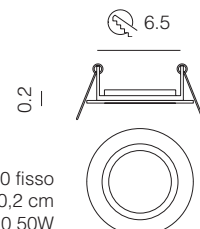

Faretto modello 430  
Ø 8 - H 2 cm  
1 x GU10 50W

Modello 500 cromo

Faretto modello 500  
Ø 10 - H 1 cm  
1 x GU10 50W

Modello 700 bianco fisso

Modello 800 oro orientabile

Faretto modello 700 fisso  
Ø 8 - H 0,2 cm  
1 x GU10 50W