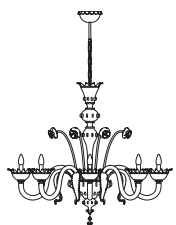

Gritti lampadario 8L
Ø 98 cm - H 95 cm
8 x E14 40W