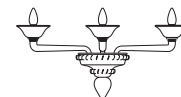

Ca' d'Oro parete 3L
L 72 cm - H 31 cm - SP 45 cm
3 x E14 40W