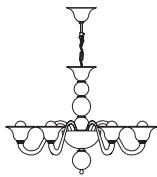

CANALETTO

Canaletto lampadario 6L
Ø 84 cm - H 59 cm
6 x E14 40W