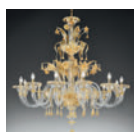

26
MAXIM

Classic Light srl è sponsor della Regata Storica di Venezia
Classic Light srl is sponsor of the Historical Regata of Venice