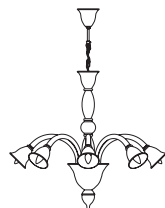

# LAGUNA

Laguna lampadario 3L  
Ø 59 cm - H 68 cm  
3 x E14 40W

Laguna lampadario 4L  
Ø 59 cm - H 68 cm  
4 x E14 40W

Laguna lampadario 6L  
Ø 73 cm - H 72 cm  
6 x E14 40W

Laguna lampadario 8L  
Ø 80 cm - H 80 cm  
8 x E14 40W

# LAGUNA

Laguna lampadario 3L BB  
Ø 73 cm - H 68 cm  
3 x E14 40W

Laguna lampadario 4L BB  
Ø 73 cm - H 68 cm  
4 x E14 40W

Laguna lampadario 6L BB  
Ø 80 cm - H 80 cm  
6 x E14 40W

Laguna lampadario 8L BB  
Ø 89 cm - H 80 cm  
8 x E14 40W