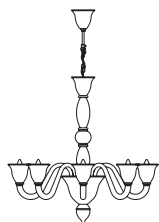

# LAGUNA

Laguna lampadario 3L  
Ø 59 cm - H 68 cm  
3 x E14 40W

Laguna lampadario 4L  
Ø 59 cm - H 68 cm  
4 x E14 40W

Laguna lampadario 6L  
Ø 73 cm - H 72 cm  
6 x E14 40W

Laguna lampadario 8L  
Ø 80 cm - H 80 cm  
8 x E14 40W