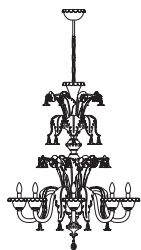

MAXIM

Maxim lampadario 8L
Ø 90 cm - H 115 cm
8 x E14 40W