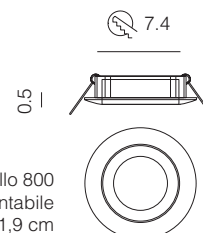

Faretto modello 430  
Ø 8 - H 2 cm  
1 x GU10 50W

Modello 500 cromo

Faretto modello 500  
Ø 10 - H 1 cm  
1 x GU10 50W

Modello 700 bianco fisso

Modello 800 oro orientabile

Faretto modello 700 fisso  
Ø 8 - H 0,2 cm  
1 x GU10 50W