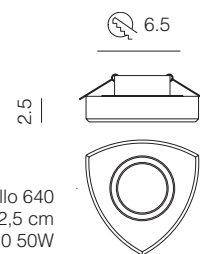

Collezione di faretti da incasso
in vetro, metallo e ceramica.
Possono usare lampadine a led, alogene o dicroiche.

Collection of recessed spot lights
in metal, glass and ceramic. Can be used with led,
halogen and dichroic bulbs.