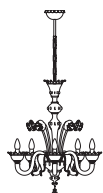

GRITTI

Gritti lampadario 5L
Ø 62 cm - H 76 cm
5 x E14 40W