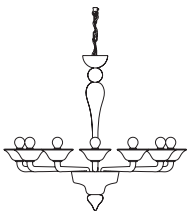

# CA' D'ORO

Ca' d'Oro lampadario 3L  
 Ø 81 cm - H 68 cm  
 3 x E14 40W

Ca' d'Oro lampadario 4L  
 Ø 81 cm - H 68 cm  
 4 x E14 40W

Ca' d'Oro lampadario 6L  
 Ø 81 cm - H 68 cm  
 6 x E14 40W

Ca' d'Oro lampadario 8L  
 Ø 81 cm - H 68 cm  
 8 x E14 40W

Ca' d'Oro lampadario 12L  
 Ø 81 cm - H 68 cm  
 12 x E14 40W

Ca' d'Oro lampadario 6L rosso-cristallo

Collezione di lampade in stile Veneziano contemporaneo, con vetro soffiato e lavorato a mano, disponibili nei colori rosso nero e bianco con montatura nichelata. Braccetti ad innesto rapido "Sistema Leonardo".