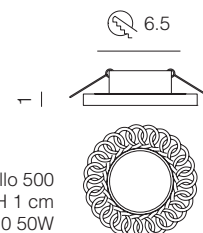

Faretto modello 430
Ø 8 - H 2 cm
1 x GU10 50W

Faretto modello 500
Ø 10 - H 1 cm
1 x GU10 50W