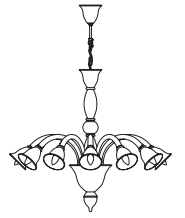

Laguna lampadario 12L BB
Ø 89 cm - H 80 cm
12 x E14 40W