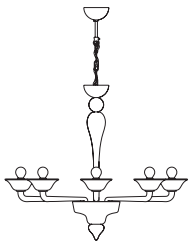

# CA' D'ORO

Ca' d'Oro lampadario 3L  
 Ø 81 cm - H 68 cm  
 3 x E14 40W

Ca' d'Oro lampadario 4L  
 Ø 81 cm - H 68 cm  
 4 x E14 40W

Ca' d'Oro lampadario 6L  
 Ø 81 cm - H 68 cm  
 6 x E14 40W

Ca' d'Oro lampadario 8L  
 Ø 81 cm - H 68 cm  
 8 x E14 40W

Ca' d'Oro lampadario 12L  
 Ø 81 cm - H 68 cm  
 12 x E14 40W

Ca' d'Oro lampadario 6L rosso-cristallo

Collezione di lampade in stile Veneziano contemporaneo, con vetro soffiato e lavorato a mano, disponibili nei colori rosso nero e bianco con montatura nichelata. Braccetti ad innesto rapido "Sistema Leonardo".