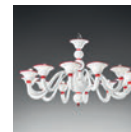

12
CANALETTO