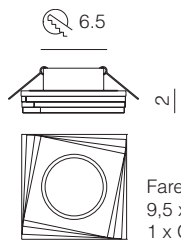

# FARETTI

Faretto modello 458  
 Ø 10,5 - H 2 cm  
 1 x GU10 50W

Modello 458 ambrato

Modello 458 acciaio

Modello 458 cristallo

Modello 458 fumé

Faretto modello 100  
 9,5 x 9,5 - H 2 cm  
 1 x GU10 50W

Modello 100 fumé