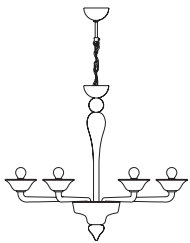

Laguna plafoniera 4L  
 Ø 77 cm - H 42 cm  
 4 x E14 40W

Laguna plafoniera 6L  
 Ø 77 cm - H 42 cm  
 6 x E14 40W

Laguna plafoniera 8L  
 Ø 77 cm - H 42 cm  
 8 x E14 40W

Laguna plafoniera 12L  
 Ø 77 cm - H 42 cm  
 12 x E14 40W

Laguna plafoniera 8L nero-cristallo

Laguna pendel 1L normale cristallo-oro

Laguna pendel 1L maxi ambra

Laguna pendel 1L  
 Ø 24 cm - H 15 cm  
 1 x E14 40 W

Laguna pendel 1L maxi  
 Ø 40 cm - H 15 cm  
 1 x E14 40 W

# CA' D'ORO

Ca' d'Oro lampadario 3L  
 Ø 81 cm - H 68 cm  
 3 x E14 40W

Ca' d'Oro lampadario 4L  
 Ø 81 cm - H 68 cm  
 4 x E14 40W

Ca' d'Oro lampadario 6L  
 Ø 81 cm - H 68 cm  
 6 x E14 40W

Ca' d'Oro lampadario 8L  
 Ø 81 cm - H 68 cm  
 8 x E14 40W