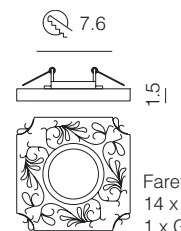

Faretto modello 300 O
Ø 14 - H 1,5 cm
1 x GU10 50W

Faretto modello 300 Q
14 x 14 - H 1,5 cm
1 x GU10 50W