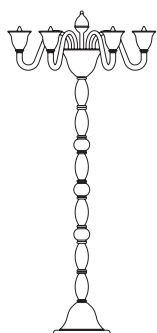

# LAGUNA

Laguna lampadario 3L  
Ø 59 cm - H 68 cm  
3 x E14 40W

Laguna lampadario 4L  
Ø 59 cm - H 68 cm  
4 x E14 40W

Laguna lampadario 6L  
Ø 73 cm - H 72 cm  
6 x E14 40W

Laguna lampadario 8L  
Ø 80 cm - H 80 cm  
8 x E14 40W

# LAGUNA

Laguna parete 2L  
L 36 cm - H 32 cm - SP 32 cm  
2 x E14 40W

Laguna parete 3L  
L 58 cm - H 32 cm - SP 38 cm  
3 x E14 40W

Laguna per comodino  
Ø 17 cm - H 37 cm  
1 x E14 40 W

Laguna piantana 6L  
Ø 80 cm - H 170 cm  
6 x E14 40W

# JAMIL

Jamil tavolo Ø 30  
base Ø 25 - H vetro H35 - H 50 cm  
4 x G9 40W

Jamil sospensione  
Ø 30 cm - H 36 cm  
5 x G9 40 W

Jamil sospensione  
Ø 30 cm - H 50 cm  
5 x G9 40 W

Jamil sospensione  
Ø 50 cm - H 50 cm  
8 x G9 40 W