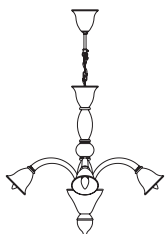

# LAGUNA

Laguna lampadario 3L  
Ø 59 cm - H 68 cm  
3 x E14 40W

Laguna lampadario 4L  
Ø 59 cm - H 68 cm  
4 x E14 40W

Laguna lampadario 6L  
Ø 73 cm - H 72 cm  
6 x E14 40W

Laguna lampadario 8L  
Ø 80 cm - H 80 cm  
8 x E14 40W

# LAGUNA

Laguna lampadario 12L  
Ø 80 cm - H 80 cm  
12 x E14 40 W

Laguna lampadario 8 + 4L  
Ø 80 cm - H 80 cm  
12 x E14 40 W

Laguna lampadario 12 + 6L  
Ø80 cm - H 80 cm  
18 x E14 40W

Laguna 12L nero-cristallo

# LAGUNA

Laguna lampadario 3L BB  
Ø 73 cm - H 68 cm  
3 x E14 40W

Laguna lampadario 4L BB  
Ø 73 cm - H 68 cm  
4 x E14 40W

Laguna lampadario 6L BB  
Ø 80 cm - H 80 cm  
6 x E14 40W

Laguna lampadario 8L BB  
Ø 89 cm - H 80 cm  
8 x E14 40W