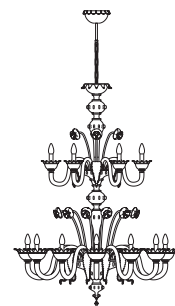

# GRITTI

Gritti lampadario 5L  
Ø 62 cm - H 76 cm  
5 x E14 40W

Gritti lampadario 6L  
Ø 64 cm - H 76 cm  
6 x E14 40W

Gritti lampadario 8L  
Ø 98 cm - H 95 cm  
8 x E14 40W

Gritti 8L cristallo decoro oro

Gritti 6L tutto oro

**GRITTI**

Gritti lampadario 12L  
Ø 110 cm - H 100 cm  
12 x E14 40W

Gritti lampadario 16L  
Ø 190 cm - H 100 cm  
16 x E14 40W

Gritti lampadario 12+6L  
Ø 110 cm - H 150 cm  
18 x E14 40W