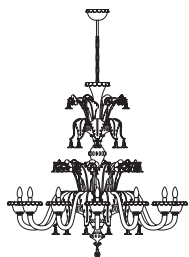

Maxim lampadario 12L
Ø 120 cm - H 120 cm
12 x E14 40W