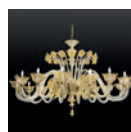

30
GRITTI

Classic Light srl è sponsor della Regata Storica di Venezia
Classic Light srl is sponsor of the Historical Regata of Venice