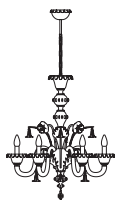

MAXIM

Maxim lampadario 6L
Ø 66 cm - H 75 cm
6 x E14 40W