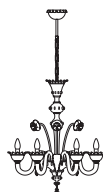

Gritti lampadario 6L
Ø 64 cm - H 76 cm
6 x E14 40W