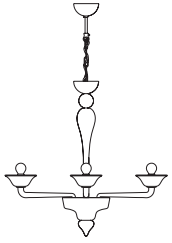

Laguna plafoniera 8L nero-cristallo

Laguna pendel 1L normale cristallo-oro

Laguna pendel 1L maxi ambra

Laguna pendel 1L  
 Ø 24 cm - H 15 cm  
 1 x E14 40 W

Laguna pendel 1L maxi  
 Ø 40 cm - H 15 cm  
 1 x E14 40 W

# CA' D'ORO

Ca' d'Oro lampadario 3L  
 Ø 81 cm - H 68 cm  
 3 x E14 40W

Ca' d'Oro lampadario 4L  
 Ø 81 cm - H 68 cm  
 4 x E14 40W

Ca' d'Oro lampadario 6L  
 Ø 81 cm - H 68 cm  
 6 x E14 40W

Ca' d'Oro lampadario 8L  
 Ø 81 cm - H 68 cm  
 8 x E14 40W