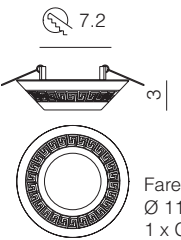

# FARETTI

Faretto modello 458  
 Ø 10,5 - H 2 cm  
 1 x GU10 50W

Modello 458 ambrato

Modello 458 acciaio

Modello 458 cristallo

Modello 458 fumé

Faretto modello 100  
 9,5 x 9,5 - H 2 cm  
 1 x GU10 50W

Modello 100 fumé

Modello 100 cristallo

Faretto modello 200 G  
 Ø 13 - H 3 cm  
 1 x GU10 50W

Modello 200 G bianco decoro oro

Modello 200 P bianco decoro argento

Faretto modello 200 P  
 Ø 14,5 - H 3,5 cm  
 1 x GU10 50W

Faretto modello 400  
 Ø 11 - H 3 cm  
 1 x GU10 50W