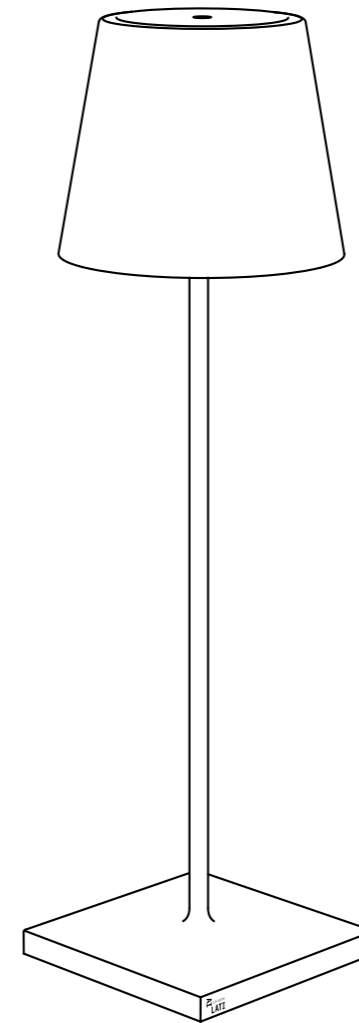

Poldina

lampe-à-porter

Poldina

lampe-à-porter

**Da soli o in compagnia,
fedele complice per più di 9 ore**

***For one's own and social use,
a loyal companion for more than 9 hours***

Lampada ricaricabile da tavolo, con corpo in alluminio verniciato, diffusore in policarbonato e fonte luminosa a LED. La collezione Poldina ha un grado di protezione IP54 che la rende adatta sia all'uso interno che esterno. La durata della batteria è garantita per più di 9 ore.

A rechargeable table lamp with a matte painted aluminium fixture, a polycarbonate diffuser and a LED light source. The Poldina collection has IP54 protection, making it ideal for indoor and outdoor use. Battery life guaranteed for more than 9 hours.

LED - 3000K - CRI>80 - 220-240V CE IP54

DIMENSIONS	TOTAL ABSORPTION	LUMEN LAMP
Ø 11 - h 38 cm / Ø 4,3 - h 15 in	2,2 W	154 lm

carica batteria con entrata micro usb - incluso
power charger with micro usb plug - included