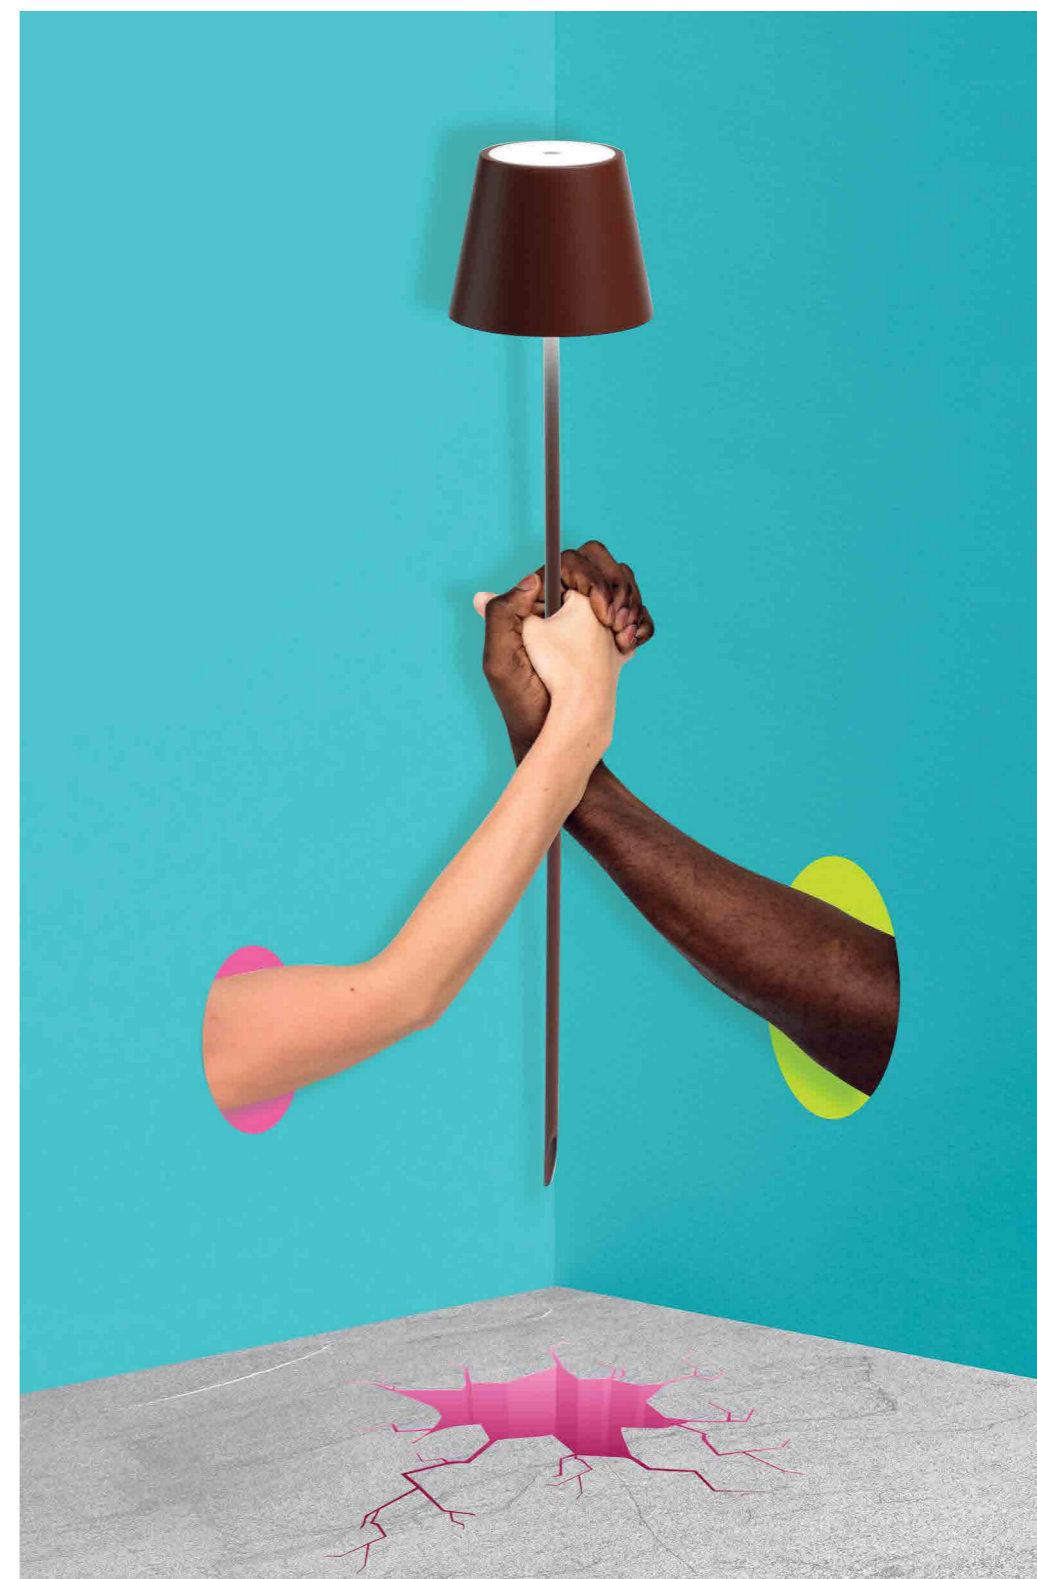

Poldina
Bianco / White

Poldina
Corten / Rust