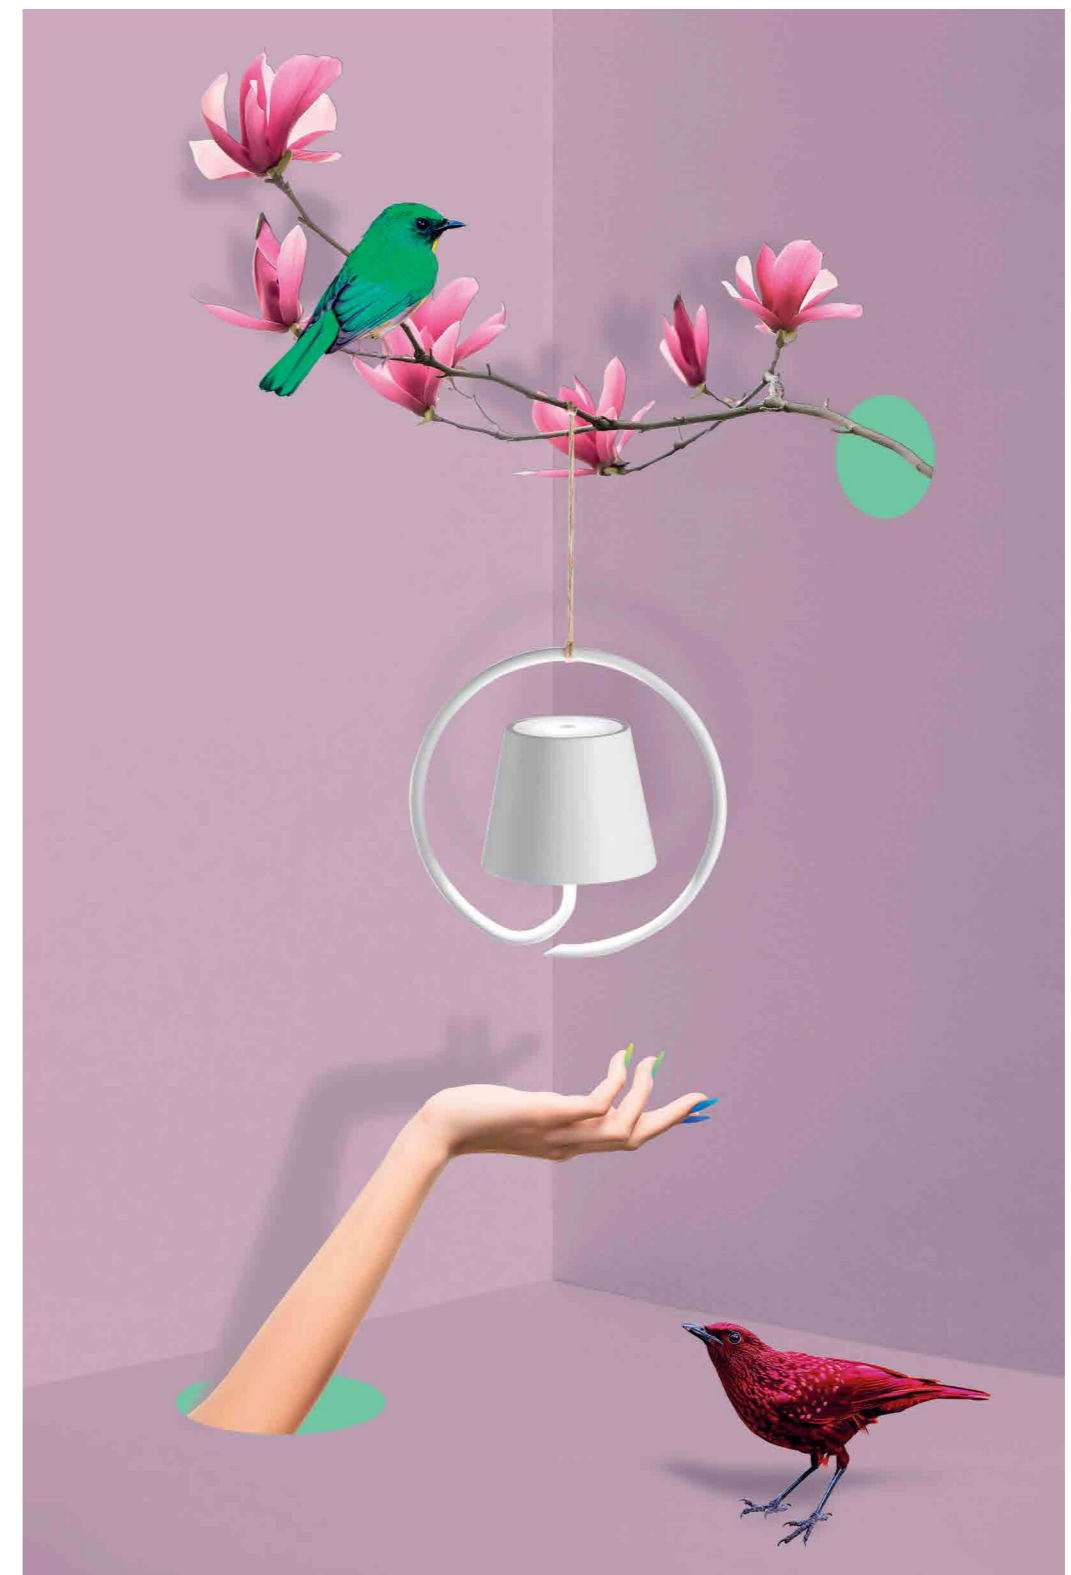

Poldina

sospensione - hanging

Lampada ricaricabile a sospensione, con corpo in alluminio verniciato bianco o corten opaco, diffusore in policarbonato e fonte luminosa a LED. La collezione Poldina ha un grado di protezione IP54 che la rende adatta sia all'uso interno che esterno. La durata della batteria è garantita per più di 9 ore. Cordino non incluso.

A rechargeable hanging lamp with a matte white or corten painted aluminium fixture, a polycarbonate diffuser and a LED light source. The Poldina collection has IP54 protection, making it ideal for indoor and outdoor use. Battery life guaranteed for more than 9 hours. Rope not included

LED - 3000K - CRI>80 - 220-240V CE IP54

DIMENSIONS	TOTAL ABSORPTION	LUMEN LAMP
Ø 19,8 cm / Ø 7,8 in	2,2 W	154 lm

carica batteria con entrata micro usb - incluso
power charger with micro usb plug - included