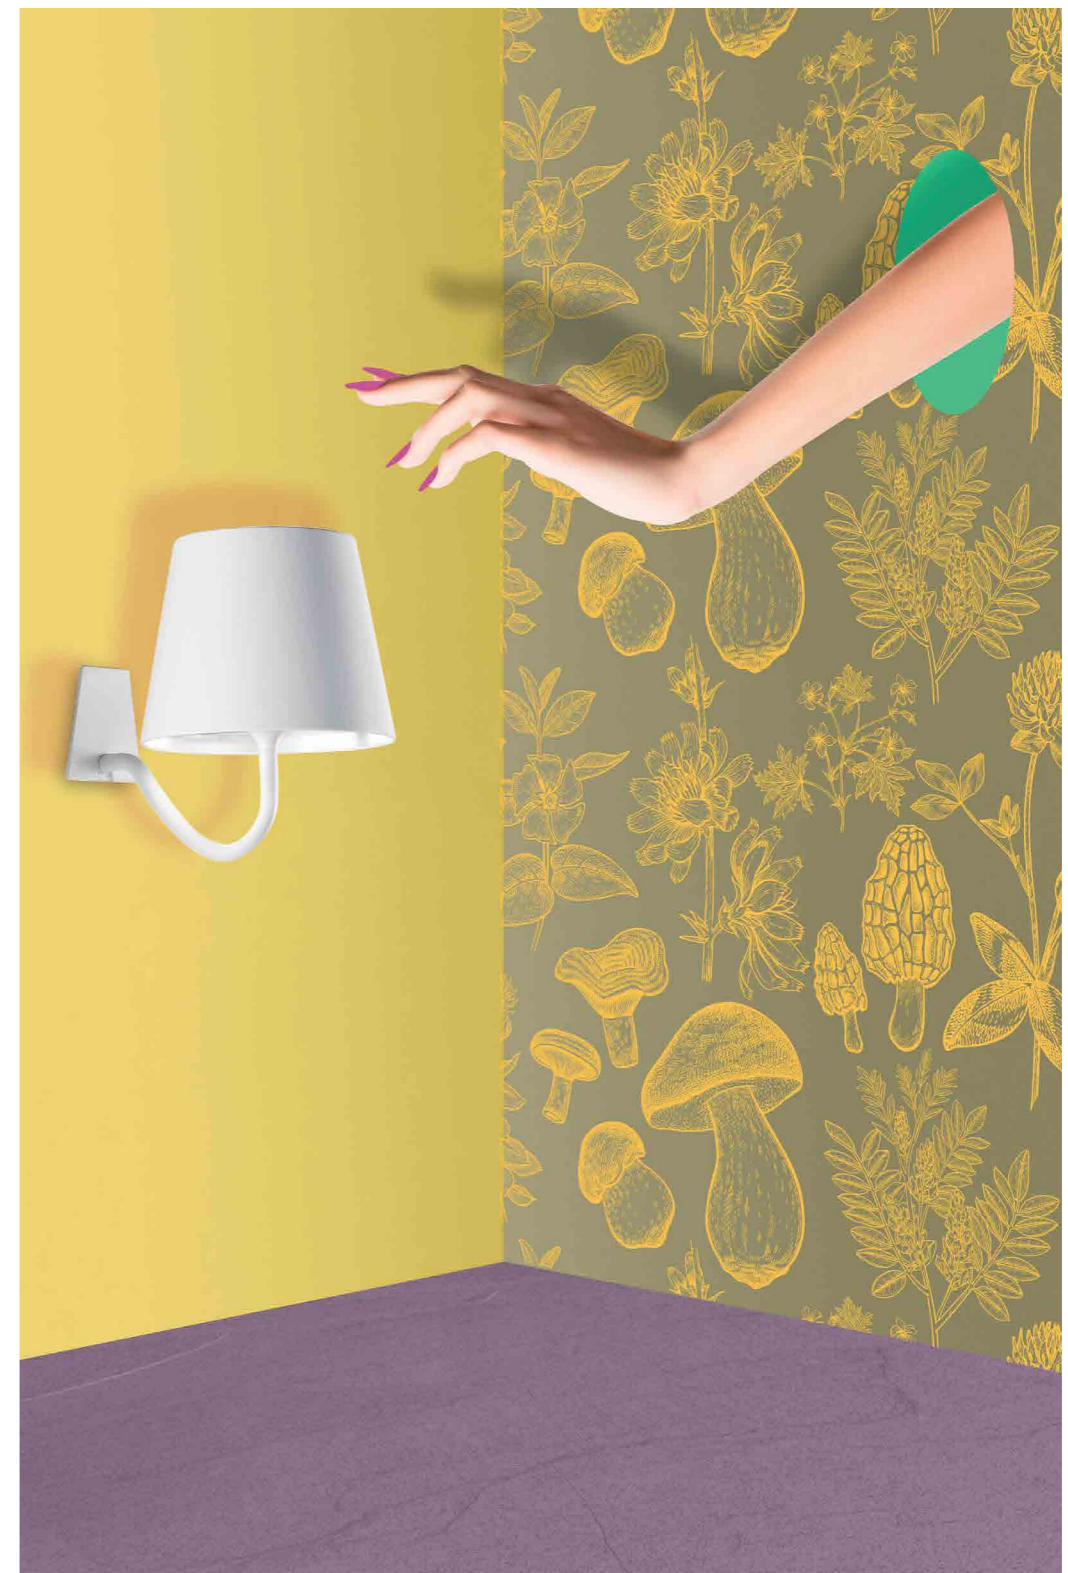

Poldina
Bianco / White
LD0288B3

Poldina
Corten / Rust
LD0288R3