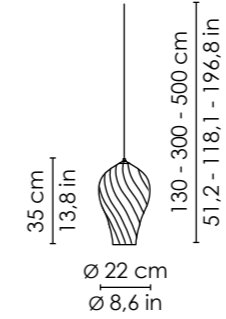

Rigadin

DIMENSIONI / DIMENSIONS	CODICE / CODE	PREZZO / PRICE
Ø 22 x 35 - h 130 cm / Ø 8,6 x 13,8 - h 51,2 in	LBR01--	400,00 €
Ø 22 x 35 - h 300 cm / Ø 8,6 x 13,8 - h 118,1 in	LBR11--	415,00 €
Ø 22 x 35 - h 500 cm / Ø 8,6 x 13,8 - h 196,8 in	LBR21--	430,00 €

Rigadin ritorto

DIMENSIONI / DIMENSIONS	CODICE / CODE	PREZZO / PRICE
Ø 22 x 35 - h 130 cm / Ø 8,6 x 13,8 - h 51,2 in	LBR02--	400,00 €
Ø 22 x 35 - h 300 cm / Ø 8,6 x 13,8 - h 118,1 in	LBR12--	415,00 €
Ø 22 x 35 - h 500 cm / Ø 8,6 x 13,8 - h 196,8 in	LBR22--	430,00 €

Balloton

DIMENSIONI / DIMENSIONS	CODICE / CODE	PREZZO / PRICE
Ø 22 x 35 - h 130 cm / Ø 8,6 x 13,8 - h 51,2 in	LBB01--	400,00 €
Ø 22 x 35 - h 300 cm / Ø 8,6 x 13,8 - h 118,1 in	LBB11--	415,00 €
Ø 22 x 35 - h 500 cm / Ø 8,6 x 13,8 - h 196,8 in	LBB21--	430,00 €

Balloton sommerso

DIMENSIONI / DIMENSIONS	CODICE / CODE	PREZZO / PRICE
Ø 22 x 35 - h 130 cm / Ø 8,6 x 13,8 - h 51,2 in	LBB02--	400,00 €
Ø 22 x 35 - h 300 cm / Ø 8,6 x 13,8 - h 118,1 in	LBB12--	415,00 €
Ø 22 x 35 - h 500 cm / Ø 8,6 x 13,8 - h 196,8 in	LBB22--	430,00 €