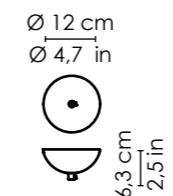

Rigadin ritorto

DIMENSIONI / DIMENSIONS	CODICE / CODE	PREZZO / PRICE
Ø 22 x 35 - h 130 cm / Ø 8,6 x 13,8 - h 51,2 in	LBR02--	400,00 €
Ø 22 x 35 - h 300 cm / Ø 8,6 x 13,8 - h 118,1 in	LBR12--	415,00 €
Ø 22 x 35 - h 500 cm / Ø 8,6 x 13,8 - h 196,8 in	LBR22--	430,00 €

Balloton

DIMENSIONI / DIMENSIONS	CODICE / CODE	PREZZO / PRICE
Ø 22 x 35 - h 130 cm / Ø 8,6 x 13,8 - h 51,2 in	LBB01--	400,00 €
Ø 22 x 35 - h 300 cm / Ø 8,6 x 13,8 - h 118,1 in	LBB11--	415,00 €
Ø 22 x 35 - h 500 cm / Ø 8,6 x 13,8 - h 196,8 in	LBB21--	430,00 €

Balloton sommerso

DIMENSIONI / DIMENSIONS	CODICE / CODE	PREZZO / PRICE
Ø 22 x 35 - h 130 cm / Ø 8,6 x 13,8 - h 51,2 in	LBB02--	400,00 €
Ø 22 x 35 - h 300 cm / Ø 8,6 x 13,8 - h 118,1 in	LBB12--	415,00 €
Ø 22 x 35 - h 500 cm / Ø 8,6 x 13,8 - h 196,8 in	LBB22--	430,00 €

Fumè / Grey

11

Rosso / Red

20

Laguna / Lagoon

ROSONE / CANOPY

Ottone brunito spazzolato /
Brushed burnished brass

DIMENSIONI / DIMENSIONS	CODICE / CODE	PREZZO / PRICE
Ø 12 - h 6,3 cm / Ø 4,7 - h 2,5 in	LRB0001	48,00 €