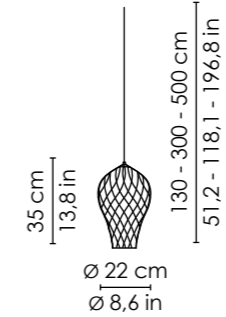

Rigadin

DIMENSIONI / DIMENSIONS	CODICE / CODE	PREZZO / PRICE
Ø 22 x 35 - h 130 cm / Ø 8,6 x 13,8 - h 51,2 in	LBR01--	400,00 €
Ø 22 x 35 - h 300 cm / Ø 8,6 x 13,8 - h 118,1 in	LBR11--	415,00 €
Ø 22 x 35 - h 500 cm / Ø 8,6 x 13,8 - h 196,8 in	LBR21--	430,00 €

Rigadin ritorto

DIMENSIONI / DIMENSIONS	CODICE / CODE	PREZZO / PRICE
Ø 22 x 35 - h 130 cm / Ø 8,6 x 13,8 - h 51,2 in	LBR02--	400,00 €
Ø 22 x 35 - h 300 cm / Ø 8,6 x 13,8 - h 118,1 in	LBR12--	415,00 €
Ø 22 x 35 - h 500 cm / Ø 8,6 x 13,8 - h 196,8 in	LBR22--	430,00 €

Balloton

DIMENSIONI / DIMENSIONS	CODICE / CODE	PREZZO / PRICE
Ø 22 x 35 - h 130 cm / Ø 8,6 x 13,8 - h 51,2 in	LBB01--	400,00 €
Ø 22 x 35 - h 300 cm / Ø 8,6 x 13,8 - h 118,1 in	LBB11--	415,00 €
Ø 22 x 35 - h 500 cm / Ø 8,6 x 13,8 - h 196,8 in	LBB21--	430,00 €

Balloton sommerso

DIMENSIONI / DIMENSIONS	CODICE / CODE	PREZZO / PRICE
Ø 22 x 35 - h 130 cm / Ø 8,6 x 13,8 - h 51,2 in	LBB02--	400,00 €
Ø 22 x 35 - h 300 cm / Ø 8,6 x 13,8 - h 118,1 in	LBB12--	415,00 €
Ø 22 x 35 - h 500 cm / Ø 8,6 x 13,8 - h 196,8 in	LBB22--	430,00 €