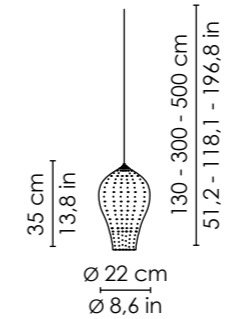

Rigadin

DIMENSIONI / DIMENSIONS	CODICE / CODE	PREZZO / PRICE
Ø 22 x 35 - h 130 cm / Ø 8,6 x 13,8 - h 51,2 in	LBR01--	400,00 €
Ø 22 x 35 - h 300 cm / Ø 8,6 x 13,8 - h 118,1 in	LBR11--	415,00 €
Ø 22 x 35 - h 500 cm / Ø 8,6 x 13,8 - h 196,8 in	LBR21--	430,00 €

Rigadin ritorto

DIMENSIONI / DIMENSIONS	CODICE / CODE	PREZZO / PRICE
Ø 22 x 35 - h 130 cm / Ø 8,6 x 13,8 - h 51,2 in	LBR02--	400,00 €
Ø 22 x 35 - h 300 cm / Ø 8,6 x 13,8 - h 118,1 in	LBR12--	415,00 €
Ø 22 x 35 - h 500 cm / Ø 8,6 x 13,8 - h 196,8 in	LBR22--	430,00 €

Balloton

DIMENSIONI / DIMENSIONS	CODICE / CODE	PREZZO / PRICE
Ø 22 x 35 - h 130 cm / Ø 8,6 x 13,8 - h 51,2 in	LBB01--	400,00 €
Ø 22 x 35 - h 300 cm / Ø 8,6 x 13,8 - h 118,1 in	LBB11--	415,00 €
Ø 22 x 35 - h 500 cm / Ø 8,6 x 13,8 - h 196,8 in	LBB21--	430,00 €

Balloton sommerso

DIMENSIONI / DIMENSIONS	CODICE / CODE	PREZZO / PRICE
Ø 22 x 35 - h 130 cm / Ø 8,6 x 13,8 - h 51,2 in	LBB02--	400,00 €
Ø 22 x 35 - h 300 cm / Ø 8,6 x 13,8 - h 118,1 in	LBB12--	415,00 €
Ø 22 x 35 - h 500 cm / Ø 8,6 x 13,8 - h 196,8 in	LBB22--	430,00 €