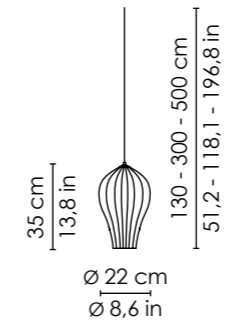

Rigadin

DIMENSIONI / DIMENSIONS	CODICE / CODE	PREZZO / PRICE
Ø 22 x 35 - h 130 cm / Ø 8,6 x 13,8 - h 51,2 in	LBR01--	400,00 €
Ø 22 x 35 - h 300 cm / Ø 8,6 x 13,8 - h 118,1 in	LBR11--	415,00 €
Ø 22 x 35 - h 500 cm / Ø 8,6 x 13,8 - h 196,8 in	LBR21--	430,00 €

Rigadin ritorto

DIMENSIONI / DIMENSIONS	CODICE / CODE	PREZZO / PRICE
Ø 22 x 35 - h 130 cm / Ø 8,6 x 13,8 - h 51,2 in	LBR02--	400,00 €
Ø 22 x 35 - h 300 cm / Ø 8,6 x 13,8 - h 118,1 in	LBR12--	415,00 €
Ø 22 x 35 - h 500 cm / Ø 8,6 x 13,8 - h 196,8 in	LBR22--	430,00 €

Balloton

DIMENSIONI / DIMENSIONS	CODICE / CODE	PREZZO / PRICE
Ø 22 x 35 - h 130 cm / Ø 8,6 x 13,8 - h 51,2 in	LBB01--	400,00 €
Ø 22 x 35 - h 300 cm / Ø 8,6 x 13,8 - h 118,1 in	LBB11--	415,00 €
Ø 22 x 35 - h 500 cm / Ø 8,6 x 13,8 - h 196,8 in	LBB21--	430,00 €

Balloton sommerso

DIMENSIONI / DIMENSIONS	CODICE / CODE	PREZZO / PRICE
Ø 22 x 35 - h 130 cm / Ø 8,6 x 13,8 - h 51,2 in	LBB02--	400,00 €
Ø 22 x 35 - h 300 cm / Ø 8,6 x 13,8 - h 118,1 in	LBB12--	415,00 €
Ø 22 x 35 - h 500 cm / Ø 8,6 x 13,8 - h 196,8 in	LBB22--	430,00 €