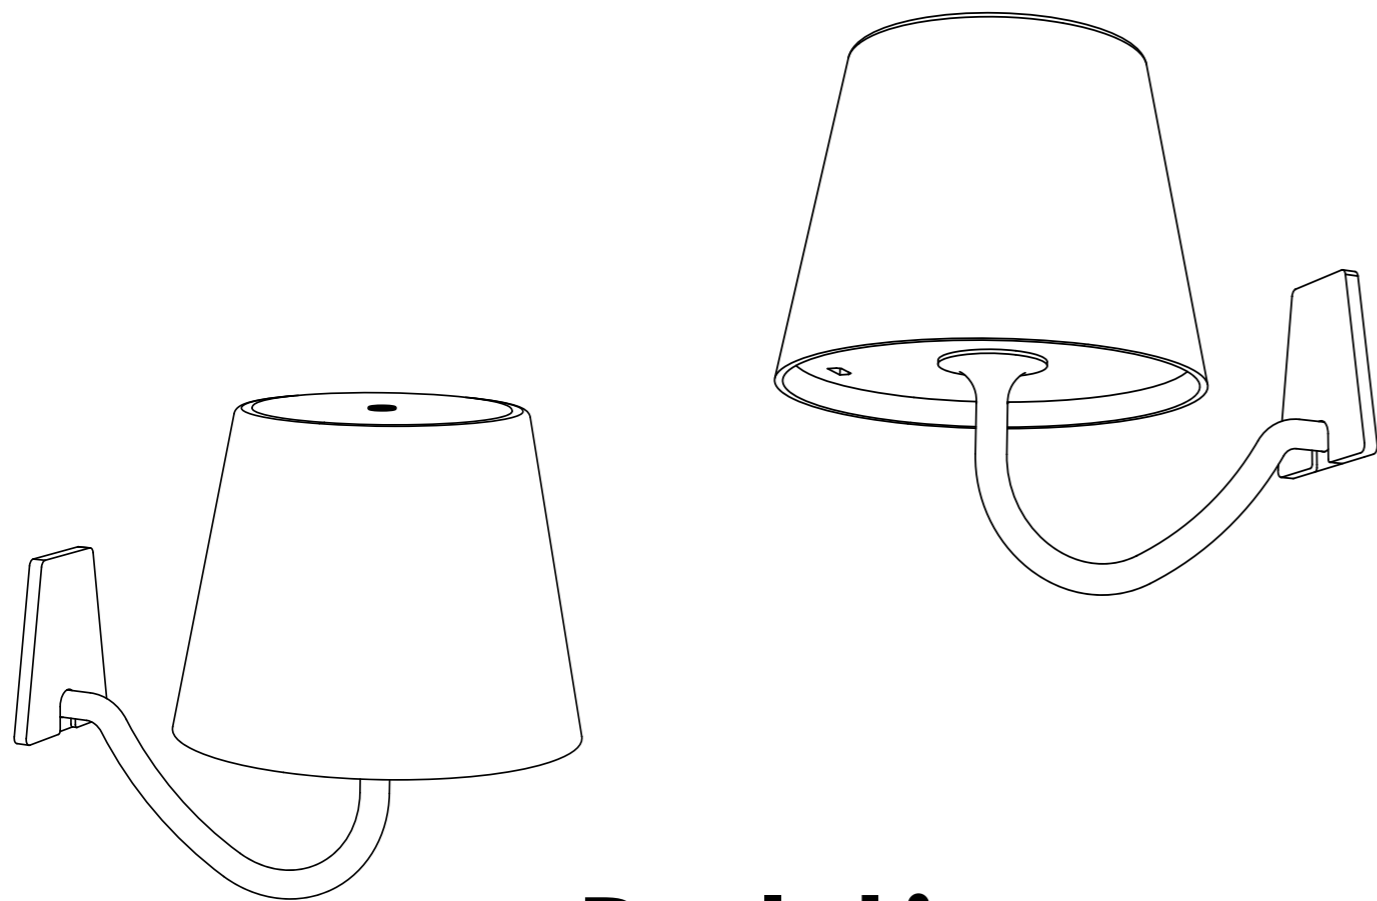

Poldina

Parete / Wall

Lampada ricaricabile e dimmerabile a parete, con corpo in alluminio verniciato bianco o corten opaco, diffusore in policarbonato e fonte luminosa a LED. La collezione Poldina ha un grado di protezione IP54 che la rende adatta sia all'uso interno che esterno. La durata della batteria è garantita per più di 9 ore.