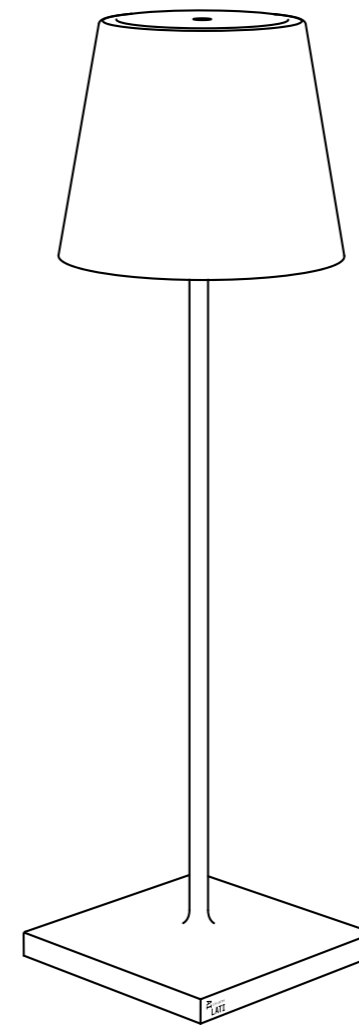

Poldina

lampe-à-porter

Poldina

lampe-à-porter

**Da soli o in compagnia,
fedele complice per più di 9 ore**

***For one's own and social use,
a loyal companion for more than 9 hours***

Lampada ricaricabile e dimmerabile da tavolo, con corpo in alluminio verniciato, diffusore in policarbonato e fonte luminosa a LED. La collezione Poldina ha un grado di protezione IP54 che la rende adatta sia all'uso interno che esterno. La durata della batteria è garantita per più di 9 ore.

LED - 3000K - CRI>80 - 220-240V CE IP54

| DIMENSIONS | TOTAL ABSORPTION | LUMEN LAMP |
|----------------------------------|------------------|------------|
| Ø 11 - h 38 cm / Ø 4,3 - h 15 in | 2,2 W | 154 lm |