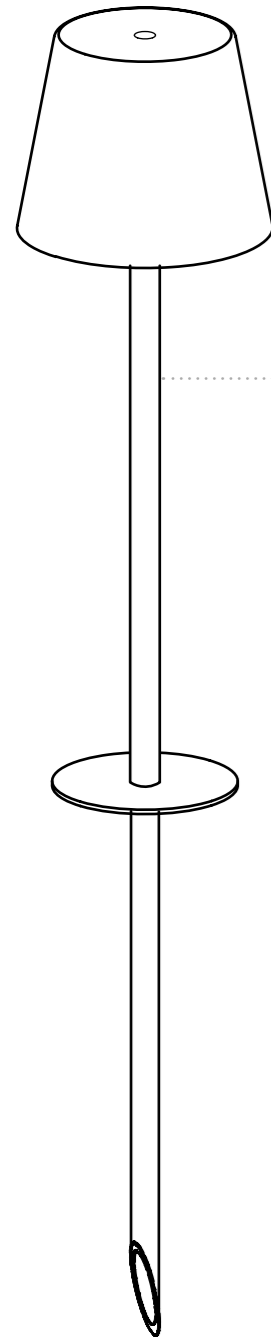

Poldina

Terra - Floor

Lampada ricaricabile, dimmerabile e modulare da terra, con corpo in alluminio verniciato bianco o corten opaco, diffusore in policarbonato e fonte luminosa a LED. La collezione Poldina ha un grado di protezione IP54 che la rende adatta sia all'uso interno che esterno. La durata della batteria è garantita per più di 9 ore.

A rechargeable, modular and dimmable floor lamp with a matt white or corten painted aluminium fixture, a polycarbonate diffuser and a LED light source. The Poldina collection has IP54 protection, making it ideal for indoor and outdoor use. Battery life guaranteed for more than 9 hours.

LED - 3000K - CRI>80 - 220-240V CE IP54

MODULE DIMENSIONS	CODE	COLOUR	TOTAL ABSORPTION	LUMEN LAMP
terra Ø 11 - h 60 cm / floor Ø 4,3 - h 23,6 in	LD0282B3	bianco / white	2,2 W	154 lm
	LD0282R3	corten / rust	2,2 W	154 lm
prolunga stelo* h 25 cm / stem extension* h 9,8 in	LD0283B3	bianco / white	-	-
	LD0283R3	corten / rust	-	-

TERRA / FLOOR

PROLUNGA STELO / STEM EXTENSION *